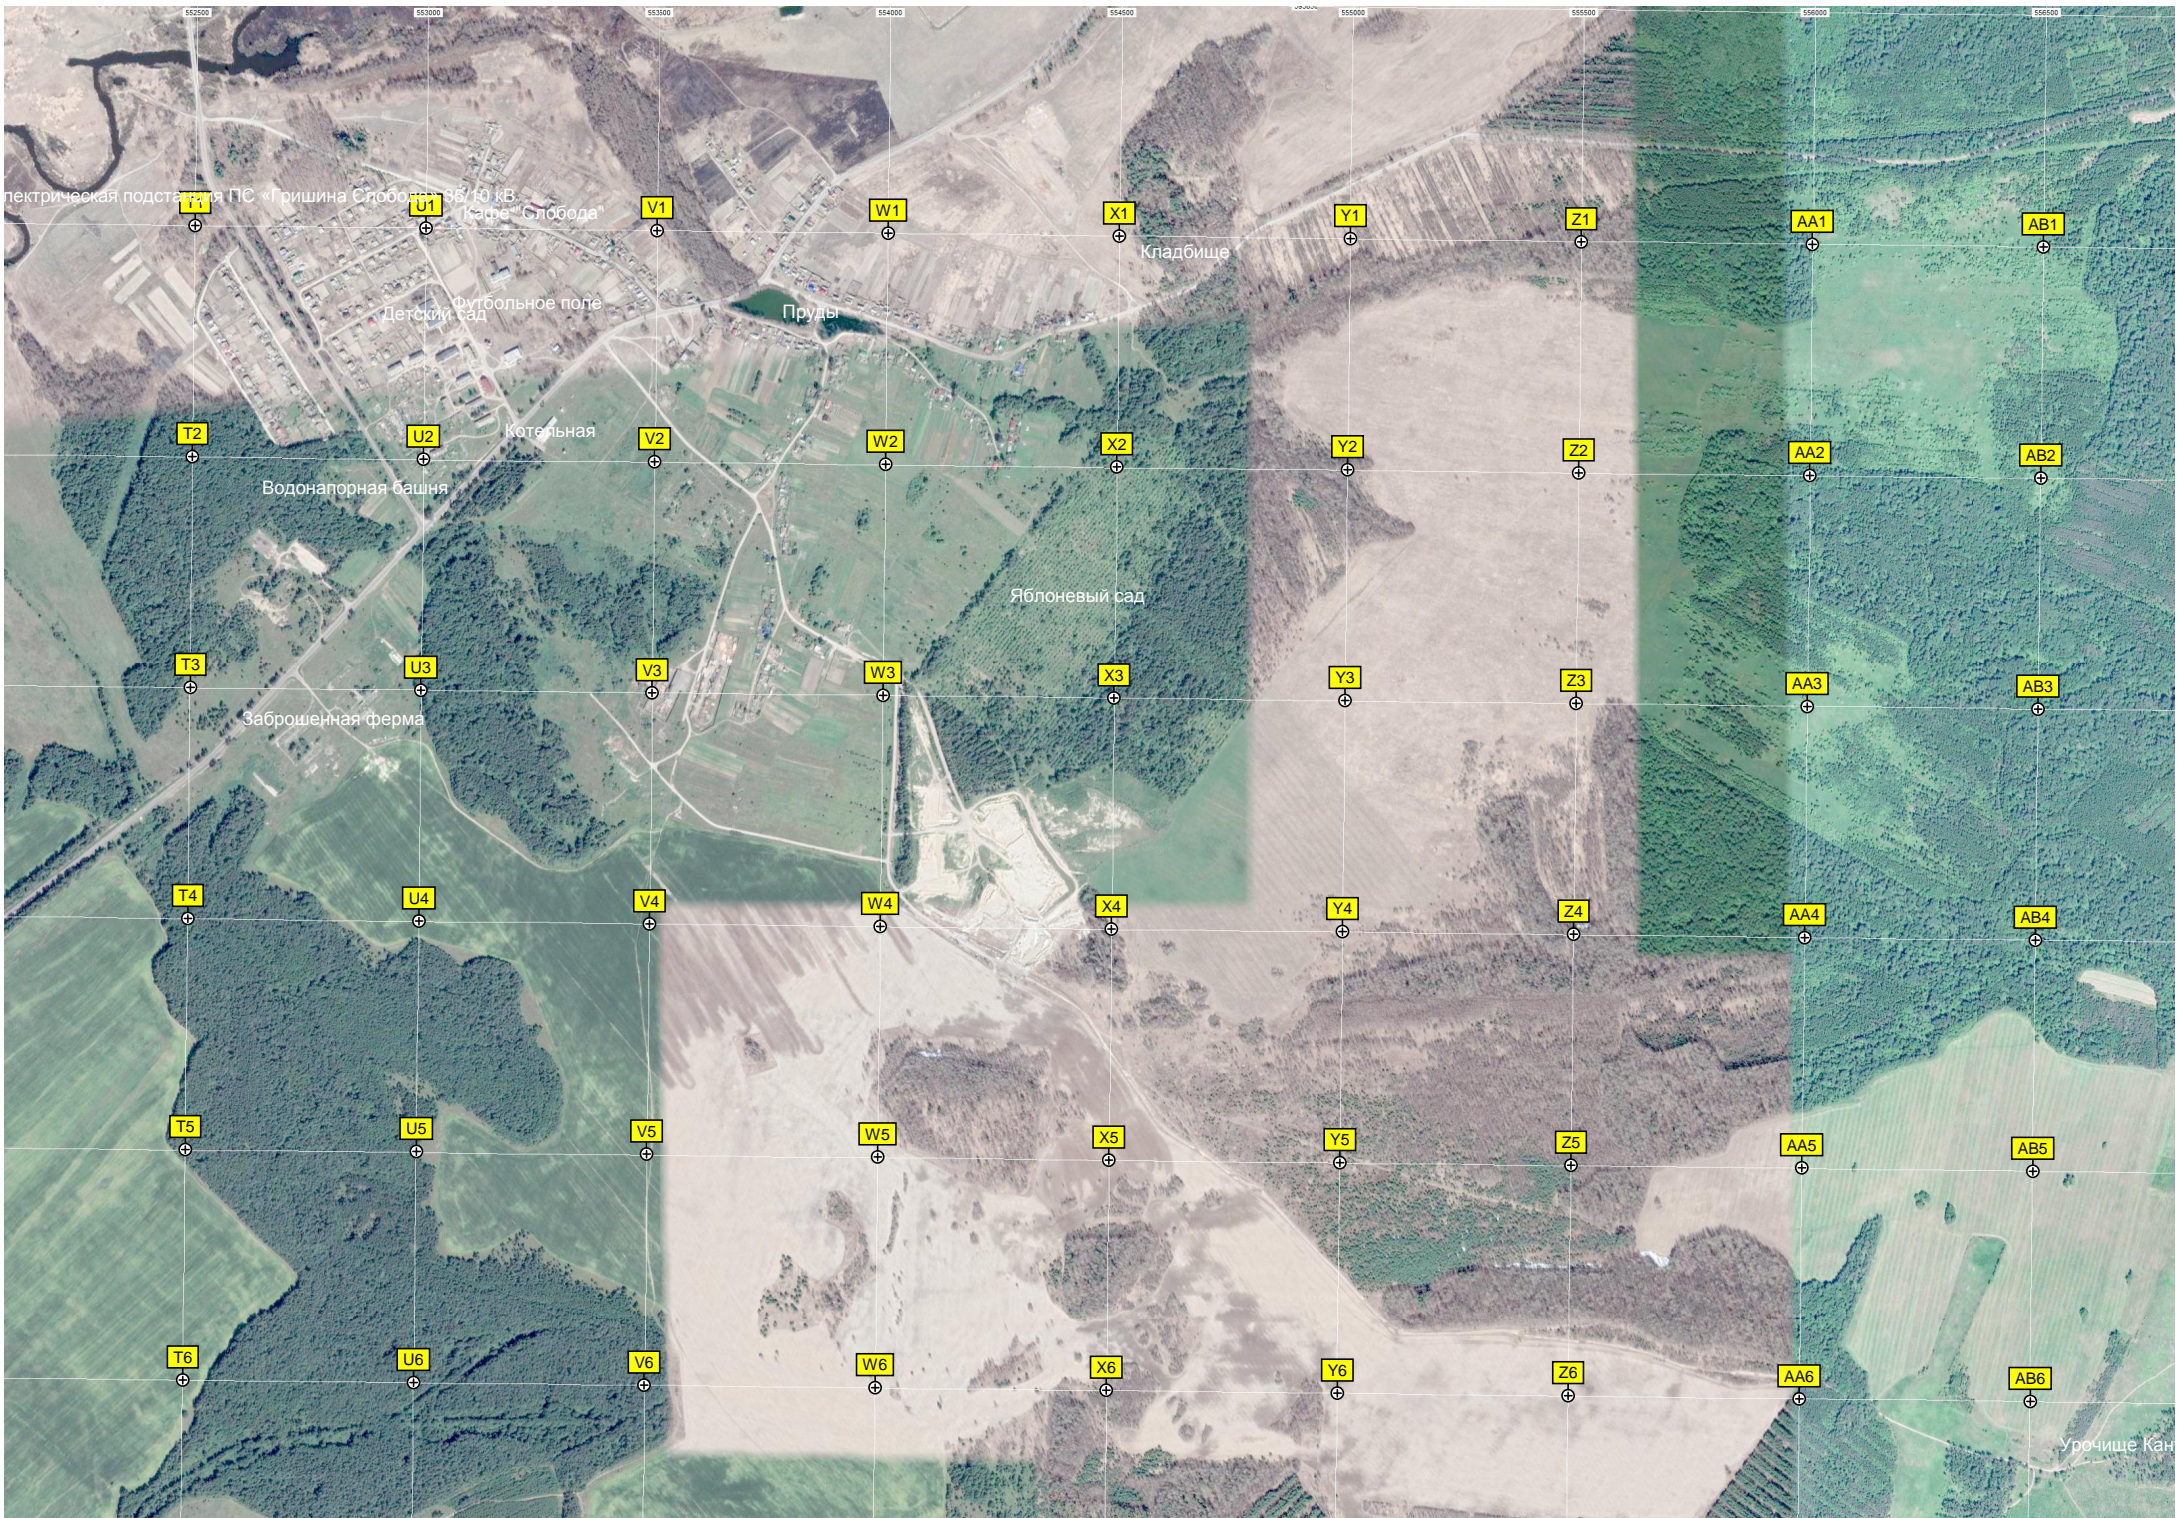

Q6

R6

S6

Сельские Месковичи

Кладбище «Месковичи»

электрическая подстанция ПС «Гришина Слобода» 35/10 кВ
Площадь «Слобода»

Детский сад
Футбольное поле

Кладбище