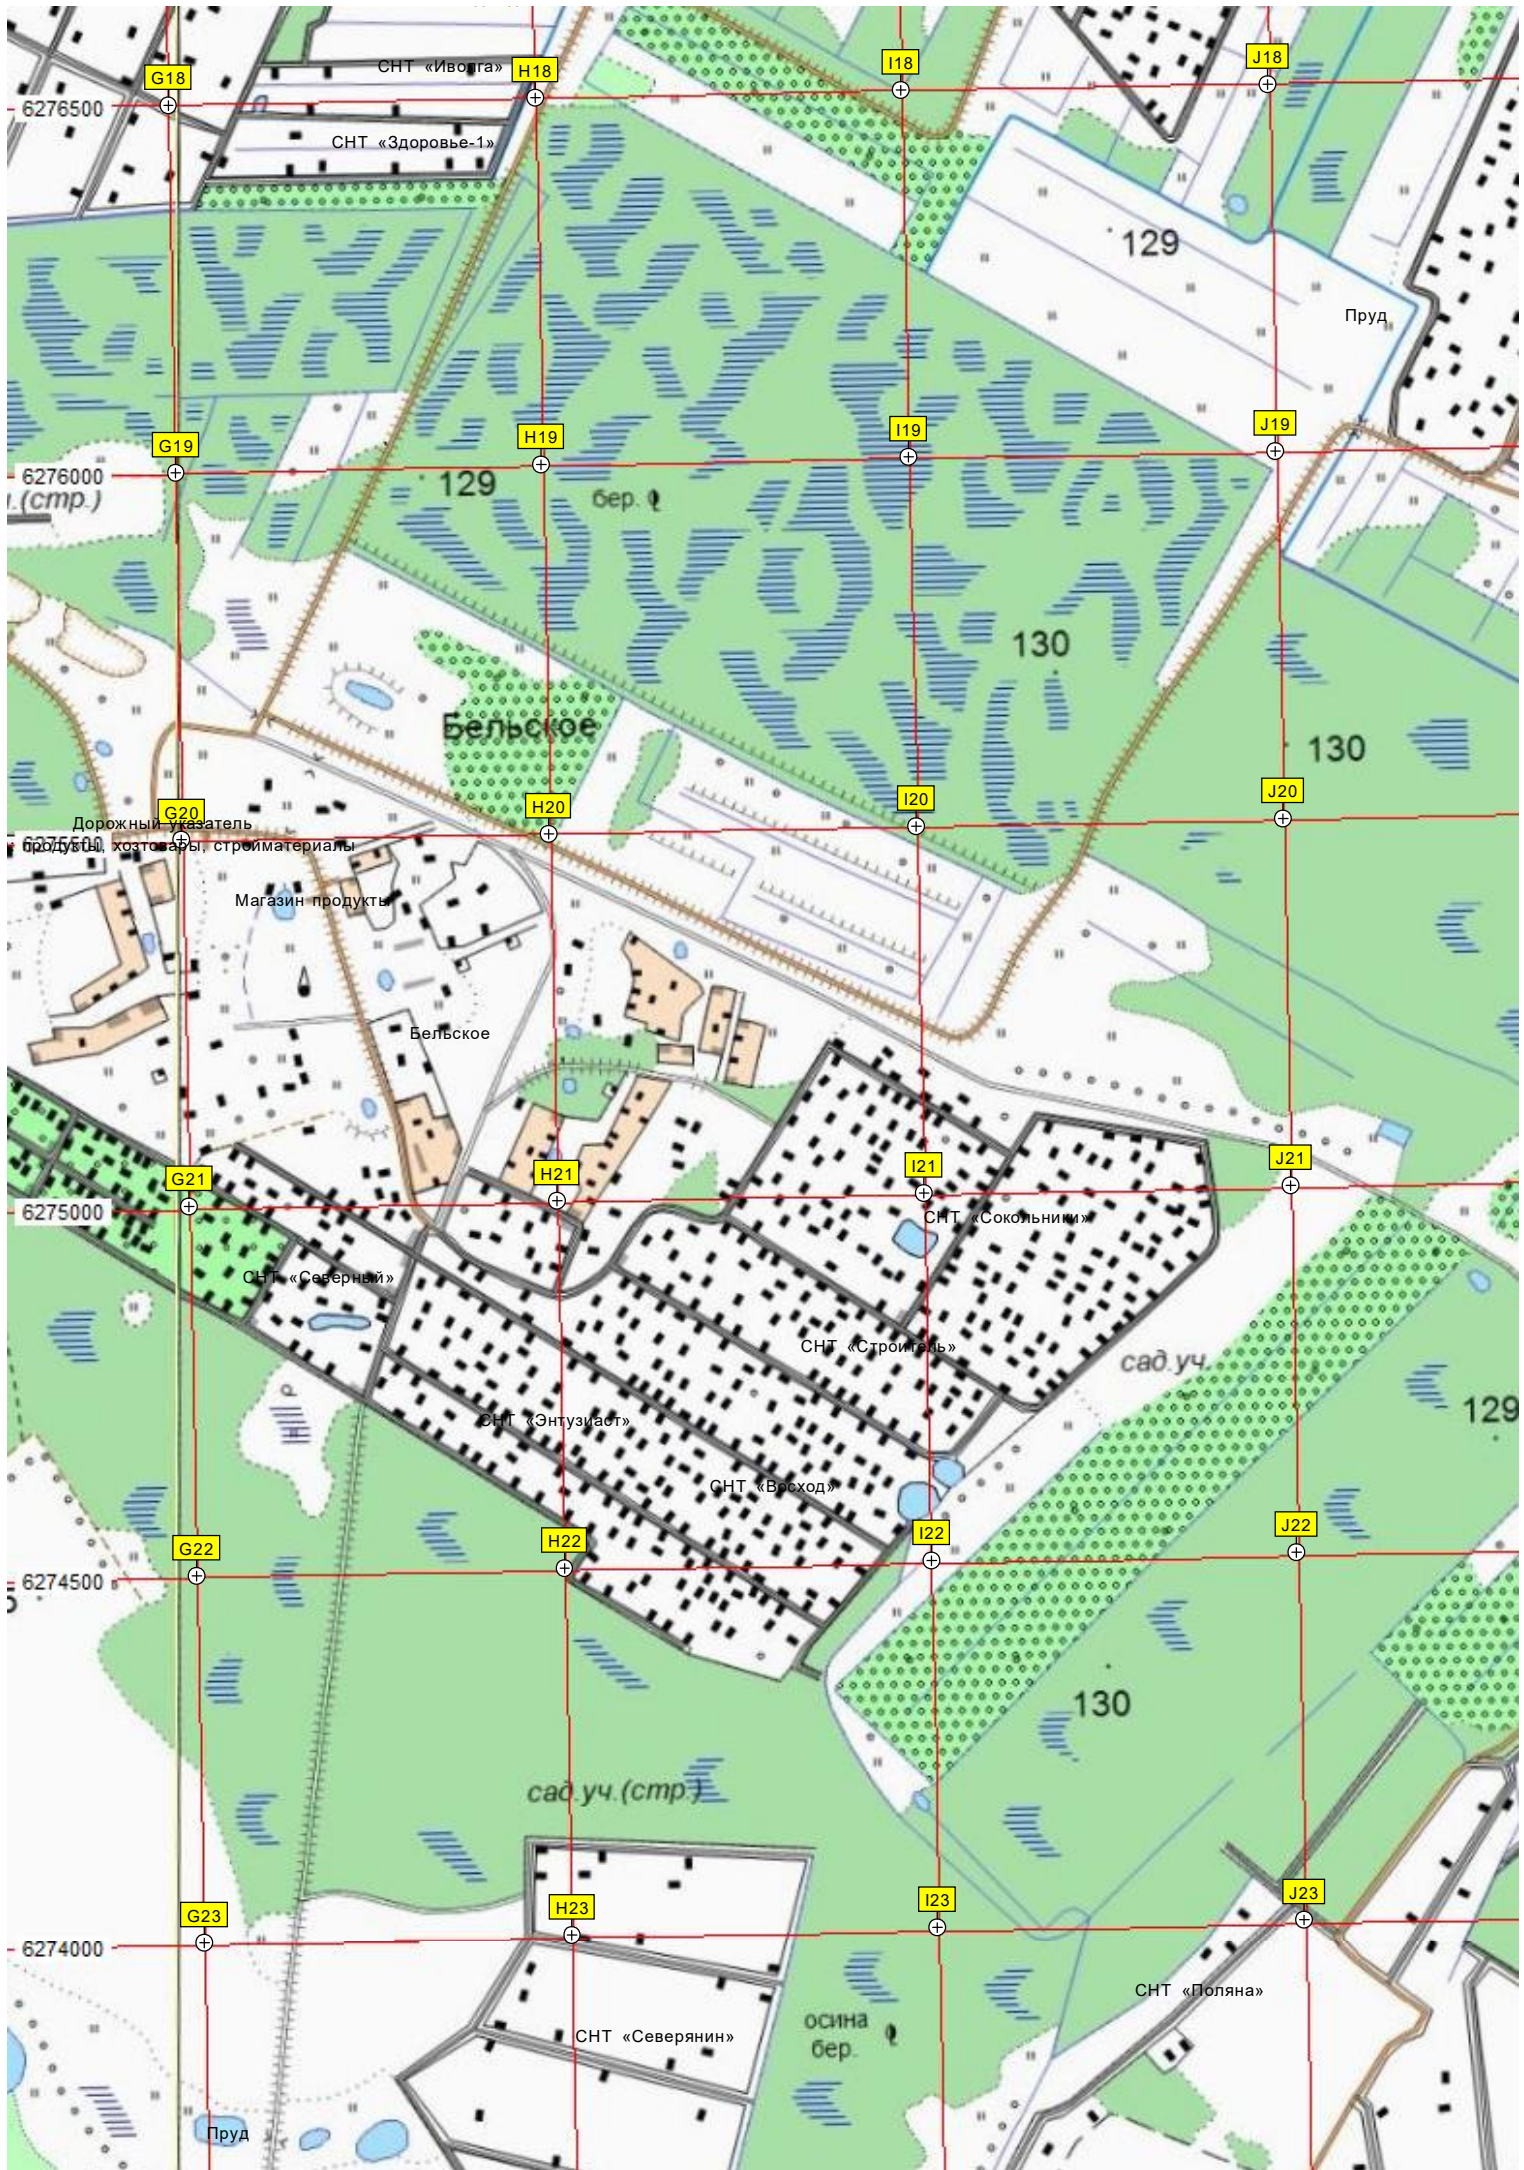

T17

U17

V17

6277000

бер.
осина

Трубы через канаву Нушполку
Устье канавы Нушполки

127

12

S18

T18

U18

V18

6276500

K18

L18

M18

N18

СНТ «Радуга»

130

K19

L19

M19

N19

СНТ «Берёзовая роща»

K21

L21

M21

N21

СНТ «Родничок»

136

K22

L22