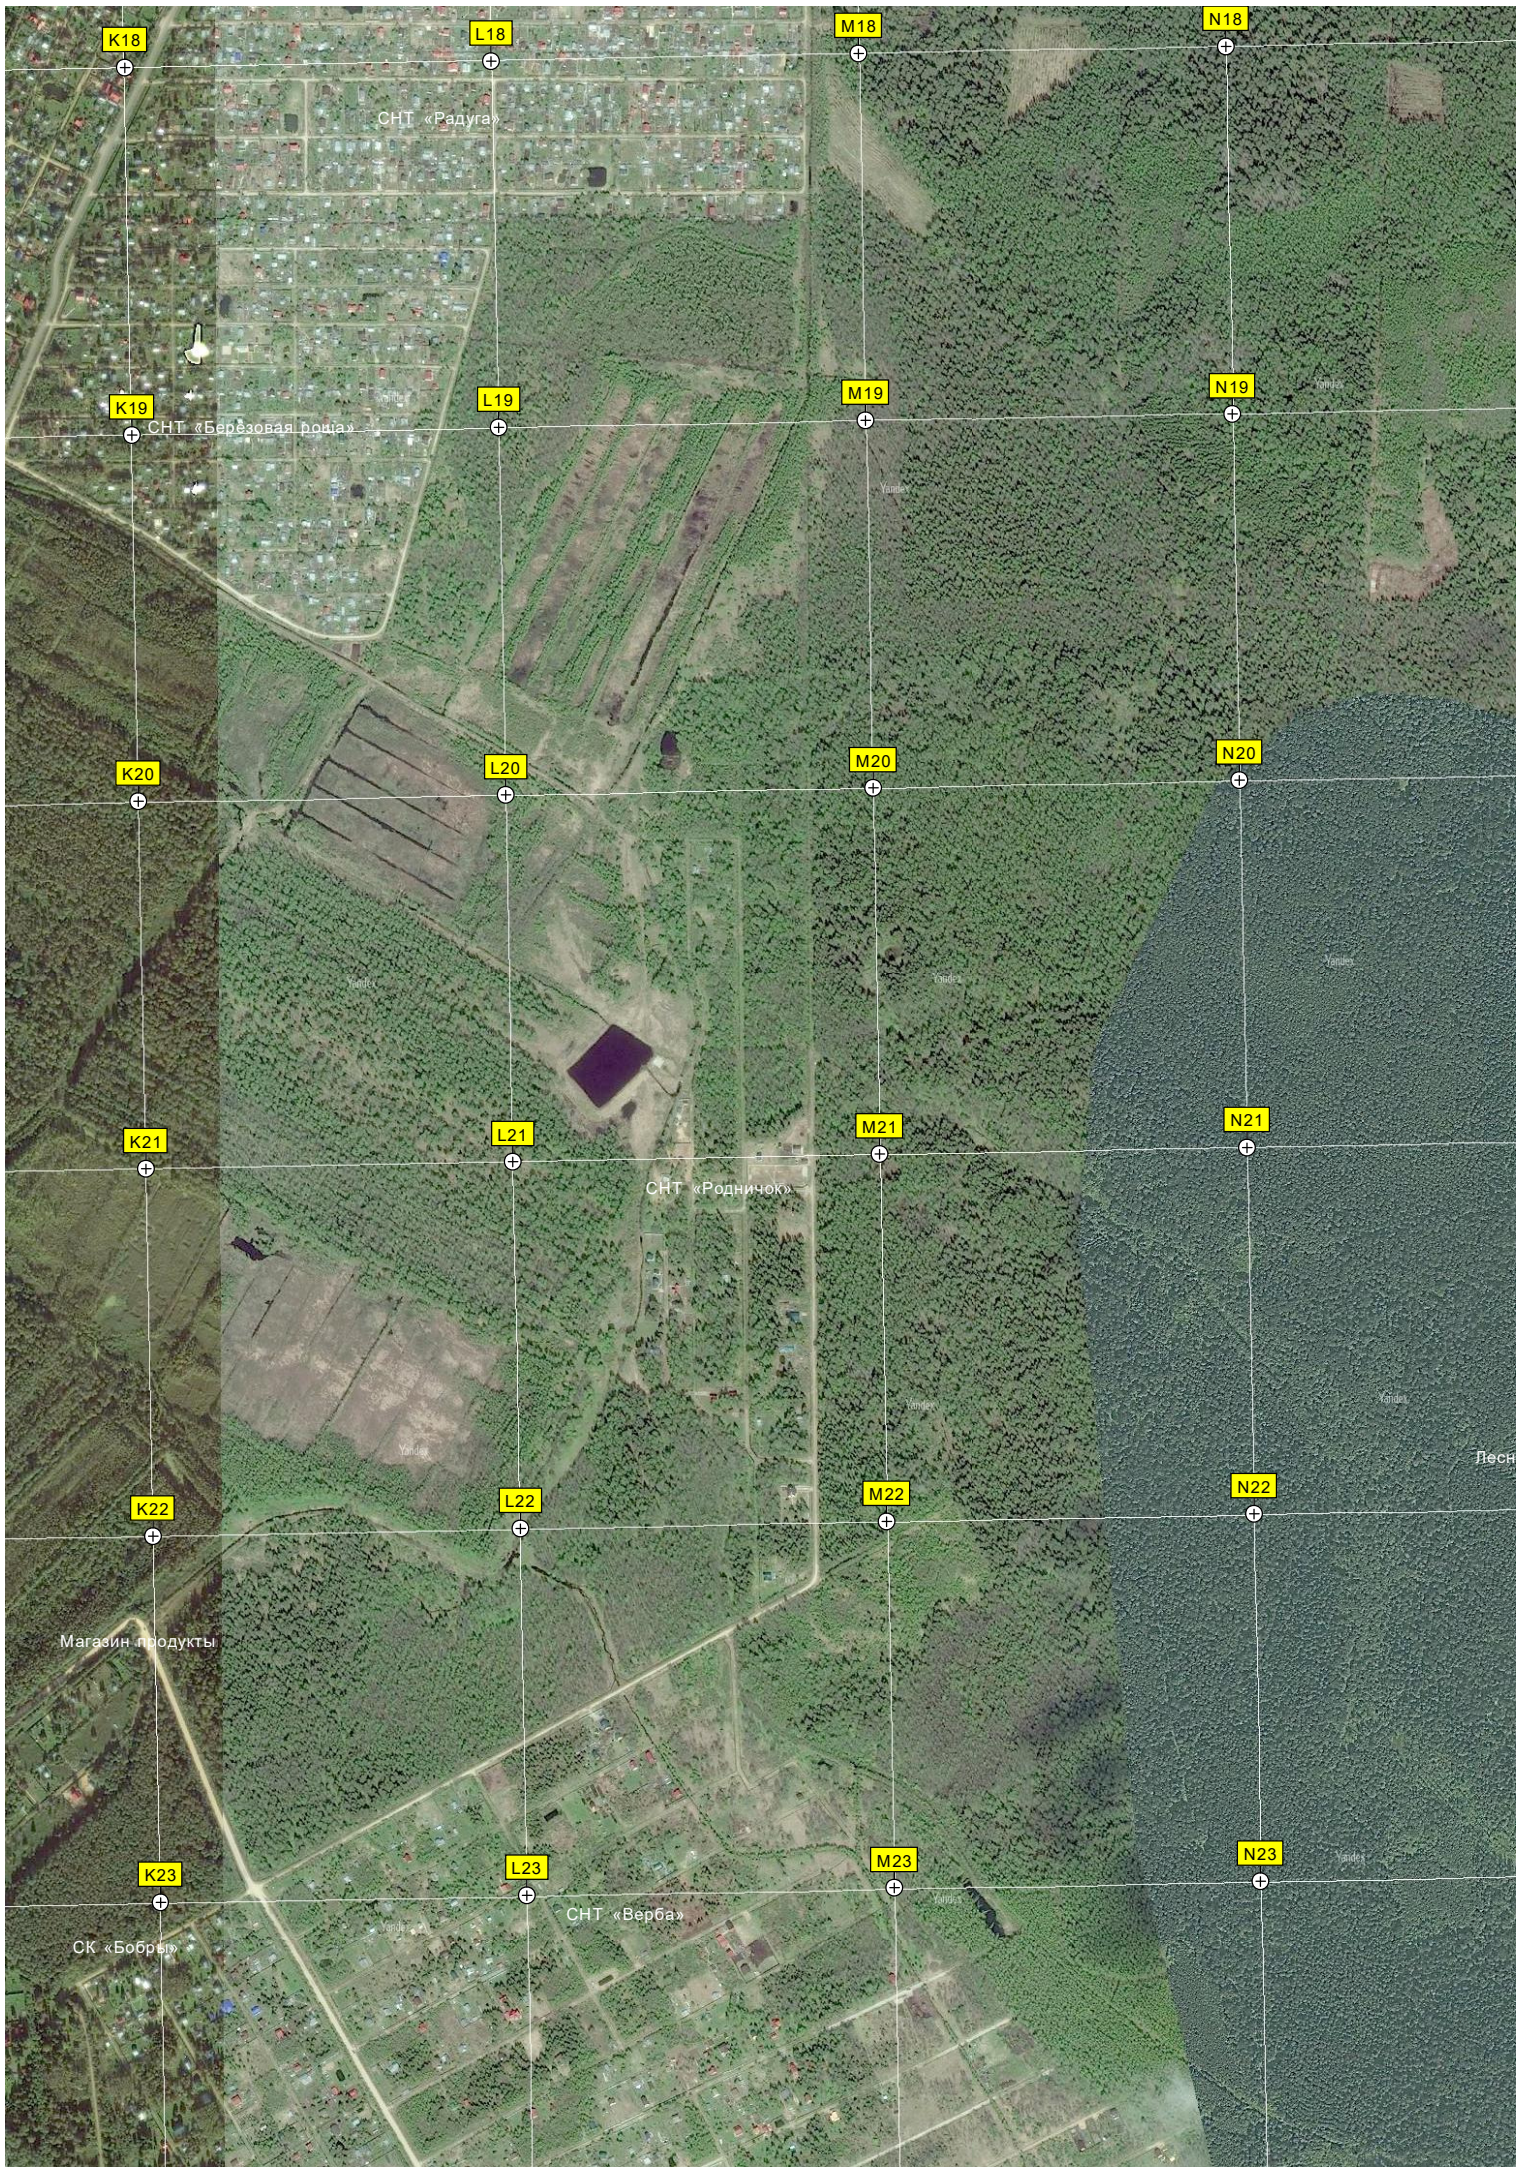

Дом егеря Талдомского охотхозяйства (МООиРа)

Нушполь

Пруд

Плиточный пруд

Пруд

Школа

Трубы через канаву Нушполку
Устье канавы Нушполки

авт. мост через р. Дубну

6274000

с/т "Красный Восток"

U24

V24