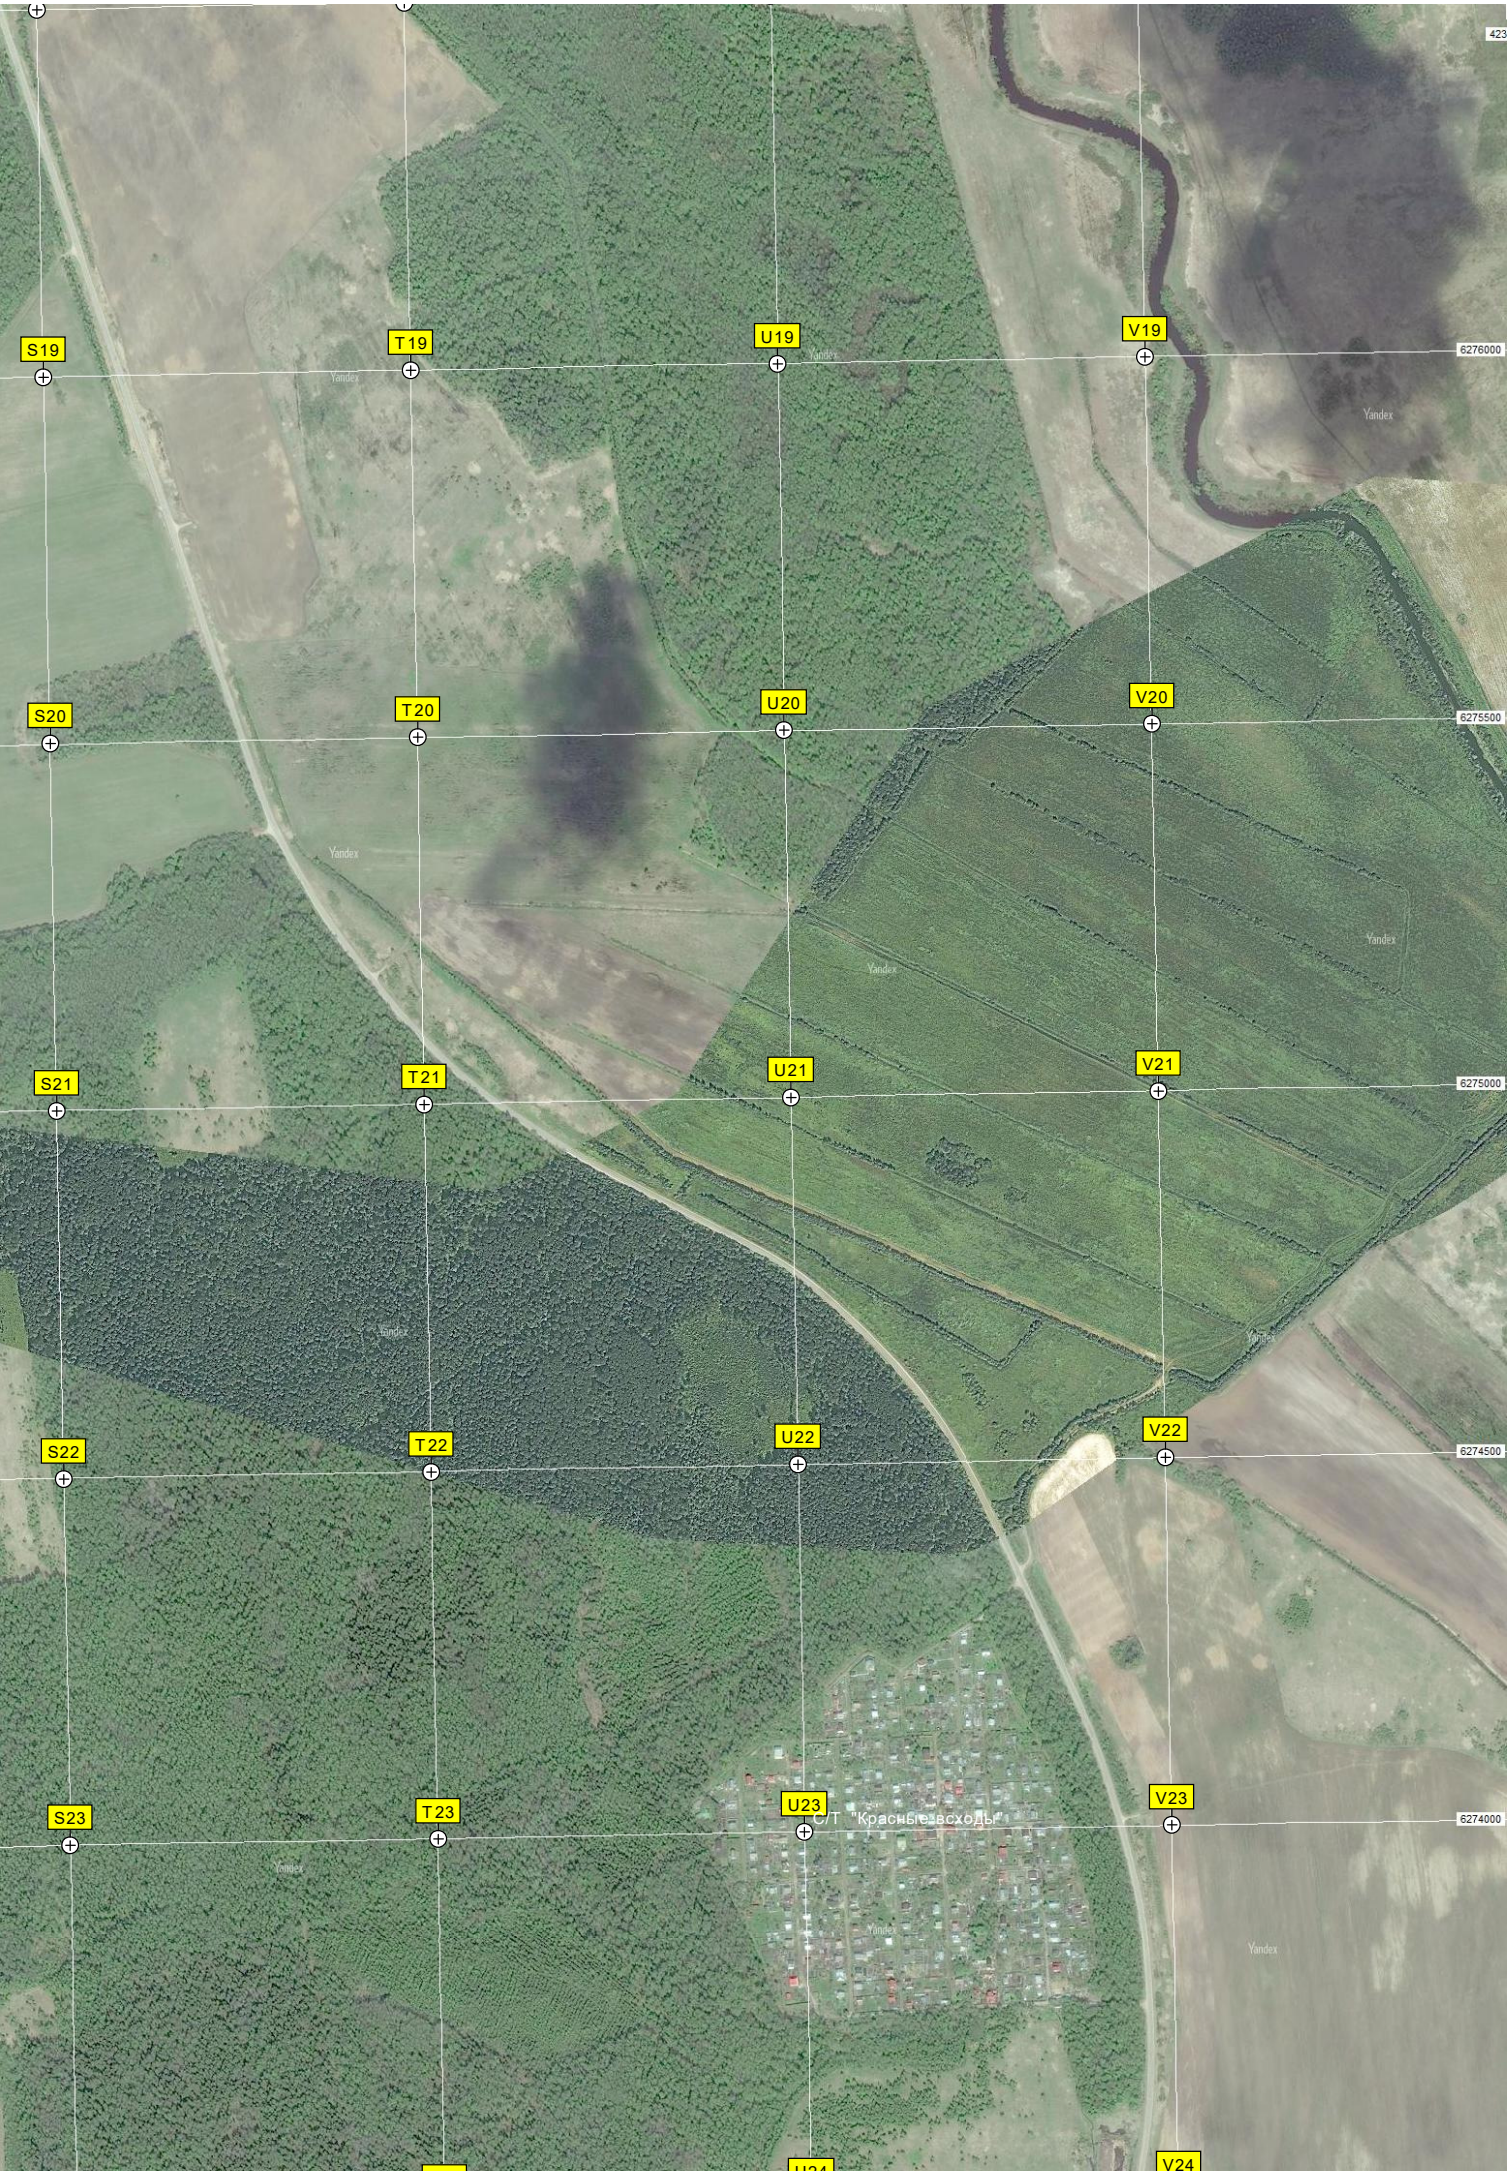

Дом егеря Талдомского охотхозяйства (МООиРа)

Нушполь

Пруд

Плиточный пруд

Пруд

Школа

Трубы через канаву Нушполку
Устье канавы Нушполки

авт. мост через р. Дубну