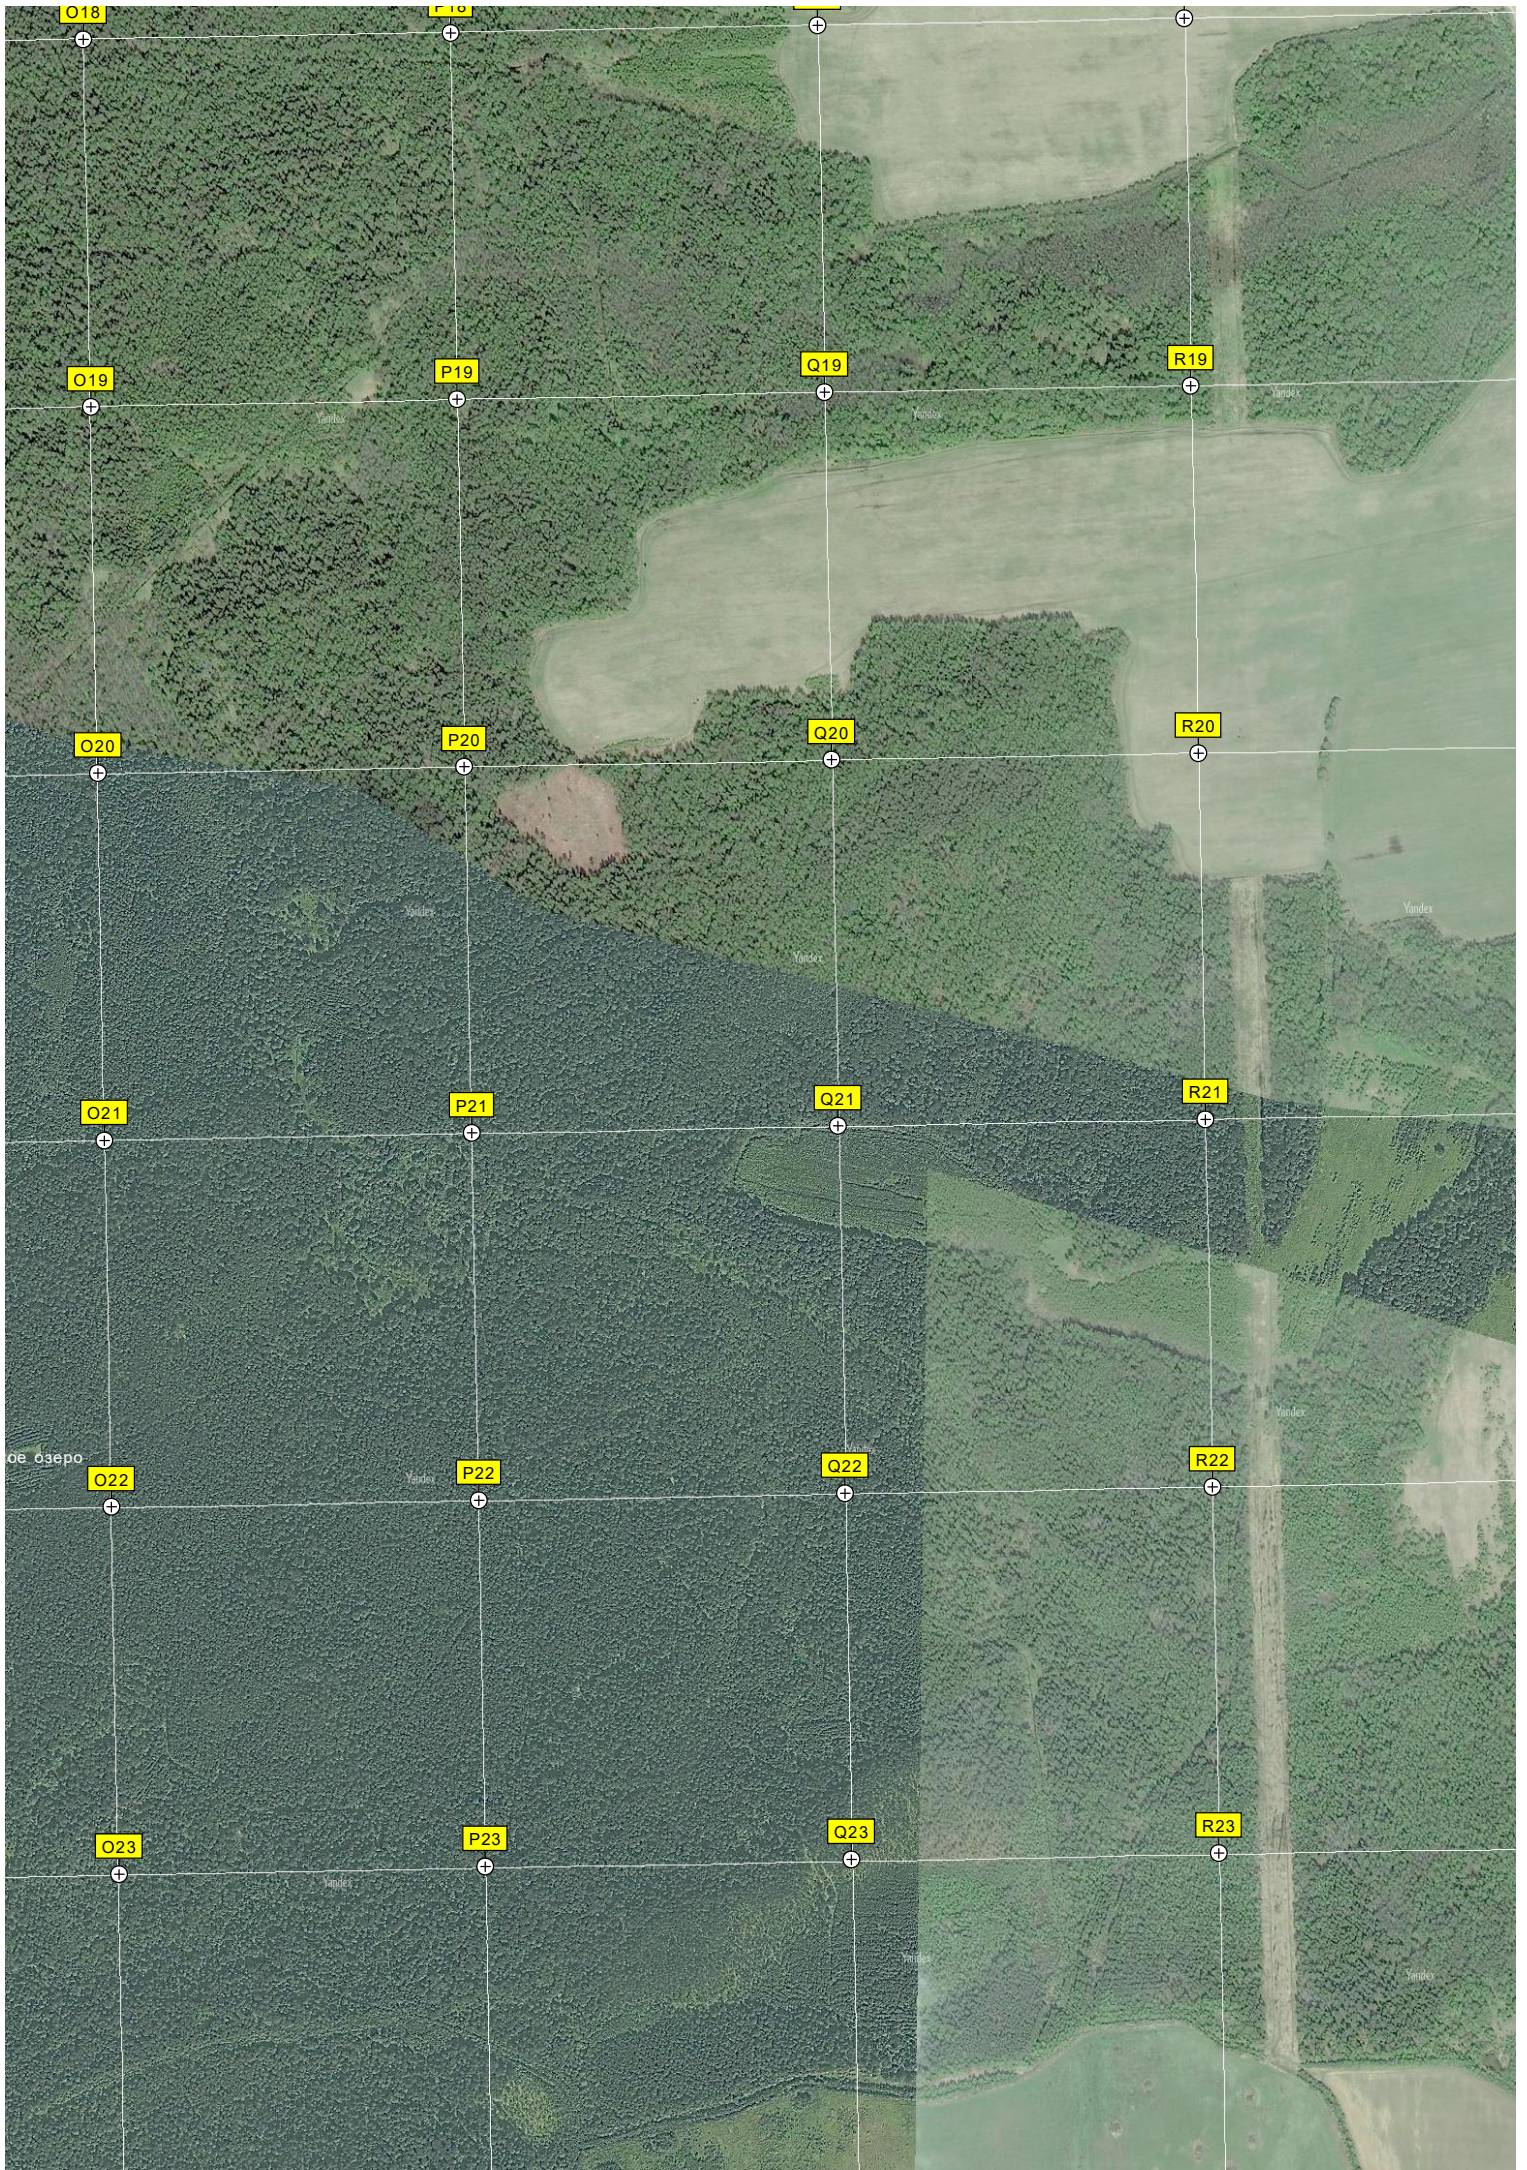

Дом егеря Талдомского охотхозяйства (МООиРа)

Нушполь

Пруд

Плиточный пруд

Пруд

Школа

Трубы через канаву Нушполку
Устье канавы Нушполки

авт. мост через р. Дубну