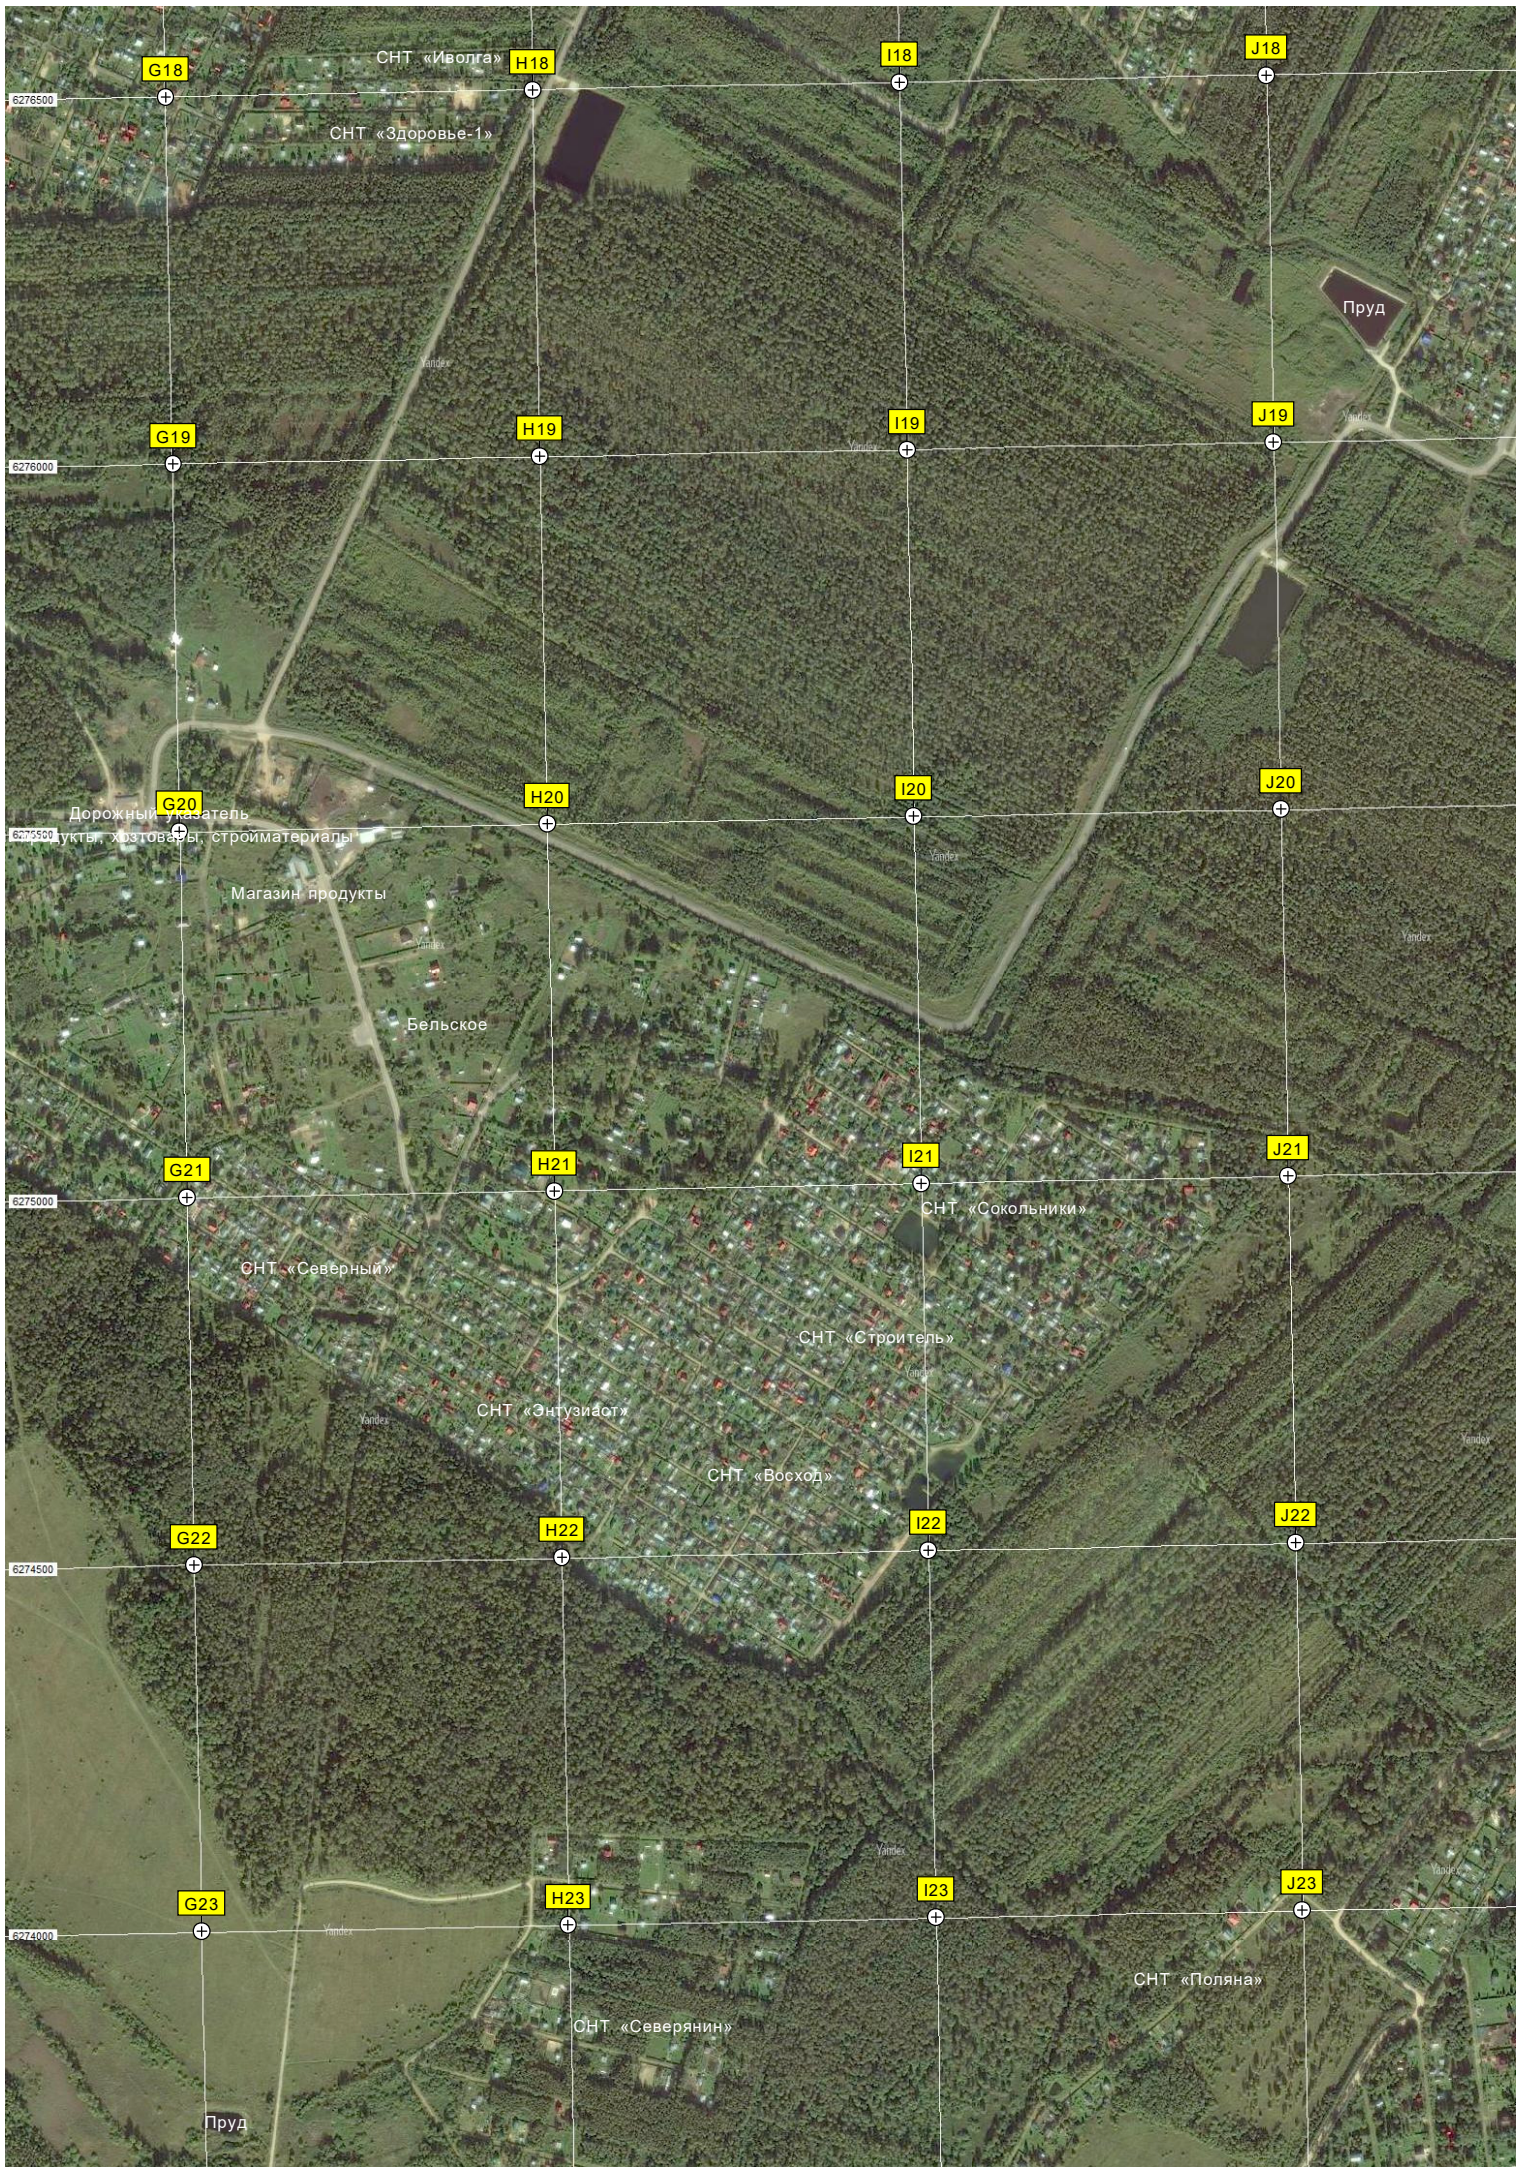

Дом егеря Талдомского охотхозяйства (МООиРа)

Нушполь

Пруд

Плиточный пруд

Пруд

Школа

Трубы через канаву Нушполку
Устье канавы Нушполки

авт. мост через р. Дубну