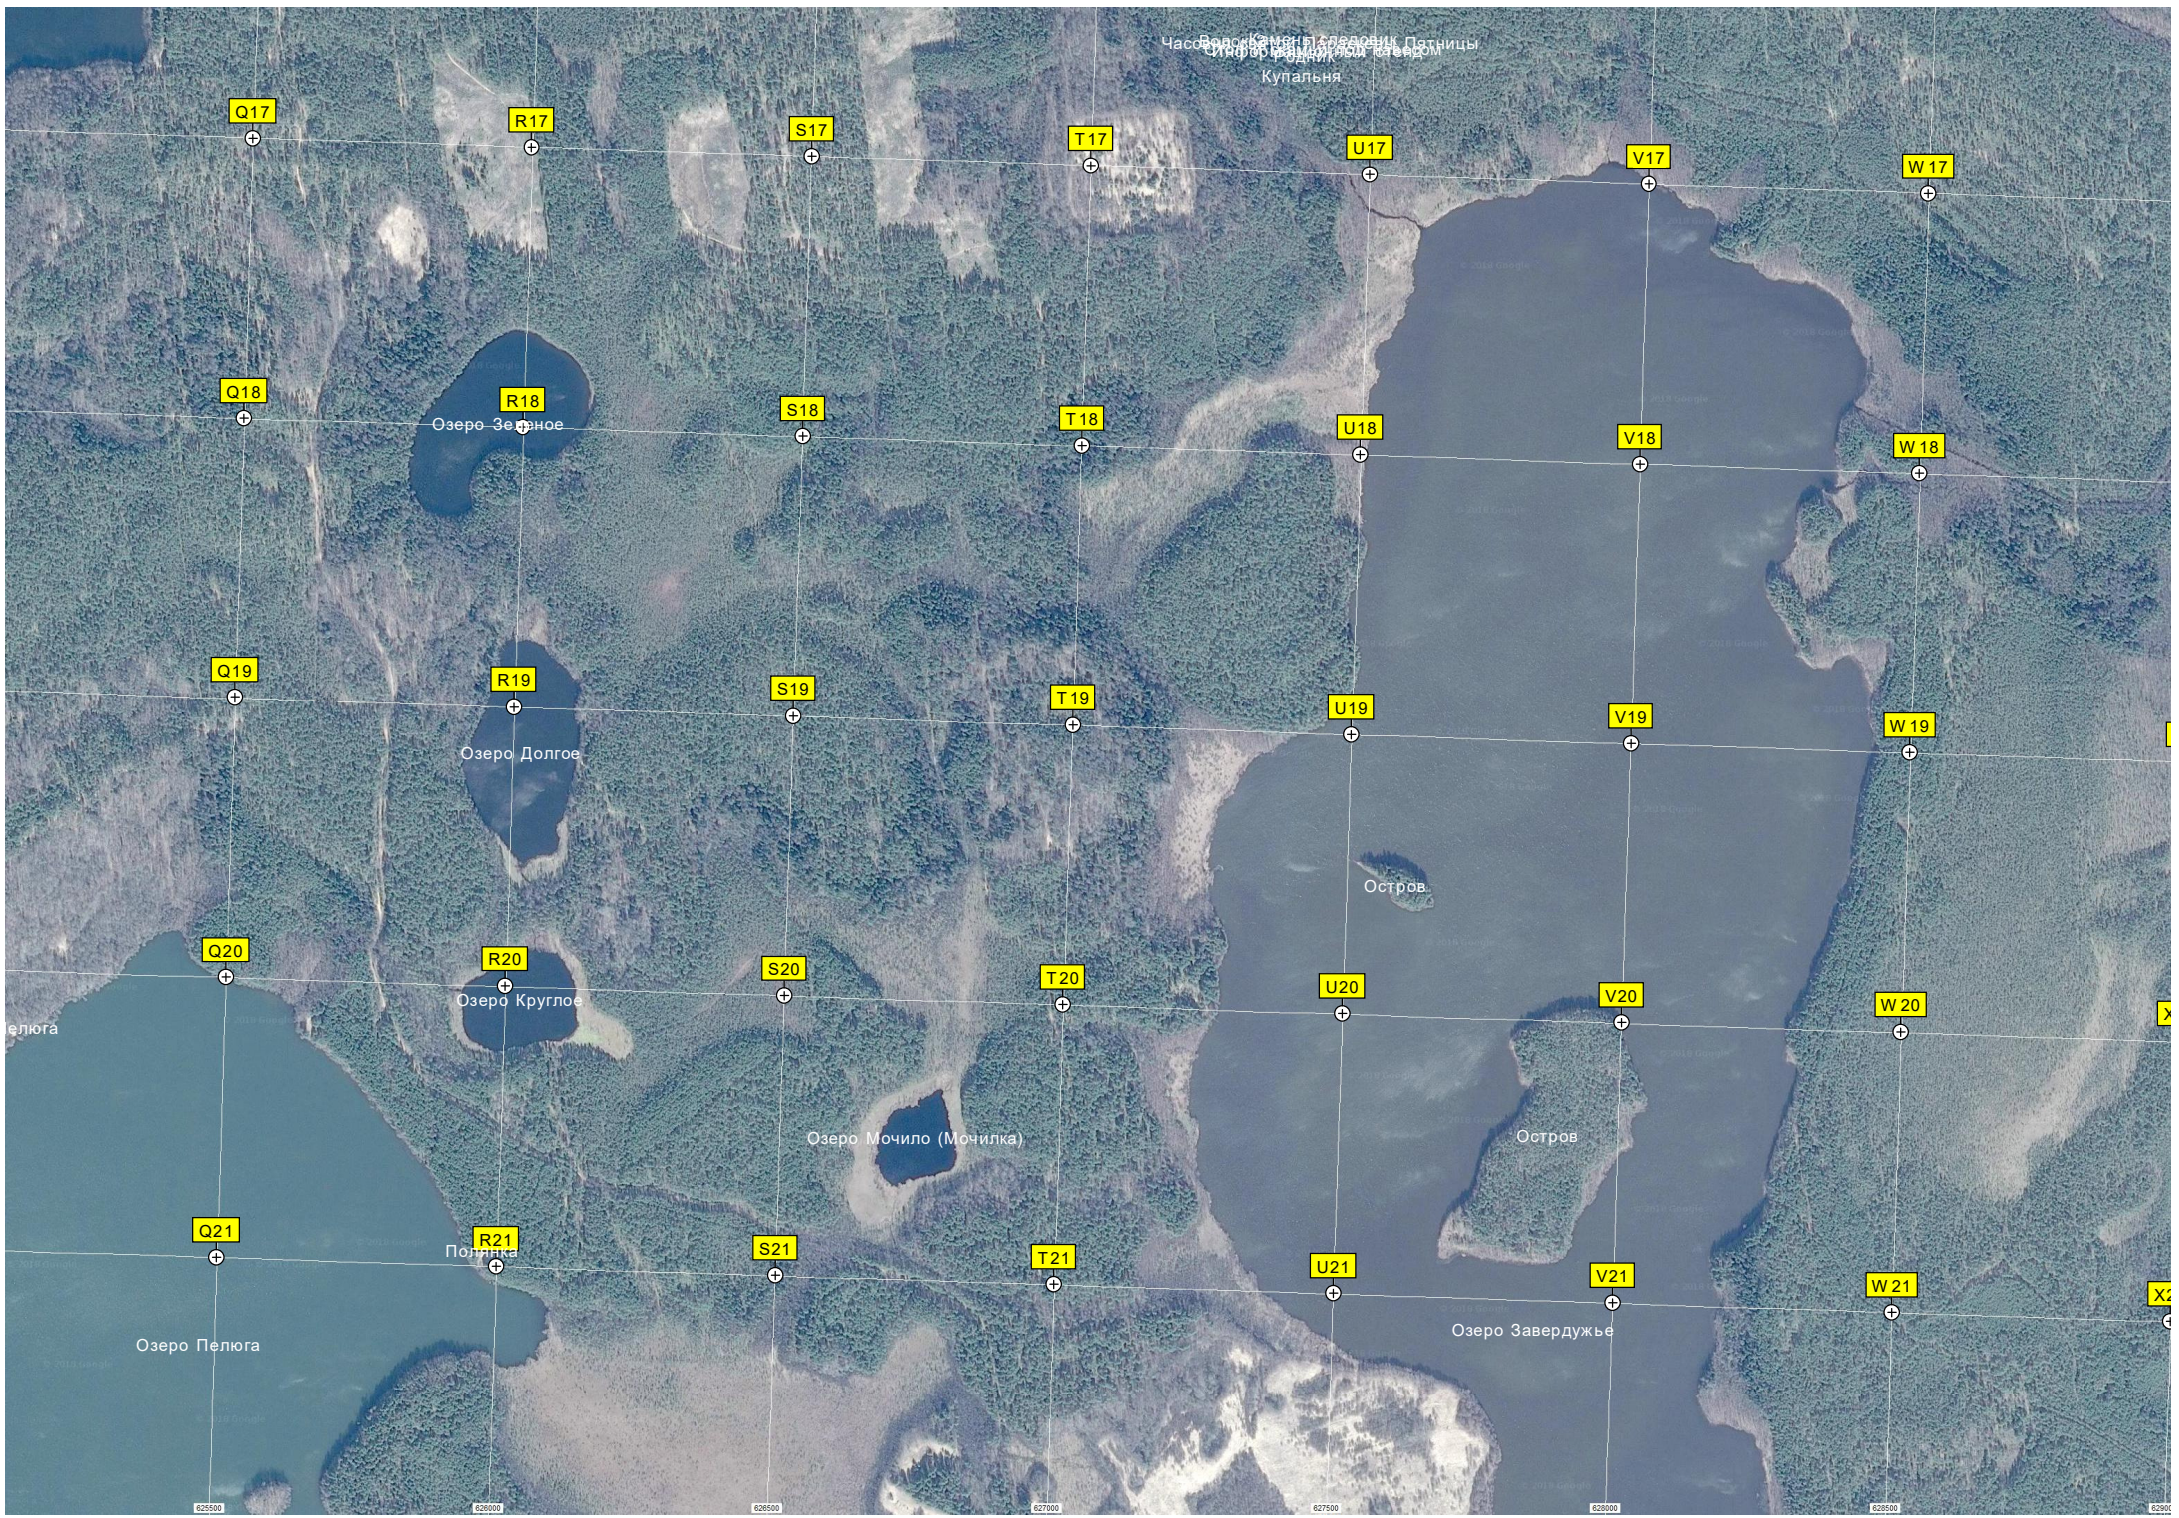

624000

624500

625000

Часовая вышка  
Сигарный завод  
Купальня

Q17

R17

S17

T17