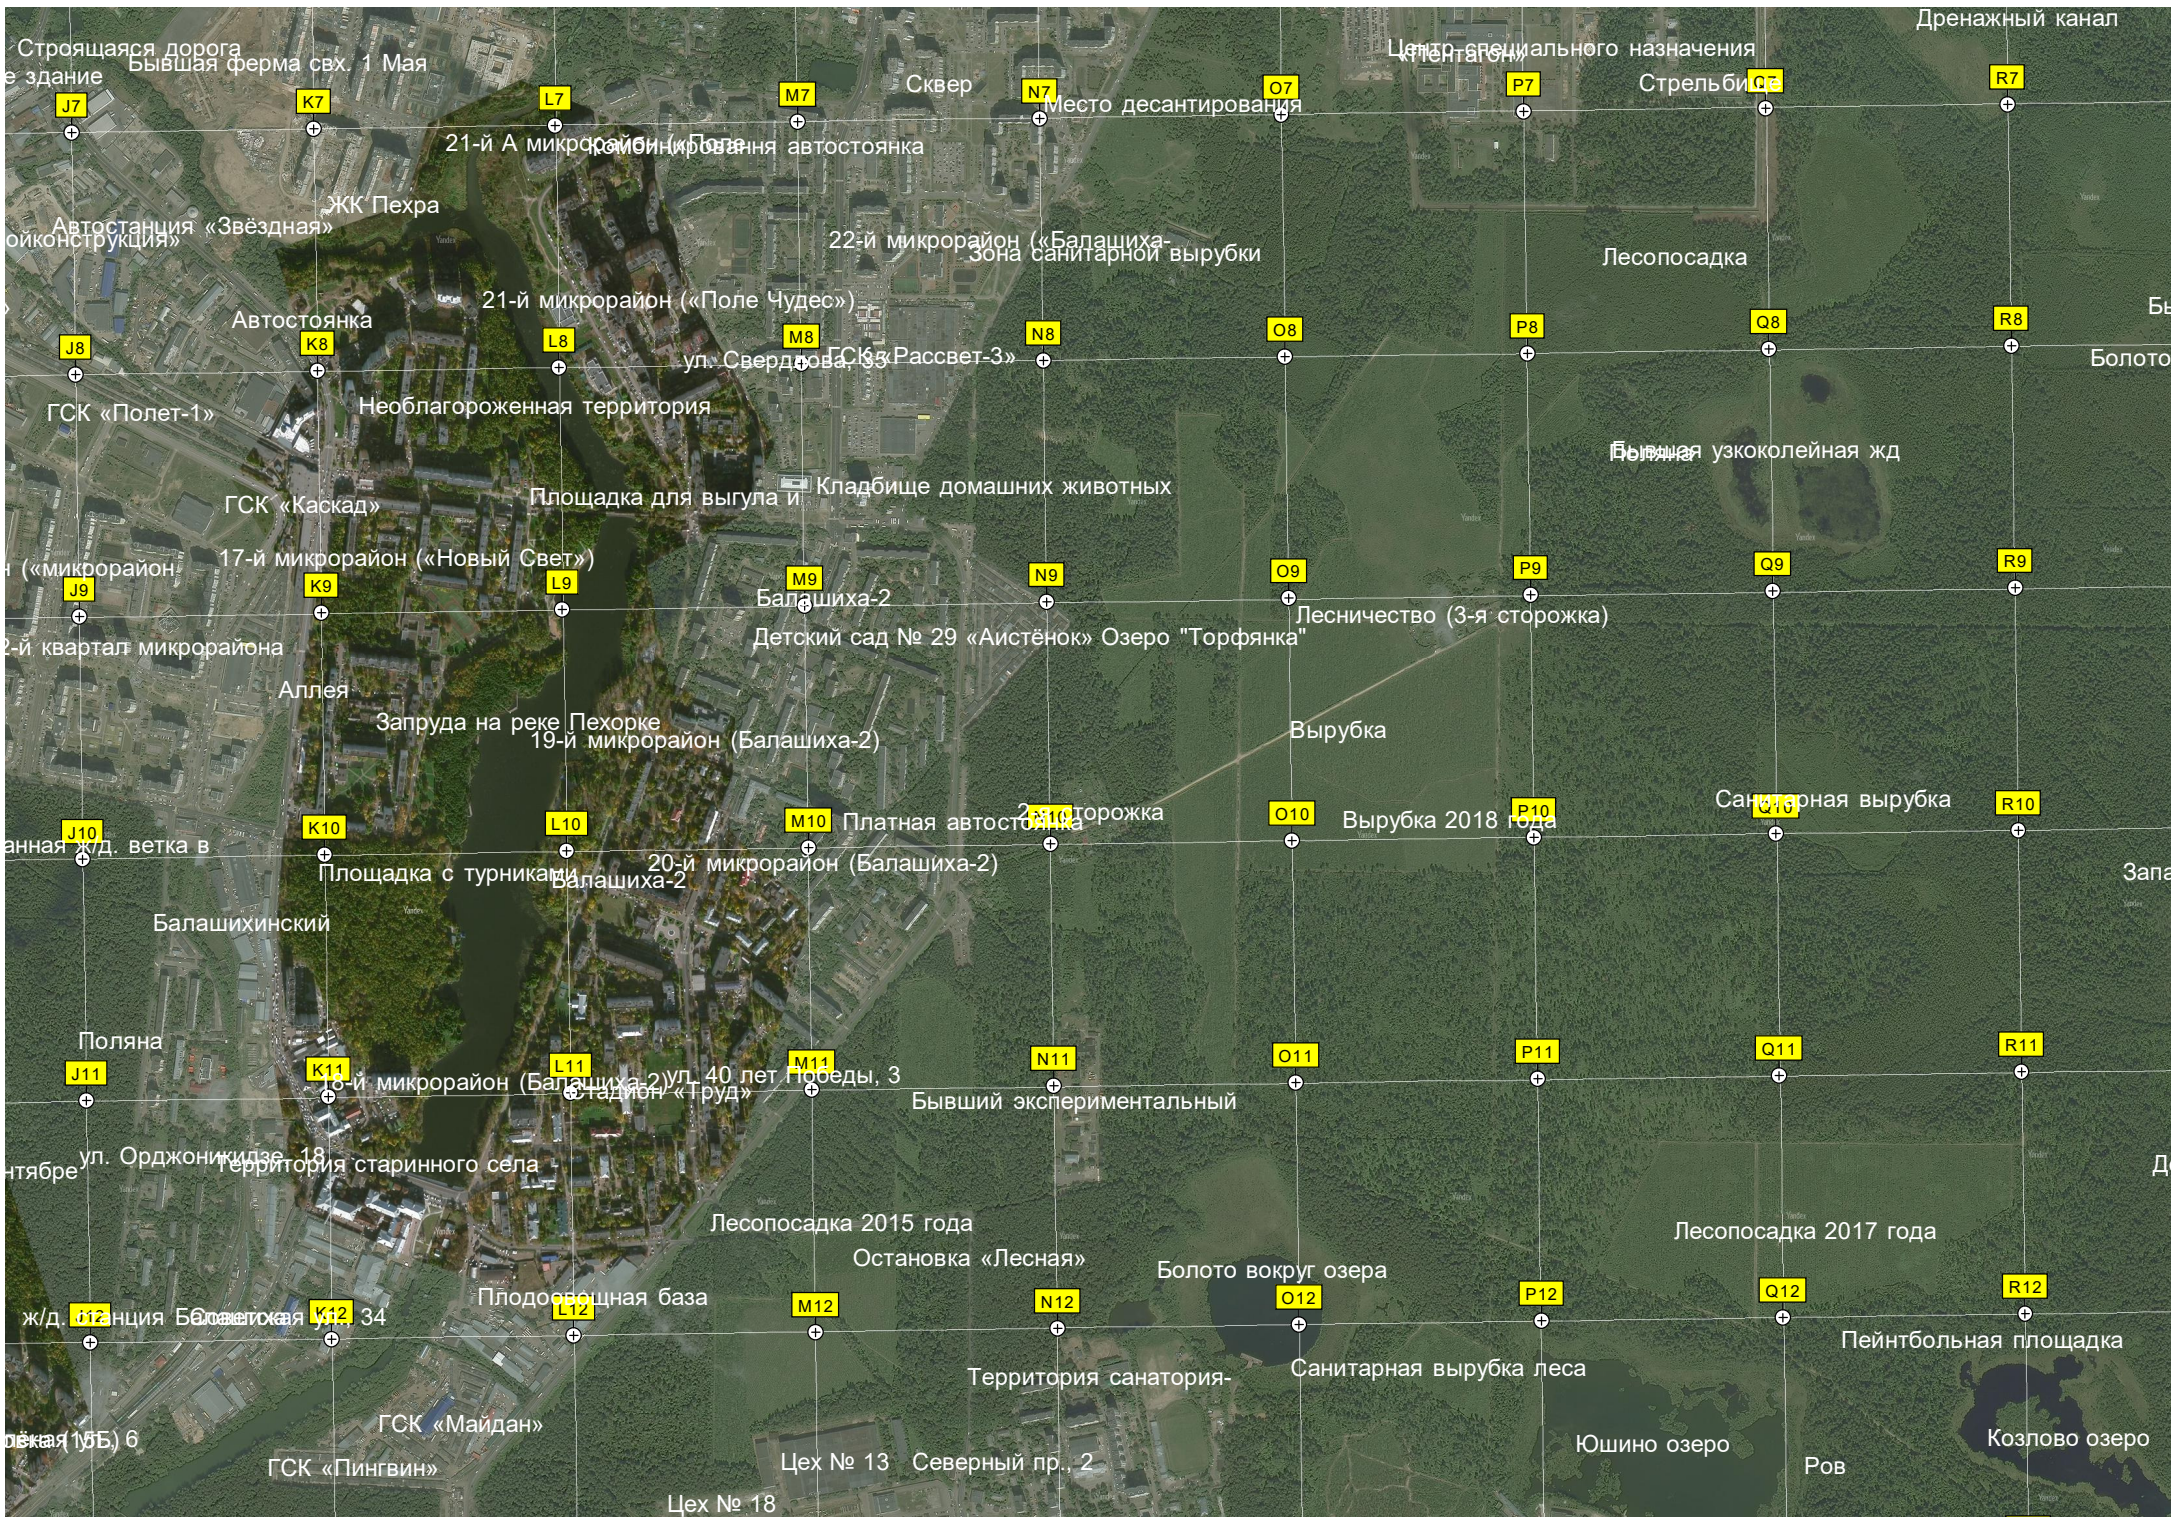

Строящаяся дорога
Бывшая ферма свх. 1 Мая
е здание
Автостанция «Звёздная»
ЖК Пехра
Автостанция
ГСК «Полет-1»
ГСК «Каскад»
17-й микрорайон («Новый Свет»)
2-й квартал микрорайона
Аллея
Запруда на реке Пехорке
анная ж.д. ветка в
Поляна
ул. Орджоникидзе 18
ж/д станция Болшево
Полосная (15Б) 6

ЖК Пехра
Автостанция
ГСК «Полет-1»
ГСК «Каскад»
17-й микрорайон («Новый Свет»)
Аллея
Запруда на реке Пехорке
Площадка с турниками
Балашихинский
10-й микрорайон (Балашиха-2)
Территория старинного села
Плодоовощная база
ГСК «Майдан»
ГСК «Пингвин»

21-й А микрорайон
21-й микрорайон («Поле Чудес»)
Необлагороженная территория
Площадка для выгула и
19-й микрорайон (Балашиха-2)
20-й микрорайон (Балашиха-2)
10-й микрорайон (Балашиха-2)
Плодоовощная база

Сквер
Место десантирования
Центр специального назначения
22-й микрорайон («Балашиха»)
Зона санитарной вырубке
ГСК «Свобода»
ГСК «Рассвет-3»
Кладбище домашних животных
Балашиха-2
Детский сад № 29 «Аистёнок»
Озеро «Торфянка»
Платная автостоянка
ул. 40 лет Победы, 3
Бывший экспериментальный
Лесопосадка 2015 года
Остановка «Лесная»
Плодоовощная база
Цех № 13 Северный пр., 2
Цех № 18

Сквер
Место десантирования
Центр специального назначения
22-й микрорайон («Балашиха»)
Зона санитарной вырубке
ГСК «Свобода»
ГСК «Рассвет-3»
Кладбище домашних животных
Балашиха-2
Детский сад № 29 «Аистёнок»
Озеро «Торфянка»
Платная автостоянка
ул. 40 лет Победы, 3
Бывший экспериментальный
Лесопосадка 2015 года
Остановка «Лесная»
Плодоовощная база
Цех № 13 Северный пр., 2
Цех № 18

Центр специального назначения
22-й микрорайон («Балашиха»)
Зона санитарной вырубке
ГСК «Свобода»
ГСК «Рассвет-3»
Кладбище домашних животных
Балашиха-2
Детский сад № 29 «Аистёнок»
Озеро «Торфянка»
Платная автостоянка
ул. 40 лет Победы, 3
Бывший экспериментальный
Лесопосадка 2015 года
Остановка «Лесная»
Плодоовощная база
Цех № 13 Северный пр., 2
Цех № 18

Центр специального назначения
22-й микрорайон («Балашиха»)
Зона санитарной вырубке
ГСК «Свобода»
ГСК «Рассвет-3»
Кладбище домашних животных
Балашиха-2
Детский сад № 29 «Аистёнок»
Озеро «Торфянка»
Платная автостоянка
ул. 40 лет Победы, 3
Бывший экспериментальный
Лесопосадка 2015 года
Остановка «Лесная»
Плодоовощная база
Цех № 13 Северный пр., 2
Цех № 18

Центр специального назначения
22-й микрорайон («Балашиха»)
Зона санитарной вырубке
ГСК «Свобода»
ГСК «Рассвет-3»
Кладбище домашних животных
Балашиха-2
Детский сад № 29 «Аистёнок»
Озеро «Торфянка»
Платная автостоянка
ул. 40 лет Победы, 3
Бывший экспериментальный
Лесопосадка 2015 года
Остановка «Лесная»
Плодоовощная база
Цех № 13 Северный пр., 2
Цех № 18