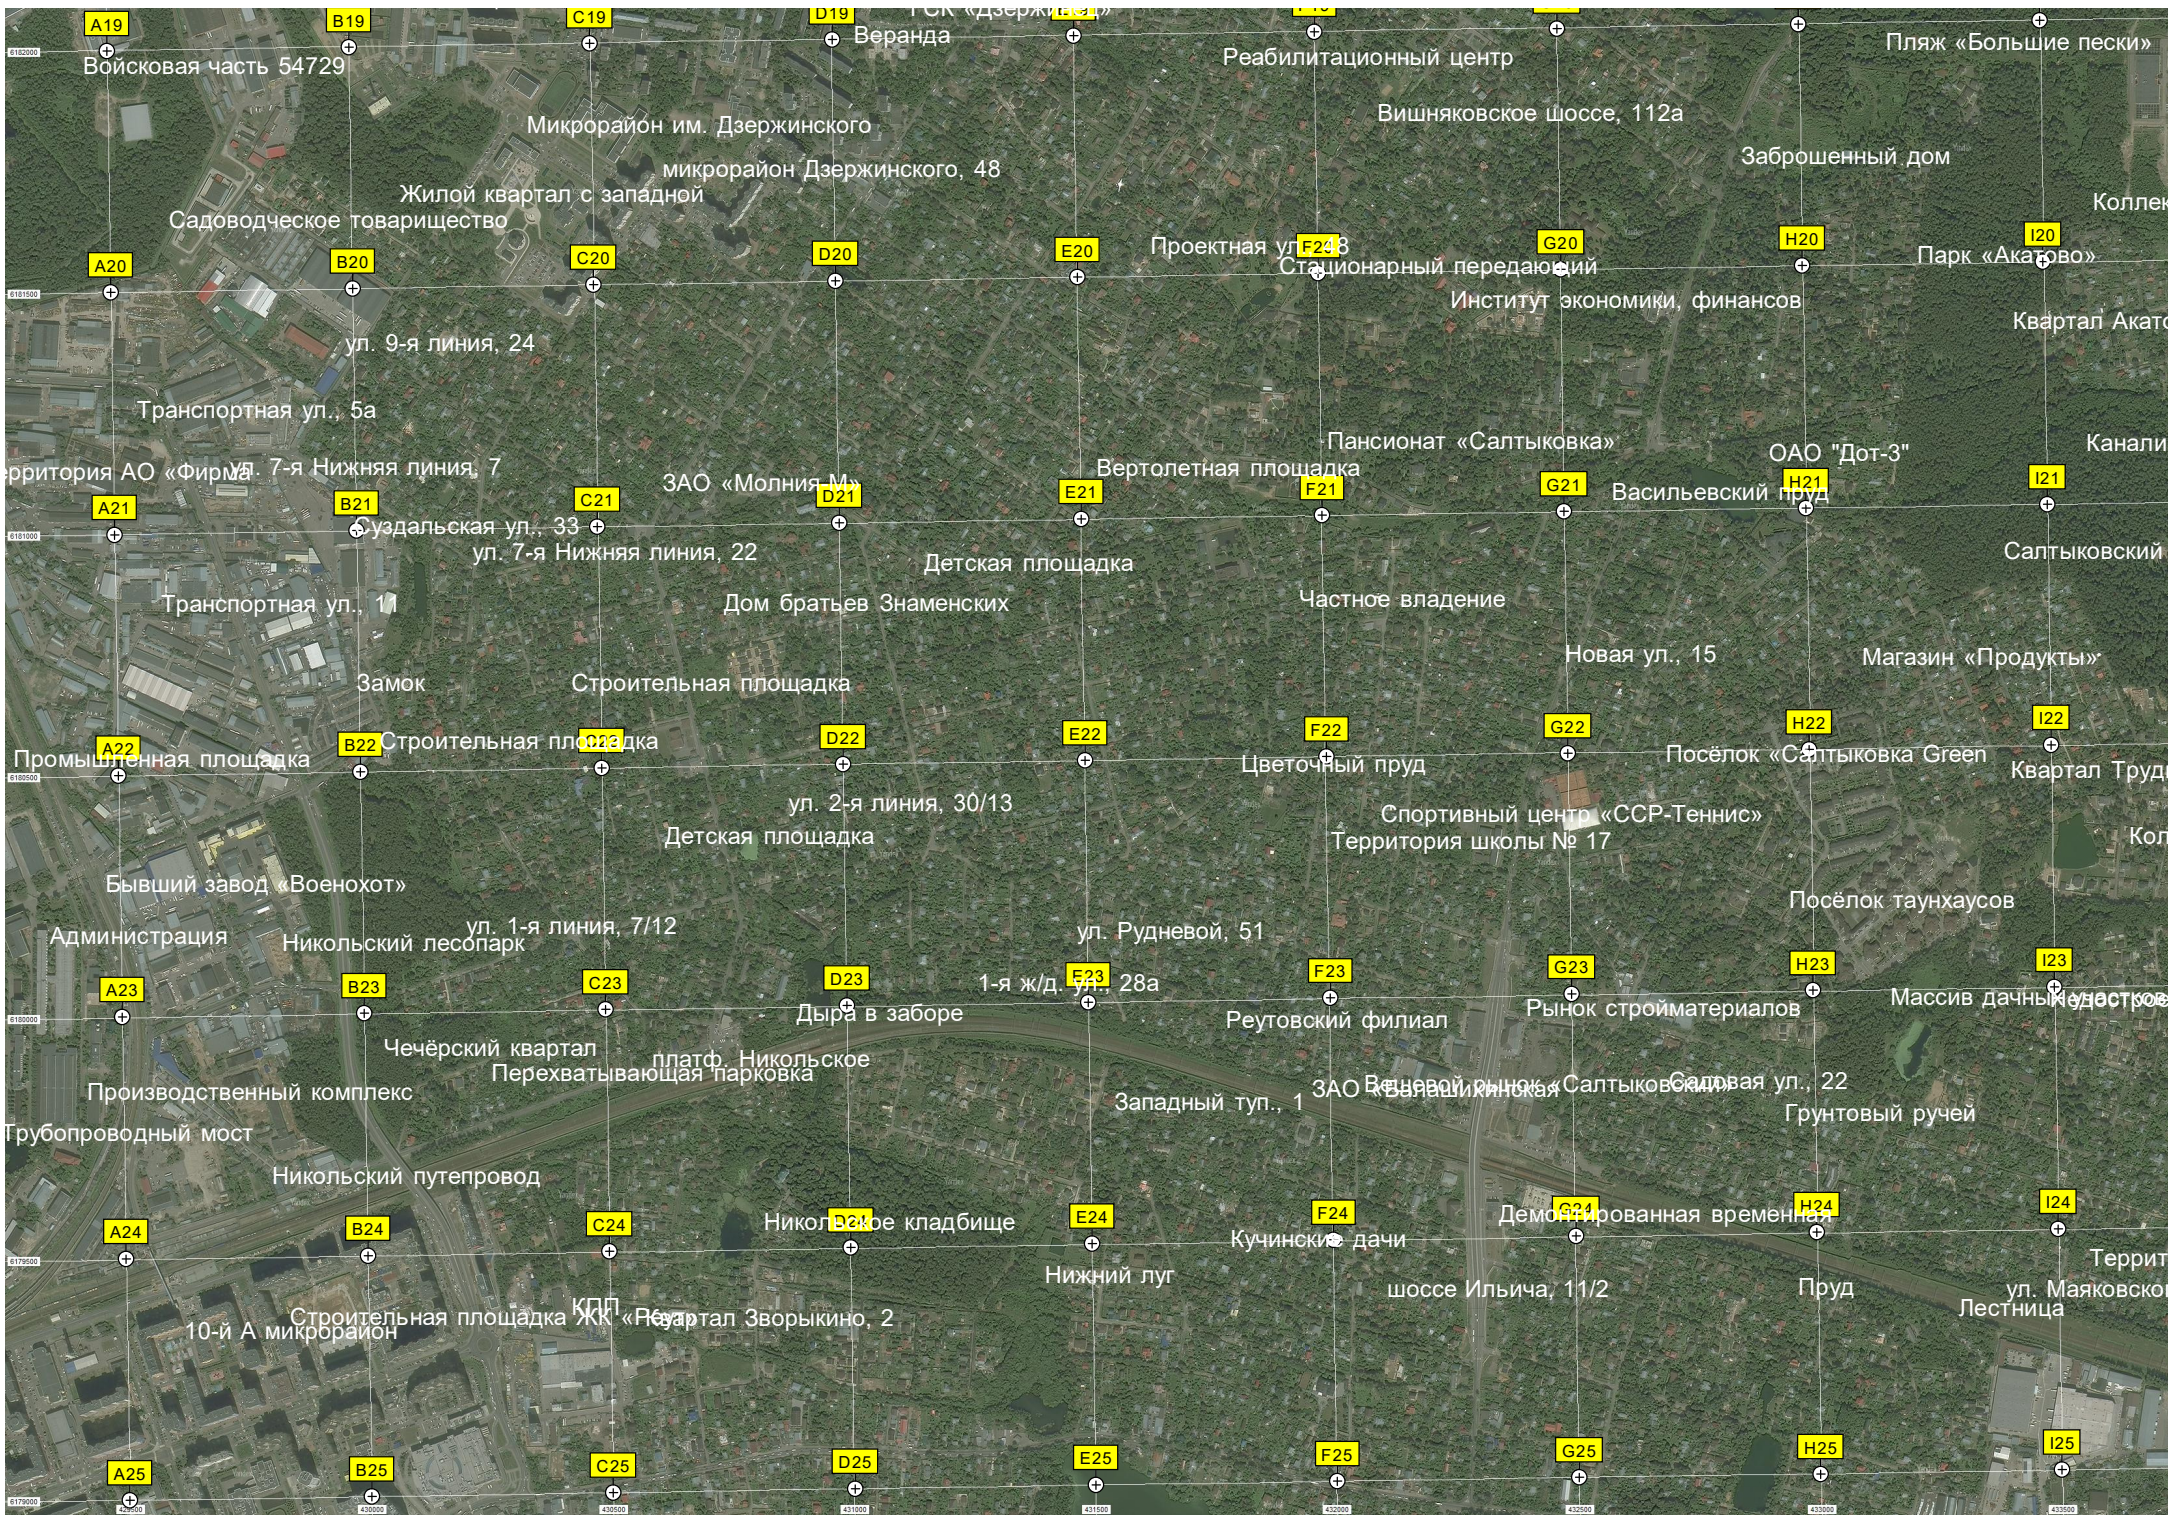

Центр специального назначения
22-й микрорайон («Балашиха»)
Зона санитарной вырубке
ГСК «Свобода»
ГСК «Рассвет-3»
Кладбище домашних животных
Балашиха-2
Детский сад № 29 «Аистёнок»
Озеро «Торфянка»
Платная автостоянка
ул. 40 лет Победы, 3
Бывший экспериментальный
Лесопосадка 2015 года
Остановка «Лесная»
Плодоовощная база
Цех № 13 Северный пр., 2
Цех № 18

Племенной зверосовхоз

Пешеходный мост

Безменковское озеро

Брошенный фургончик
Антенное поле

Вышка

тор сточных вод

Водослив плотины

Пешеходный мост