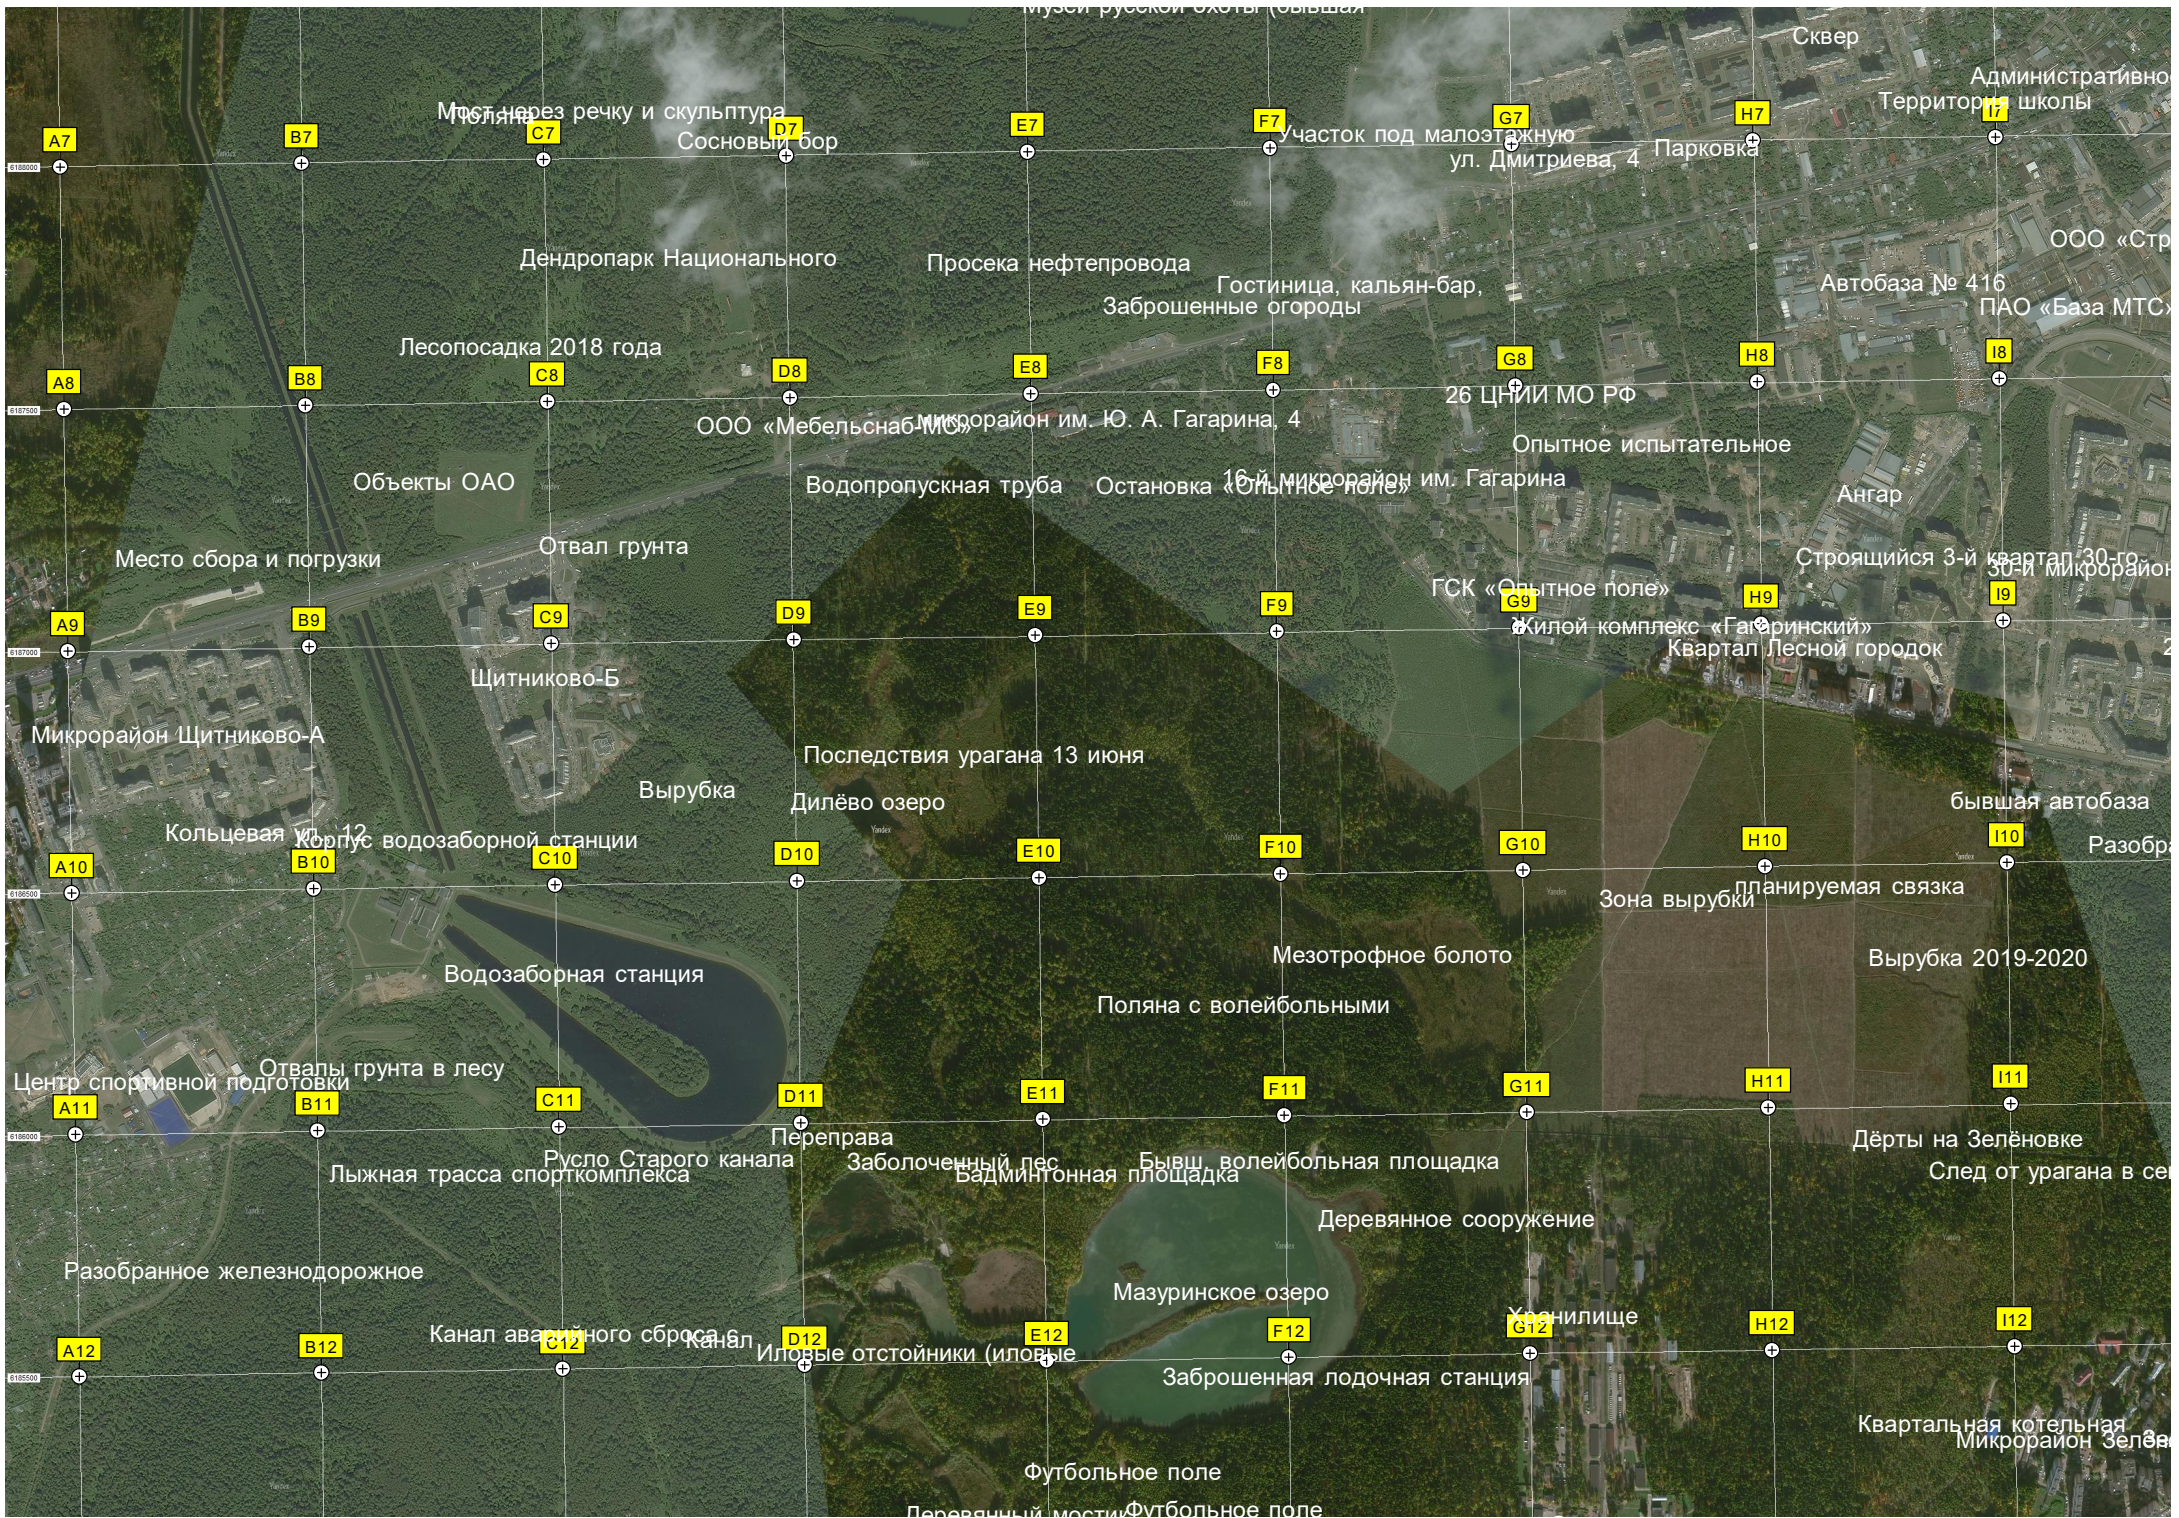

A7

B7

C7

D7

E7

F7

G7

H7

I7

A8

B8

C8

D8

E8

F8

G8

H8

I8

A9

B9

C9

D9

E9

F9

G9

H9

I9

A10

B10

C10

D10

E10

F10

G10

H10

I10

A11

B11

C11

D11

E11

F11

G11

H11

I11

A12

B12

C12

D12

E12

F12

G12

H12

I12

Мост через реку и скульптура
Сосновый бор

Дендропарк Национального

Просека нефтепровода

Участок под малоэтажную
ул. Дмитриева, 4 Парковка

Сквер

Административно-школьной территории

Лесопосадка 2018 года

Гостиница, кальян-бар,
Заброшенные огороды

26 ЦНИИ МО РФ

ООО «Строй-М»
Автобаза № 416
ПАО «База МТС»

Объекты ОАО

Водопропускная труба

Остановка «Опытное поле»
16-й микрорайон им. Гагарина

Опытное испытательное

Ангар
Строящийся 3-й квартал 30-го
35-й микрорайон

Место сбора и погрузки

Отвал грунта

ГСК «Опытное поле»

Жилой комплекс «Гагаринский»
Квартал Лесной городок

Микрорайон Щитниково-А

Щитниково-Б

Последствия урагана 13 июня

Вырубка

Дилёво озеро

бывшая автобаза

Кольцевая ул. 12
Корпус водозаборной станции

Зона вырубki
планируемая связка

Вырубка 2019-2020

Водозаборная станция

Мезотрофное болото

Поляна с волейбольными

Центр спортивной подготовки

Отвалы грунта в лесу

Переправа

Бывш. волейбольная площадка
Бадминтонная площадка

Дёрты на Зелёновке
След от урагана в се

Лыжная трасса спорткомплекса

Русло Старого канала

Деревянное сооружение

Разобранное железнодорожное

Канал аварийного сброса

Иловые отстойники (илое)

Мазуринское озеро

Заброшенная лодочная станция

Училище

Квартальная котельная
Микрорайон Зелёновка

Футбольное поле

Деревянный мостик
Футбольное поле