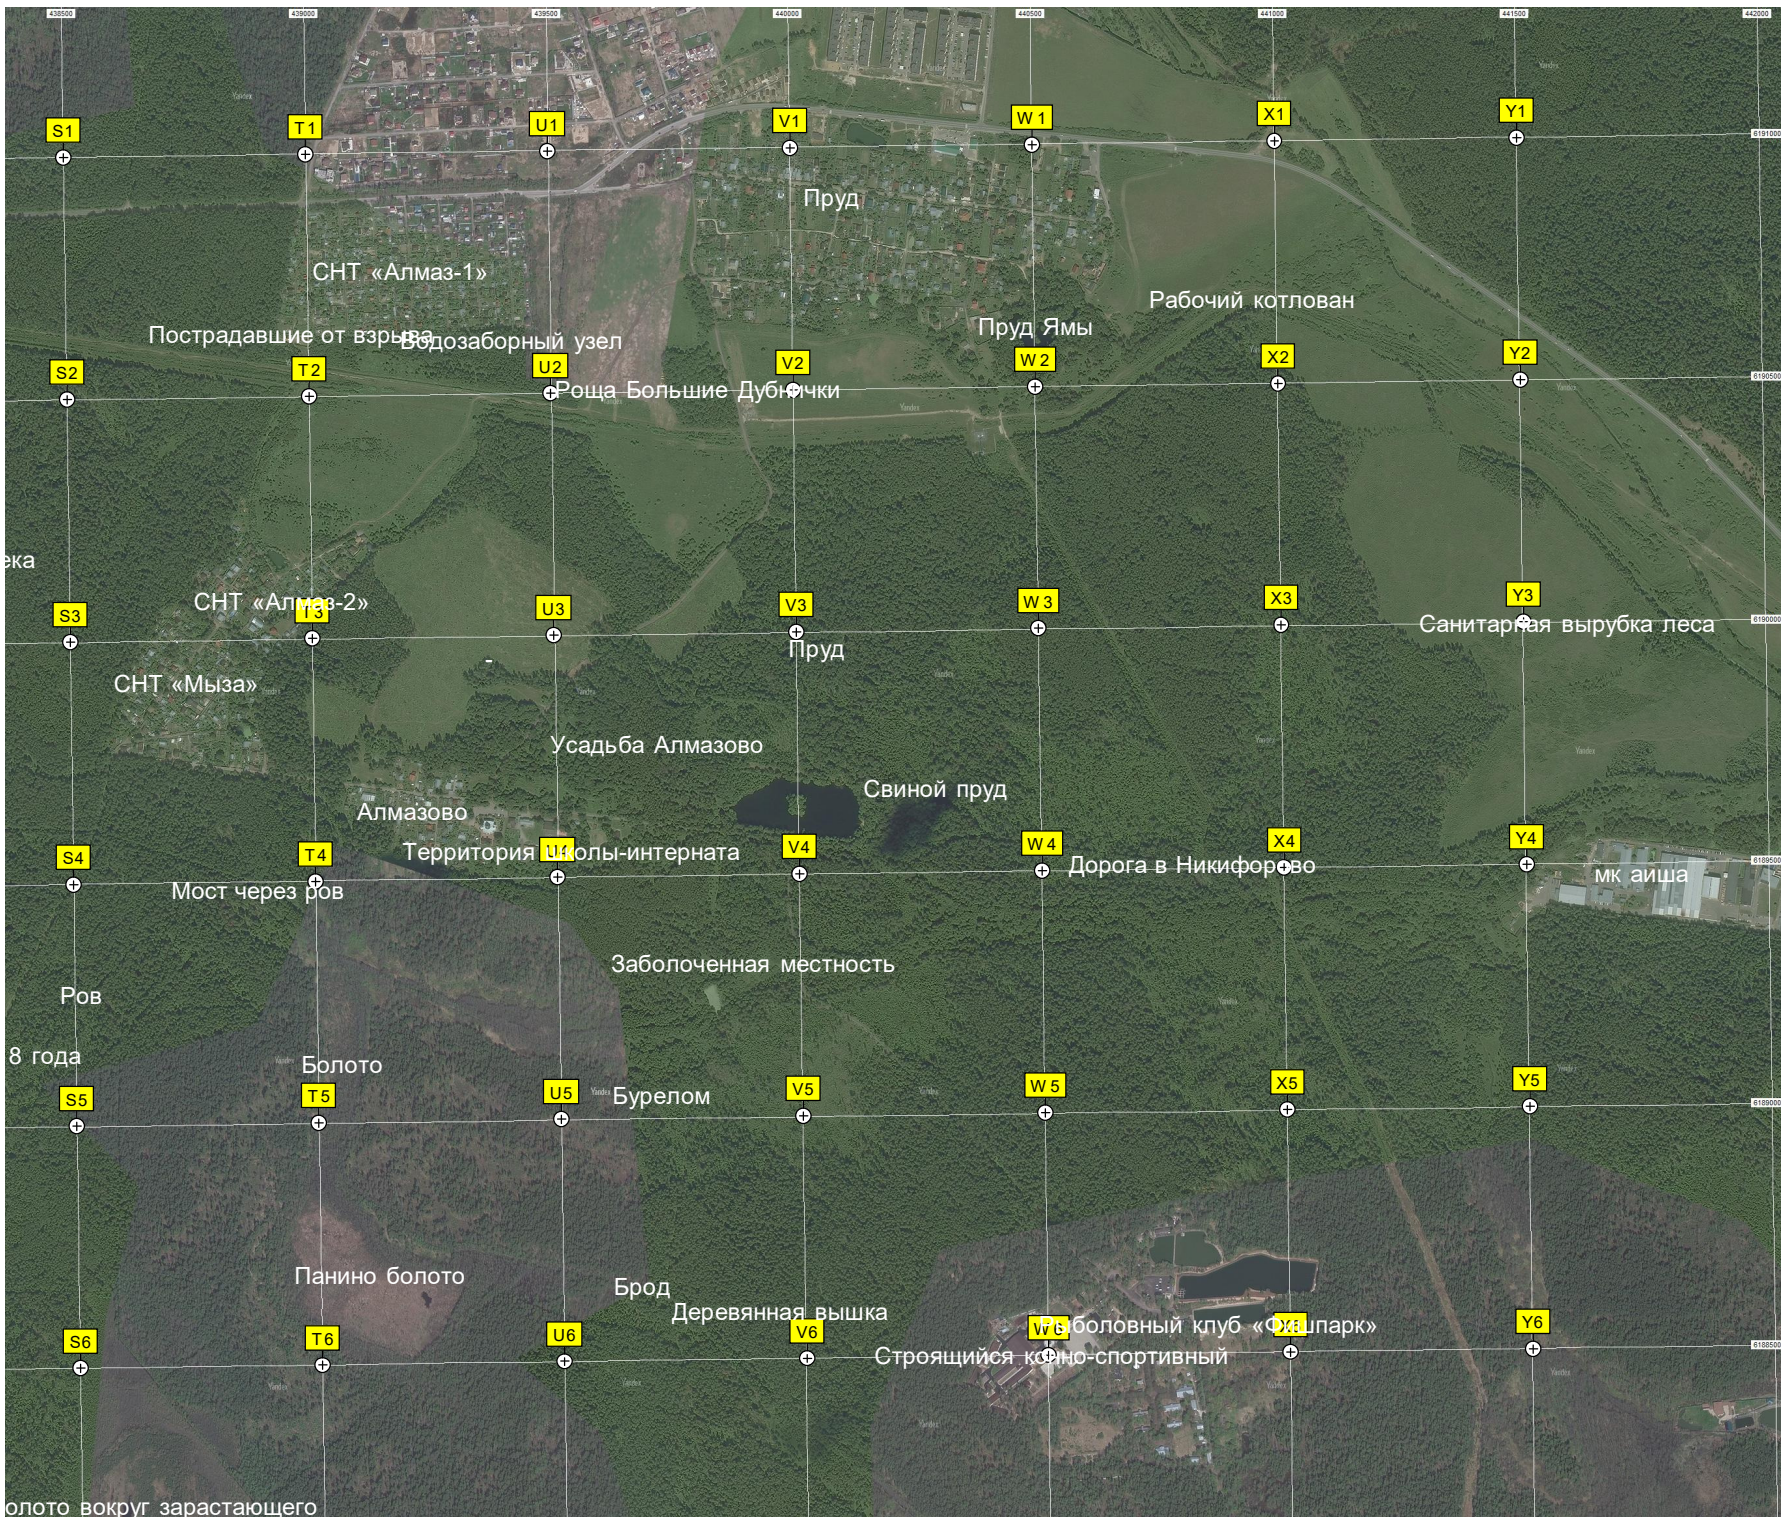

I4

Красивая пойма

Штабеля леса

Охрана

Сливной канал Восточного

Газонасосная станция

Остатки сгоревших бытовок
Урочище Алексеевская Роща

Оздоровительный центр

Переход через реку

Урочище Щукино

Грунтовая дорога от

Надпись "Выходи за меня" на

A6

B6

C6

D6

E6

F6

G6

H6

I6

Канавы

Верховья реки Пехорки

Переход через реку

Алексеевский (Булганинский)

Лесничество.

Линия магистрального Производственные объекты,

Музей русской охоты (бывшая

S1

T1

U1

V1