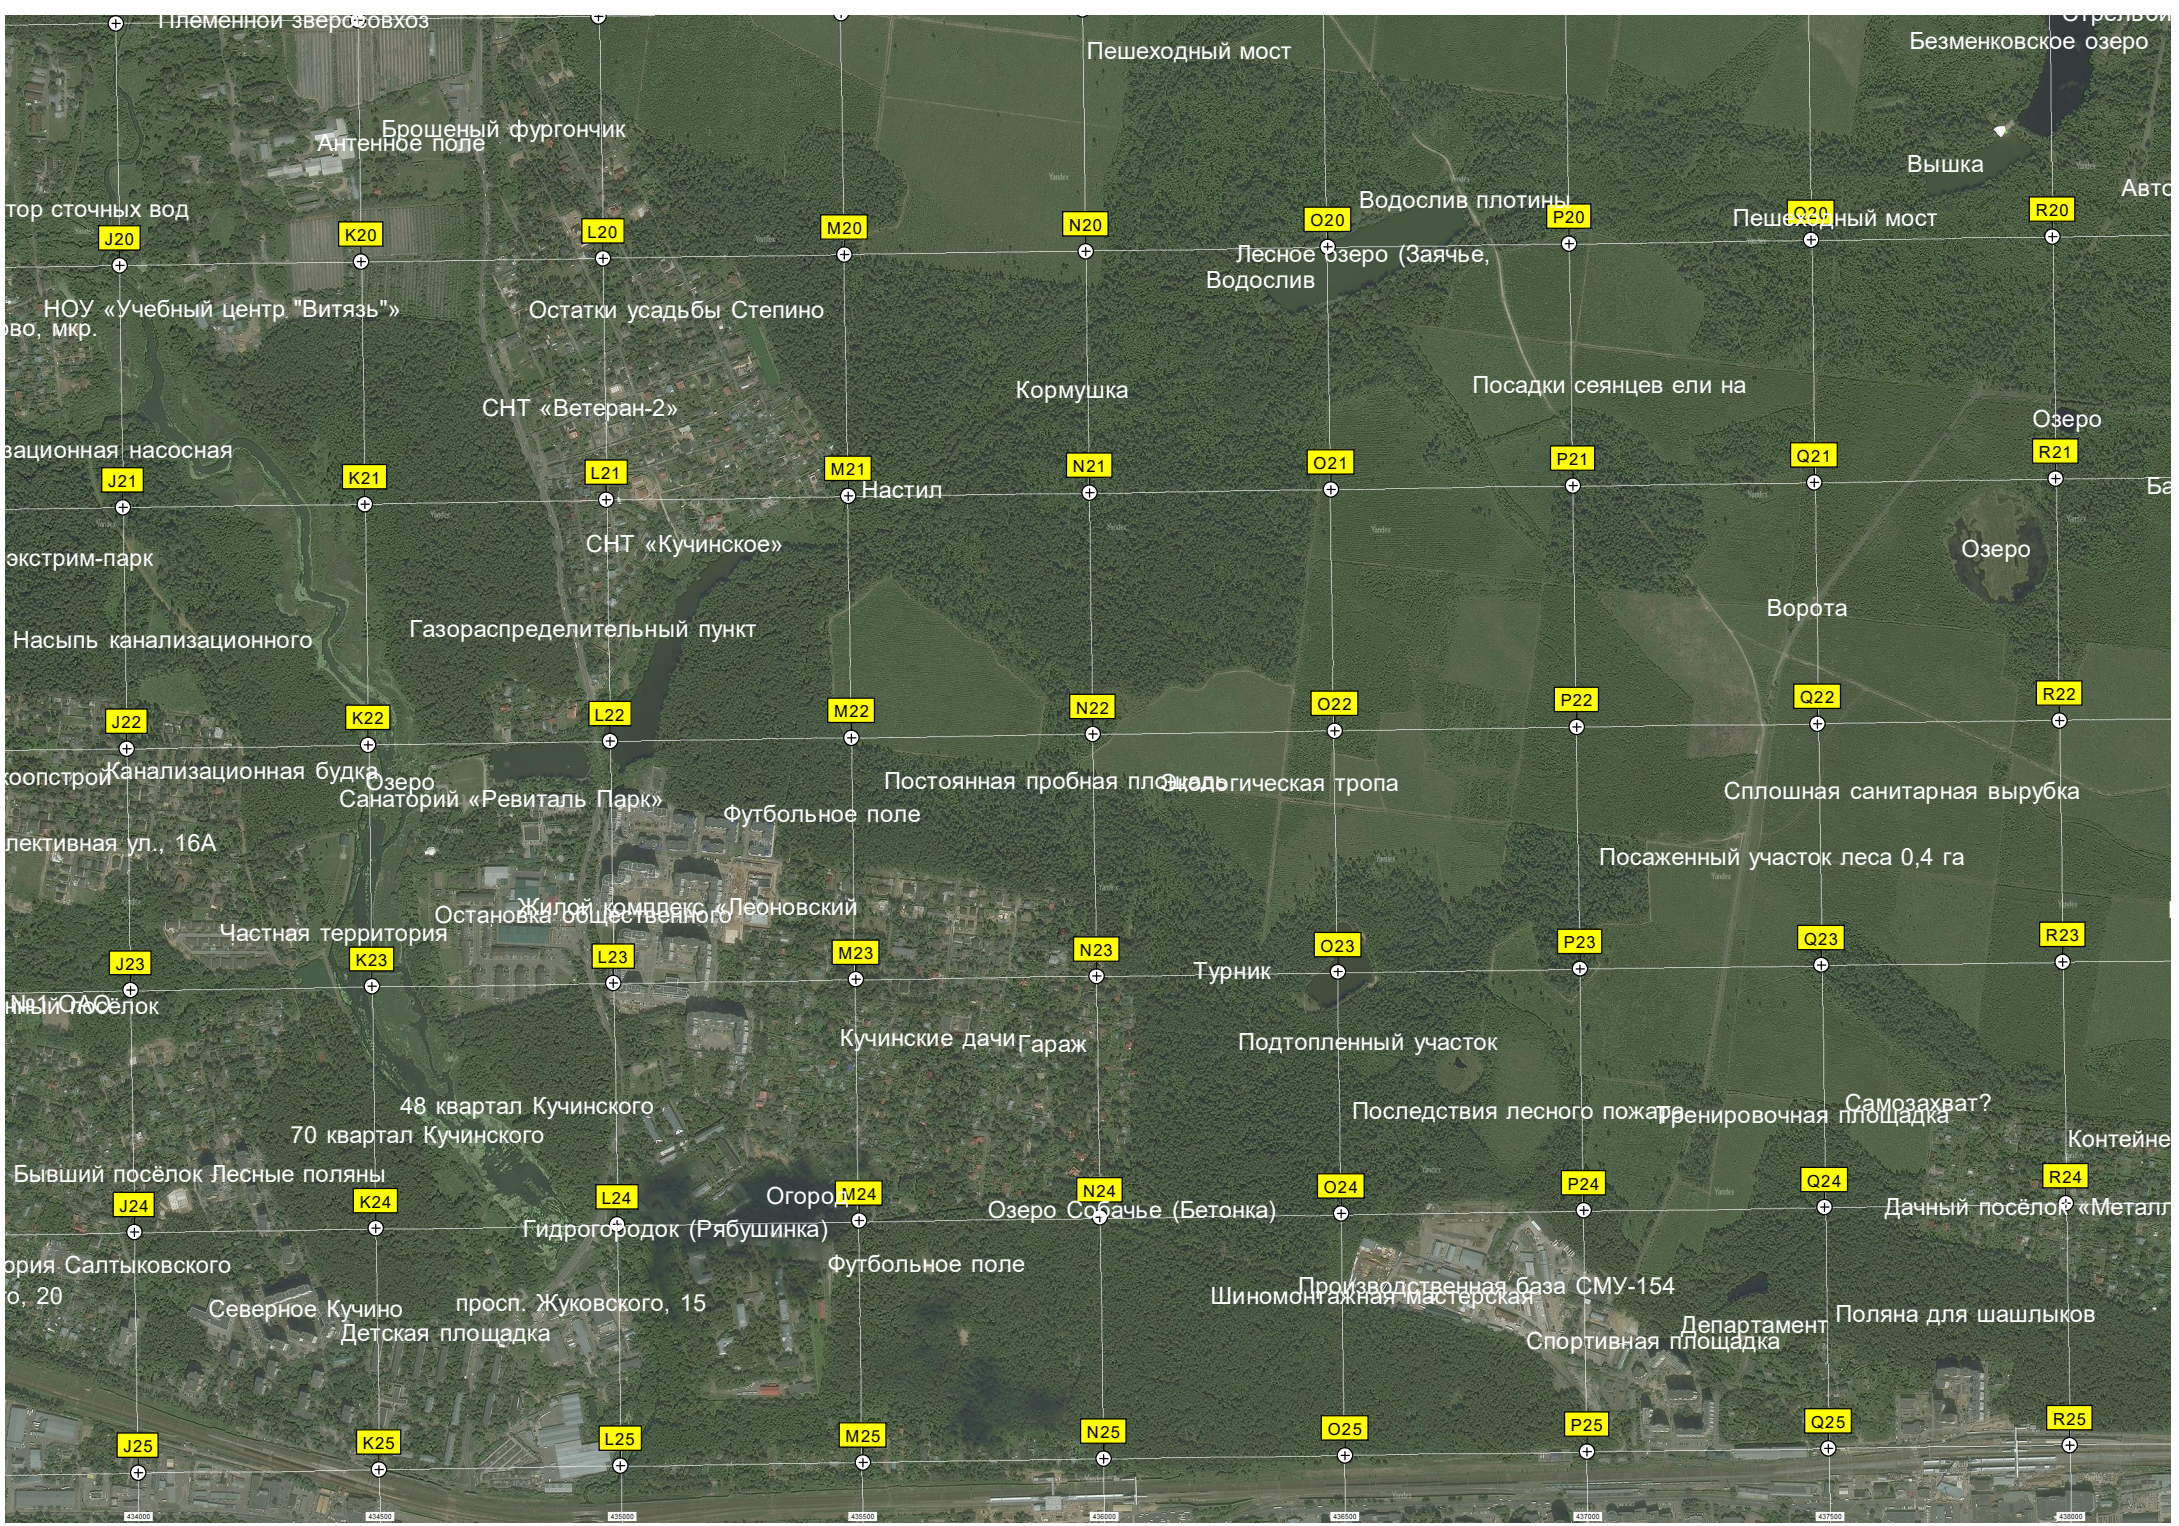

Мост через реку и скульптура
Сосновый бор

Дендропарк Национального

Просека нефтепровода

Участок под малоэтажную
ул. Дмитриева, 4 Парковка

Сквер

Административно-школьной территории

Лесопосадка 2018 года

Гостиница, кальян-бар,
Заброшенные огороды

Разобранное железнодорожное

Канал аварийного сброса

Иловые отстойники (илое)

Мазуринское озеро

Заброшенная лодочная станция

Училище

Квартальная котельная
Микрорайон Зелёновка

Футбольное поле

Центр специального назначения
22-й микрорайон («Балашиха»)
Зона санитарной вырубке
ГСК «Свобода»
ГСК «Рассвет-3»
Кладбище домашних животных
Балашиха-2
Детский сад № 29 «Аистёнок»
Озеро «Торфянка»
Платная автостоянка
ул. 40 лет Победы, 3
Бывший экспериментальный
Лесопосадка 2015 года
Остановка «Лесная»
Плодоовощная база
Цех № 13 Северный пр., 2
Цех № 18

Племенной зверосовхоз

Пешеходный мост

Безменковское озеро

Брошенный фургончик
Антенное поле

Вышка

тор сточных вод

Водослив плотины

Пешеходный мост