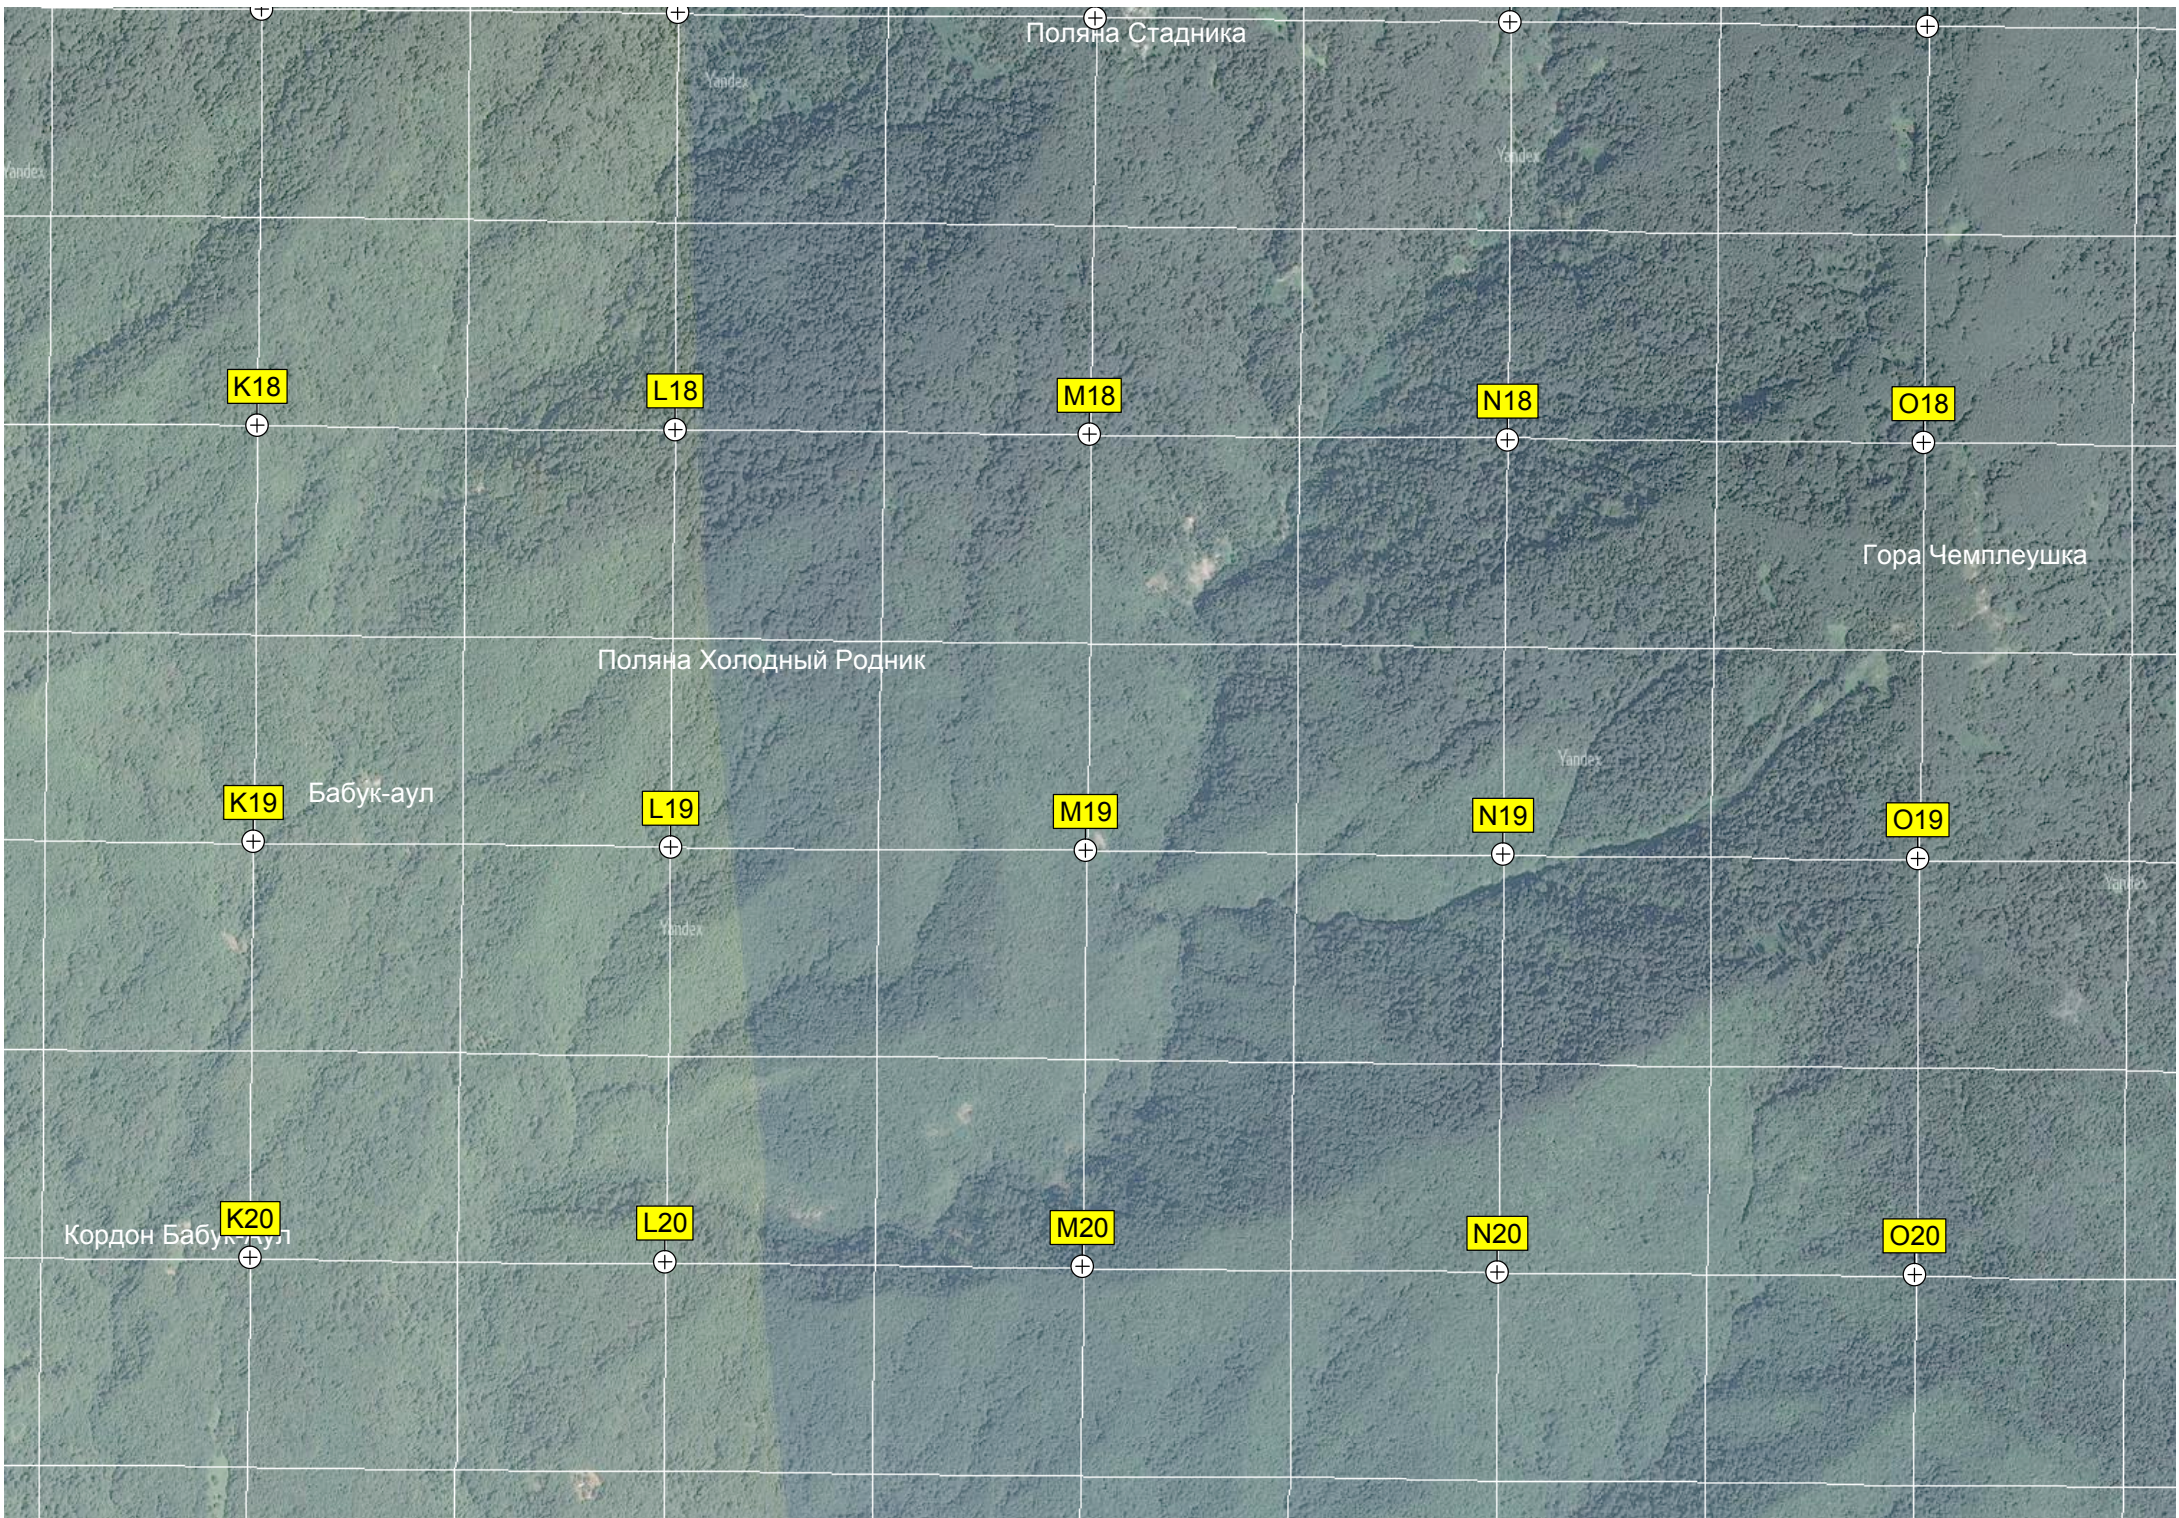

Поляна Стадника

K18

L18

M18

N18

O18

Гора Чемплеушка

Поляна Холодный Родник

K19

Бабук-аул

L19

M19

N19

O19

Кордон Бабук-аул

K20

L20

M20

N20

O20