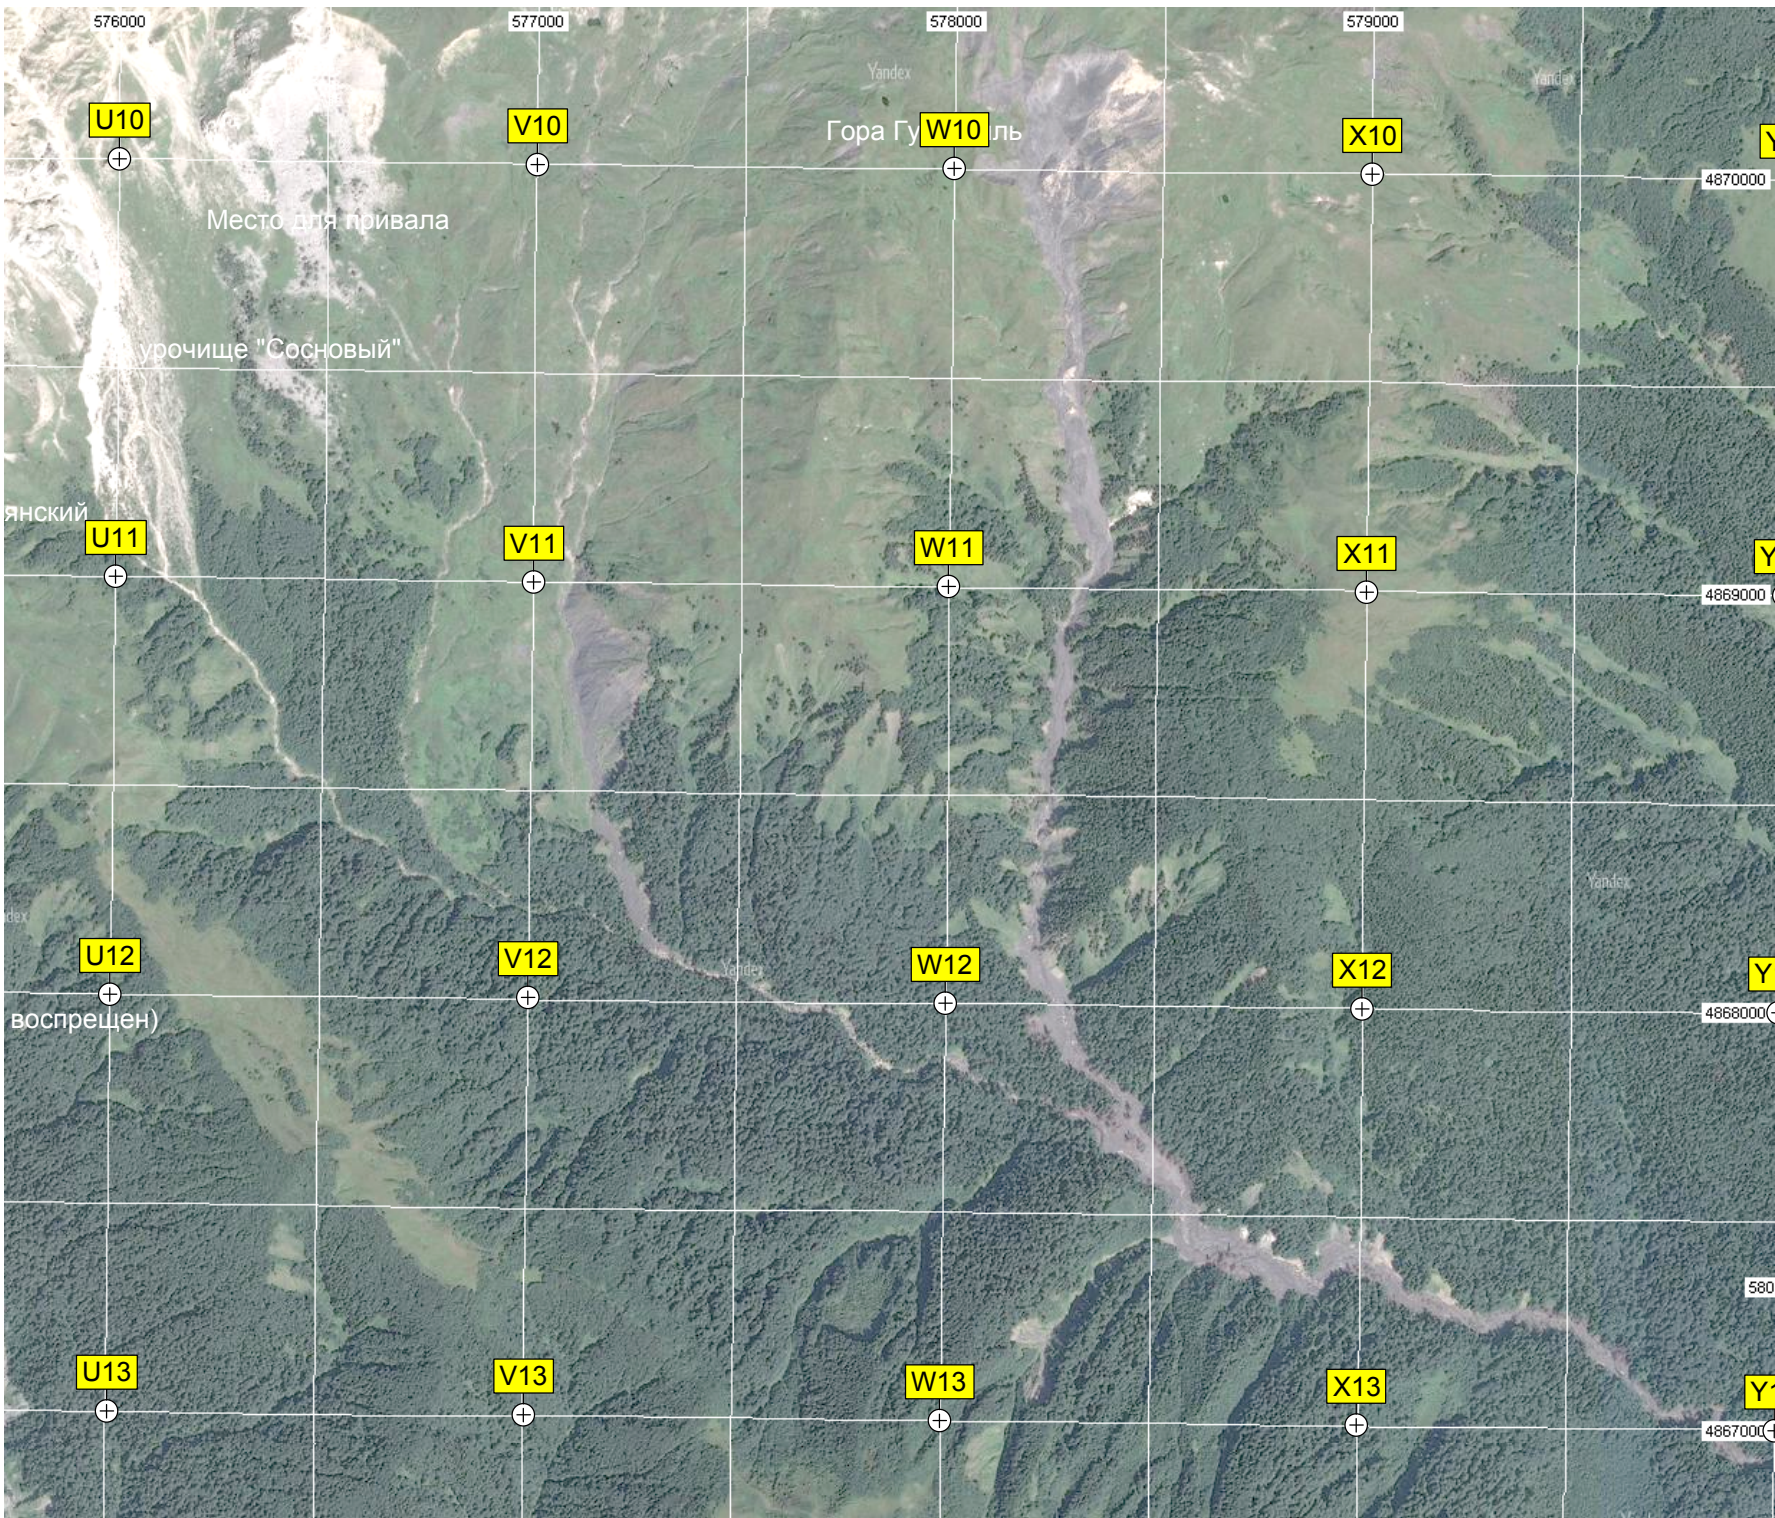

576000

577000

578000

579000

4870000

4869000

4868000

580

4867000

U10

V10

W10

X10

Y

Место для привала

урочище "Сосновый"

Гора Гуль

ЯНСКИЙ

U11

V11

W11

X11

Y

U12

V12

W12

X12

Y

воспрецен)

U13

V13

W13

X13

Y