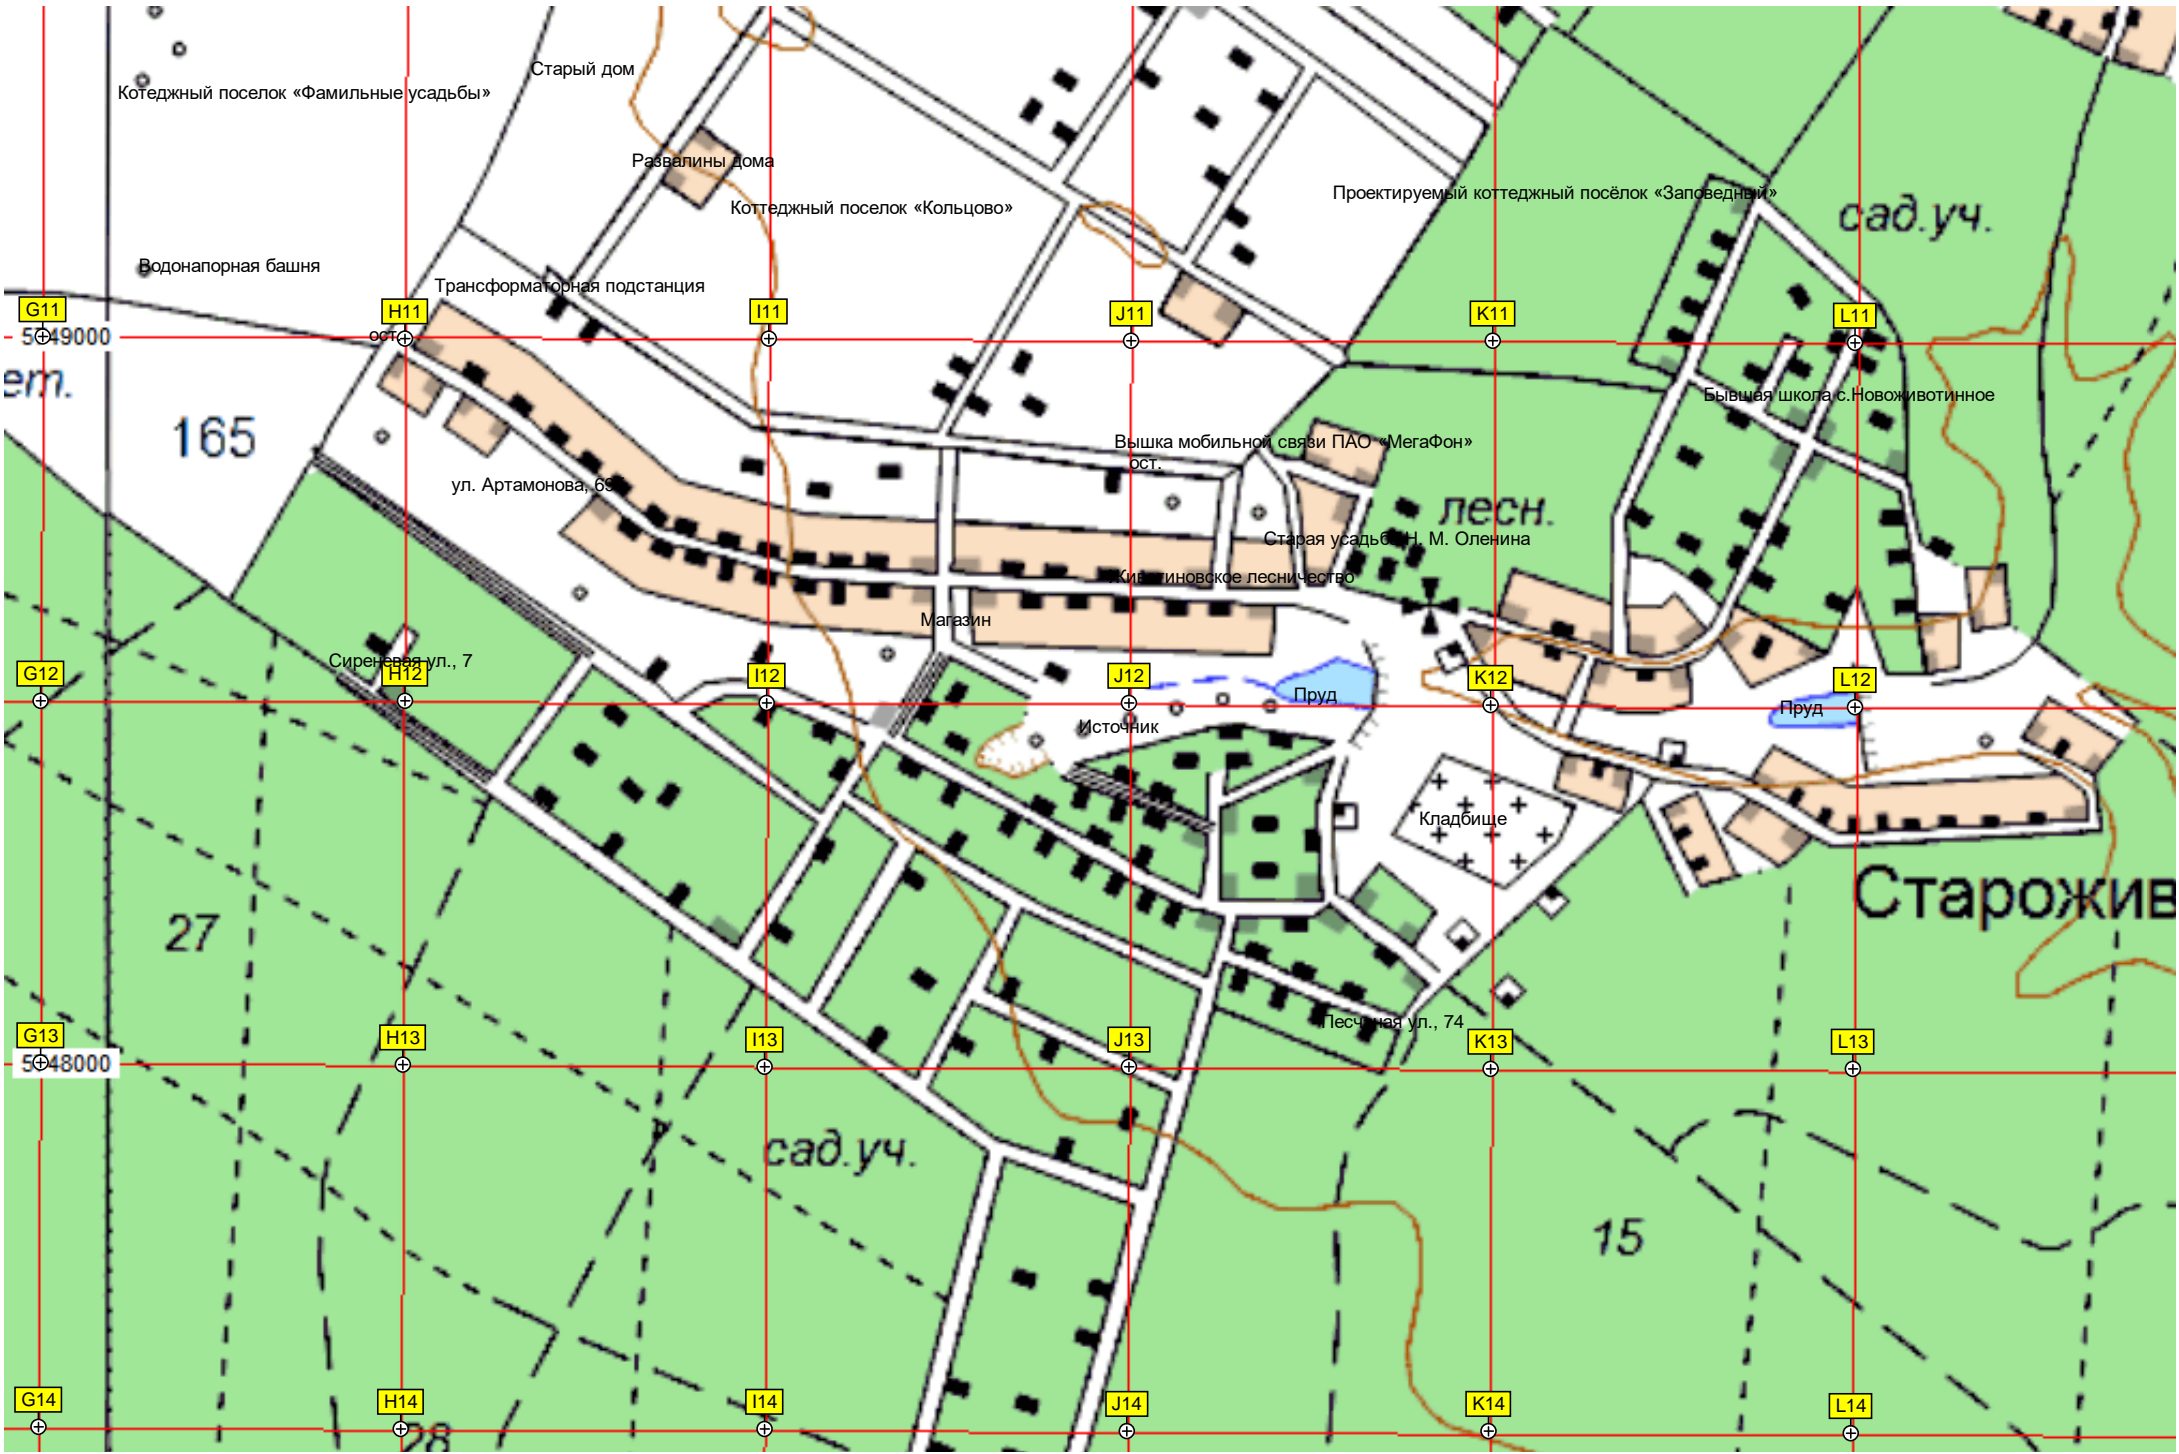

Котеджный поселок «Фамильные усадьбы»

Старый дом

Развалины дома

Котеджный поселок «Кольцово»

Проектируемый коттеджный посёлок «Заповедней»

сад.уч.

Водонапорная башня

Трансформаторная подстанция

G11

H11

I11

J11

K11

L11

5049000

ст.

165

ул. Артамонова, 69

Вышка мобильной связи ПАО «МегаФон» ост.

Бывшая школа с.Новожиловское

лесн.

Старая усадьба Н. М. Оленина

Животиновское лесничество

Магазин

Пруд

Пруд

Сиреневая ул., 7

G12

H12

I12

J12

K12

L12

Источник

Кладбище

27

Старожиловское

G13

H13

I13

J13

K13

L13

5048000

сад.уч.

15

G14

H14

I14

J14

K14

L14

28