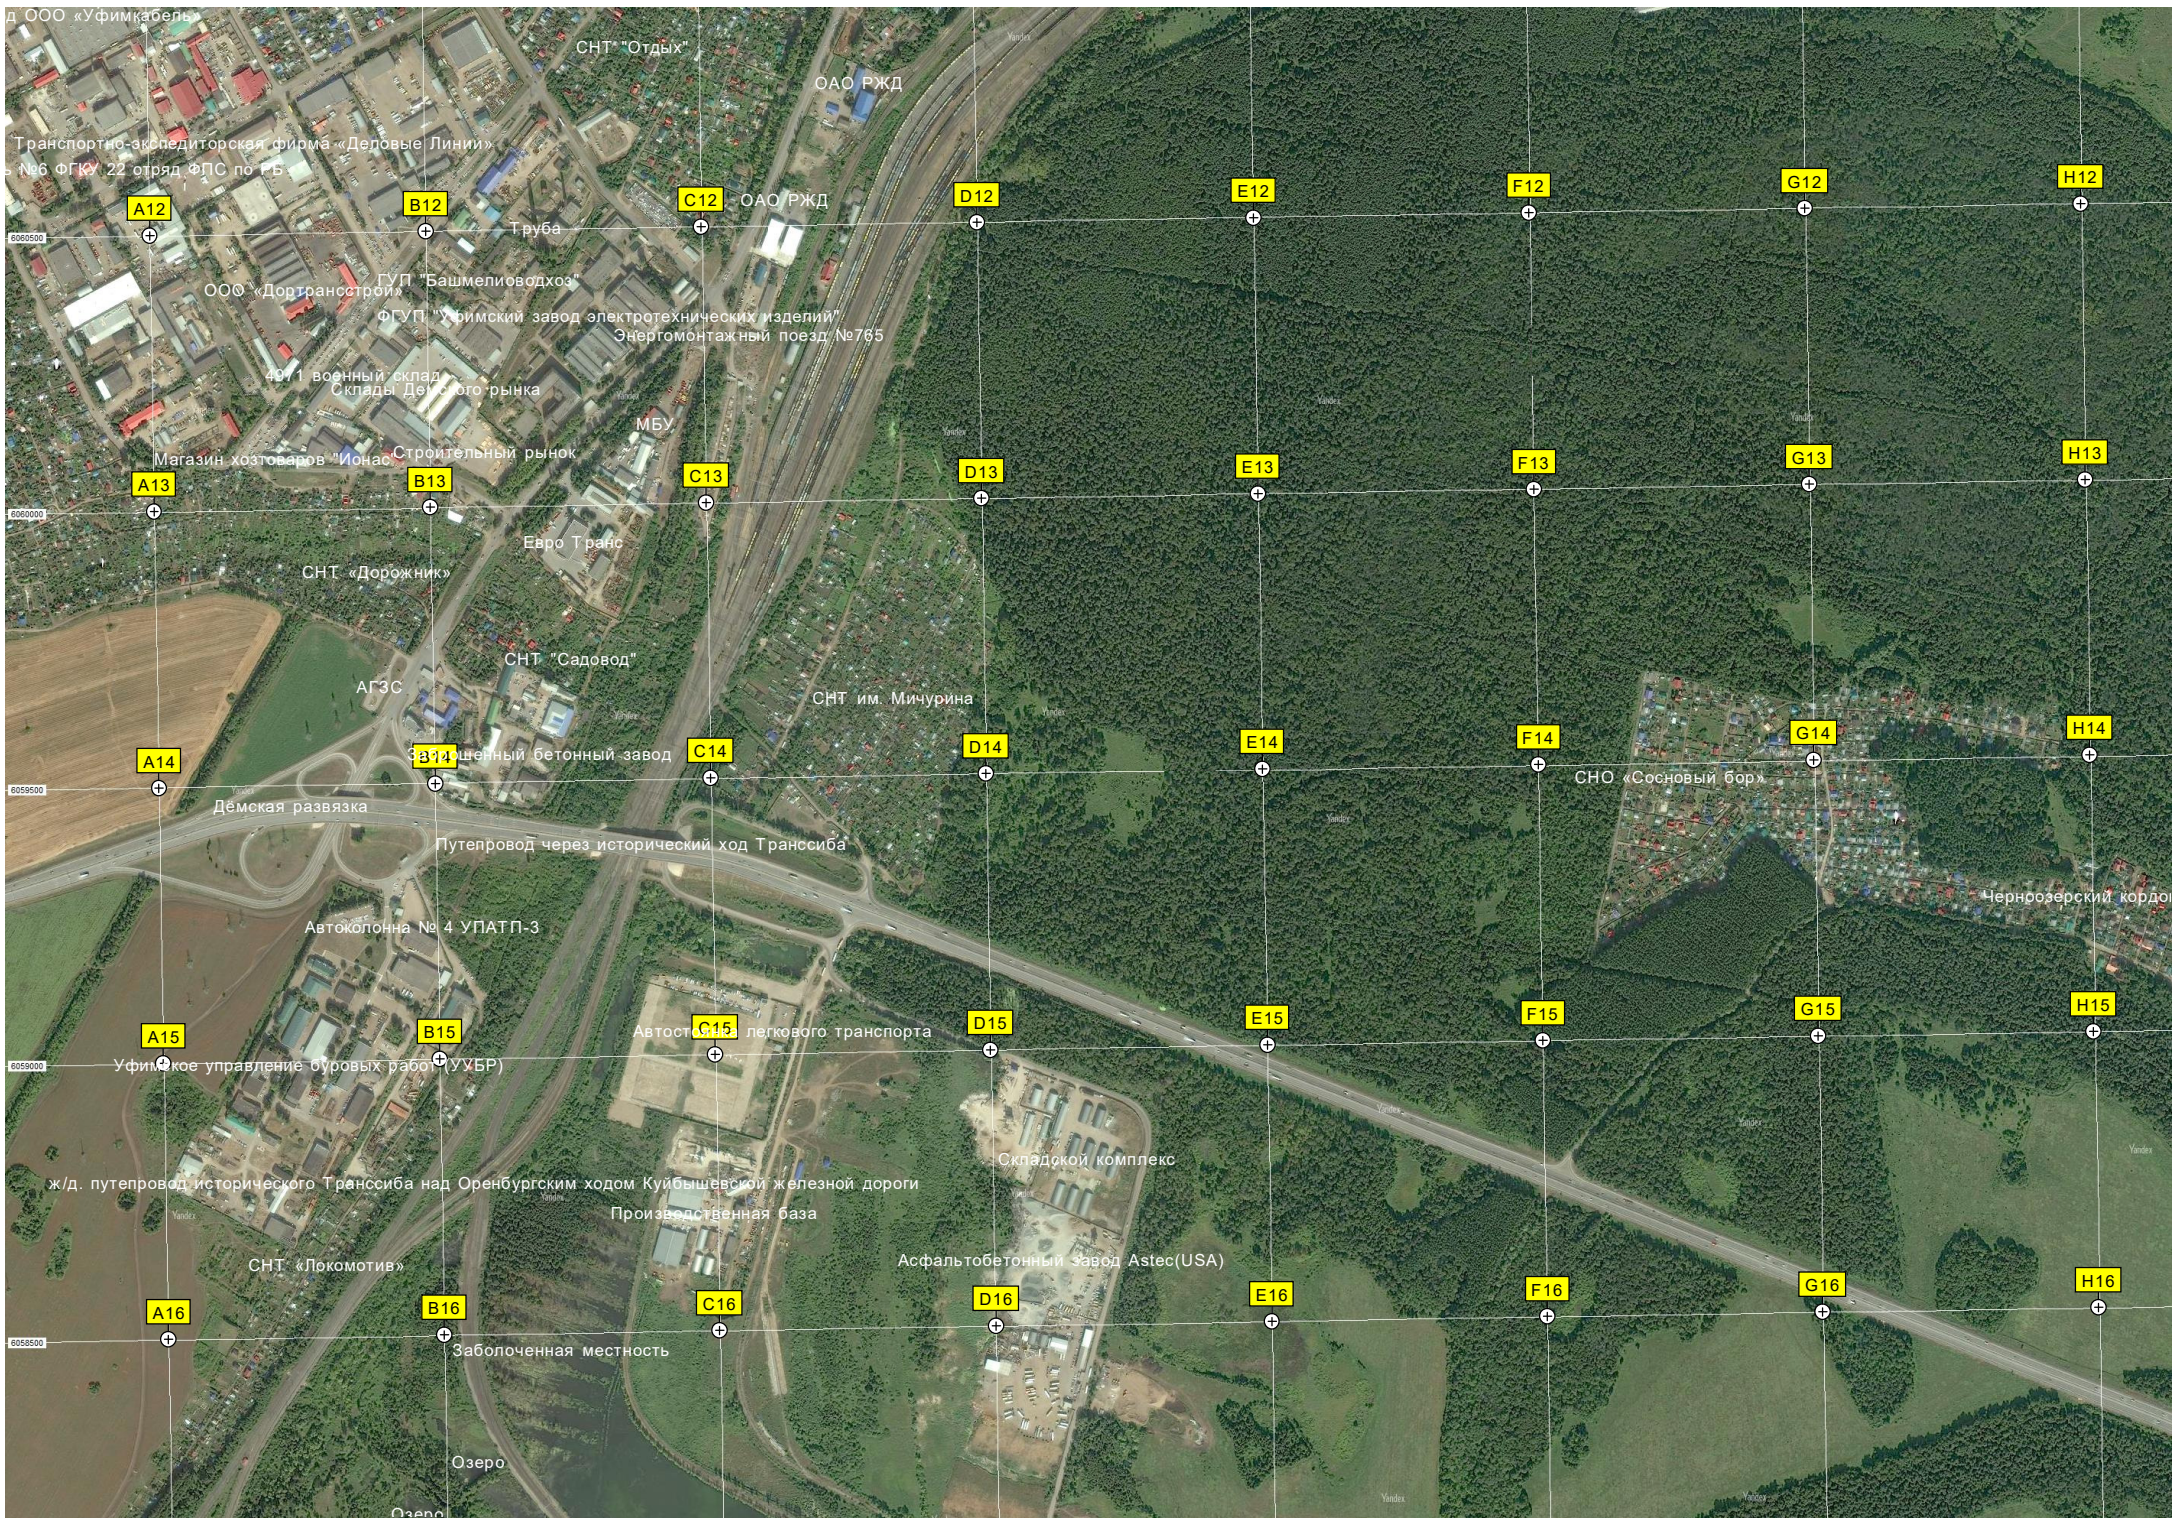

ул. Мунгаева, 158

ул. Мунгаева, 158

ул. Мунгаева, 158

ул. Мунгаева, 158

1-я очередь набережной реки Белой (Агидайн)

ул. Заки Валиди, 60

ул. Заки Валиди, 60

ул. Заки Валиди, 60