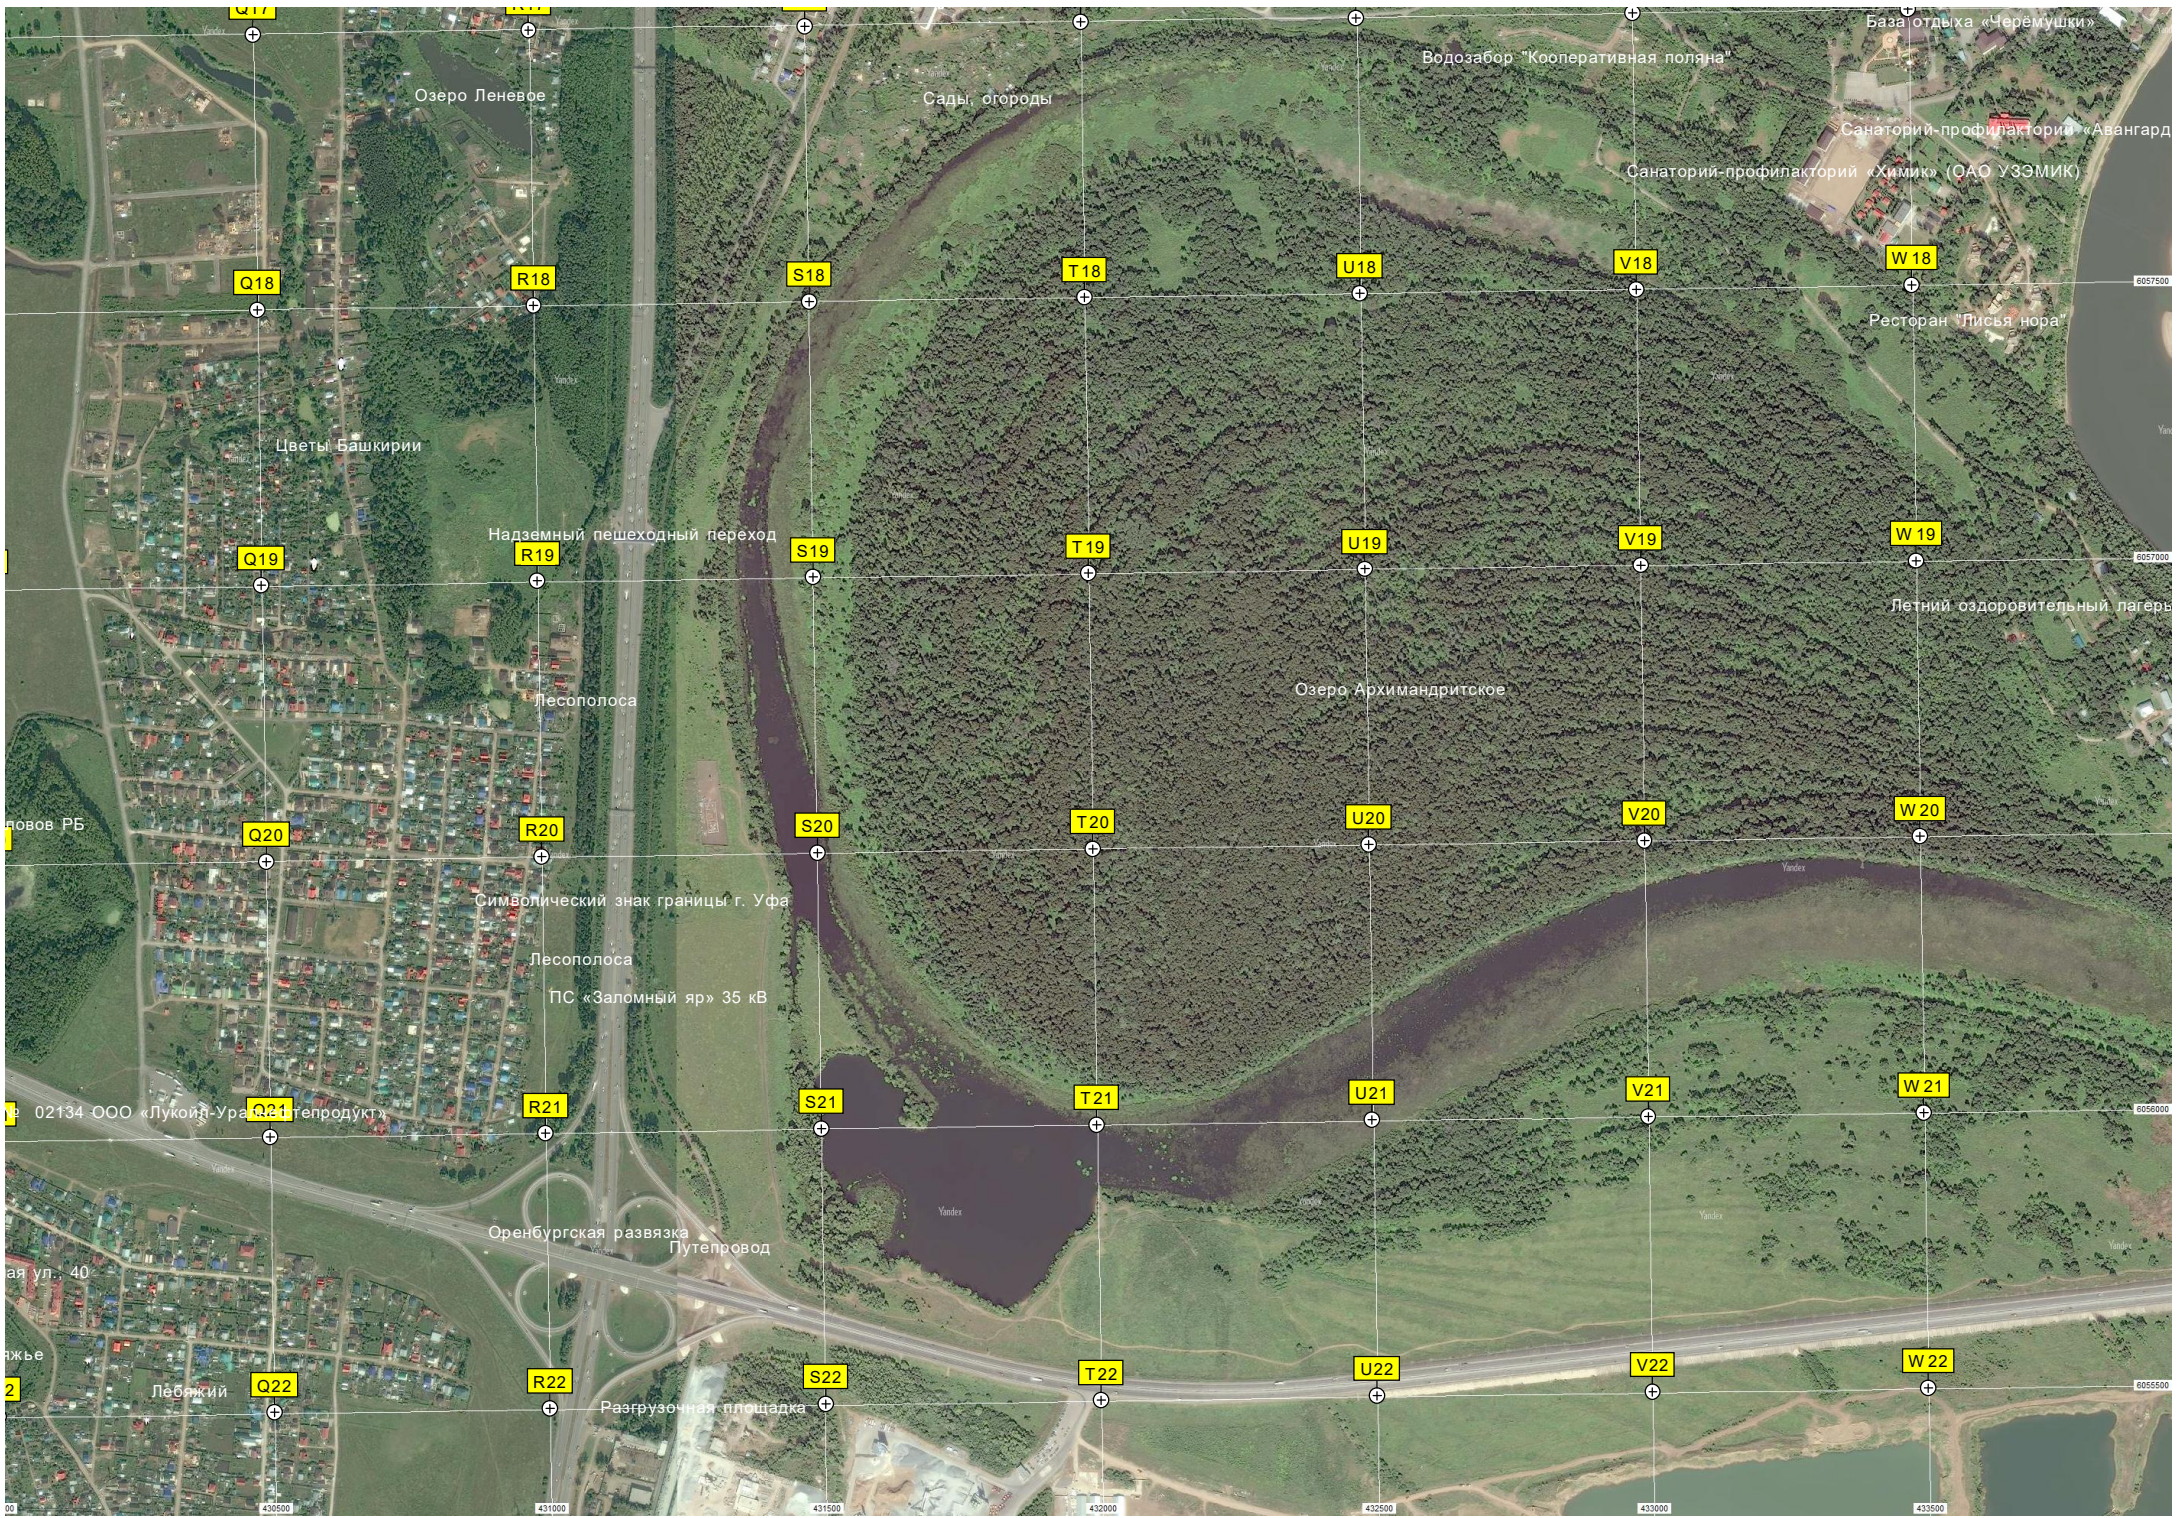

Q17

R17

S17

T17

U17

V17

W17

Q18

R18

S18

T18

U18

V18

W18

Q19

R19

S19

T19

U19

V19

W19

Q20

R20

S20

T20

U20

V20

W20

Q21

R21

S21

T21

U21

V21

W21

Q22

R22

S22

T22

U22

V22

W22

Озеро Ленево

Сады, огороды

Водозабор "Кооперативная поляна"

База отдыха «Черемушки»

Санаторий-профилакторий «Авангард»

Санаторий-профилакторий «Химик» (ОАО УЗЭМИК)

Ресторан "Лисья нора"

Цветы Башкирии

Надземный пешеходный переход

Озеро Архимандритское

Летний оздоровительный лагерь

Лесополоса

Символический знак границы г. Уфа

Лесополоса

ПС «Заломный яр» 35 кВ

Оренбургская развязка

Путепровод

Разгрузочная площадка

Площадки РБ

02134 ООО «Лукойл-Урал-Нефтепродукт»

ул. 40

Лужье

Лебяжий

00

430500

431000

431500

432000

432500

433000

433500

6057500

6057000

6056500

6056000

6055500