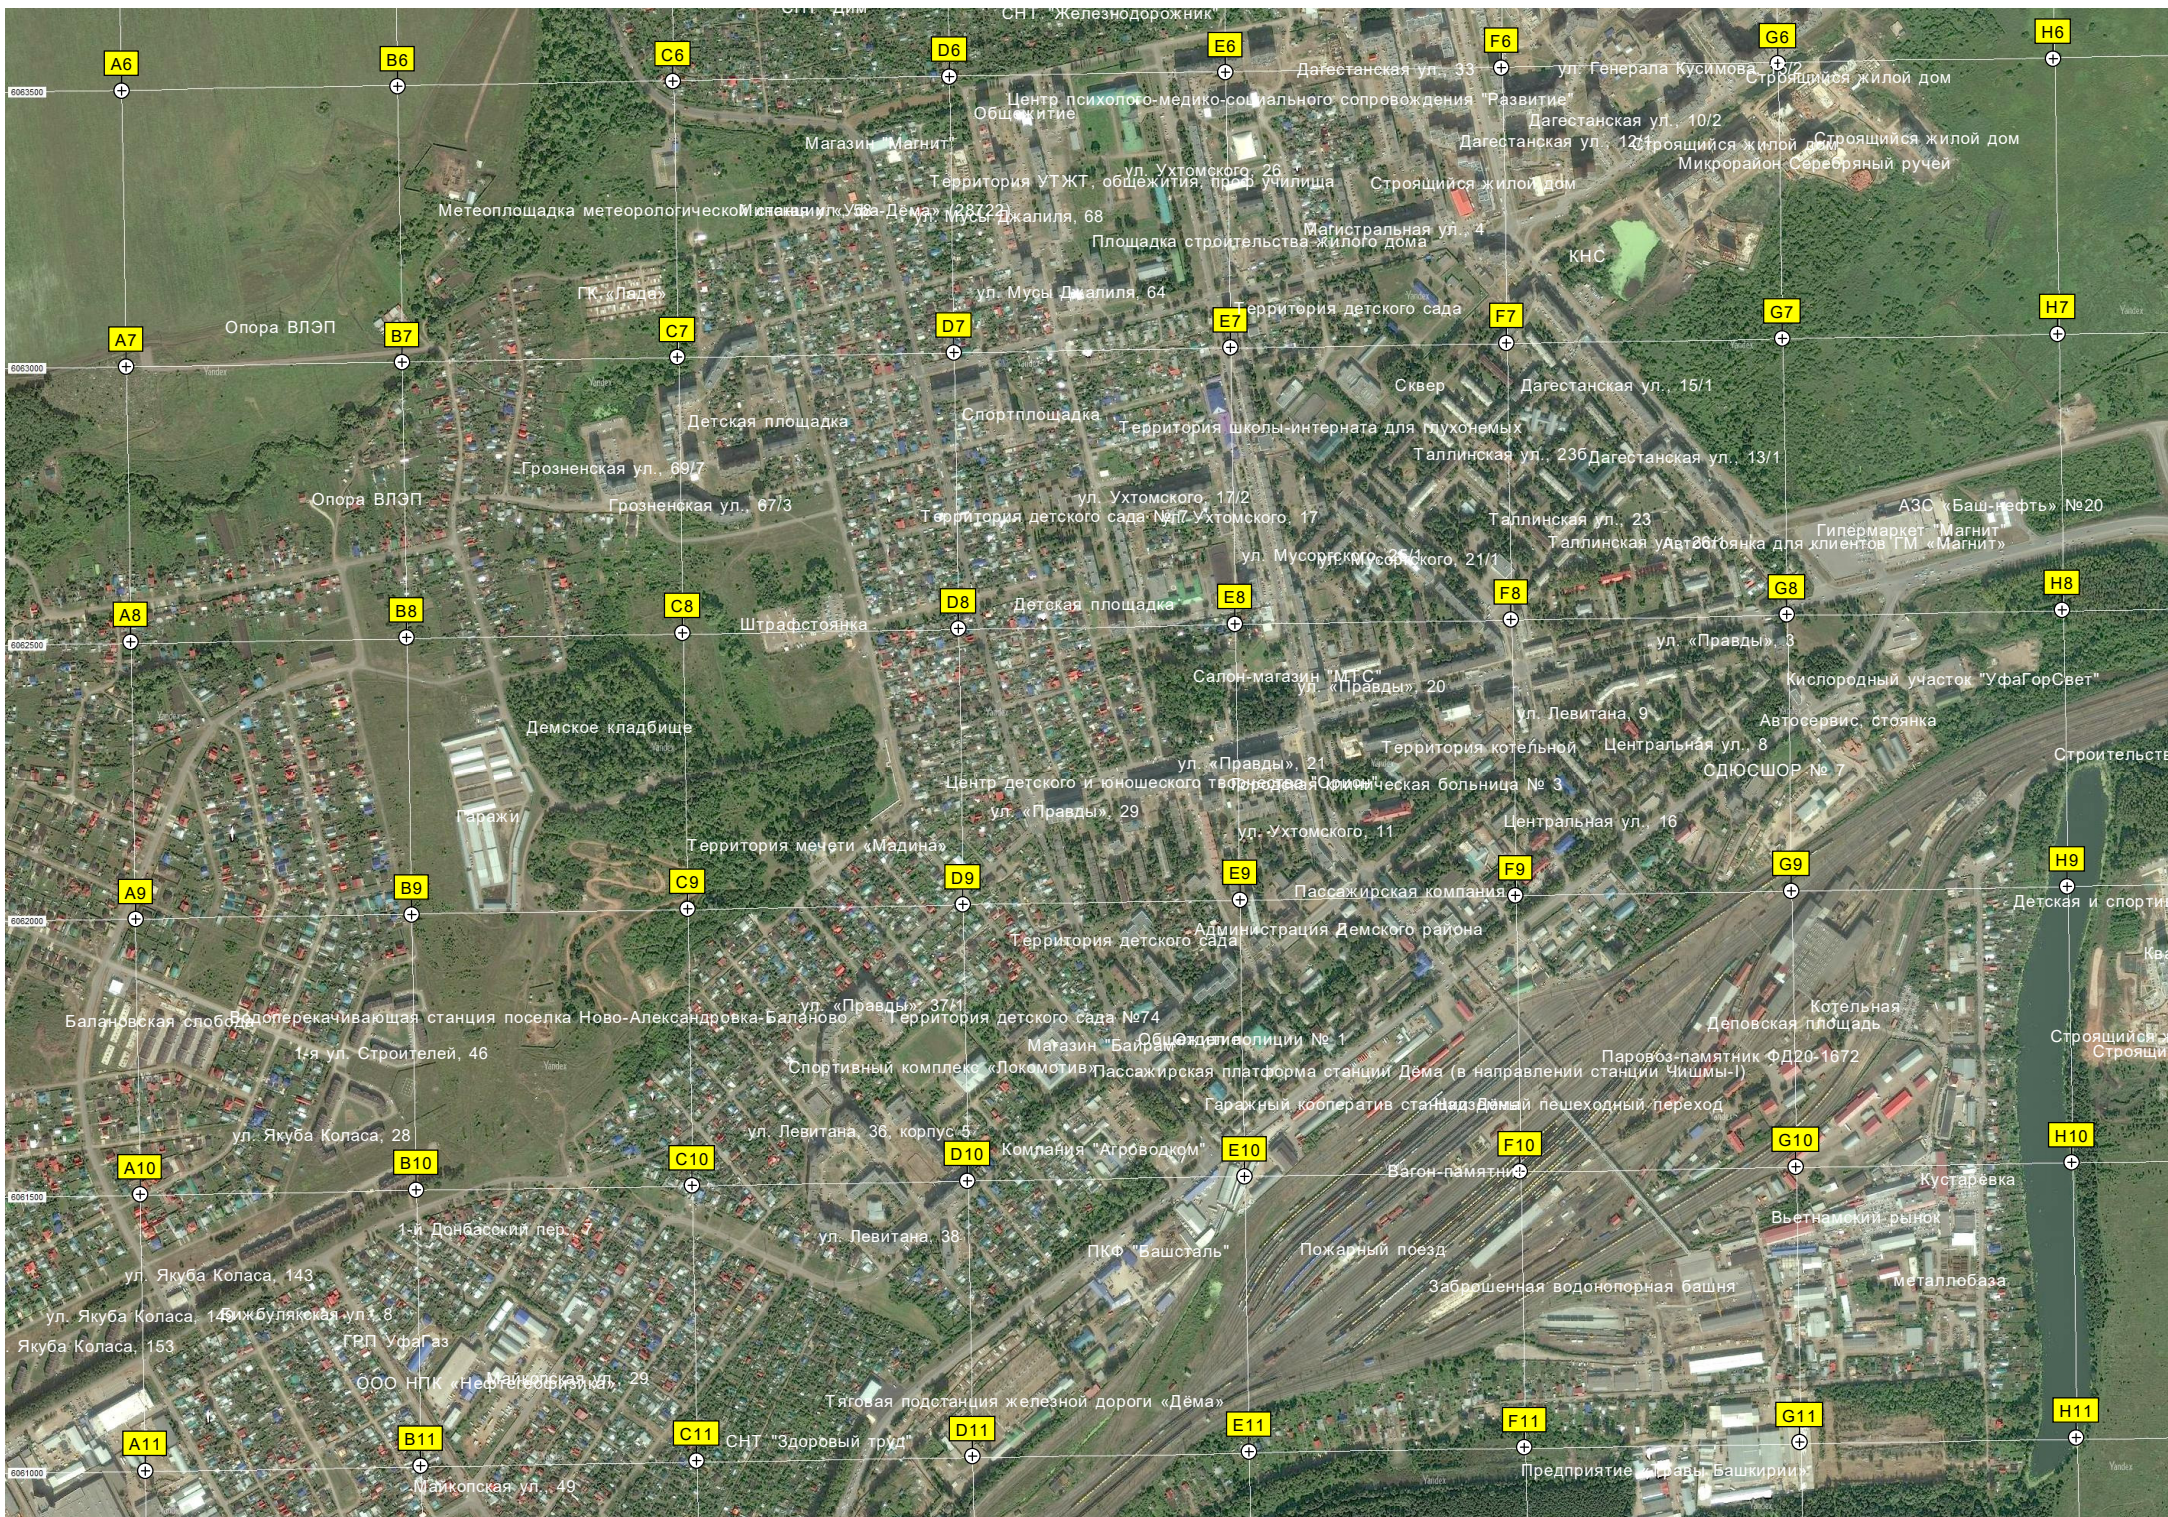

ул. Мунгаева, 158

ул. Мунгаева, 158

ул. Мунгаева, 158

ул. Мунгаева, 158

1-я очередь набережной реки Белой (Агидайн)

ул. Заки Валиди, 60

ул. Заки Валиди, 60

ул. Заки Валиди, 60