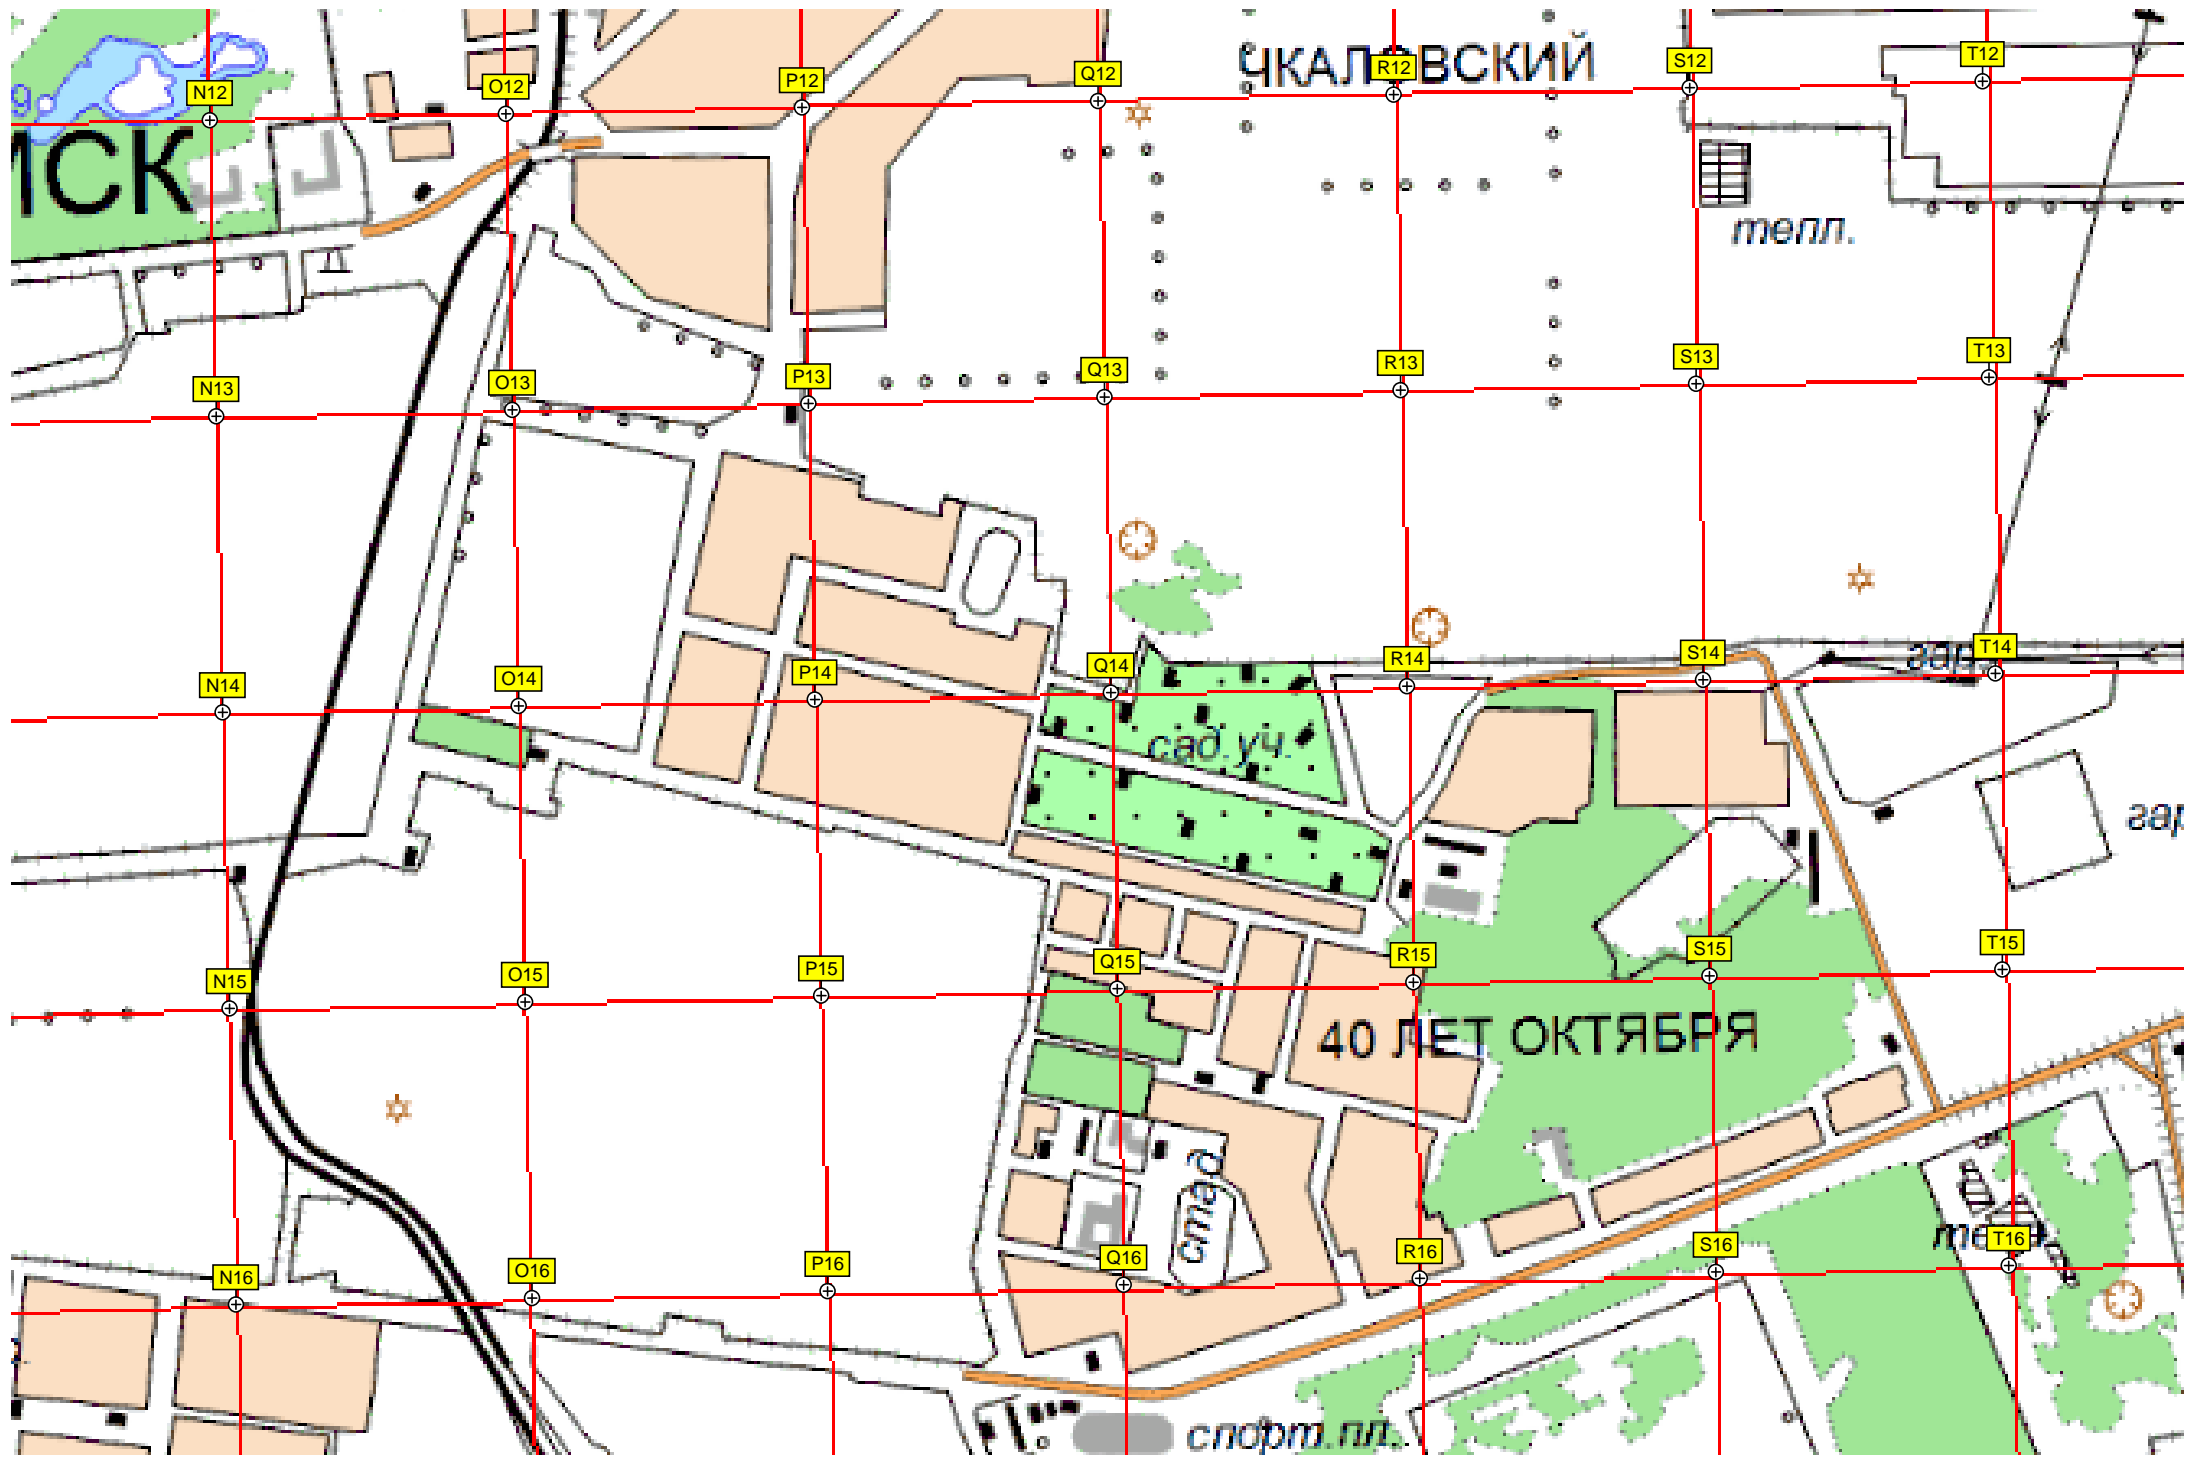

УУ

29

ЧКАЛОВСКИЙ

ИСК

тепл.

40 ЛЕТ ОКТЯБРЯ

сад. уч.

сад.