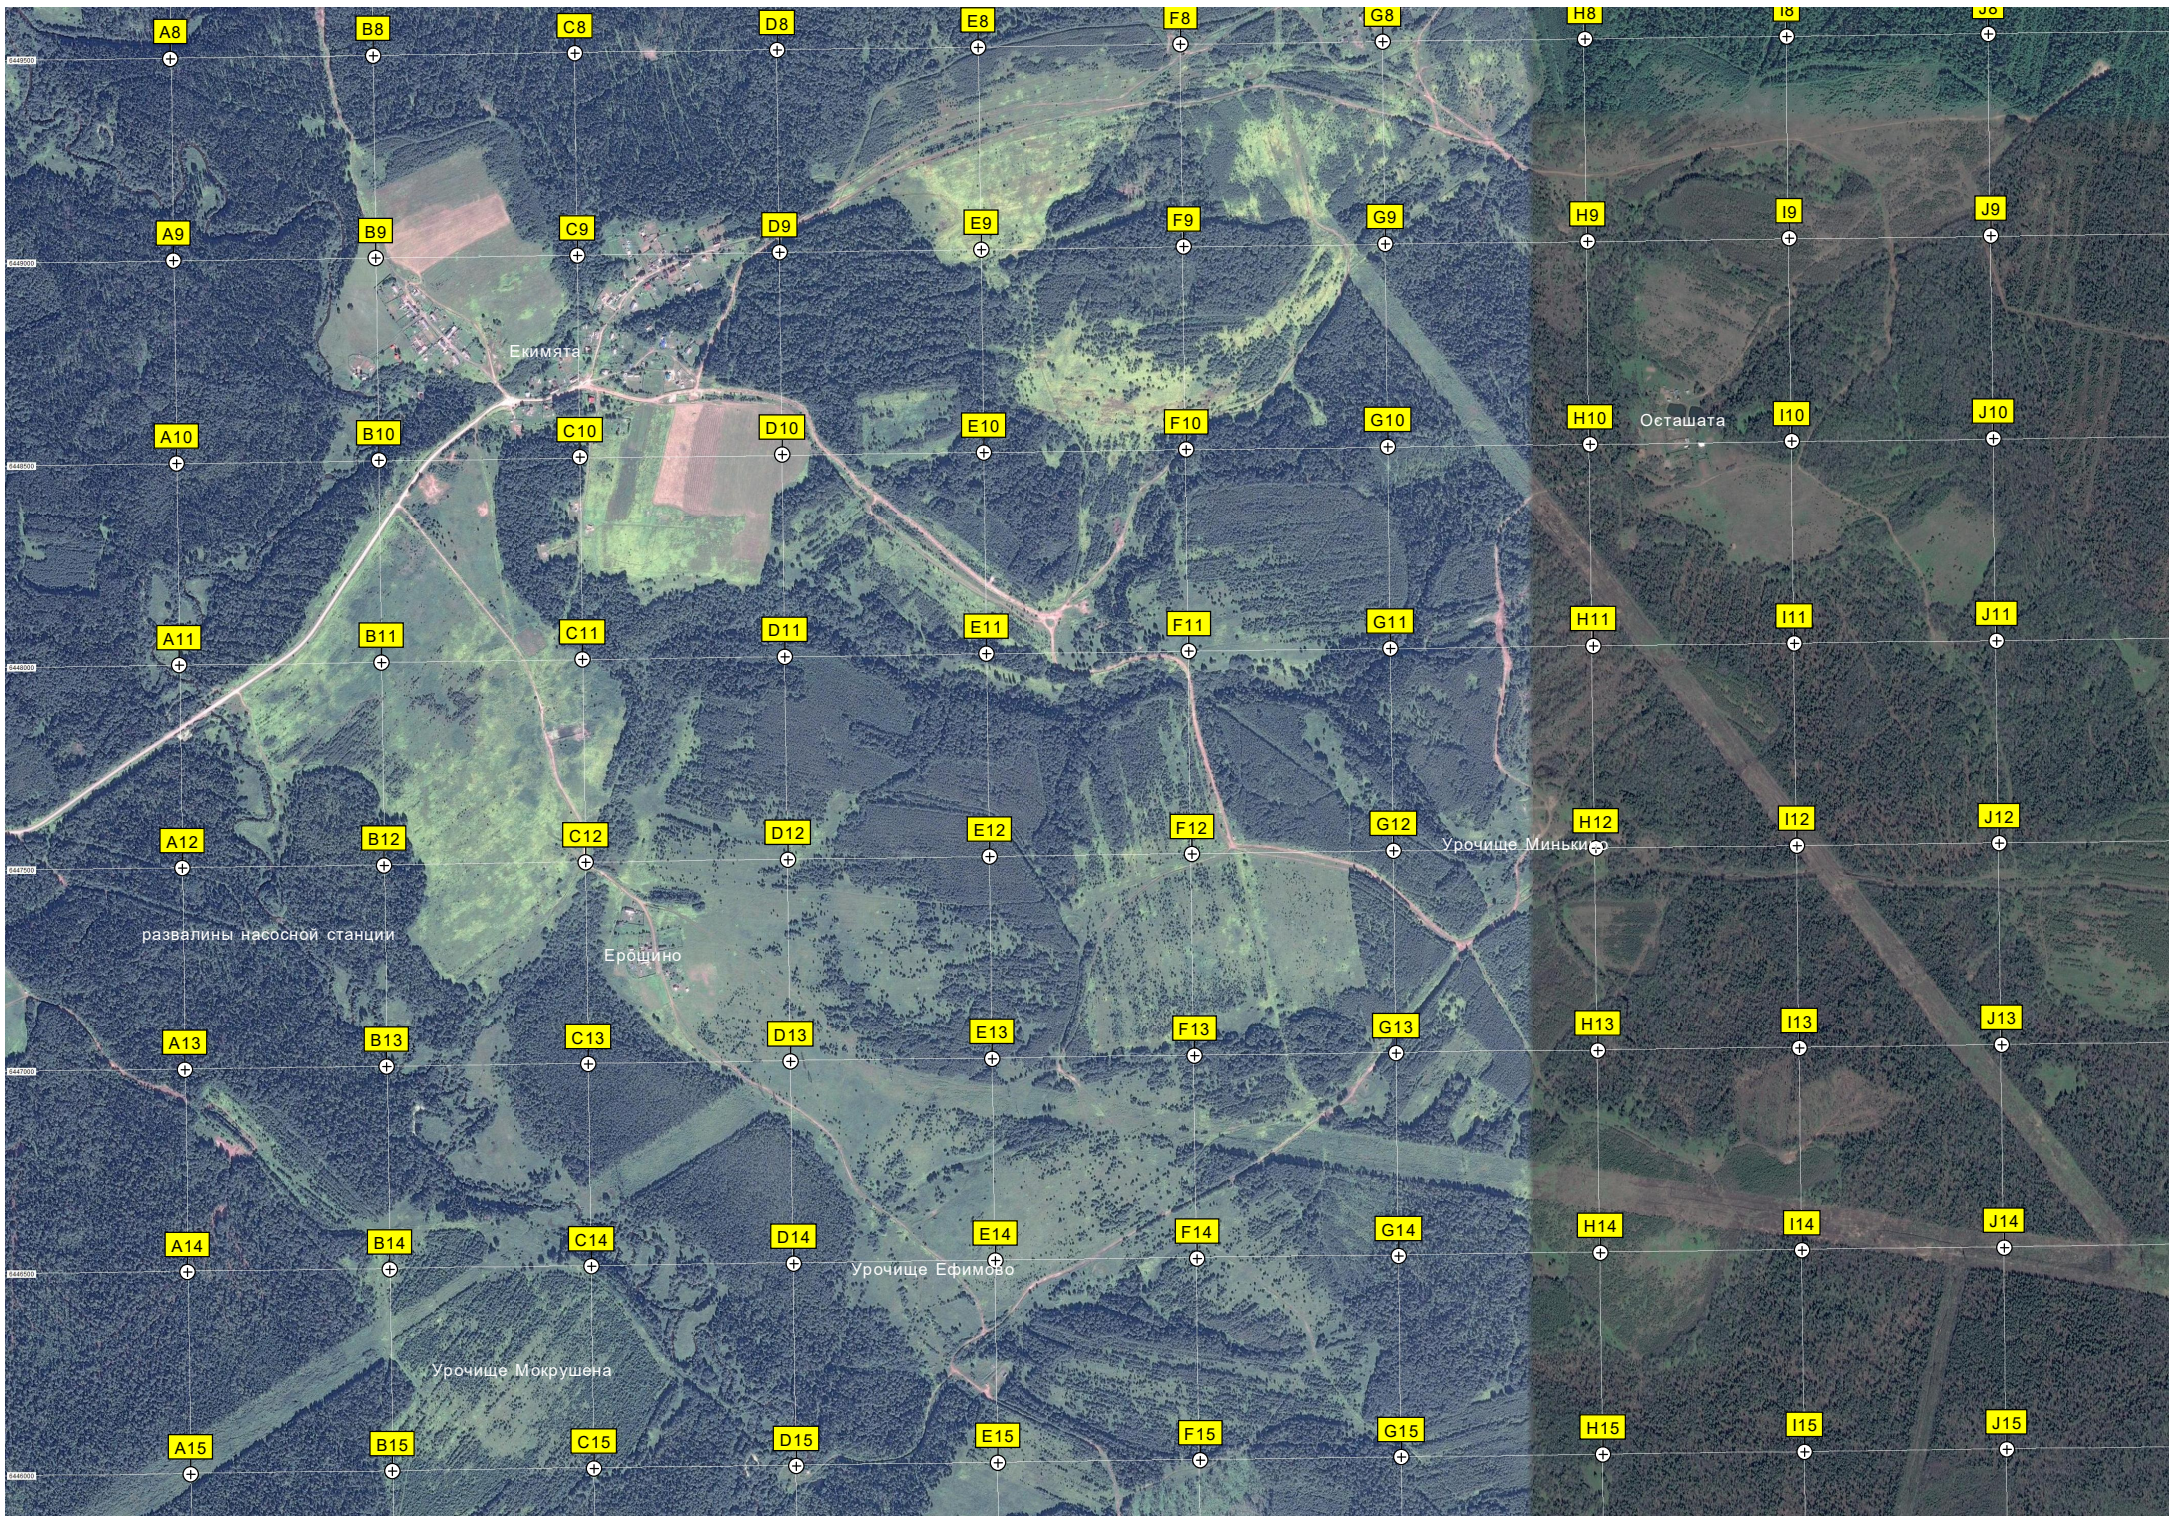

Урочище

Мусорка возможно

Центральная ул. 1

Глушатовская мачта

Глушата

Спортивная база

Горнолыжная база «Гора»

K16