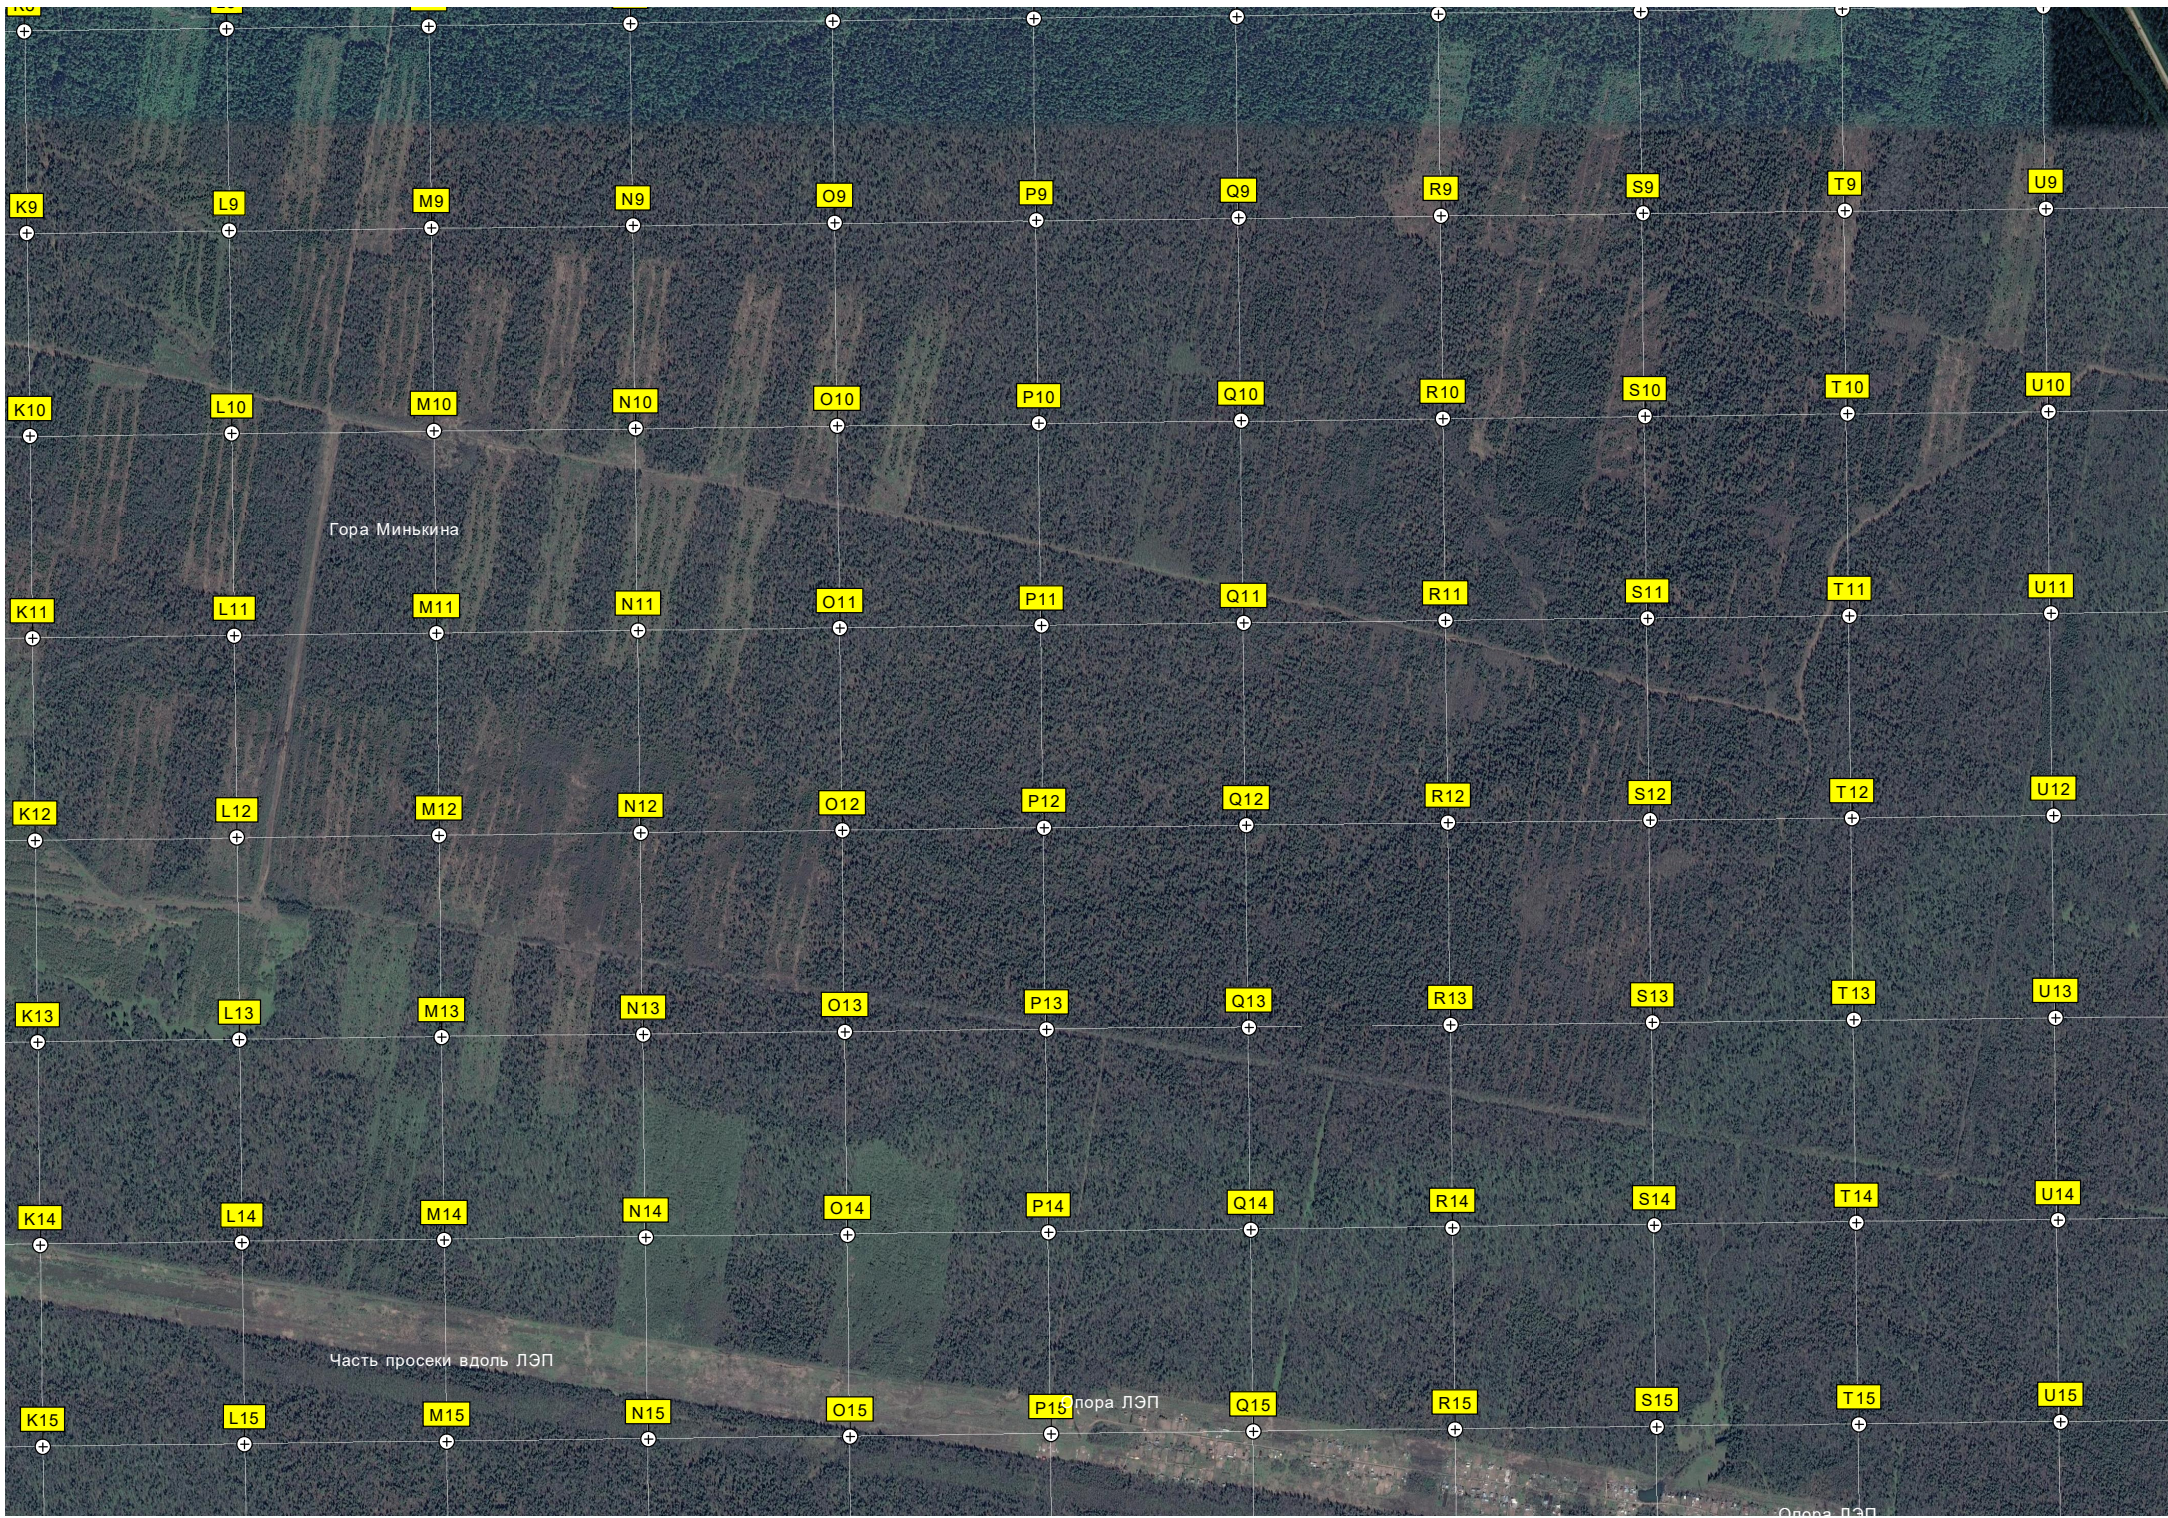

Урочище

Мусорка возможно

Центральная ул. 1

Глушатовская мачта

Глушата

Спортивная база

Горнолыжная база «Гора»

K16