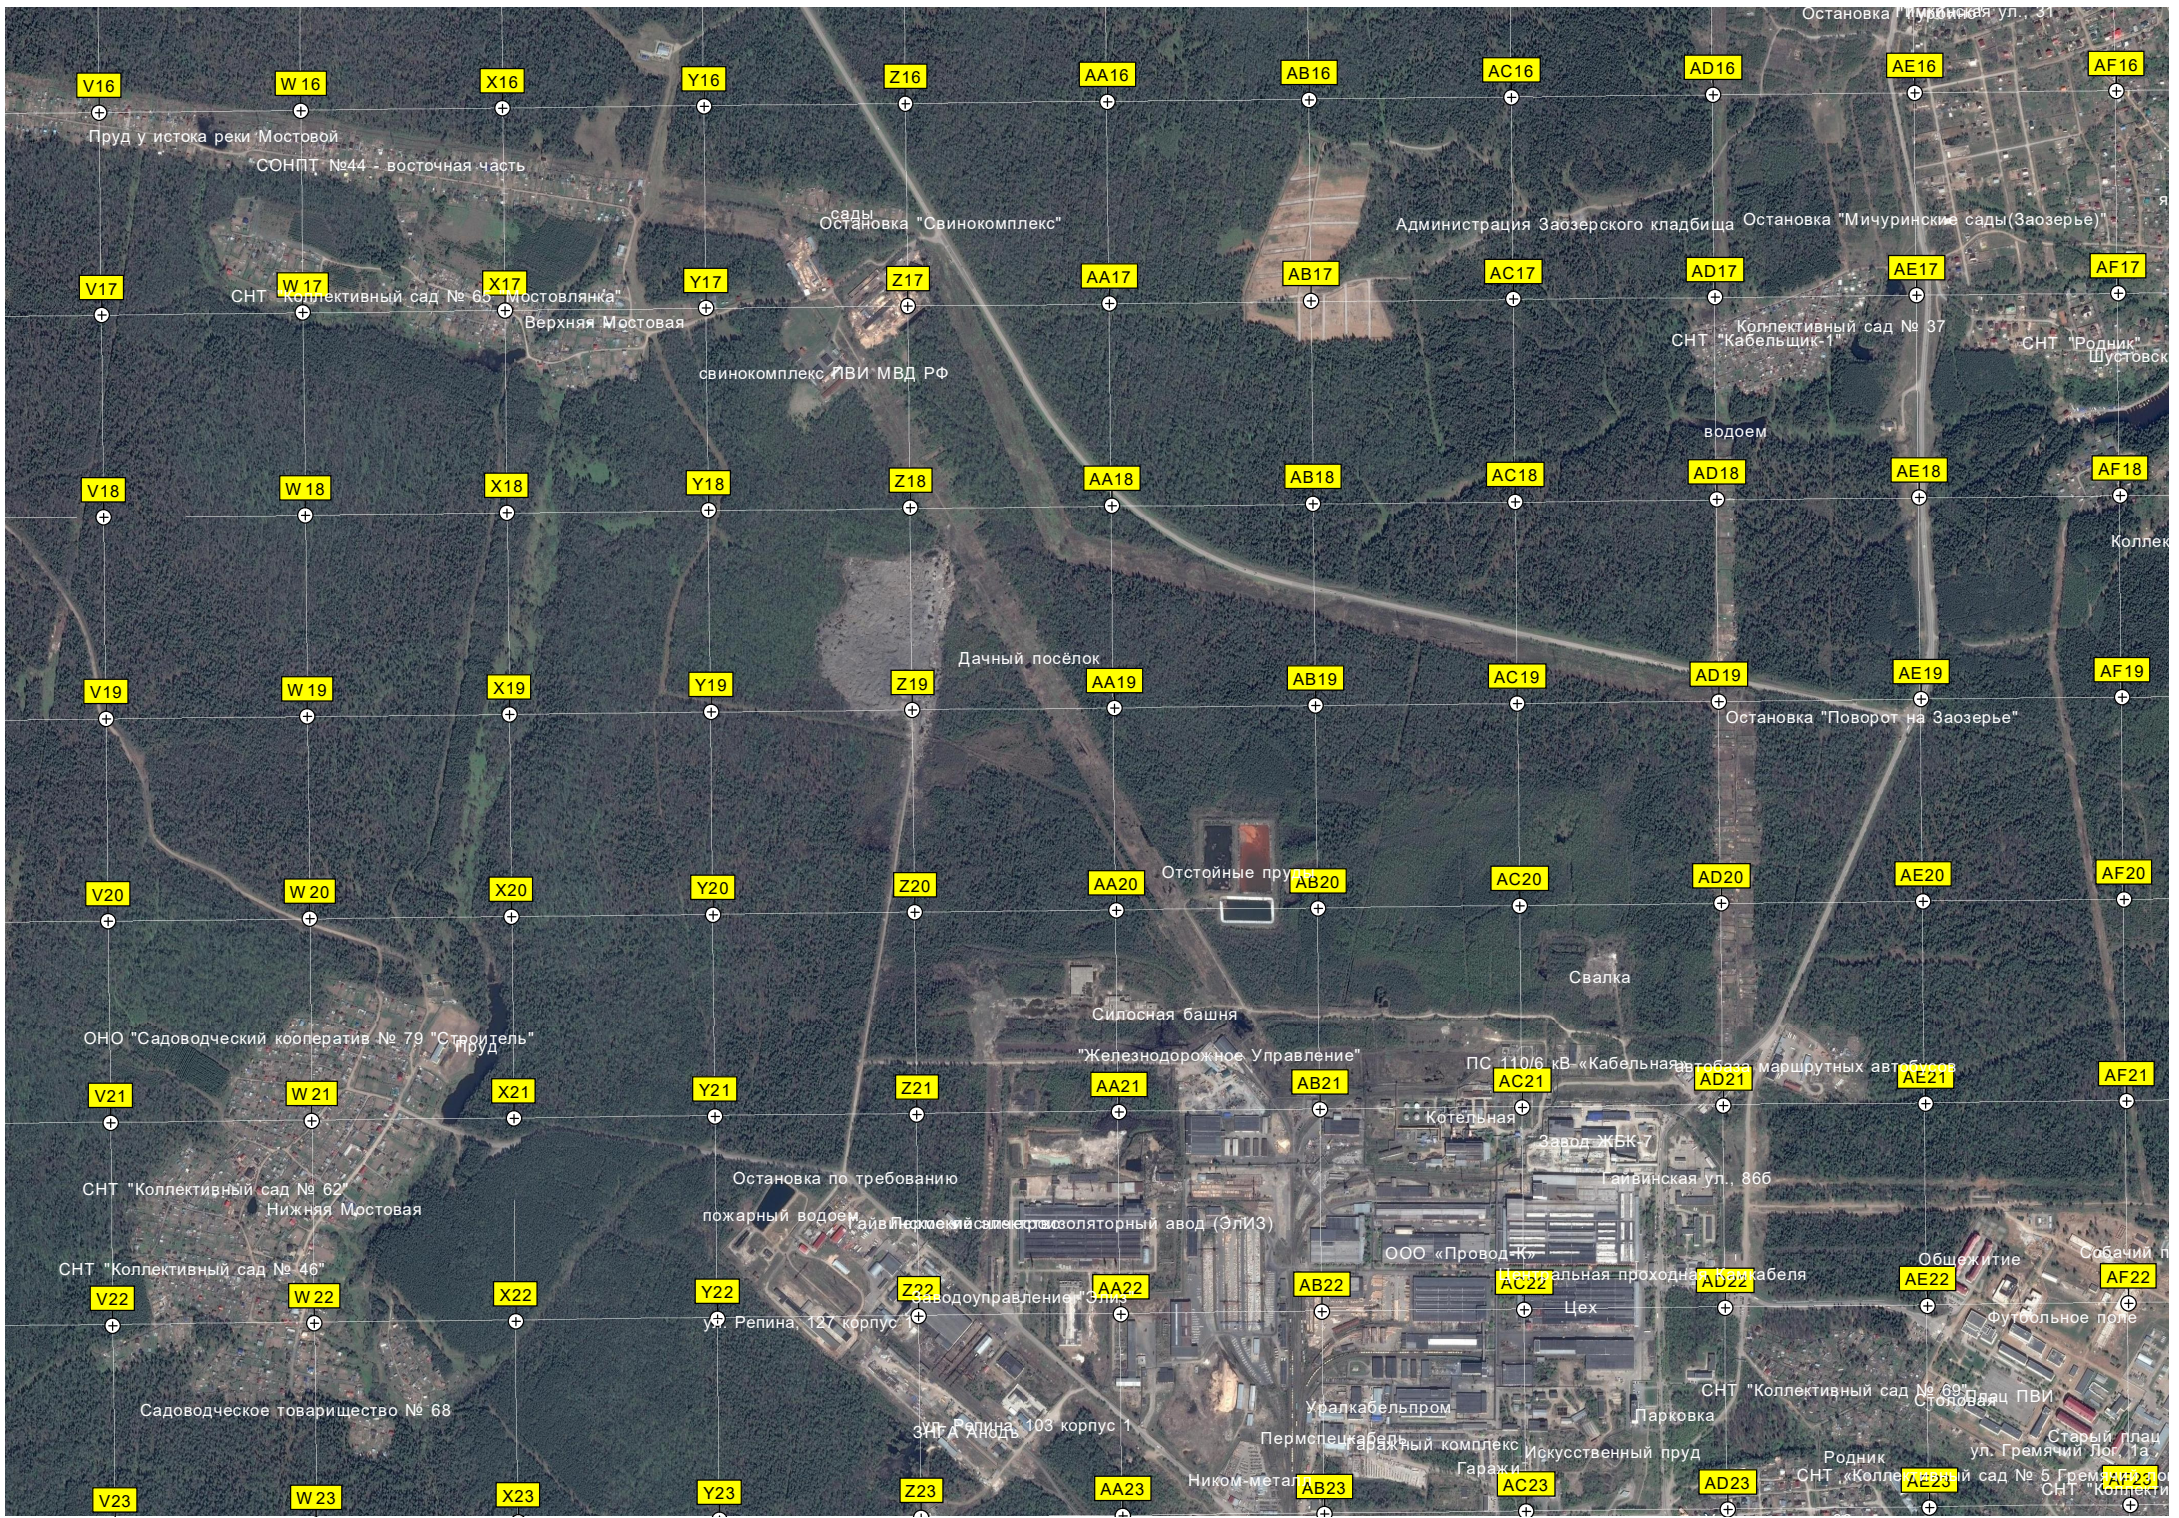

O23

P23

Q23

R23

S23

T23

U23

V16 W16 X16 Y16 Z16 AA16 AB16 AC16 AD16 AE16 AF16
Пруд у истока реки Мостовой
СОНПТ №44 - восточная часть
Остановки "Свинокомплекс"
Сады "Свинокомплекс"
Администрация Заозерского кладбища
Остановки "Мичуринские сады (Заозерье)"
V17 W17 X17 Y17 Z17 AA17 AB17 AC17 AD17 AE17 AF17
СНТ "Коллективный сад № 65 "Мостовлянка"
Верхняя Мостовая
свинокомплекс ПВИ МВД РФ
Коллективный сад № 37
СНТ "Кабельщик-1"
СНТ "Родник"
Шустовск
V18 W18 X18 Y18 Z18 AA18 AB18 AC18 AD18 AE18 AF18
водоем
Коллек
V19 W19 X19 Y19 Z19 AA19 AB19 AC19 AD19 AE19 AF19
Дачный посёлок
Остановки "Поворот на Заозерье"
V20 W20 X20 Y20 Z20 AA20 AB20 AC20 AD20 AE20 AF20
Остойные пруды
Свалка
V21 W21 X21 Y21 Z21 AA21 AB21 AC21 AD21 AE21 AF21
ОНО "Садоводческий кооператив № 79 "Строитель"
Пруд
"Железнодорожное Управление"
ПС 110/6 кВ «Кабельная» база маршрутных автобусов
Котельная
Завод ЖБК-7
СНТ "Коллективный сад № 62"
Нижняя Мостовая
Остановки по требованию
пожарный водоем
Гайвинская ул. 866
СНТ "Коллективный сад № 46"
Заводоуправление "Зинь"
Уралкабельпром
ООО «Провод К»
СНТ "Коллективный сад № 69"
Дач ПВИ
Садоводческое товарищество № 68
Ул. Репина, 127 корпус 1
Ул. Репина, 103 корпус 1
Уралкабельпром
Пермспецкабельный комплекс
Искусственный пруд
СНТ "Коллективный сад № 5 Гремячий Лог"
СНТ "Коллектив
V22 W22 X22 Y22 Z22 AA22 AB22 AC22 AD22 AE22 AF22
Общешитие
Собачий п
Футбольное поле
V23 W23 X23 Y23 Z23 AA23 AB23 AC23 AD23 AE23 AF23
Старый плац
ул. Гремячий Лог, 1а
СНТ "Коллектив