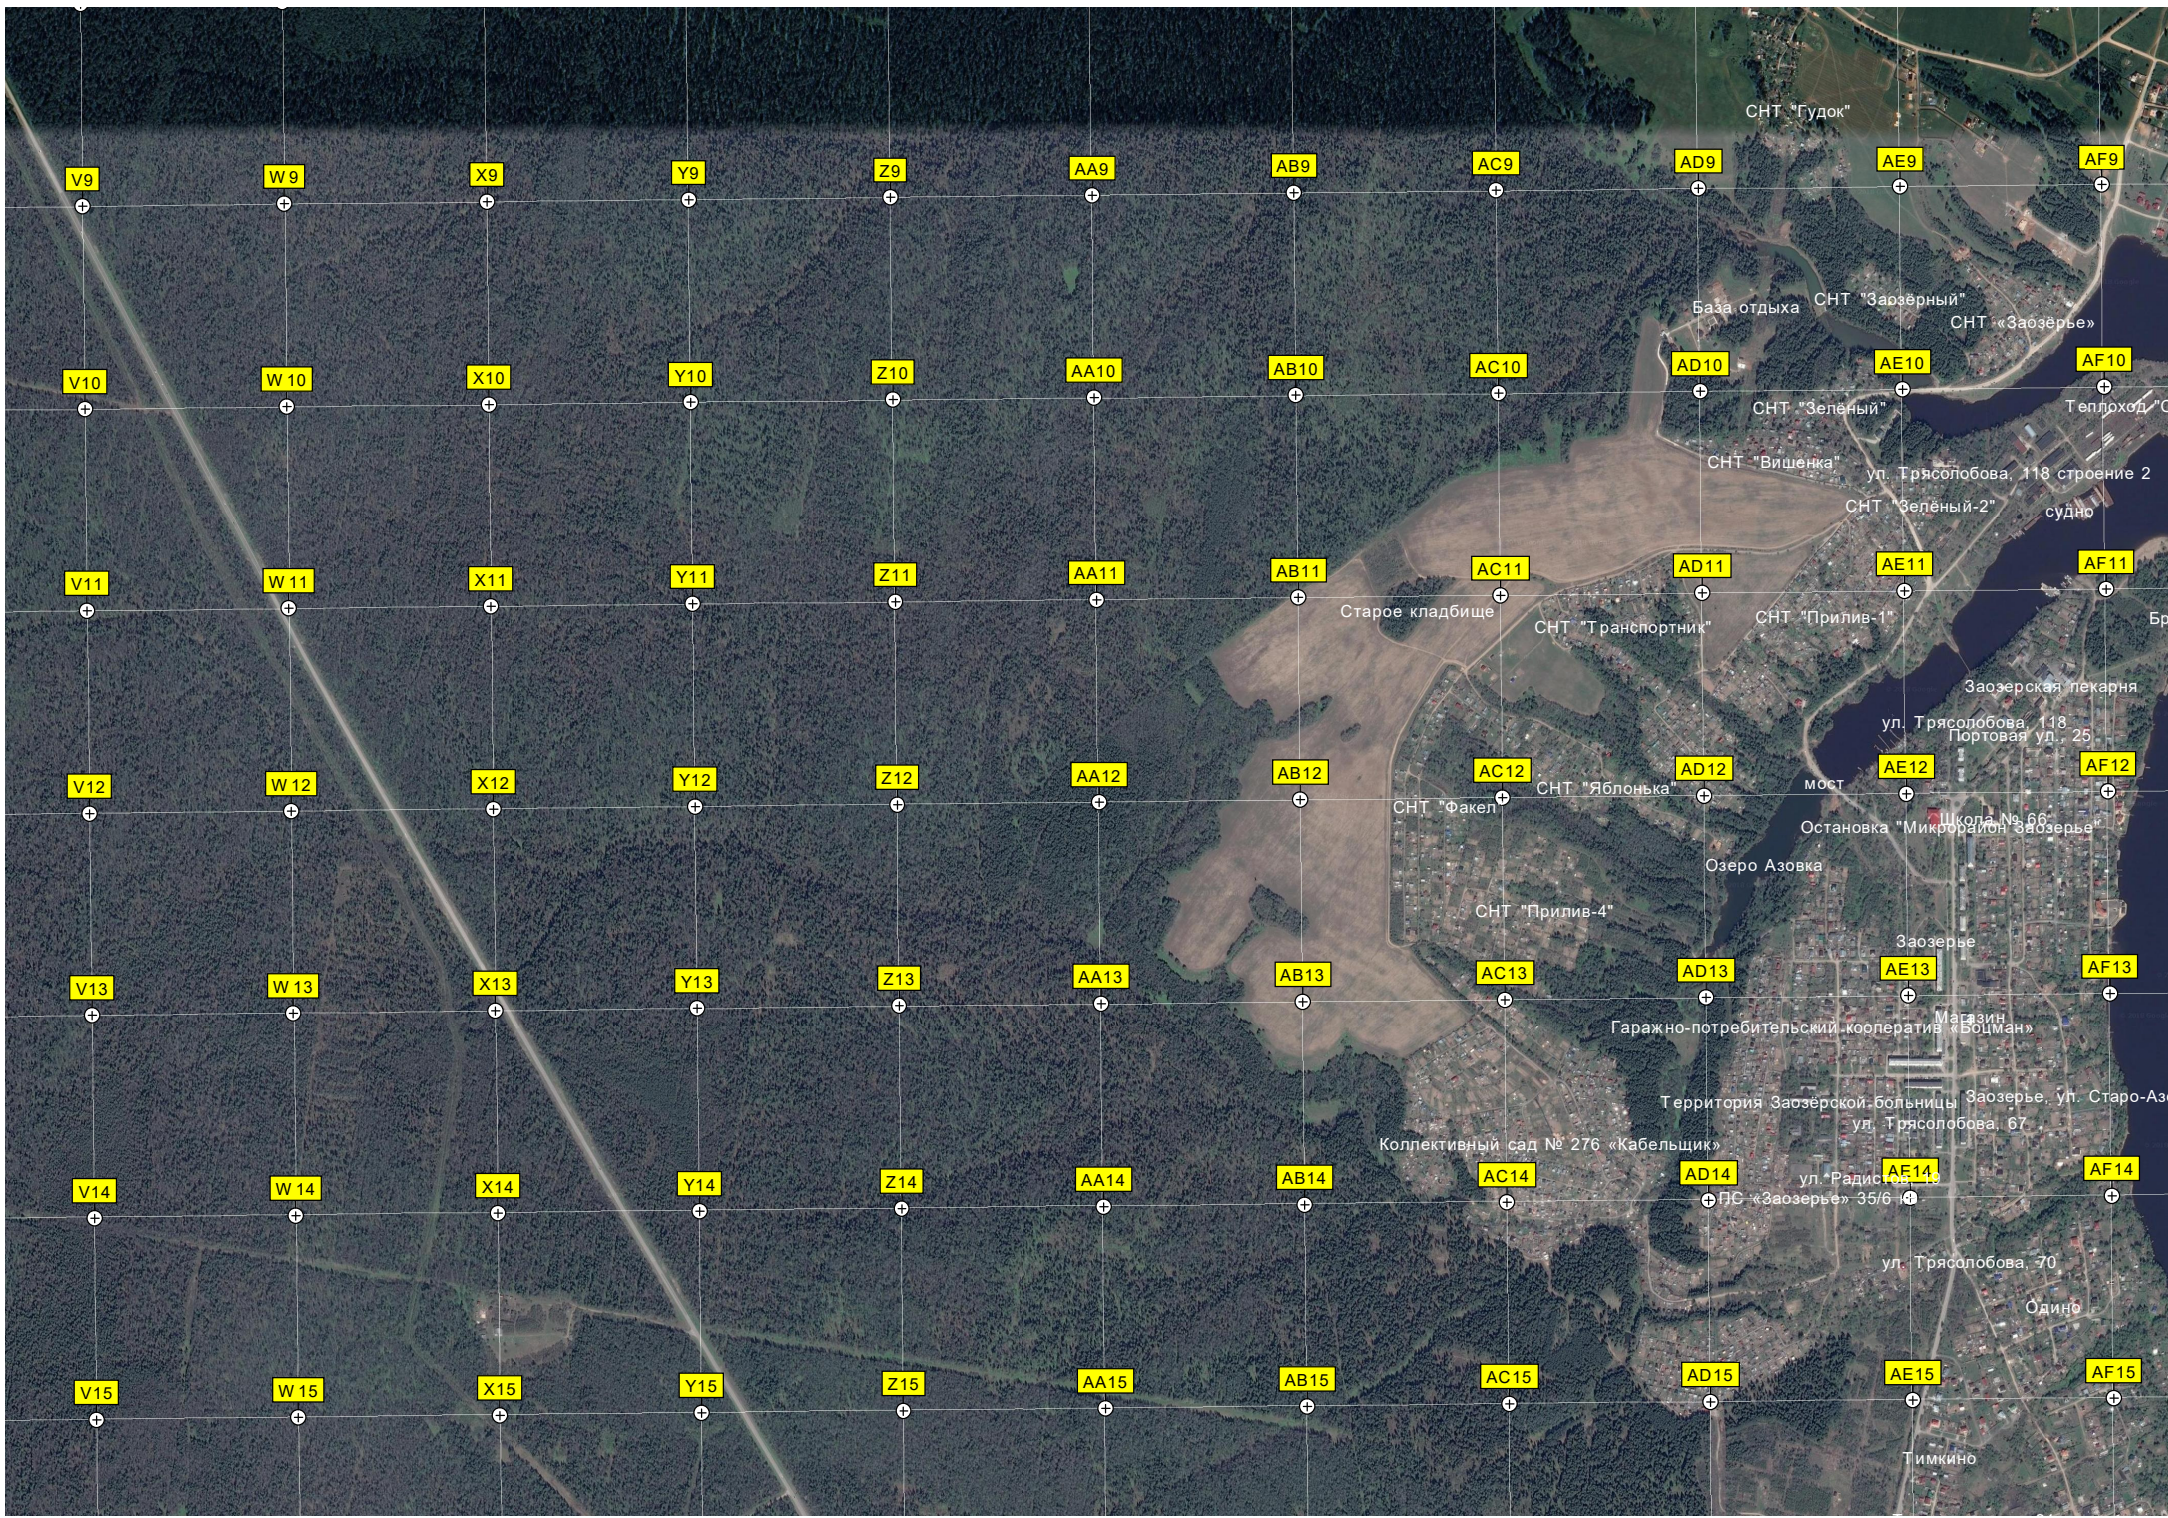

Урочище

Мусорка возможно

Центральная ул. 1

Глушатовская мачта

Глушата

Спортивная база

Горнолыжная база «Гора»

K16