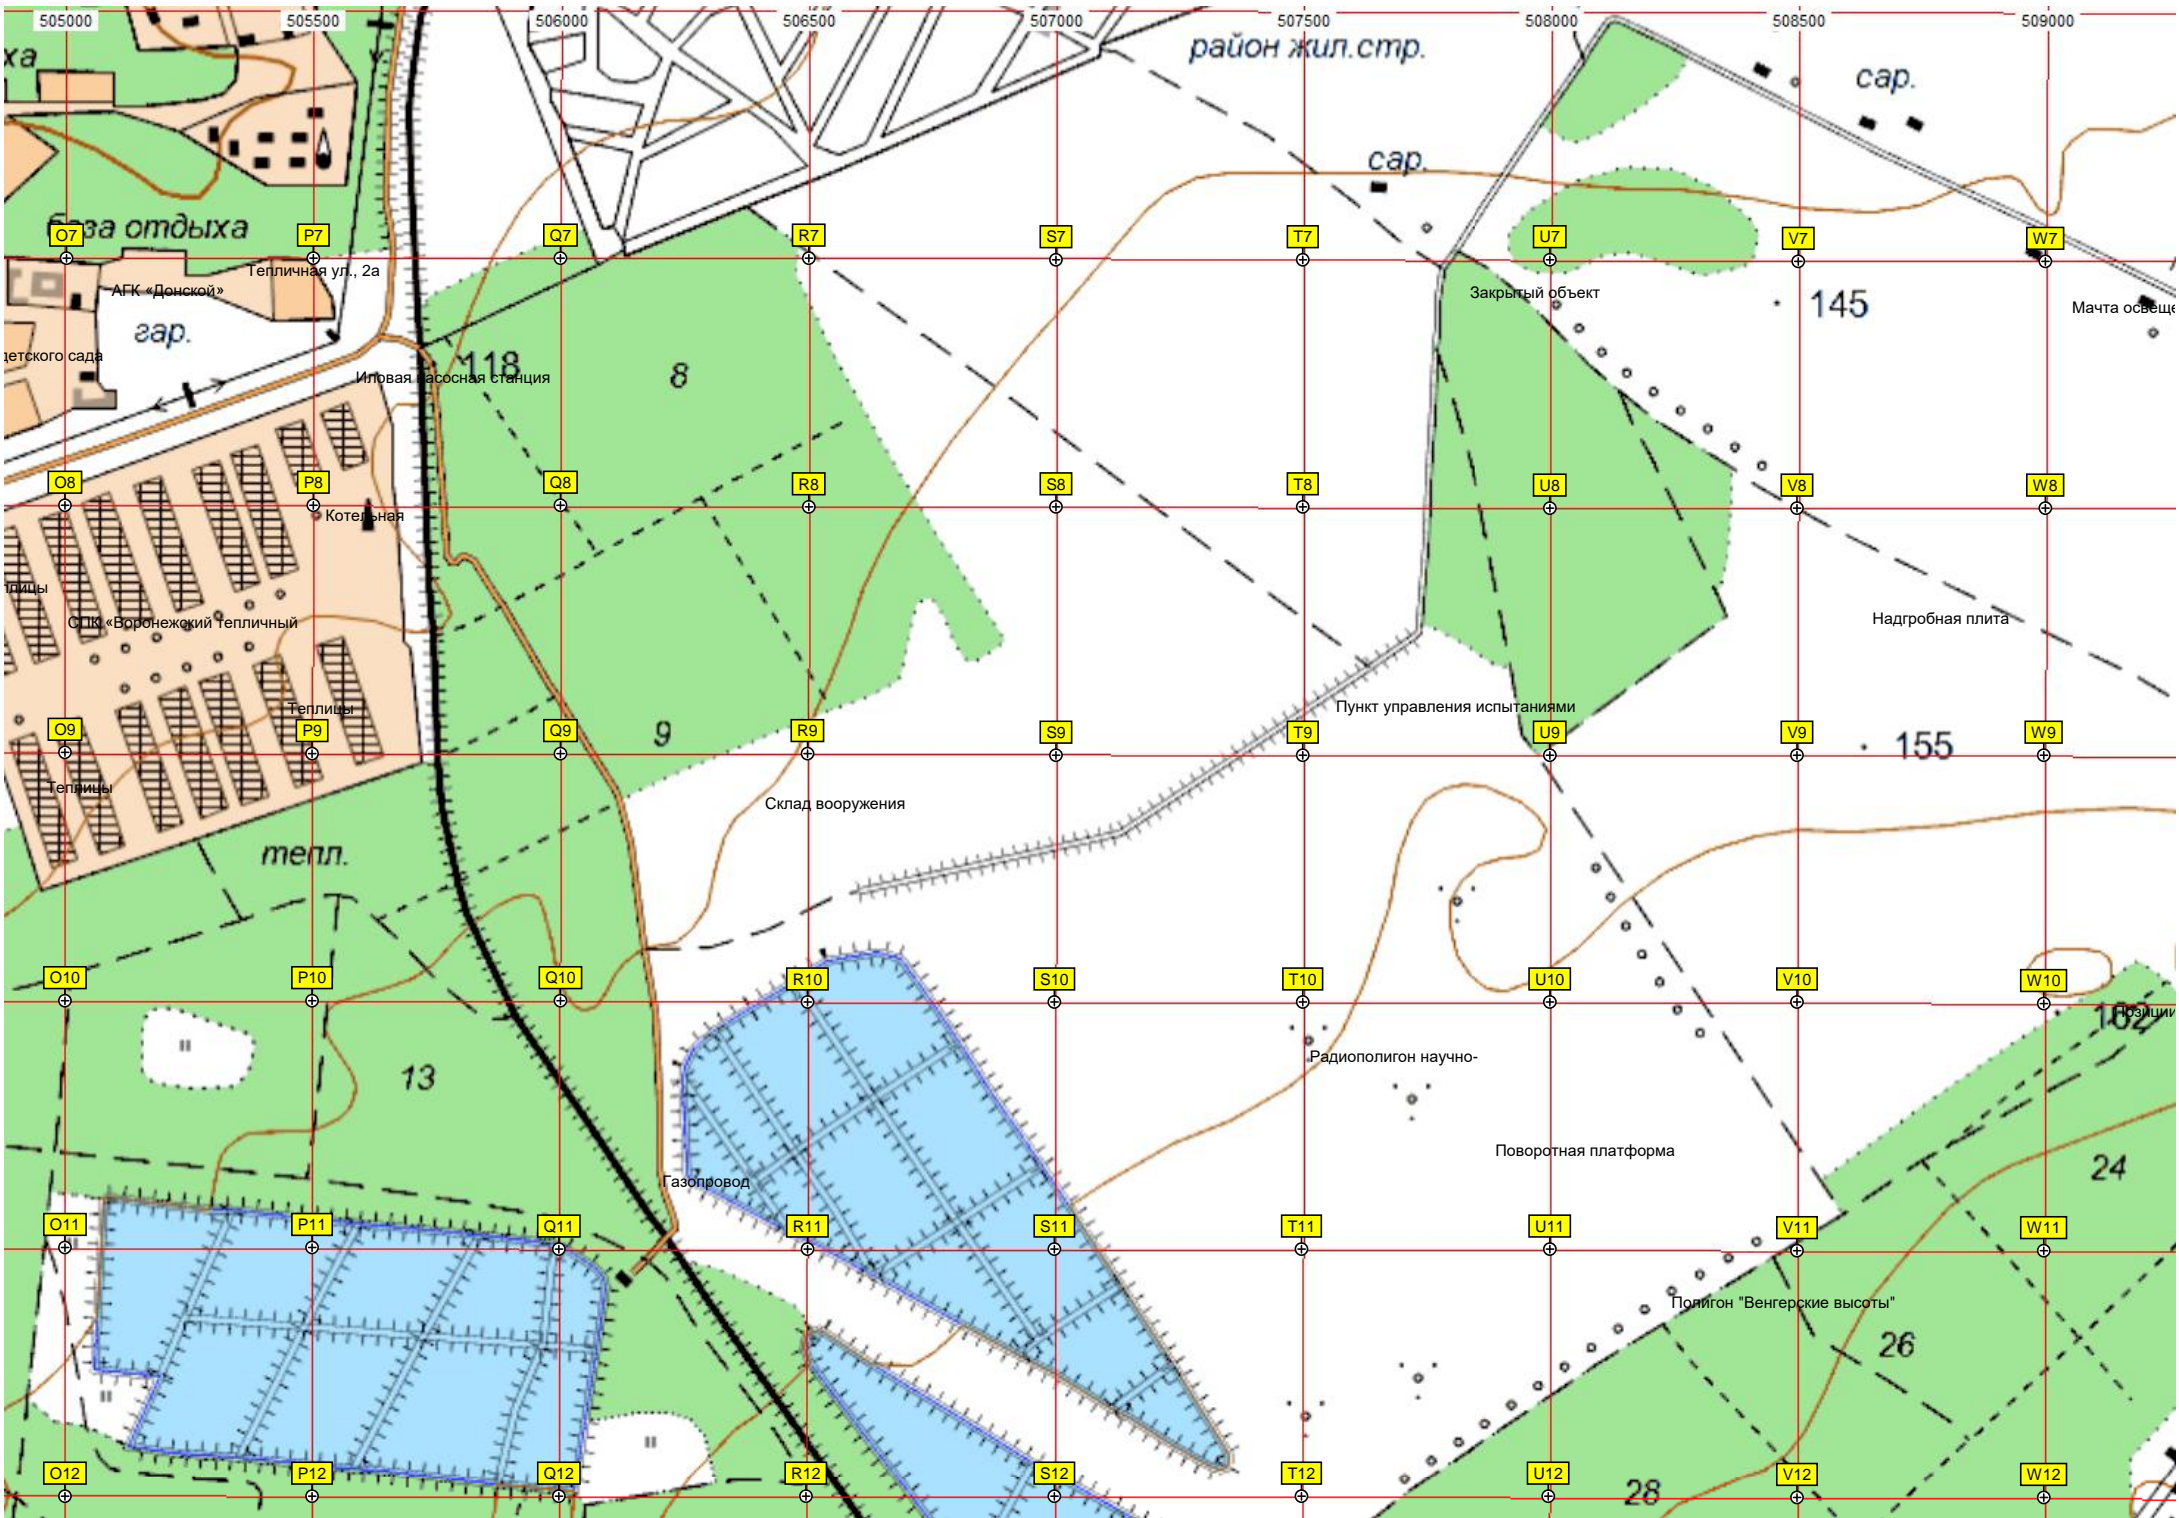

Лесопосадка

КСК «Счастье»

Вековая дубрава

Воронежский областной

больн.

Архиперейский хутор

Старая переправа

район жил. стр.