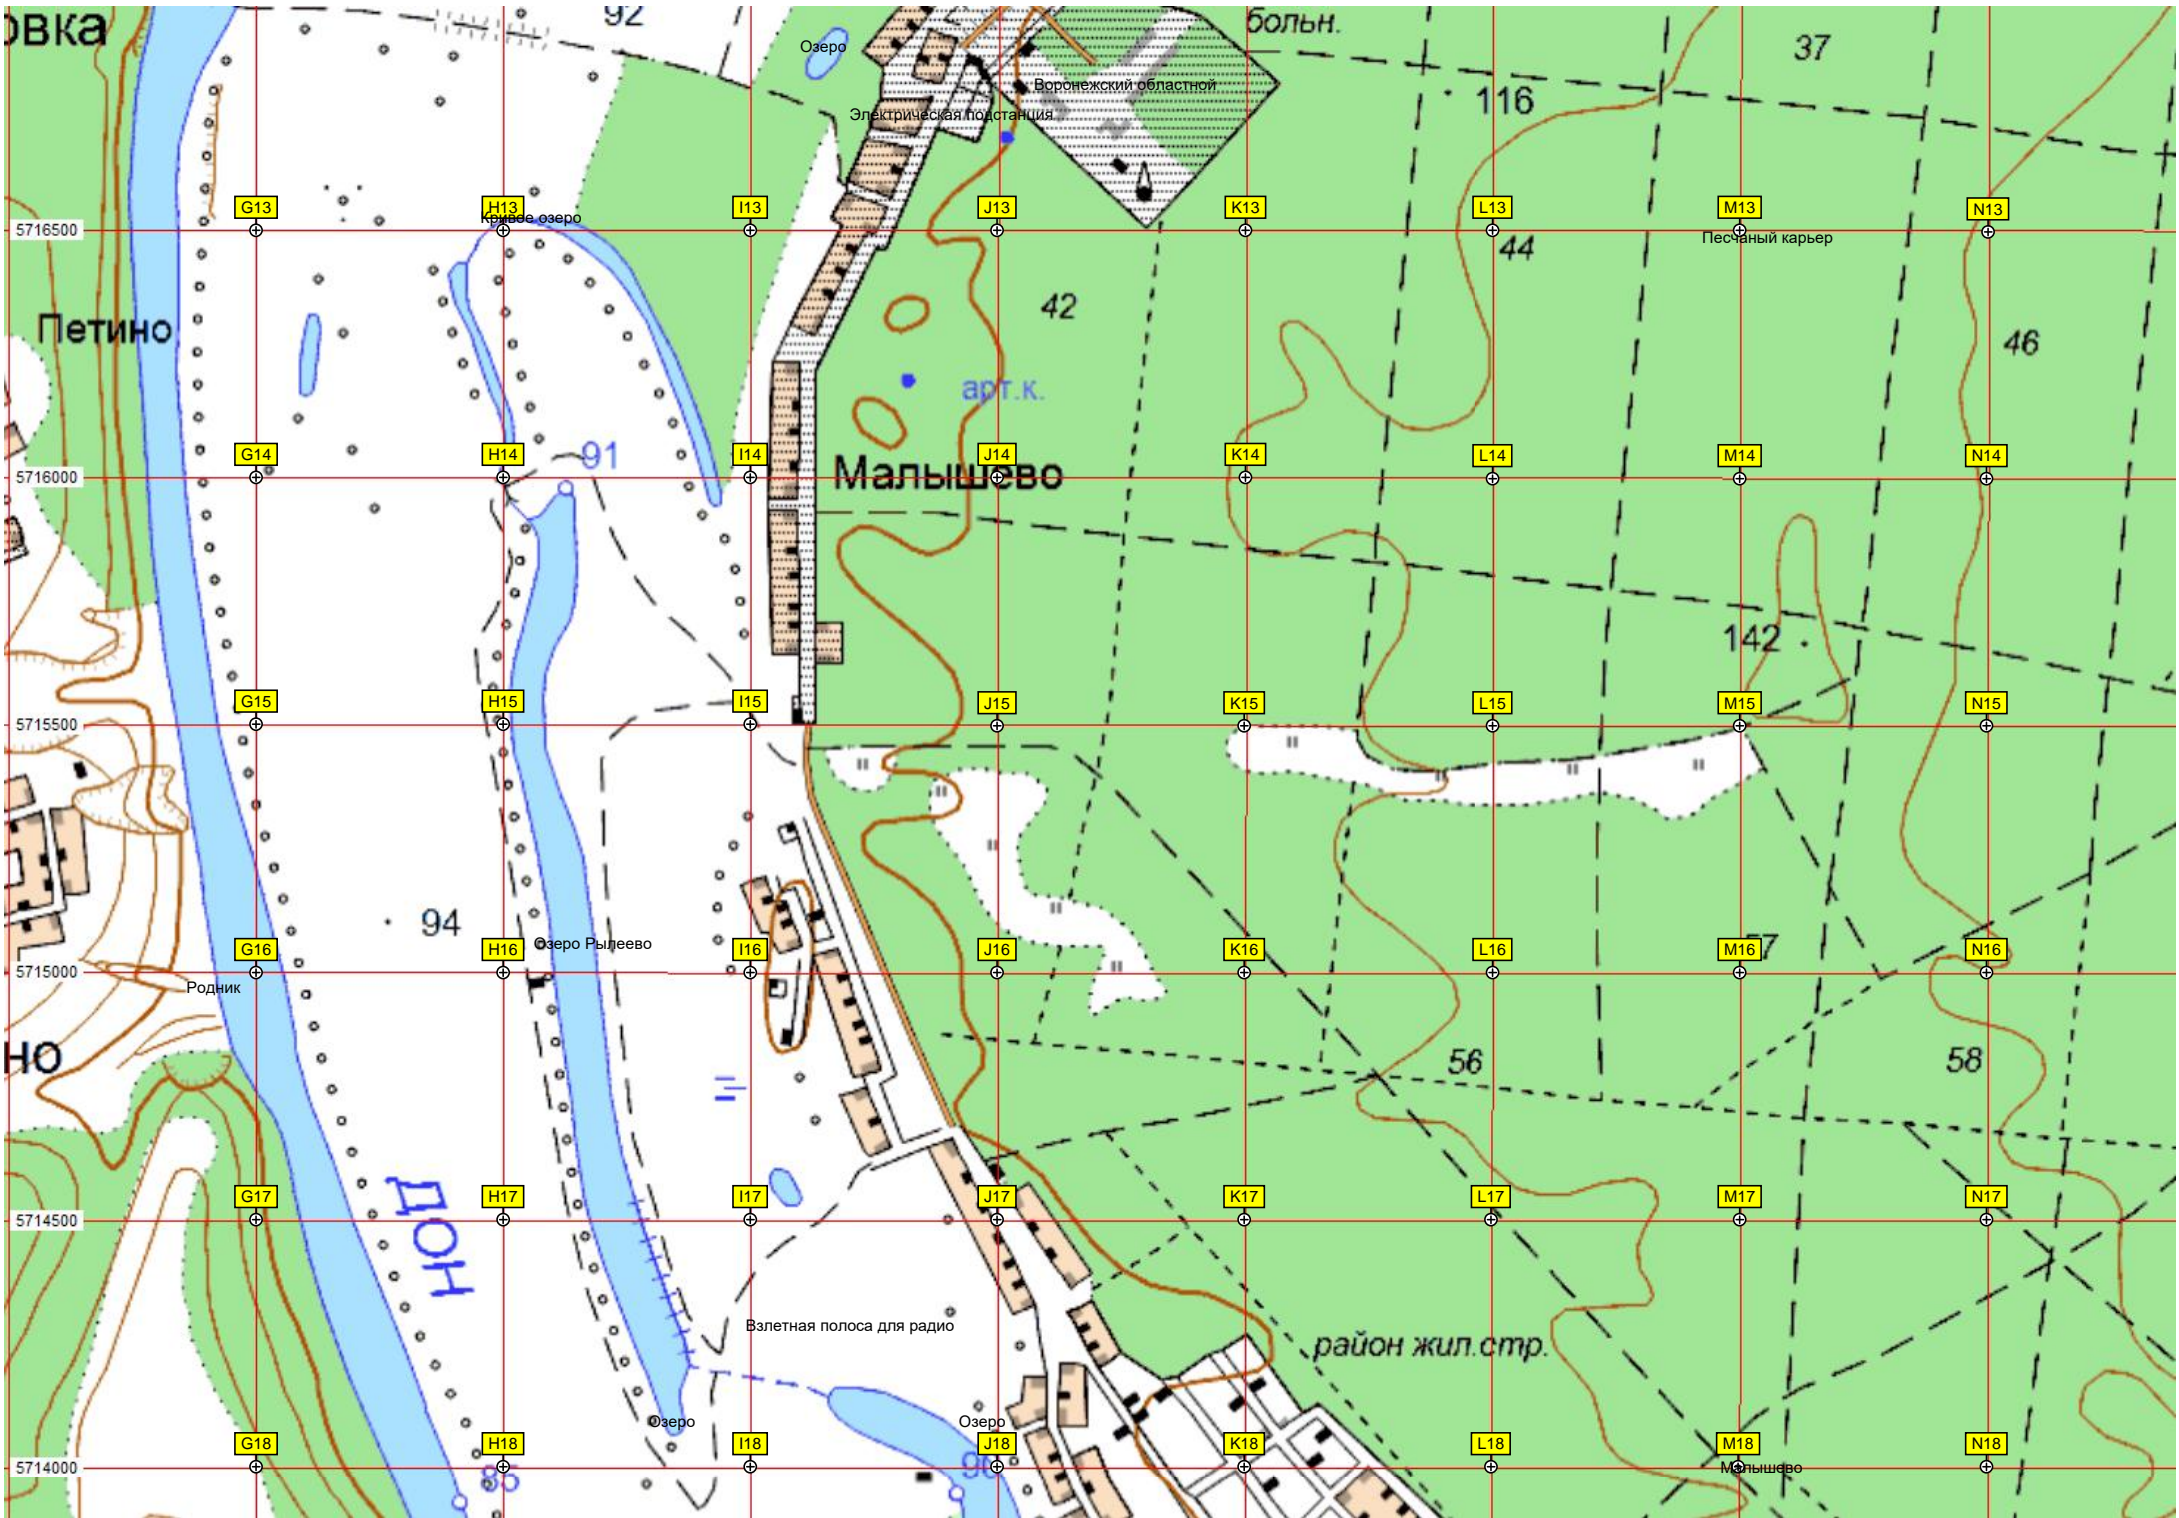

ОВКА

92

бол.н.

37

5716500

G13

H13

I13

J13

K13

L13

M13

N13

Петино

5716000

G14

H14

I14

J14

K14

L14

M14

N14

5715500

G15

H15

I15

J15

K15

L15

M15

N15

5715000

G16

H16

I16

J16

K16

L16

M16

N16

НО

5714500

G17

H17

I17

J17

K17

L17

M17

N17

5714000

G18

H18

I18

J18

K18

L18

M18

N18

ДОН

Озеро

42

арт.к.

Малышево

91

142

Озеро Рылеево

Родник

Взлетная полоса для радио

район жил. стр.

Озеро

Озеро

Малышево

Воронежский областной

Электрическая подстанция

Песчаный карьер