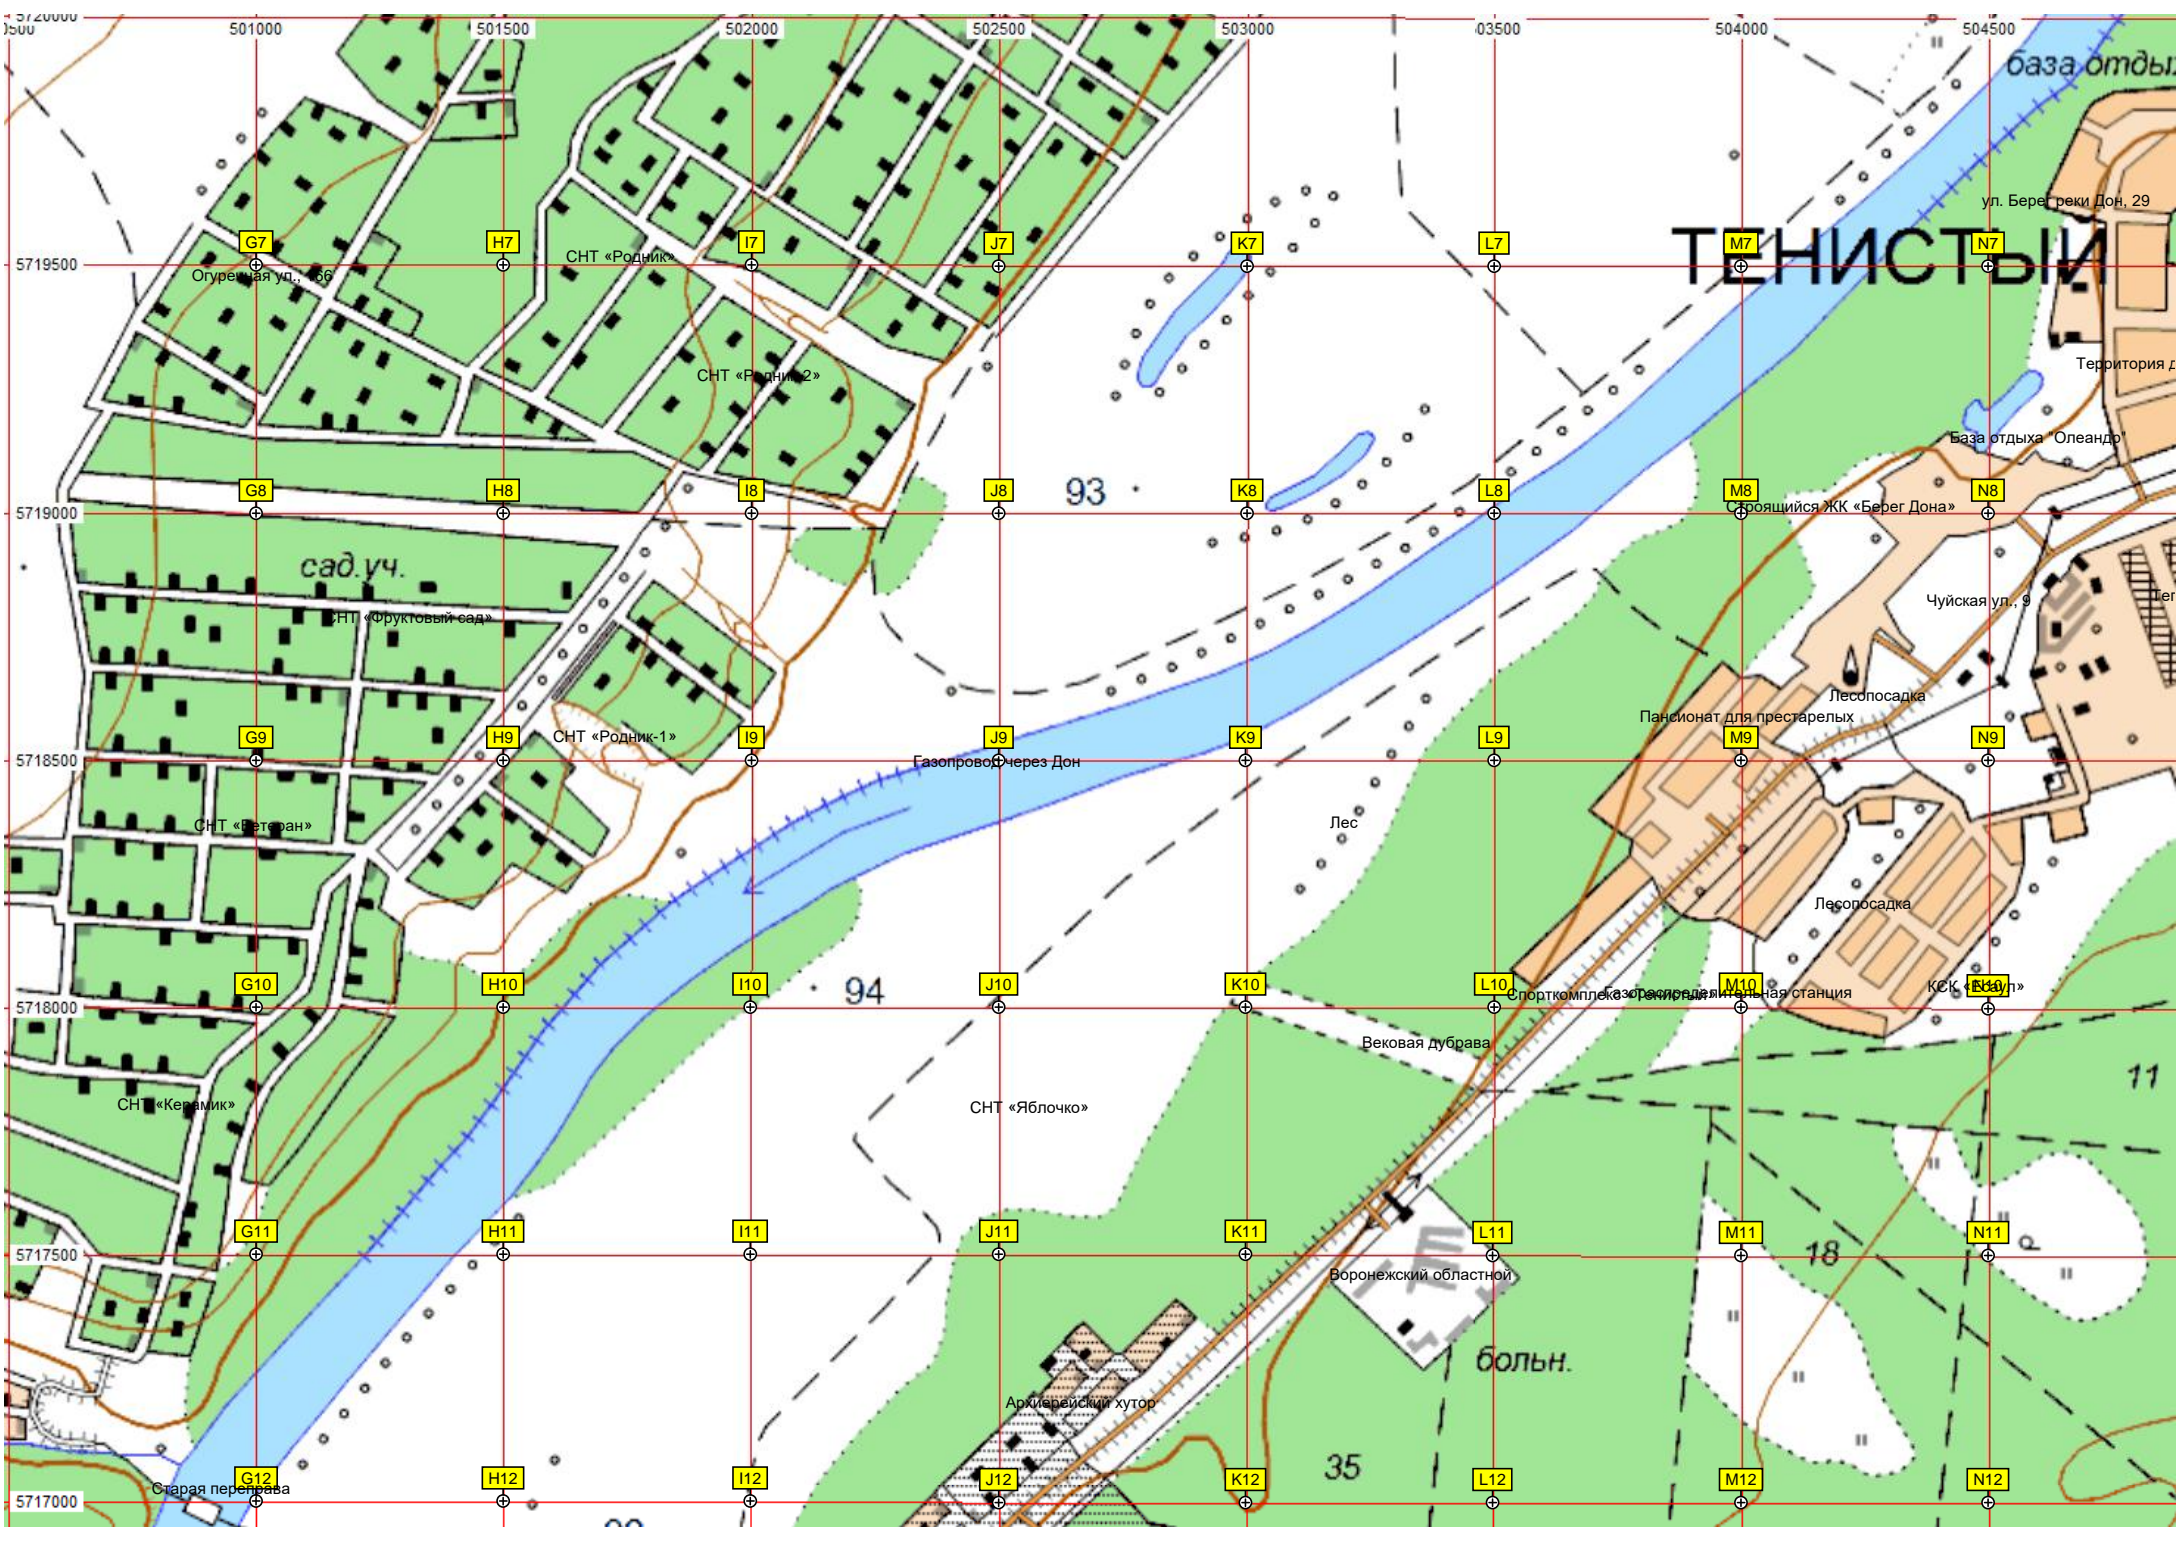

Лесопосадка

КСК «Счастье»

Вековая дубрава

Воронежский областной

больн.

Архиперейский хутор

Старая переправа

район жил. стр.