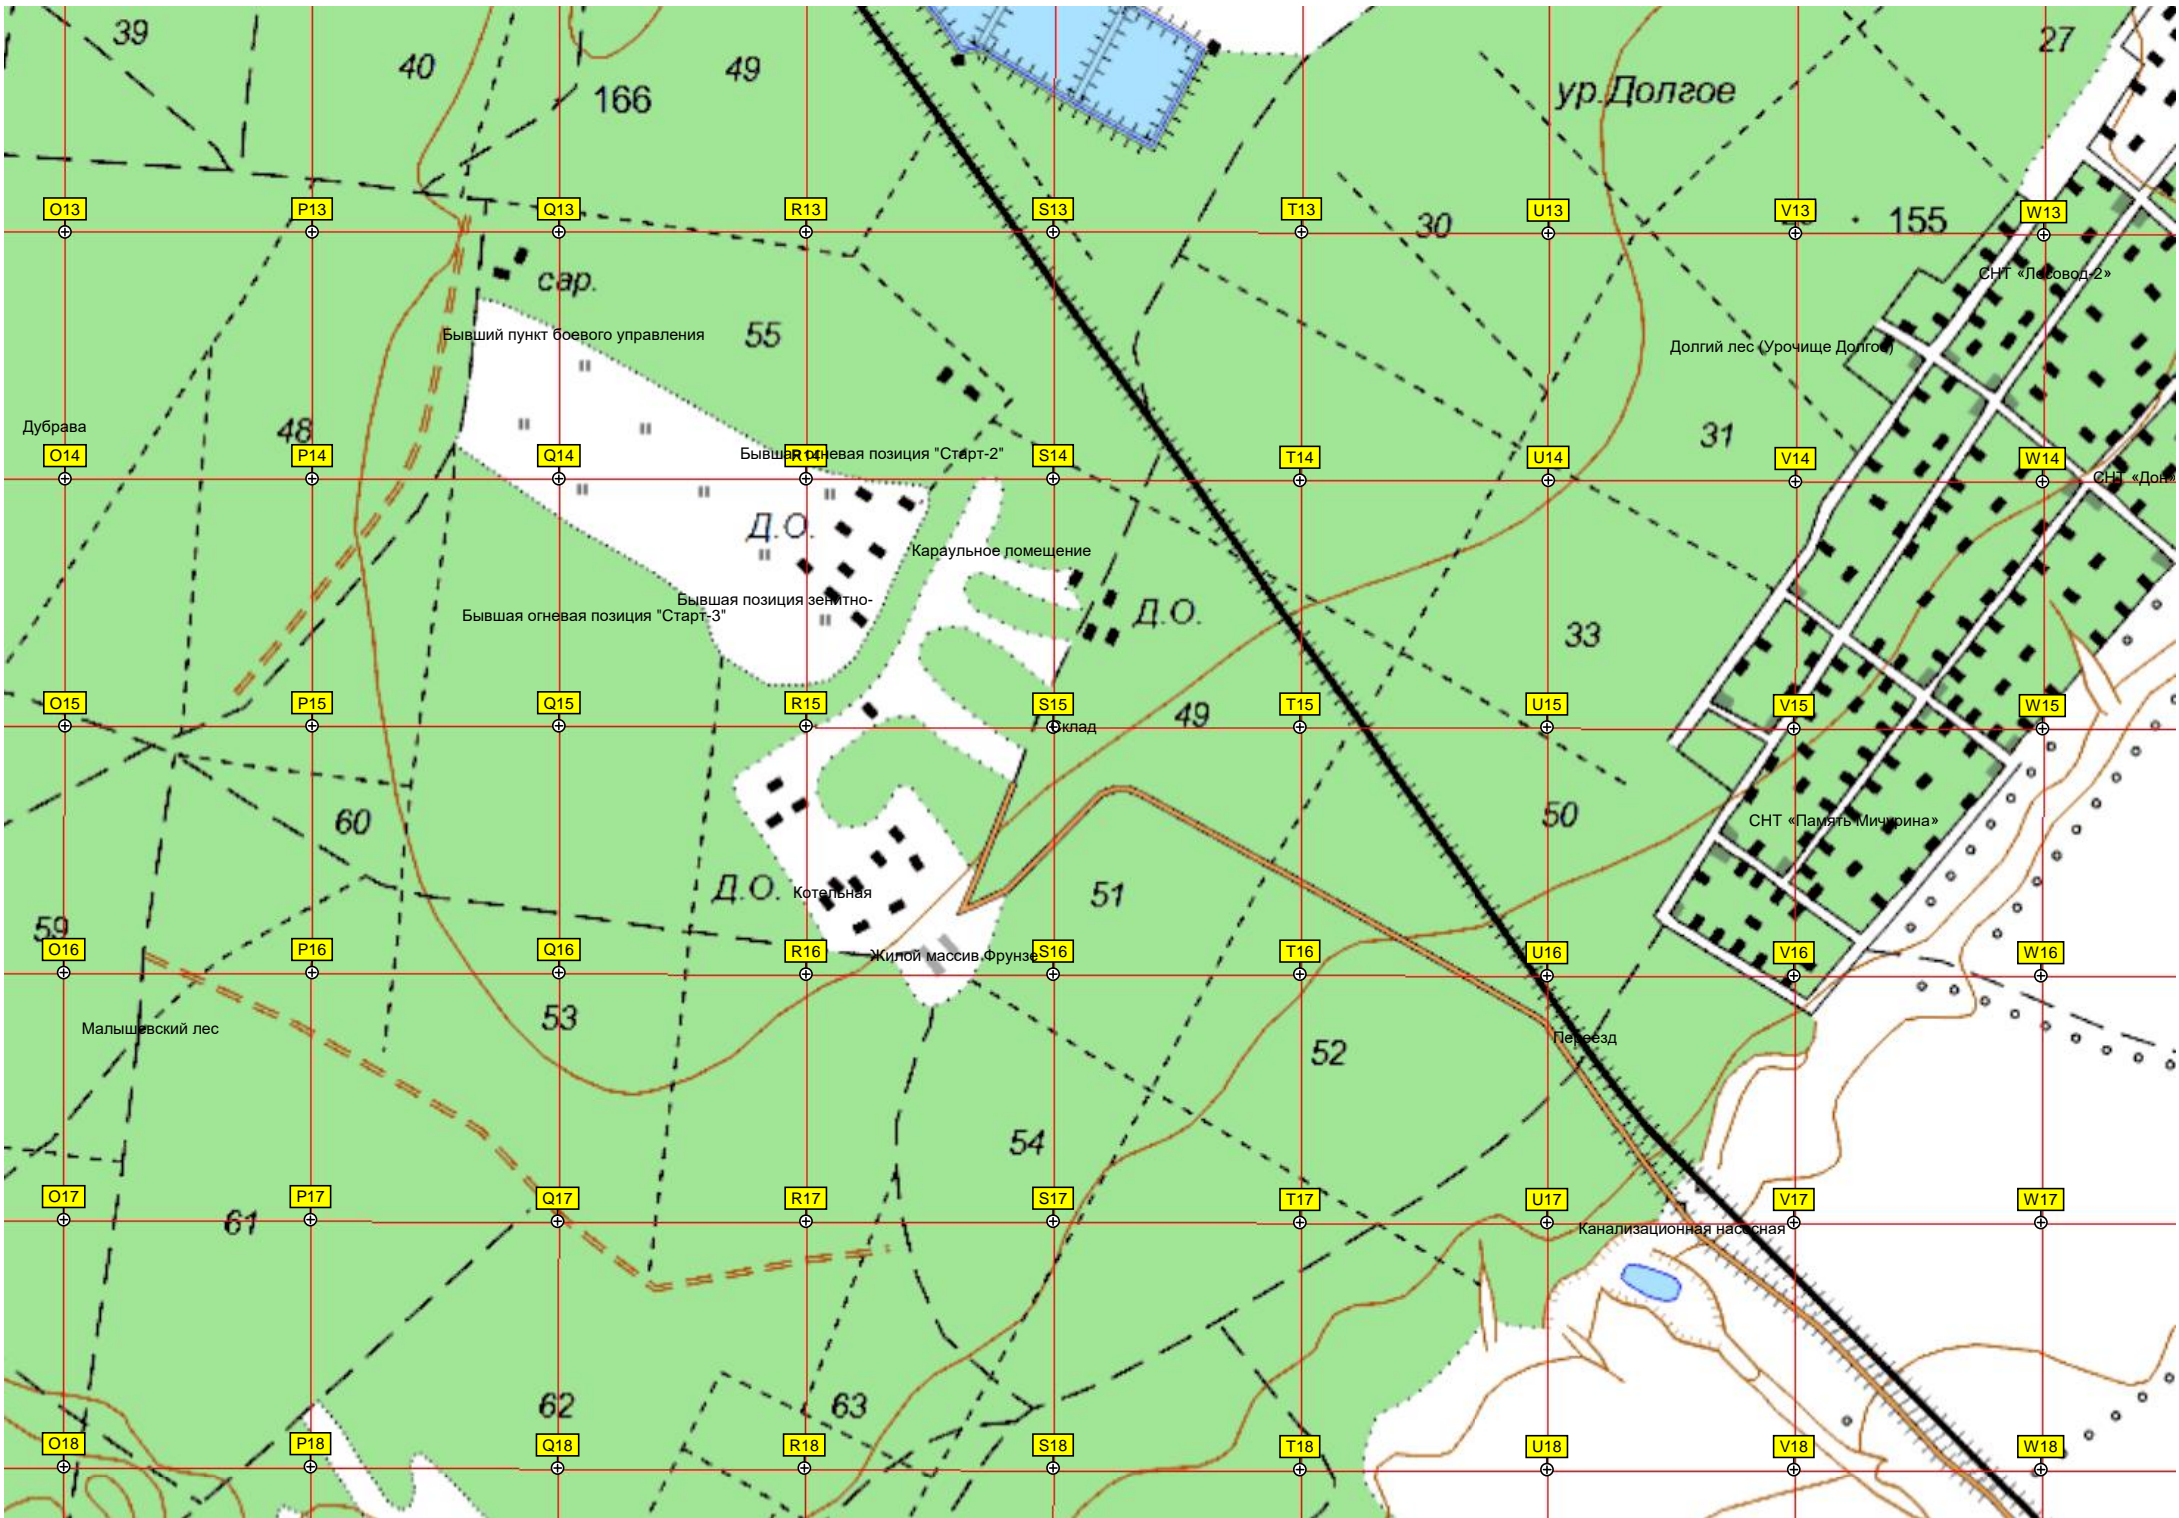

39

40

166

49

ур. Долгое

27

O13

P13

Q13

R13

S13

T13

U13

V13

W13

30

155

сар.

Бывший пункт боевого управления

55

Долгий лес (Урочище Долгое)

СНТ «Лесовод-2»

Дубрава

O14

P14

Q14

R14

S14

T14

U14

V14

W14

31

Бывшая огневая позиция "Старт-2"

Д.О.

Караульное помещение

Д.О.

Бывшая позиция зенитно-огневая позиция "Старт-3"

O15

P15

Q15

R15

S15

T15

U15

V15

W15

49

33

клад

O16

P16

Q16

R16

S16

T16

U16

V16

W16

51

Д.О.

Котельная

Жилой массив Фрунзе

СНТ «Память Мичурина»

Малышевский лес

O17

P17

Q17

R17

S17

T17

U17

V17

W17

60

50

53

52

Переезд

Канализационная насосная

54

61

O18

P18

Q18

R18

S18

T18

U18

V18

W18

62

63