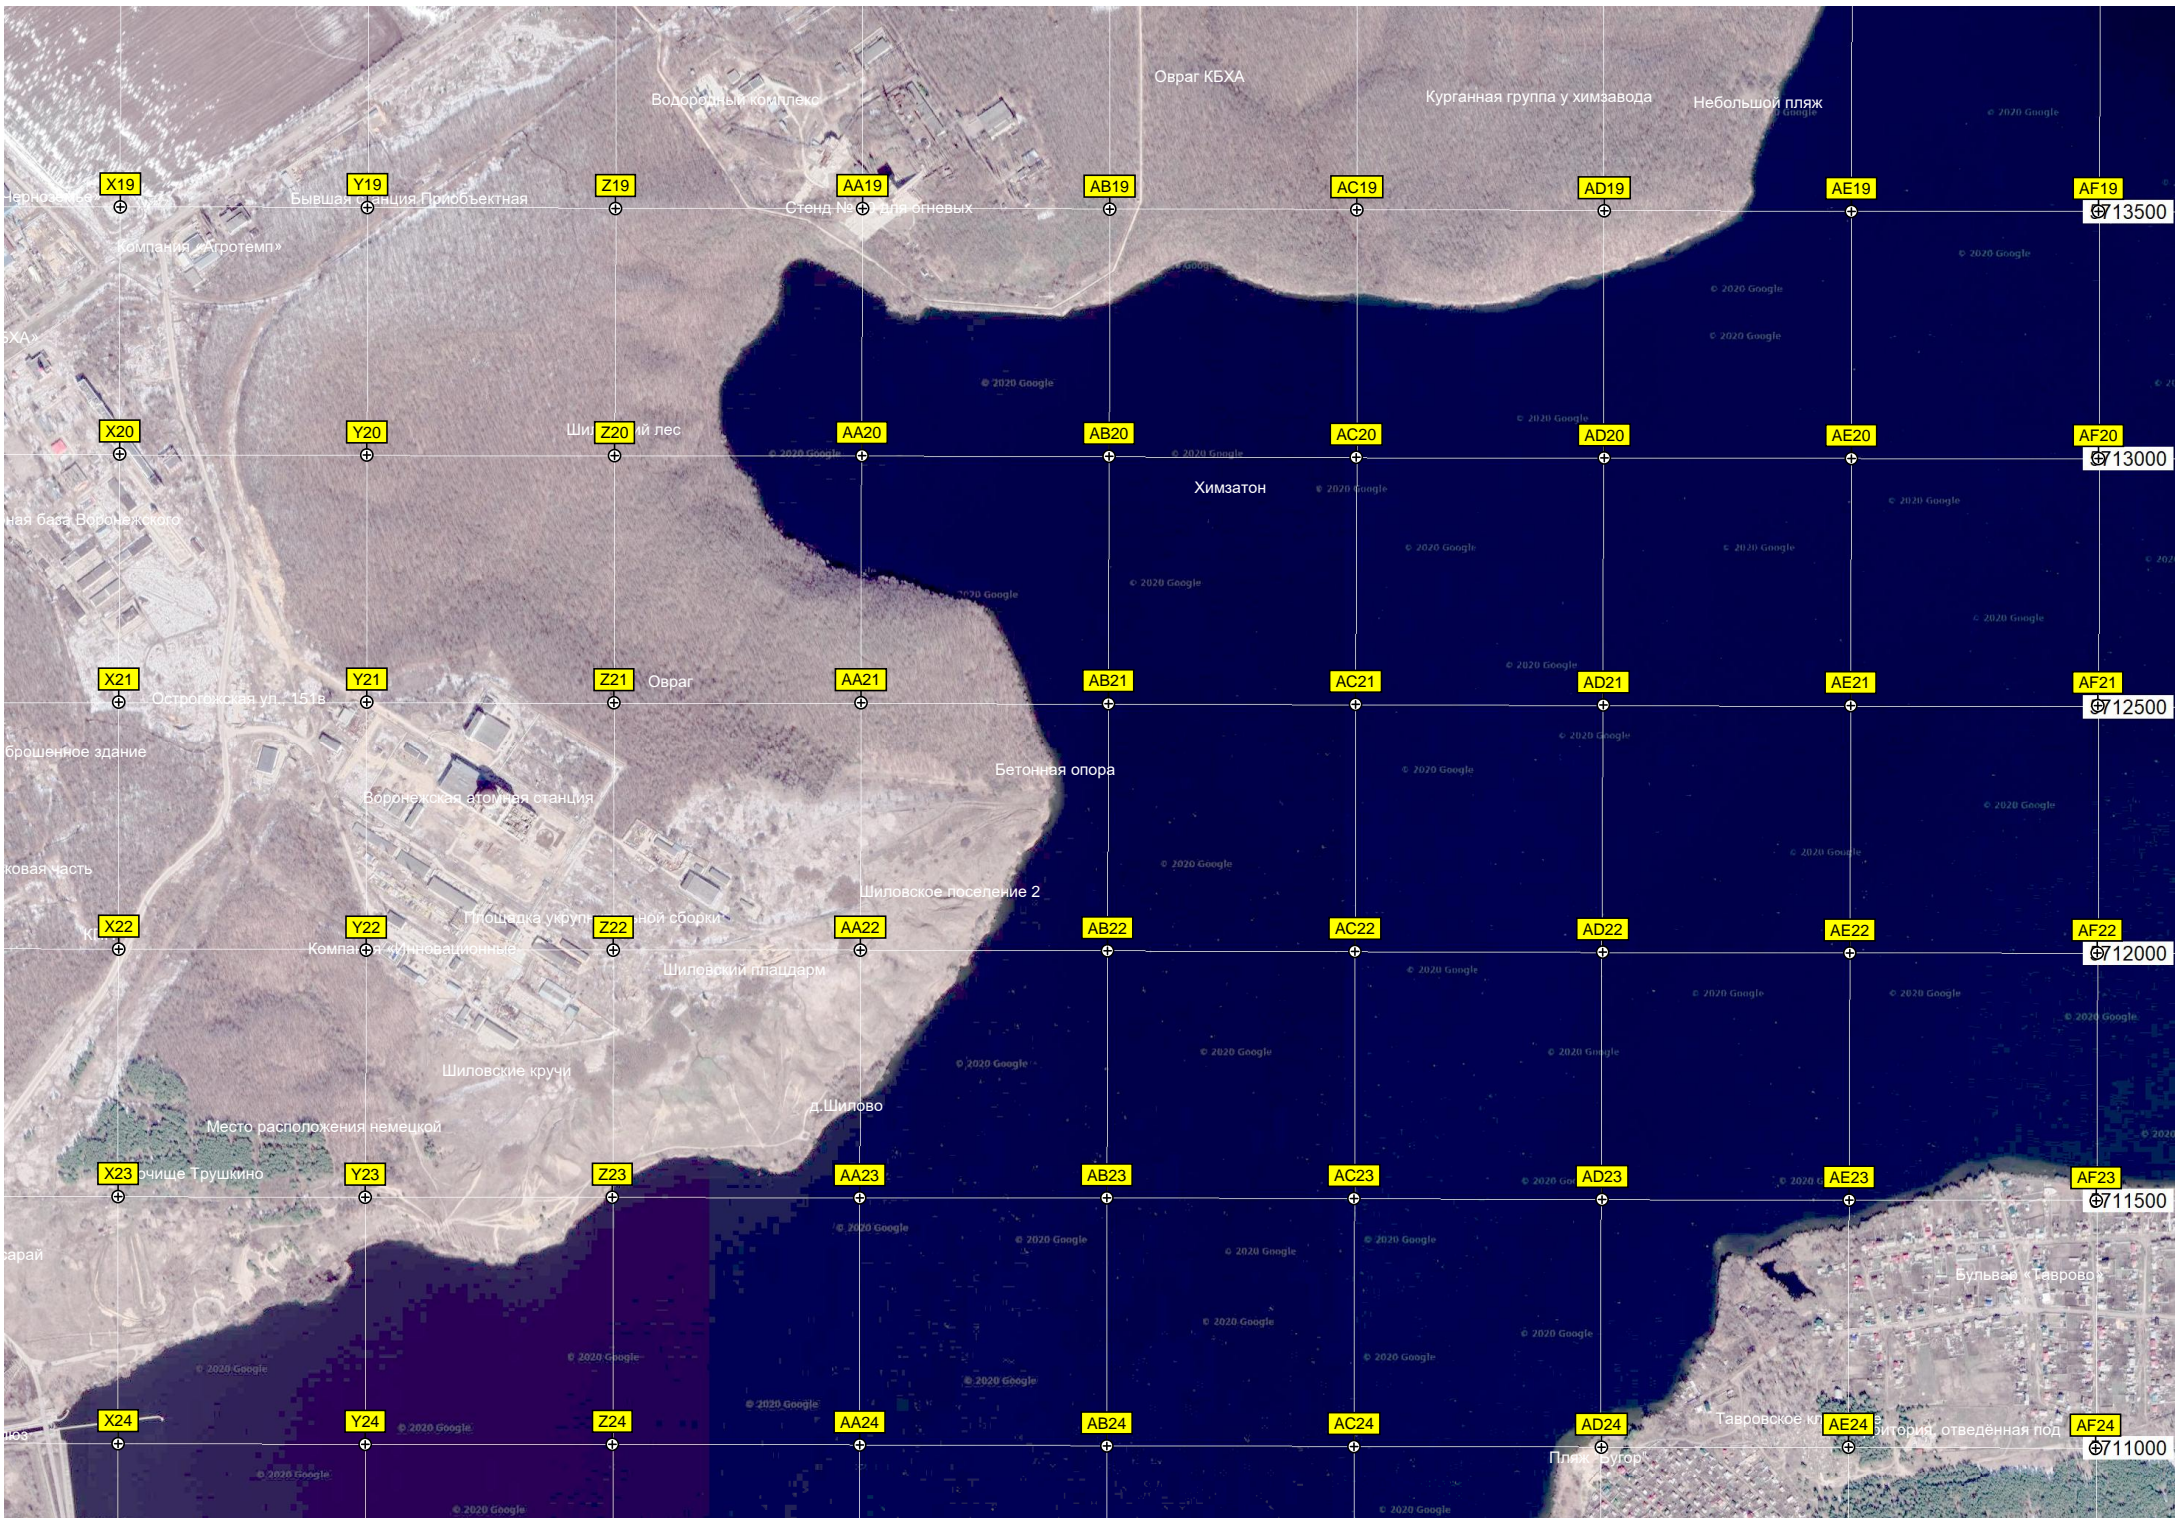

Озеро

Песчаный карьер

Родник

Озеро Рылеево

Взлетная полоса для радио

Озеро

Озеро

Меньшево

Бывшая позиция зенитно-огневая позиция "Старт-3"

СНТ «Дружеский»

O15

P15

Q15

R15

S15

T15

R18

S18

T18

U18

V18

W18

X19	Y19	Z19	AA19	AB19	AC19	AD19	AE19	AF19
X20	Y20	Z20	AA20	AB20	AC20	AD20	AE20	AF20
X21	Y21	Z21	AA21	AB21	AC21	AD21	AE21	AF21
X22	Y22	Z22	AA22	AB22	AC22	AD22	AE22	AF22
X23	Y23	Z23	AA23	AB23	AC23	AD23	AE23	AF23
X24	Y24	Z24	AA24	AB24	AC24	AD24	AE24	AF24