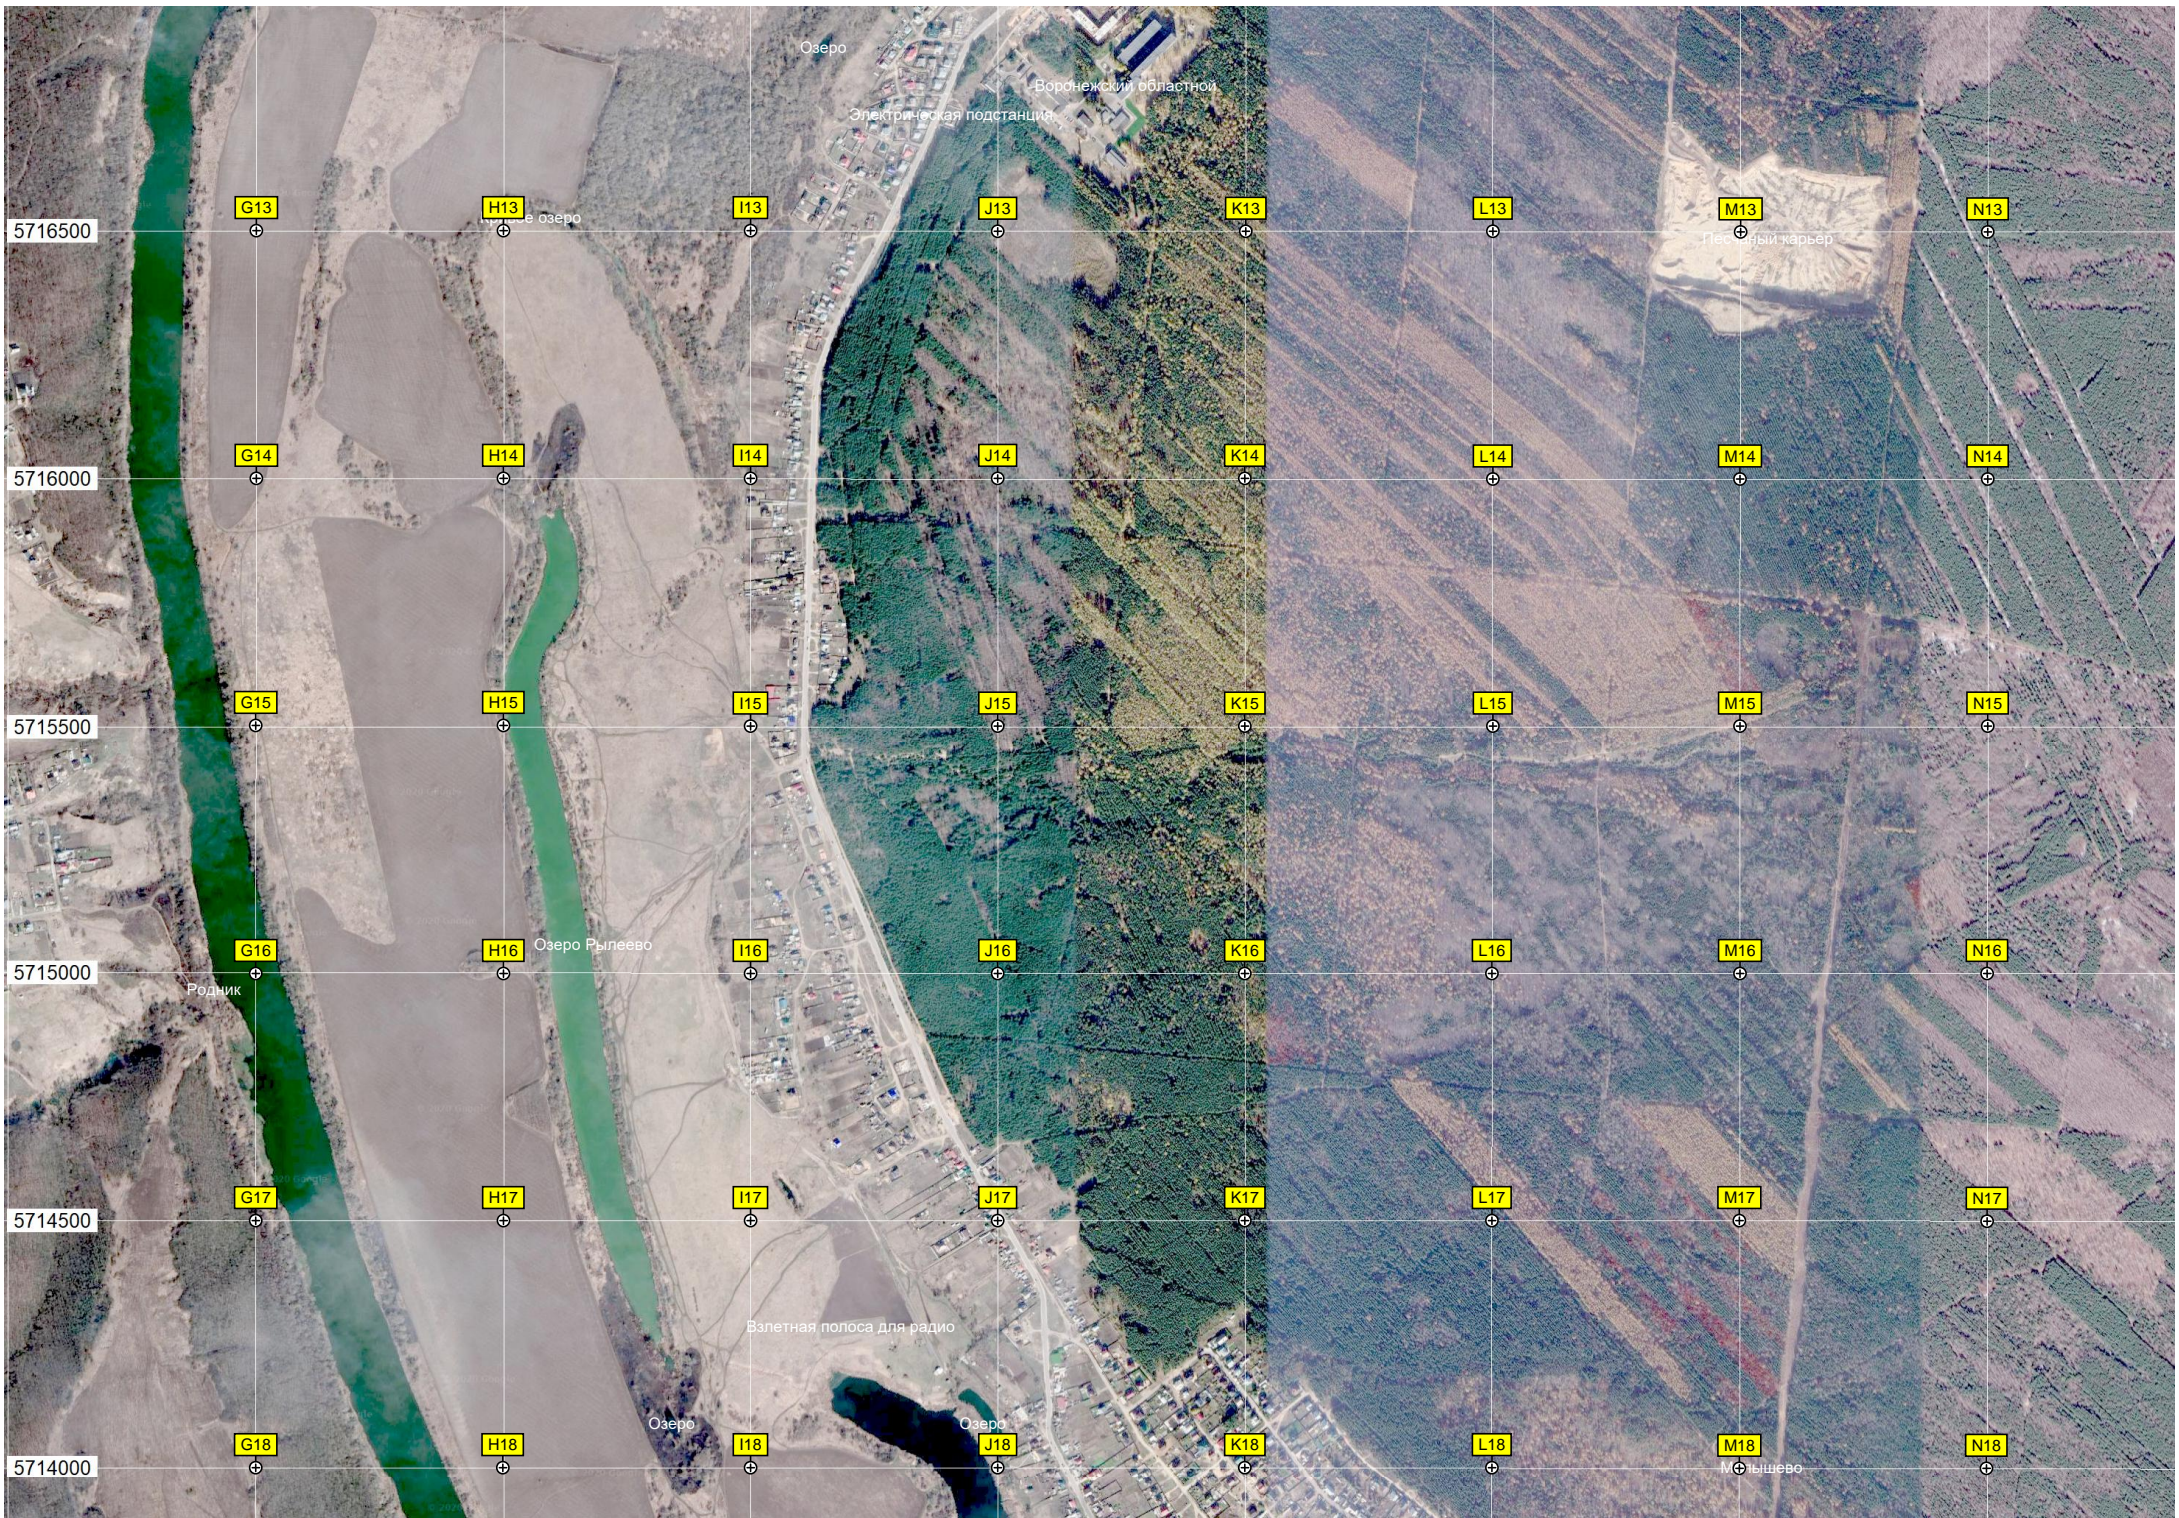

Поворотная платформа

Полигон «Венгерские высоты»

Закрытый объект

Надгробная плита

Мачта освещения

Пункт управления испытаниями

Позиция

5716500

Озеро

Песчаный карьер

Родник

Озеро Рылеево

Взлетная полоса для радио

Озеро

Озеро

Меньшево