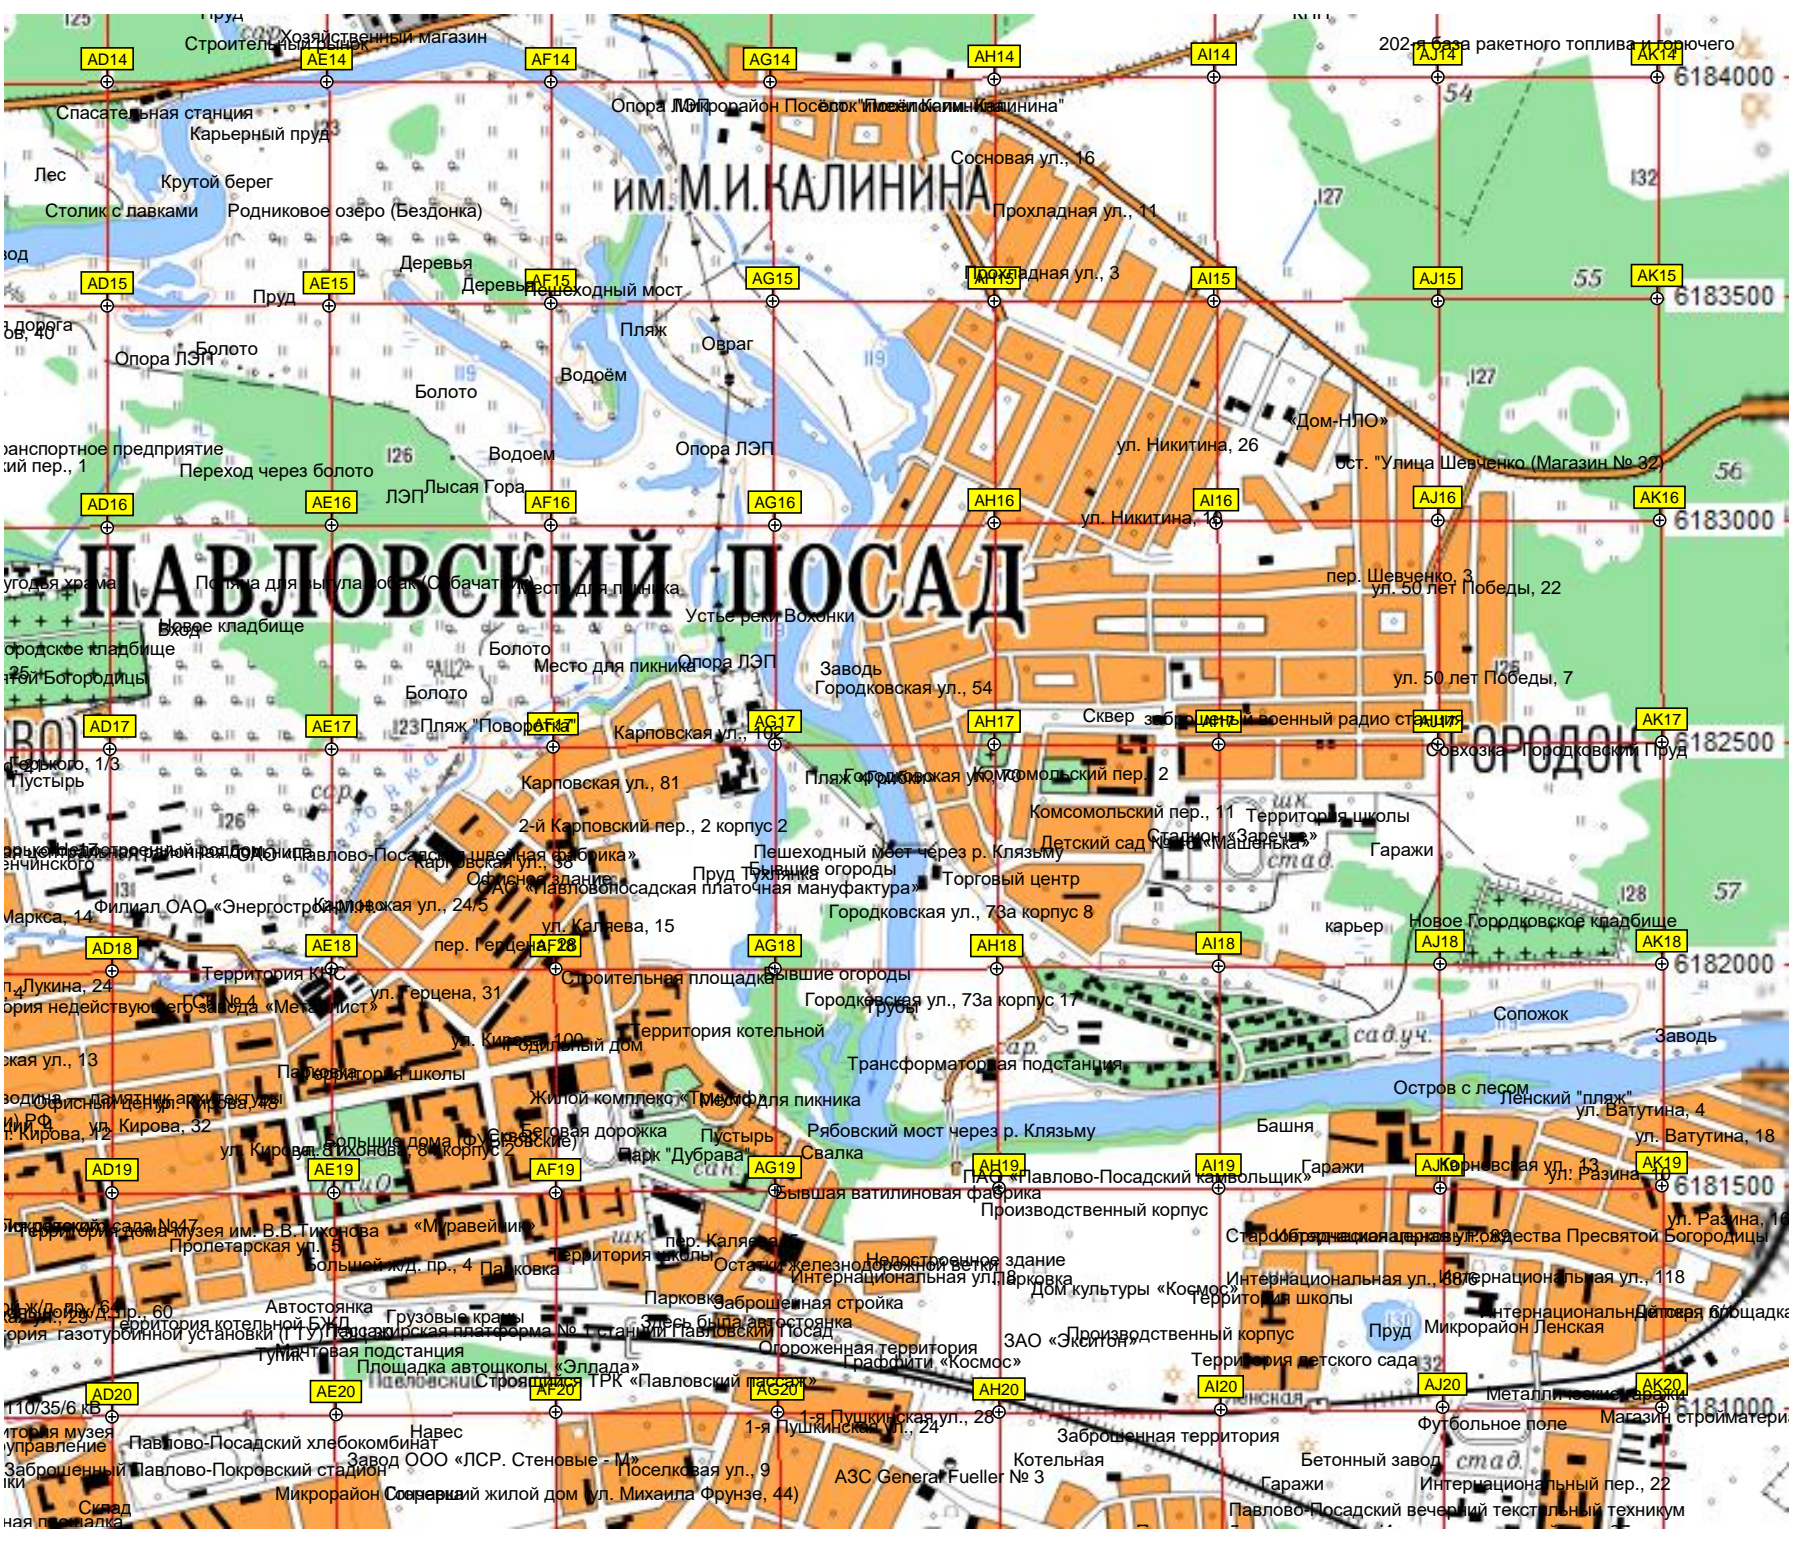

им. М.И. КАЛИНИНА

ПАВЛОВСКИЙ ПОСАД

ГОРОДОК

Строительный магазин
Спасательная станция
Карьерный пруд
Лес
Крутой берег
Столик с лавками
Родниковое озеро (Бездонка)
Деревья
Пруд
Болото
Водоём
Опора ЛЭП
Пляж
Овраг
«Дом-НЛО»
ул. Никитина, 26
ул. Никитина, 14
пер. Шевченко, 3
ул. 50 лет Победы, 22
ул. 50 лет Победы, 7
Пляж "Поворотка"
Карповская ул., 102
2-й Карповский пер., 2 корпус 2
ул. Калеева, 15
пер. Герцена
ул. Герцена, 31
ул. Кирова, 100
Жилый комплекс "Триумф"
Парк "Дубрава"
Площадка автошколы "Эллада"
ТРК "Павловский Посад"
1-я Пушкинская ул., 28
Заброшенная территория
Бетонный завод
Гаражи
Интернациональный пер., 22
Павлово-Посадский вечерний текстильный техникум