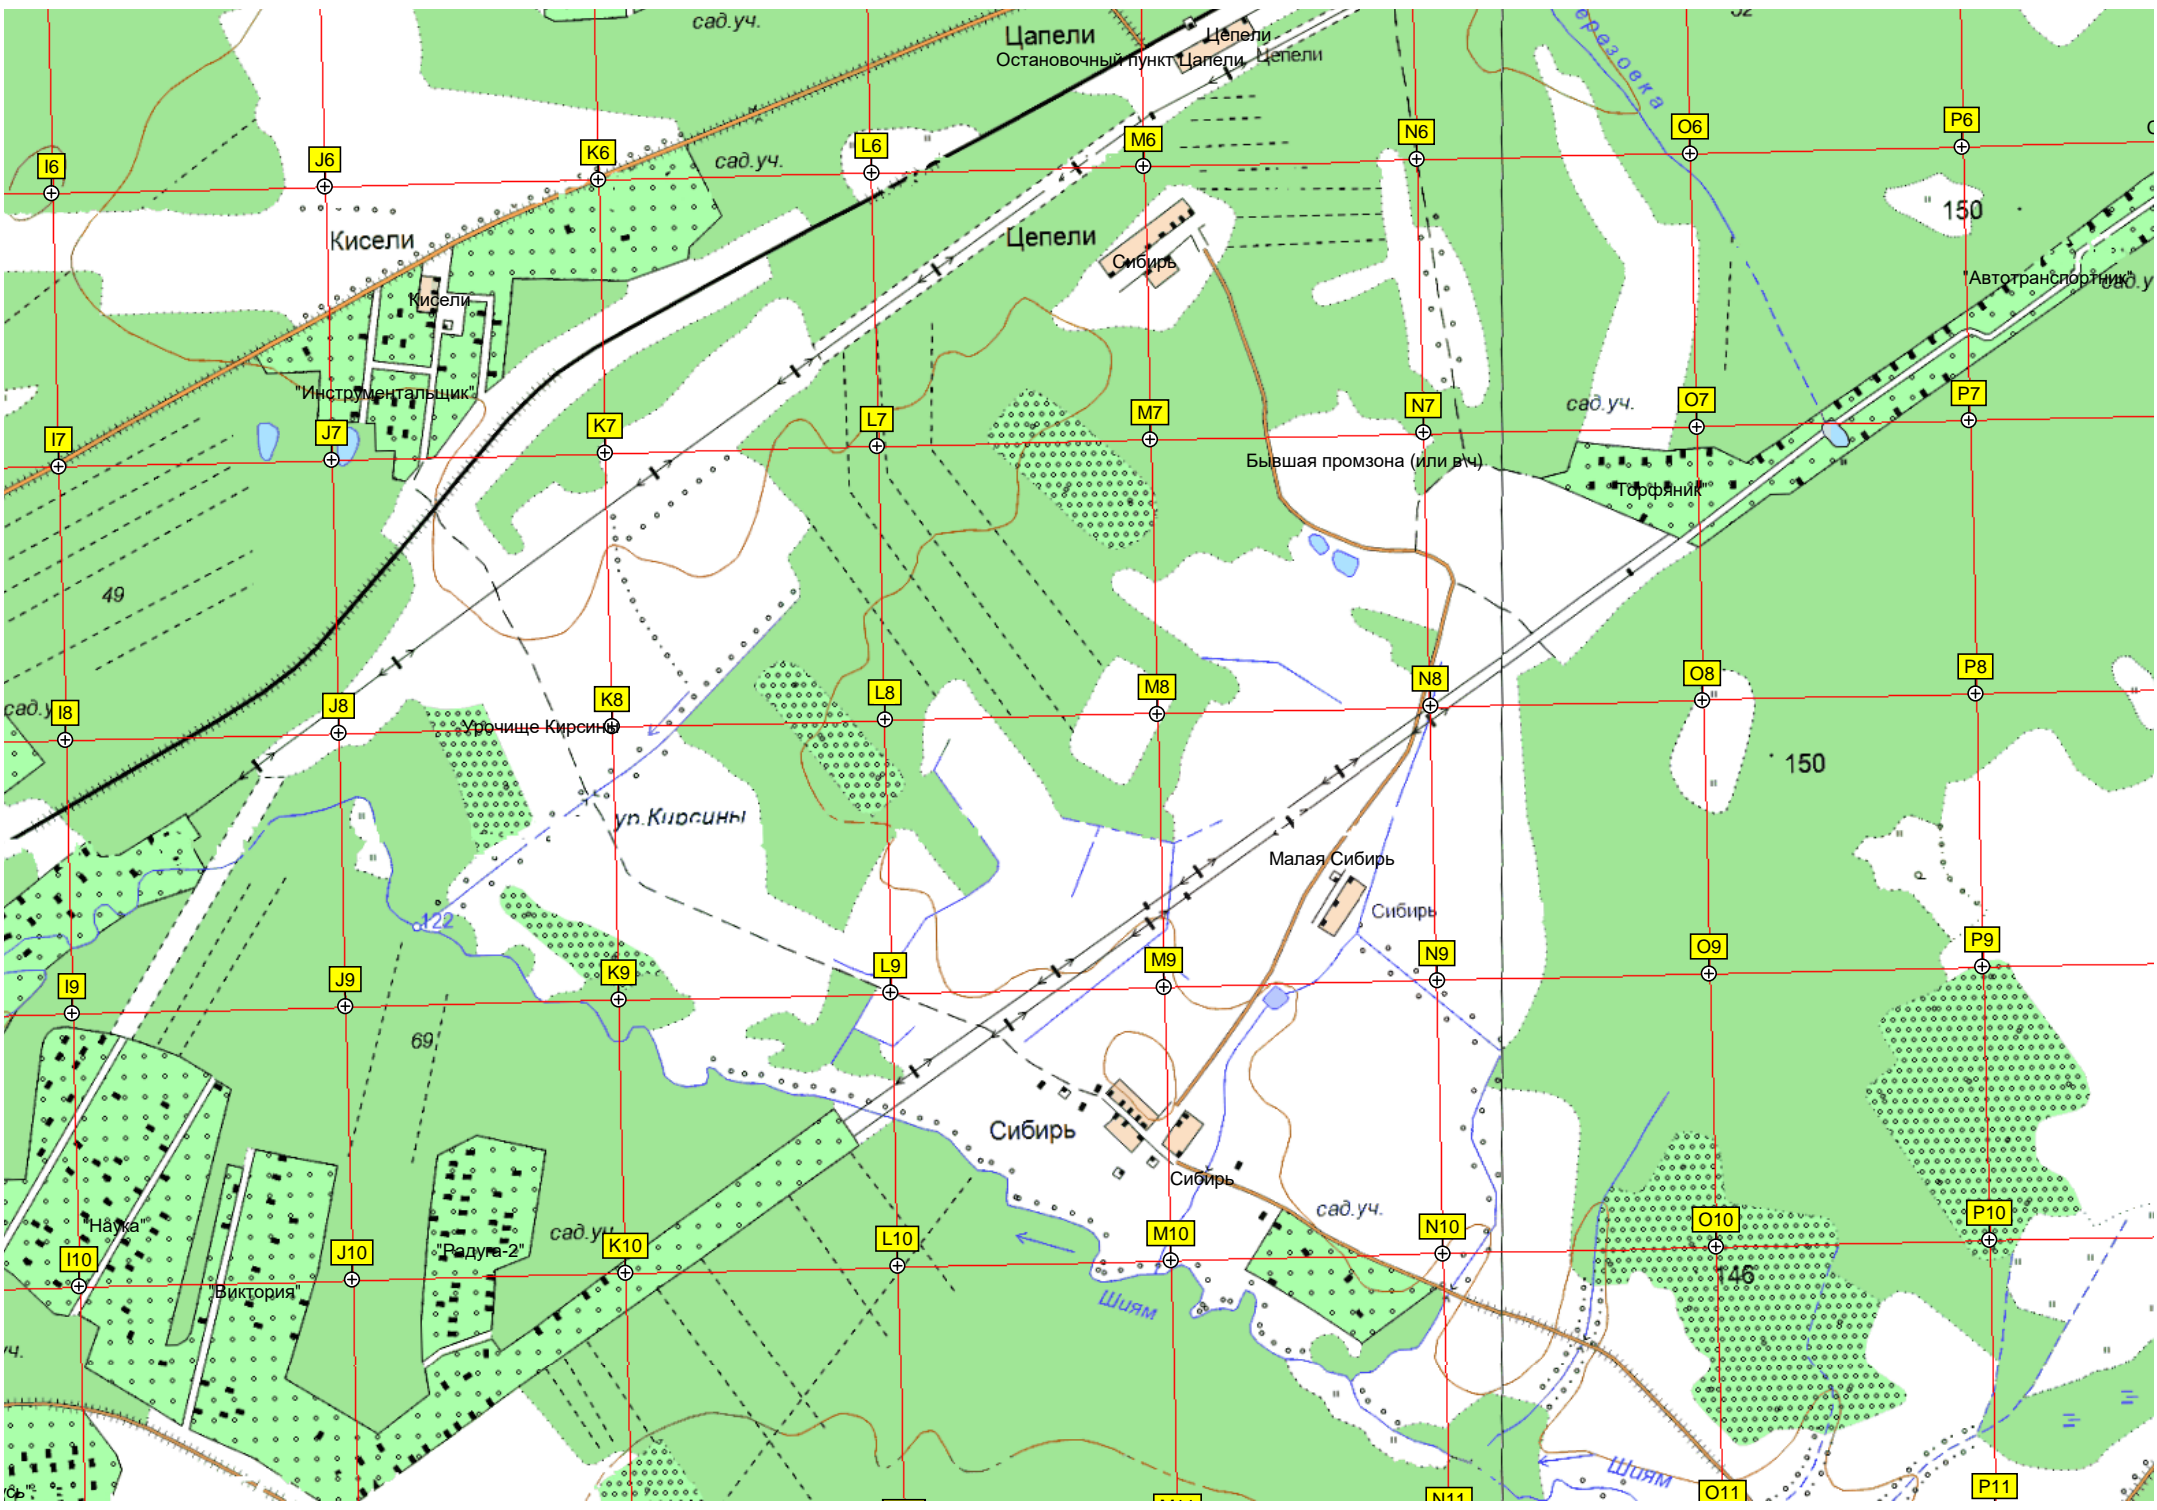

H10

ж/д. мост через реку Быстрица

Остановочный пункт 930 км

сад.уч.

Быстрица-2

Мечта

"Родничок"

Заря-1

Восход

сад.уч.

Идежда

сад.уч.

сад.уч.

сад.уч.

Советская ул., 4

Звездная ул.

Водонапорная башня Рожновского

"Быстрица-1"

"Калинка"

"Ручеек"

"Муравейник"

"Здоровье-25"

Исуповская 1

AG18