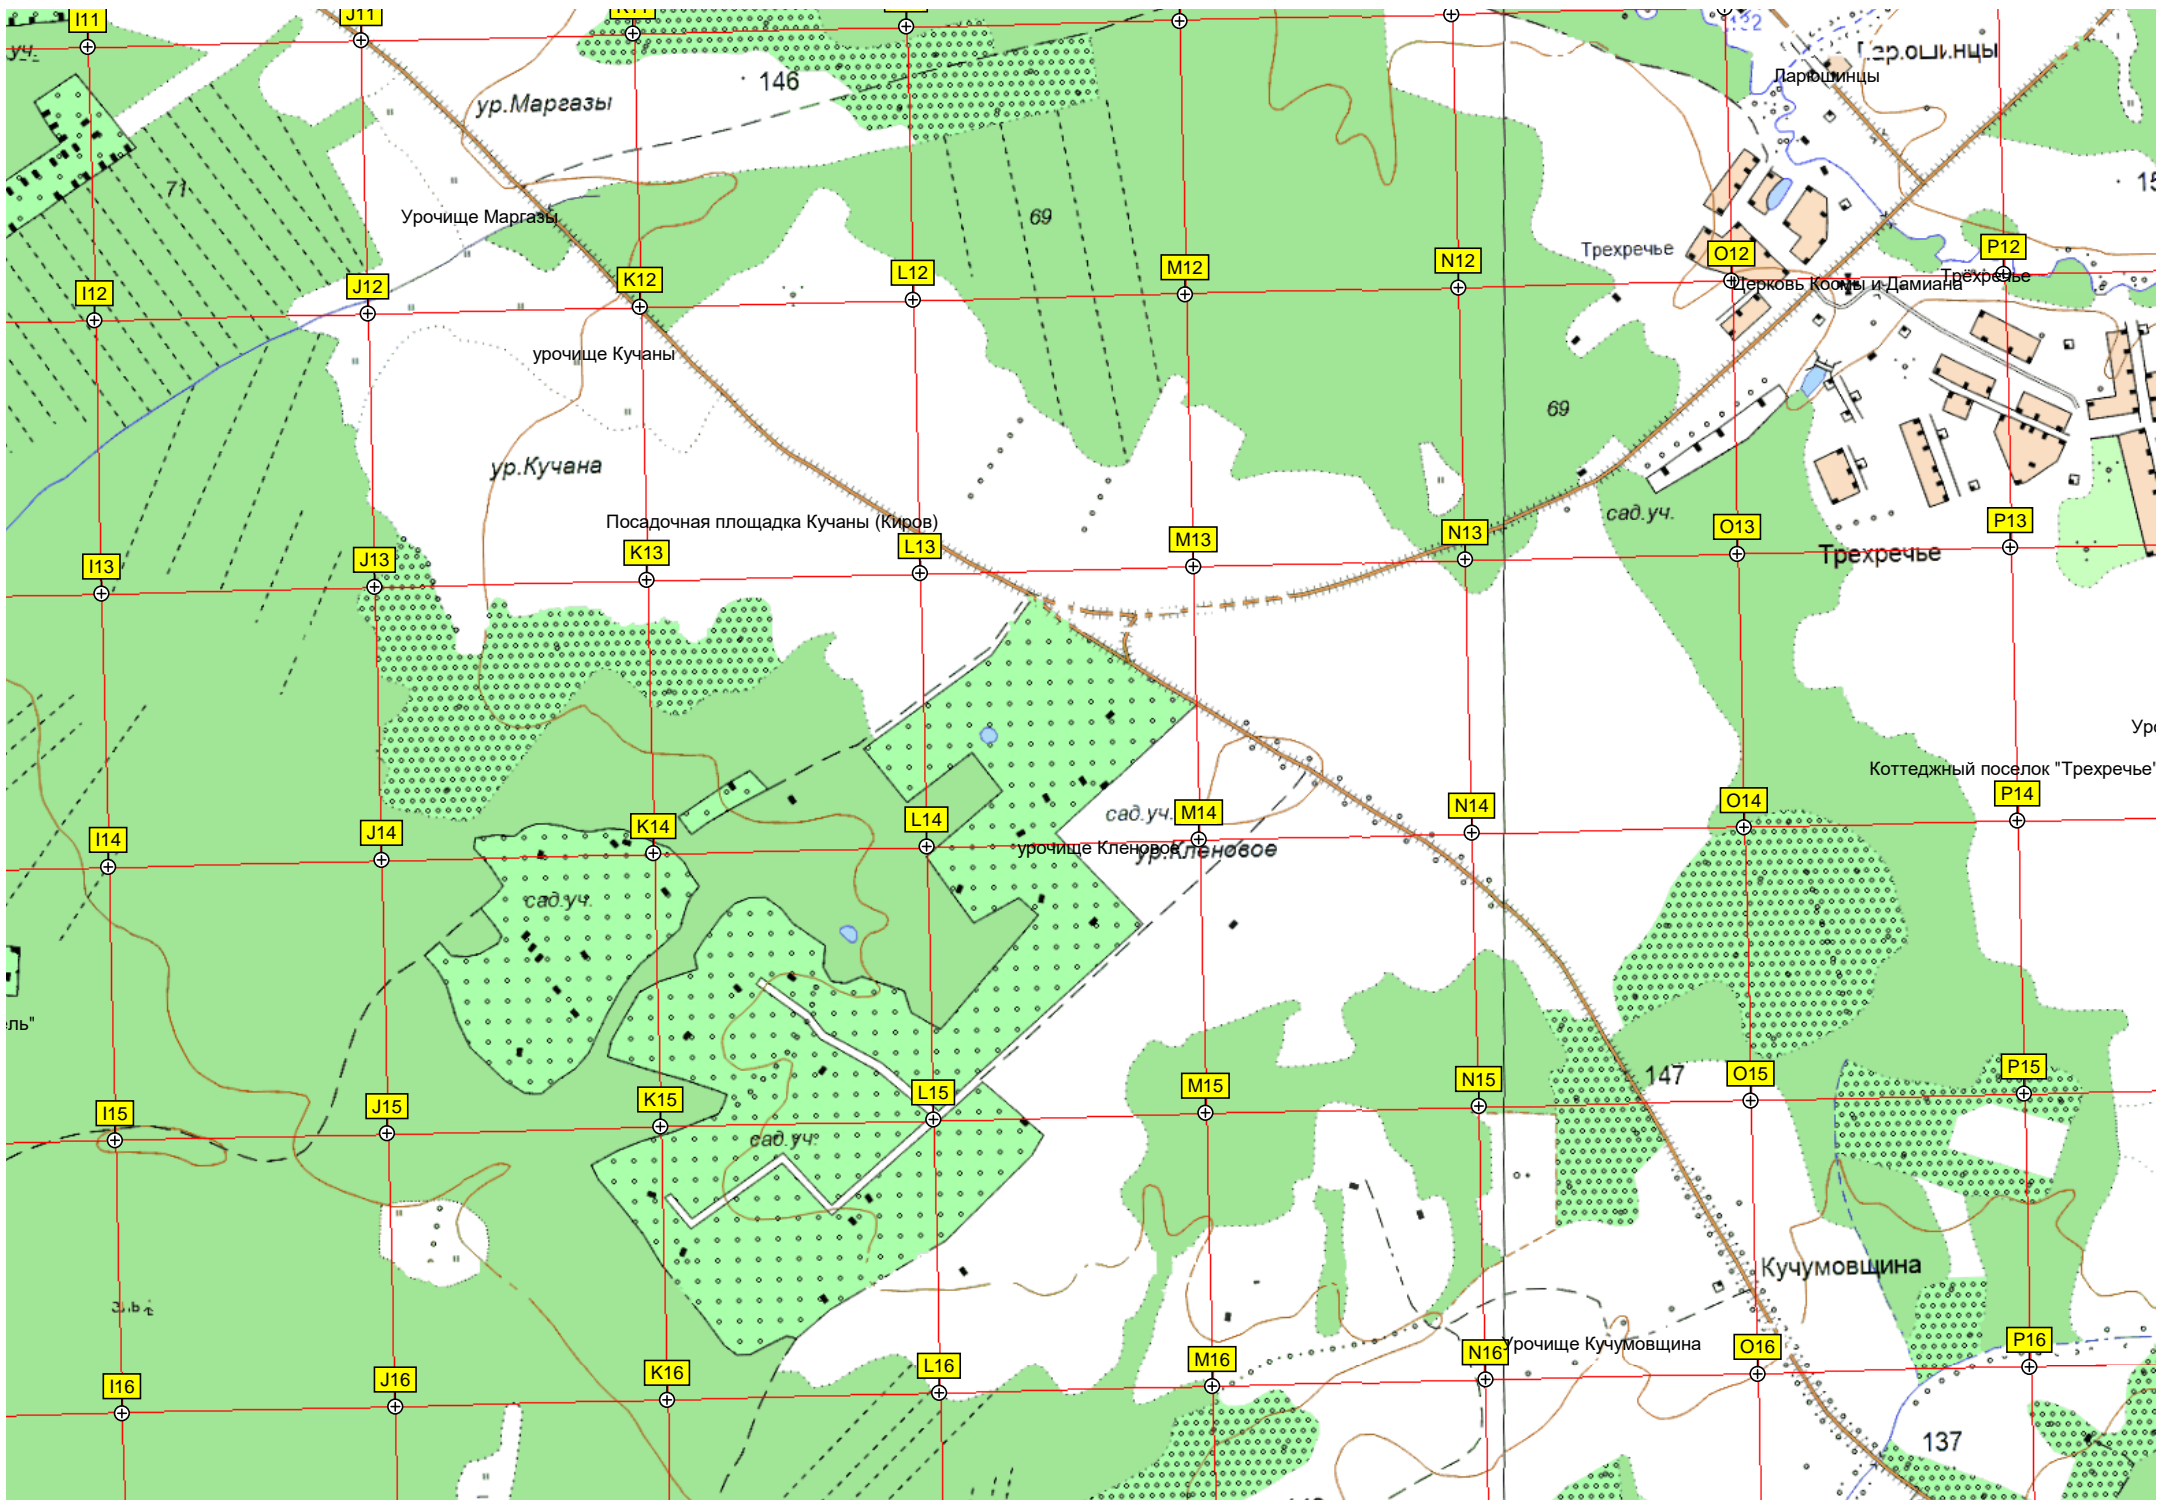

Водонапорная башня Рожновского

"Быстрица-1"

"Калинка"

"Ручеек"

"Муравейник"

"Здоровье-25"

Исуповская 1

AG18