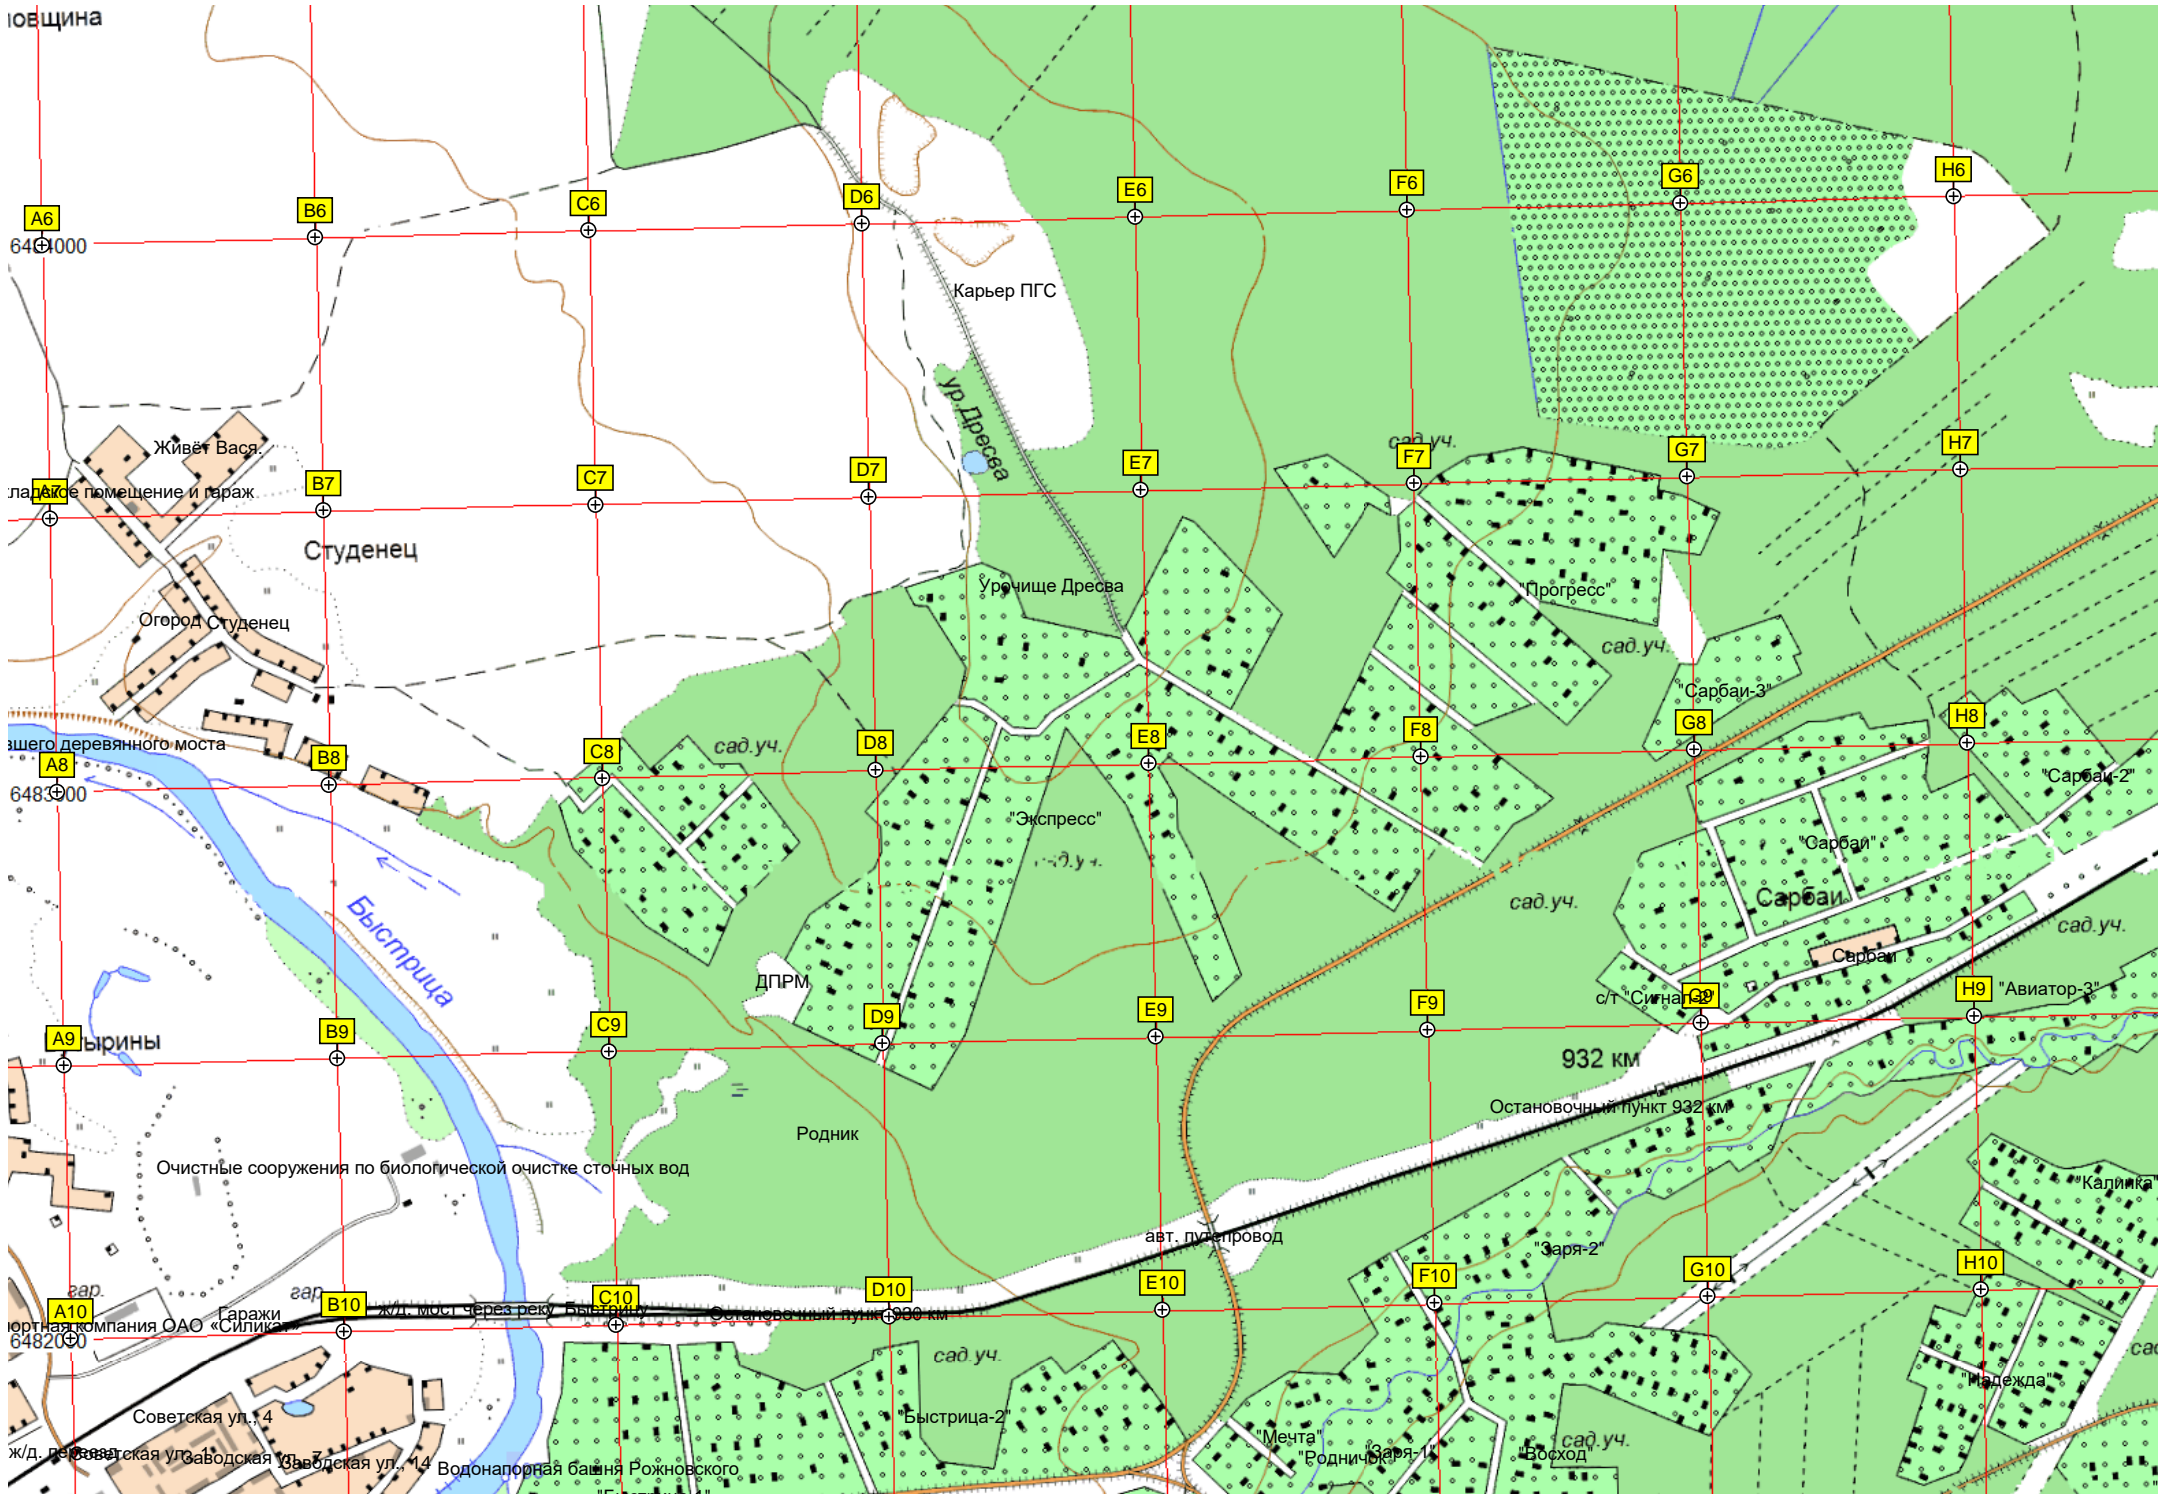

A6
6481000

B6

C6

D6

E6

F6

G6

H6

лад. помещ. и гараж

B7

C7

D7

E7

F7

G7

H7

Студенец

Карьер ПГС

ур. Дресва

Урочище Дресва

"Прогресс"

сад.уч.

"Сарбаи-3"

зшего деревянного моста

B8

C8

D8

E8

F8

G8

H8

сад.уч.

"Экспресс"

"Сарбаи"

Сарбаи

"Сарбаи-2"

A9
Бырины

B9

C9

D9

E9

F9

G9

H9

Очистные сооружения по биологической очистке сточных вод

Родник

932 км

Остановочный пункт 932 км

авт. путепровод

"Заря-2"

портная компания ОАО «Силика»
6482000

B10

C10

D10

E10

F10

G10

H10

ж/д. мост через реку Быстрица

Остановочный пункт 930 км

сад.уч.

Быстрица-2

Мечта

"Родничок"

Заря-1

Восход

сад.уч.

Идежда

сад.уч.

сад.уч.

сад.уч.

Советская ул., 4

Звездная ул.

Водонапорная башня Рожновского

"Быстрица-1"