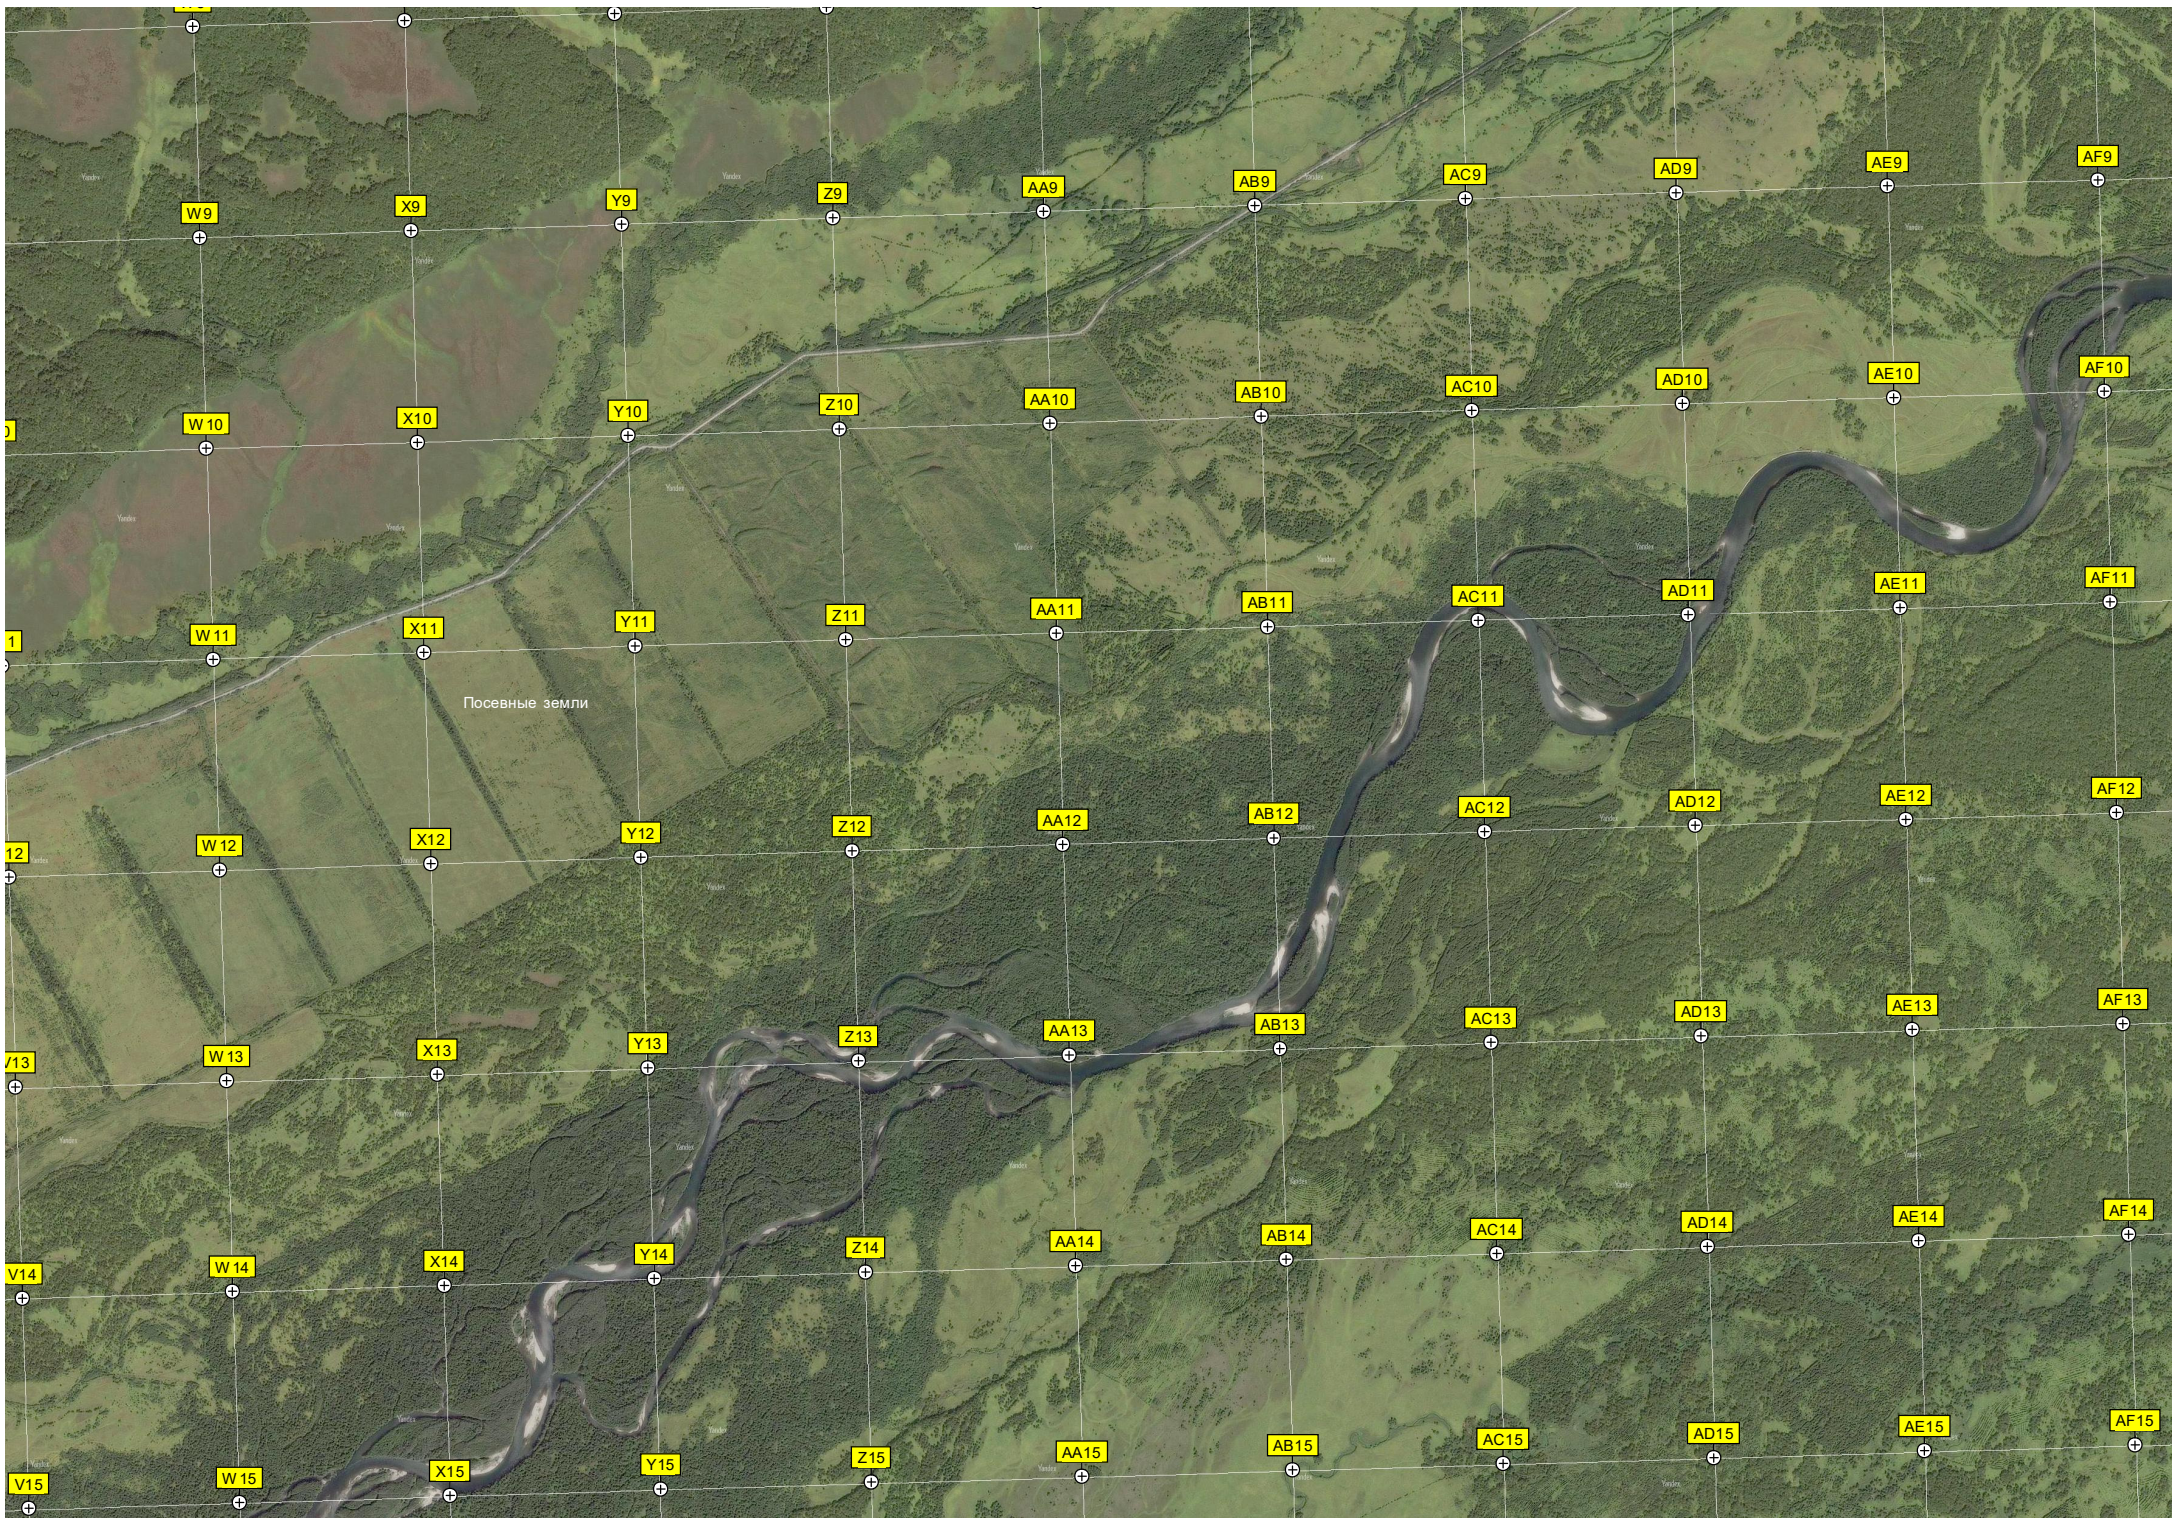

Гидрологический пост р. Начилова - Карьмай

Заброшенная впадина в долине р. Карса, БРП-07/25

Карьмай

V23

W23

X23

Y23

Z23

AE29

Валётно-посадочная полоса 10/26

Стрельбище

Аэродром Ленино

Автопарк

Казарма
Казарма

346000 350000 354000 358000 362000 366000 370000 374000 378000 382000