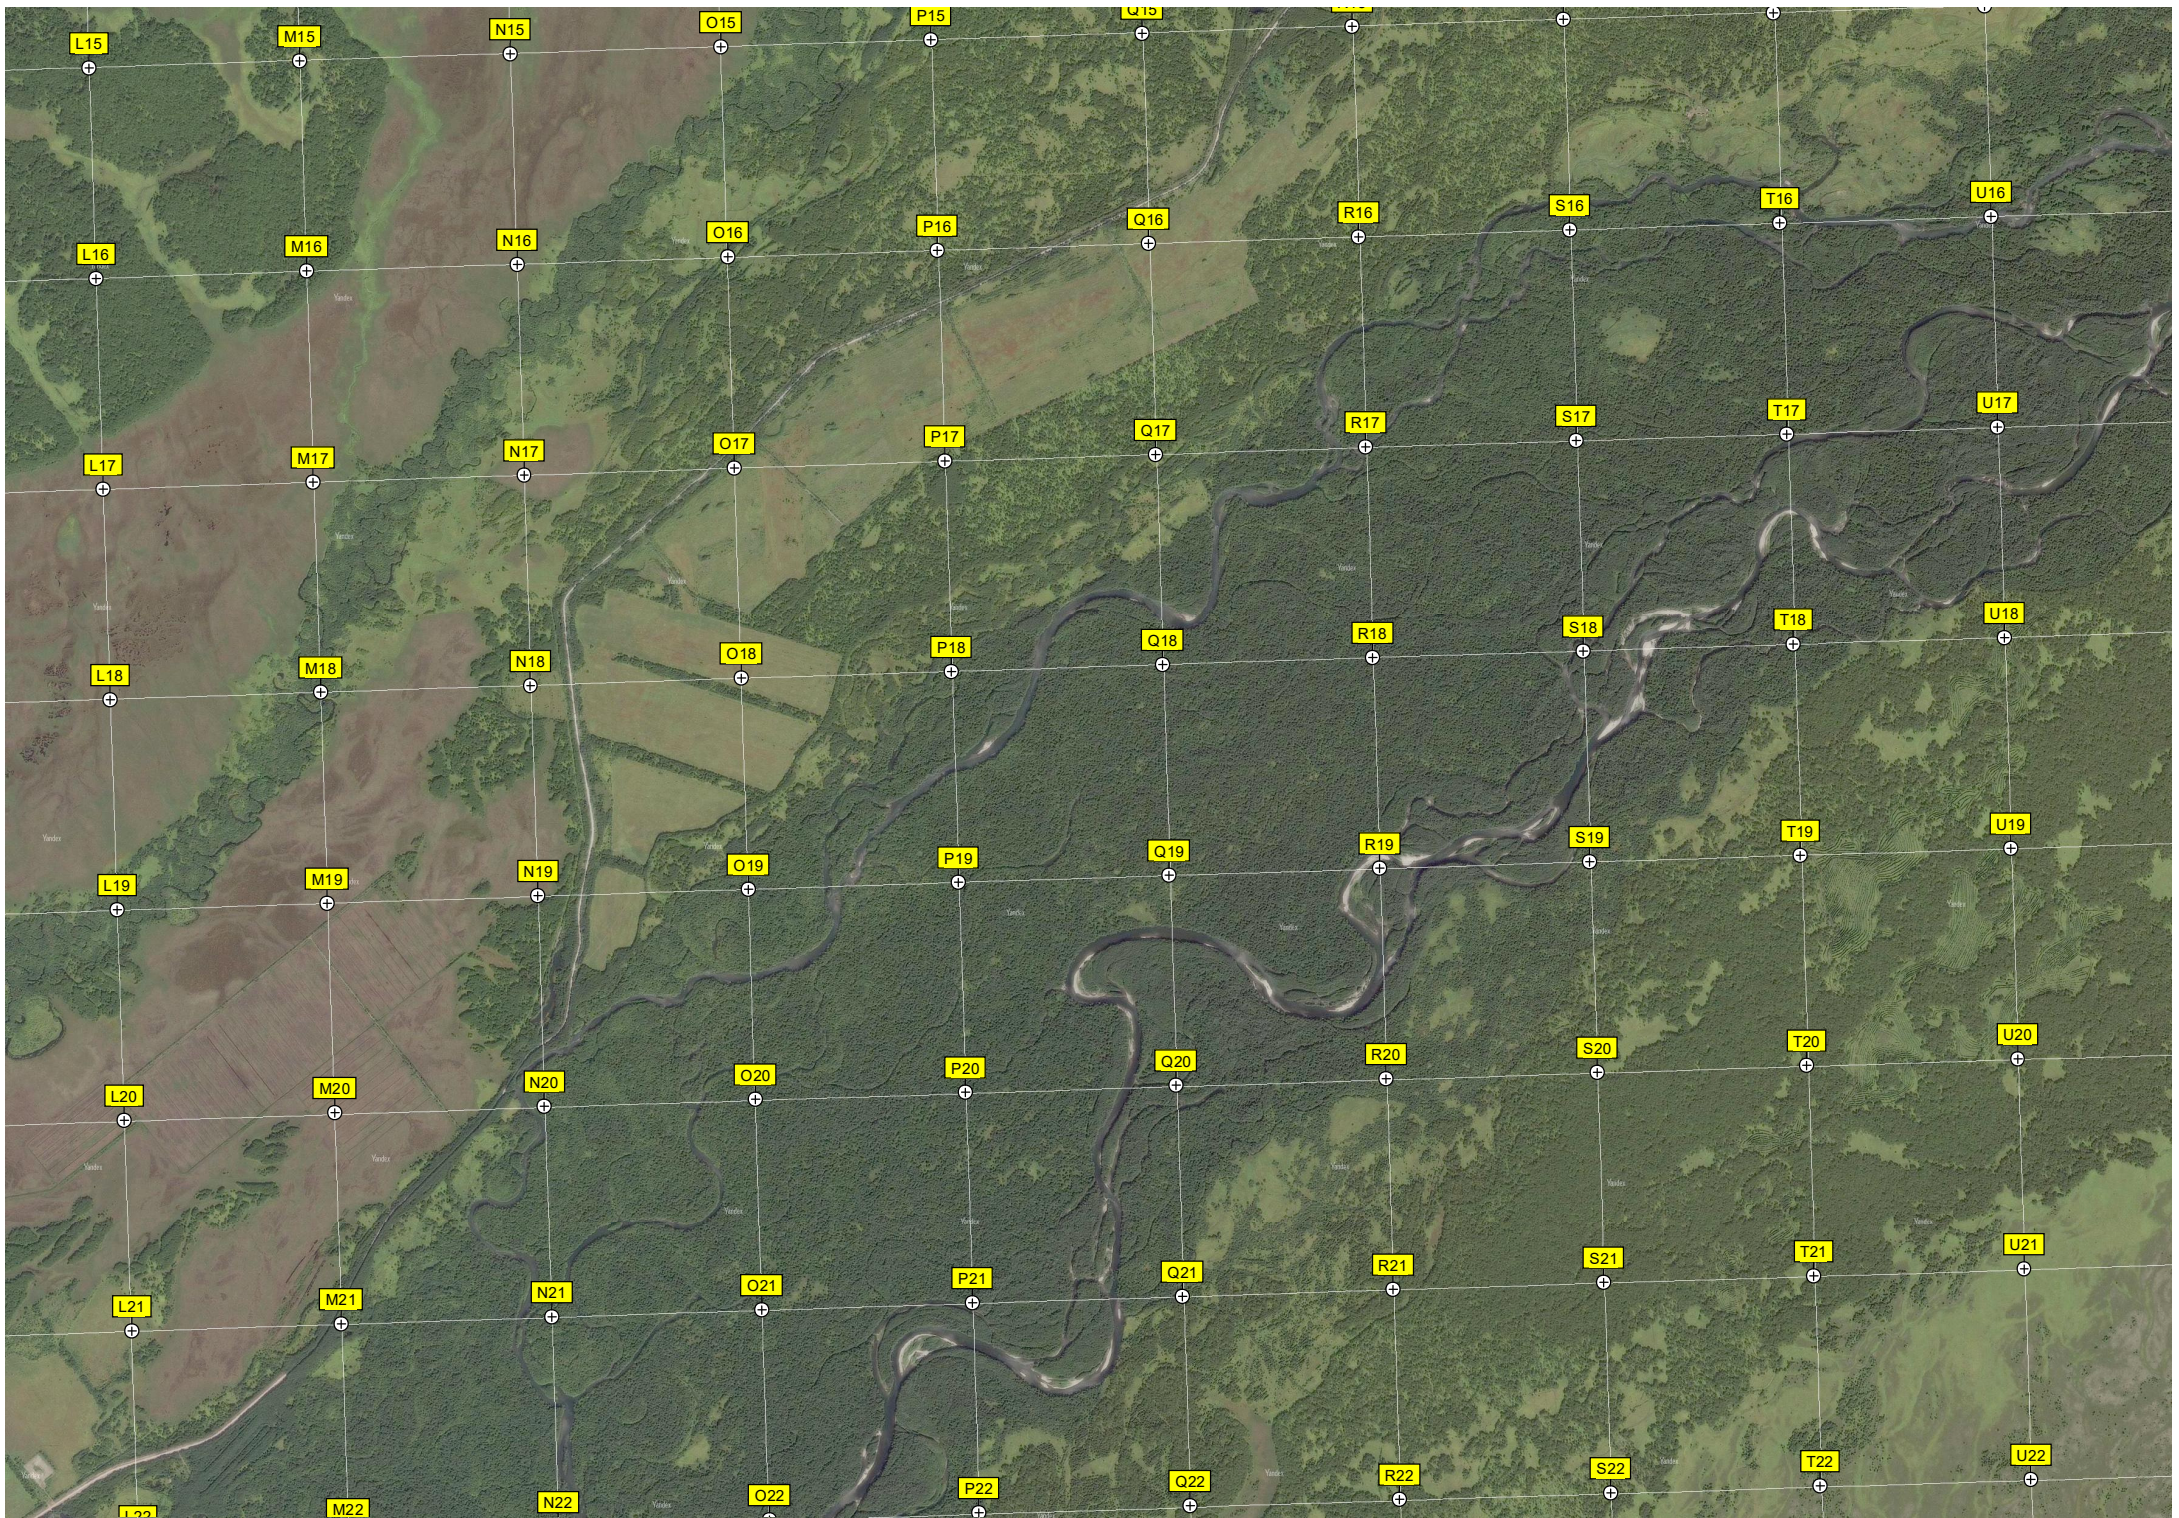

Гидрологический пост р. Начилова - Карьмай

Заброшенная впадина в долине р. Карса, БРП-07/25

Карьмай

V23

W23

X23

Y23

Z23

AA23

AB23

AC23

AD23

AE23

V24

W24

X24

AE29

Валётно-посадочная полоса 10/26

Стрельбище

Аэродром Ленино

Автопарк

Казарма
Казарма

346000 350000 354000 358000 362000 366000 370000 374000 378000 382000