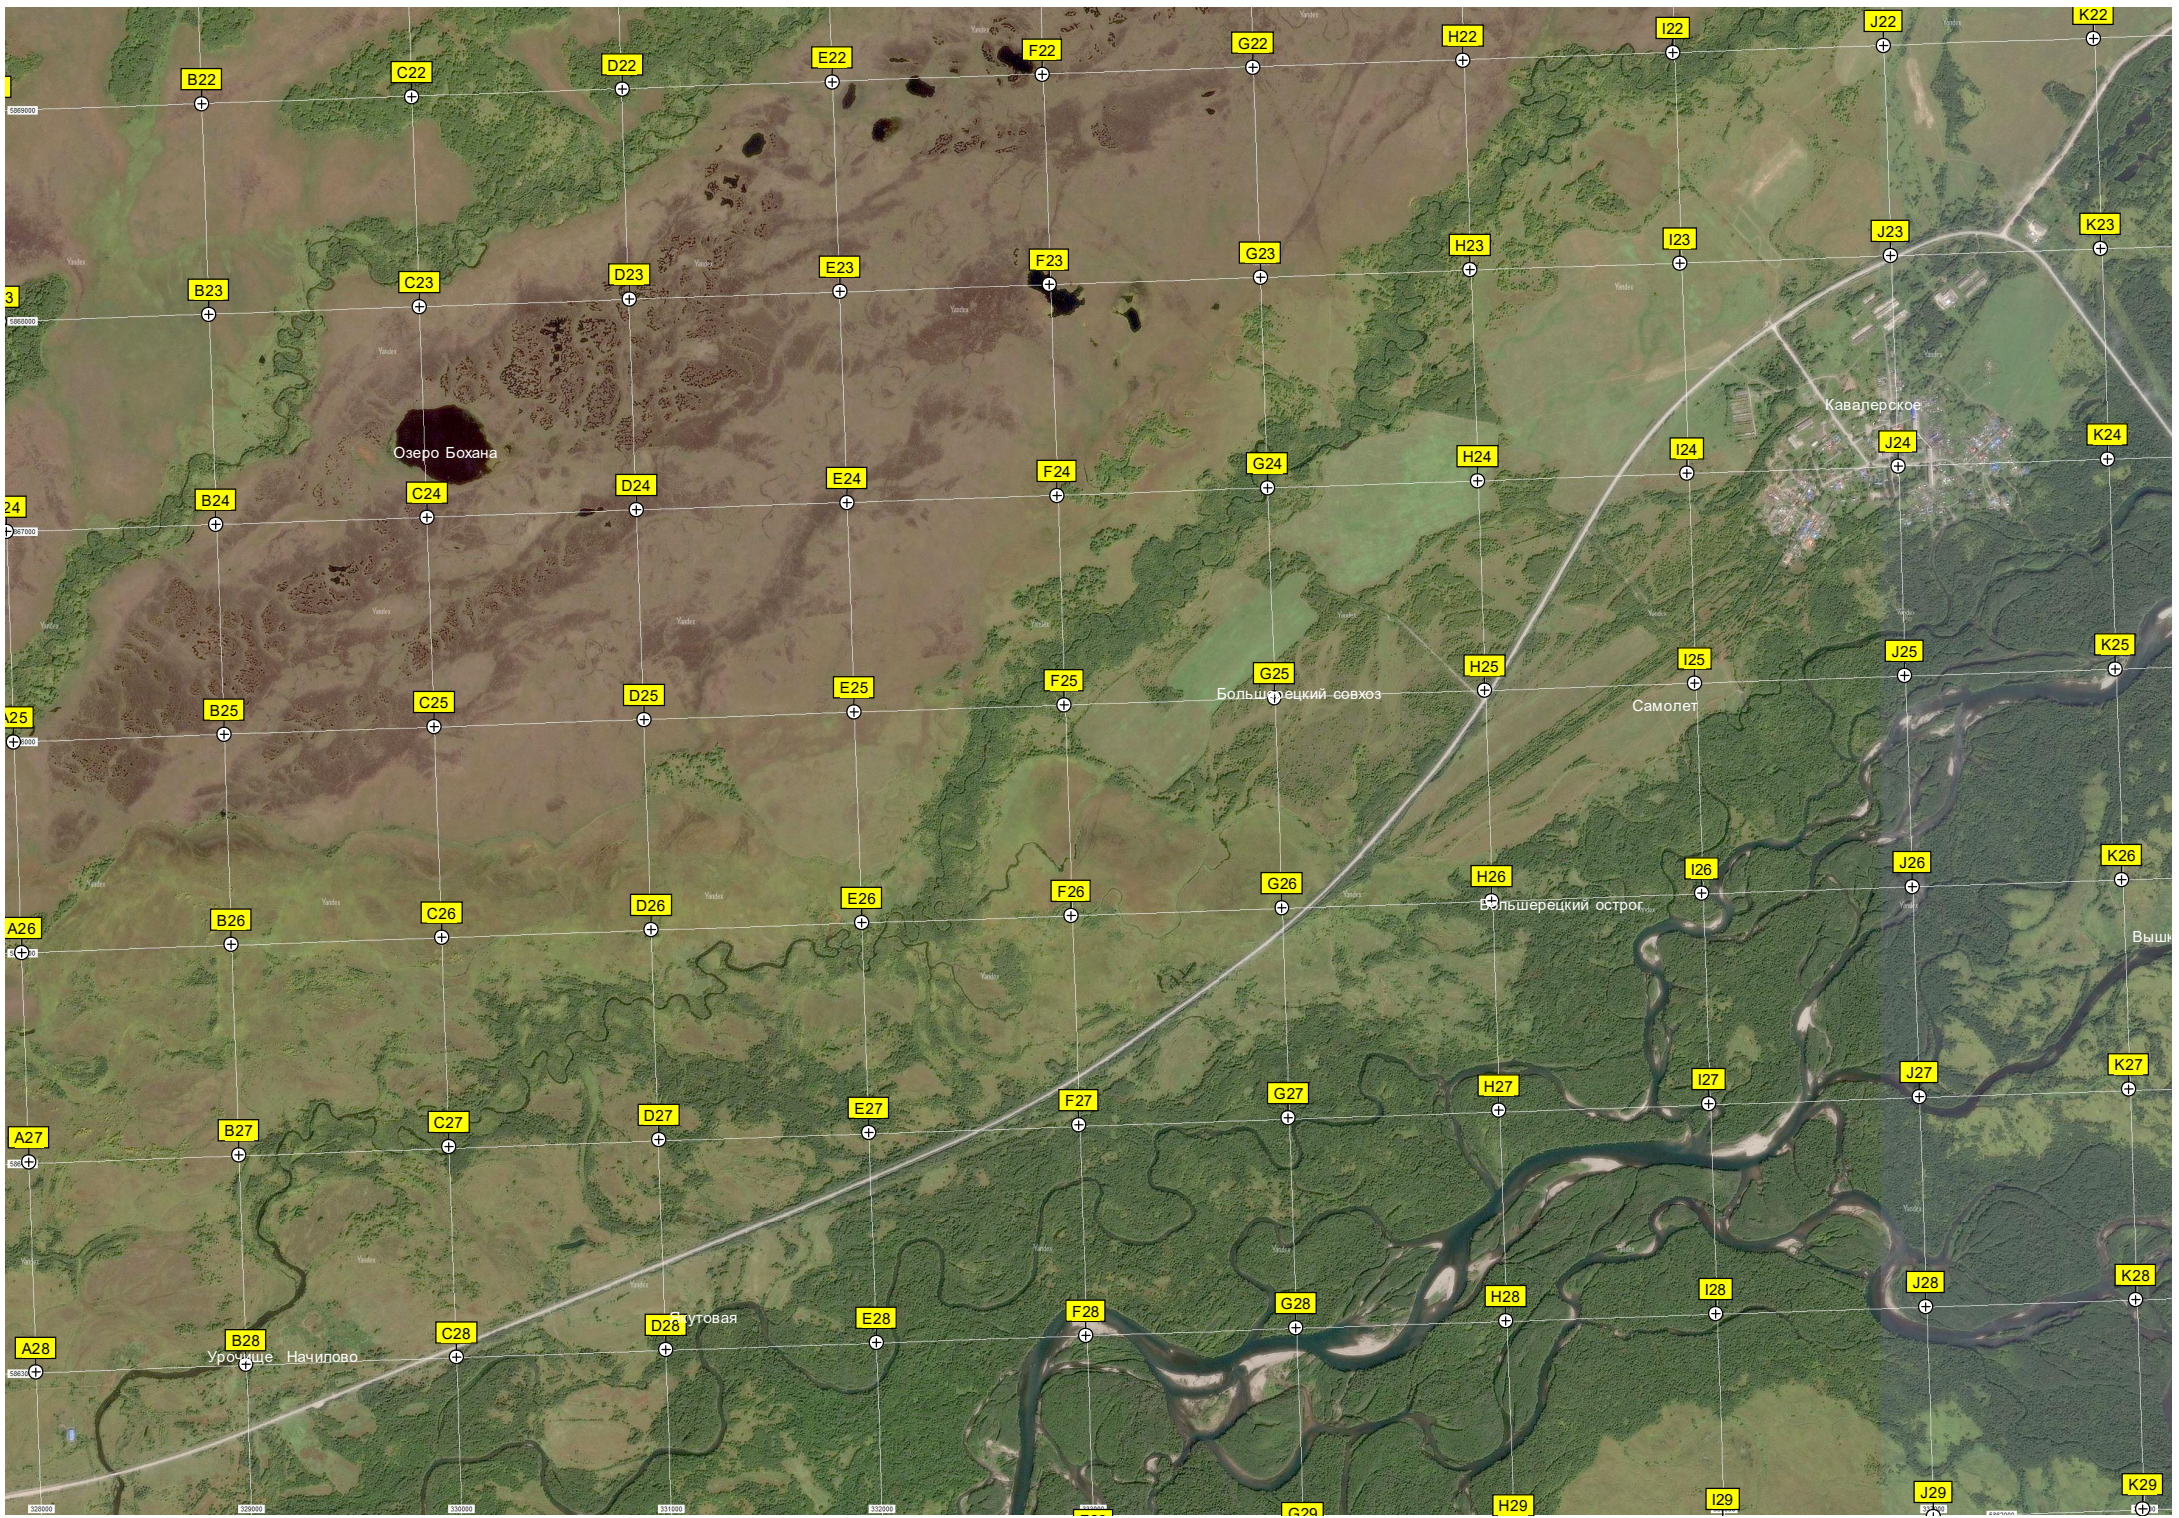

Гидрологический пост р. Начилова - Карьмай

Заброшенная впадина в долине р. Карса, БРП-07/25

Карьмай

V23

W23

X23

Y23

Z23

AE29

Валётно-посадочная полоса 10/26

Стрельбище

Аэродром Ленино

Автопарк

Казарма
Казарма

346000 350000 354000 358000 362000 366000 370000 374000 378000 382000