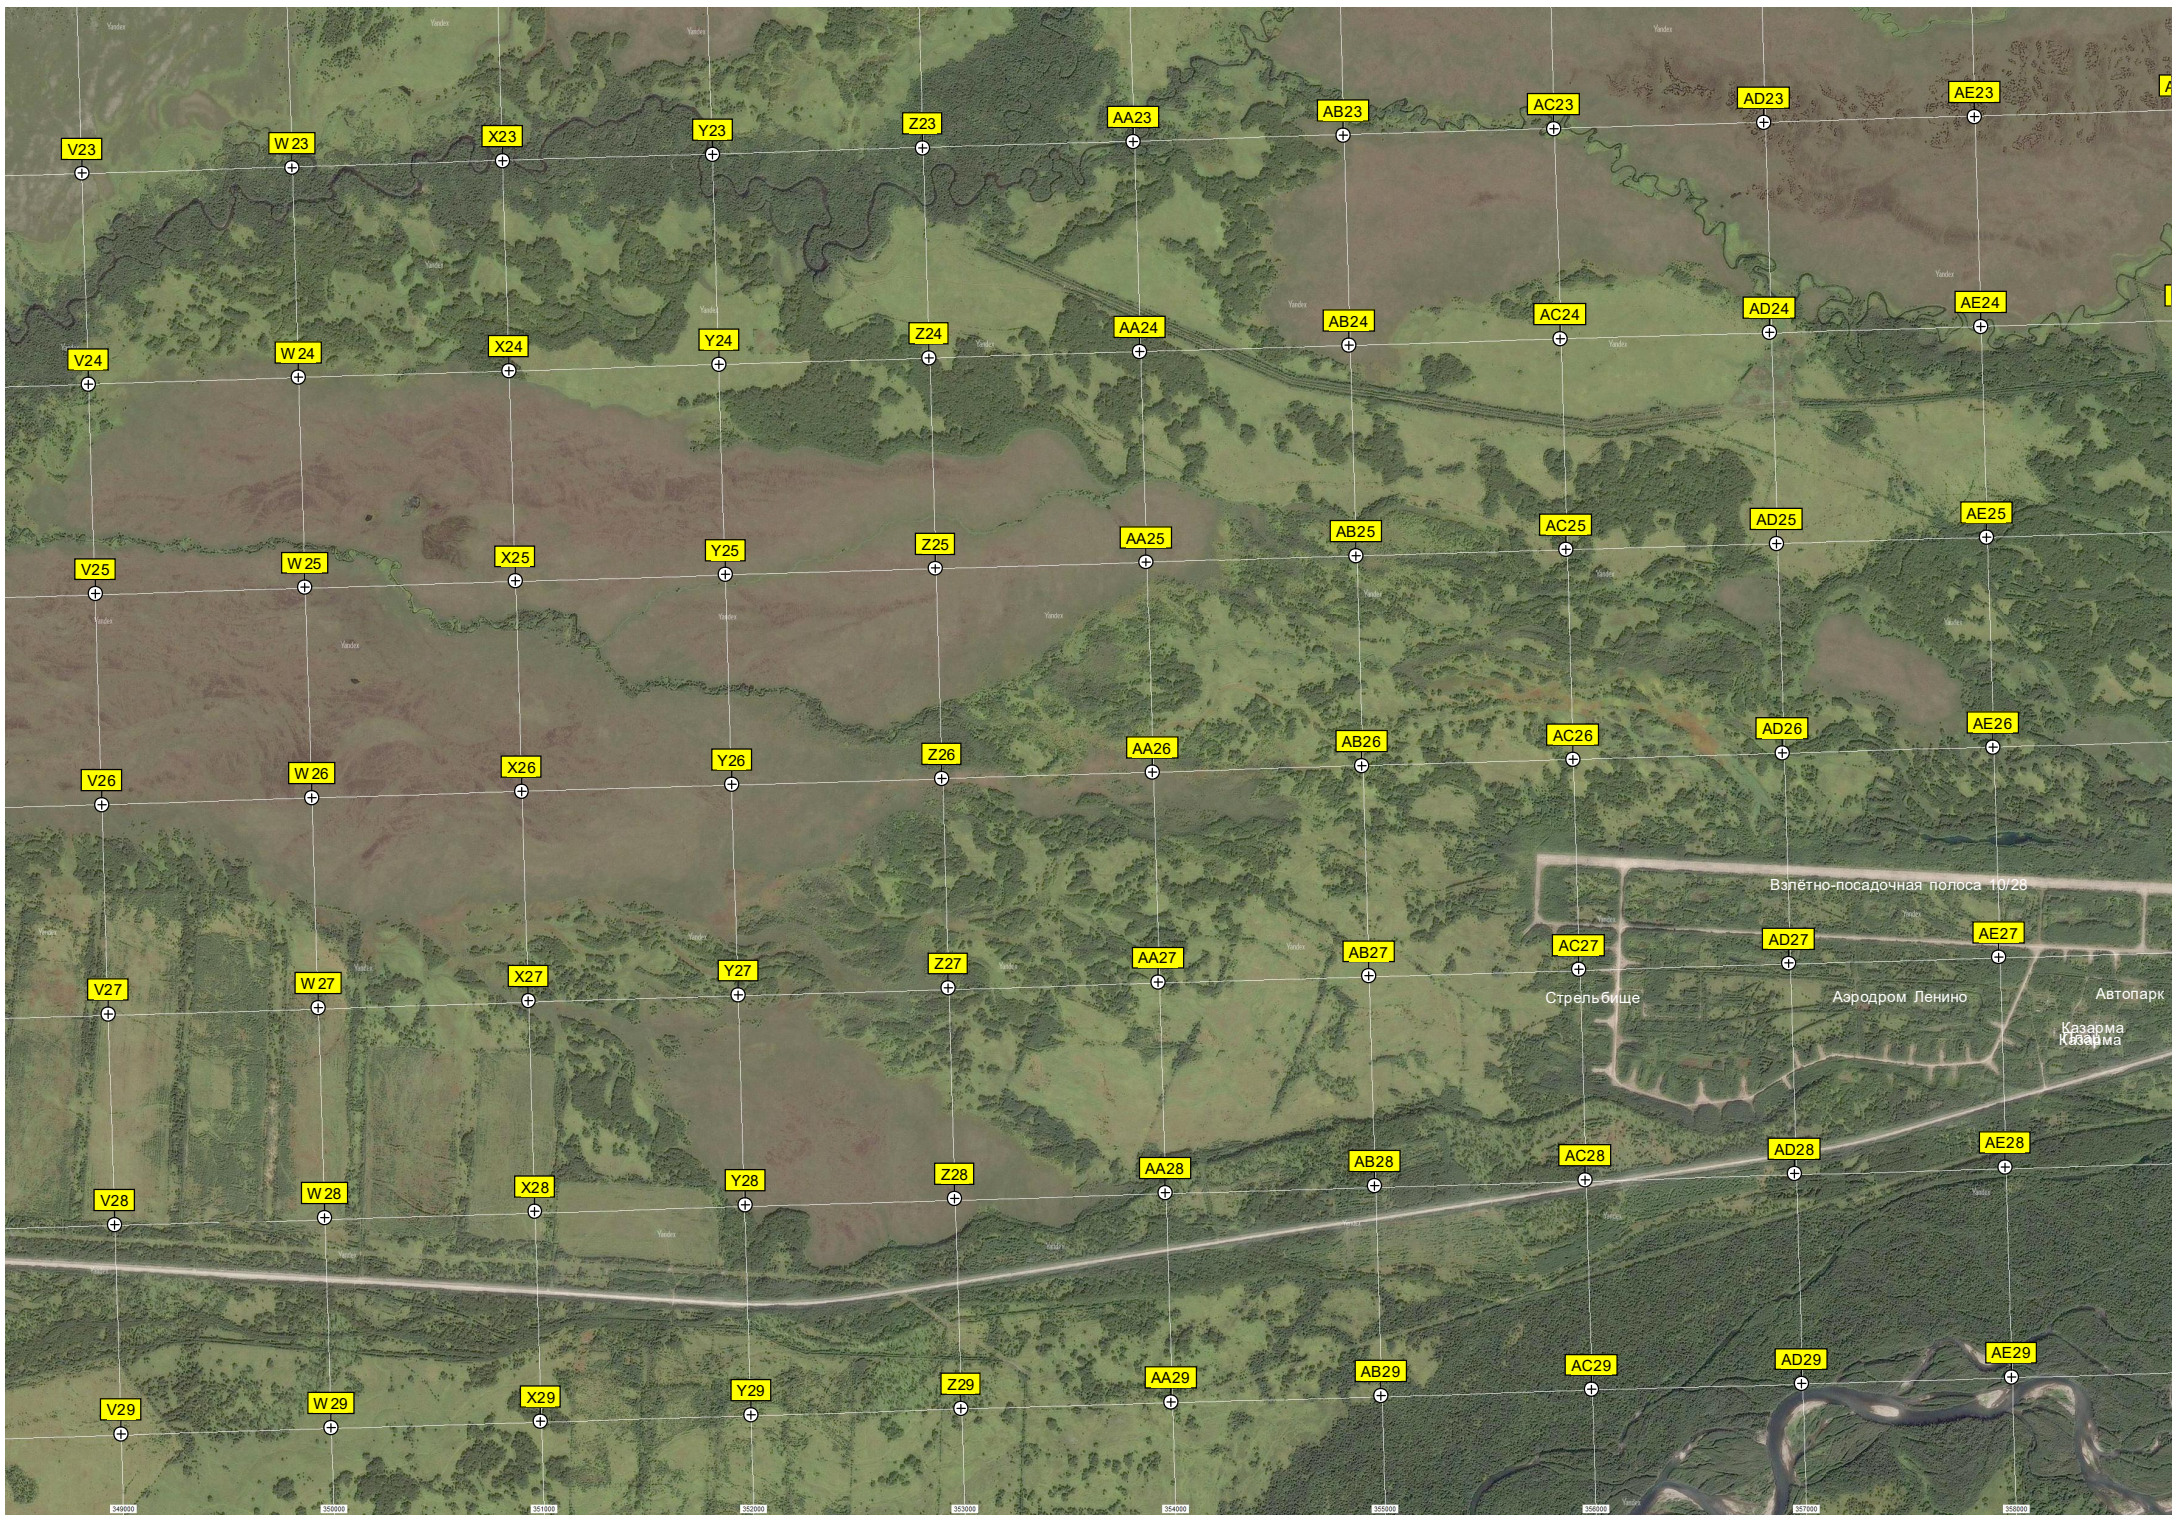

Гидрологический пост р. Начилова - Карьмай

Заброшенная впадина в долине р. Карса, БРП-07/25

Карьмай

V23

W23

X23

Y23

Z23

AA23

AB23

AC23

AD23

AE23

V24

W24

X24

AE29

Валётно-посадочная полоса 10/26

Стрельбище

Аэродром Ленино

Автопарк

Казарма
Казарма

346000 350000 354000 358000 362000 366000 370000 374000 378000 382000