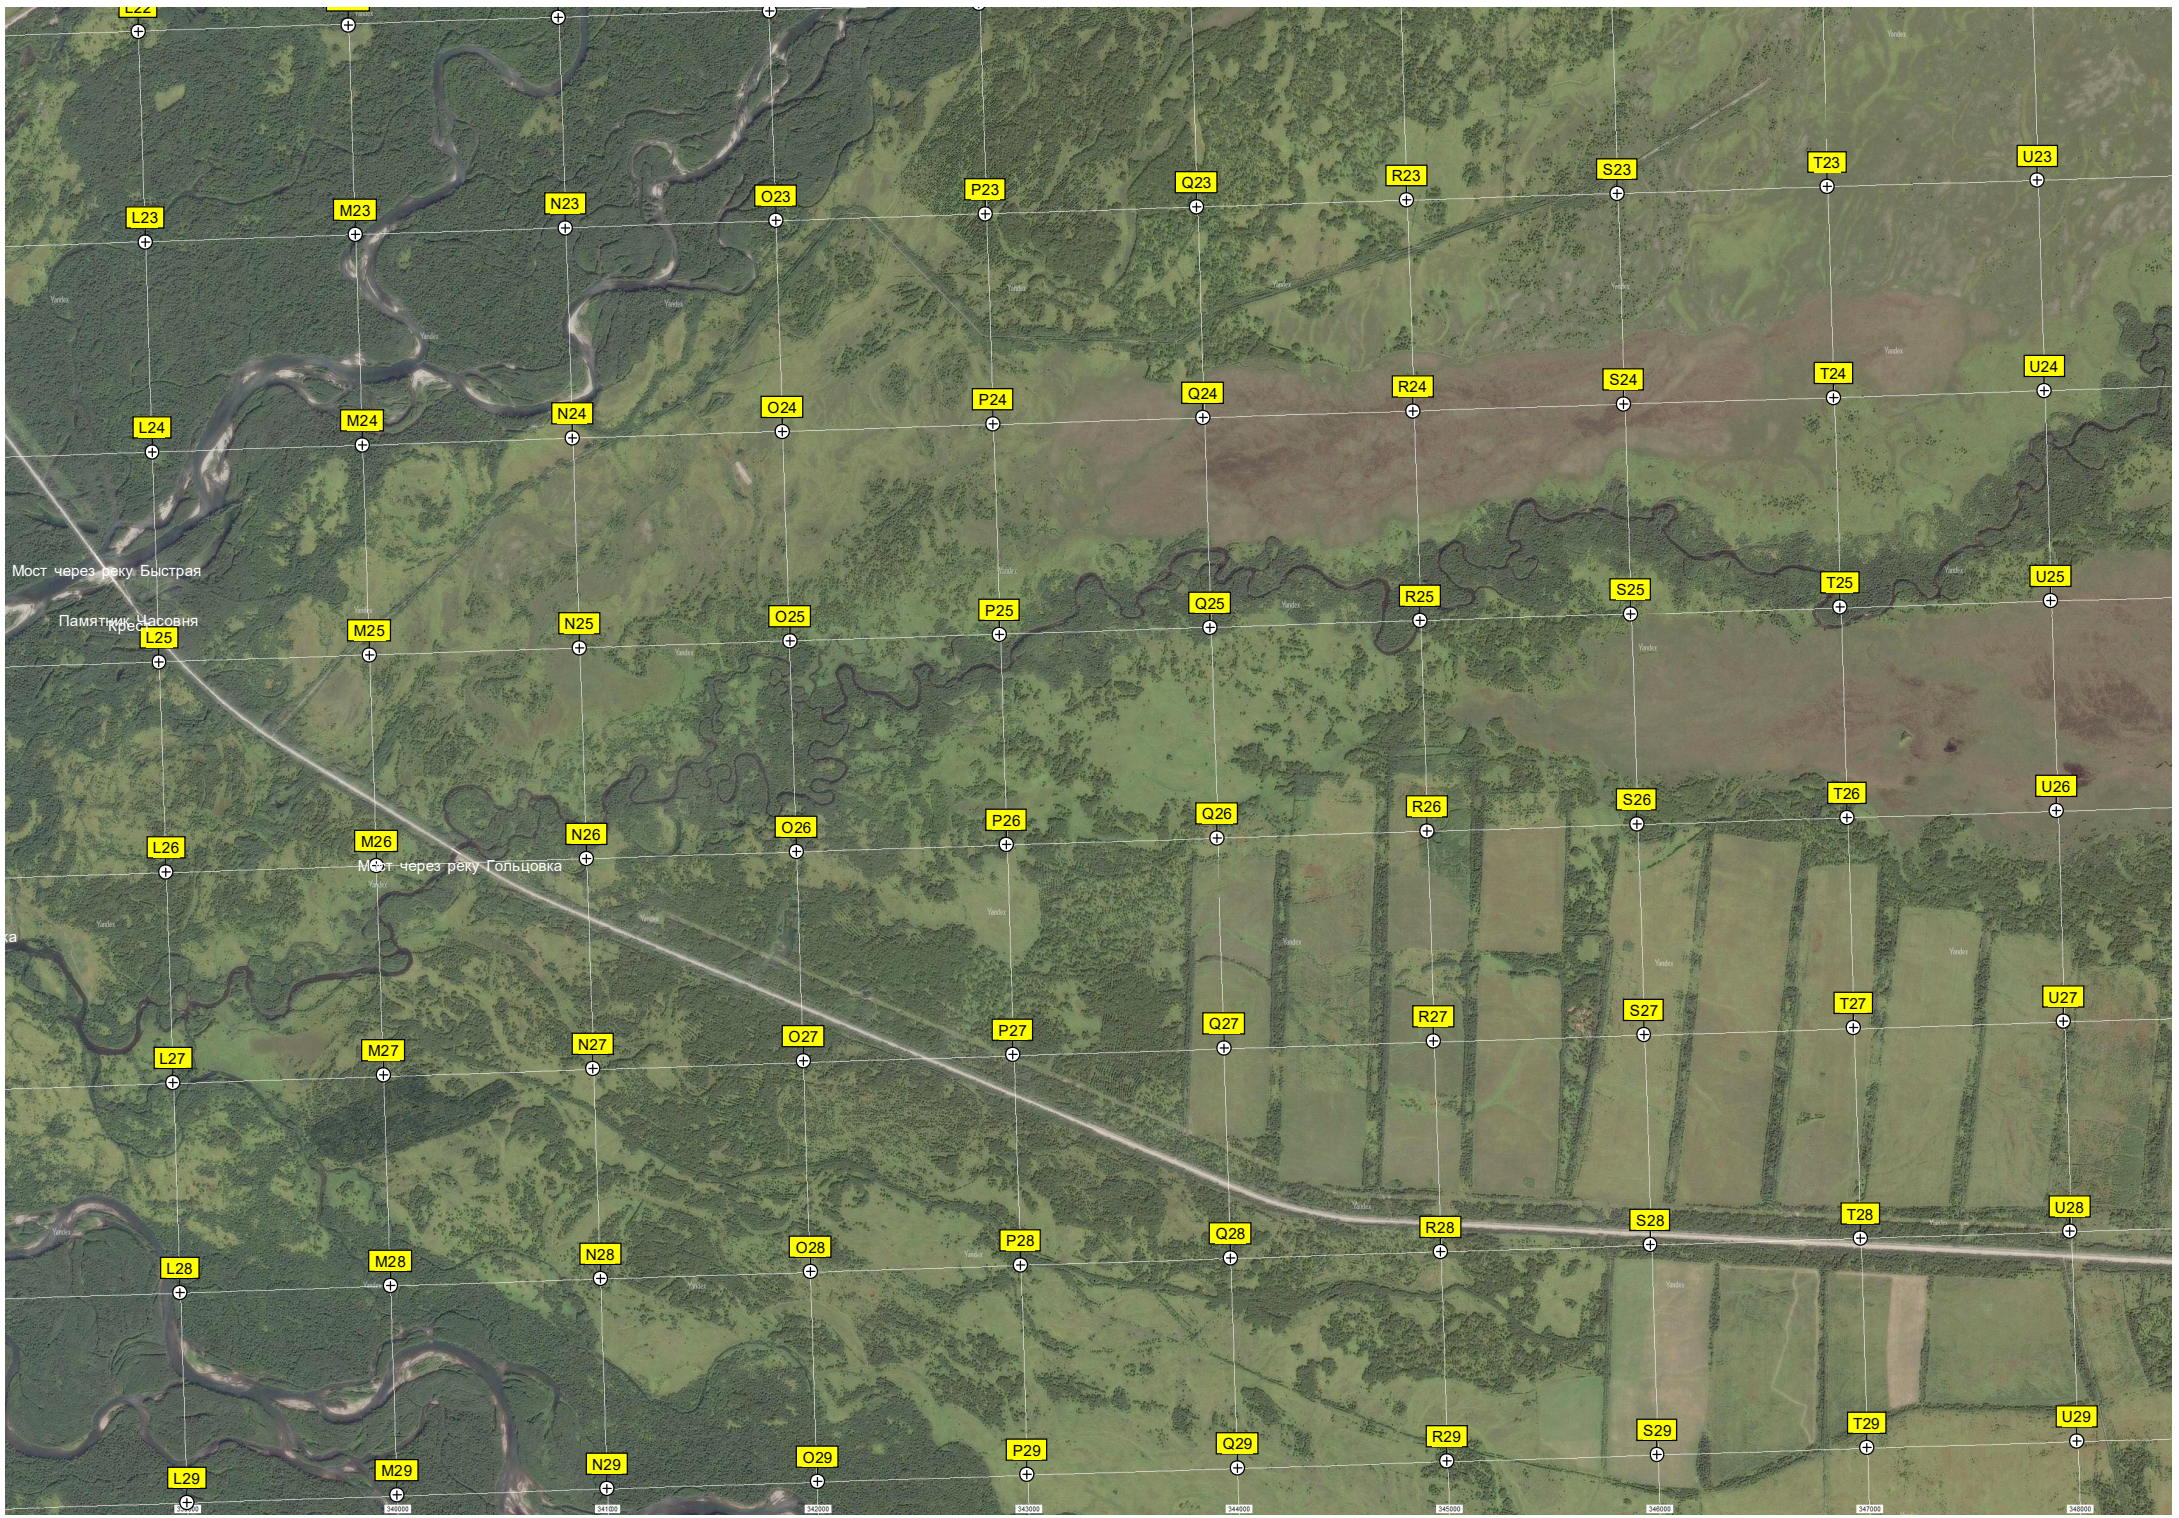

Гидрологический пост р. Начилова - Карьмай

Заброшенная впадина в долине р. Карса, БРП-07/25

Карьмай

V23

W23

X23

Y23

Z23

AE29

Валётно-посадочная полоса 10/26

Стрельбище

Аэродром Ленино

Автопарк

Казарма
Казарма

346000 350000 354000 358000 362000 366000 370000 374000 378000 382000