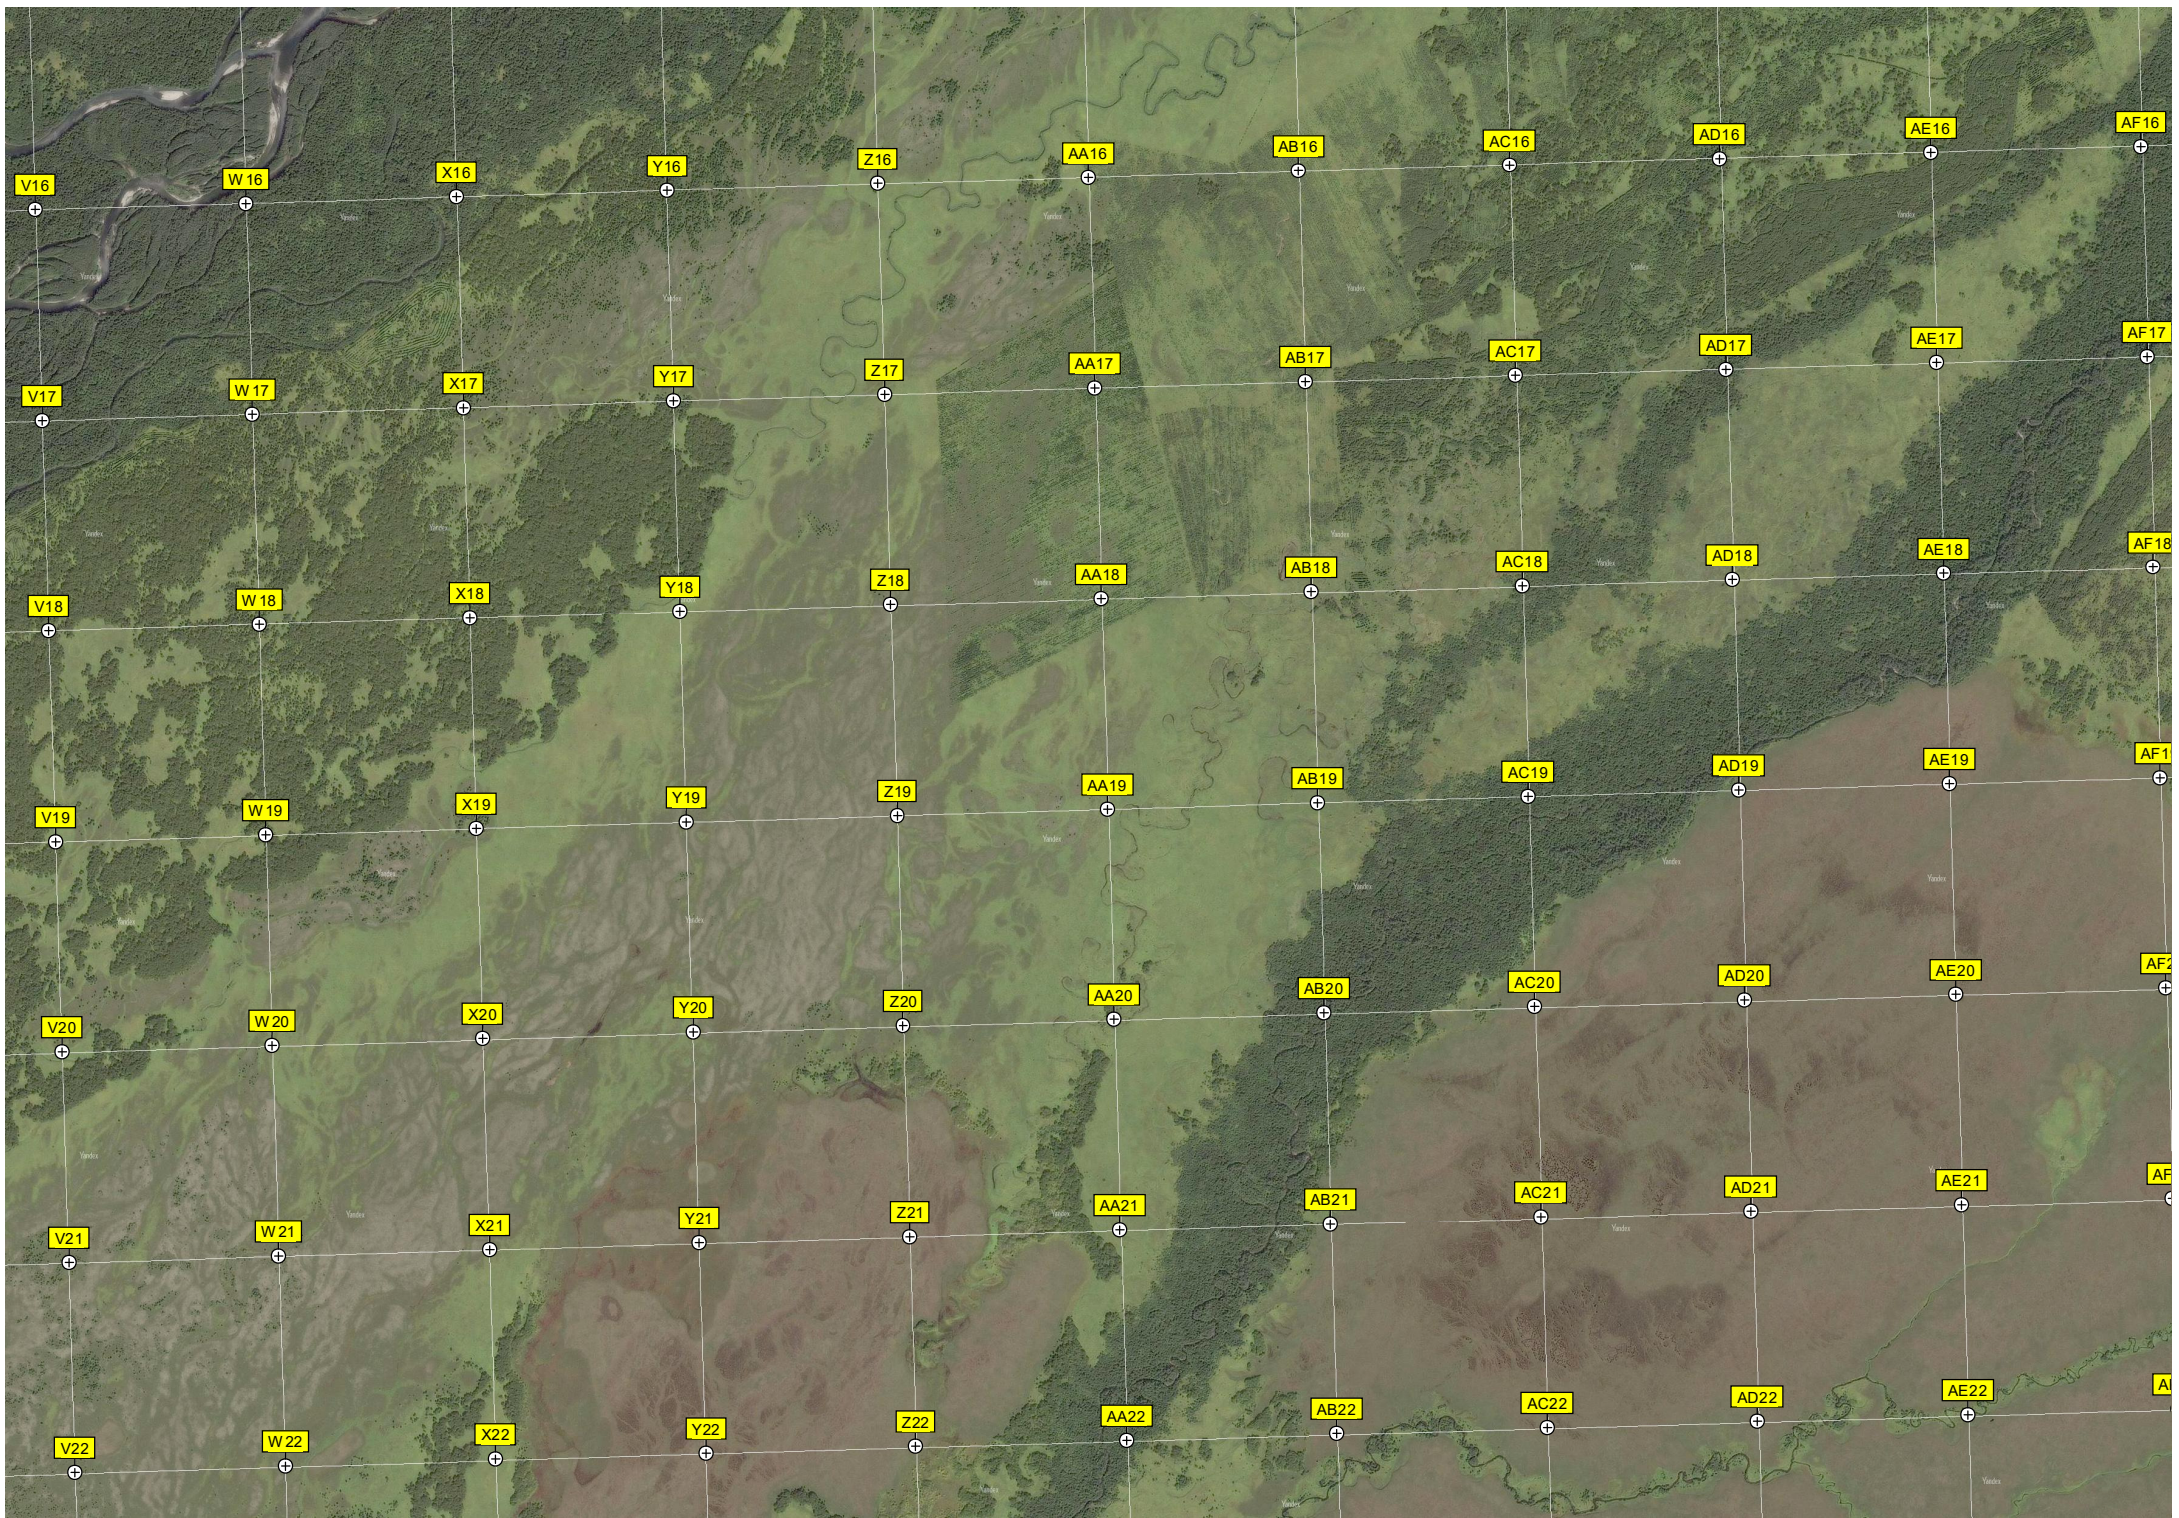

Гидрологический пост р. Начилова - Карьмай

Заброшенная впадина в долине р. Карса, БРП-07/25

Карьмай

V23

W23

X23

Y23

Z23

AA23

AB23

AC23

AD23

AE23

V24

W24

X24

AE29

Валётно-посадочная полоса 10/26

Стрельбище

Аэродром Ленино

Автопарк

Казарма
Казарма

346000 350000 354000 358000 362000 366000 370000 374000 378000 382000