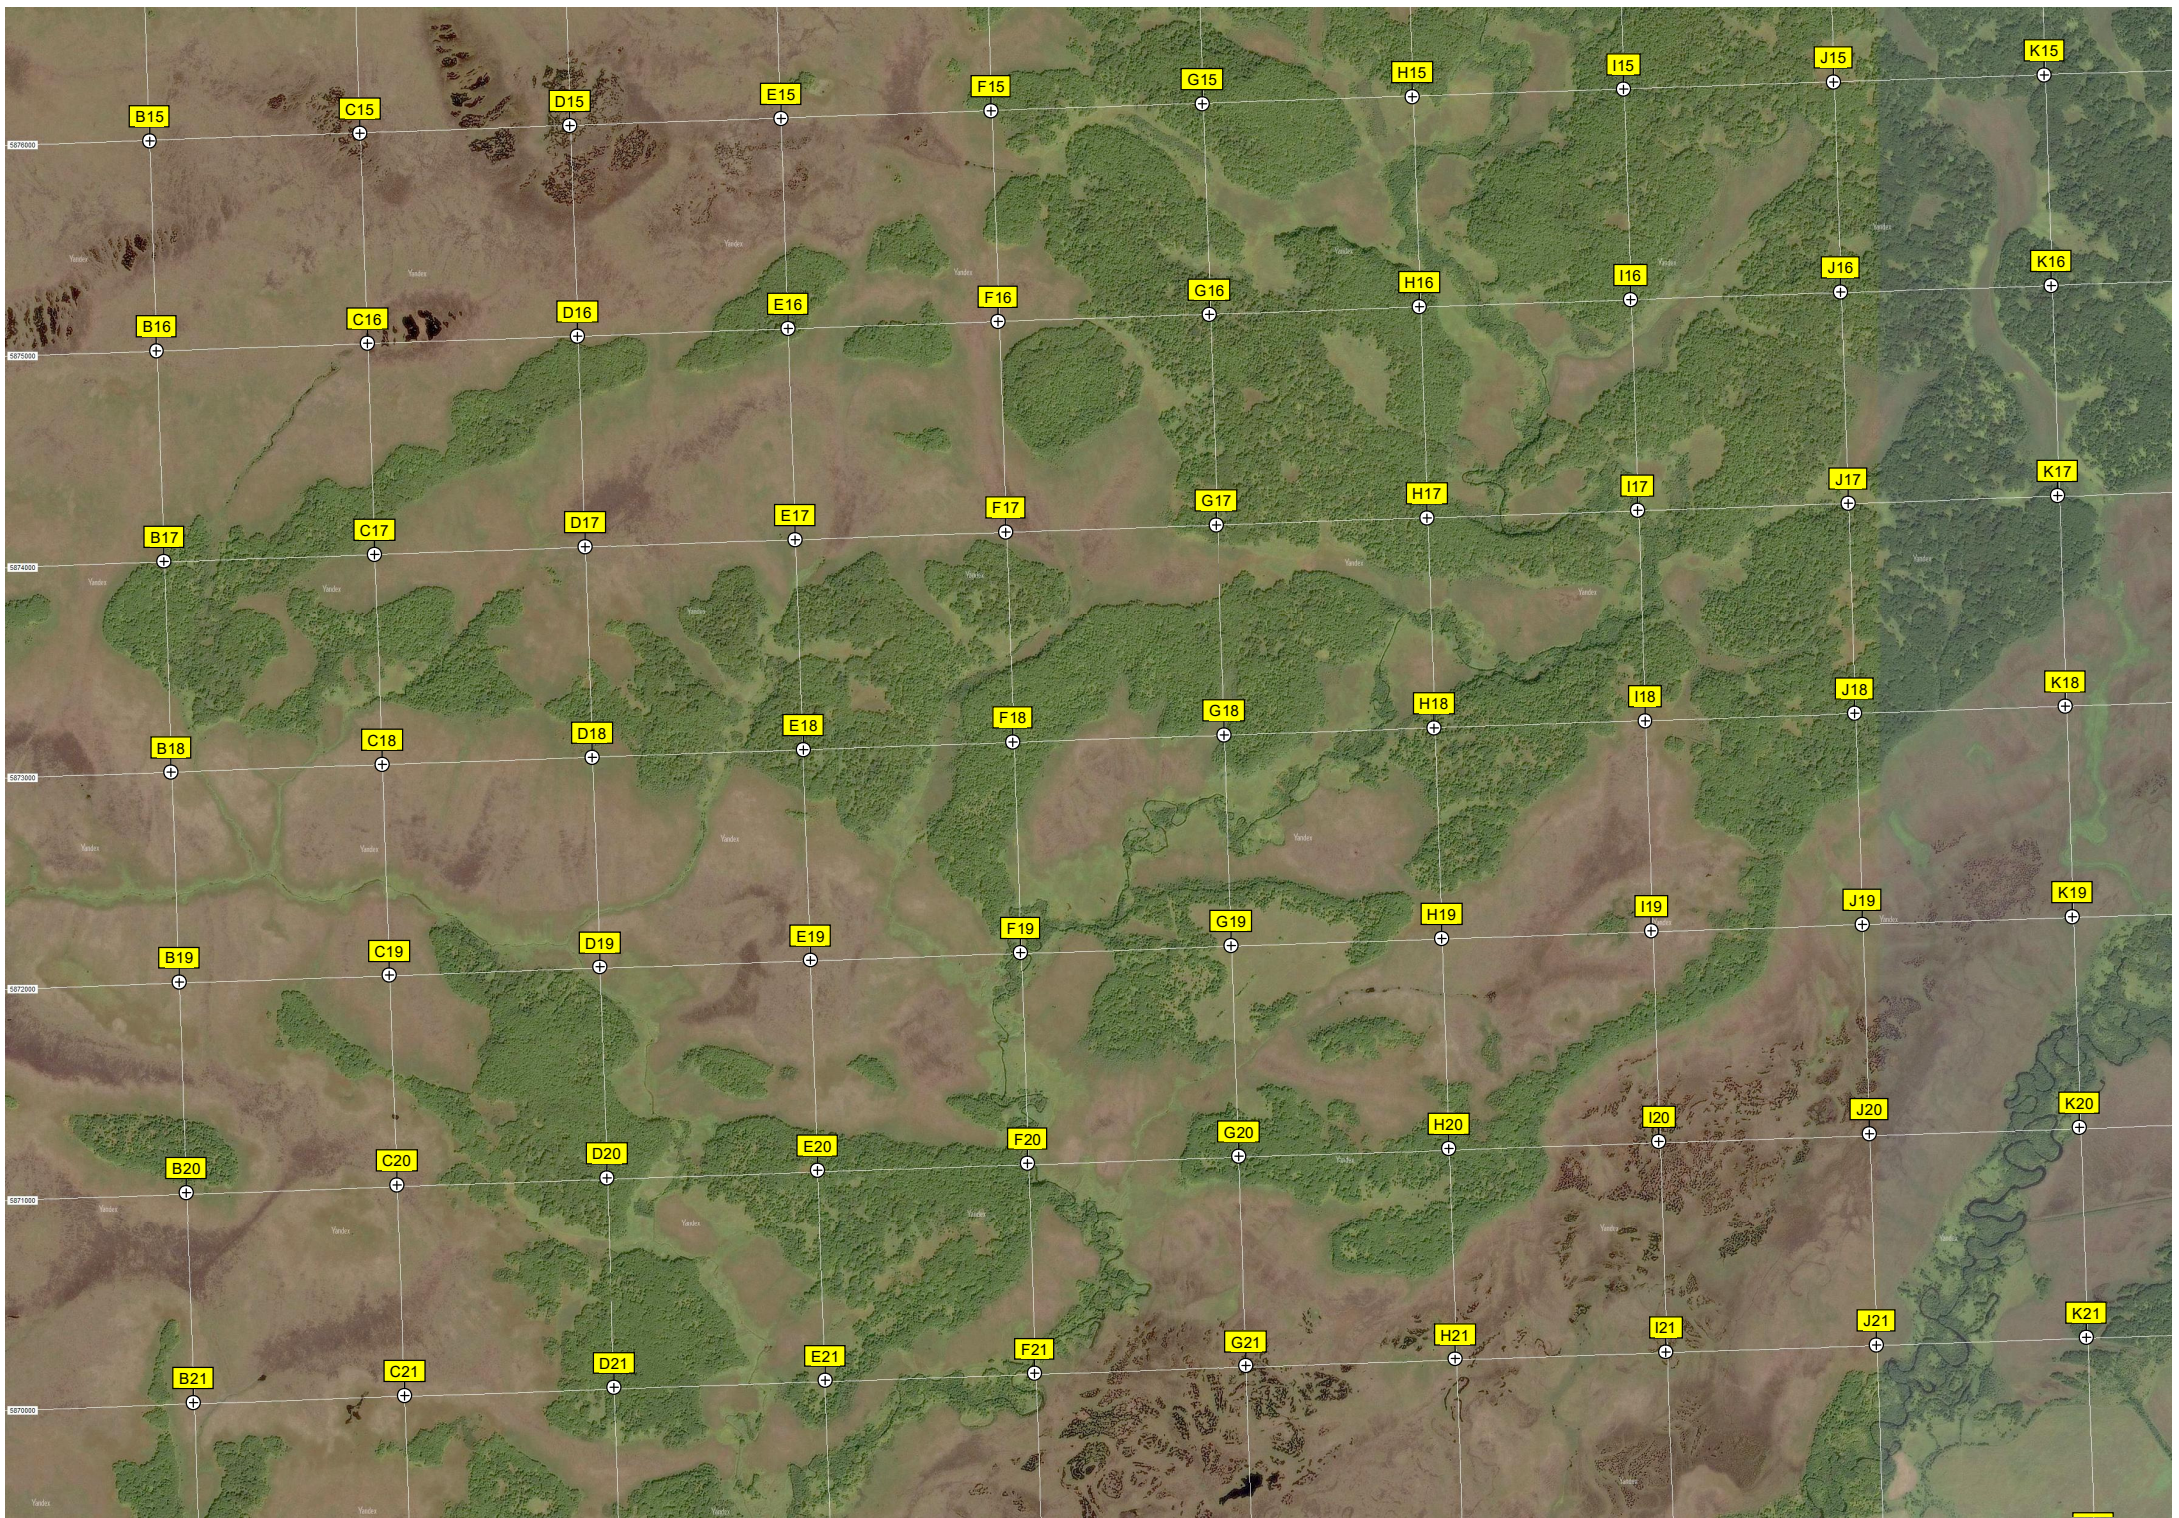

Гидрологический пост р. Начилова - Карьмай

Заброшенная впадина в долине р. Карса, БРП-07/25

Карьмай

V23

W23

X23

Y23

Z23

AA23

AB23

AC23

AD23

AE23

V24

W24

X24

AE29

Валётно-посадочная полоса 10/26

Стрельбище

Аэродром Ленино

Автопарк

Казарма
Казарма

346000 350000 354000 358000 362000 366000 370000 374000 378000 382000