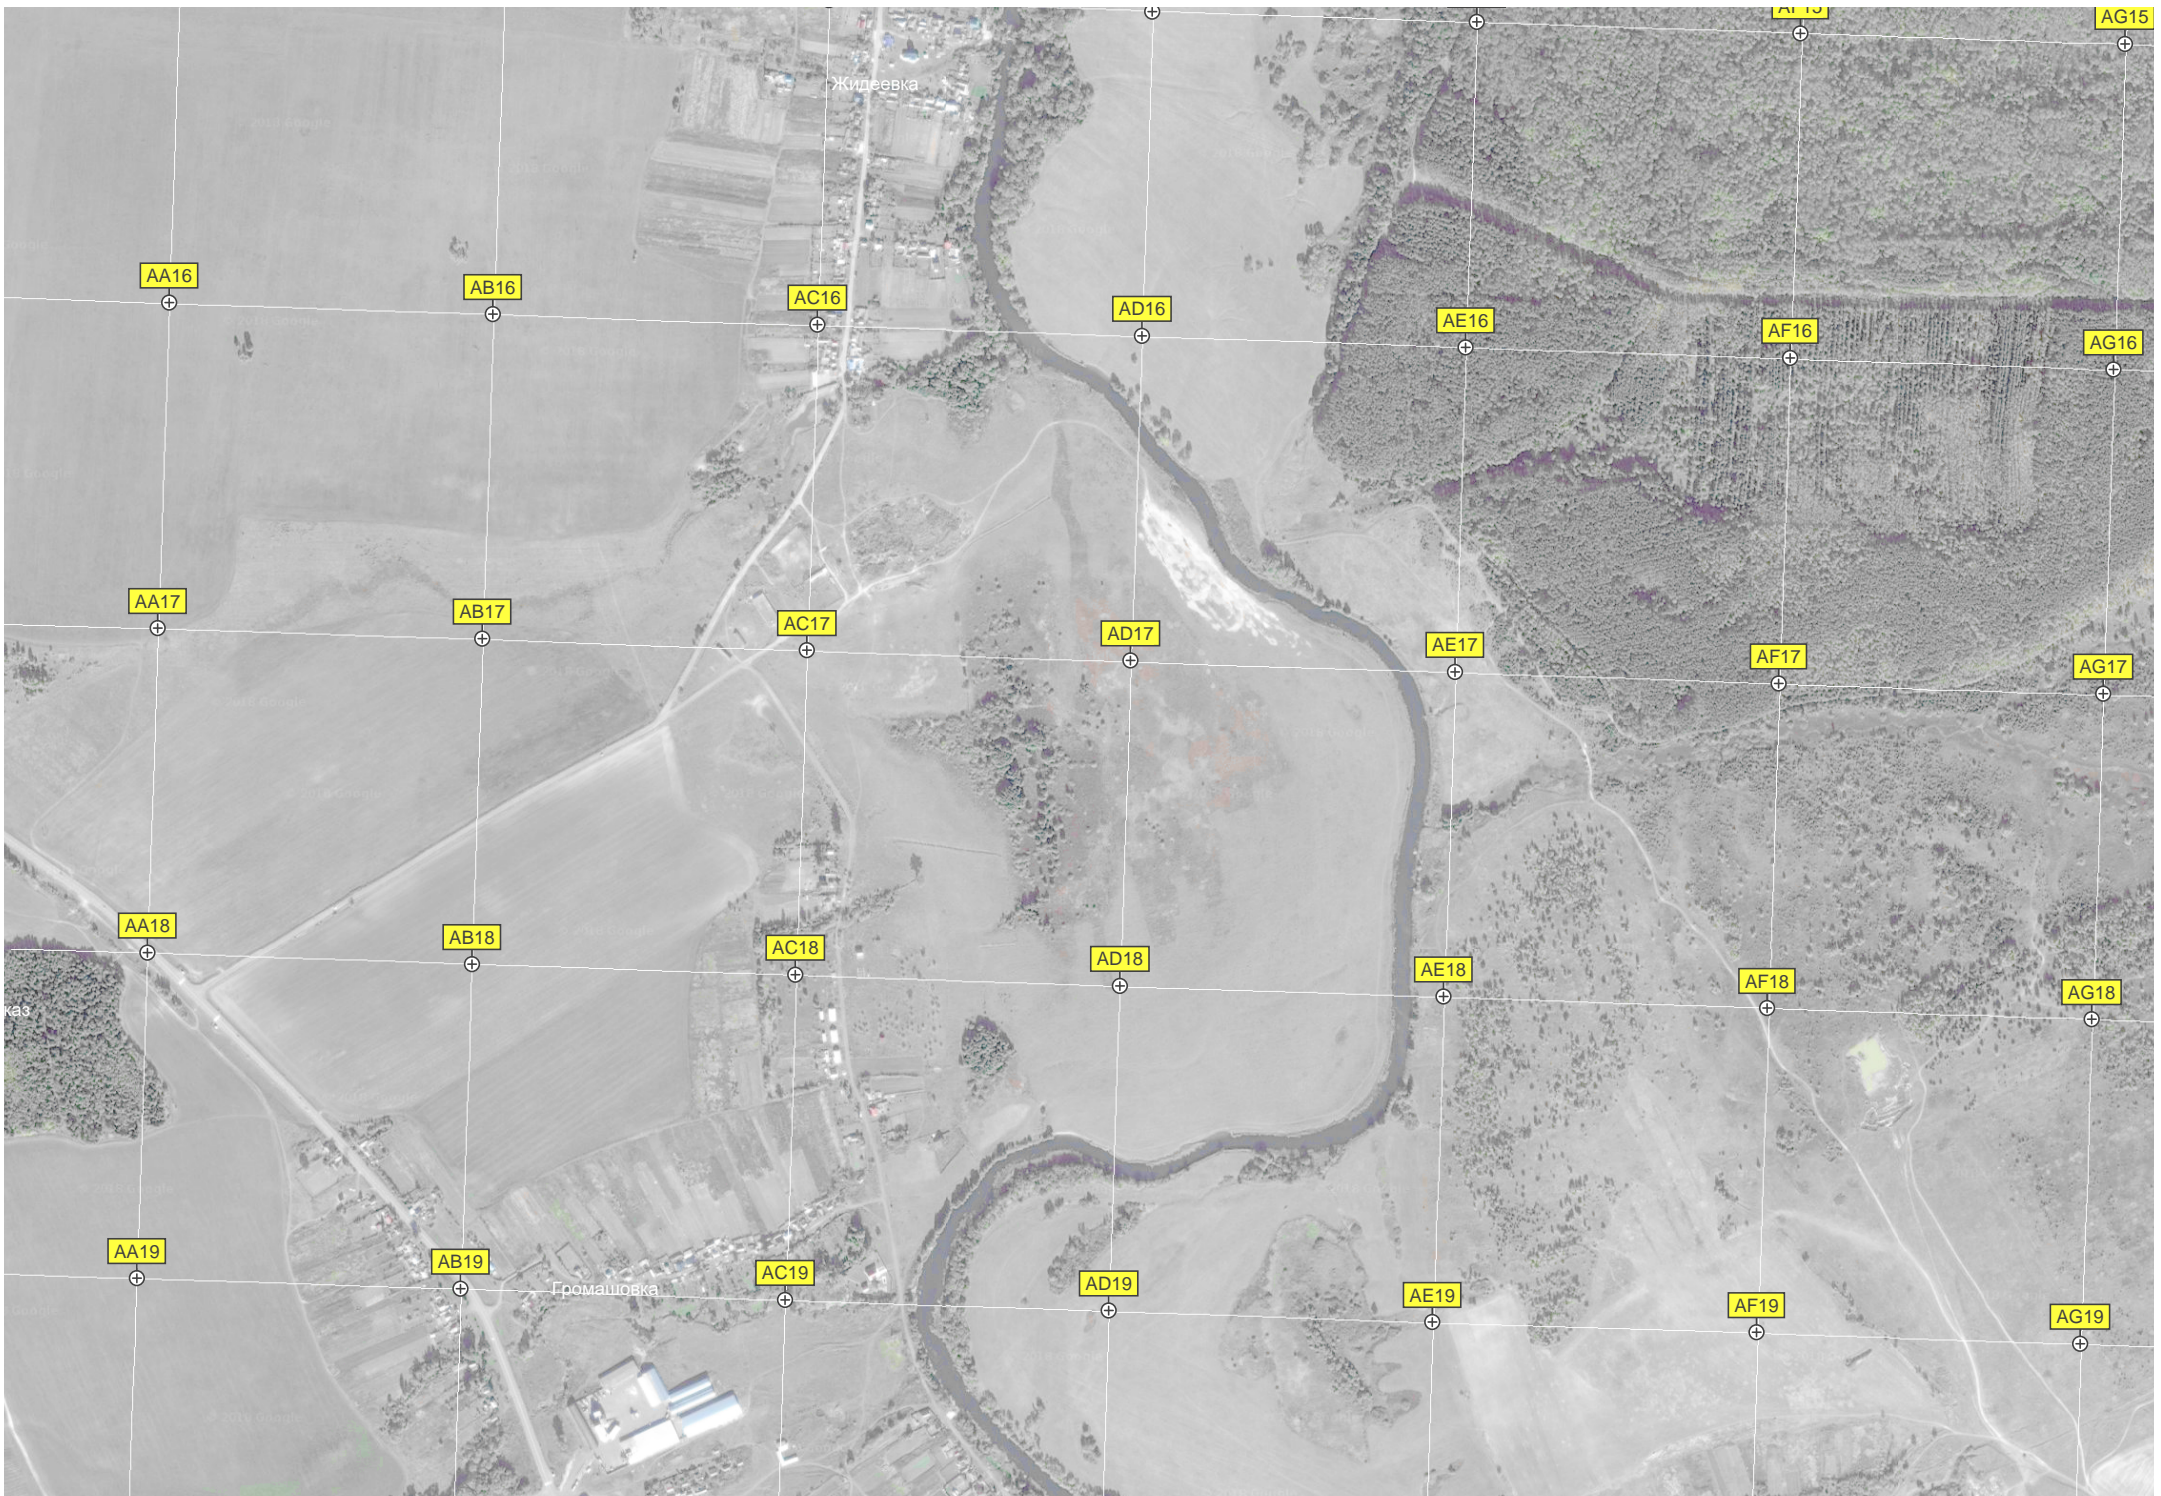

ж.д. мост через реку Малую Миценъ

N20

O20

P20

Q20

R20

S20

G21