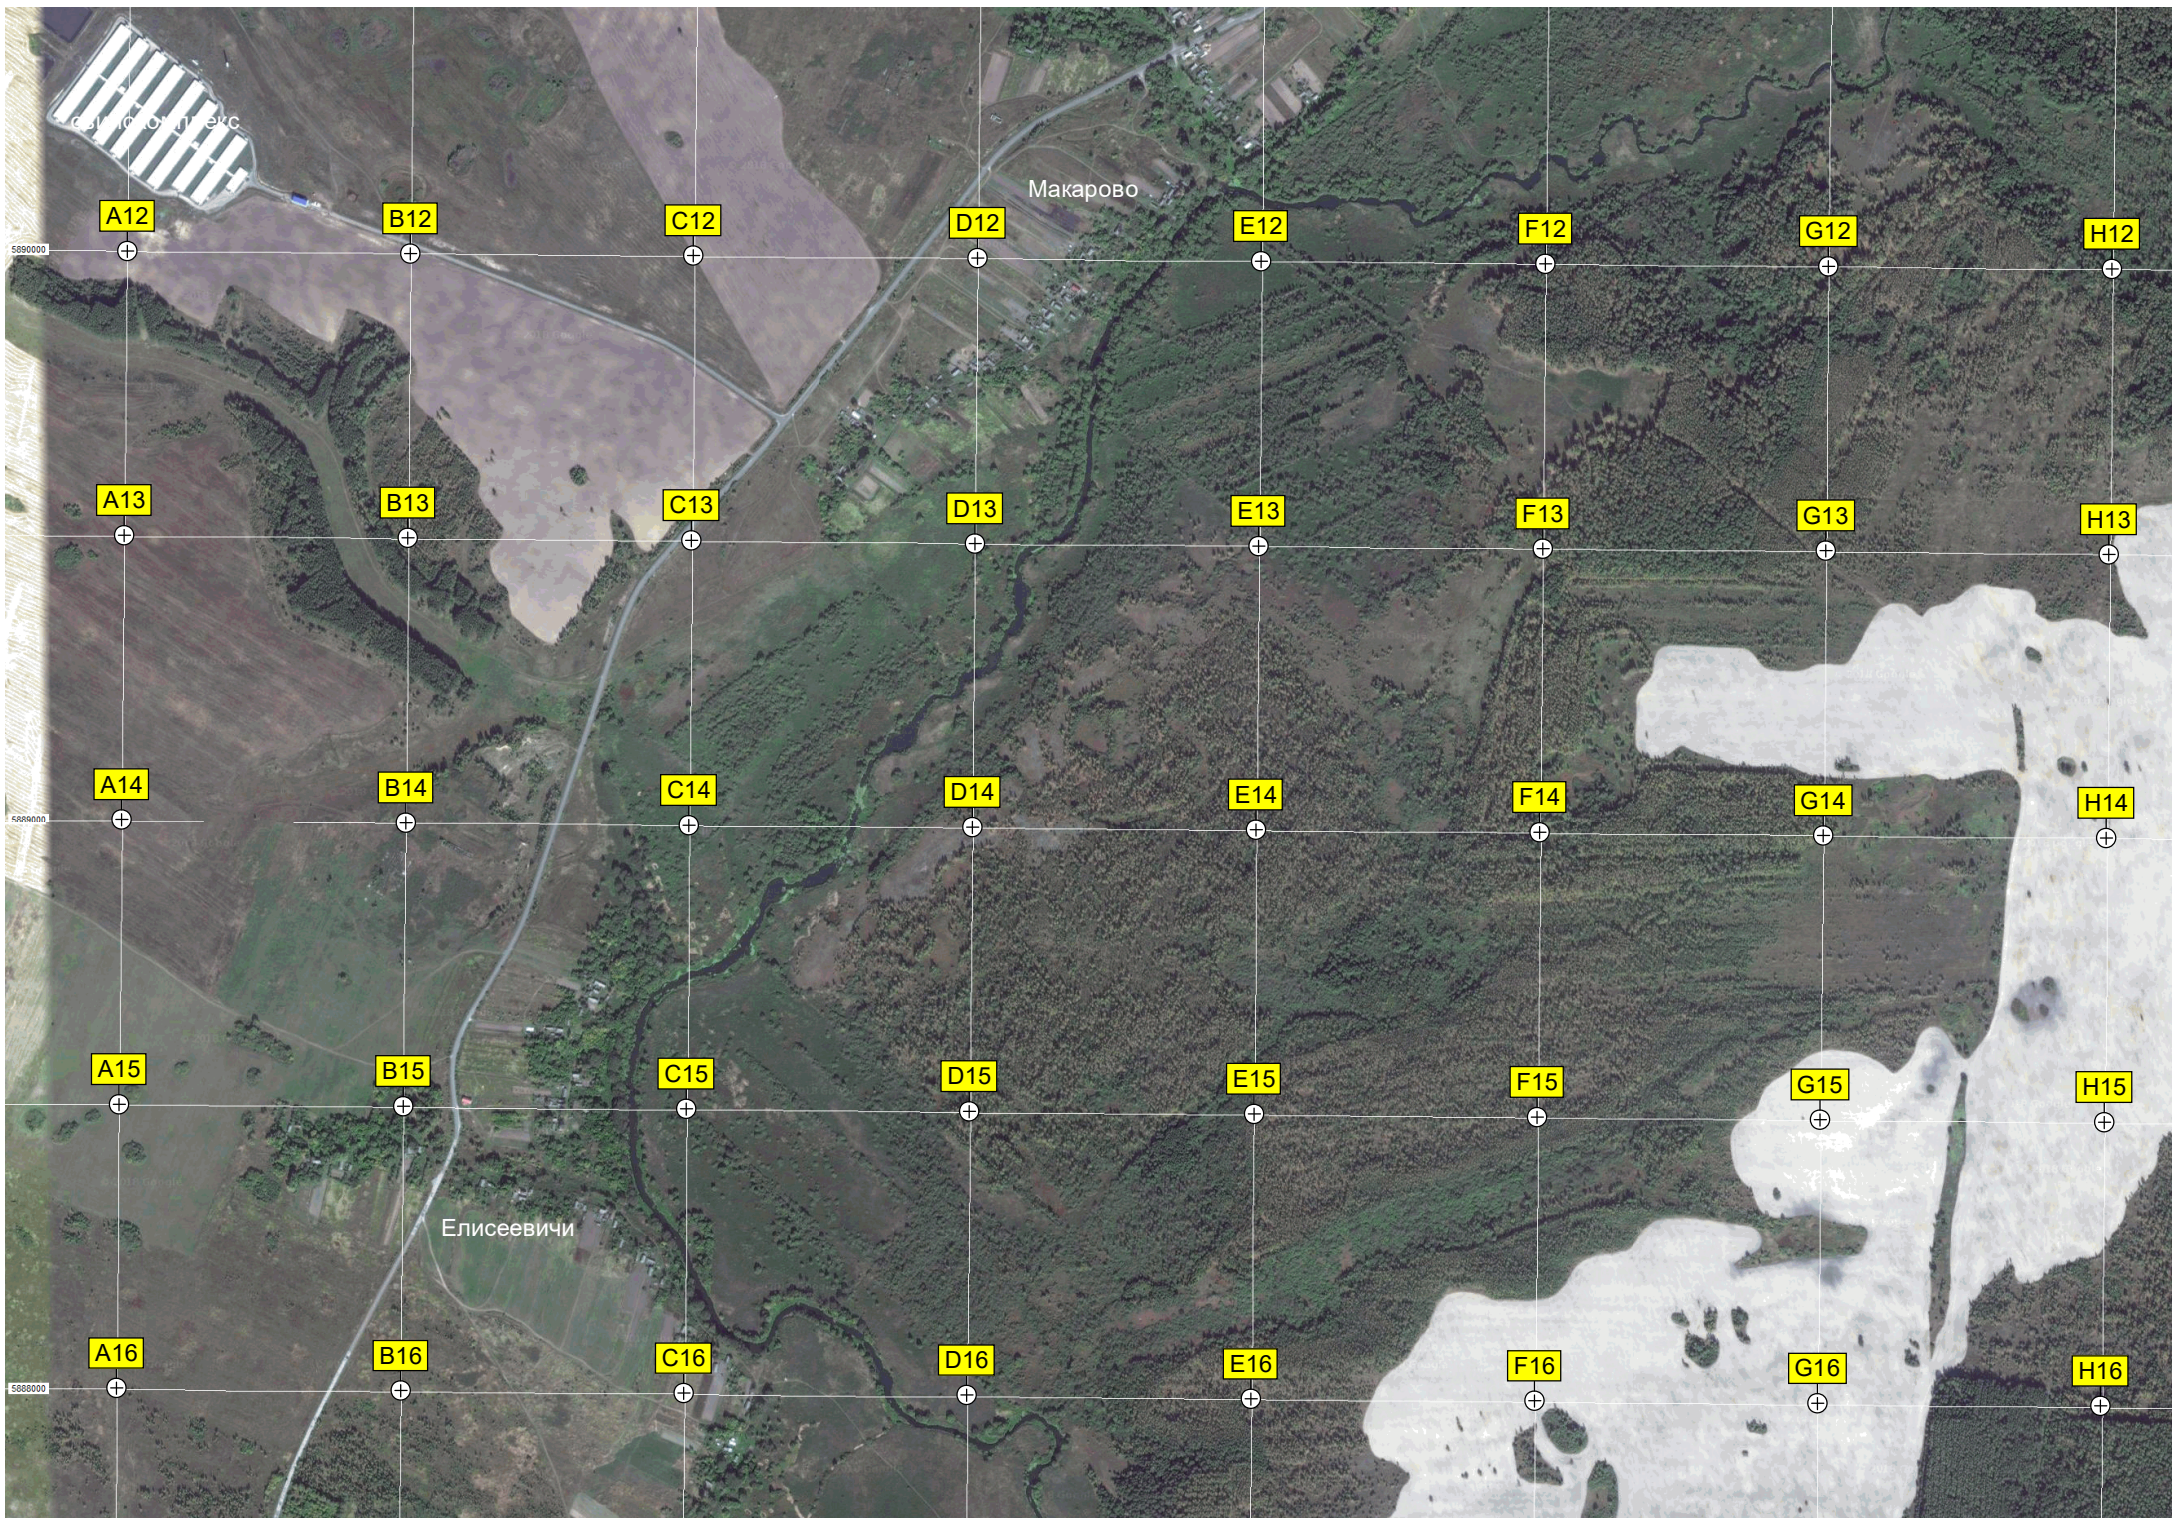

Урочище Витмица

ост.

Архангельский