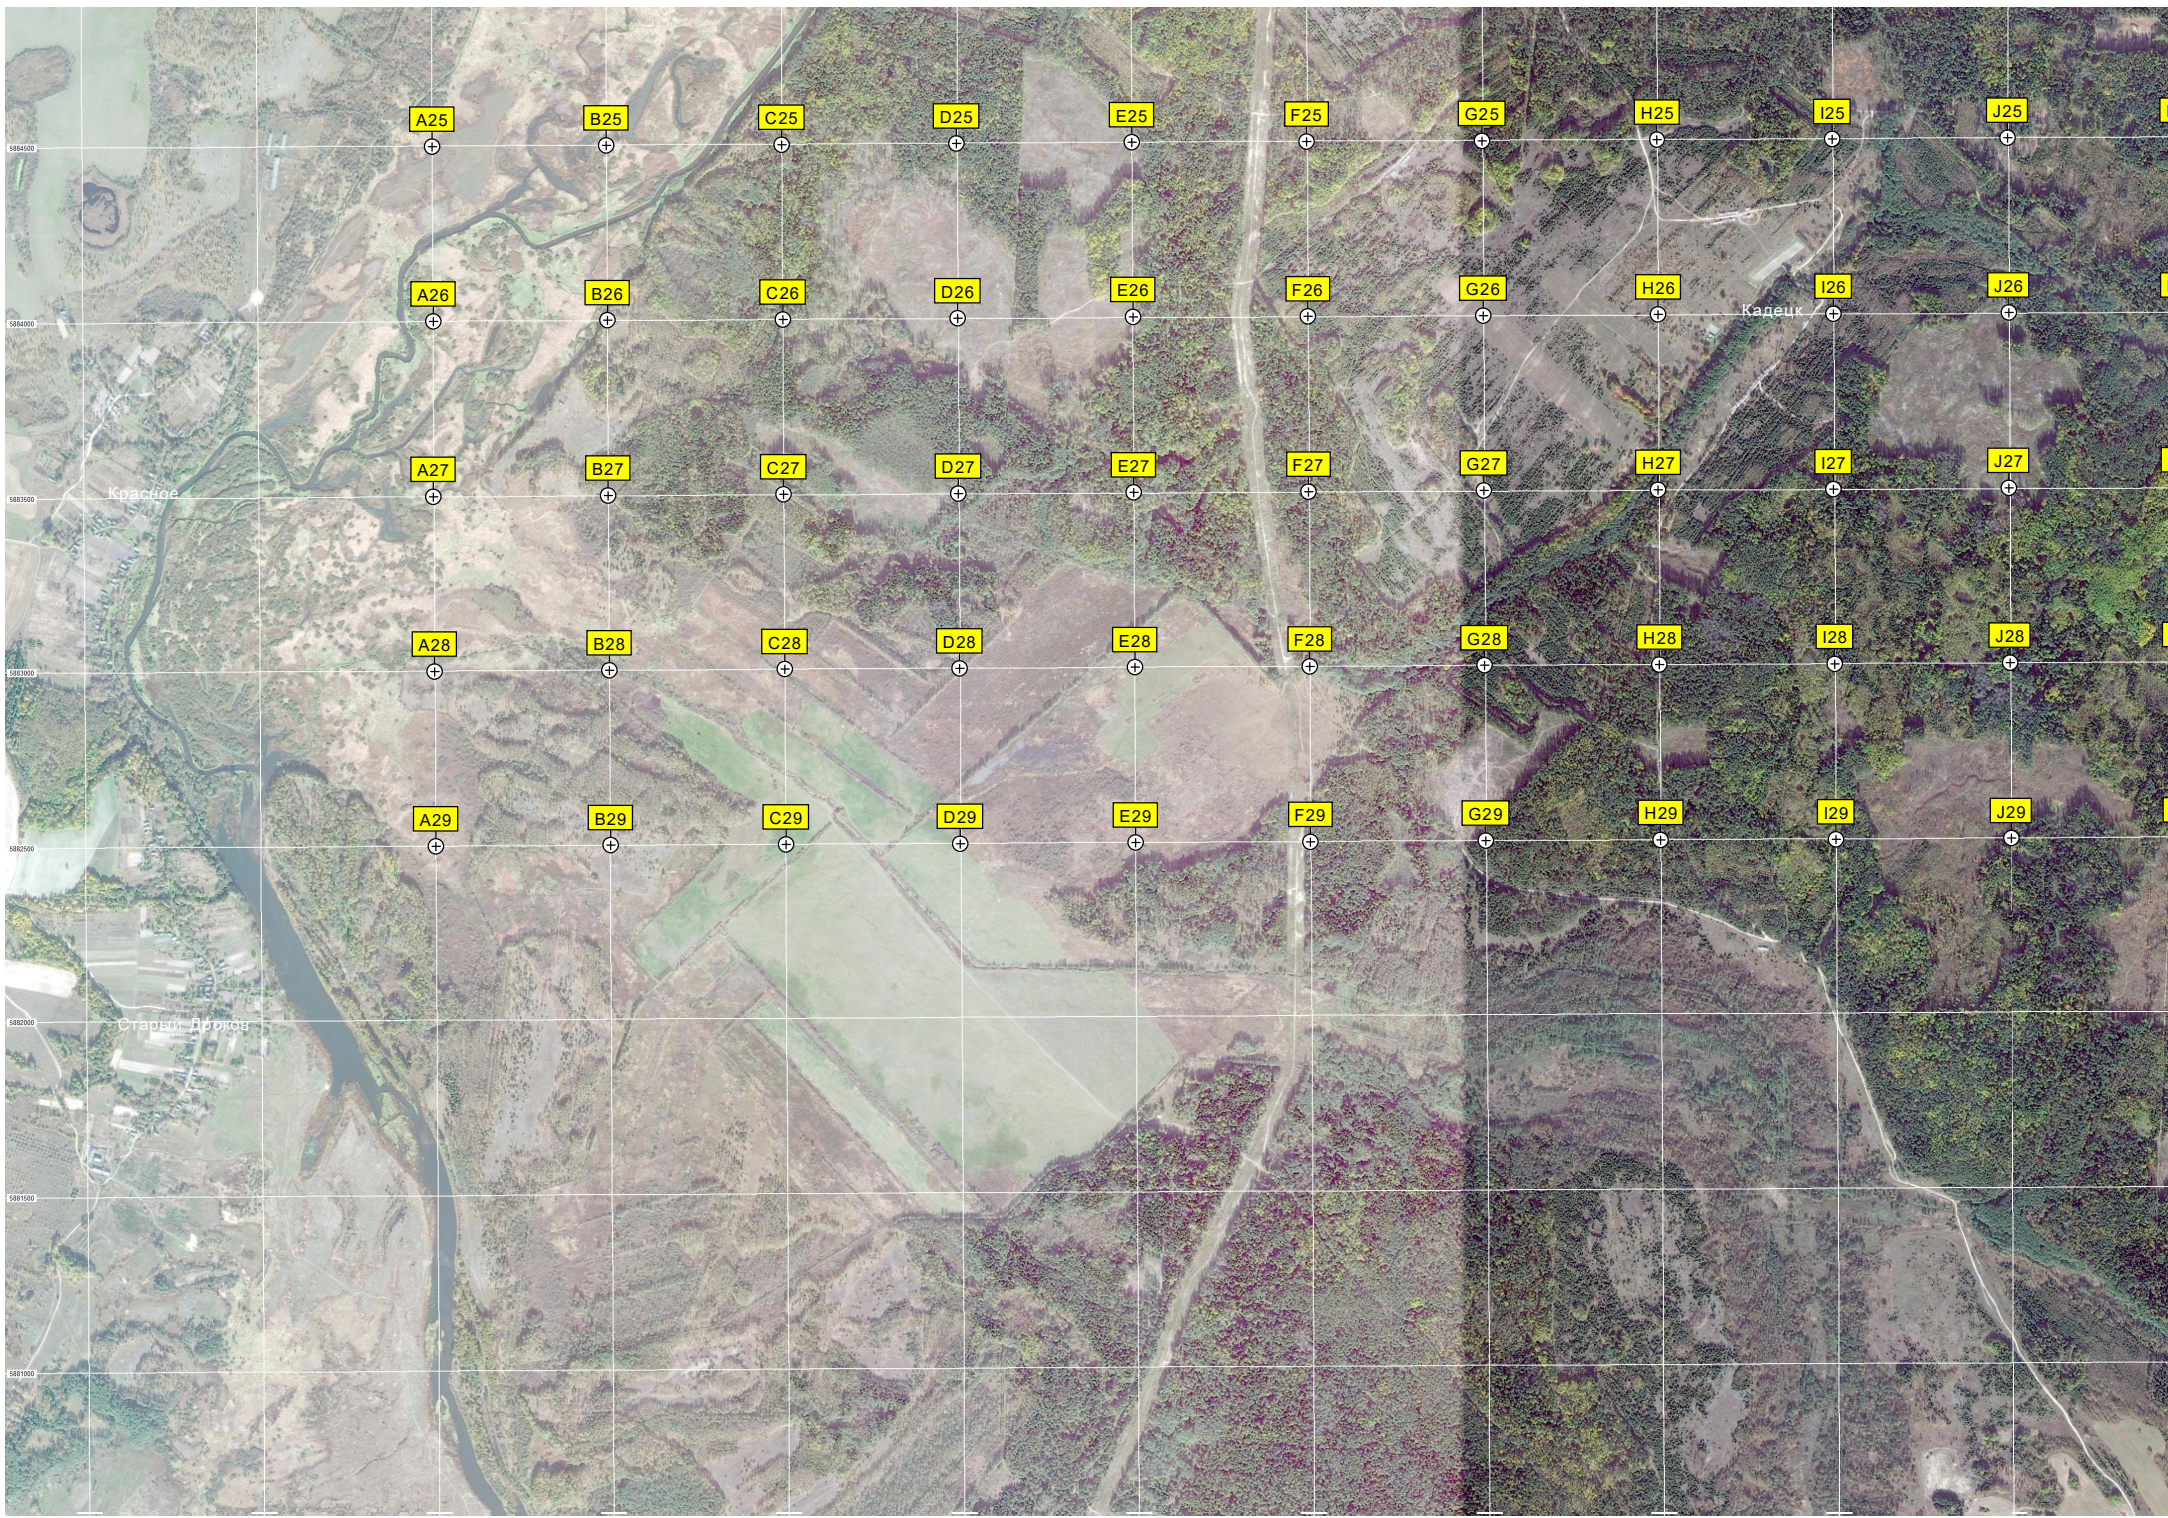

Луговка

Урочище Купело

Водославско Лесничество

Цинка

уначовка

A25

B25

C25

AH29

Ферма «Красные Косары» агрохолдинга «Мираторг»

авт. мост через р. Судынка

Шабловка  
ост. «Шабловка»

Быковка

Старые Чешуйки

Ясная Поляна

Шимоновский