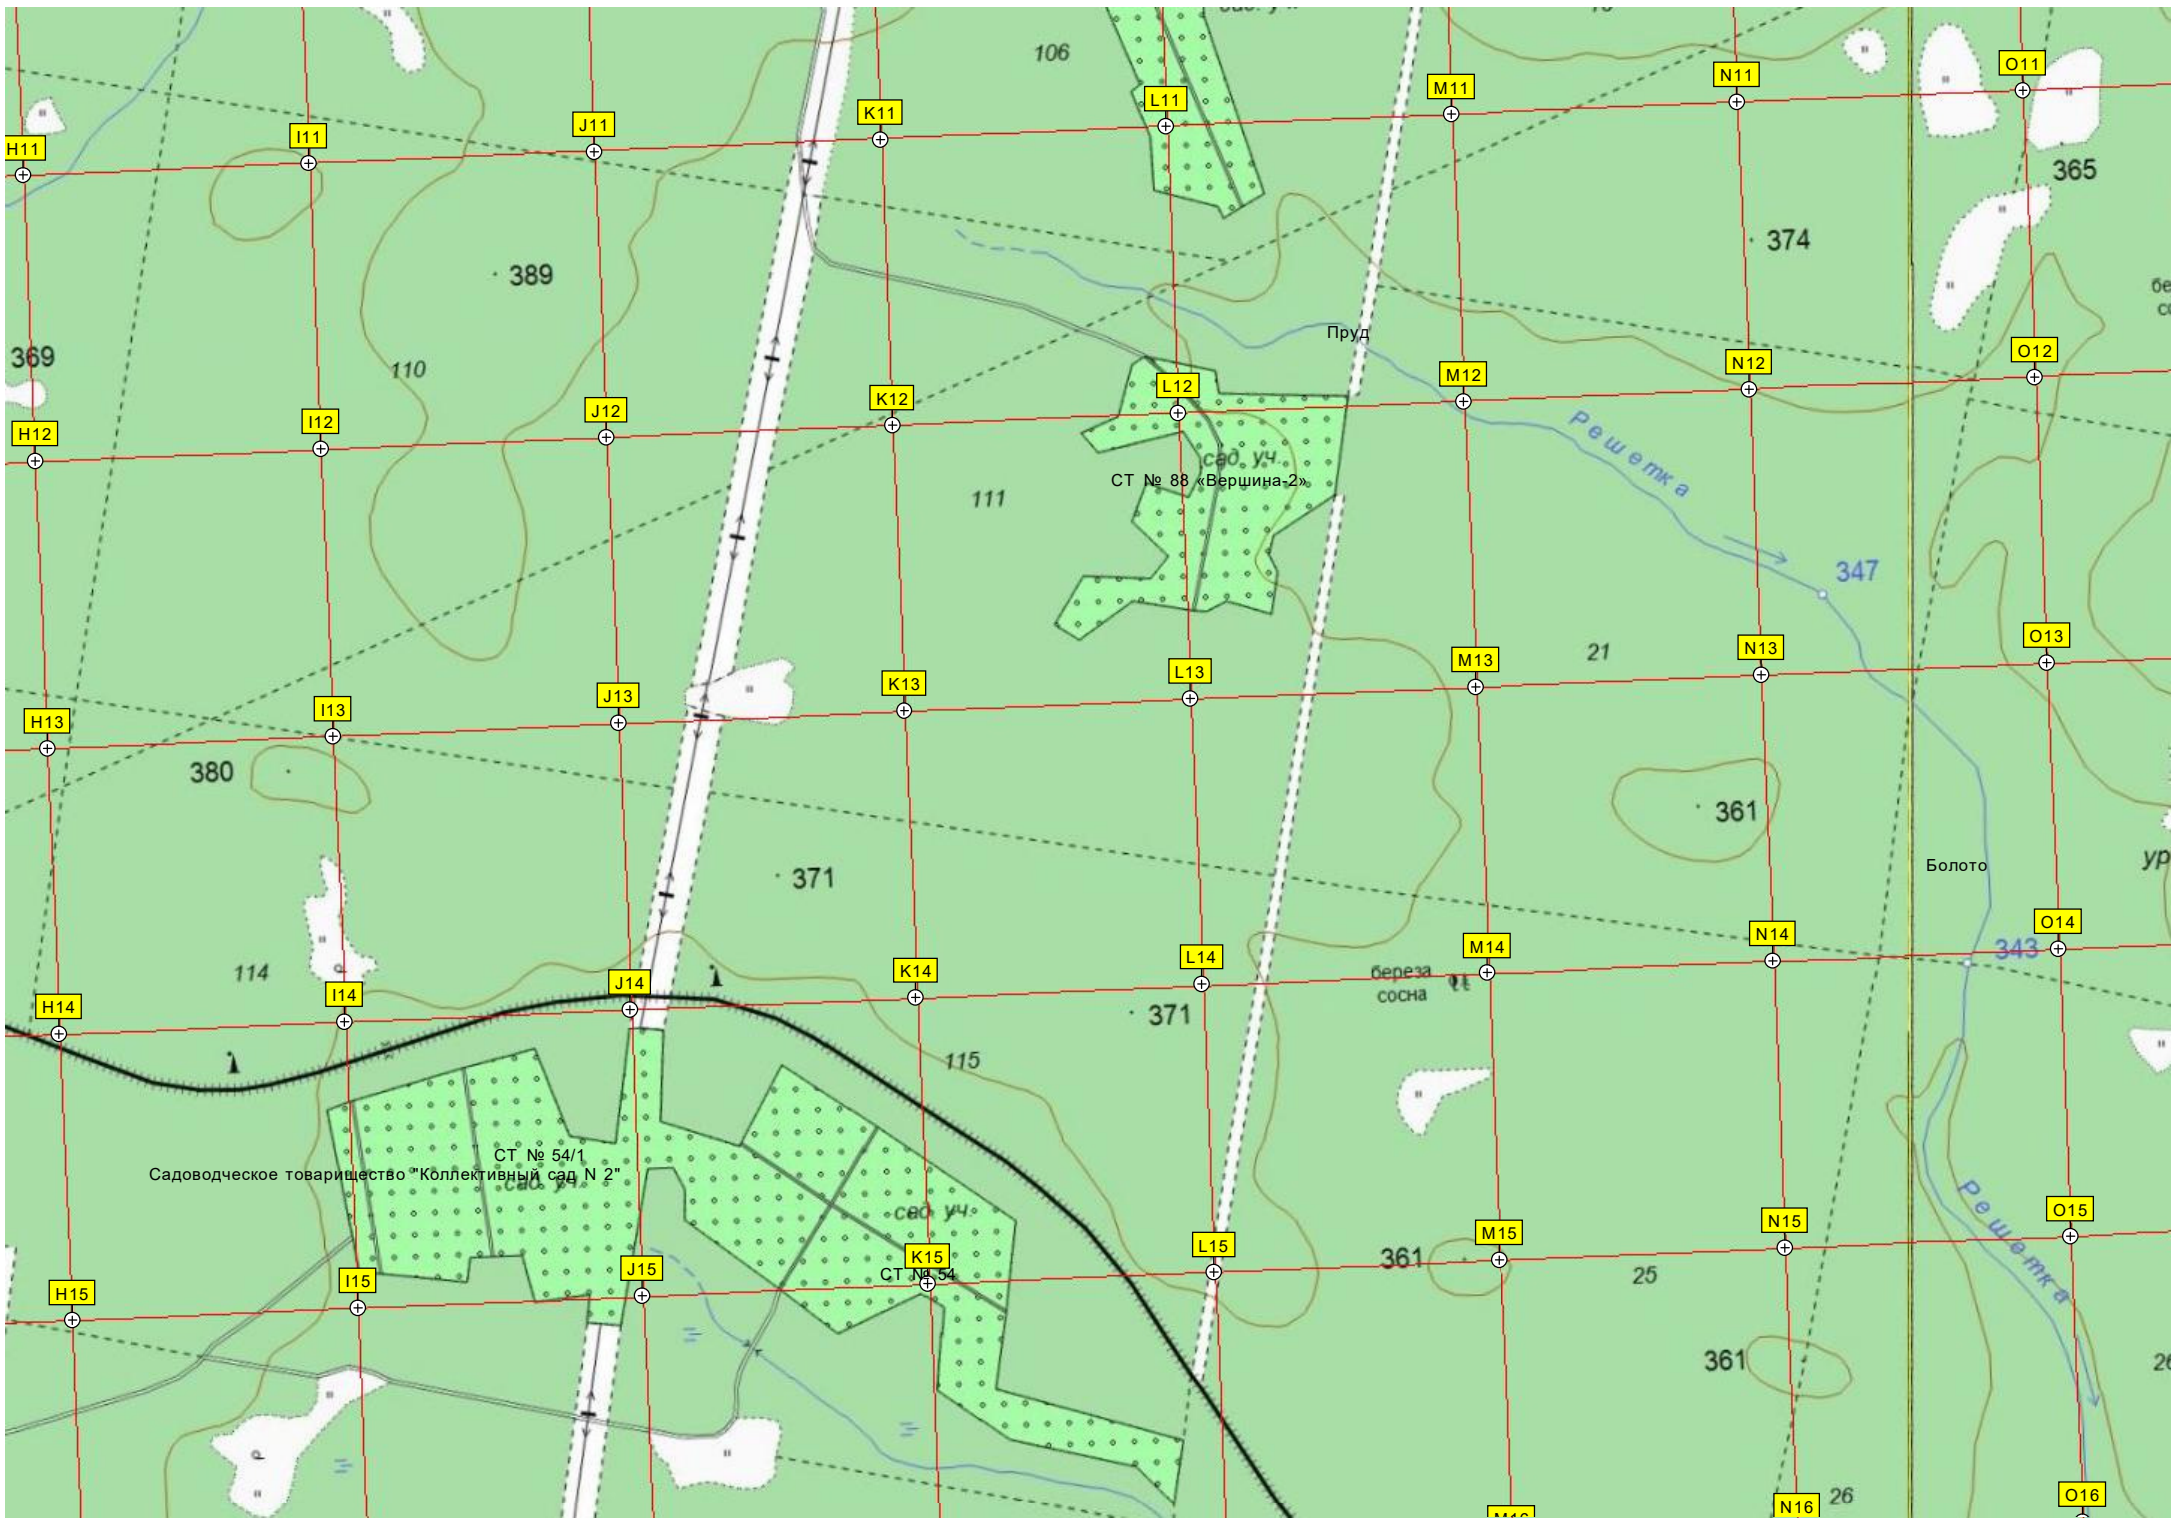

O10

379

105

Садоводческое товарищество № 81 «Вершина»
СНП «Вершина» сад. уч.

16

уп. Трактористов, 1

Сливной туннель под автодорогой

Стартовая поляна лыжного марафона «Европа - Азия»