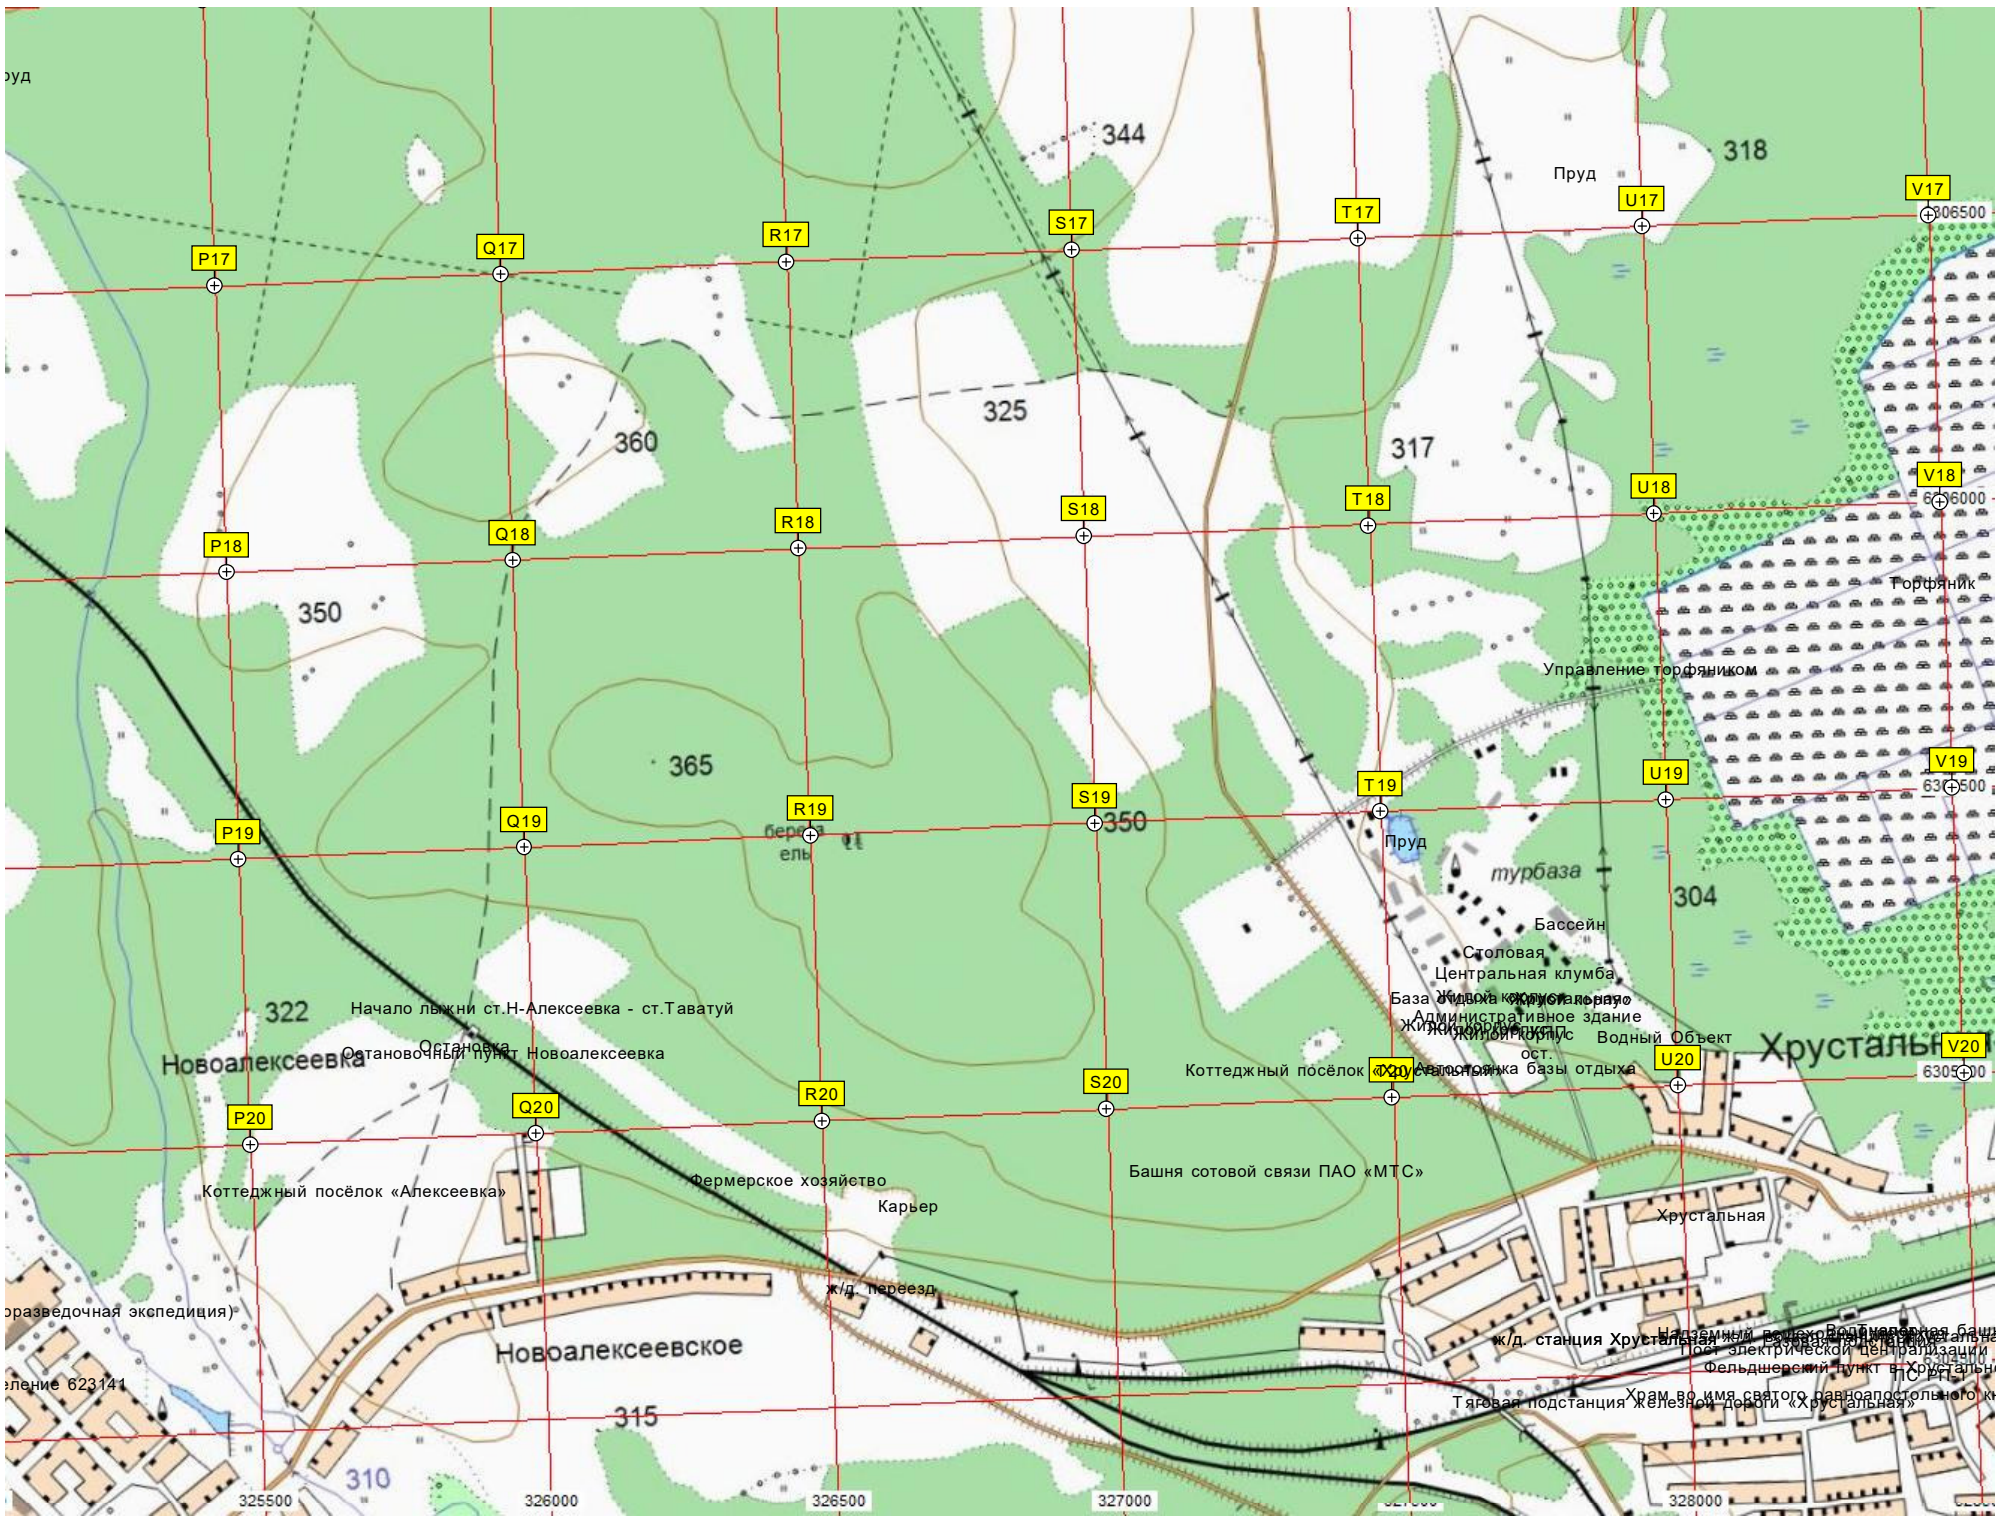

руд

образовательная экспедиция)

ление 623141

325500

326000

326500

327000

327500

328000

606500

606000

605500

630500

630000

630500

630000

630500

630000