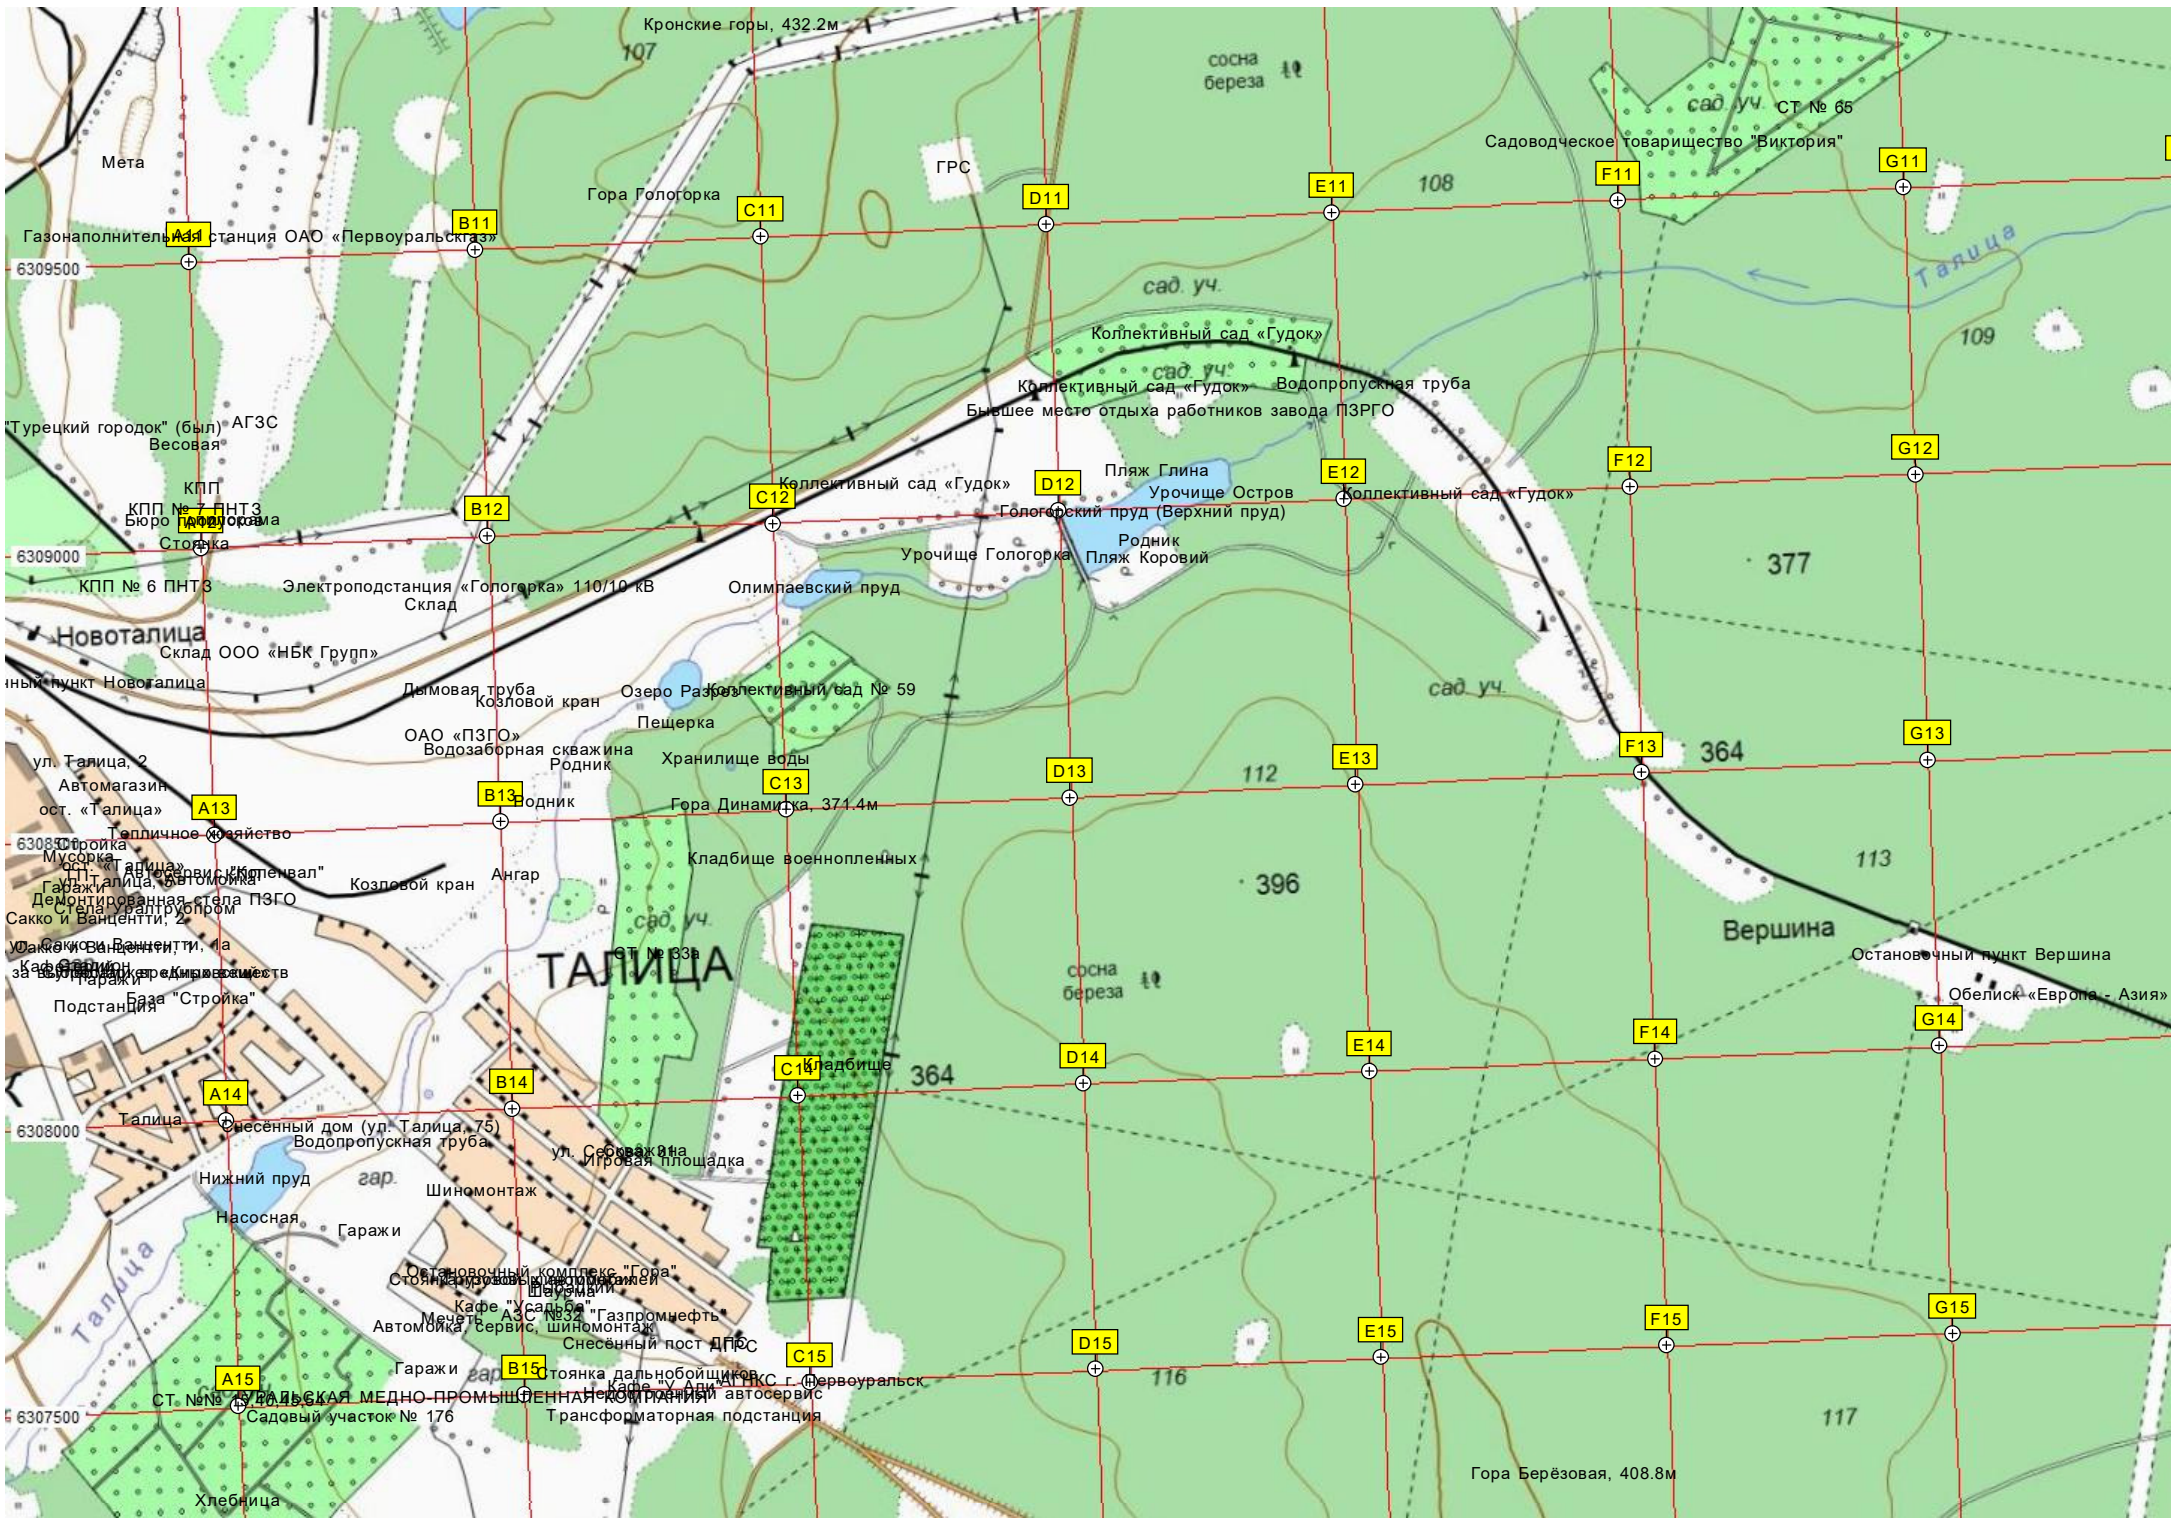

O10

379

105

Садоводческое товарищество № 81 «Вершина»
СНП «Вершина» сад. уч.

16

уп. Трактористов, 1

Сливной туннель под автодорогой

Стартовая поляна лыжного марафона «Европа - Азия»