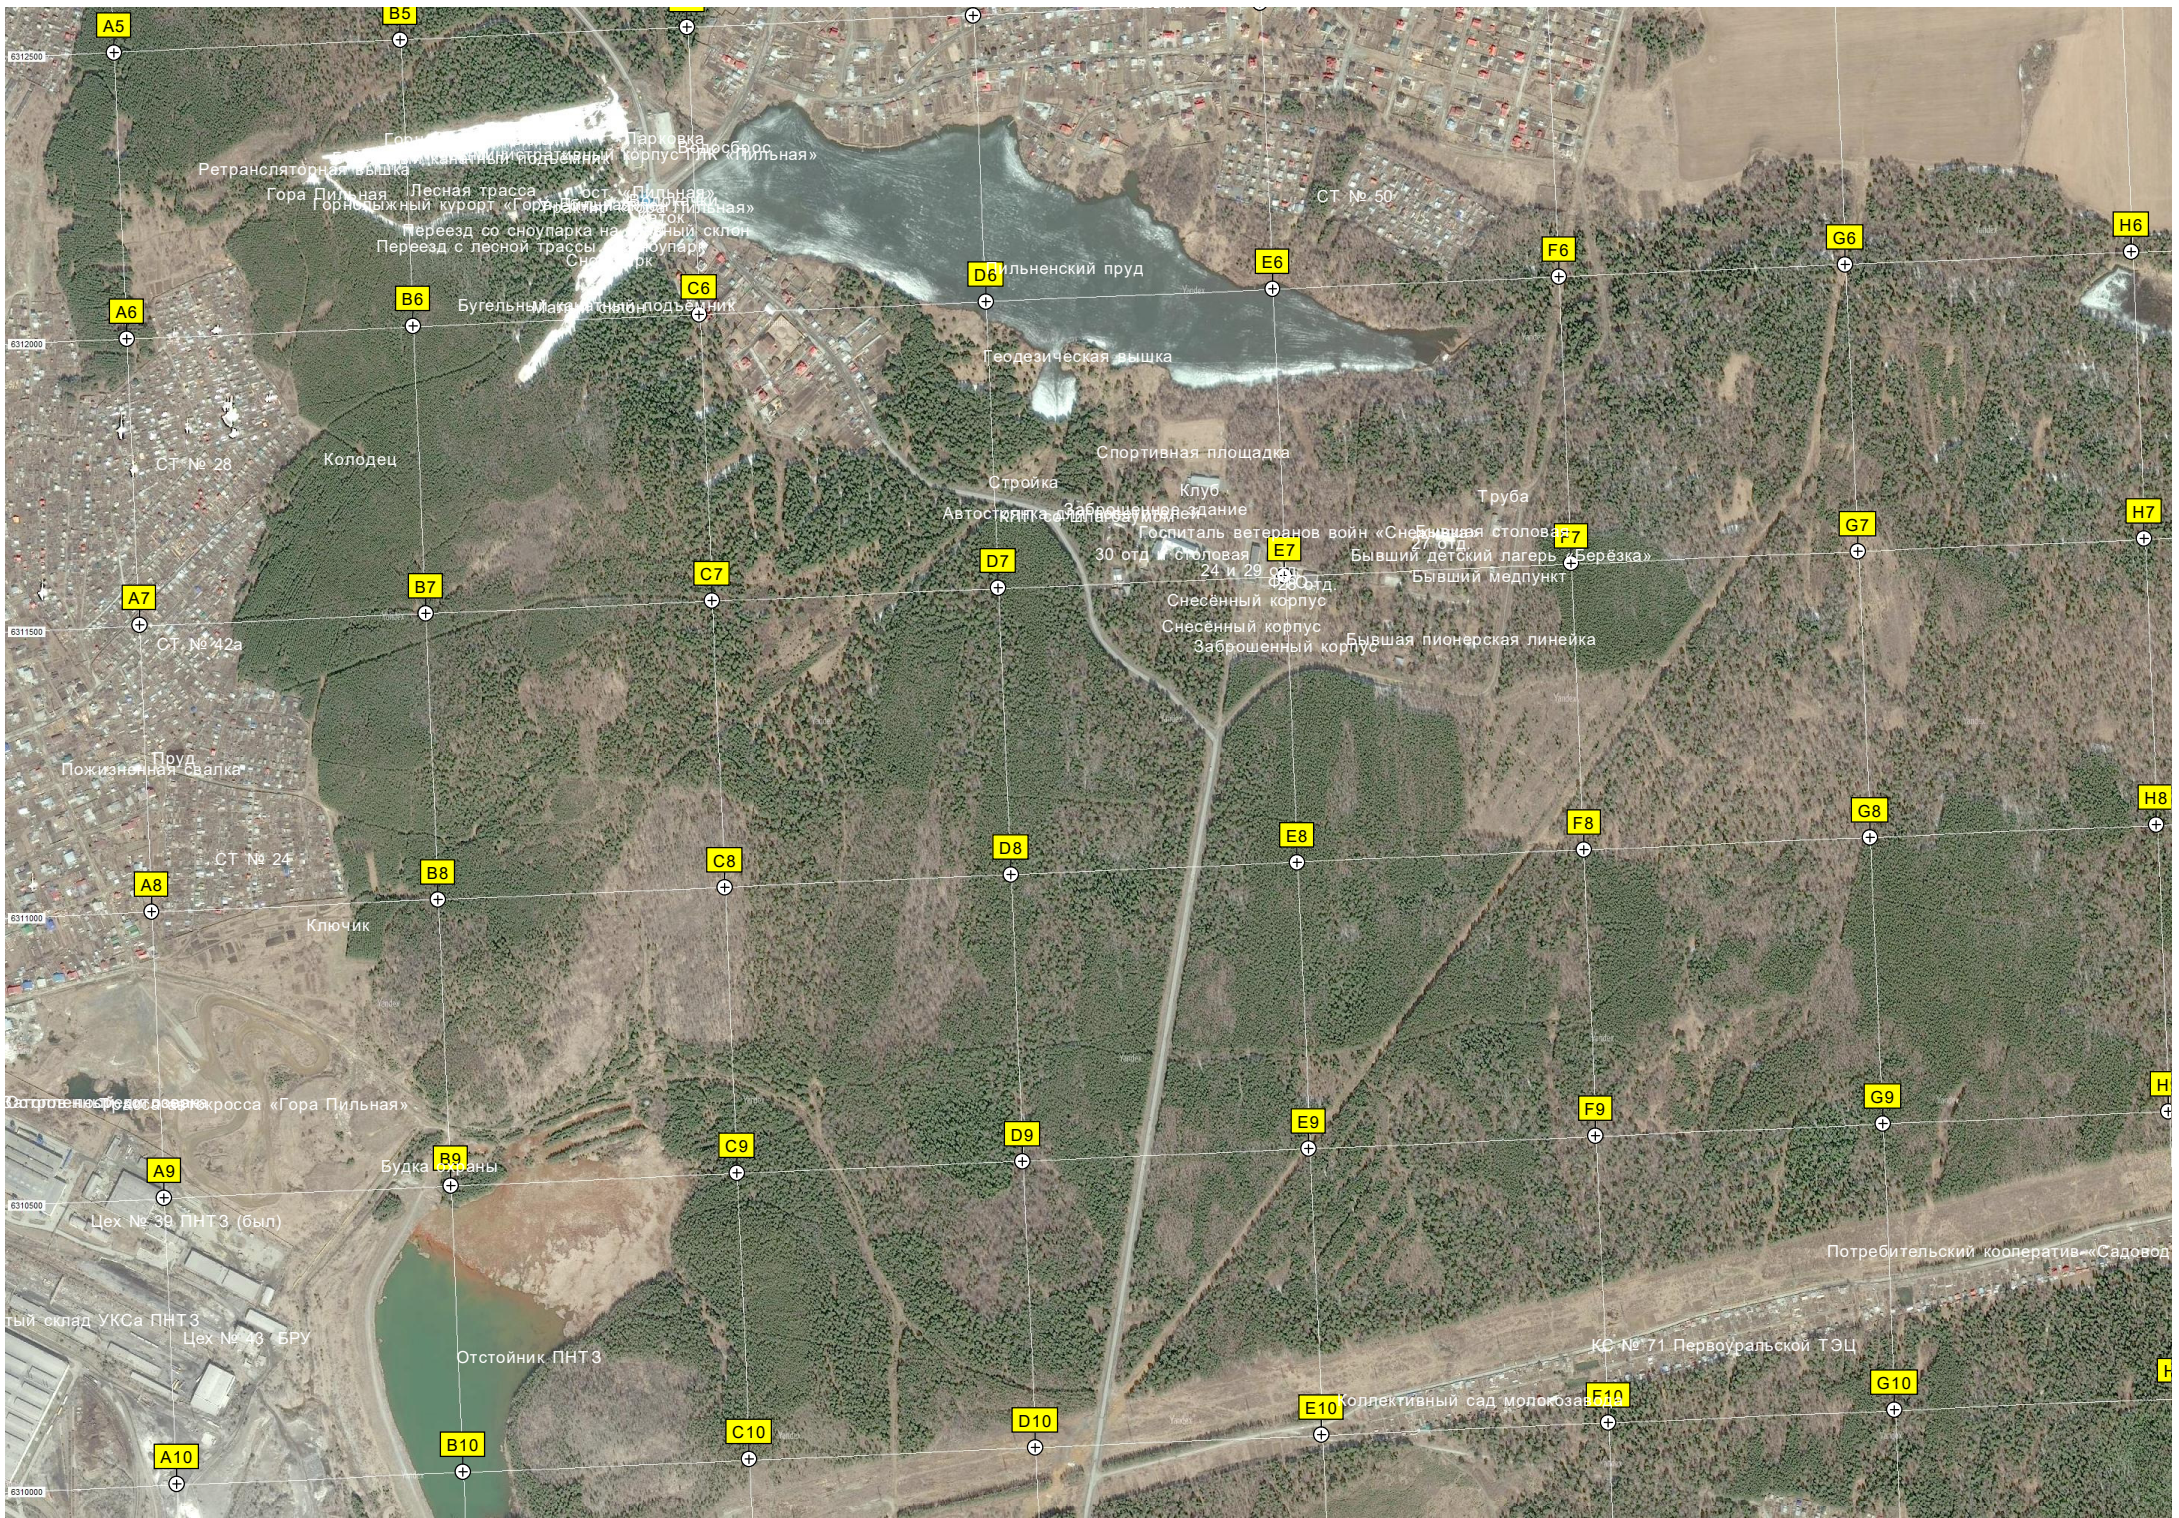

A5

B5

C5

D5

E5

F5

G5

H5

A6

B6

C6

D6

E6

F6

G6

H6

A7

B7

C7

D7

E7

F7

G7

H7

A8

B8

C8

D8

E8

F8

G8

H8

A9

B9

C9

D9

E9

F9

G9

H9

A10

B10

C10

D10

E10

F10

G10

H10

Гора Дильная
Ретрансляторная вышка
Лесная трасса
Горнолыжный курорт «Гора Дильная»
Переезд со сноуларки на лыжный склон
Переезд с лесной трассы на сноуларку
Сноуларка

Бугельный лагерь подвешенный

Ильинский пруд

Геодезическая вышка

Стройка

Автостанция

Спортивная площадка

Клуб

Заброшенное здание

Госпиталь ветеранов войн «Снежинка»

30 отд. столовая

24 и 29 отд.

Снесенный корпус

Снесенный корпус

Заброшенный корпус

Труба

Бывшая столовая

Бывший детский лагерь «Берёзка»

Бывший медпункт

Бывшая пионерская линейка

СТ № 28

Колодец

СТ № 42a

Пруд

СТ № 24

Ключик

Спортивный комплекс «Гора Пильная»

Цех № 39 ПНТЗ (был)

Отстойник ПНТЗ

Цех № 43 БРУ

Отстойник ПНТЗ

Коллективный сад молокозавода

Потребительский кооператив «Садовый»

КС № 71 Первоуральской ТЭЦ

Коллективный сад молокозавода

6312500

6312000

6311500

6311000

6310500

6310000

СТ № 50