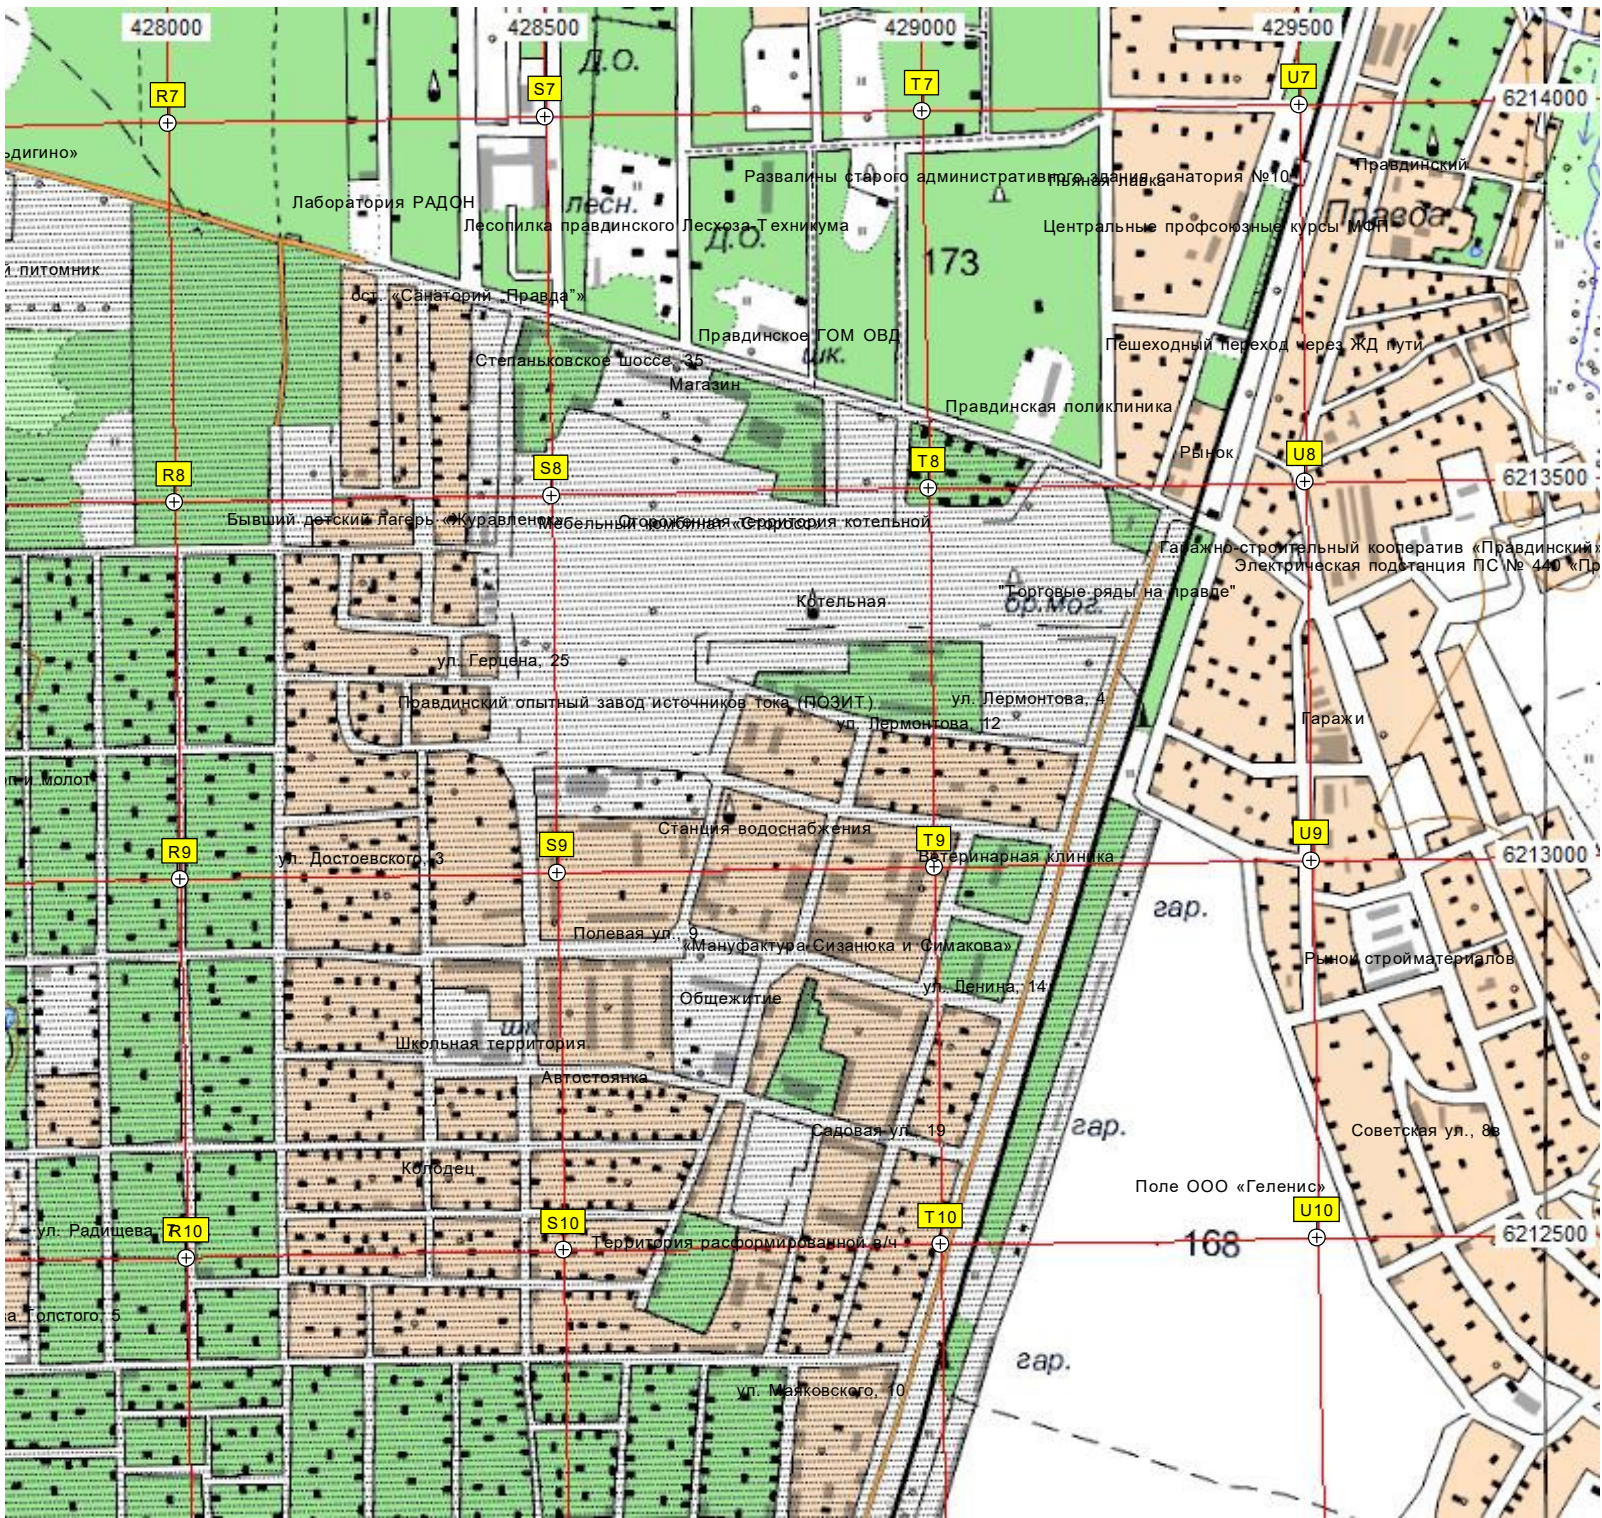

K10

6212500

Уч.

Здесь располагалась деревня Чалчигово

168

Топь на болоте

сад.уч.

428000