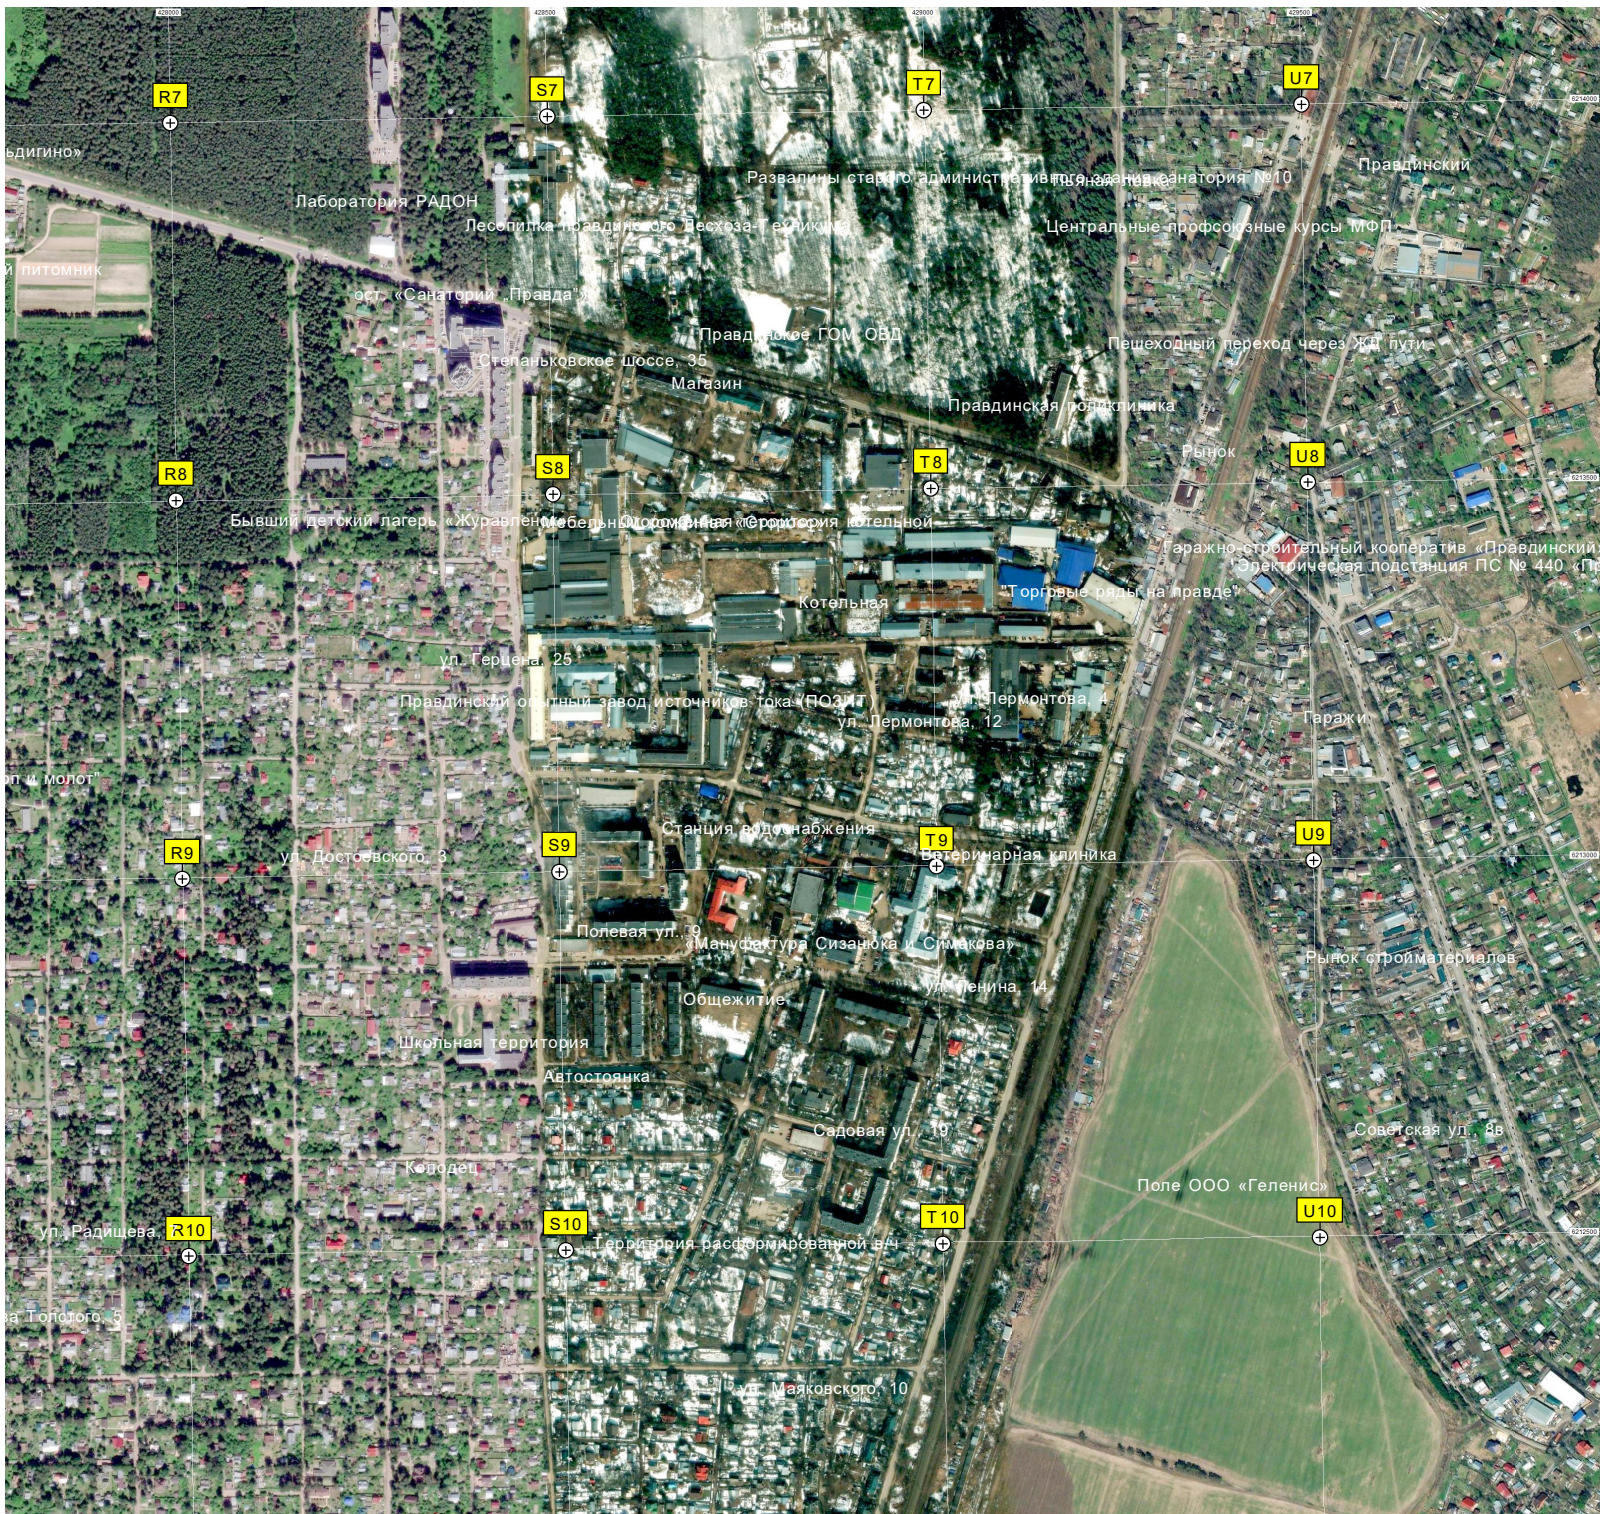

«БДИГИНО»

ПИТОМНИК

«Молот»

«Толстого, 5»

Лаборатория РАДОН

Лесопилка правдинского Лесхоза Т.Х.И.И.И.И.

ост. «Санаторий „Правда“»

Стеланьковское шоссе, 35

Правдинское ГОМ ОБД

Магазин

Бывший детский лагерь «Журавленки» (бывшая территория котельной)

Котельная

ул. Герцена, 25

Правдинский оптико-механический завод источников тока (ПОЗИТ)

ул. Пермонтова, 4

ул. Пермонтова, 12

ул. Достоевского, 3

Станция водоснабжения

Ветеринарная клиника

Полевая ул., 9

«Мануфактура Сизанюка и Симмакова»

ул. Ленина, 14

Общежитие

Школьная территория

Автостоянка

Садовая ул., 19

Колодец

Территория расформированной в/ч

ул. Маяковского, 10

Поле ООО «Геленис»

Советская ул., 8в

Развалины старого административного здания санатория №10

Правдинский

Центральные профсоюзные курсы МФП

Пешеходный переход через ЖД пути

Правдинская районная больница

Рынок

Гаражно-строительный кооператив «Правдинский»

Электрическая подстанция ПС № 440 «П»

«Торговые ряды на правде»

Гаражи

Рынок стройматериалов

R7

S7

T7

U7

R8

S8

T8

U8

R9

S9

T9

U9

R10

S10

T10

U10