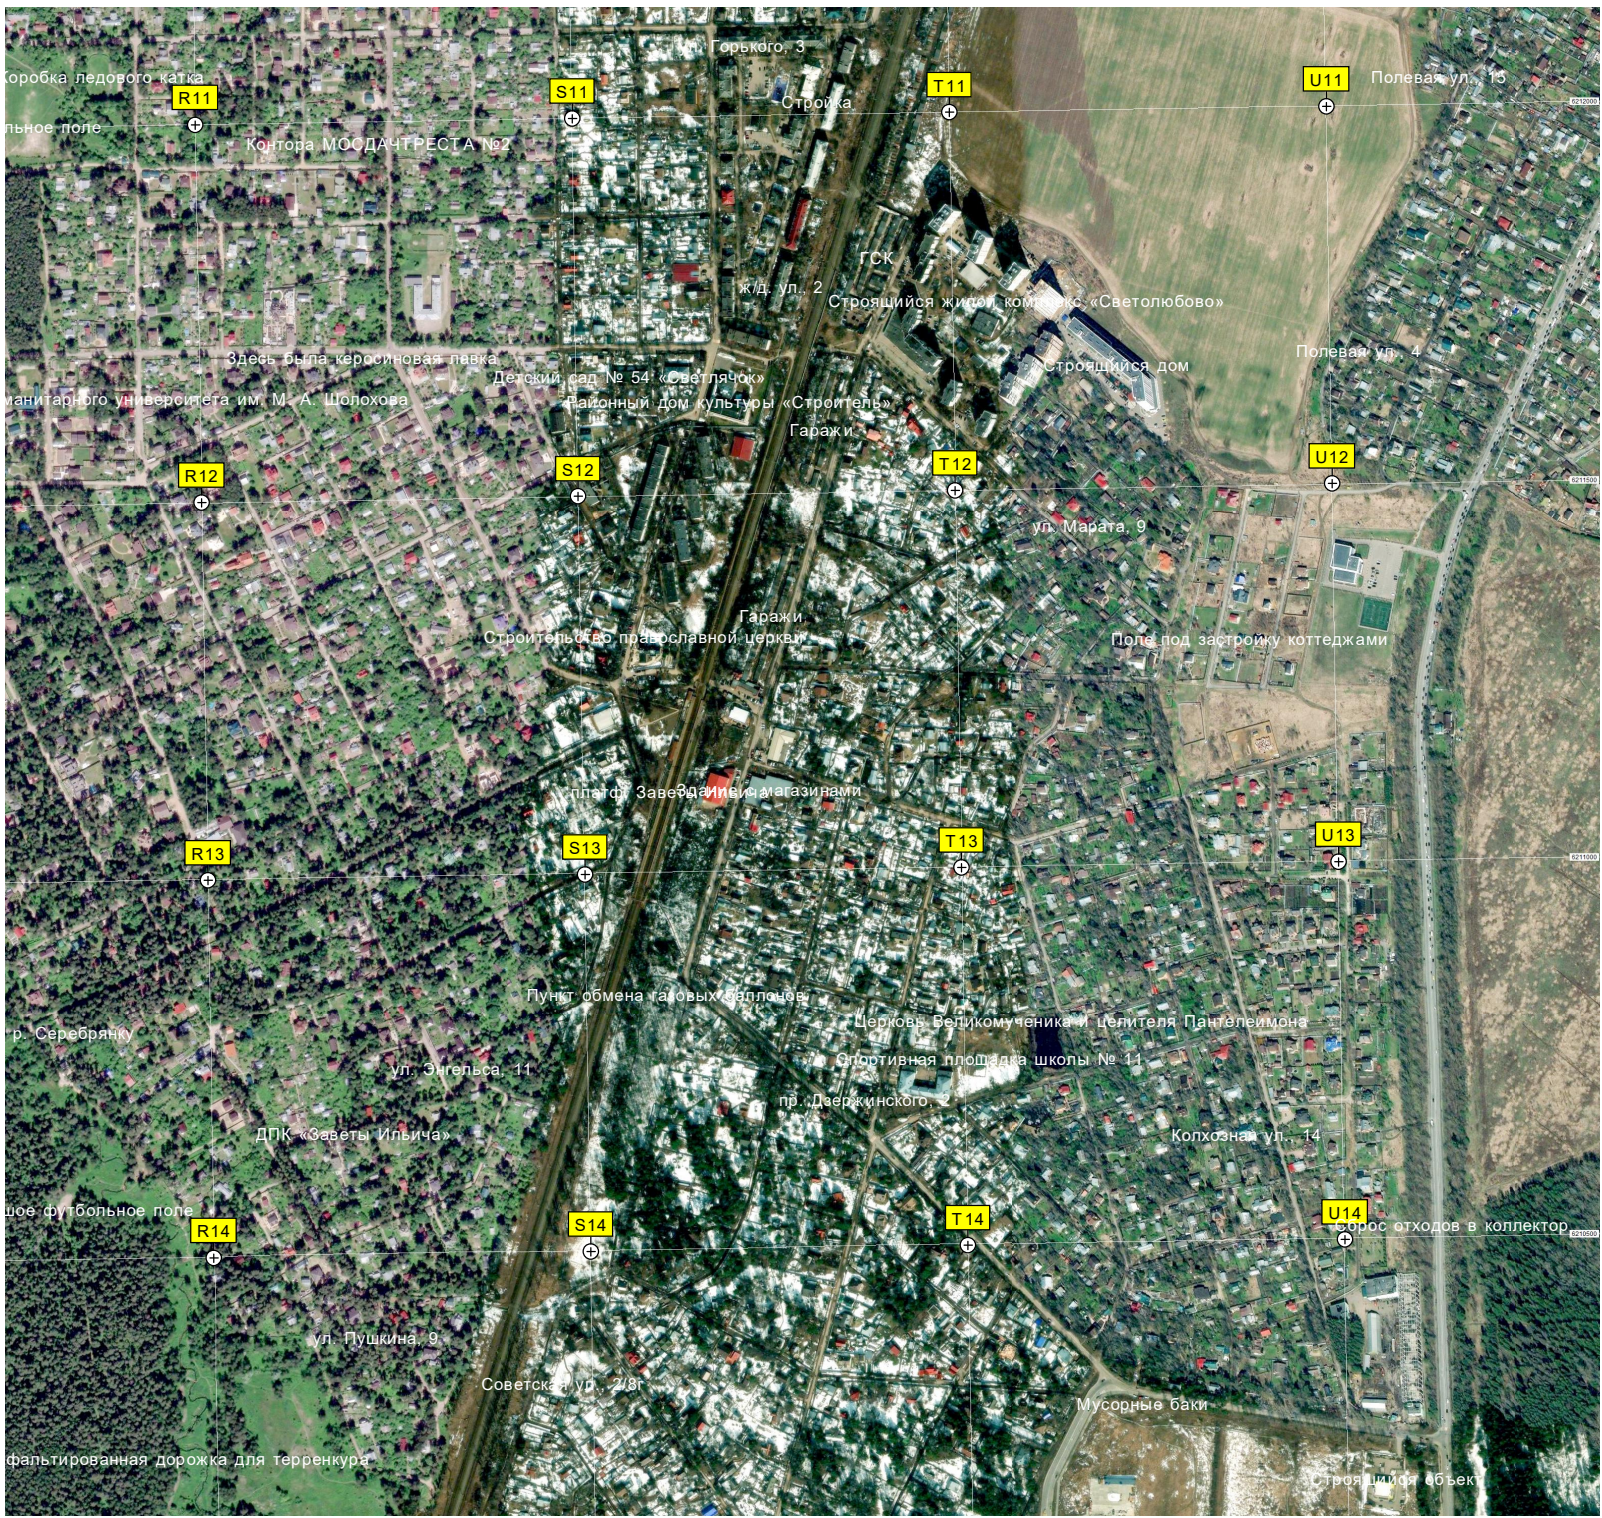

Коробка ледового катка

Польное поле

Здесь была керосиновая лавка
манитарного университета им. М. А. Шолохова

поле футбольное поле

фальшиванная дорожка для терренкура

Горького, 3

Стройка

ГСК

ж/д ул. 2

Вайонный дом культуры «Строитель»

Гаражи

Гаражи

Строительство православной церкви

платф. Завездании магазинов

Пункт обмена газ. баллонов

Церковь Великомученика и целителя Пантелеимона

Спортивная площадка школы № 11

пр. Дзержинского, 3

Советская ул. 2/31

Мусорные баки

U11

Полевая ул. 13

U12

Полевая ул. 4

U13

Поле под застройку коттеджами

U14

Сборос отходов в коллектор

T11

T12

T13

T14

Строящийся жилой комплекс «Светлолобово»

Строящийся дом

ул. Марата, 9

Спортивная площадка школы № 11

Поле под застройку коттеджами

Колхозная ул. 14

Строящийся объект