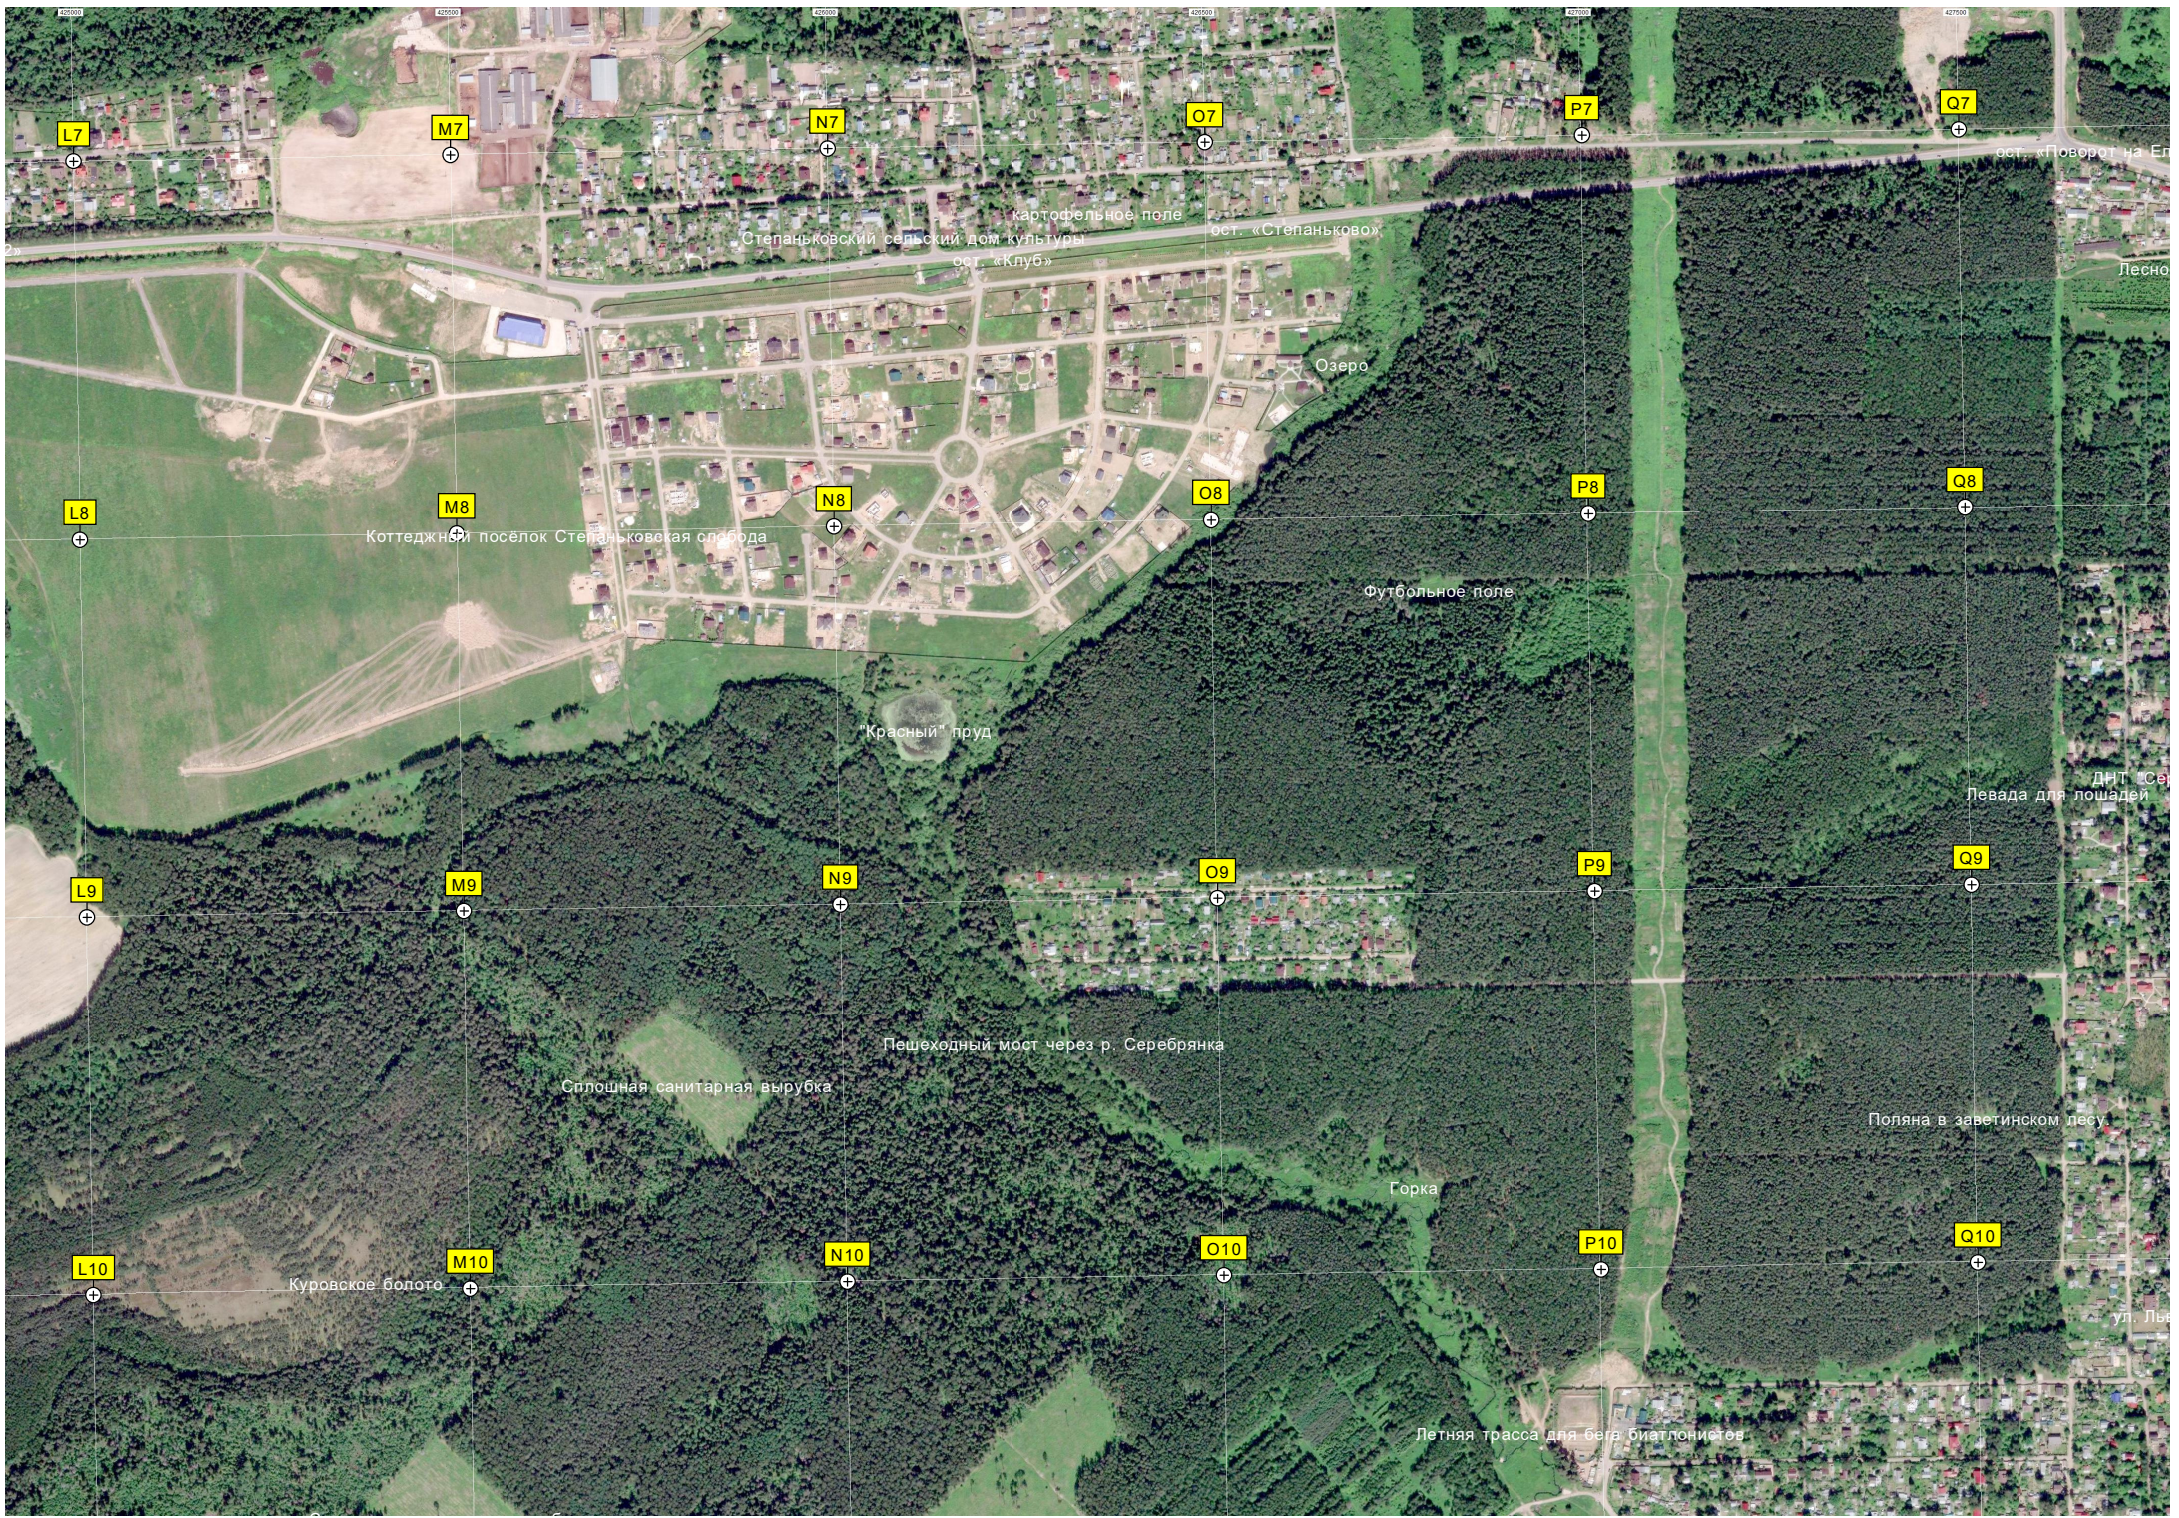

L7

M7

N7

O7

P7

Q7

L8

M8

N8

O8

P8

Q8

L9

M9

N9

O9

P9

Q9

L10

M10

N10

O10

P10

Q10

Коттеджный посёлок Степаньковская слобода

картофельное поле
Степаньковский сельский дом культуры
ост. «Клуб»
ост. «Степаньково»

Футбольное поле

"Красный" пруд

Пешеходный мост через р. Серебрянка

Сплошная санитарная вырубка

Куровское болото

Горка

Летняя трасса для бега биатлонистов

Поляна в заветинском песу

ДНТ "Св...",
Левая для лошадей

ул. Льв...

ост. «Поворот на Ет...

Лесно