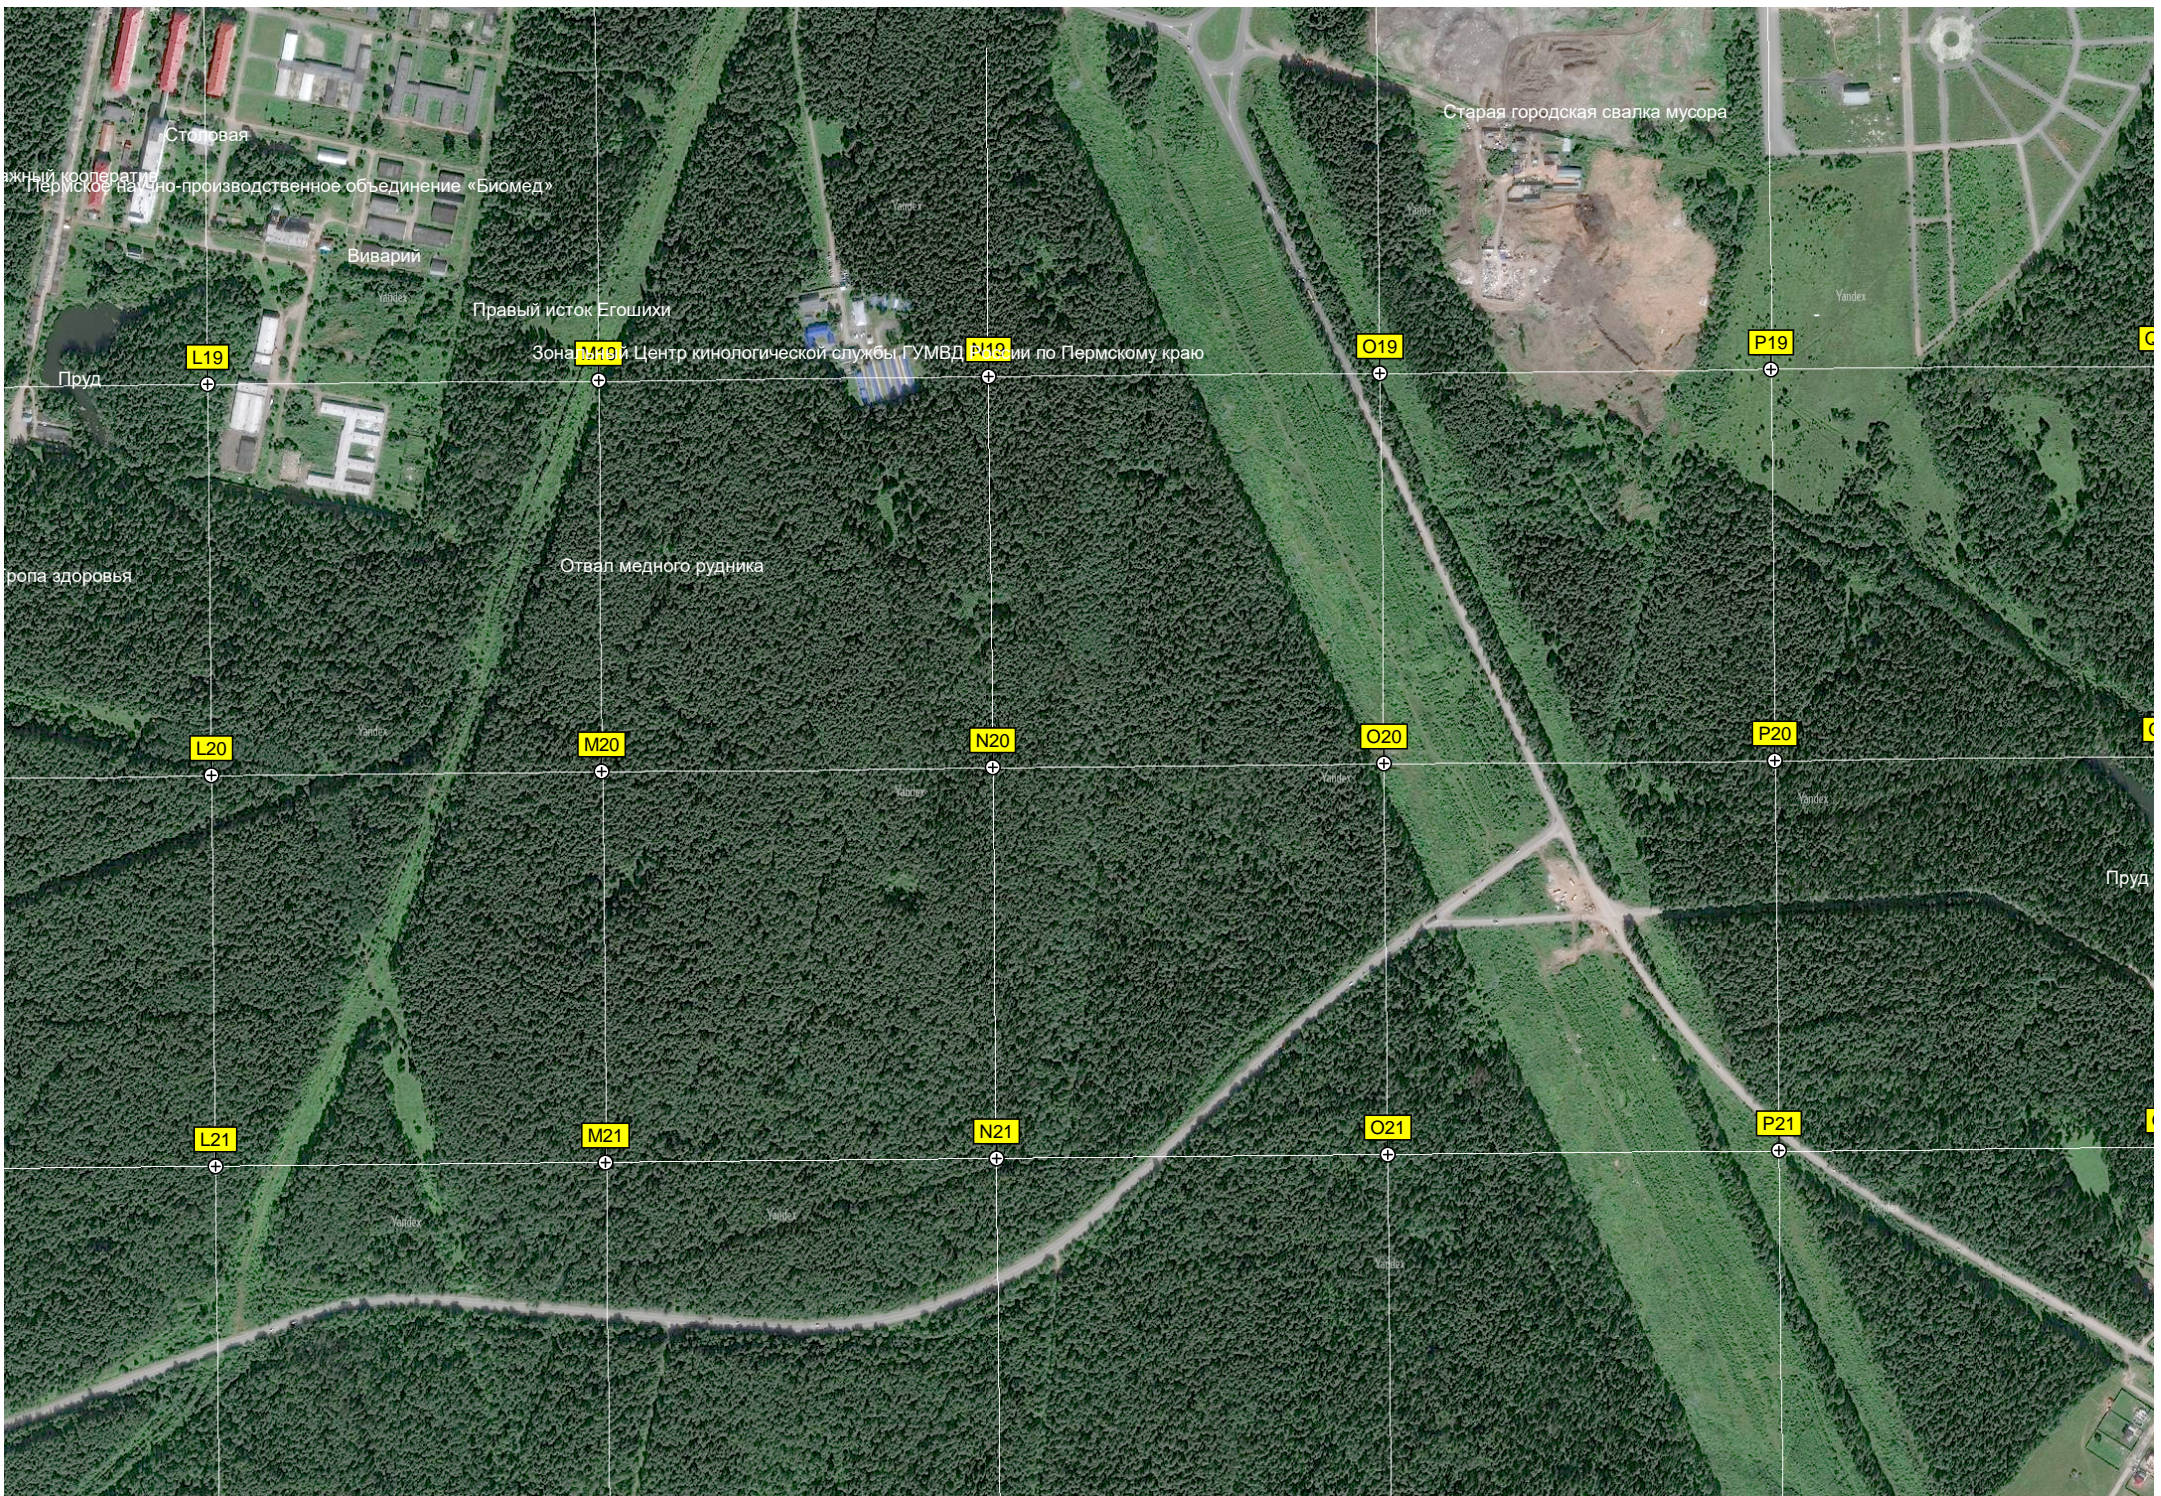

Yandex

6426000

6425000

Водоем (озеро)

W19

X19

Y19

Z19