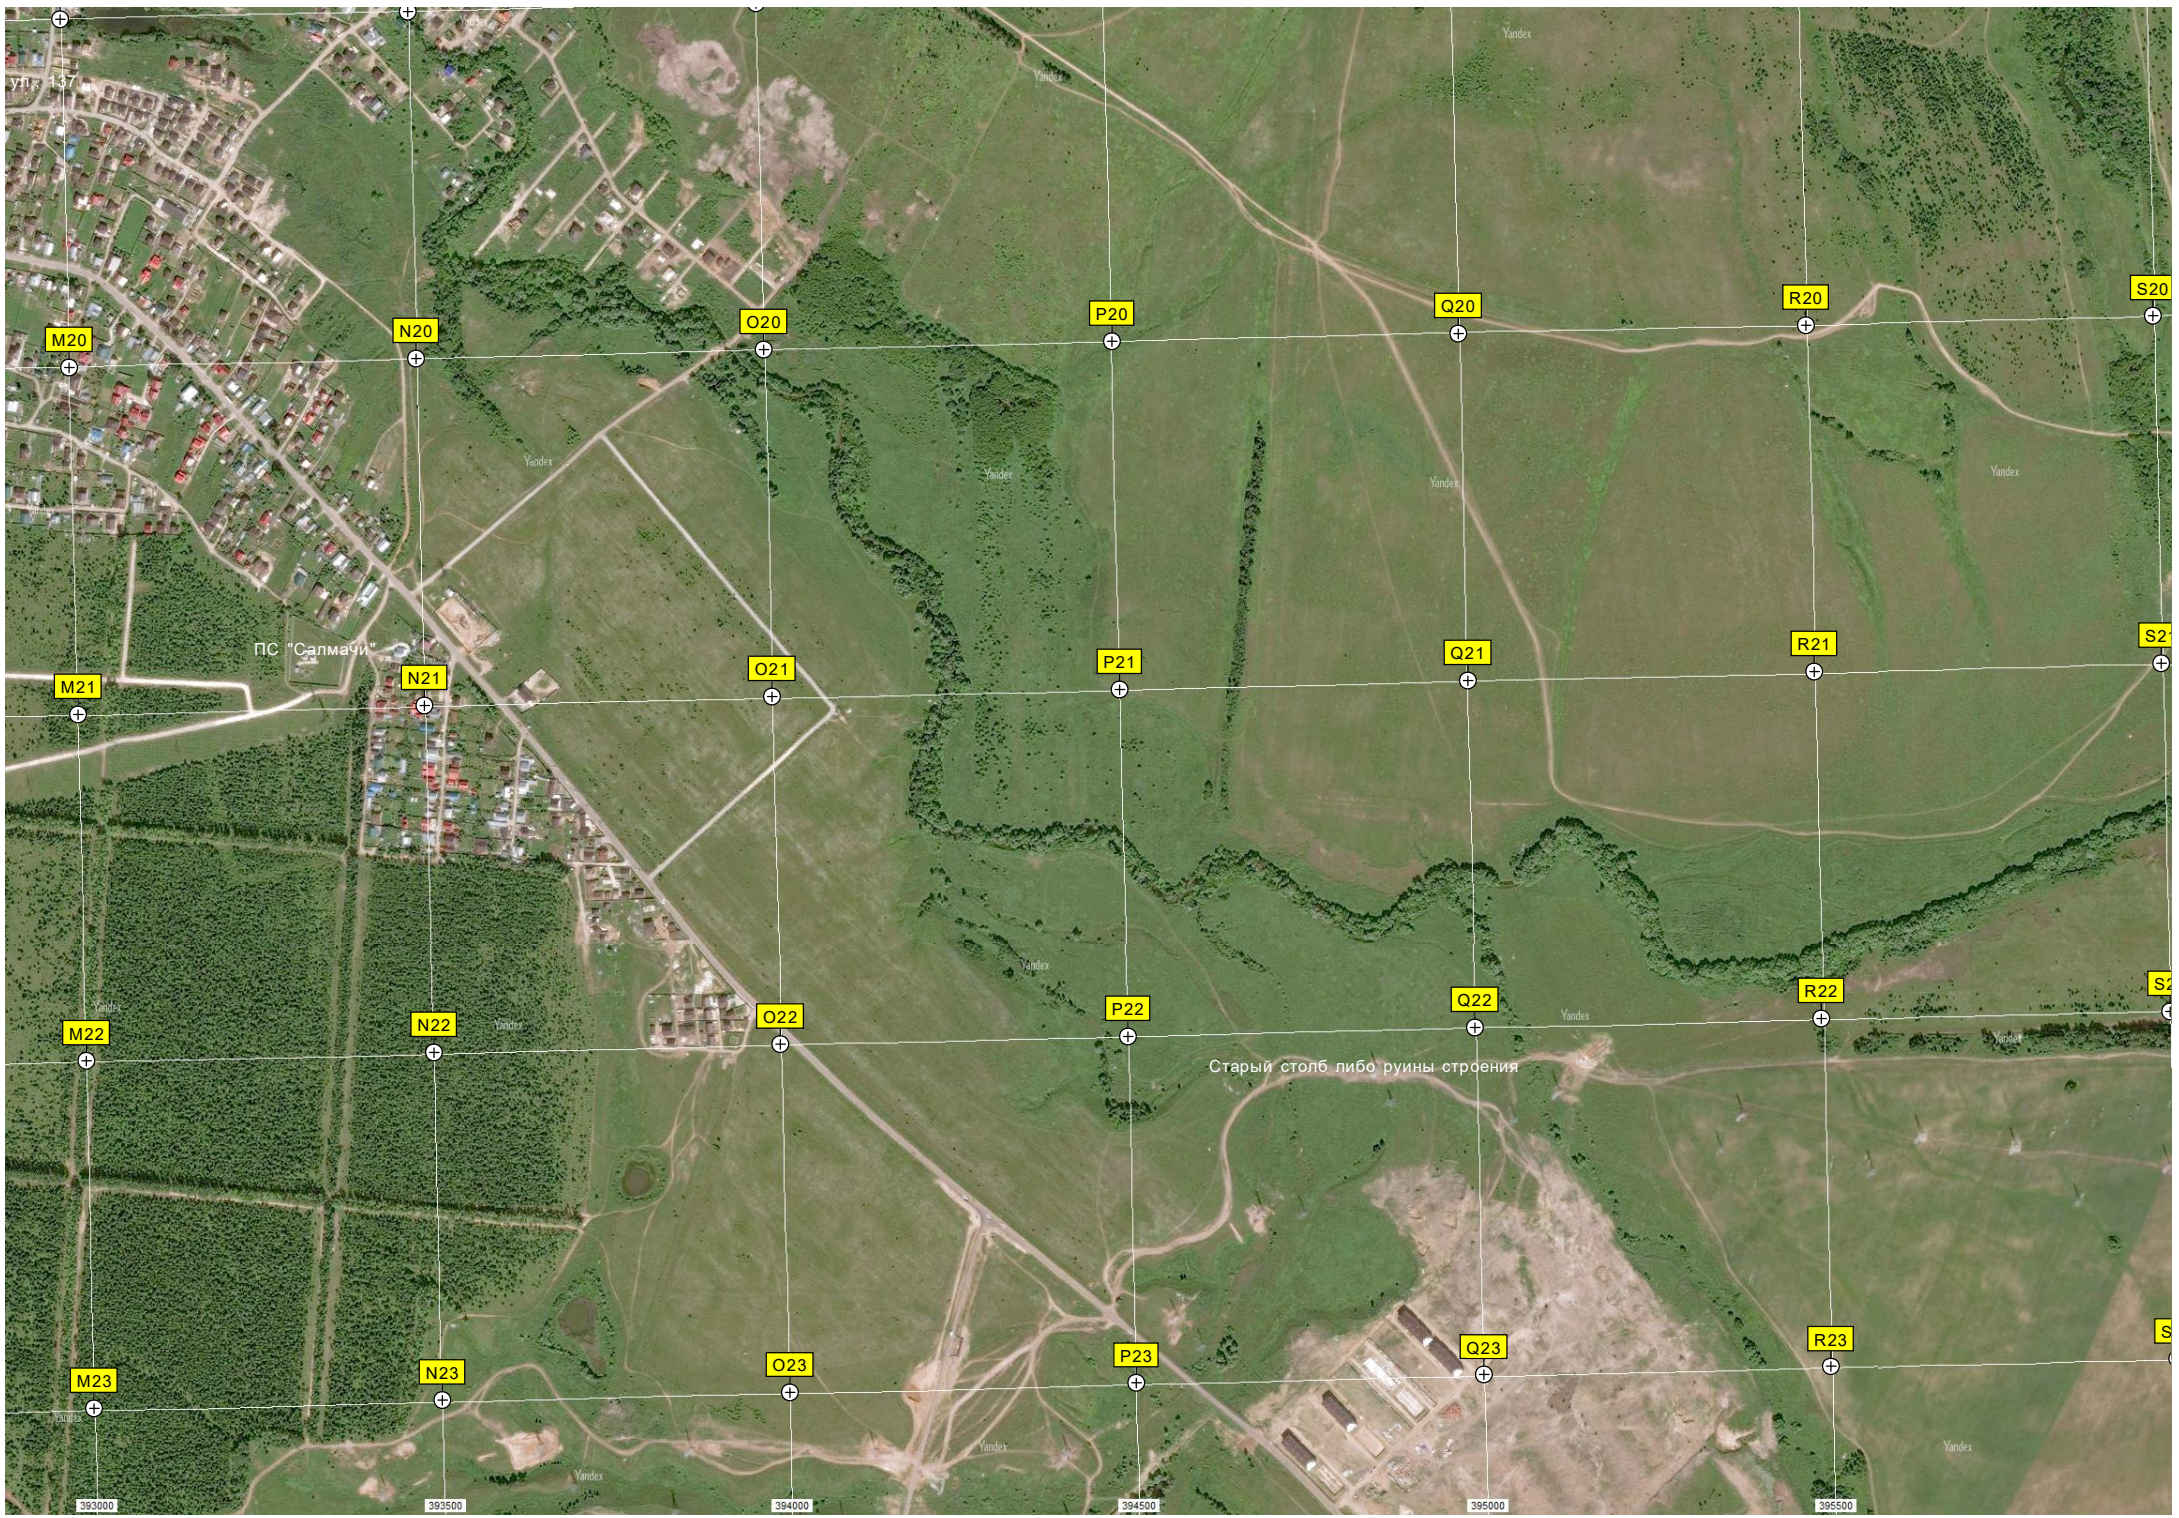

Yandex

Yandex

Yandex

ул. 137

ПС "Салмачи"

Старый столб либо руины строения

393000 393500 394000 394500 395000 395500

96000 396500 397000 397500 398000 398500 399000