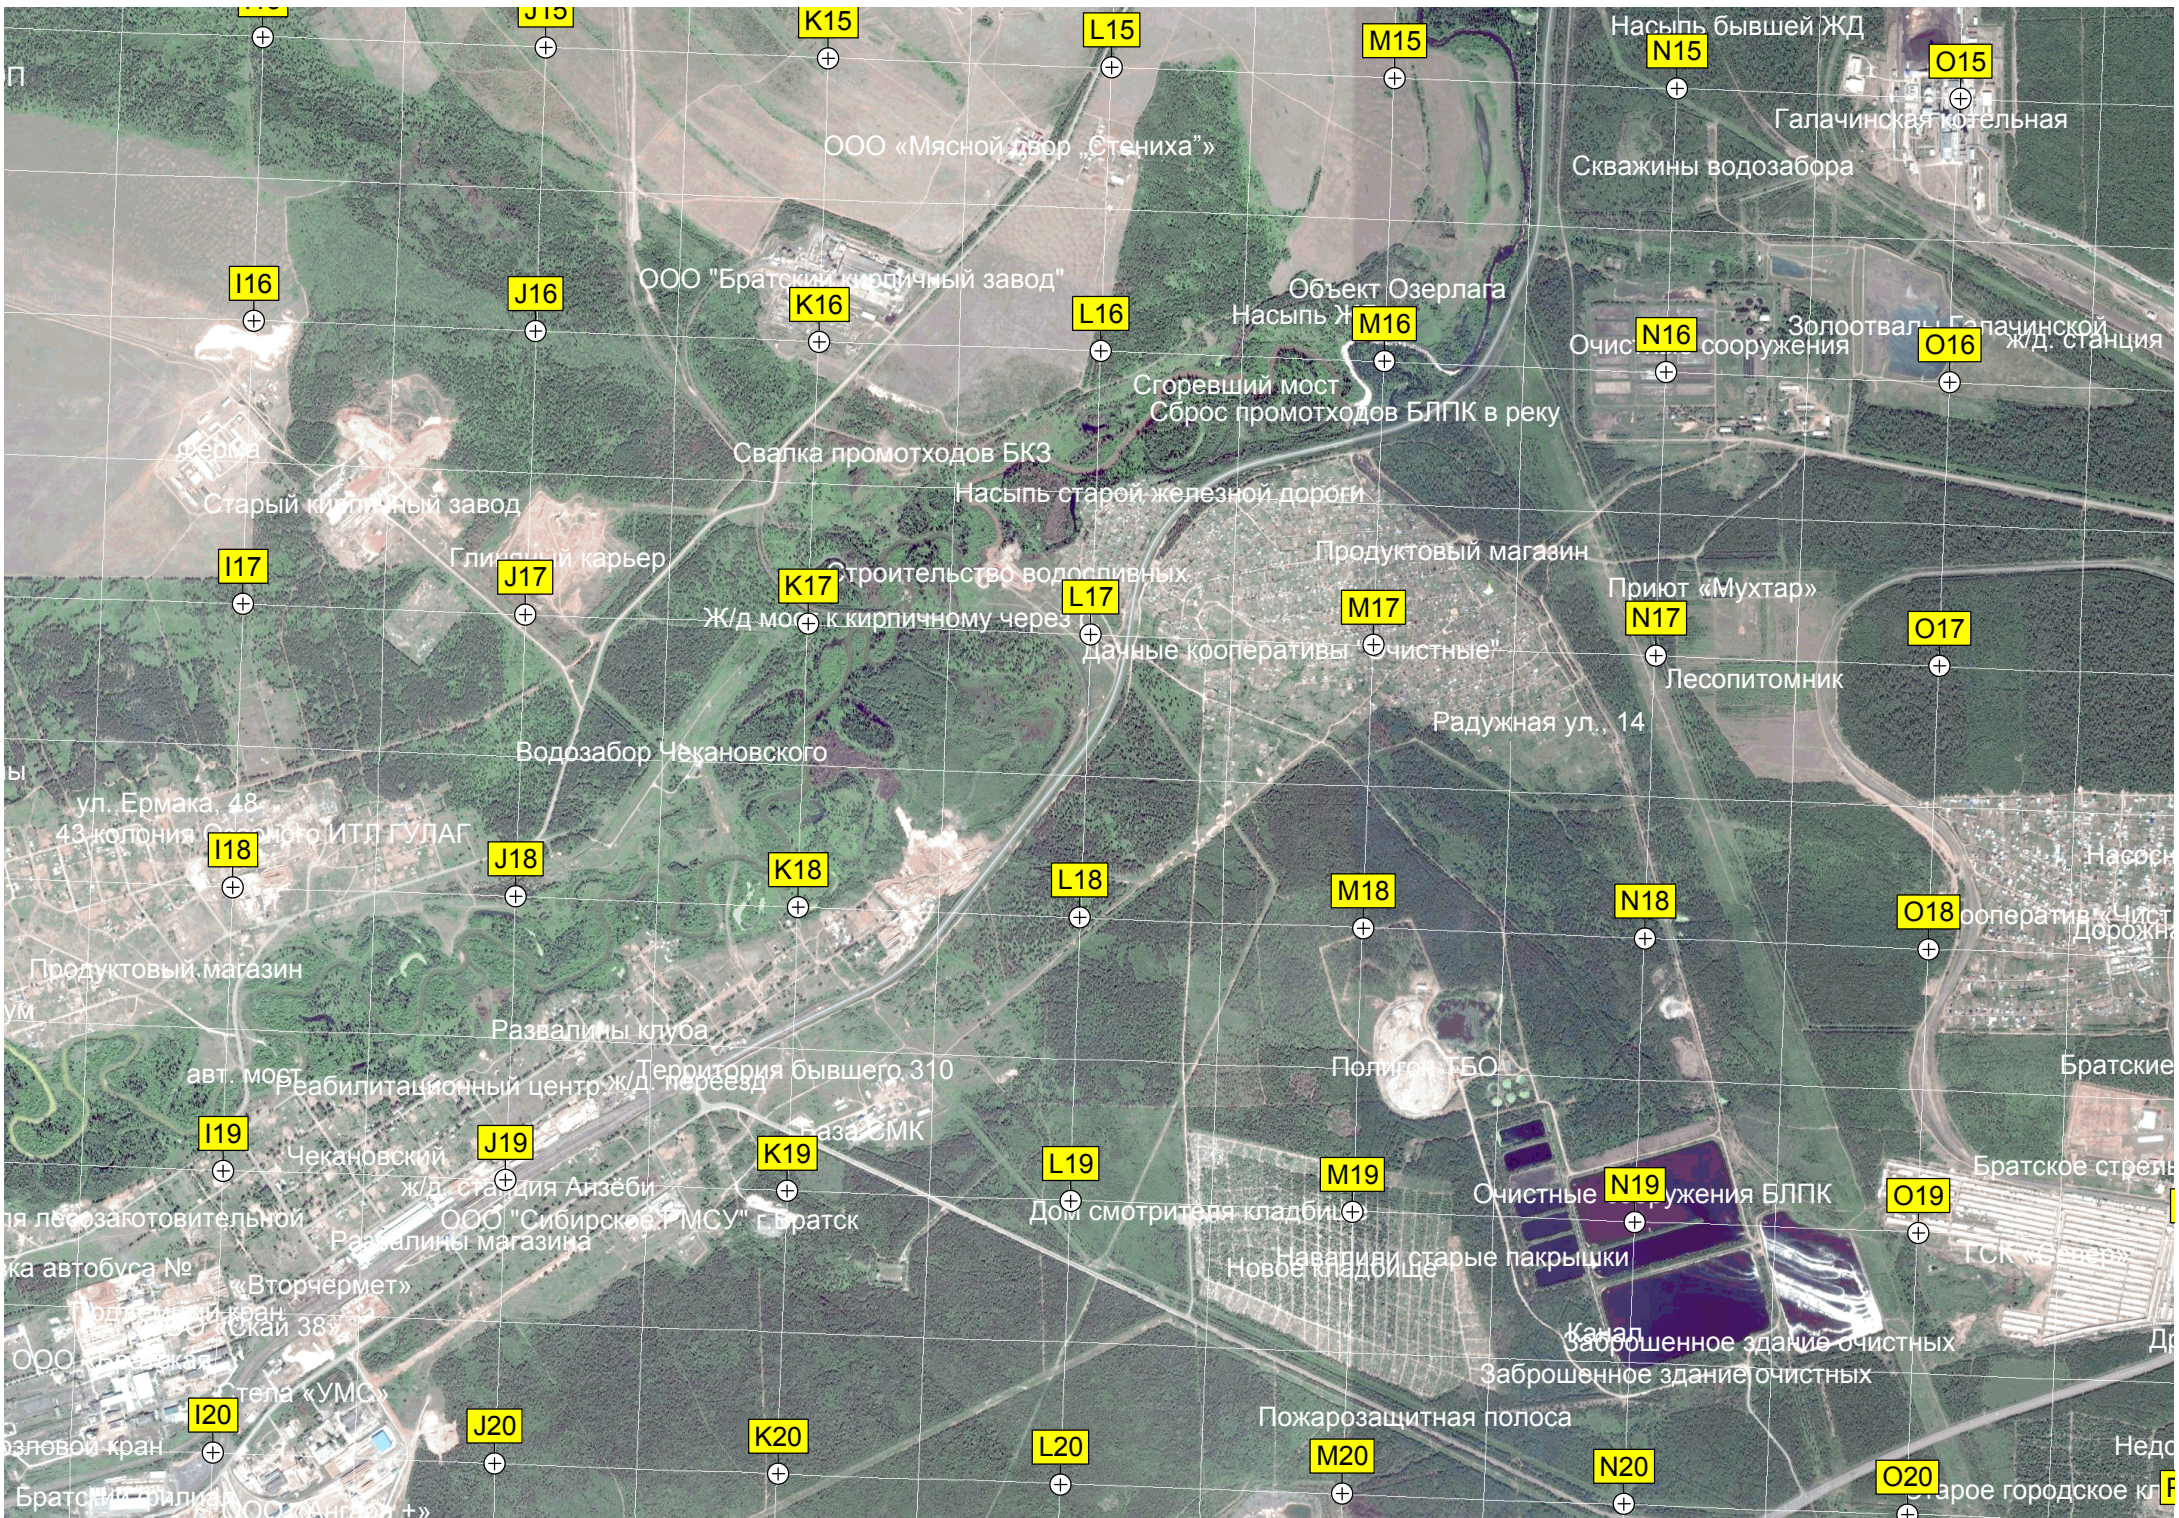

Деревянный крест

Старая дорога
Заброшенная дорога

Разрушенный мост
Озеро

Насыпь старой ж/д

Старая
Насыпь старое

«Коморье»

Подводный остров

6231000