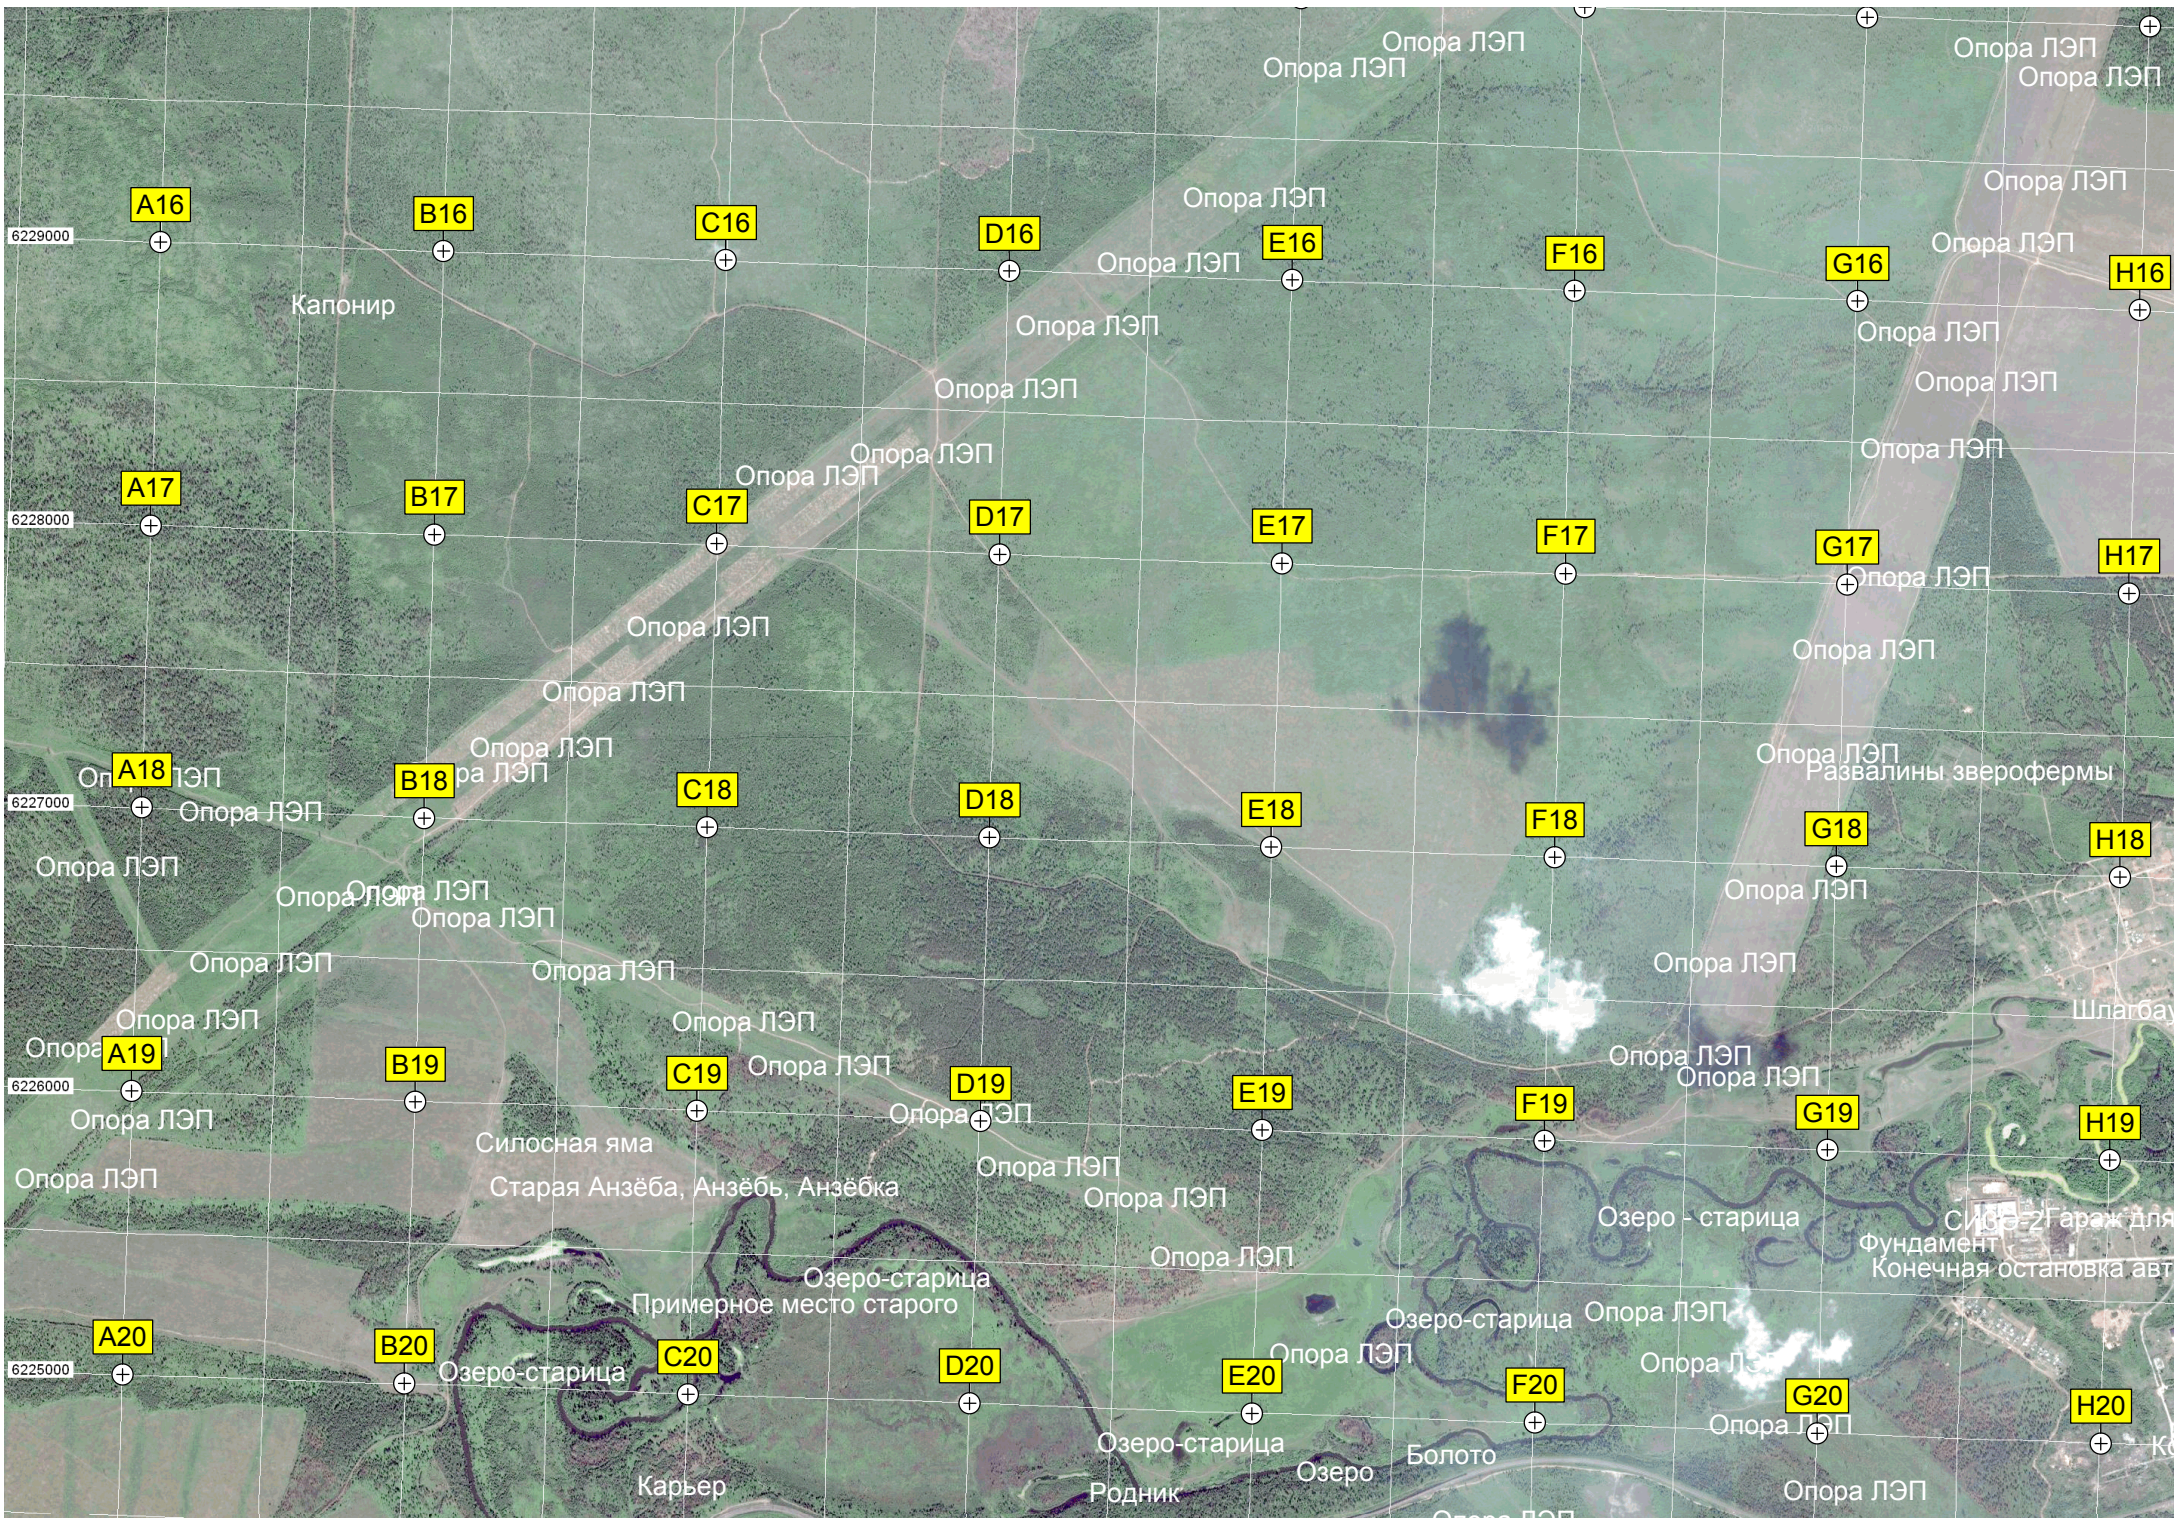

Деревянный крест

Старая дорога
Заброшенная дорога

Разрушенный мост
Озеро

Насыпь старой ж/д

Старая
Насыпь старое

«Коморье»

Подводный остров

6231000