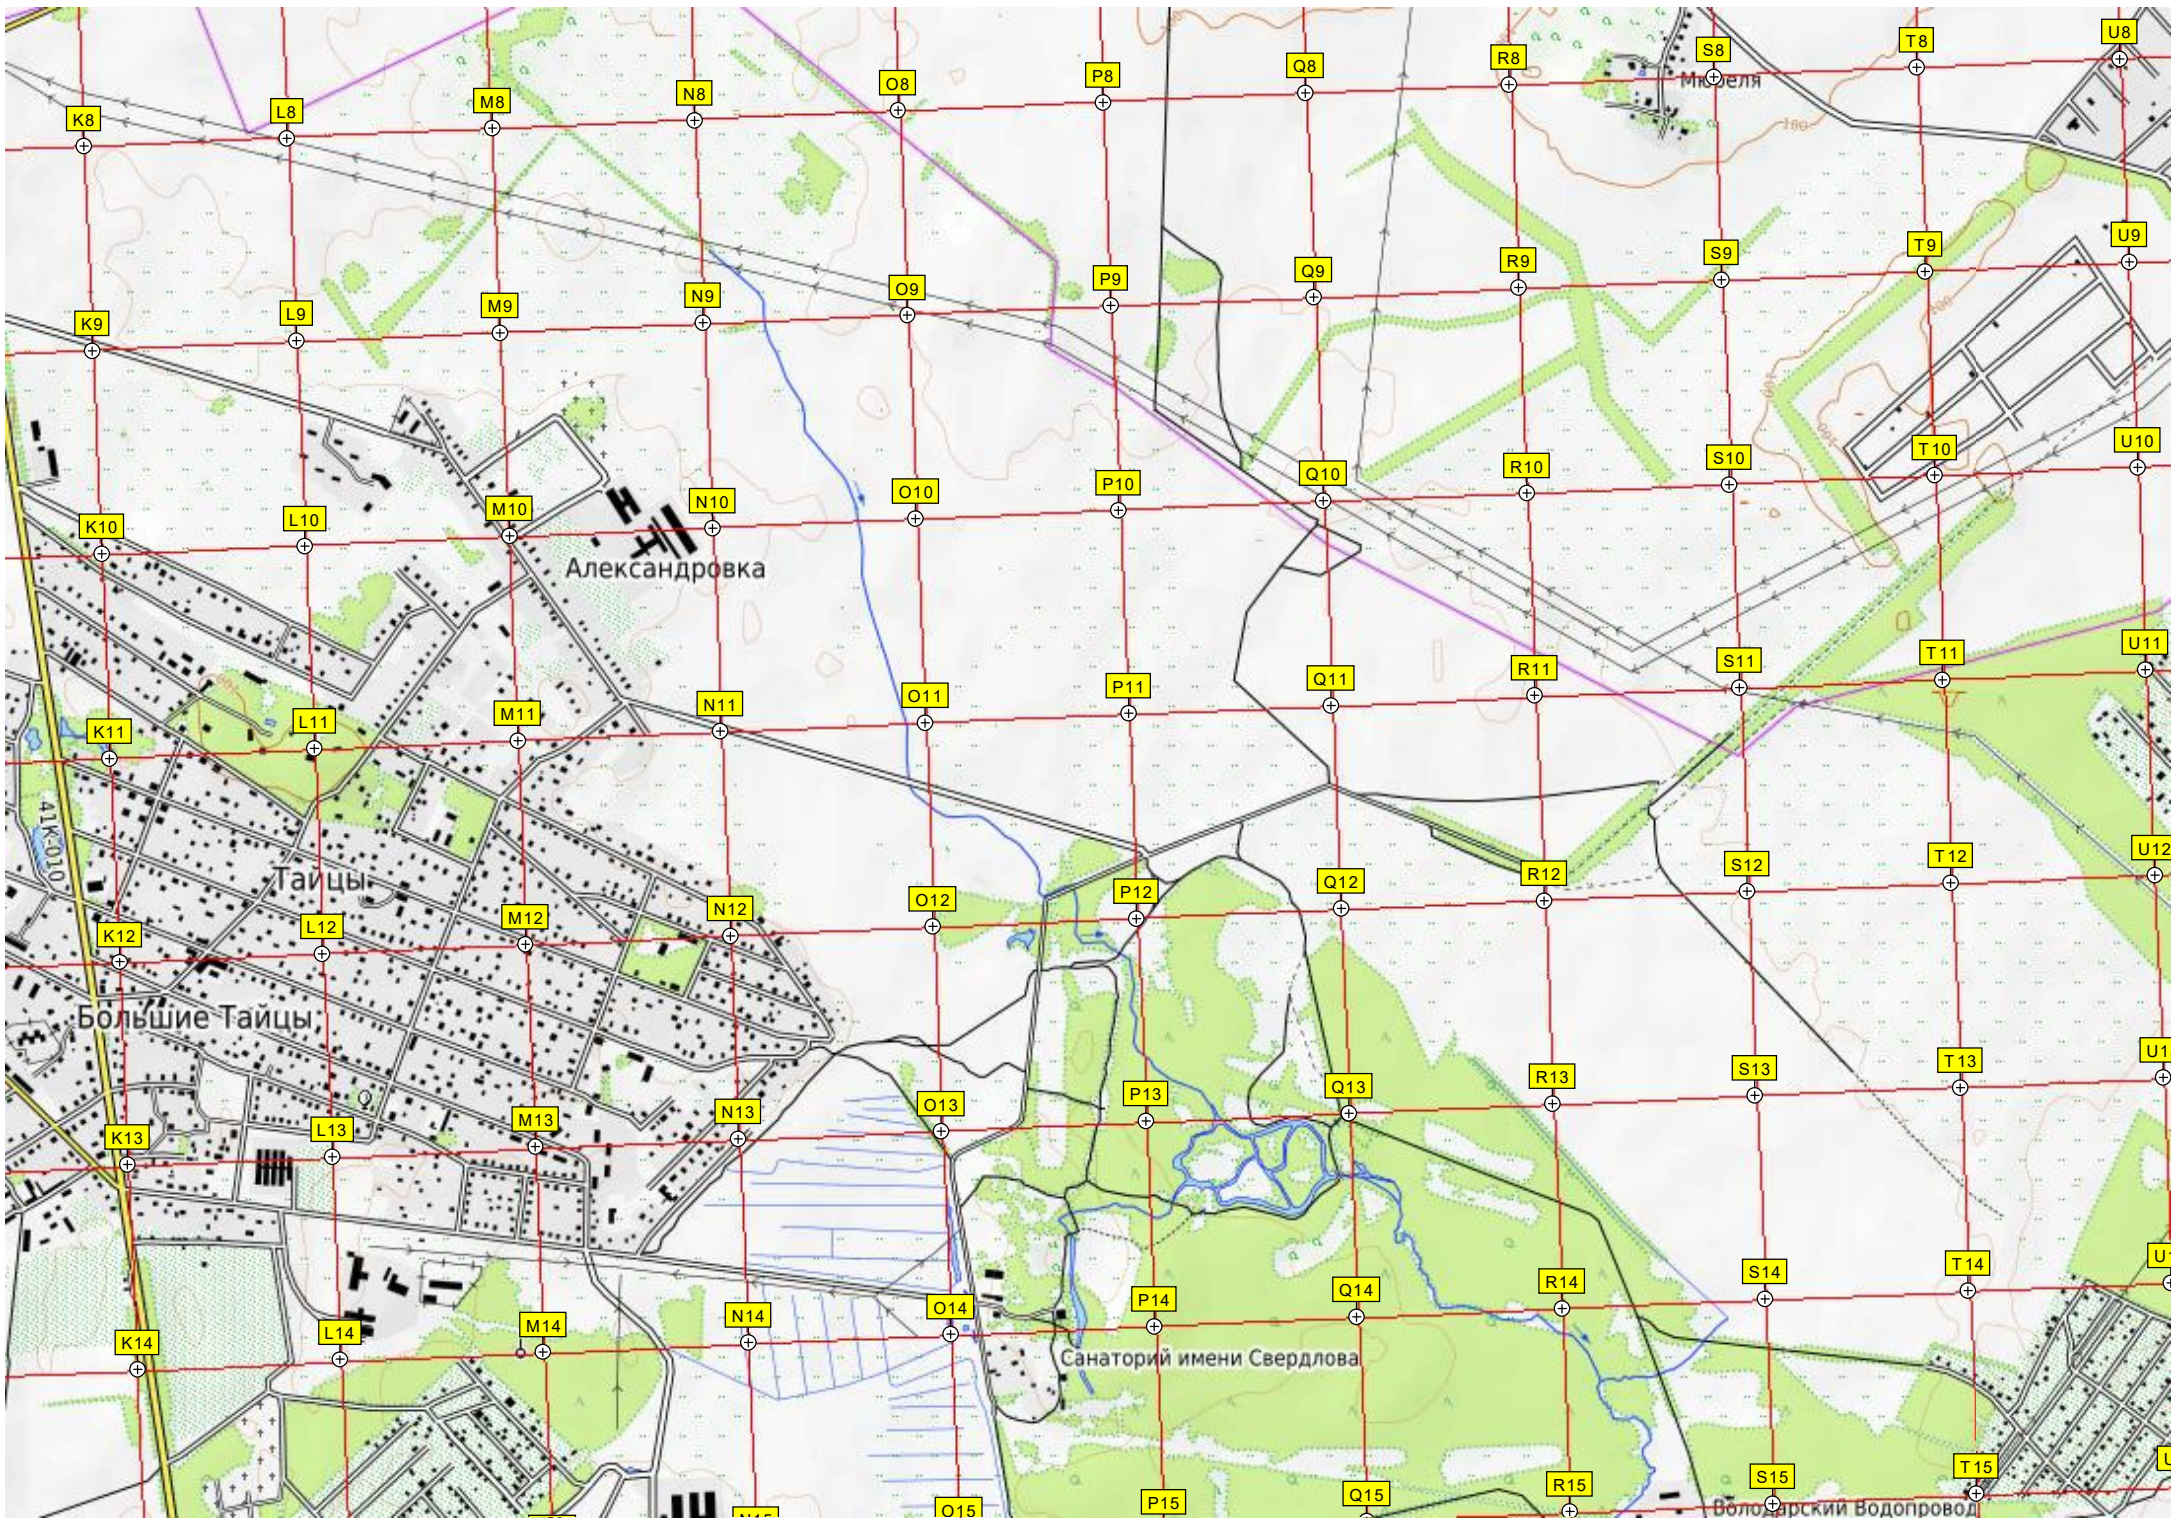

Лудергское озеро
Дудергоф
Пикколово
Мурилово
Карвала
Ретсея
Кирхгоф 170
Воронья гора 147
Ореховая 176
Кавелахта
Пикколово
Мурилово
Карвала
Ретсея
Кирхгоф 170
Воронья гора 147
Ореховая 176
Кавелахта

K8

L8

T15

U15

Александровка

Тайцы

Большие Тайцы

Санаторий имени Свердлова

Володарский Водопрвод

М. Селя