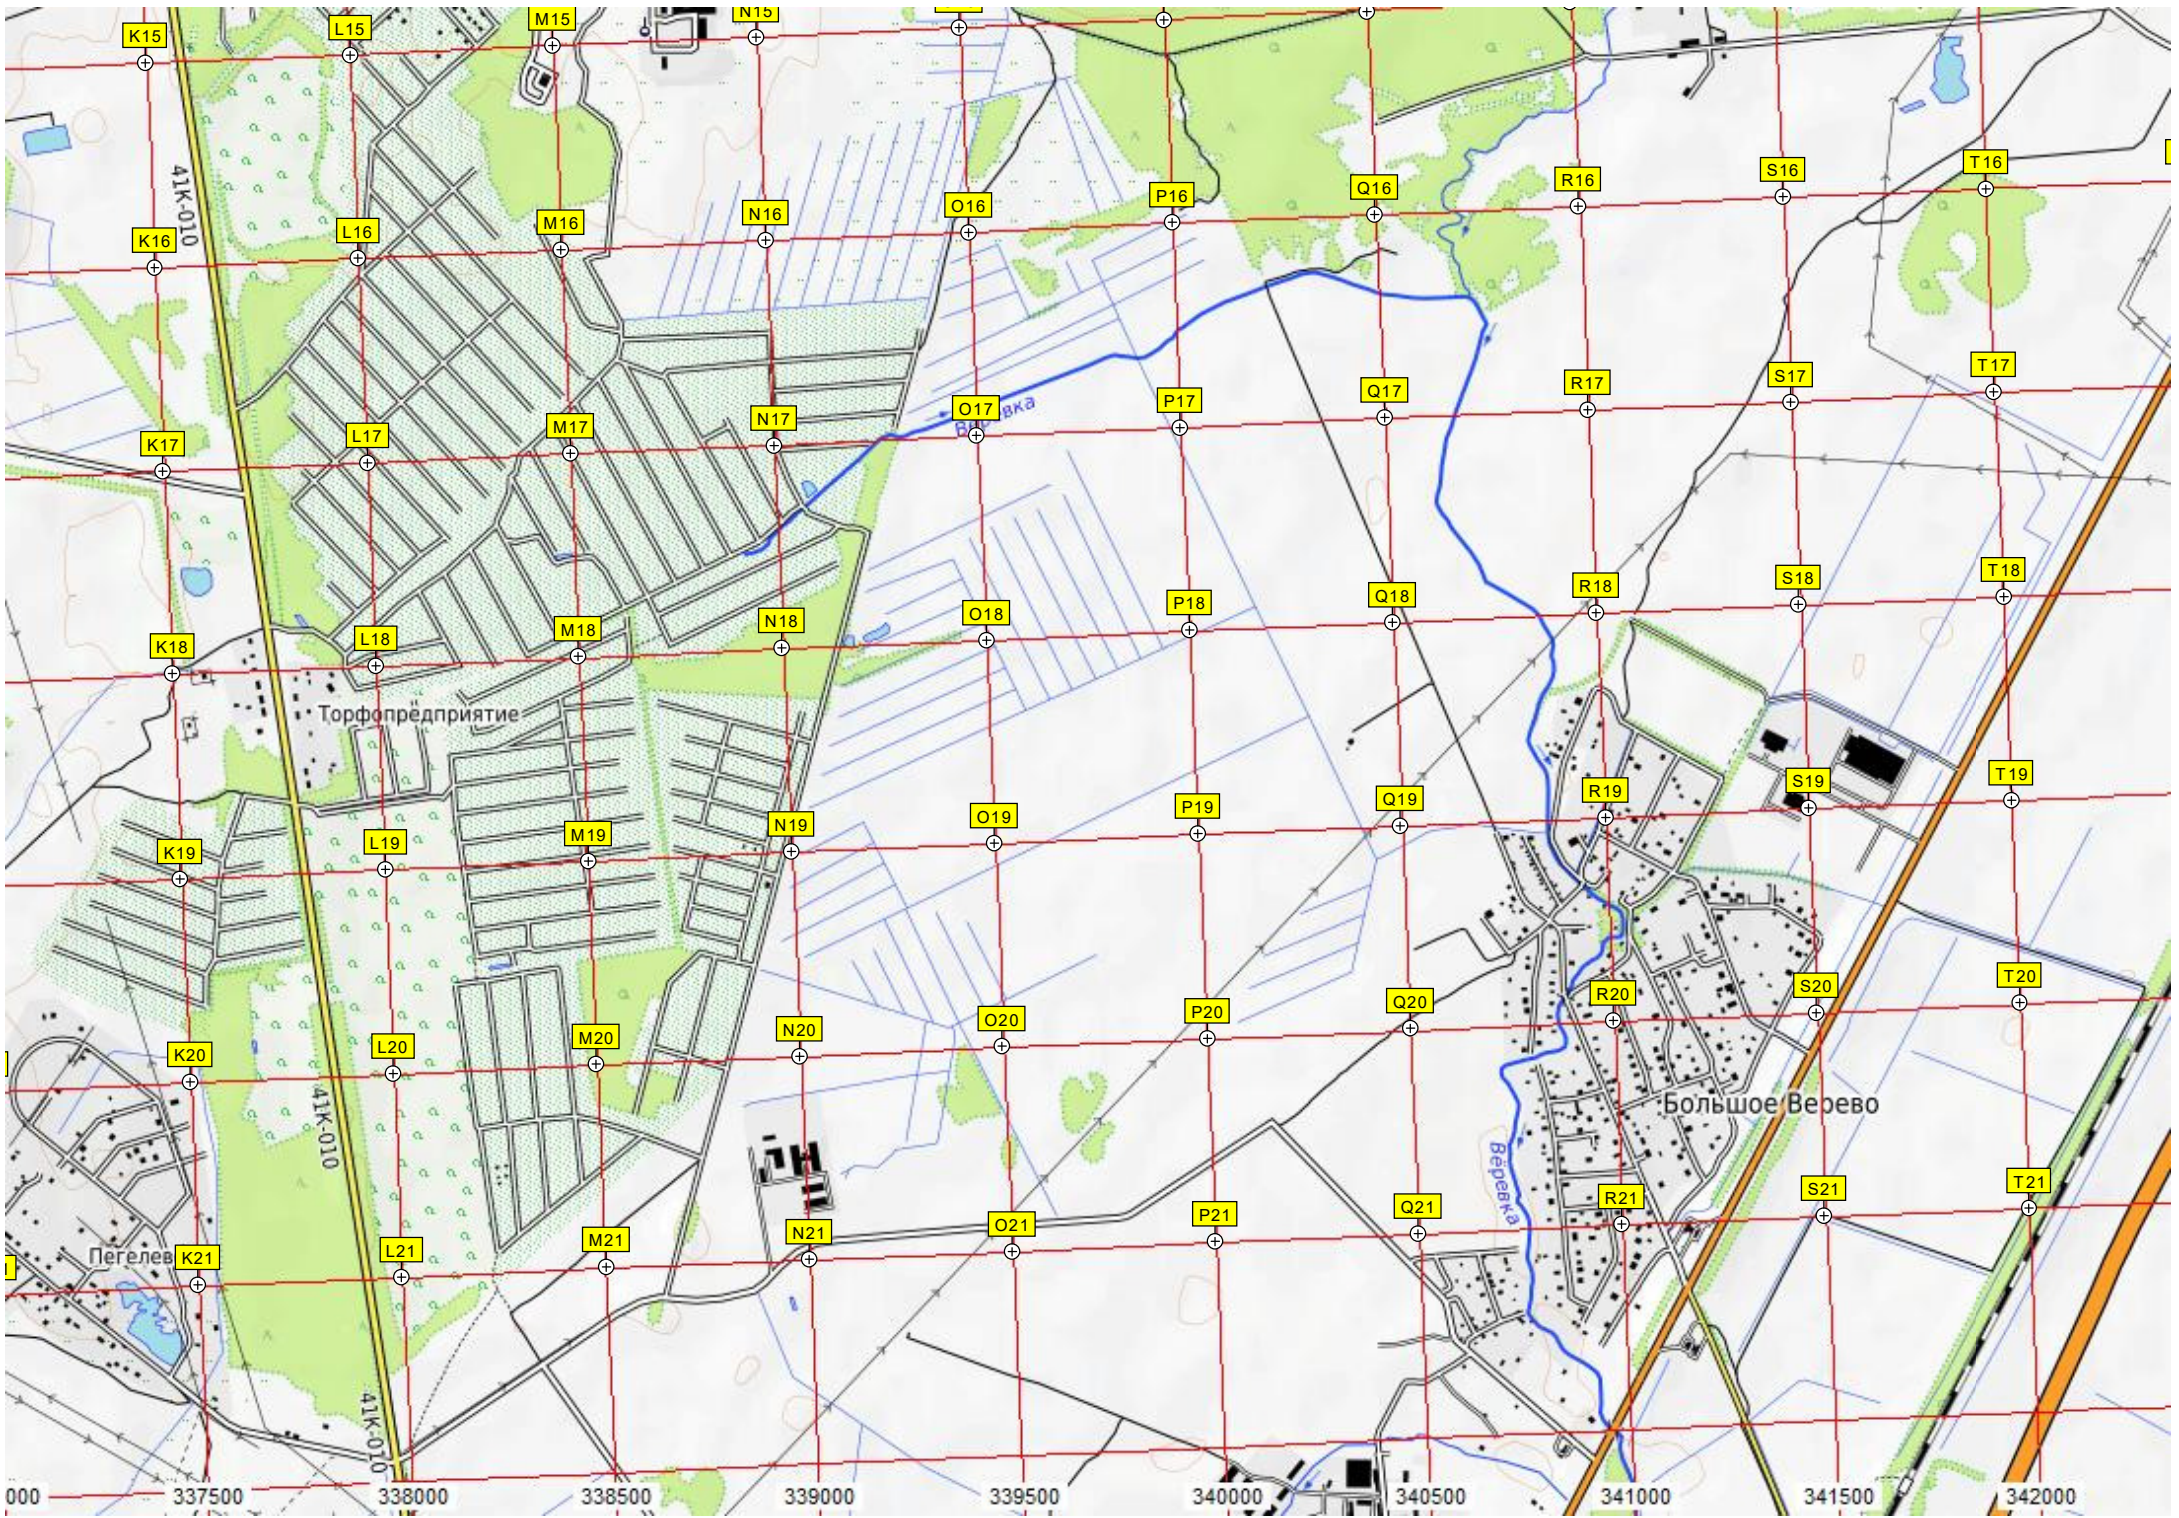

000 337500 338000 338500 339000 339500 340000 340500 341000 341500 342000