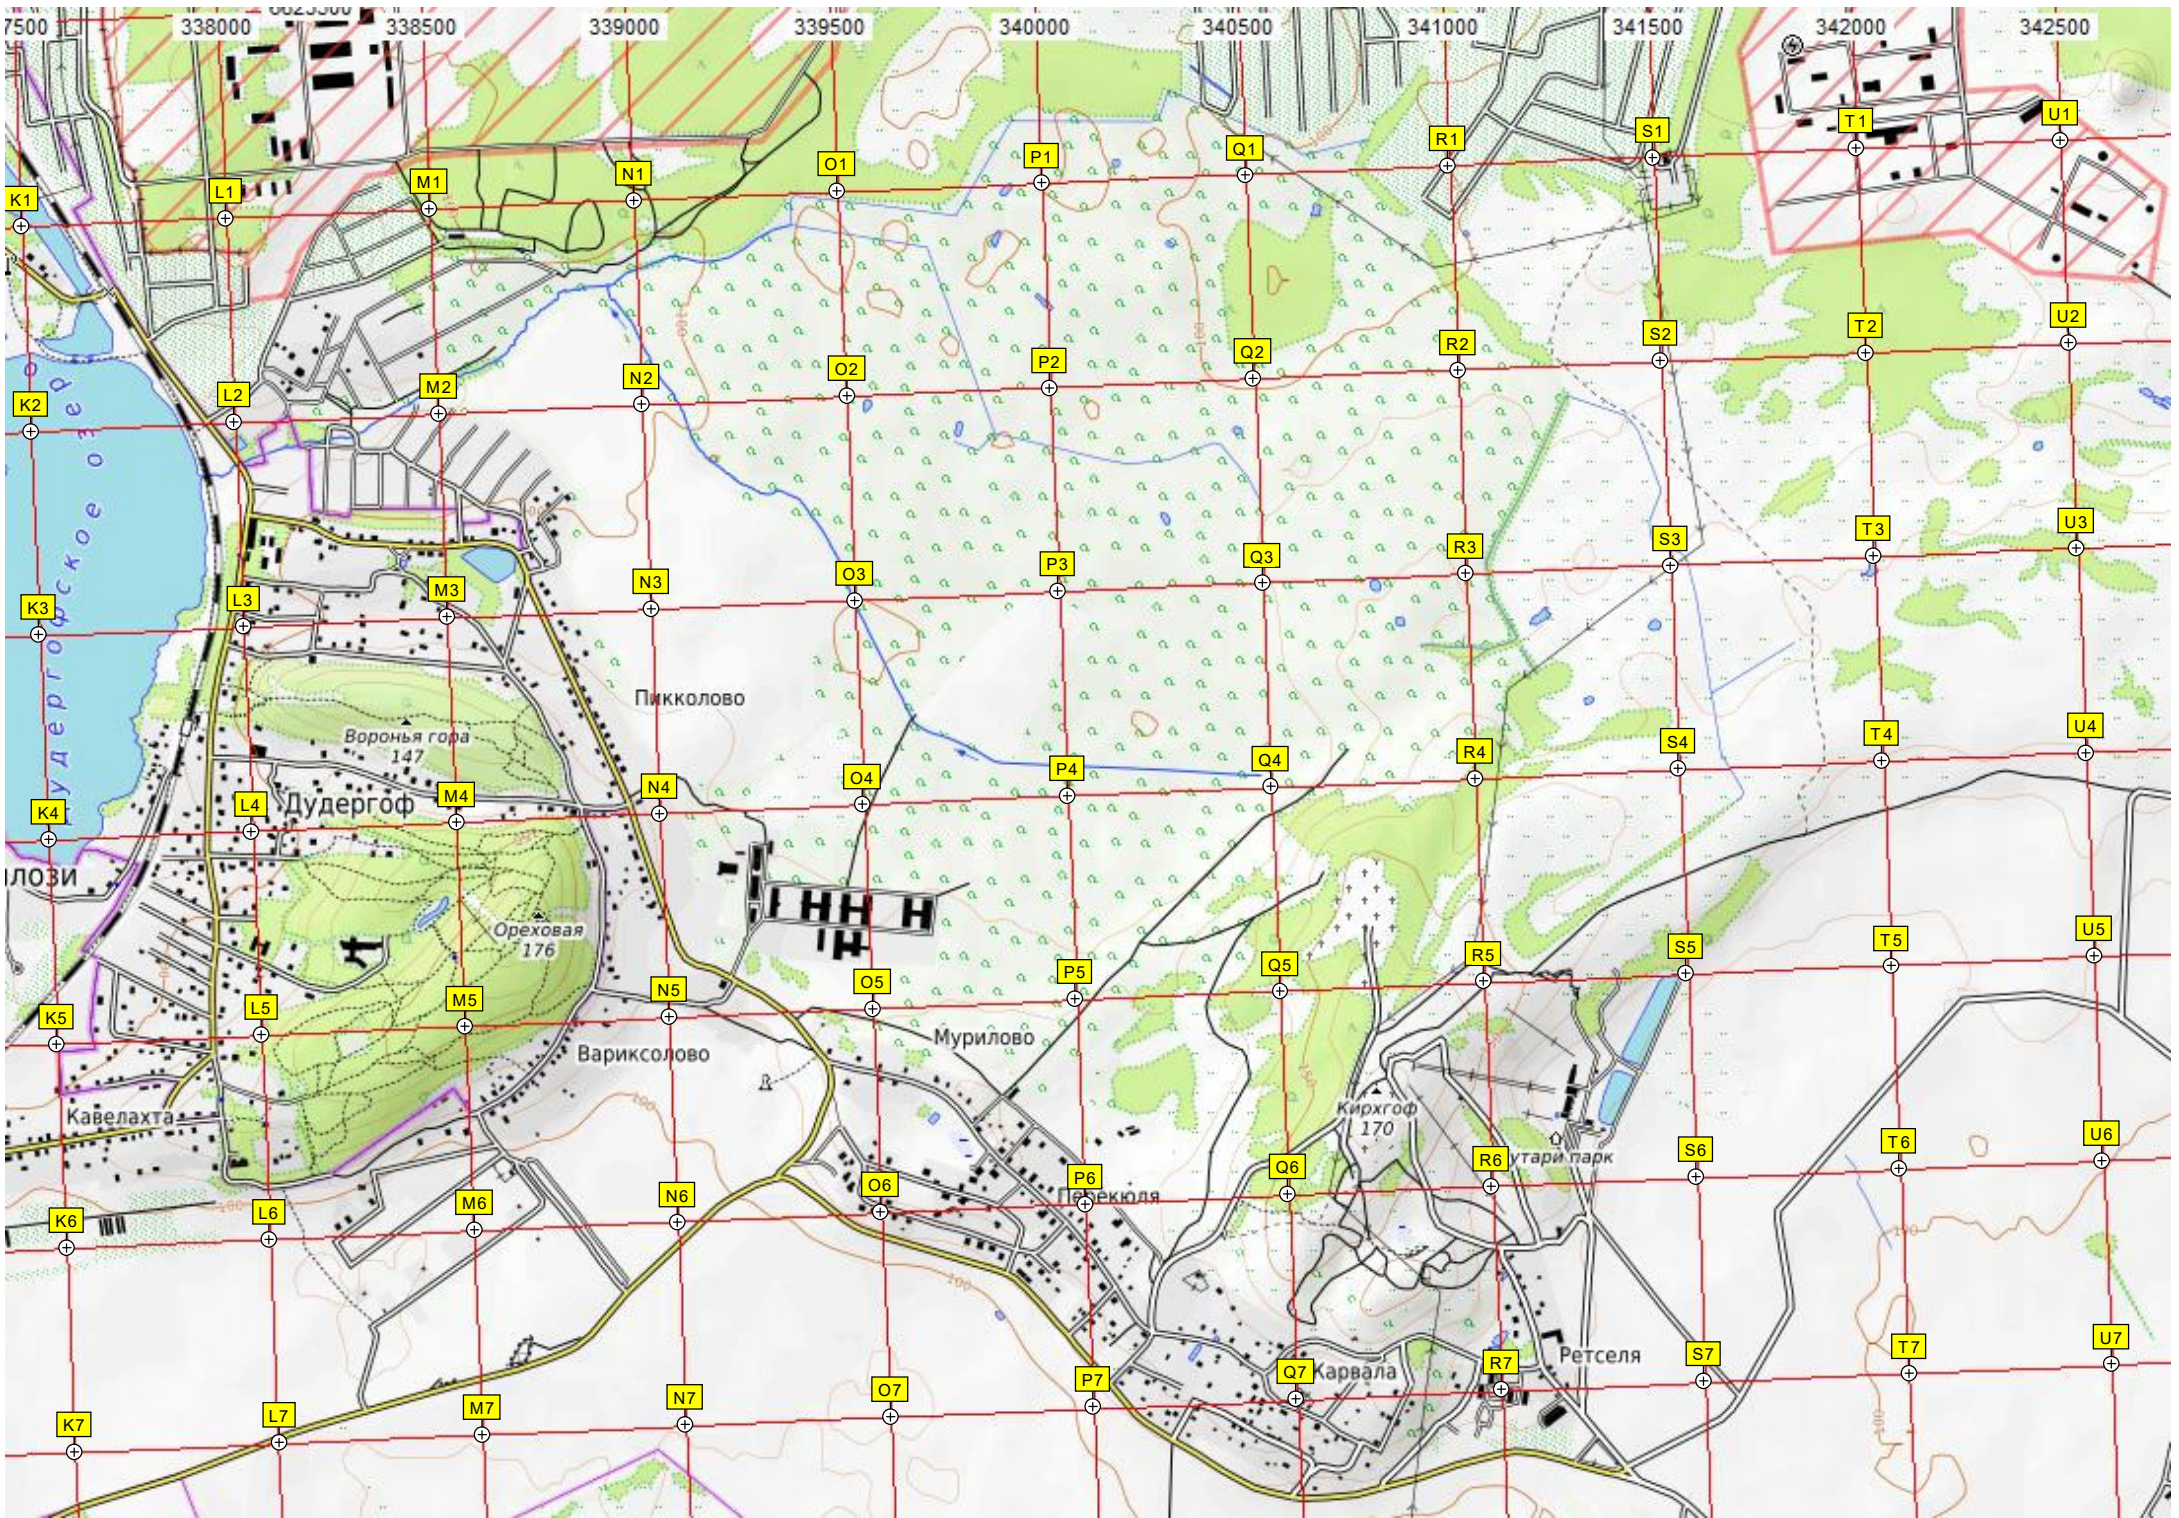

7500 338000 338500 339000 339500 340000 340500 341000 341500 342000 342500

K1 K2 K3 K4 K5 K6 K7
L1 L2 L3 L4 L5 L6 L7
M1 M2 M3 M4 M5 M6 M7
N1 N2 N3 N4 N5 N6 N7
O1 O2 O3 O4 O5 O6 O7
P1 P2 P3 P4 P5 P6 P7
Q1 Q2 Q3 Q4 Q5 Q6 Q7
R1 R2 R3 R4 R5 R6 R7
S1 S2 S3 S4 S5 S6 S7
T1 T2 T3 T4 T5 T6 T7
U1 U2 U3 U4 U5 U6 U7

Лудергское озеро
Дудергоф
Пикколово
Мурилово
Карвала
Ретсея
Кирхгоф 170
Воронья гора 147
Ореховая 176
Кавелахта
Пикколово
Мурилово
Карвала
Ретсея
Кирхгоф 170
Воронья гора 147
Ореховая 176
Кавелахта