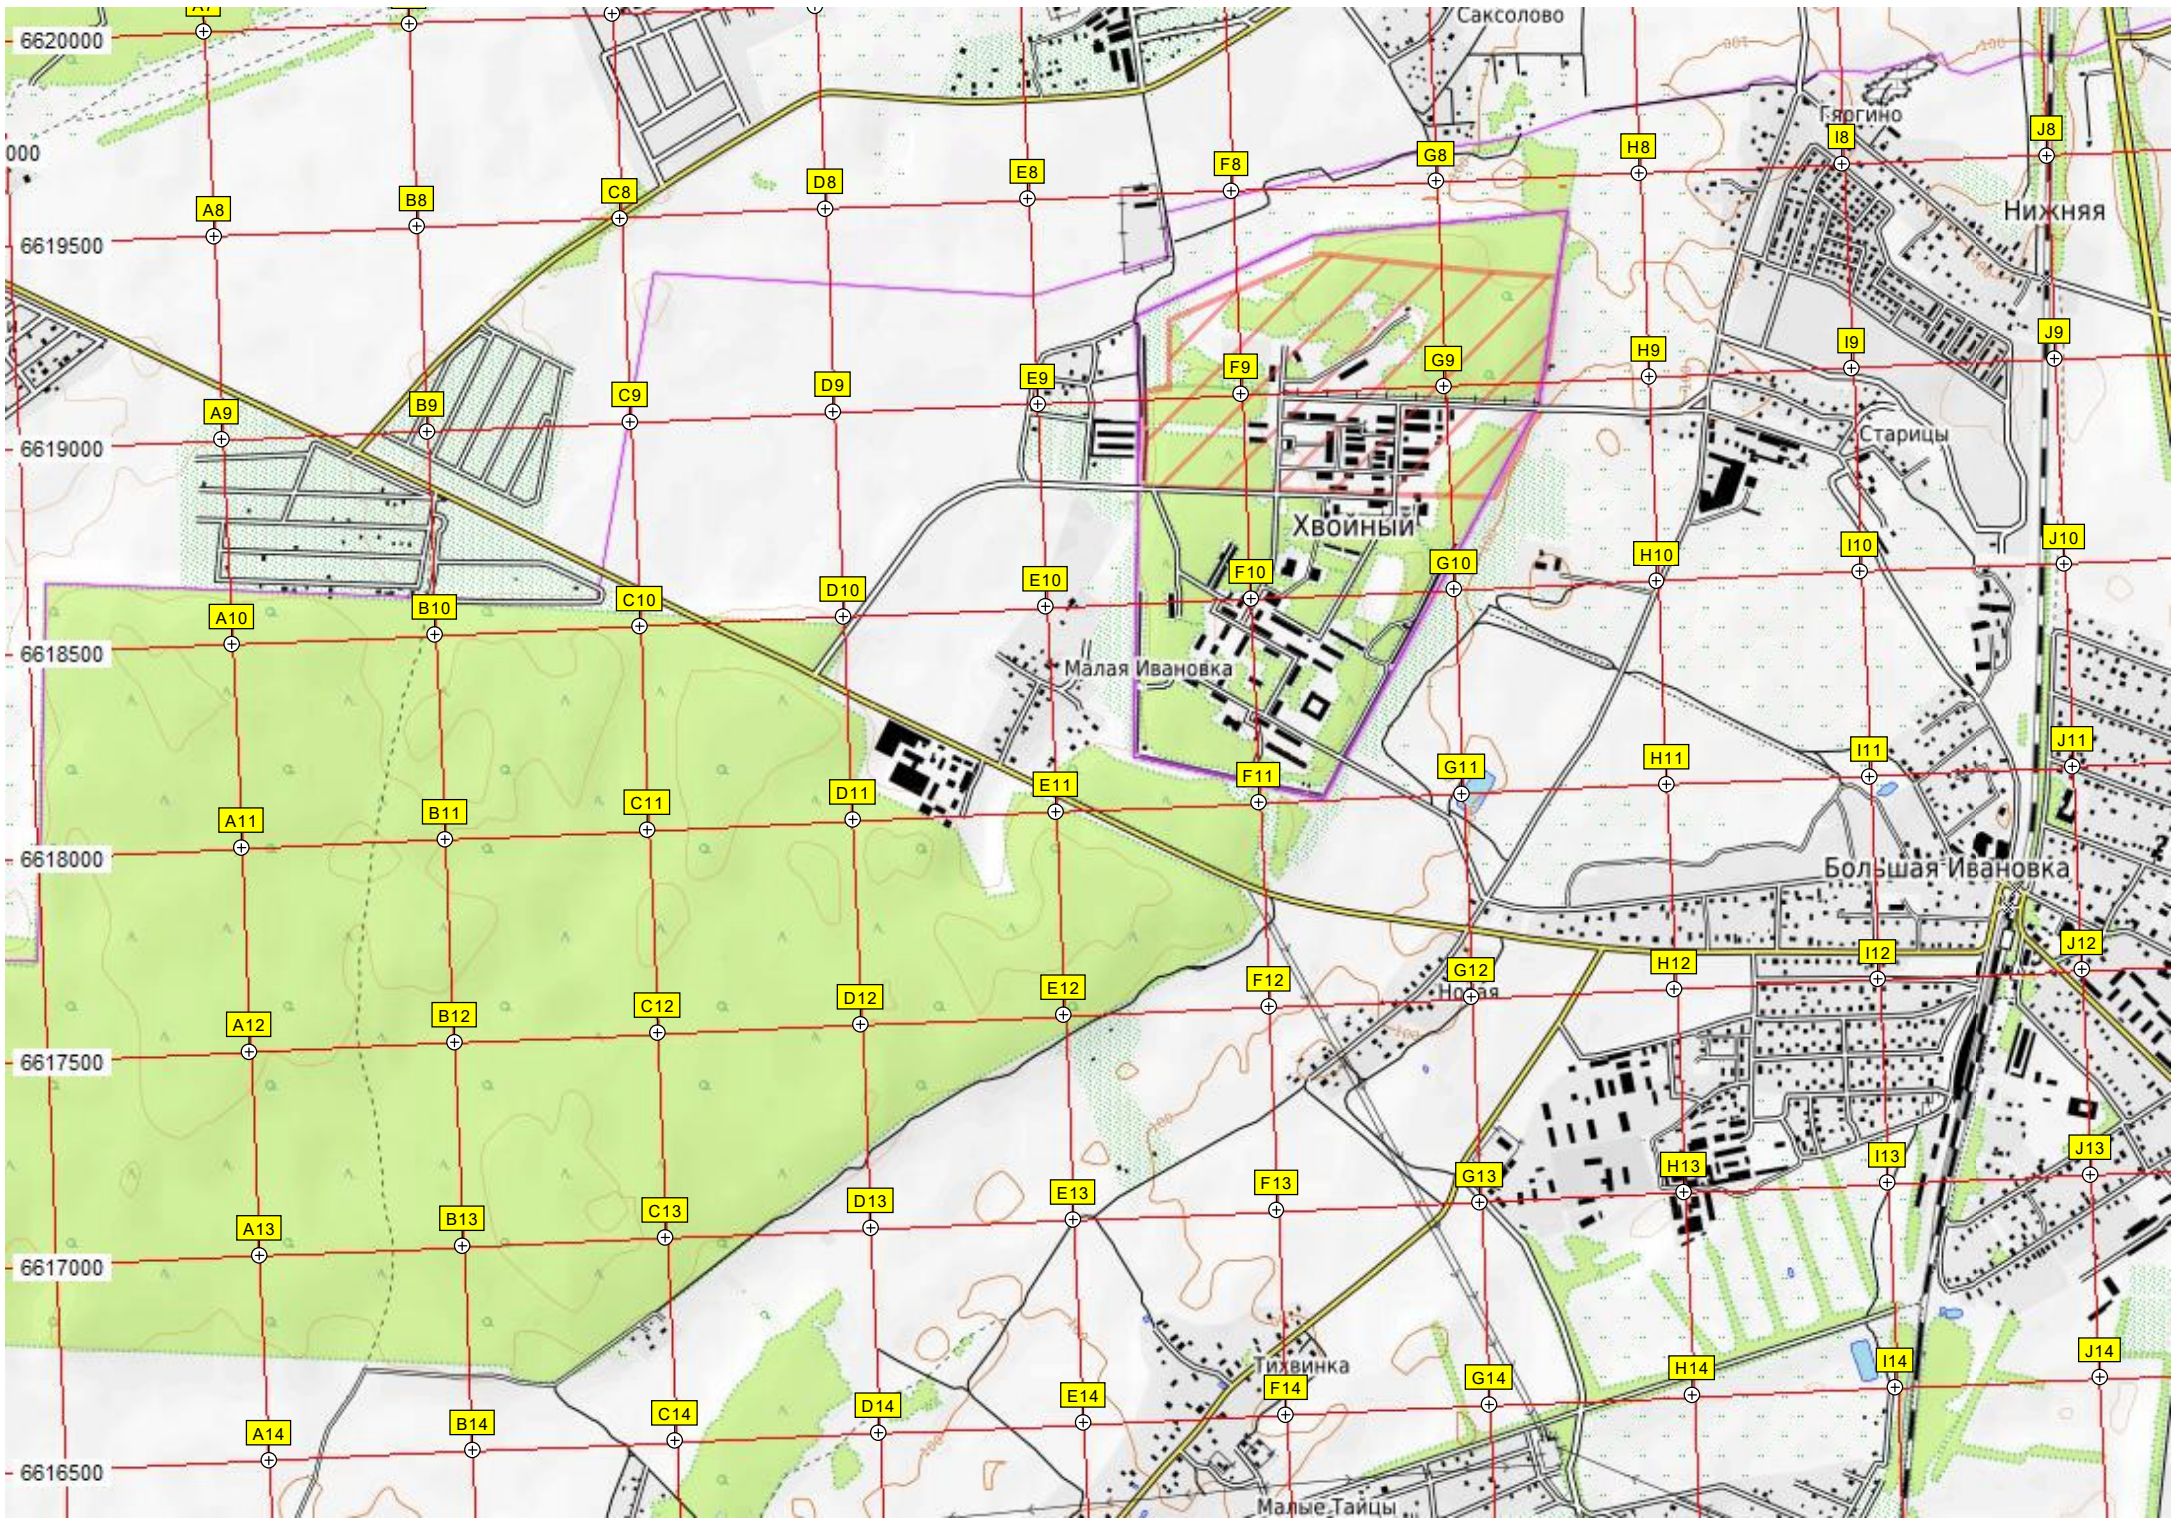

Лудергское озеро
Дудергоф
Пикколово
Мурилово
Карвала
Ретсея
Кирхгоф 170
Воронья гора 147
Ореховая 176
Кавелахта
Пикколово
Мурилово
Карвала
Ретсея
Кирхгоф 170
Воронья гора 147
Ореховая 176
Кавелахта

K8

L8

T15

U15

Александровка

Тайцы

Большие Тайцы

Санаторий имени Свердлова

Володарский Водопрвод

М. Селя