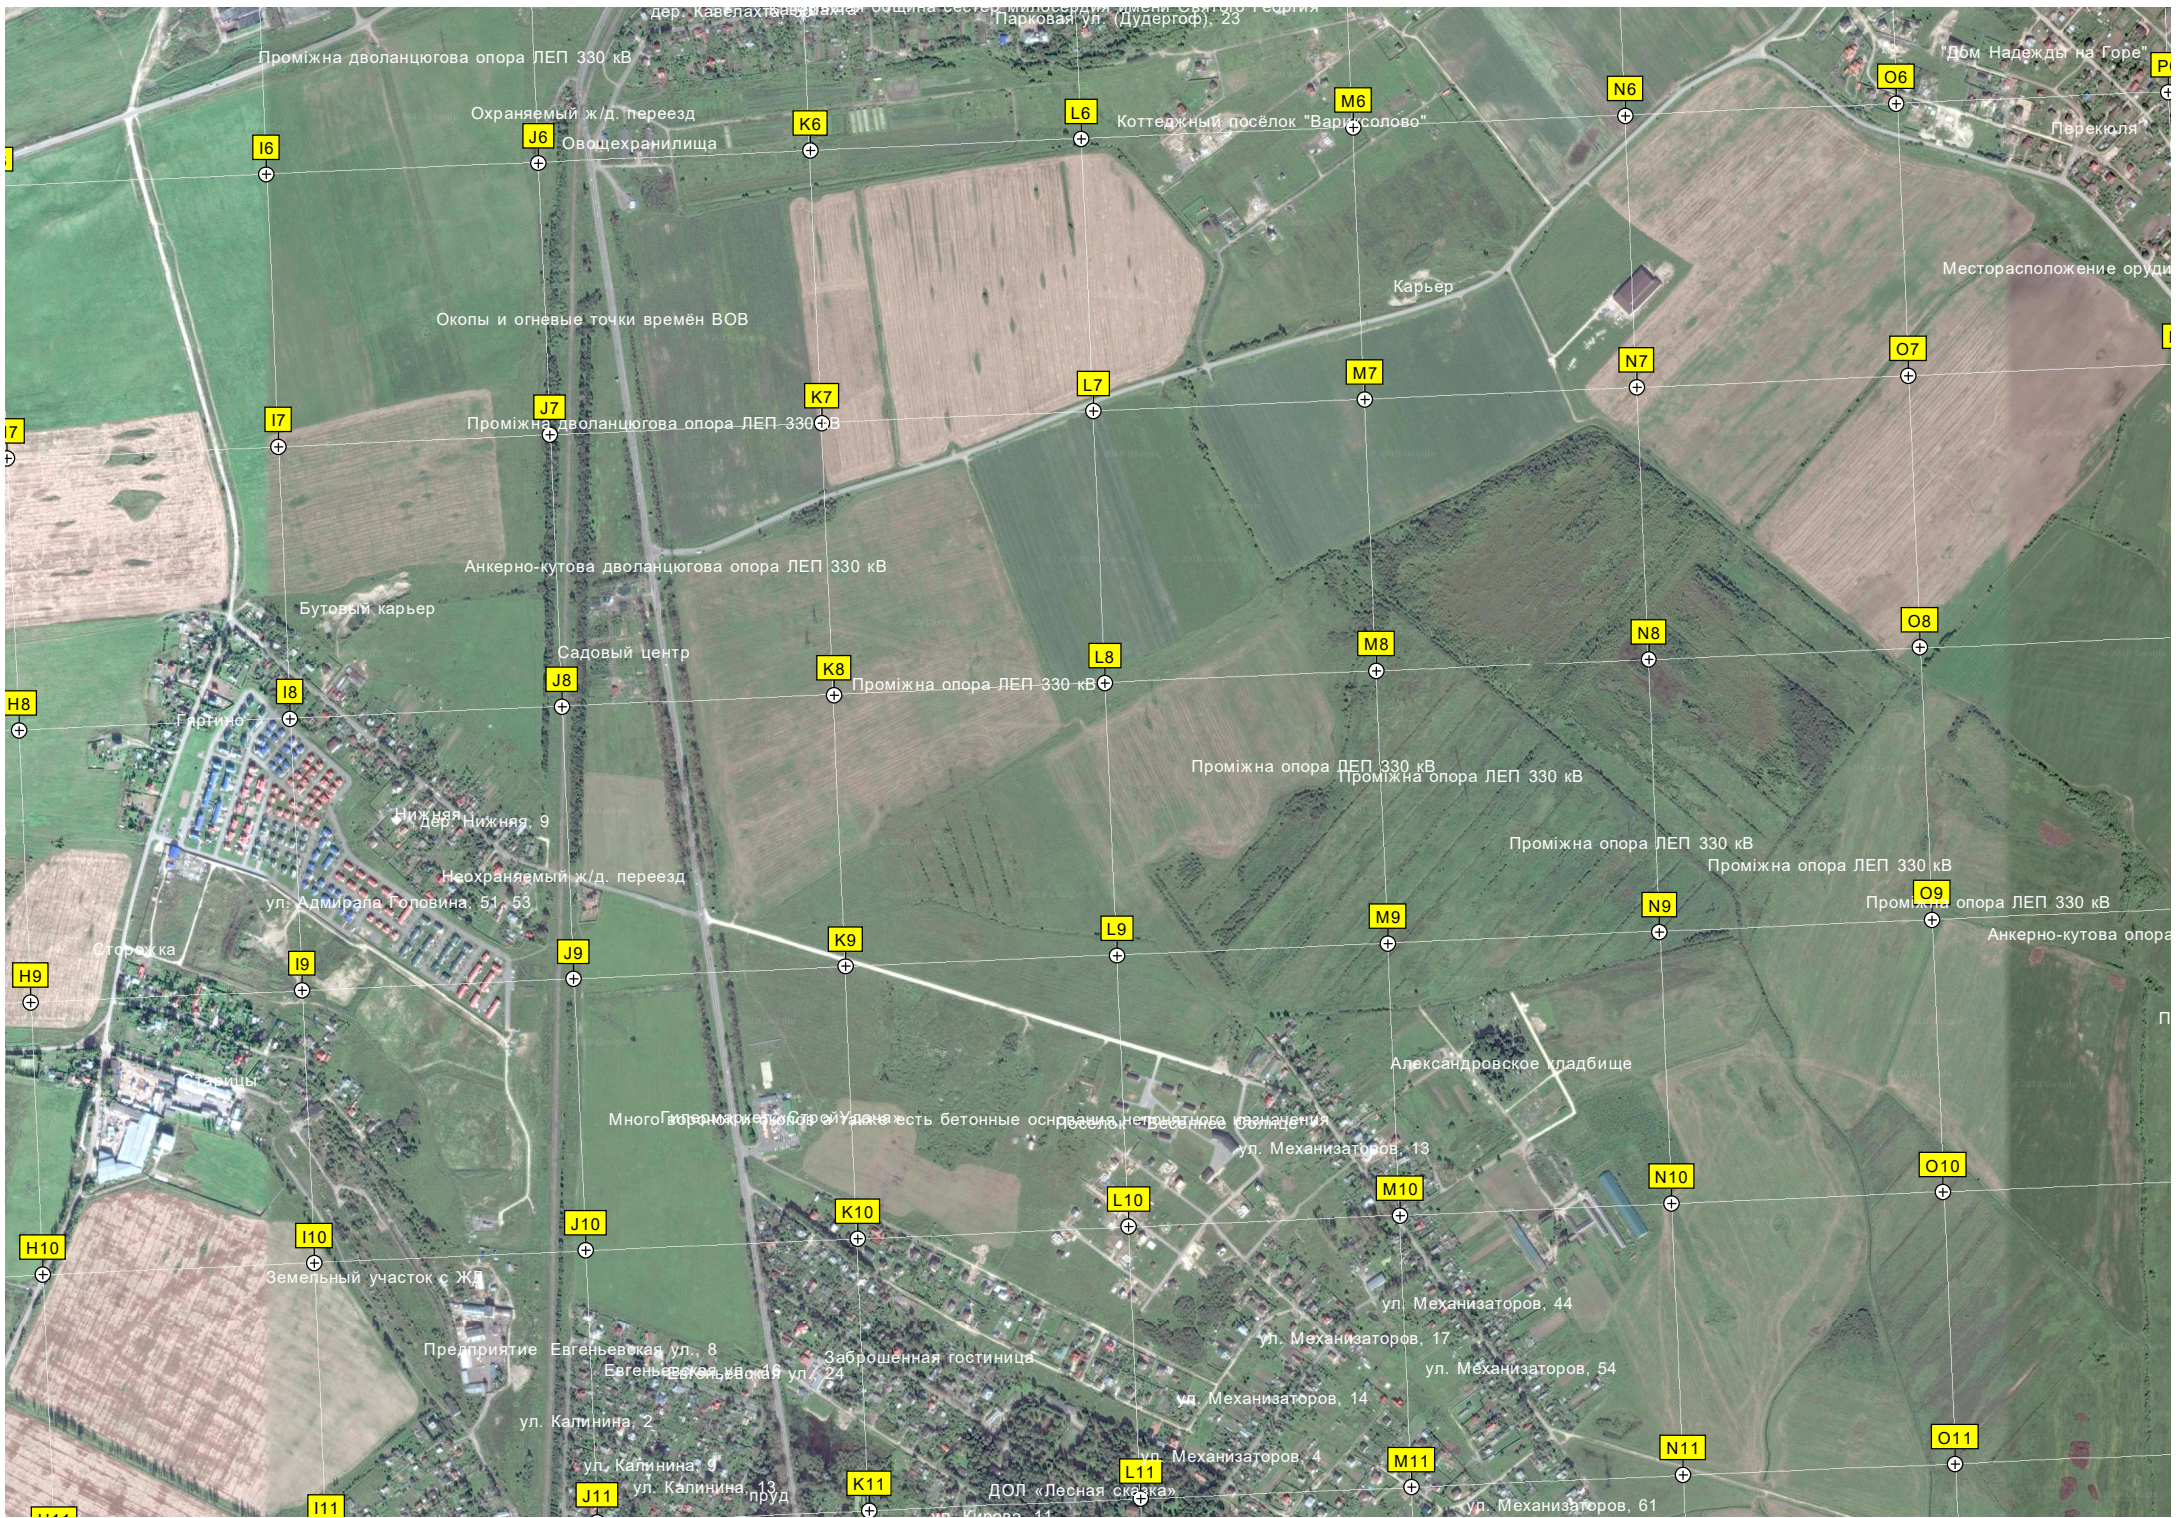

дер. Каваляхавичаўска, абшчына Басей, мінусьскі раён, Мінская вобласць, Беларусь
Парковая ул. (Дудергоф), 23

Проміжна дволанцюгова опора ЛЕП 330 кВ

Охраняемый ж/д. переезд
Овощехранилища

Коттеджный посёлок "Варисолово"

"Дом Надежды на Горе"

Переколя

Месторасположение орудия

Окопы и огневые точки времён ВОВ

Карьер

Проміжна дволанцюгова опора ЛЕП 330 кВ

Анкерно-кутова дволанцюгова опора ЛЕП 330 кВ

Бутовый карьер

Садовый центр

Проміжна опора ЛЕП 330 кВ
Проміжна опора ЛЕП 330 кВ

Проміжна опора ЛЕП 330 кВ

Проміжна опора ЛЕП 330 кВ

Проміжна опора ЛЕП 330 кВ
Анкерно-кутова опора

Нижняя Нижняя 9

Неохраняемый ж/д. переезд

ул. Адмирала Головина, 51, 53

Сторожка

Улицы

Многоквартирный жилой дом с бетонными основаниями, нетрещиновое основание

ул. Механизаторов, 13

Александровское кладбище

Земельный участок с ЖД

Предприятие Евгеньевская ул. 8

Евгеньевская ул. 19

Заброшенная гостиница

ул. Калинина, 2

ул. Калинина, 9

ул. Калинина, 13

пруд

ДОЛ «Лесная скачка»

ул. Механизаторов, 14

ул. Механизаторов, 17

ул. Механизаторов, 54

ул. Механизаторов, 44

ул. Механизаторов, 61