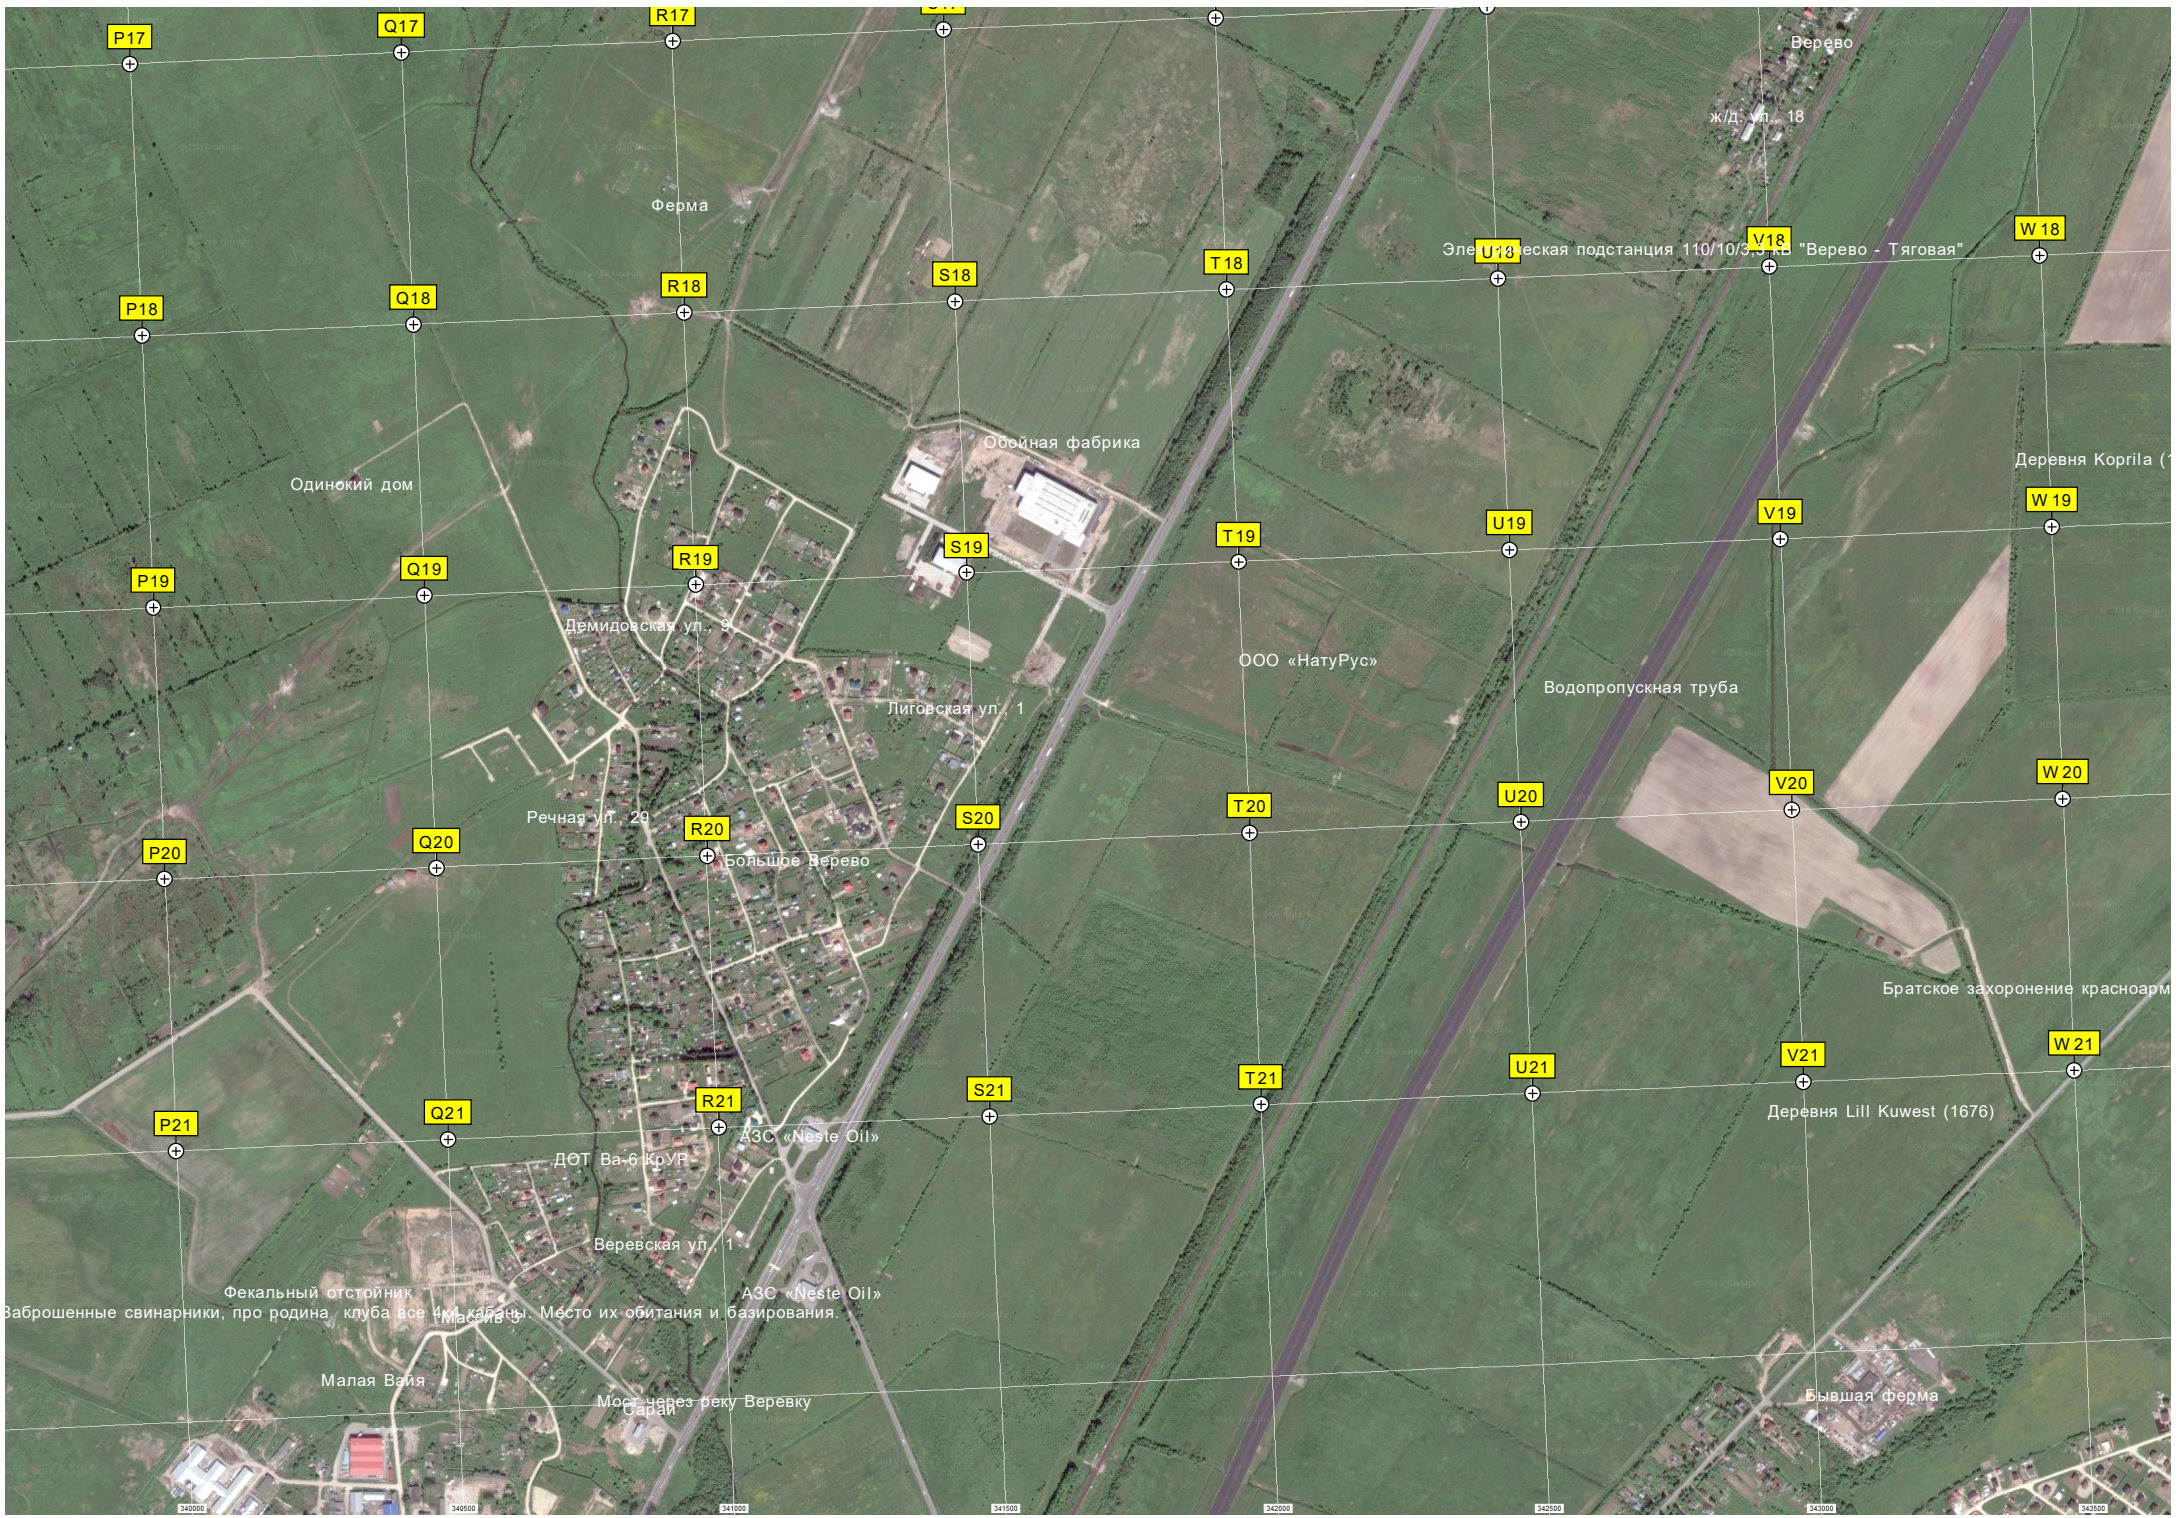

P17

Q17

R17

S18

T18

U18

V18

W18

P18

Q18

R18

S18

T18

U18

V18

W18

P19

Q19

R19

S19

T19

U19

V19

W19

P20

Q20

R20

S20

T20

U20

V20

W20

P21

Q21

R21

S21

T21

U21

V21

W21

Вброшенне свинарники, про родина, клуба все 4м кабачи. Место их обитания и базирования.