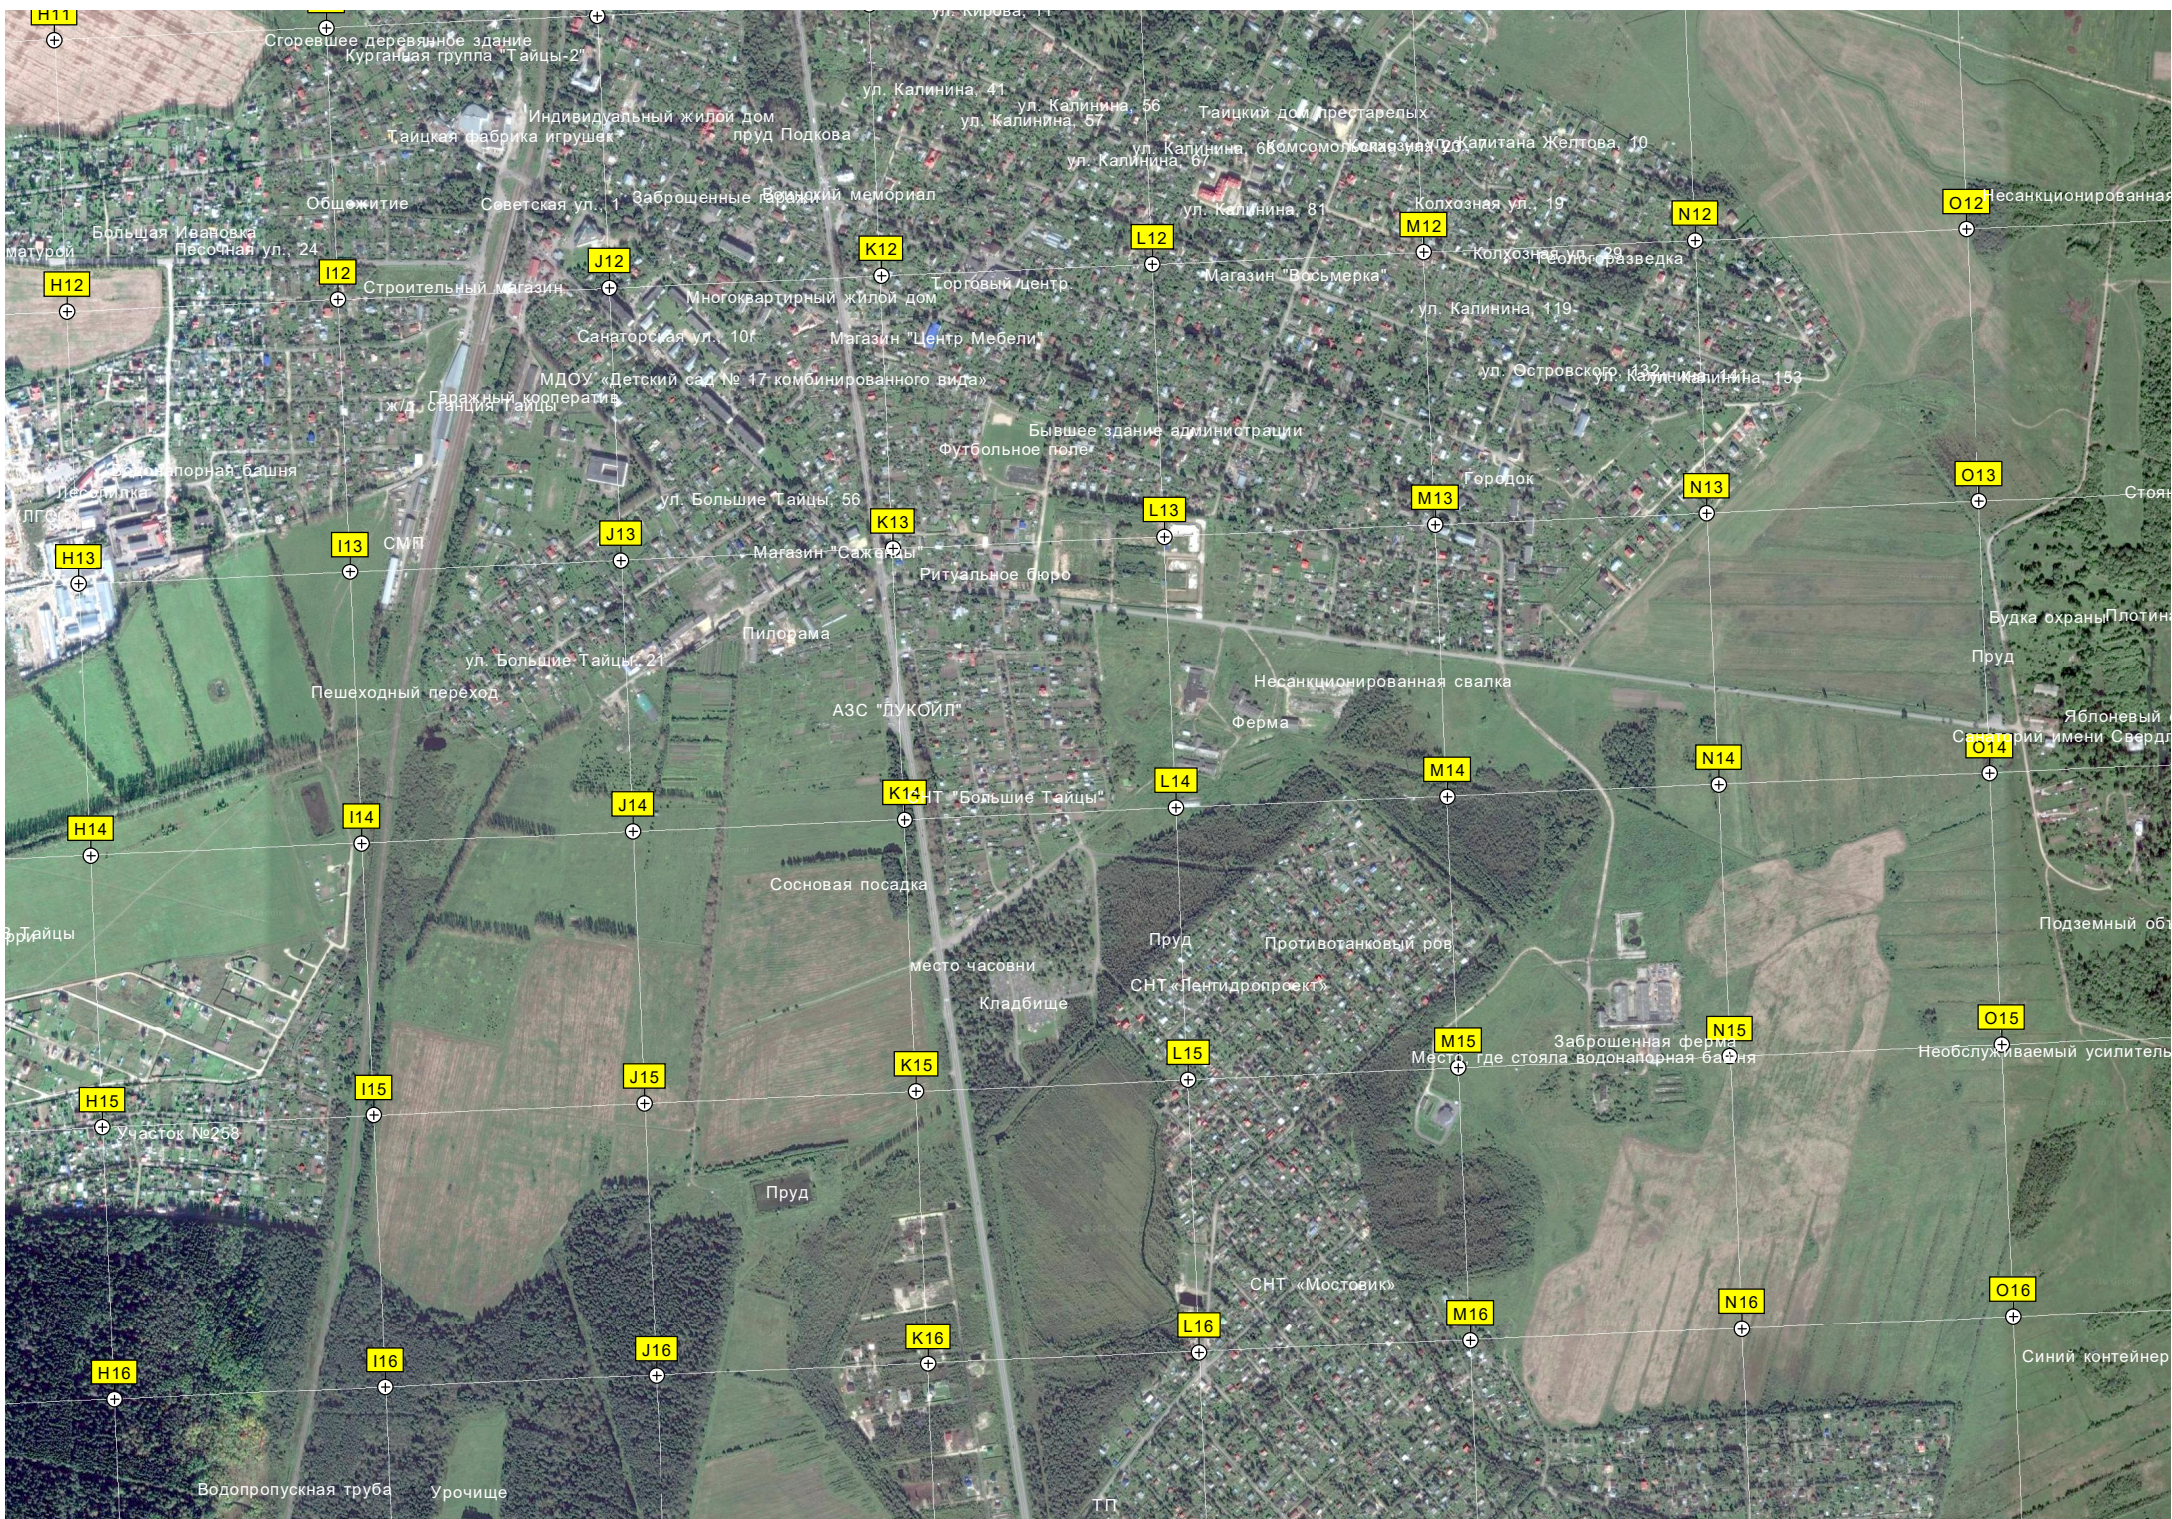

ул. Адмирала Головина, 51, 53

Сторожка

Улицы

Многоквартирный жилой дом с бетонными основаниями, нетрещиновое основание

ул. Механизаторов, 13

Александровское кладбище

Земельный участок с ЖД

Предприятие Евгеньевская ул. 8

Евгеньевская ул. 19

Заброшенная гостиница

ул. Калинина, 2

ул. Калинина, 9

ул. Калинина, 13

пруд

ДОЛ «Лесная скачка»

ул. Механизаторов, 14

ул. Механизаторов, 17

ул. Механизаторов, 54

ул. Механизаторов, 44

ул. Механизаторов, 61

Урочище Куприяновка

P12

Q12

R12

W13

Зайцево

дер. Зайцево, 3

дер. Зайцево, 20

дер. Зайцево, 10

W14

Скдом Центр загородного до

АЭС «Славнефть»