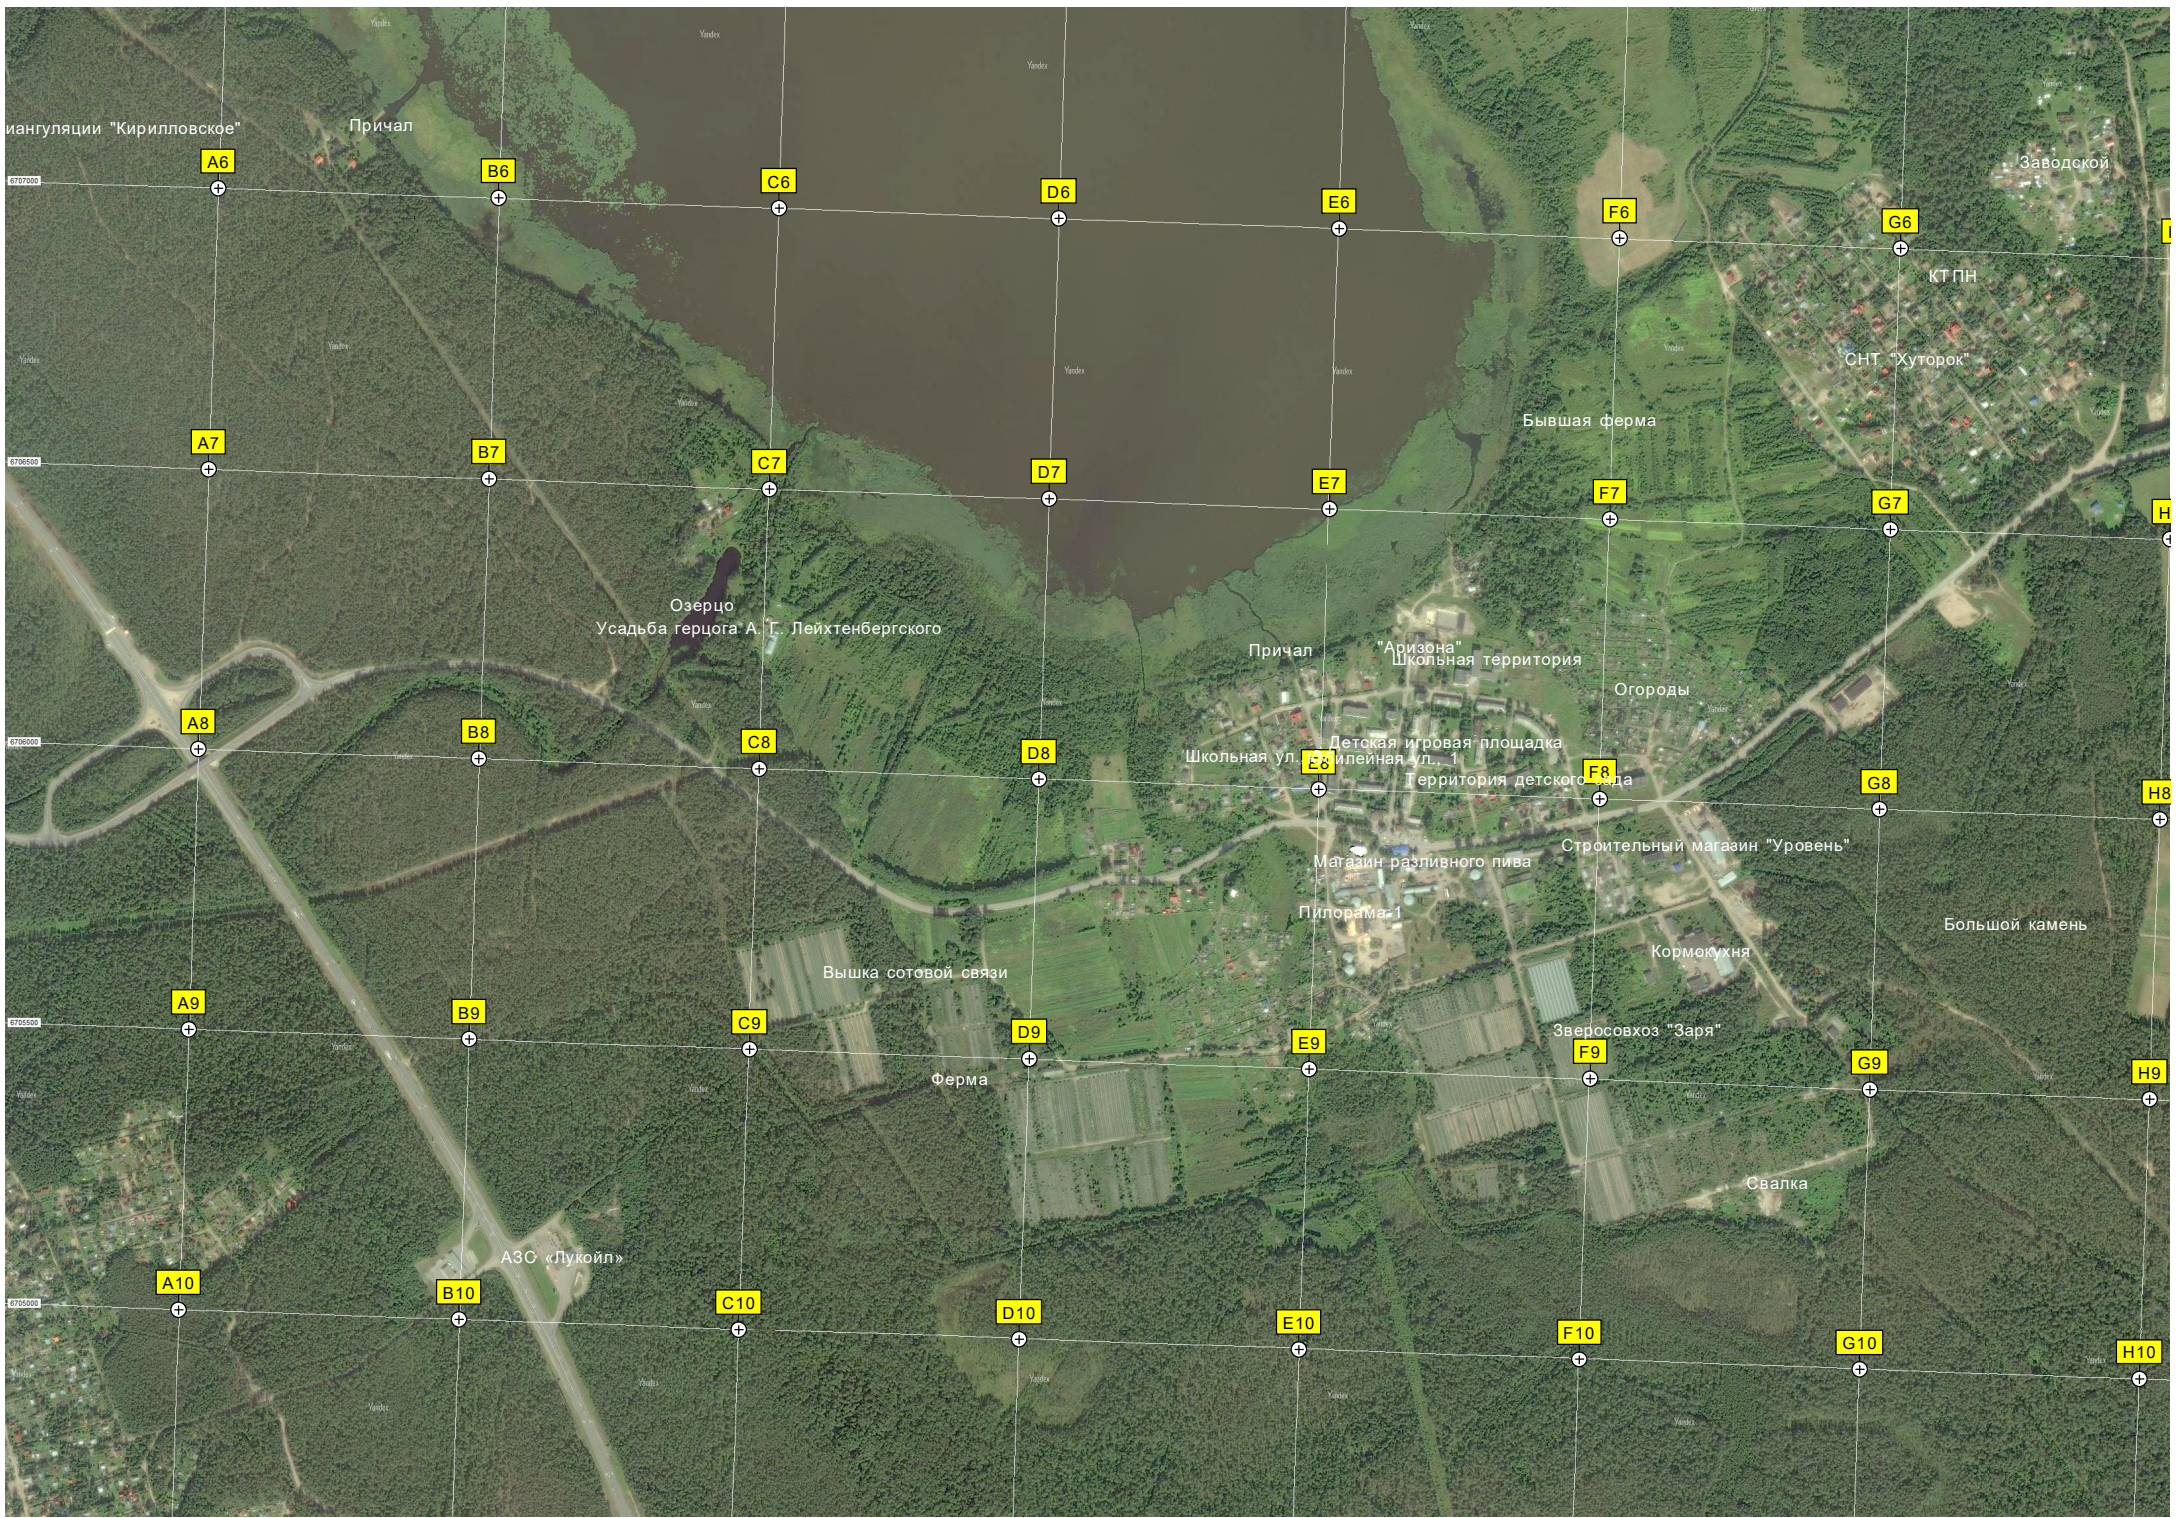

Бывшая ферма

Карьер бывшего кирпичного завода

Бывший кирпичный завод

Карьер бывшего кирпичного завода

иангуляции "Кирилловское"

Причал

Заводской

A6

Развилка

Пруд

Молодые посадки леса на вырубке старой дороги дореволюционного Лоунатйоки, проходящий через болото

Импровизированная свалка дачников

Линия электропередач

Бывший ДОП «Зеленый Родник»

Бывший «Улей» на улице 6