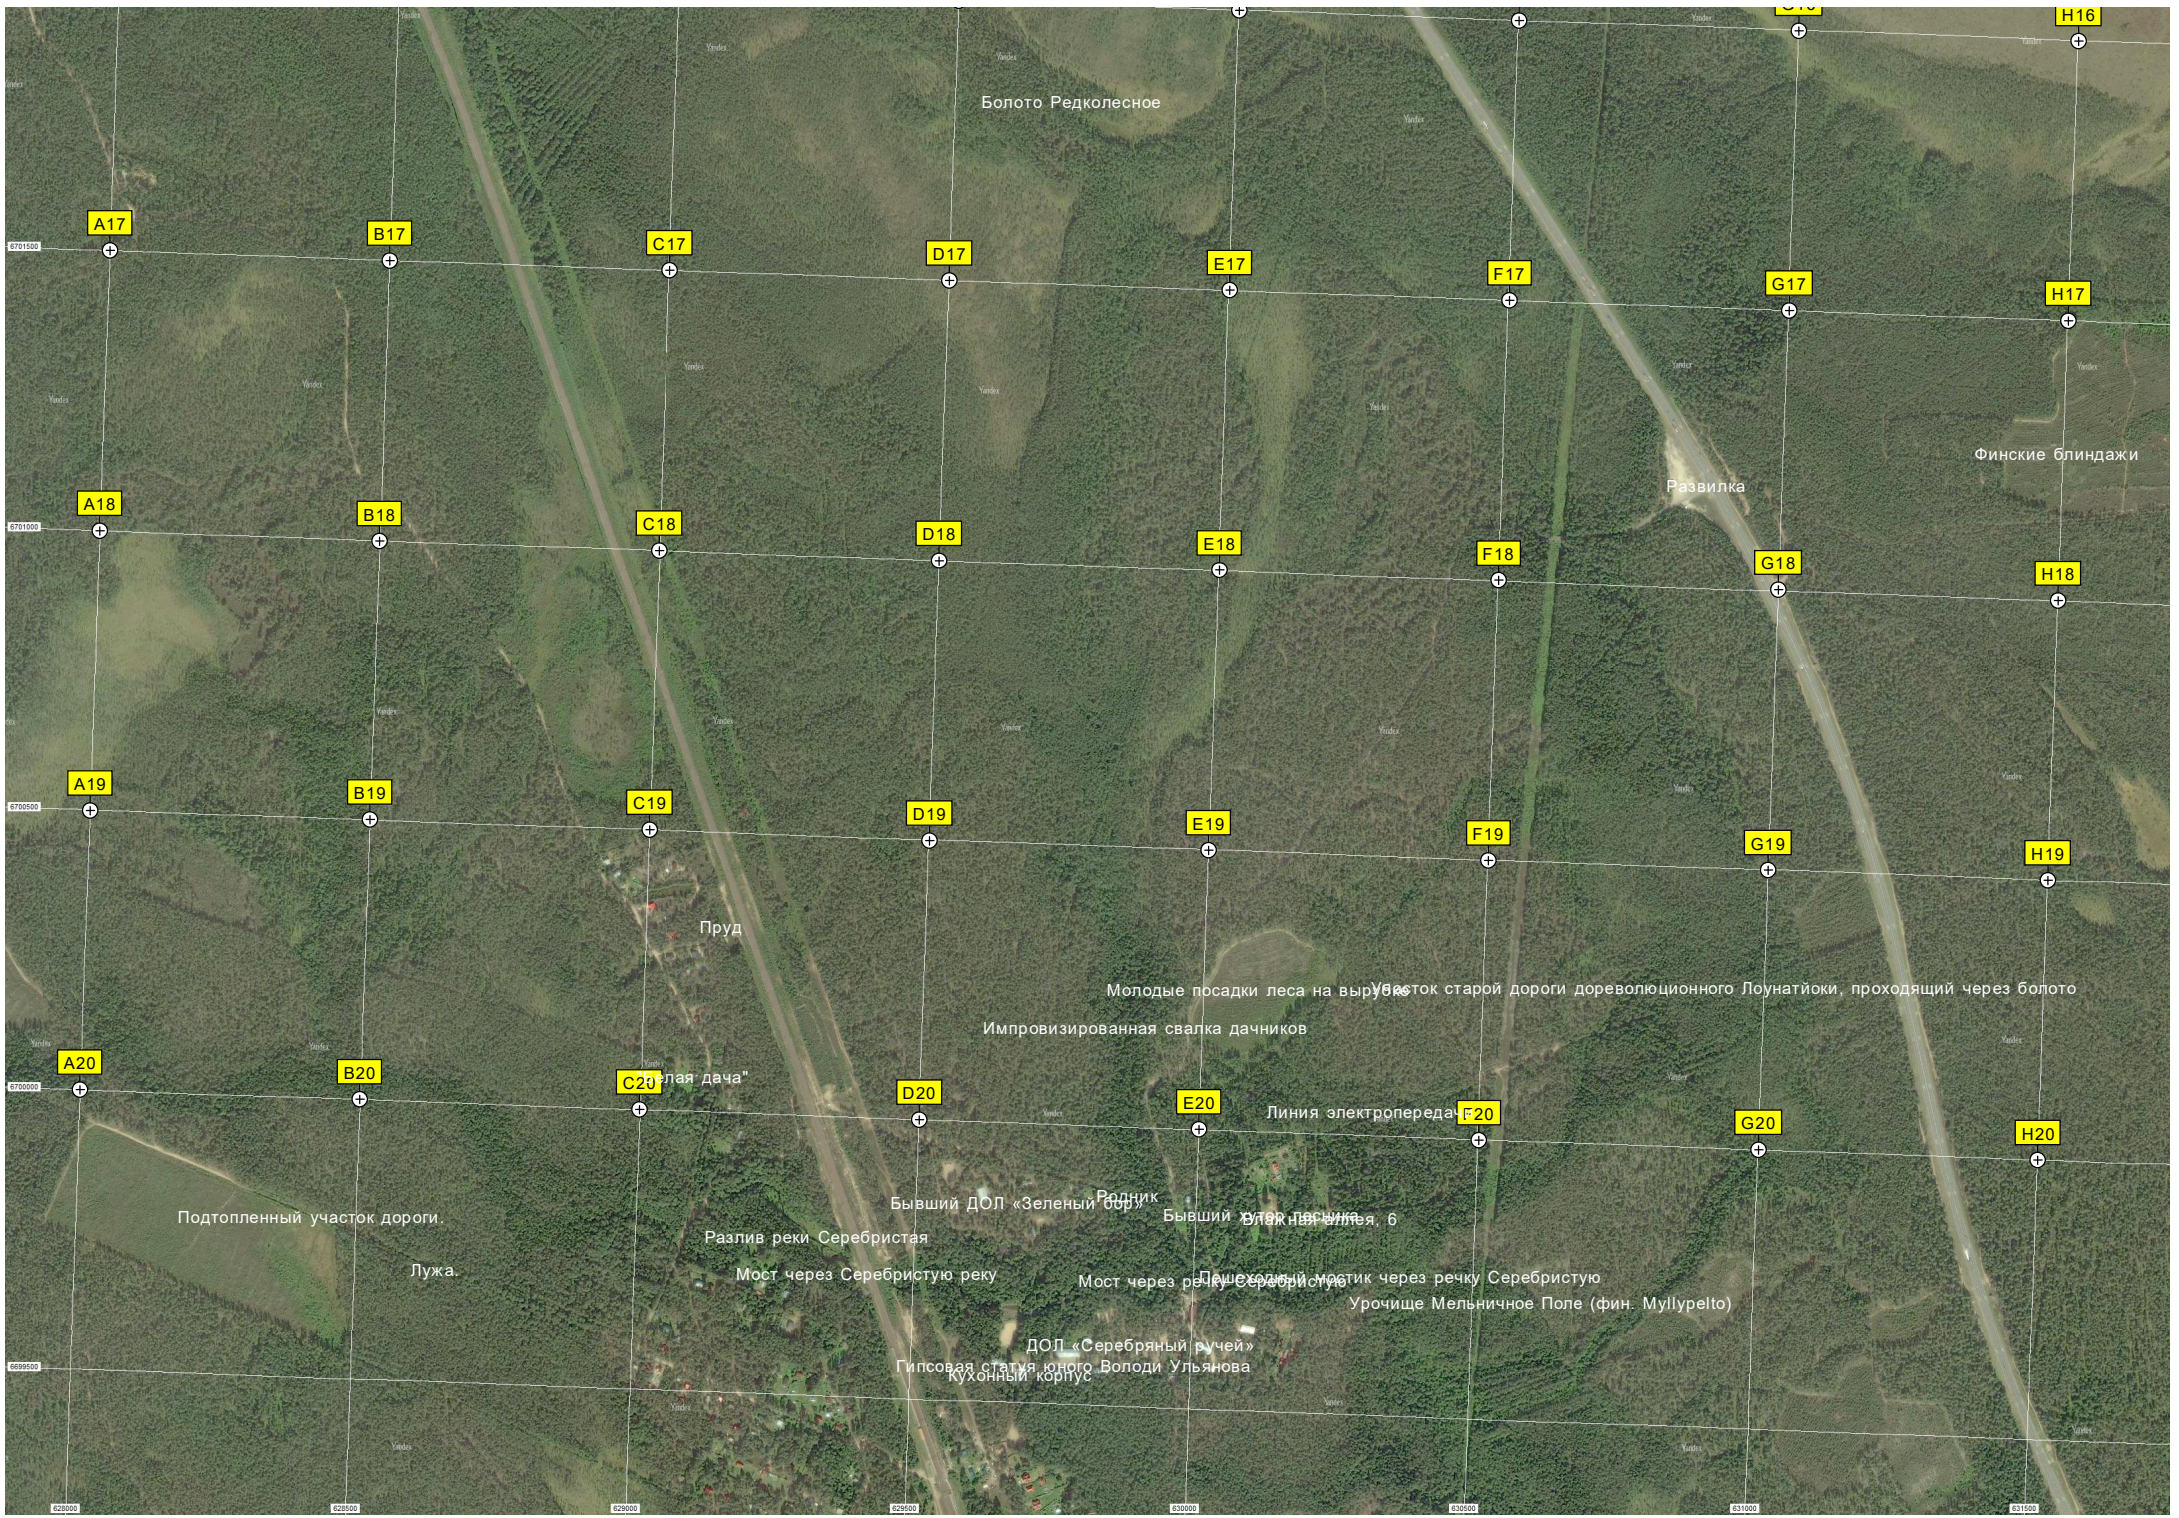

Болото Редколесное

Финские блиндажи

Развилка

Пруд

Молодые посадки леса на вырубке старой дороги дореволюционного Лоунатйоки, проходящий через болото

Импровизированная свалка дачников

Линия электропередач

Бывший ДОП «Зеленый Родник»

Бывший «Улей» на улице 6

Подтопленный участок дороги.

Лужа.

Разлив реки Серебристая

Мост через Серебристую реку

Мост через реку Серебристую

Урочище Мельничное Поле (фин. Mullypelto)

ДОП «Серебряный ручей»

Гипсовая статуя юного Володи Ульянова

Кухонный корпус

A17

B17

C17

D17

E17

F17

G17

H17

H16

A18

B18

C18

D18

E18

F18

G18

H18

A19

B19

C19

D19

E19

F19

G19

H19

A20

B20

C20

D20

E20

F20

G20

H20

E20000

E21500

E23000

E24500

E26000

E27500

E30000

E31500

E201500

E201000

E200500

E200000

E200500