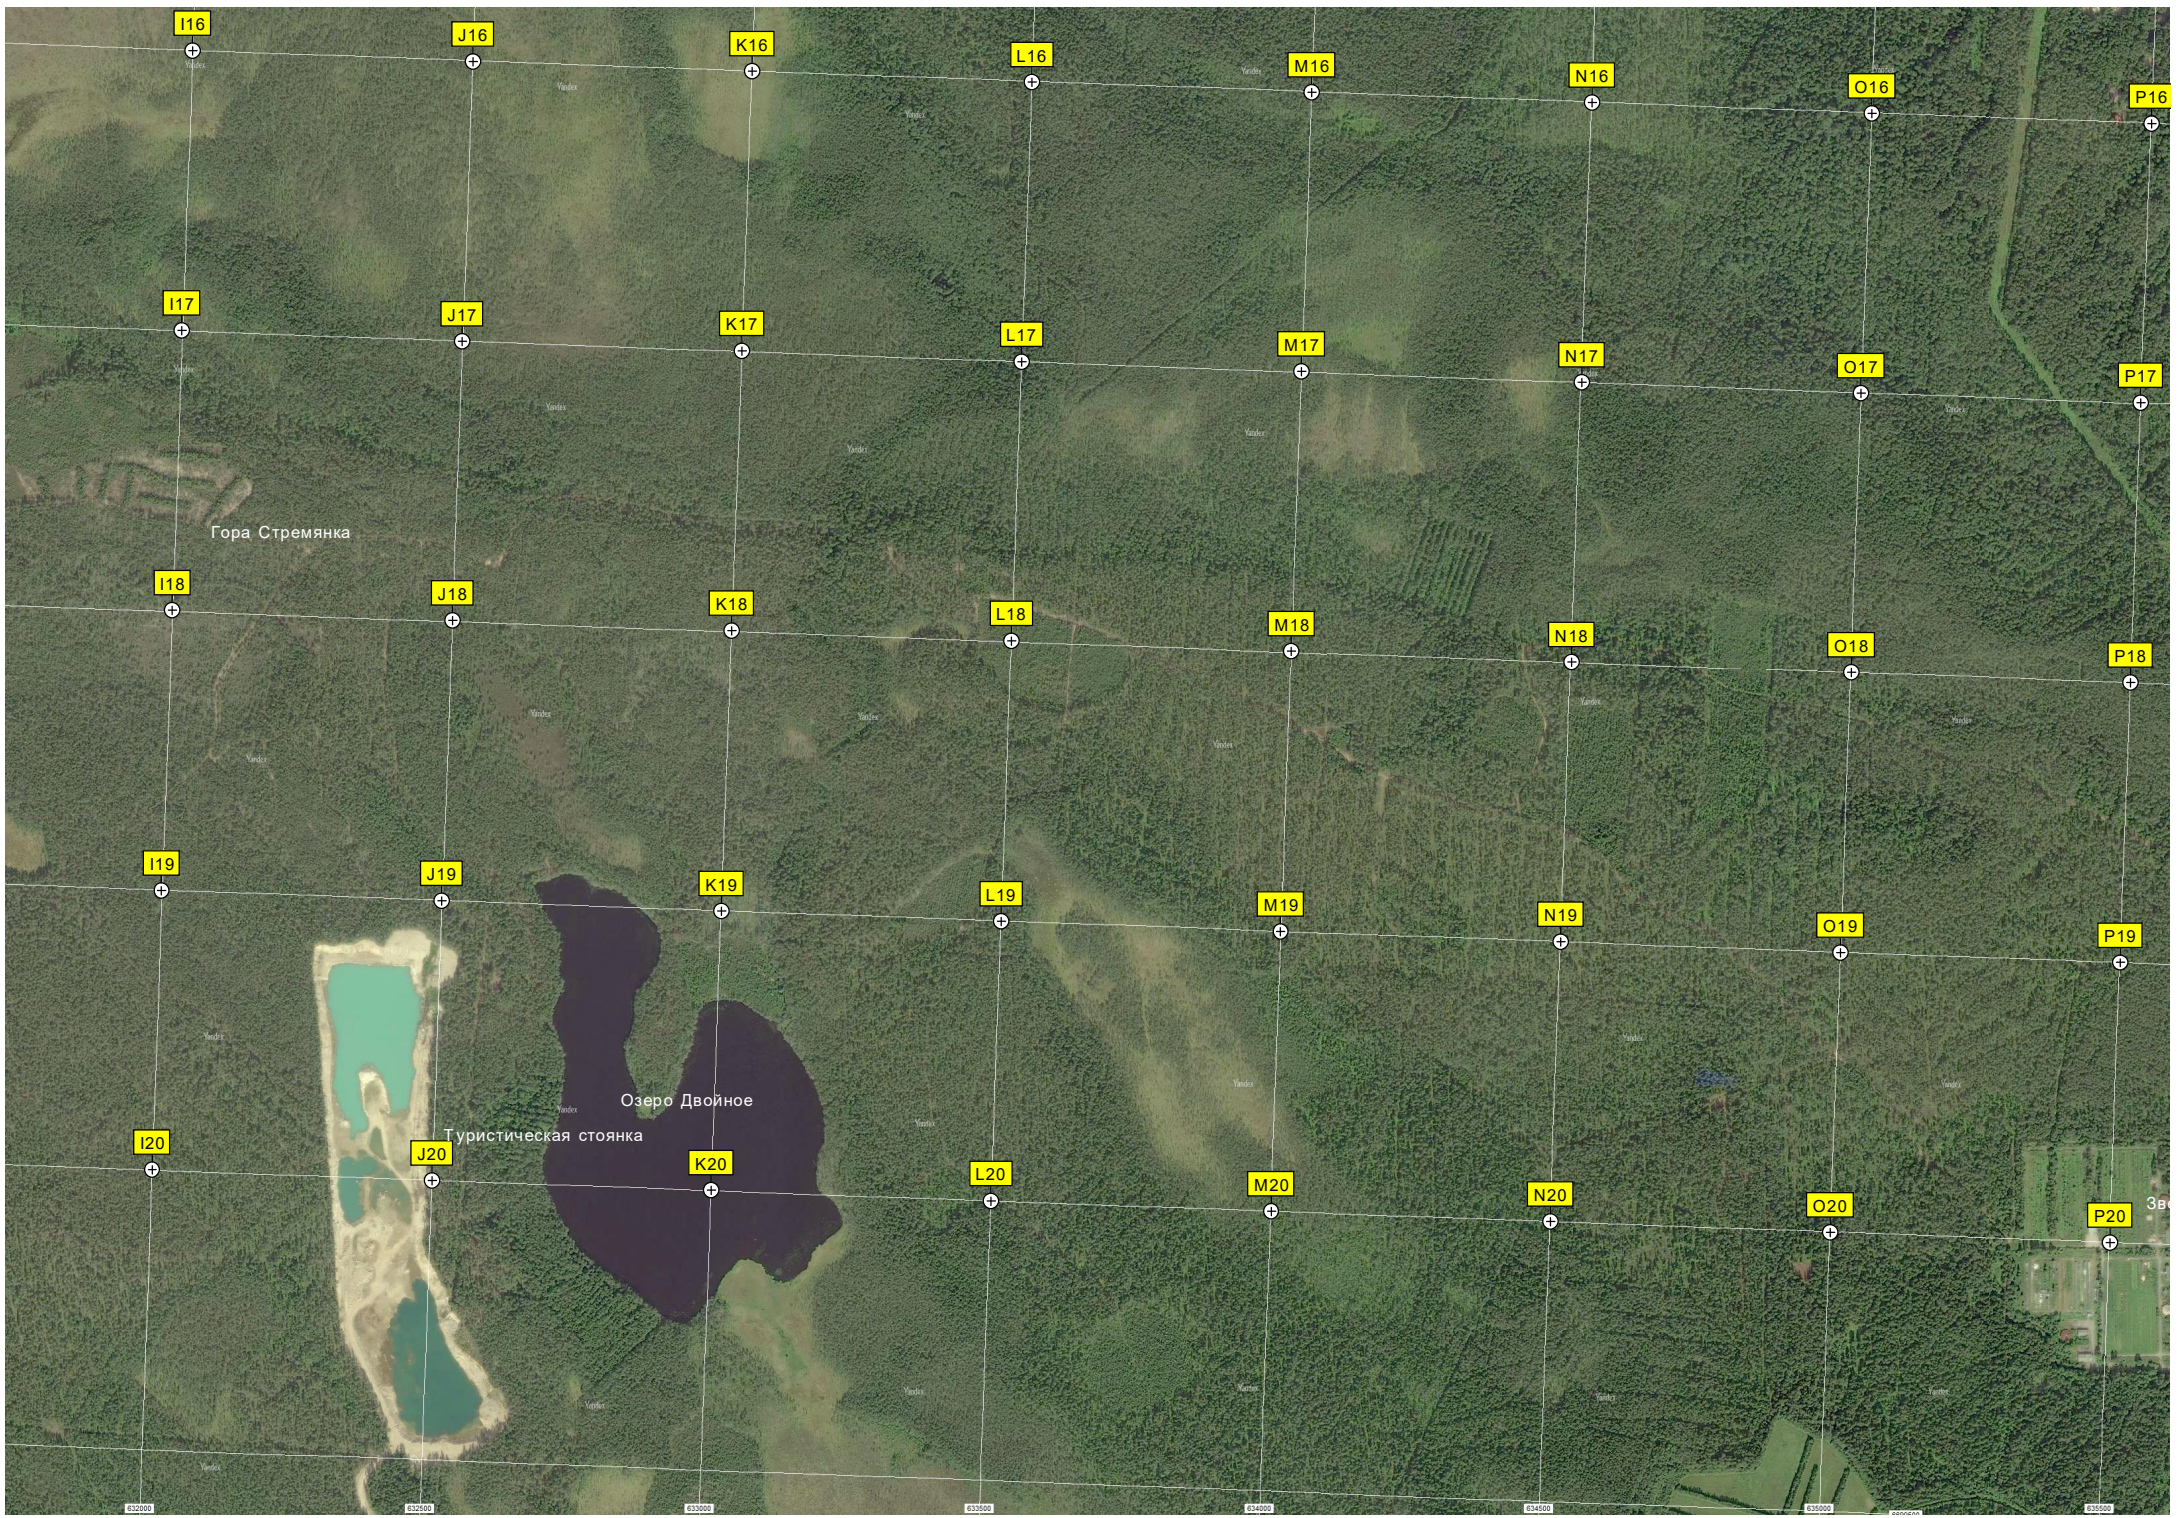

I16

J16

K16

L16

M16

N16

O16

P16

I17

J17

K17

L17

M17

N17

O17

P17

I18

J18

K18

L18

M18

N18

O18

P18

I19

J19

K19

L19

M19

N19

O19

P19

I20

J20

K20

L20

M20

N20

O20

P20

Гора Стремянка

Озеро Двойное

Туристическая стоянка