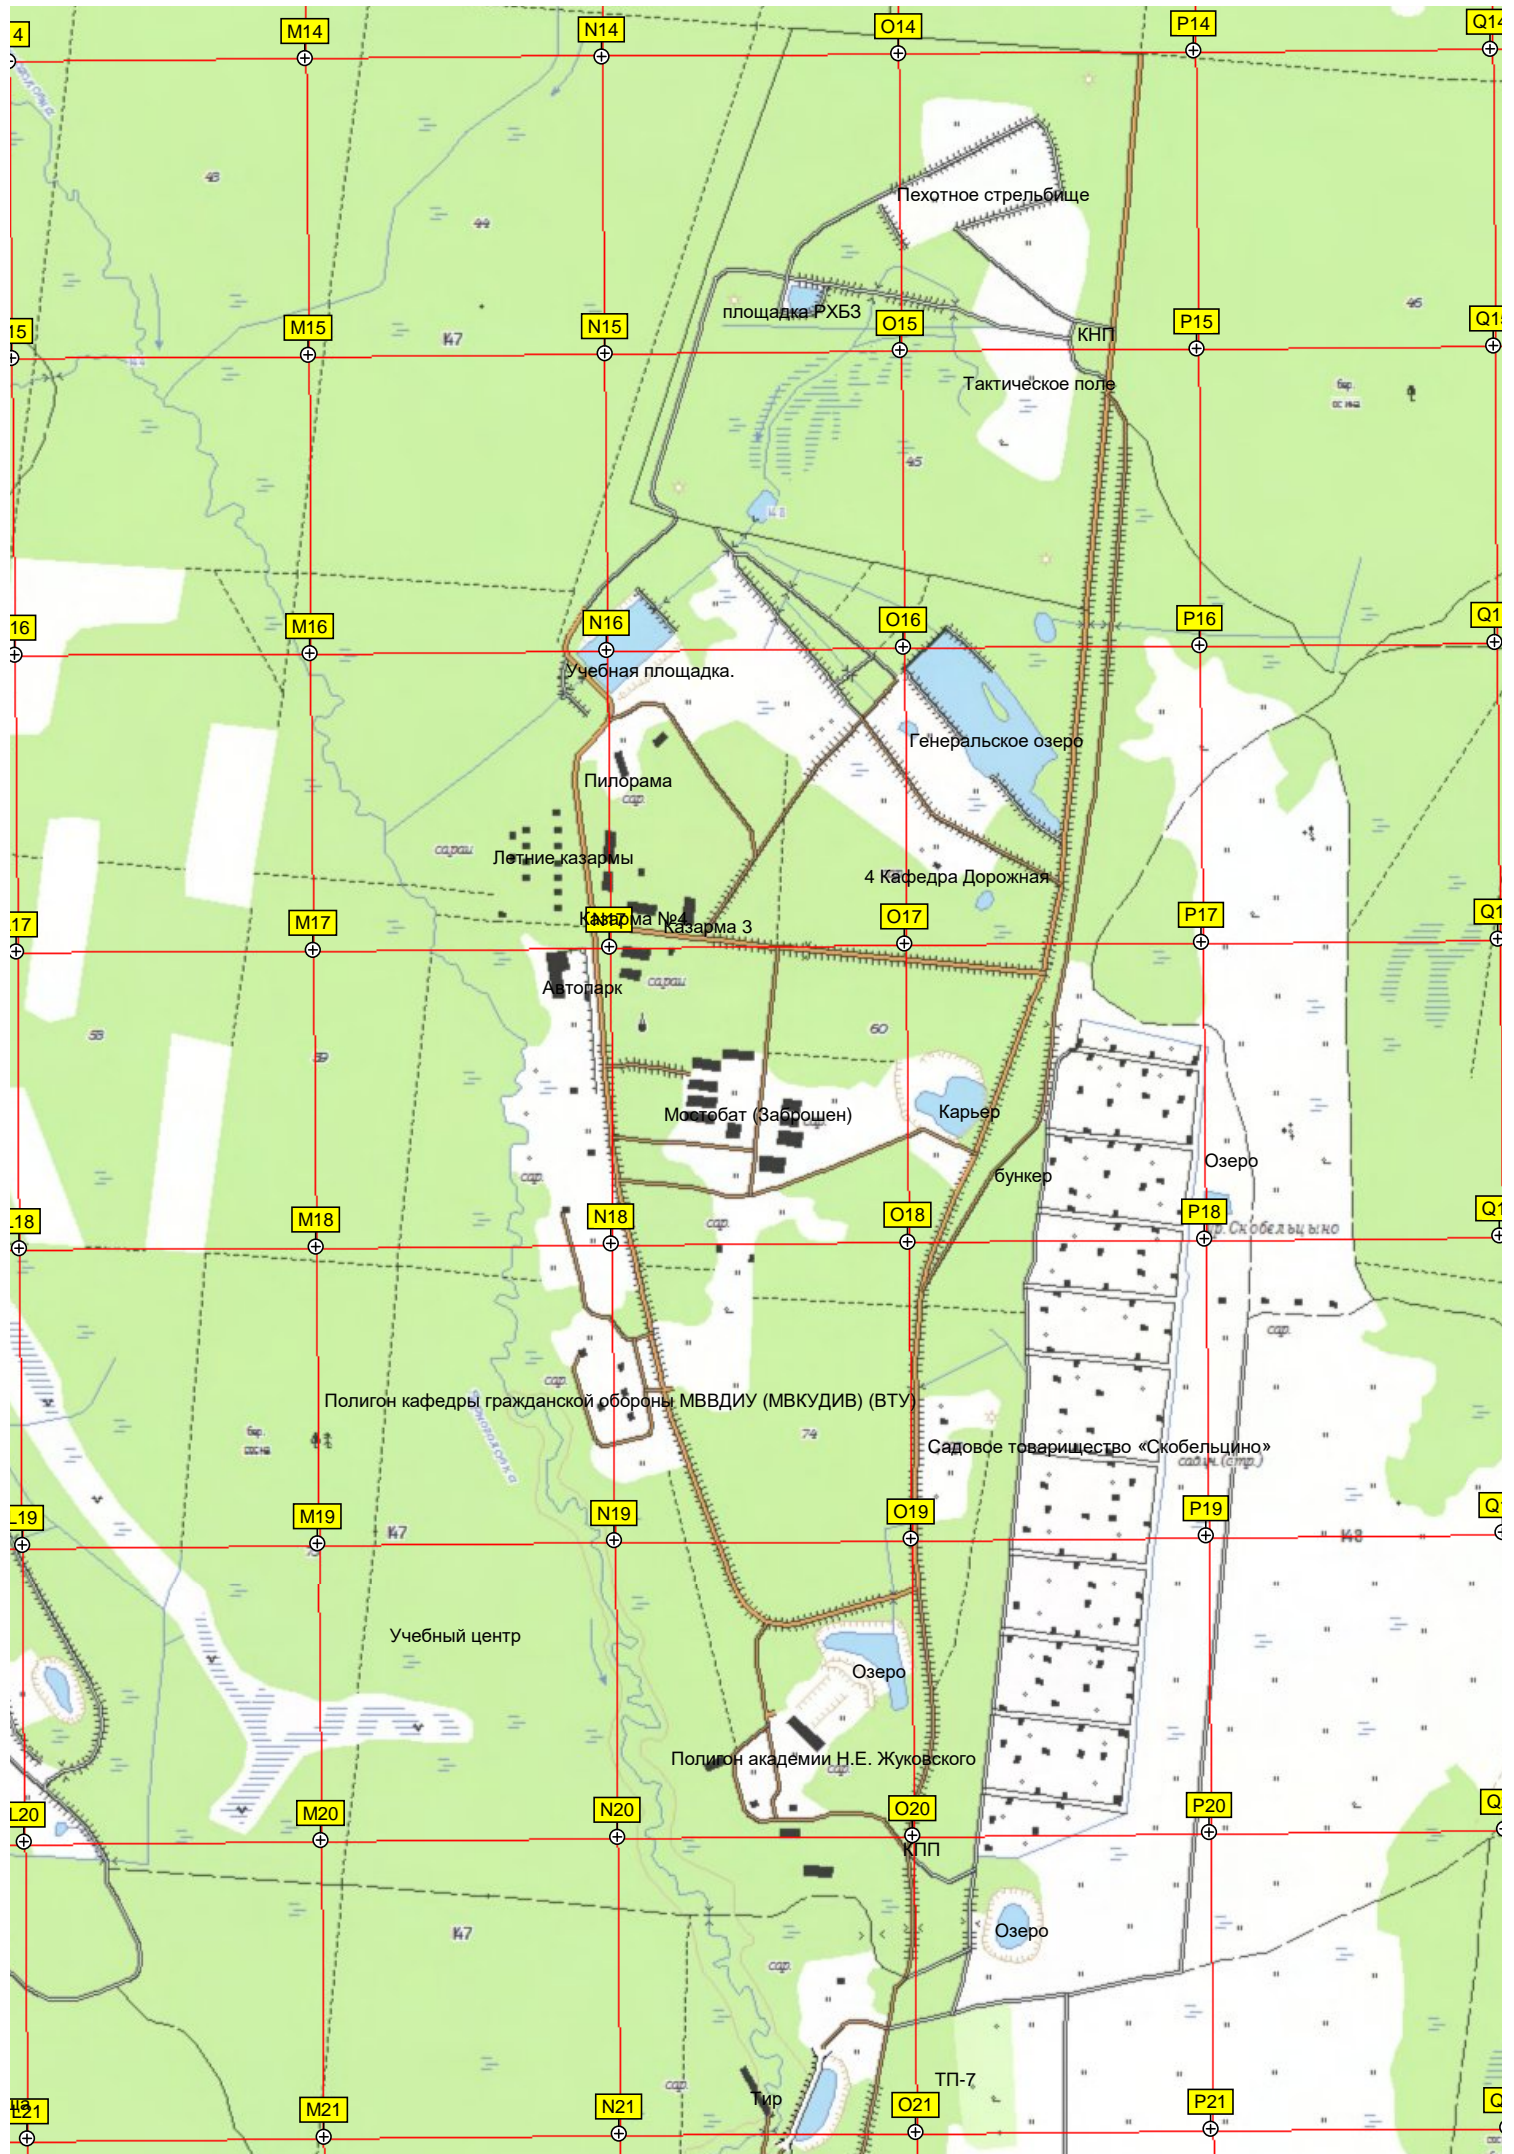

V13

150

149

Мостик через р. Загребку. Лыжня 12-13 км.

остатки боеприпасов
остатки бомбы

R14

S14

T14