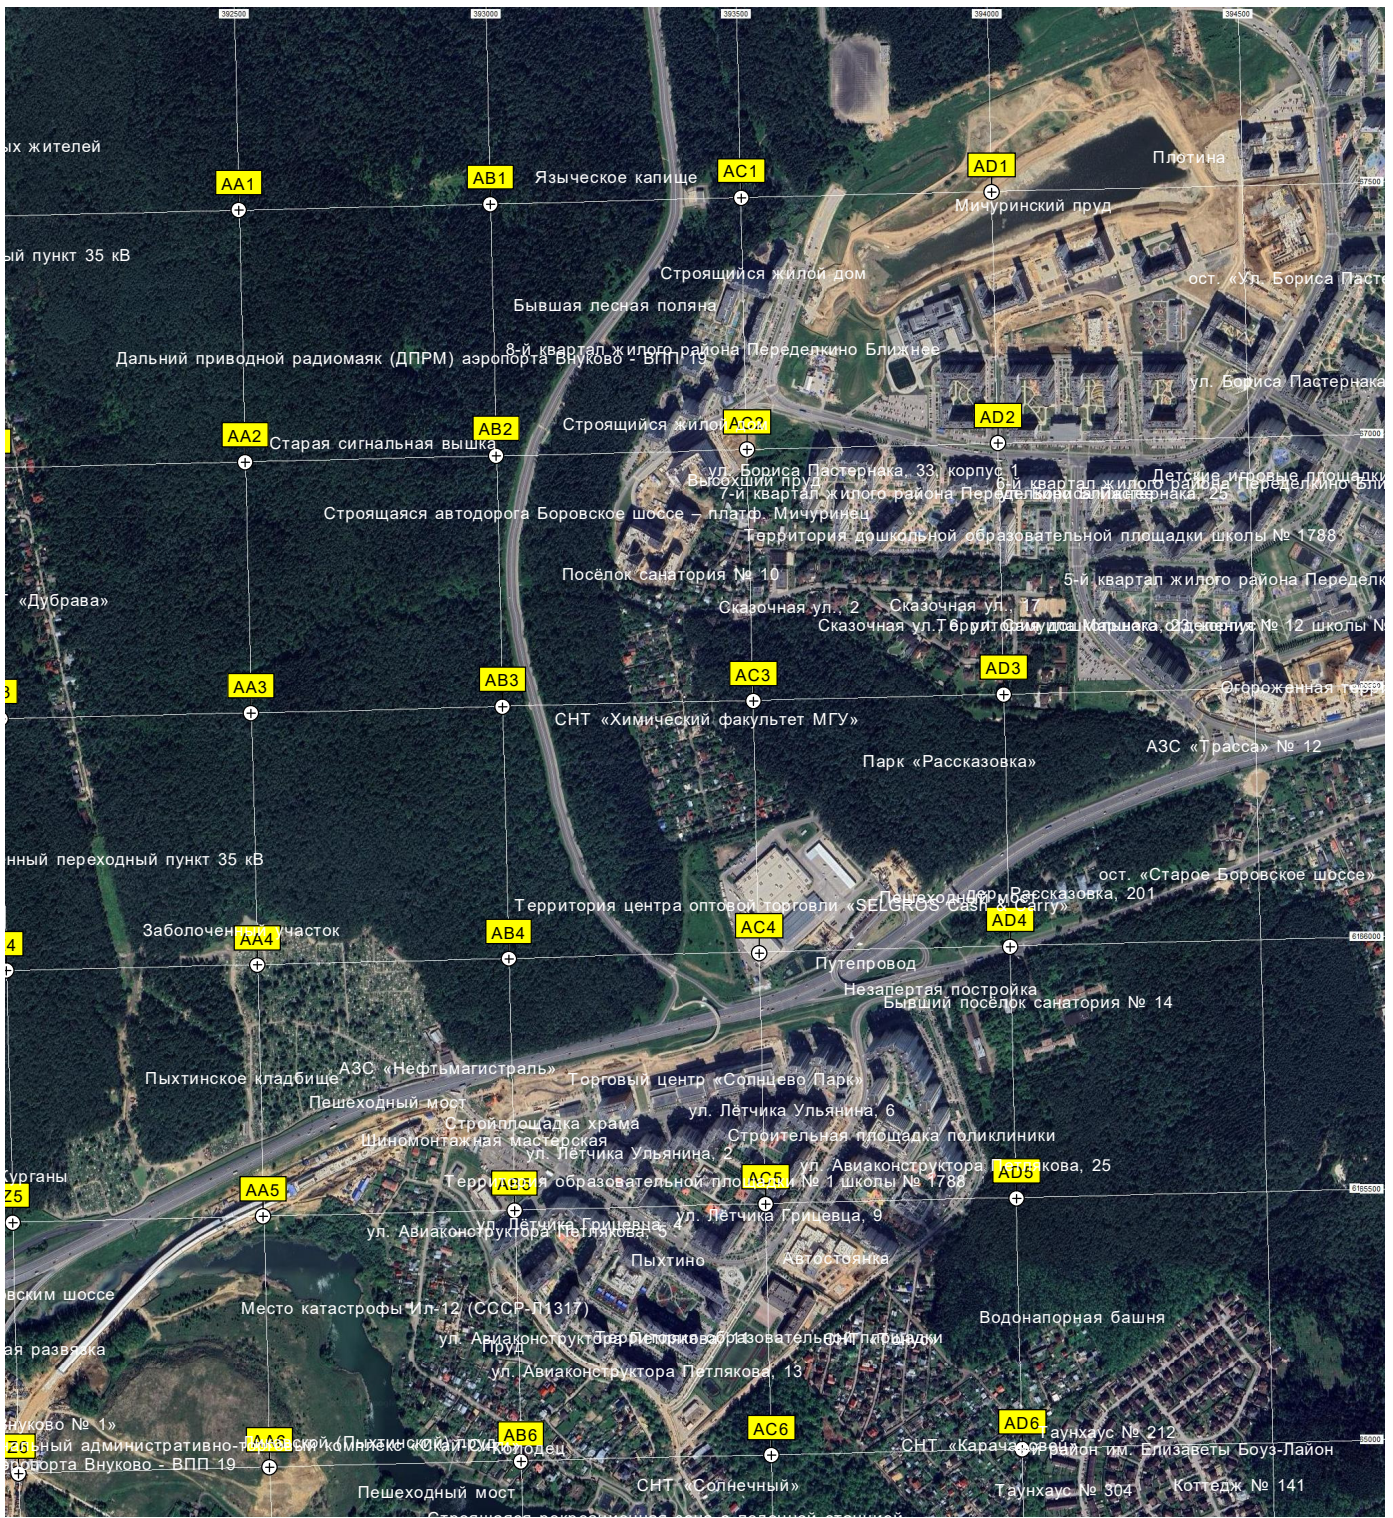

Коттеджный посёлок «Грибово de Luxe»  
Бывшая пасека  
СНТ «Белая дача» Автосервис  
Участок лесной дороги  
Жилище лесной  
б-складской комплекс ООО «Терминал „Лесной“»  
Гаражный гараж  
Осушенное болото на р. Ликова  
Путепровод Лесной разворотной транспортной развязки  
Терминал «Лесной»  
Синий пруд  
Помойка  
Заброшенный переходник  
ул. Энергетиков 7  
ул. Энергетиков 3  
Очистные сооружения  
Детская площадка  
Абагурово  
Детская игровая площадка  
Ориентировочный рынок «Верный»  
Вышка мобильной связи  
Очистные сооружения  
Завод по производству плитки «Мери Спринг»  
Пруд под ЛКП  
Посёлок Миньнешторга  
детская игровая площадка  
Дача Познера В.  
Пруд  
Гораздательный пункт  
Пансионат «Лесной городок»  
Продуктовый магазин  
Пансионат «Лесной городок»  
Пруд  
дер. Оборогино 72  
Хутор Бобрищево  
Деревянный мост  
Столярные мастерские  
Молодой лес  
ост. «Школа»  
ДСК «Московский писатель»  
Полетный дворик  
Территория Центра содействия семейному воспитанию «Наш дом»  
Усадьба Изварино  
Учительский дом  
Заброшен  
Система прудов на безымянном притоке реки Ликова  
Проход в лес закрыт  
Трансформаторная подстанция КТП № 410498  
СНТ «Матвеевское-2»  
Магазин  
СНТ «Лада»  
СНТ «Матвеевское»  
Ульяновский лесопарк (западная часть)  
Газовая подстанция  
Изваринское кладбище  
Производственно-складской комплекс  
Мини-АЭС «Светлая слесария» – филиал  
Таунхаус в деревне Изварино  
Изварино  
Мойка и шиномонтаж  
Всероссийский научный многофункциональный многопрофильный производственный комплекс  
авт. путепровод над Бором  
СНТ «Темп»  
СНТ «Темп»  
ООО «Дорбостсервис»  
Транспортная развязка  
КНО  
Староборовок  
Фармацевтический завод «Изварино»  
Корпус № 14 жилого комплекса «Внуково 2017»  
Автостоянка  
Корпус № 10 жилого комплекса «Внуково 2017»  
Очистное сооружение поверхностного стока «Ближний приток»  
Ликова  
Ближний приток  
радиотелевизионная вышка (БТРМ)  
Товарищество индивидуальных застройщиков «Изварино»