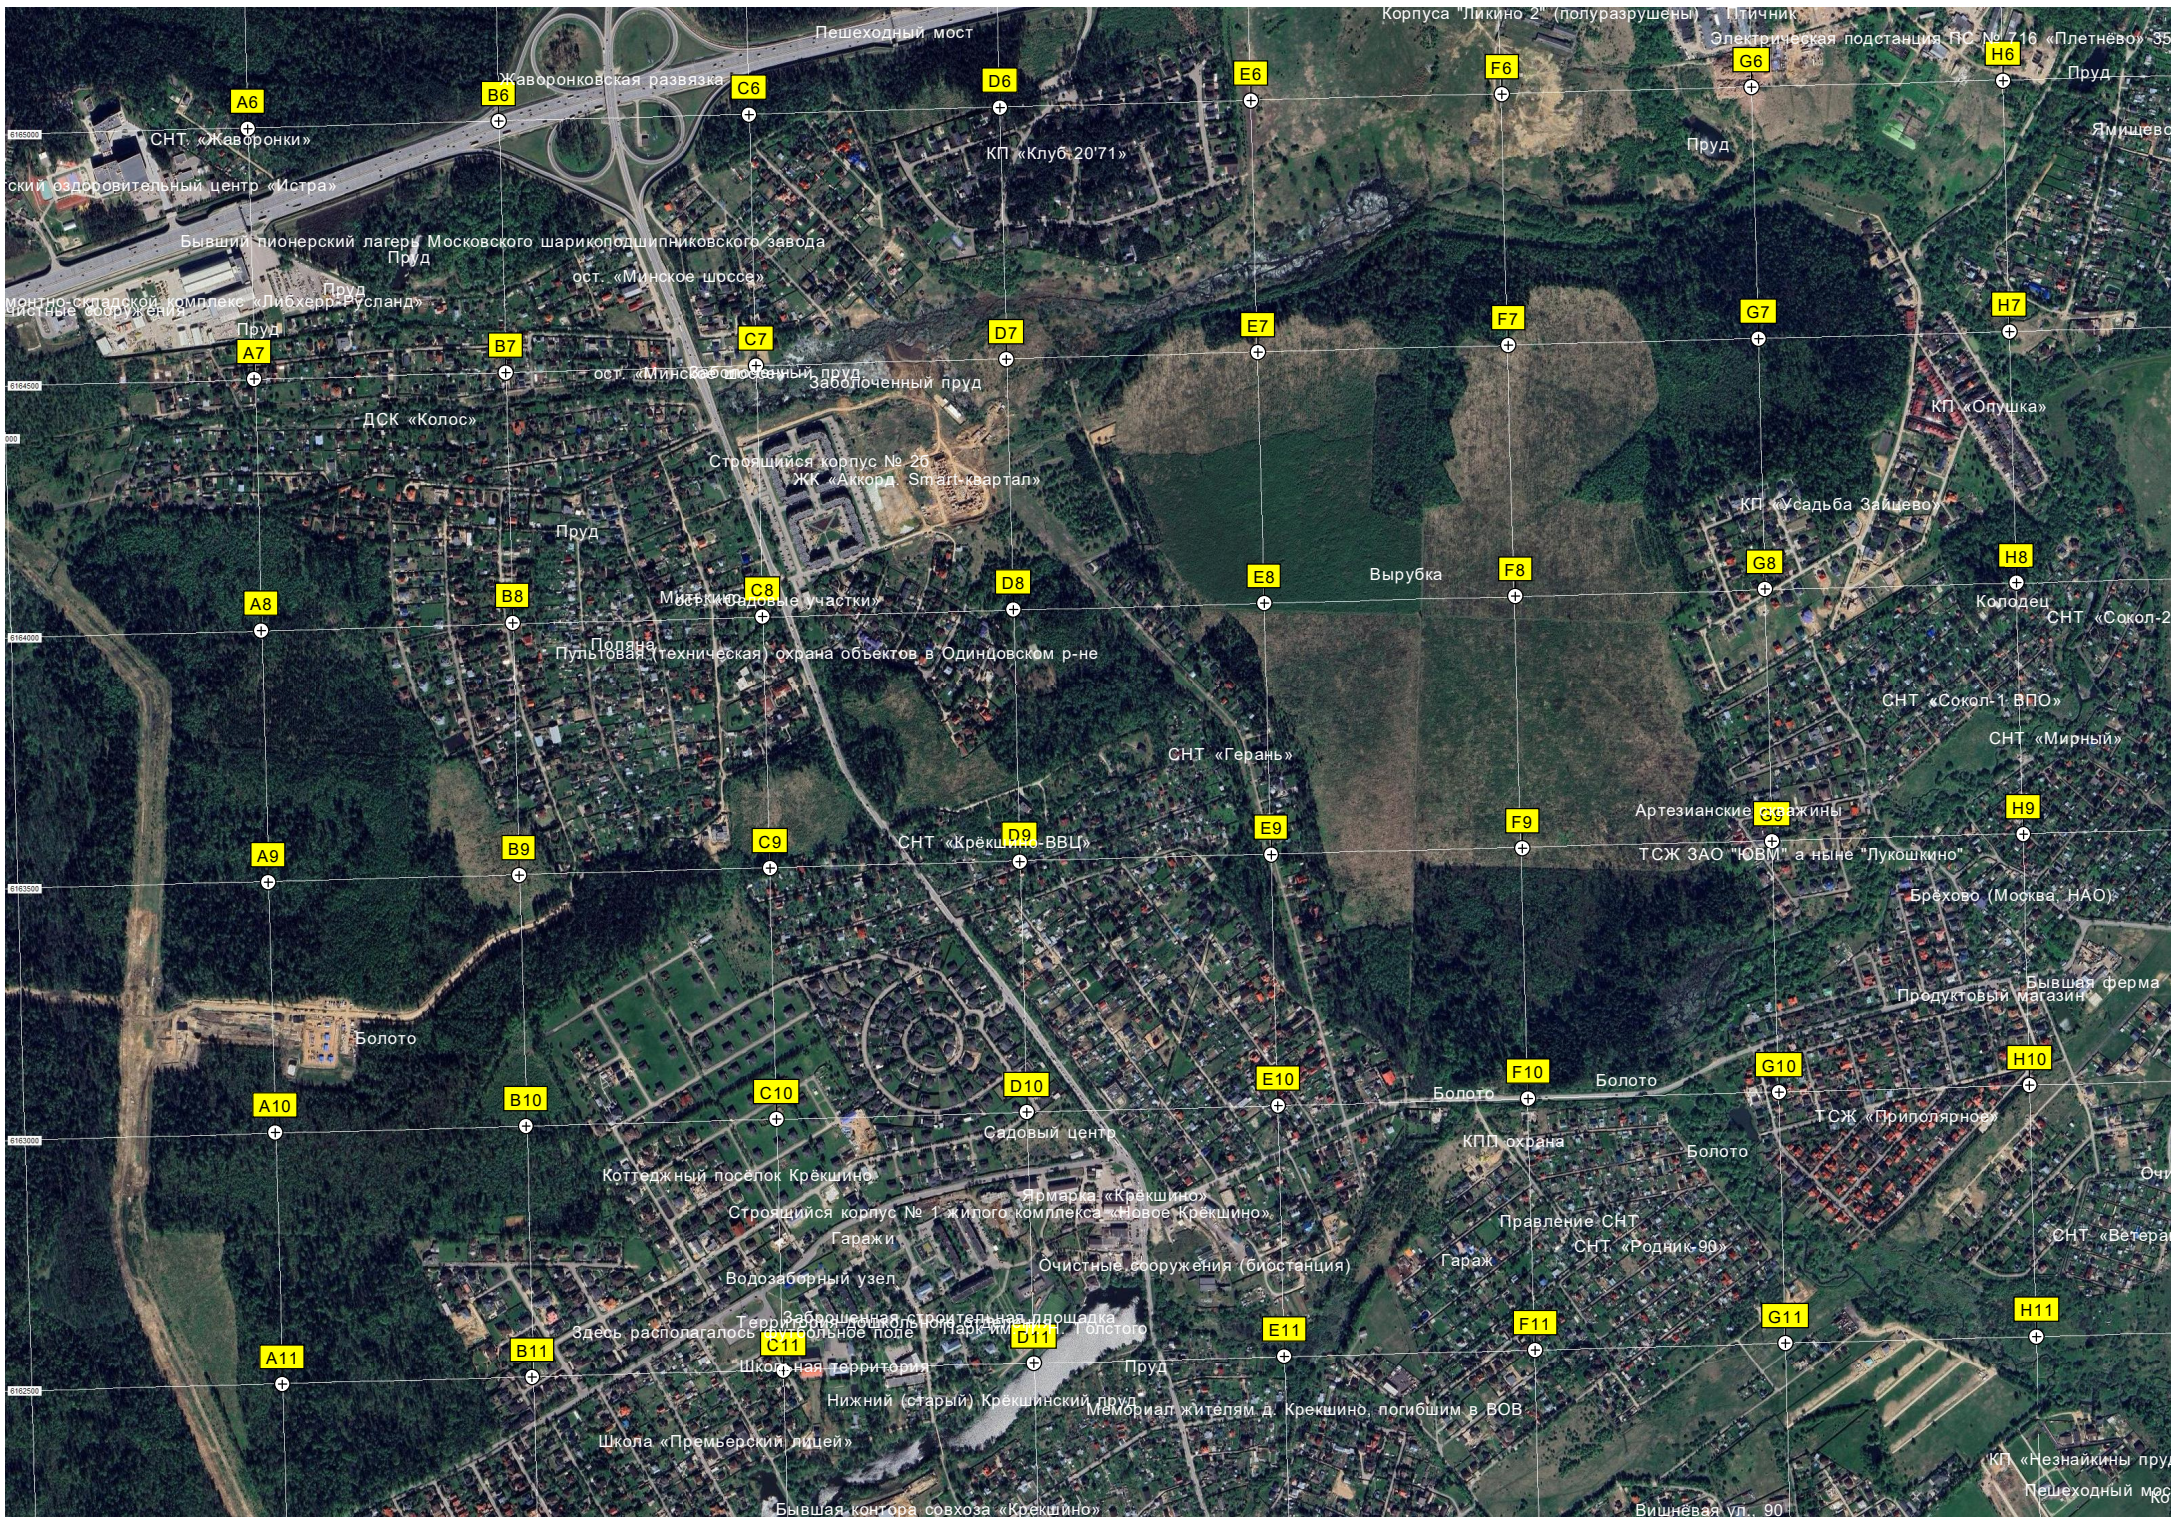

Коттеджный посёлок «Грибово de Luxe»  
Бывшая пасека  
СНТ «Белая дача» Автосервис  
Участок лесной дороги  
Жилище лесной  
б-складской комплекс ООО «Терминал „Лесной“»  
Гаражный гараж  
Осушенное болото на р. Ликова  
Путепровод Лесной разворотной транспортной развязки  
Терминал «Лесной»  
Синий пруд  
Помойка  
Заброшенный переходник  
ул. Энергетиков 7  
ул. Энергетиков 3  
Очистные сооружения  
Детская площадка  
Абагурово  
Детская игровая площадка  
Ориентировочный рынок «Верный»  
Вышка мобильной связи  
Очистные сооружения  
Завод по производству плитки «Мери Спринг»  
Пруд под ЛКП  
Посёлок Миньнешторга  
детская игровая площадка  
Дача Познера В.  
Пруд  
Гораздательный пункт  
Пансионат «Лесной городок»  
Продуктовый магазин  
Пансионат «Лесной городок»  
Пруд  
дер. Оборогино 72  
Хутор Бобрищево  
Деревянный мост  
Столярные мастерские  
Молодой лес  
ост. «Школа»  
ДСК «Московский писатель»  
Полетный дворик  
Территория Центра содействия семейному воспитанию «Наш дом»  
Усадьба Изварино  
Учительский дом  
Заброшен  
Система прудов на безымянном притоке реки Ликова  
Проход в лес закрыт  
Трансформаторная подстанция КТП № 410498  
СНТ «Матвеевское-2»  
Магазин  
СНТ «Лада»  
СНТ «Матвеевское»  
Ульяновский лесопарк (западная часть)  
Газовая подстанция  
Изваринское кладбище  
Производственно-складской комплекс  
Мини-АЭС «Светлая слесария» – филиал  
Таунхаус в деревне Изварино  
Изварино  
Мойка и шиномонтаж  
Всероссийский научный многофункциональный многопрофильный производственный комплекс  
авт. путепровод над Бором  
СНТ «Темп»  
СНТ «Темп»  
ООО «Дорбостсервис»  
Транспортная развязка  
КНО  
Староборовок  
Фармацевтический завод «Изварино»  
Корпус № 14 жилого комплекса «Внуково 2017»  
Автостоянка  
Корпус № 10 жилого комплекса «Внуково 2017»  
Очистное сооружение поверхностного стока «Ближний приток»  
Ликова  
Ближний приток  
радиотелевизионная вышка (БТРМ)  
Товарищество индивидуальных застройщиков «Изварино»