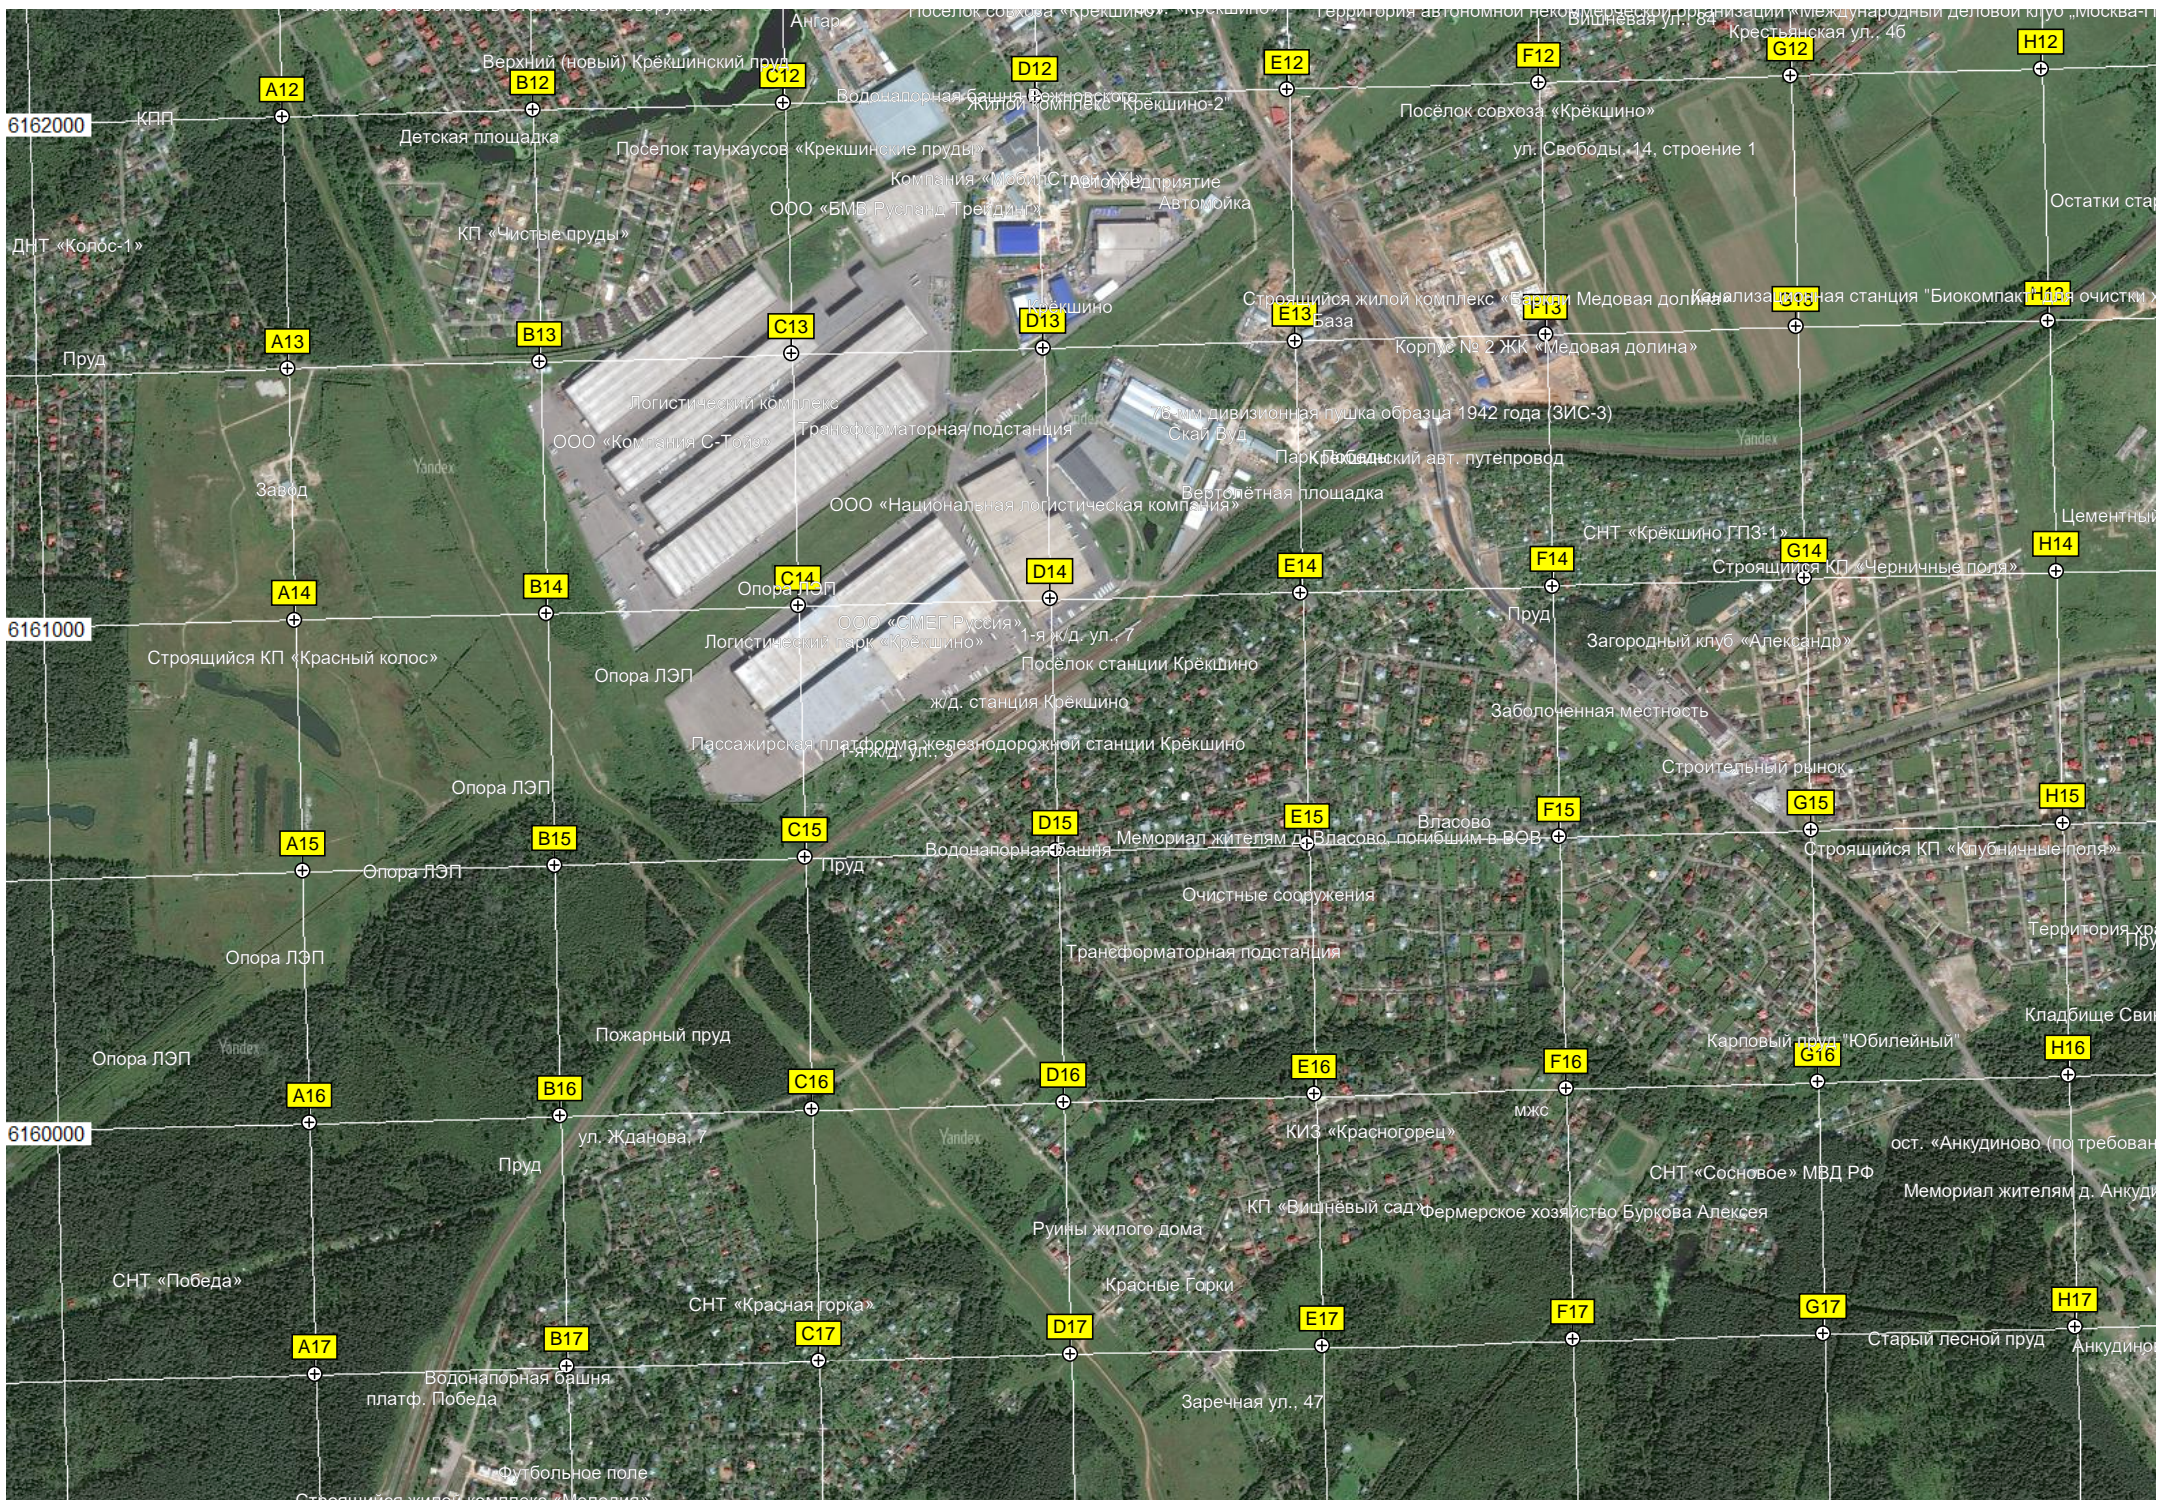

Плотина
 Мичуринский пруд
 ост. «Ул. Бориса Пастернака»
 ул. Бориса Пастернака
 6167000
 Детские игровые площадки
 5-й квартал жилого района Переделкино Ближнее
 Территория дошкольной образовательной площадки школы № 1788
 5-й квартал жилого района Переделкино Ближнее
 АЗС «Трасса» № 12
 6166000
 ост. «Старое Боровское шоссе»
 6165000

AA5

AB5

AC5

AD5

AA6

AB6

AC6

AD6