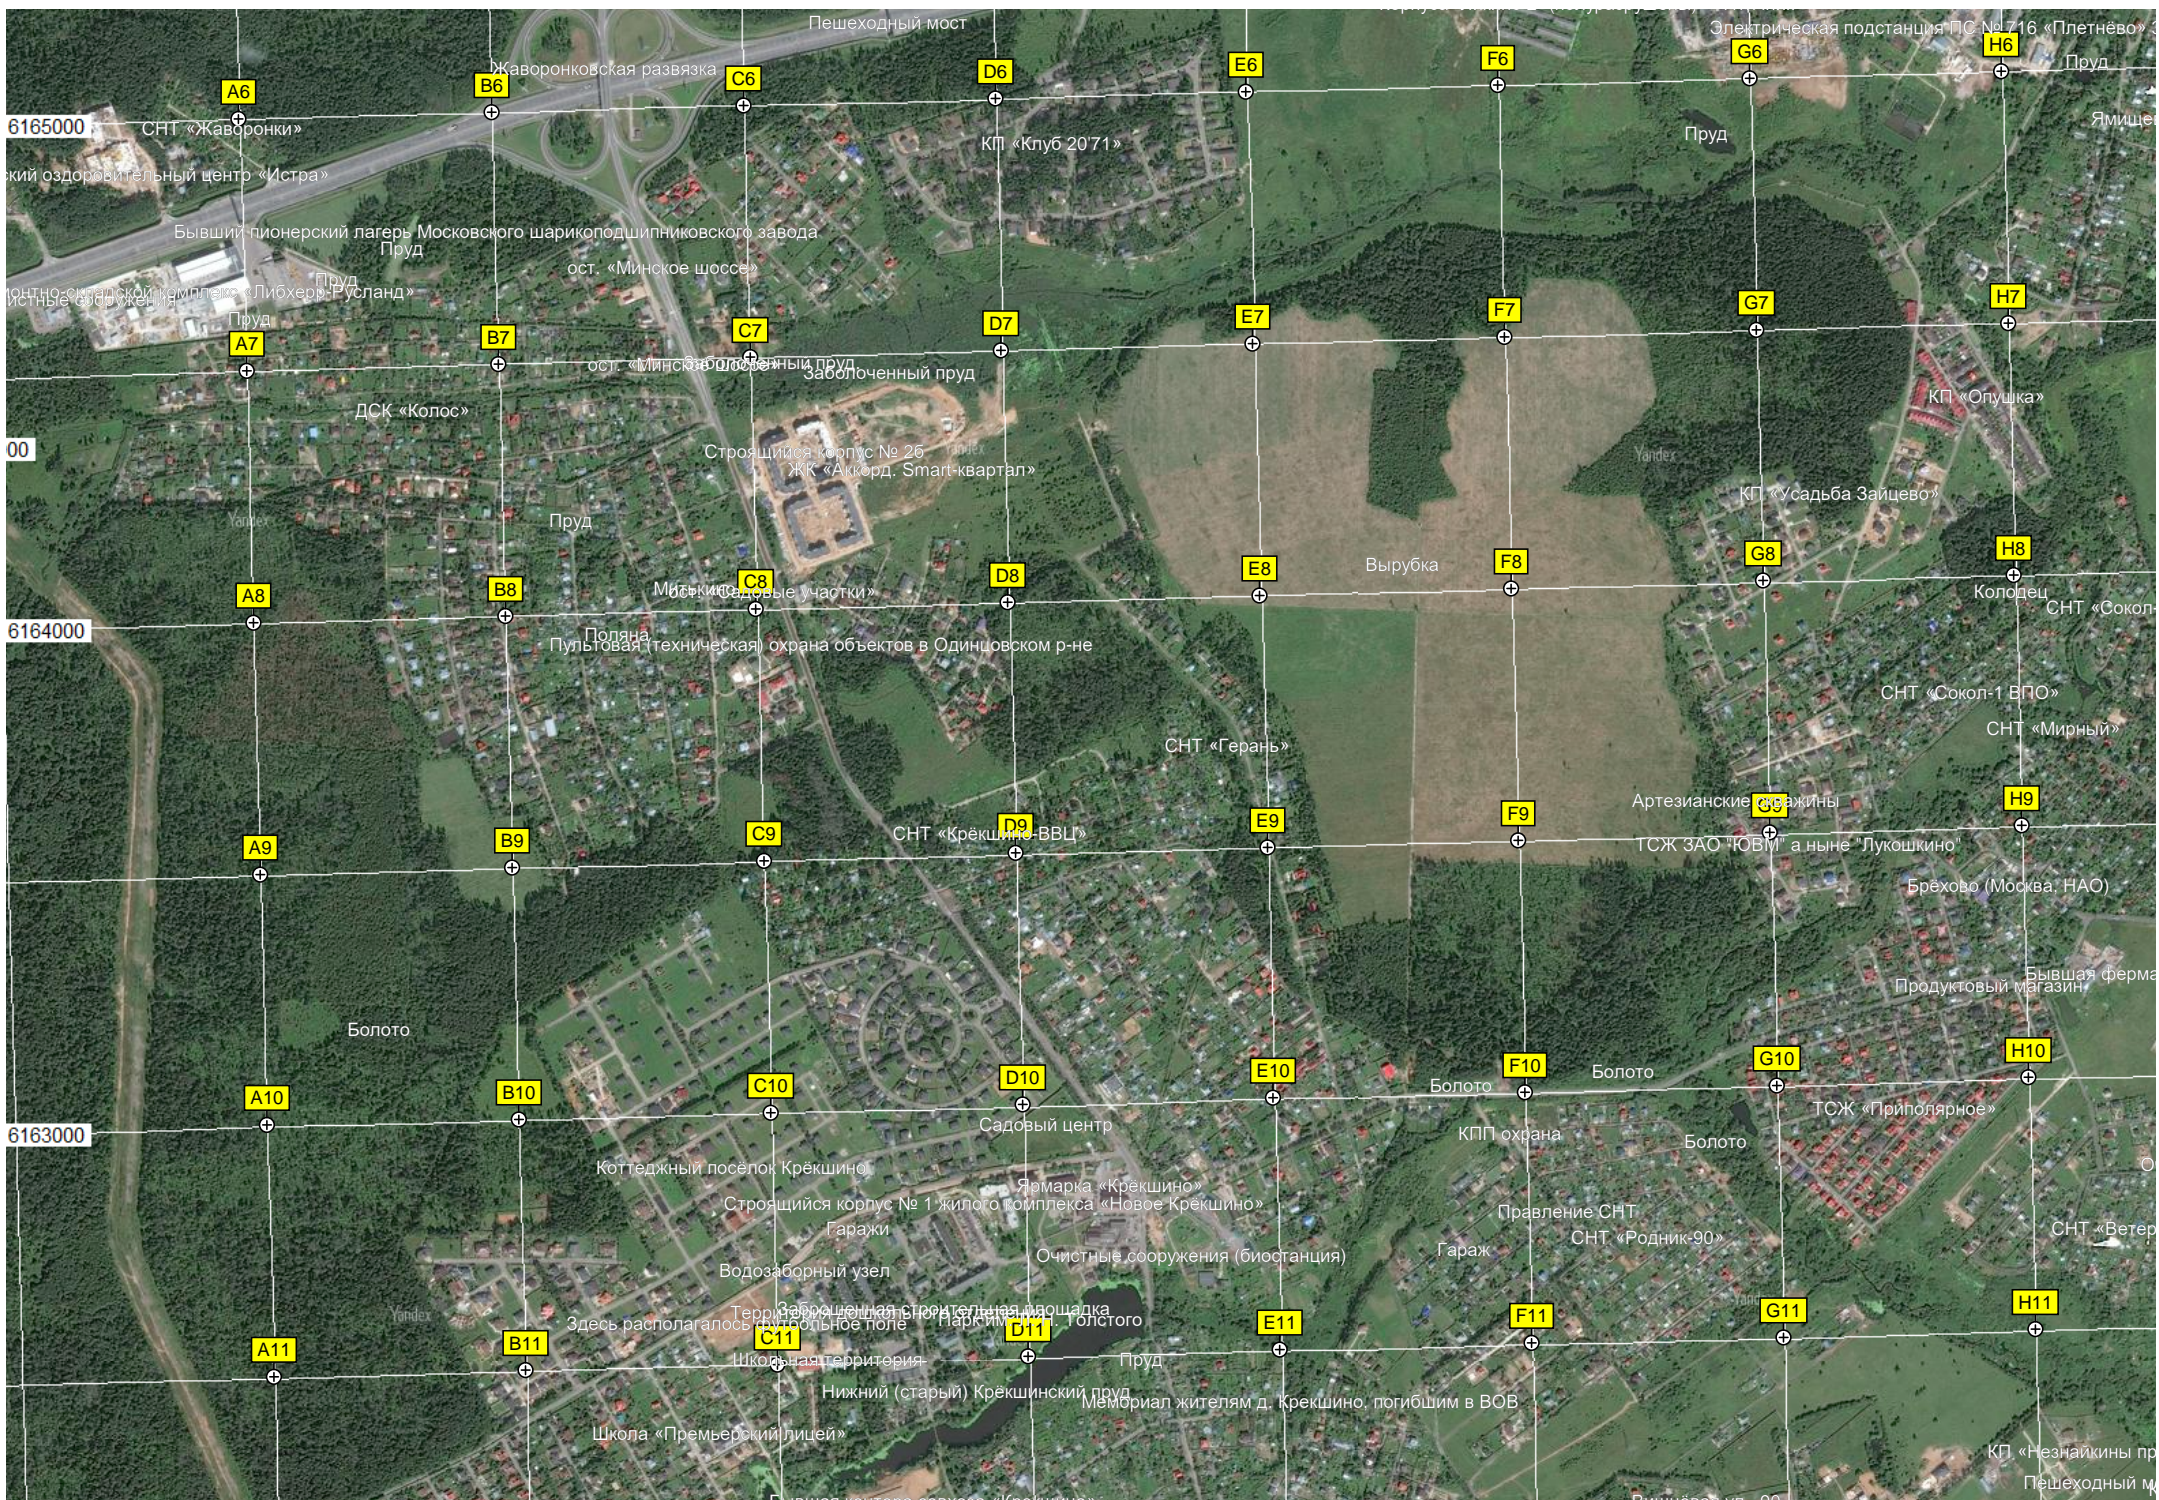

ых жителей
 ый пункт 35 кВ
 Дальний приводной радиомаяк (ДГРМ) аэропорта Внуково - ВПП 19
 Старая сигнальная вышка
 Строящаяся автодорога Боровское шоссе – платф. Мичуринец
 Т «Дубрава»
 ый переходный пункт 35 кВ
 Заболоченный участок
 Курганы
 овским шоссе
 кая развязка
 Внуково № 1»
 ый административно-коммунальный пункт 35 кВ аэропорта Внуково - ВПП 19

Плотина
 Мичуринский пруд
 ост. «Ул. Бориса Пастернака»
 ул. Бориса Пастернака
 6167000
 Детские игровые площадки
 5-й квартал жилого района Переделкино Ближнее
 Территория дошкольной образовательной площадки школы № 1788
 5-й квартал жилого района Переделкино Ближнее
 АЗС «Трасса» № 12
 6166000
 ост. «Старое Боровское шоссе»
 6165000

AA5

AB5

AC5

AD5

AA6

AB6

AC6

AD6