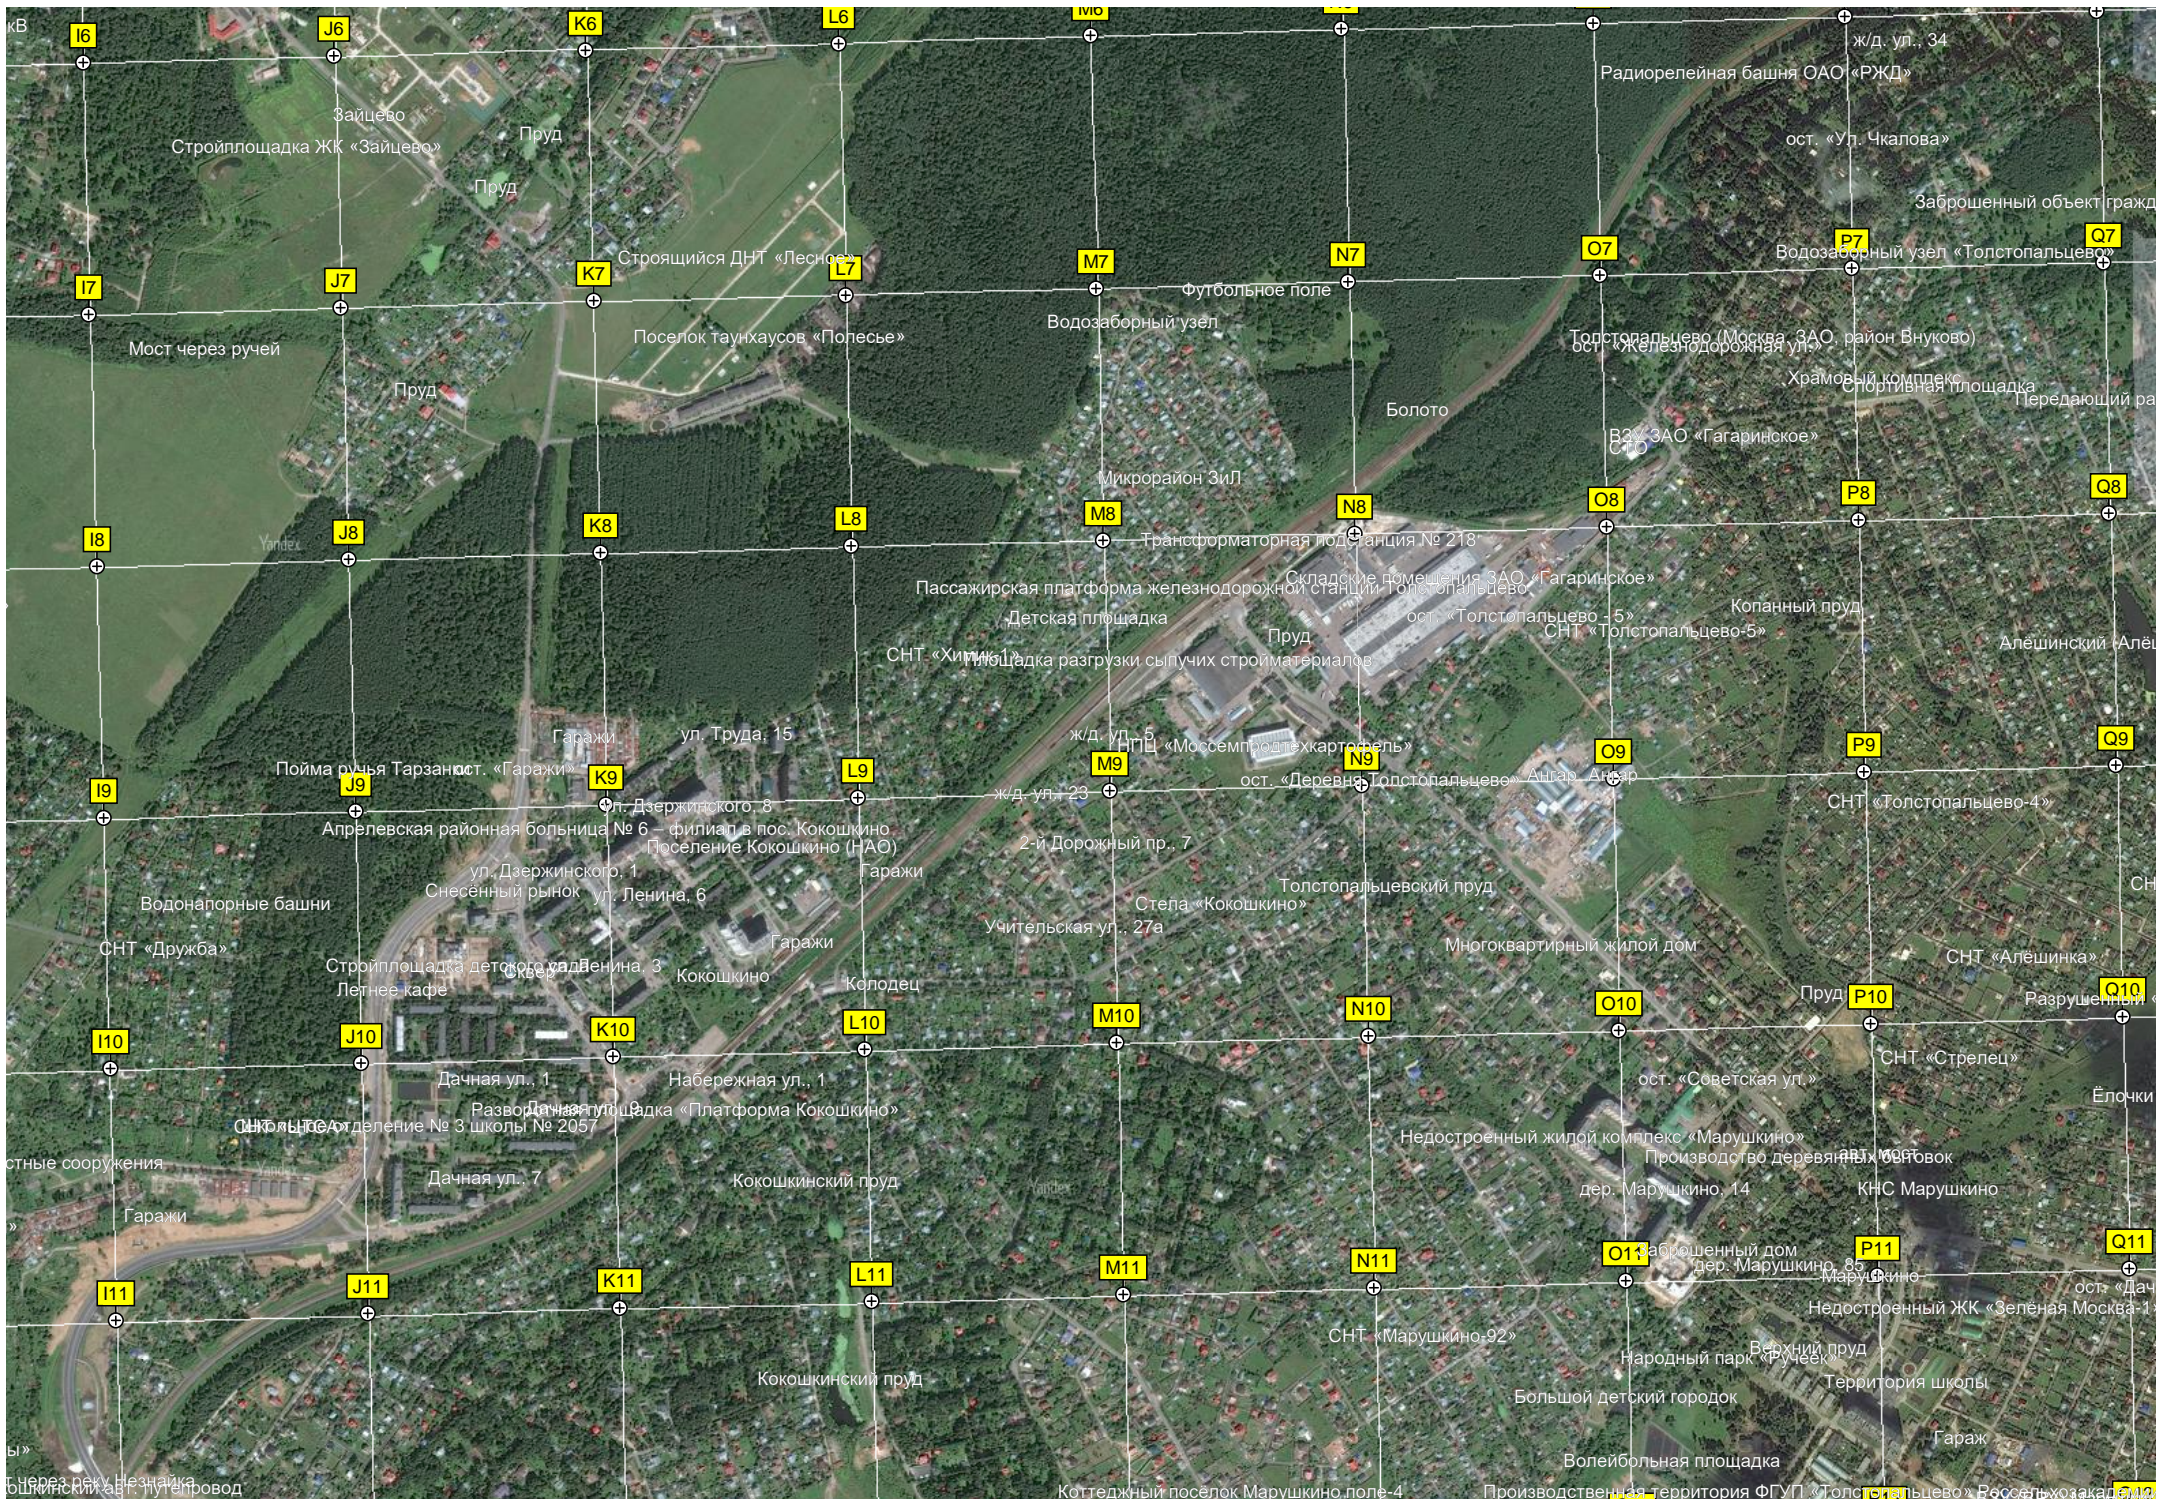

Плотина
 Мичуринский пруд
 ост. «Ул. Бориса Пастернака»
 ул. Бориса Пастернака
 6167000
 Детские игровые площадки
 5-й квартал жилого района Переделкино Ближнее
 Территория дошкольной образовательной площадки школы № 1788
 5-й квартал жилого района Переделкино Ближнее
 АЗС «Трасса» № 12
 6166000
 ост. «Старое Боровское шоссе»
 6165000

AA5

AB5

AC5

AD5

AA6

AB6

AC6

AD6