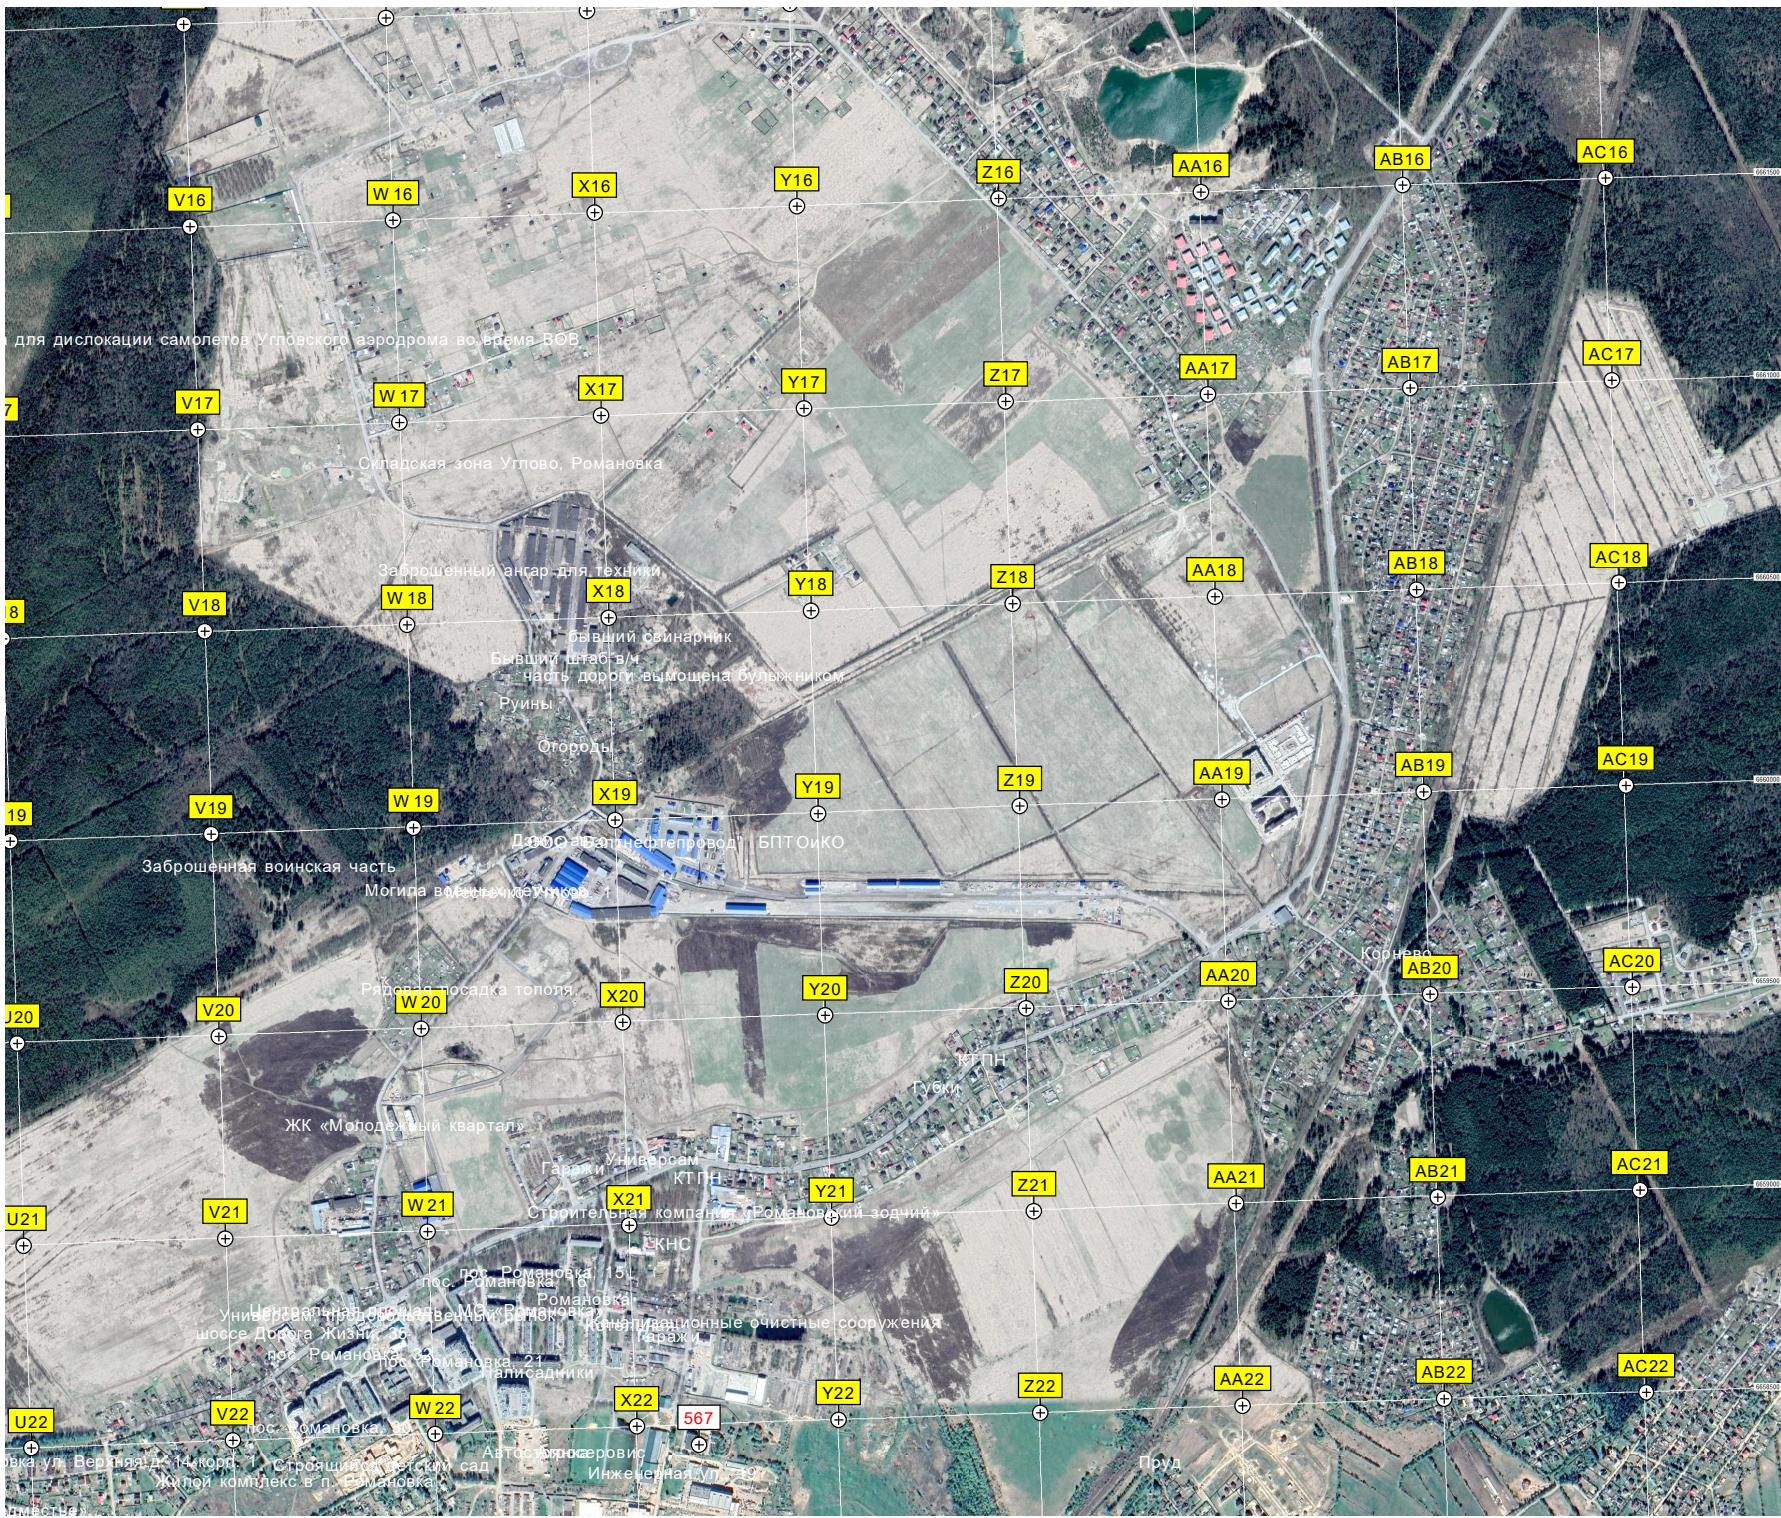

КПП

Пугарево (Всеволожск)

Заброшенная казарма

Бывшая радиолокационная станция

Бывшая жд. ветка

ДНП «Спутник-2»

Остатки бывшего подземного туннеля С ГОЛУБОЙ ВОДОЙ

Незаконная свалка

ЖК «Спутник-2»

Бруд

Бывший асфальтовый завод

Разобранный жд. путь

Участок №3

Остатки железнодорожного пути к карьеру и военной части

Коттеджный посёлок «Спутниковское пр.

Остатки авиационного пеленгатора

Бетонная дорога

рошенных постройки

Батарея Западная

Позиция наблюдения за стрельбами

Разрушенное караульное помещение

Вышка для стереосъемки

Место падения ЛаГГ-3 гвардии капитана А. И. Титова

Бывшая ж/д ветка