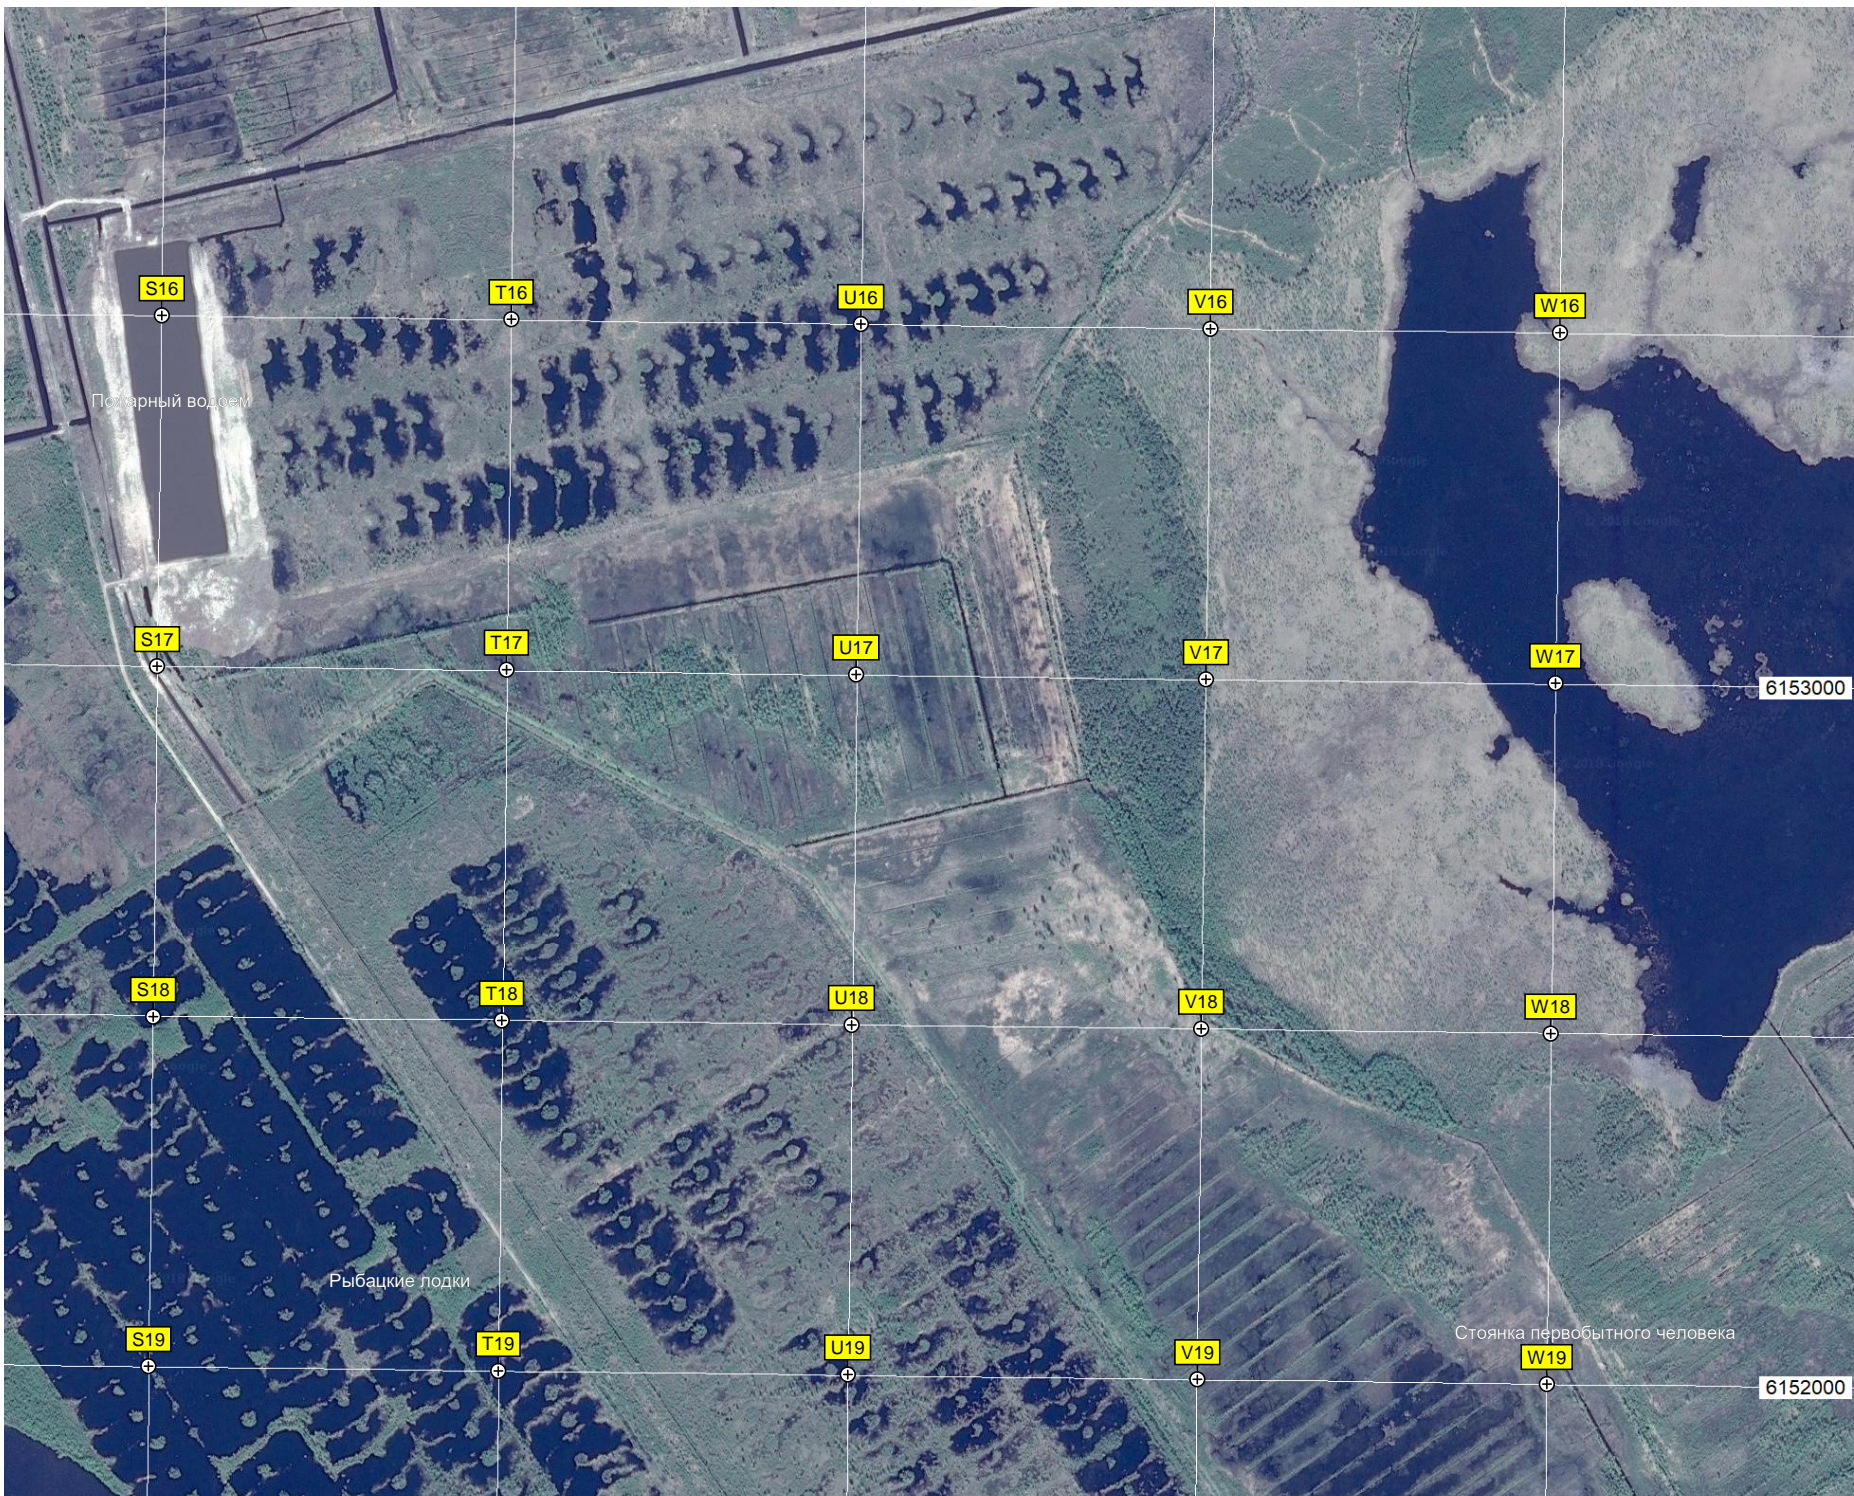

Пожарный водоем

ост. "Харинская"

Мост

Пруды

Харинская

Пляж

Туголеский Бор

Стадиион

R18

M19

N19

O19

P19

Q19

R19

Озеро Глубокое