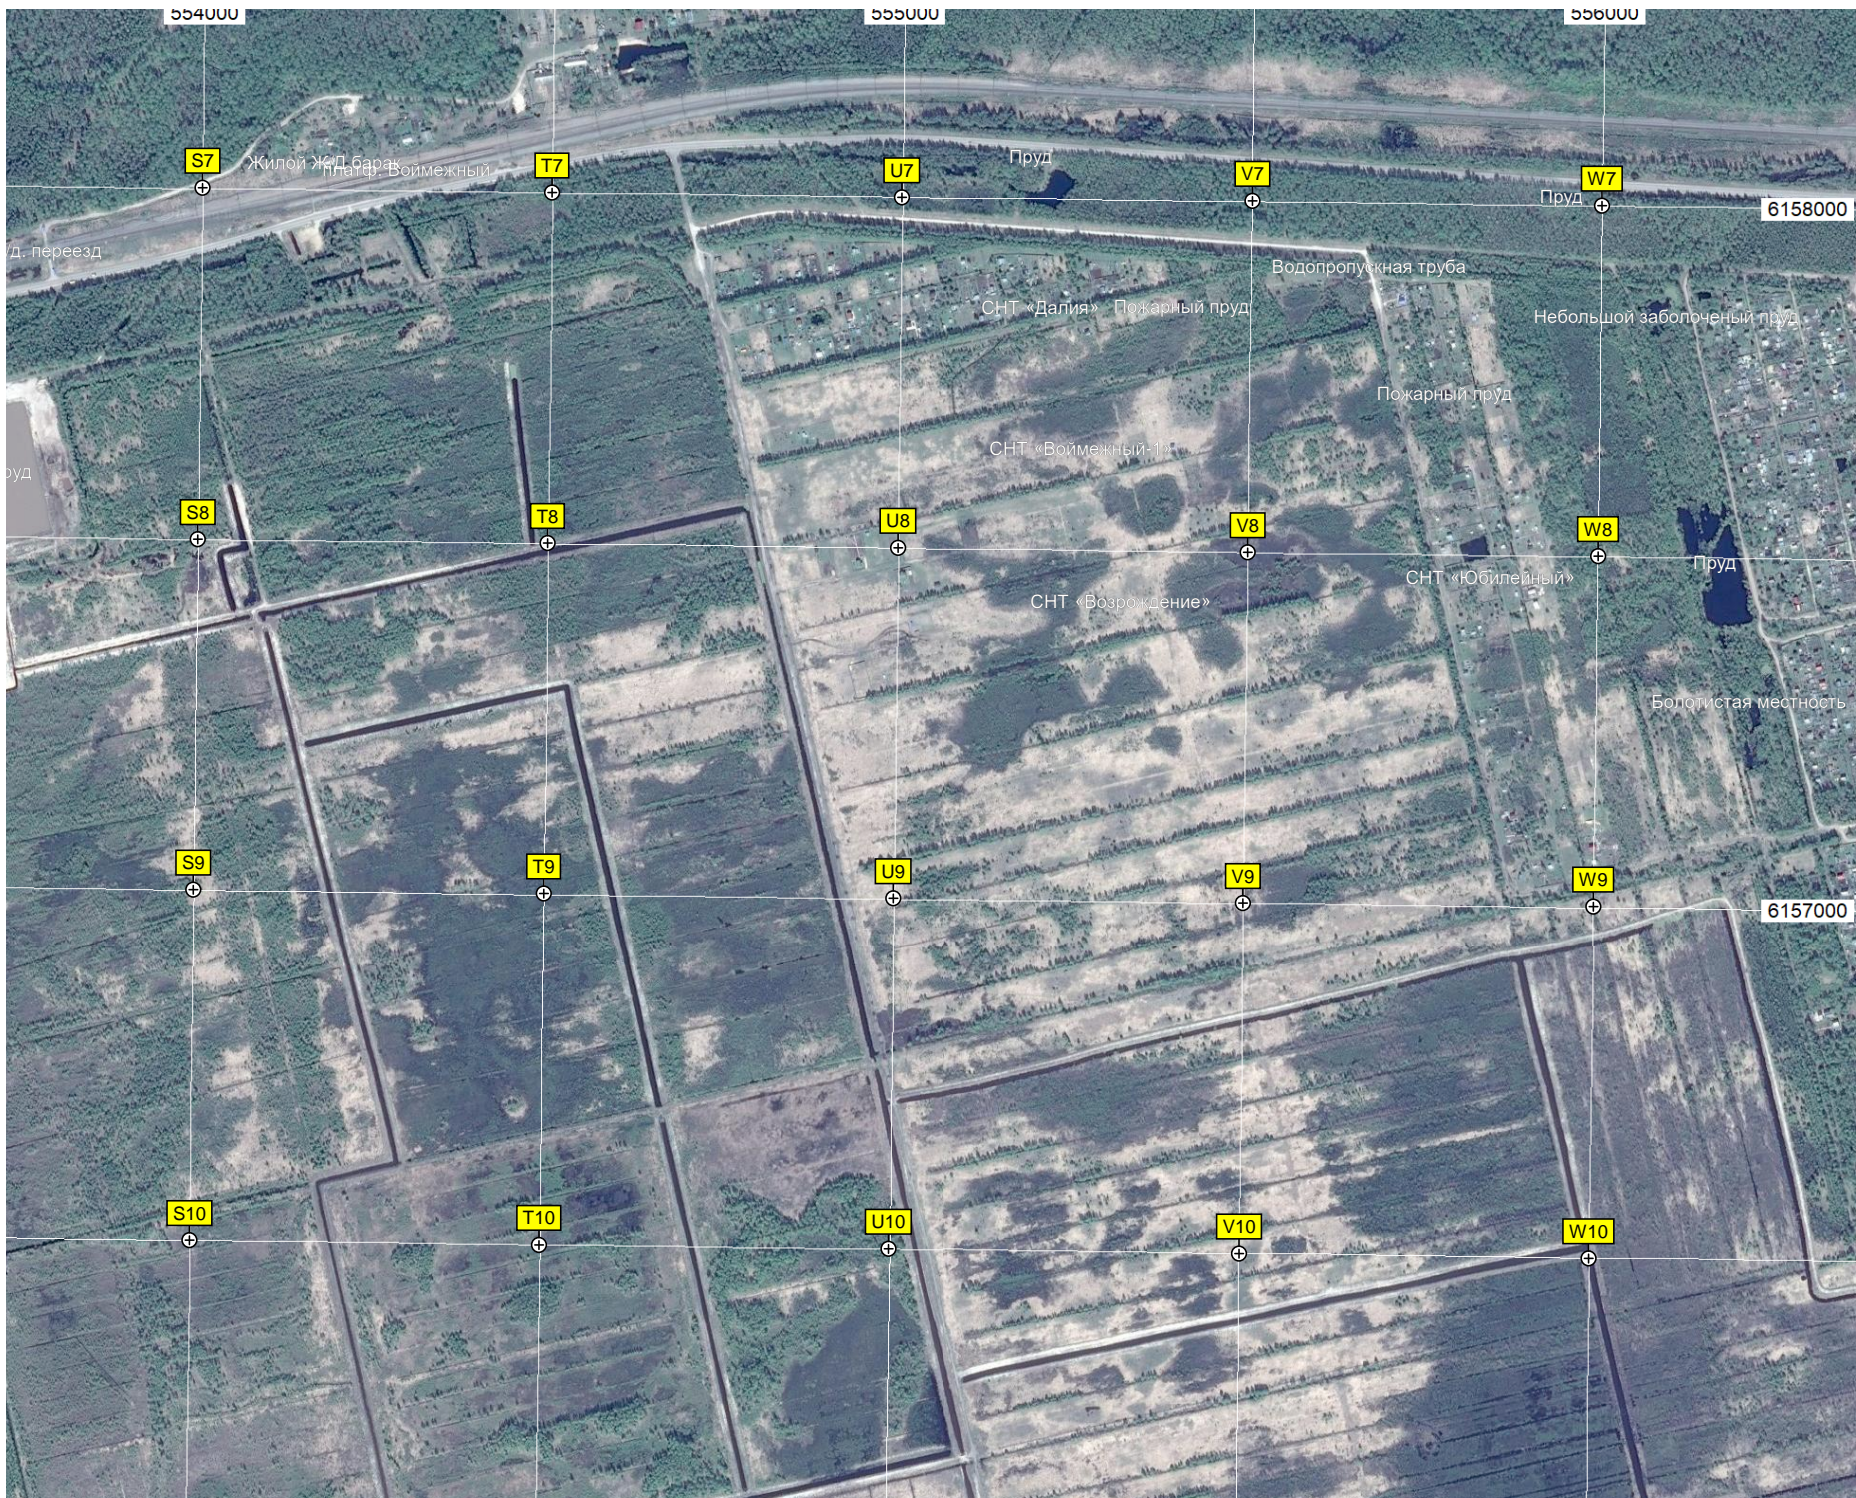

Пожарный водоем

ост. "Харинская"

Мост

Пруды

Харинская

Пляж

Туголеский Бор

Стадиион

Сквер с памятником М. Горькому и В. И. Ленину

Основная общеобразовательная школа

Ул. Горького

ж.д. переезд

платф. Туголесье

Пож.

6156000

6155000