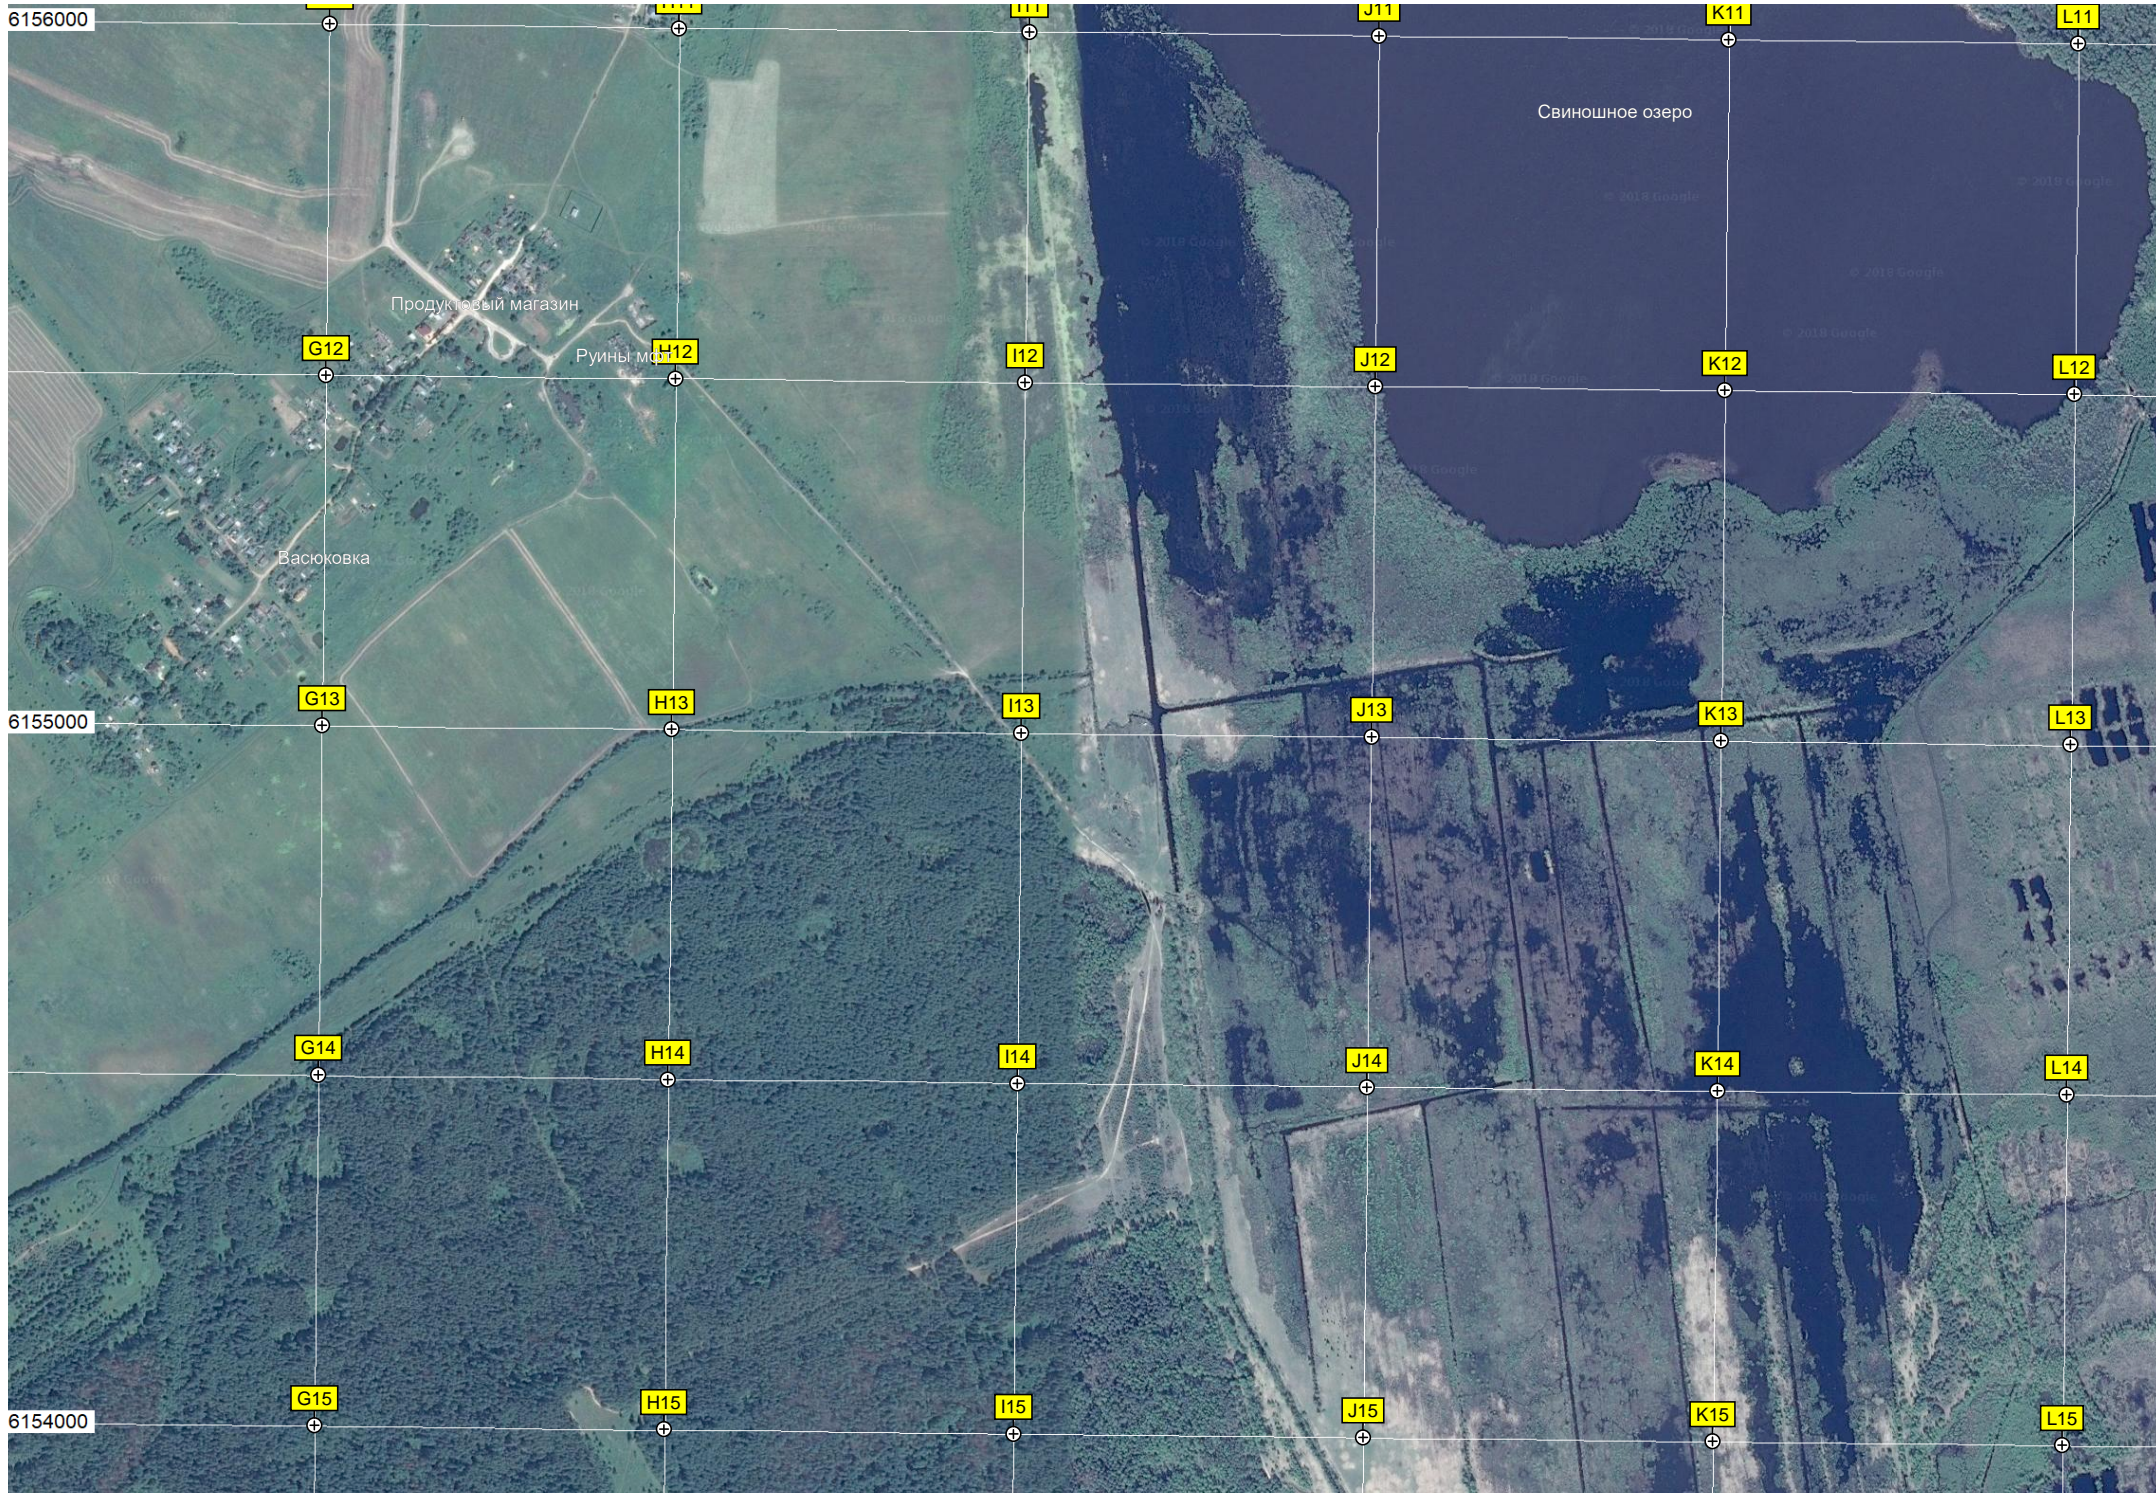

6156000

6155000

6154000

G12

H12

I12

J12

K12

L12

G13

H13

I13

J13

K13

L13

G14

H14

I14

J14

K14

L14

G15

H15

I15

J15

K15

L15

Продуктовый магазин

Руины м...

Васюковка

Свиношное озеро