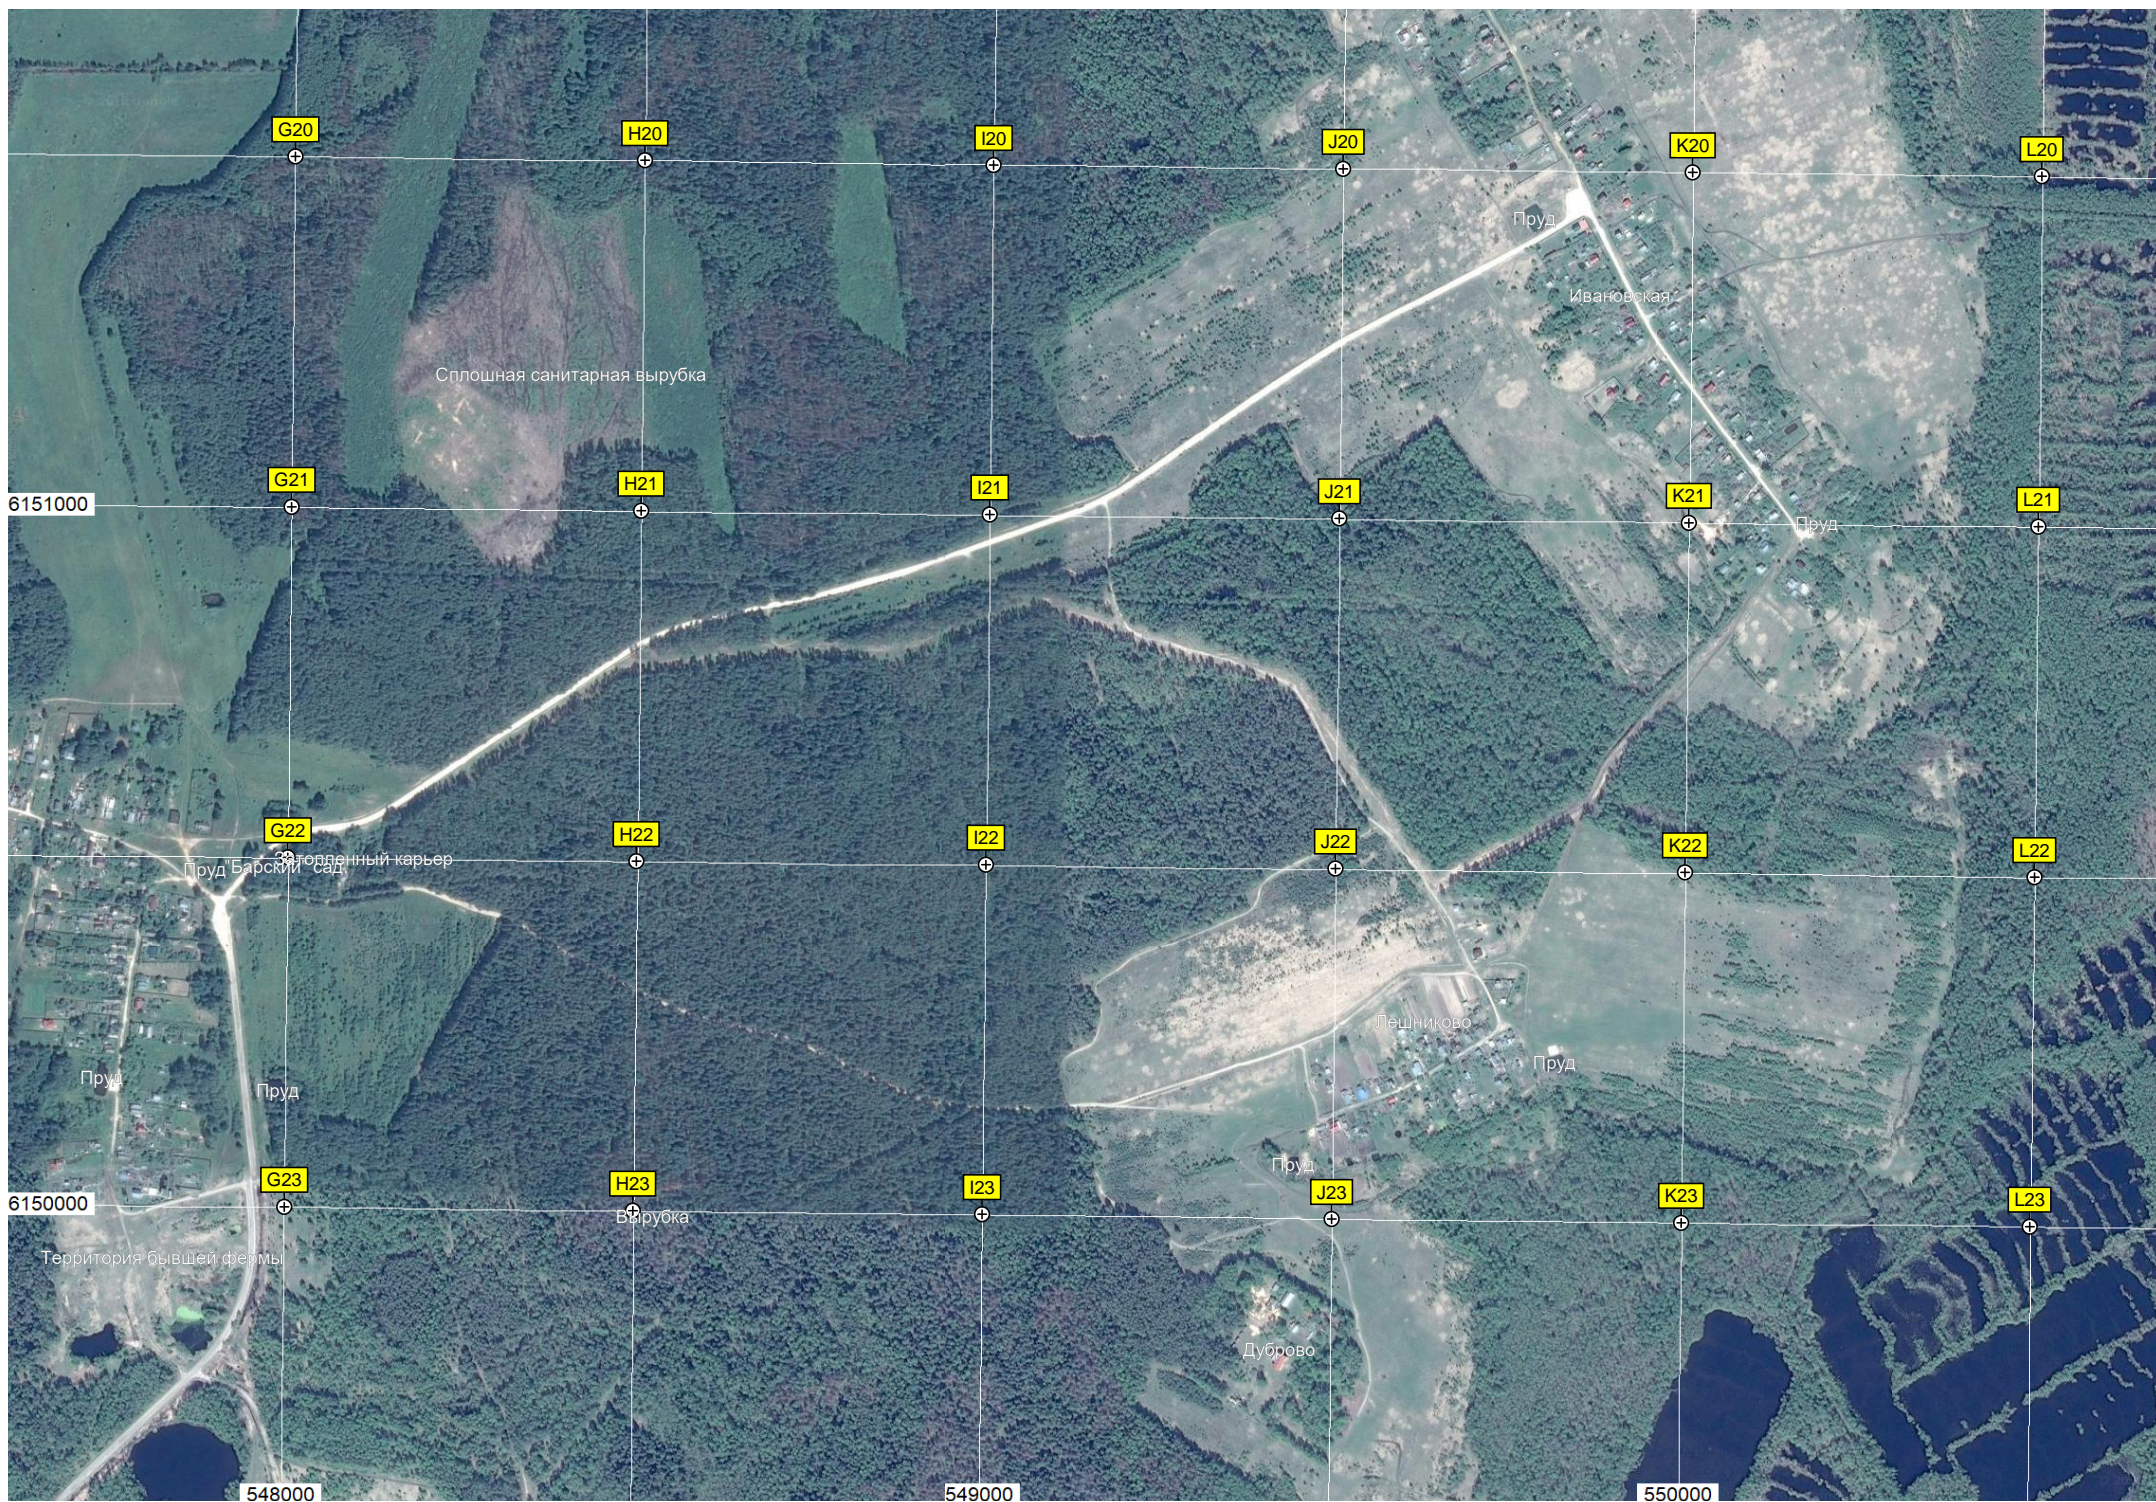

G20

H20

I20

J20

K20

L20

G21

H21

I21

J21

K21

L21

G22

H22

I22

J22

K22

L22

G23

H23

I23

J23

K23

L23

6151000

6150000

548000

549000

550000

Сплошная санитарная вырубка

Пруд

Ивановская

Пруд

Пруд Барский сад

Пруд

Пруд

Лешниково

Пруд

Пруд

Территория бывшей фермы

Вырубка

Дуброво