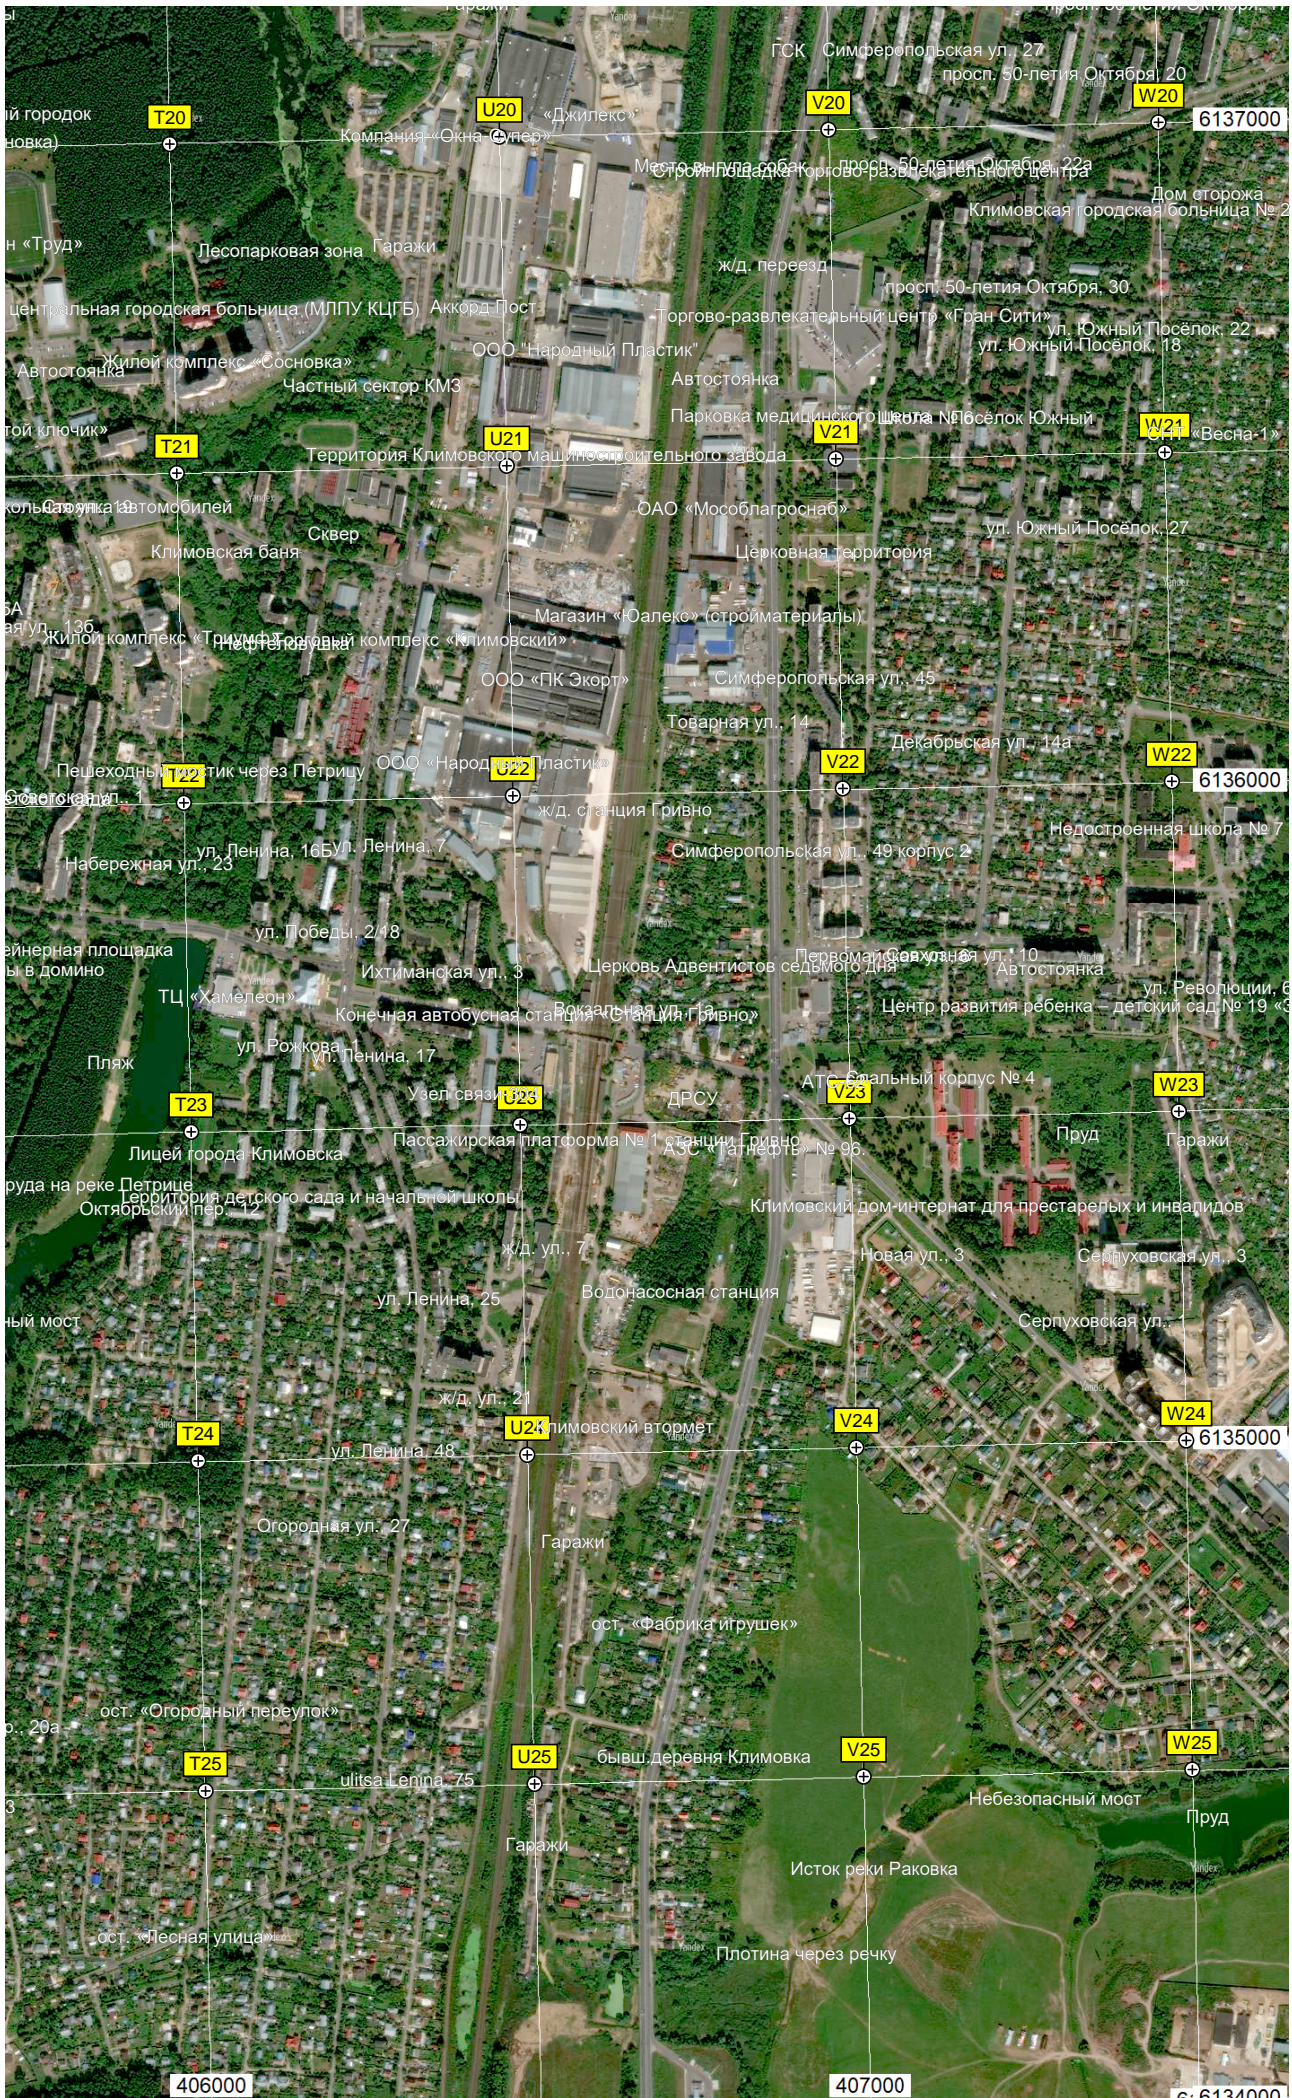

T20

U20

V20

W20

6137000

T21

U21

V21

W21

6136000

T22

U22

V22

W22

6136000

T23

U23

V23

W23

6135000

T24

U24

V24

W24

6135000

T25

U25

V25

W25

6134000

406000

407000

6134000