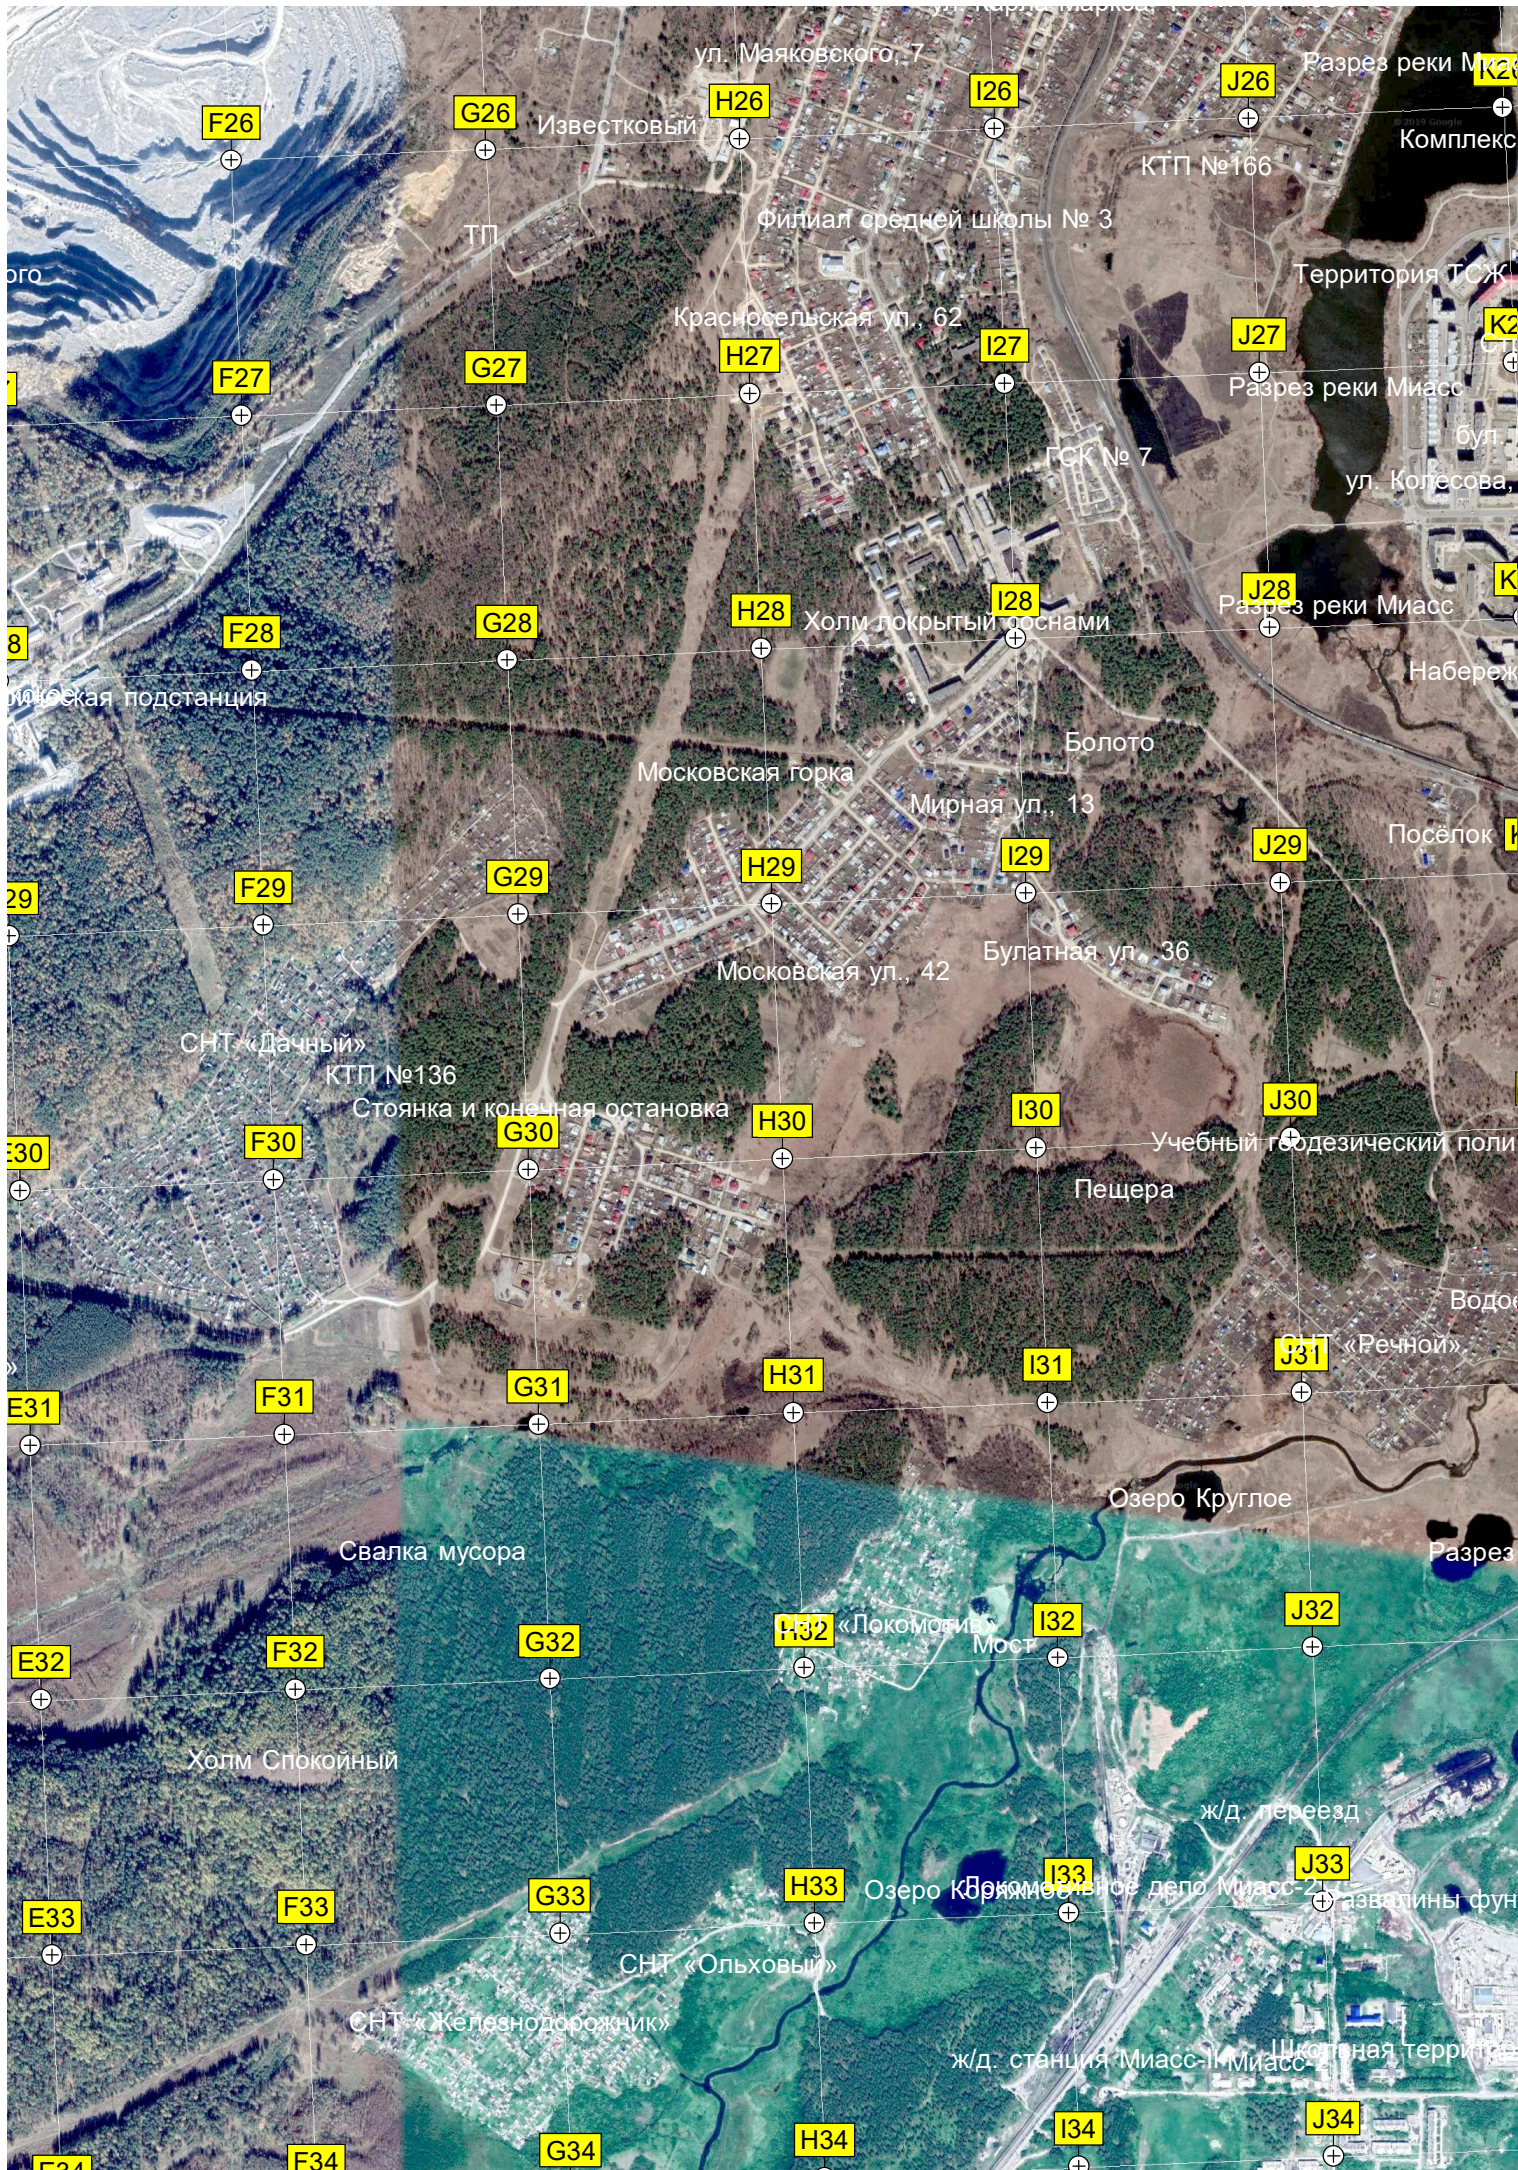

Болото

A33

B33

C33

D33

E33

Мангальная зона

Озеро Кошкуль

Территория основной

Гончарный пер.

Искусственный остров

Тракторная ул. 120

МТГП №1.1

Драга

Милоский пруд

МТГП №2