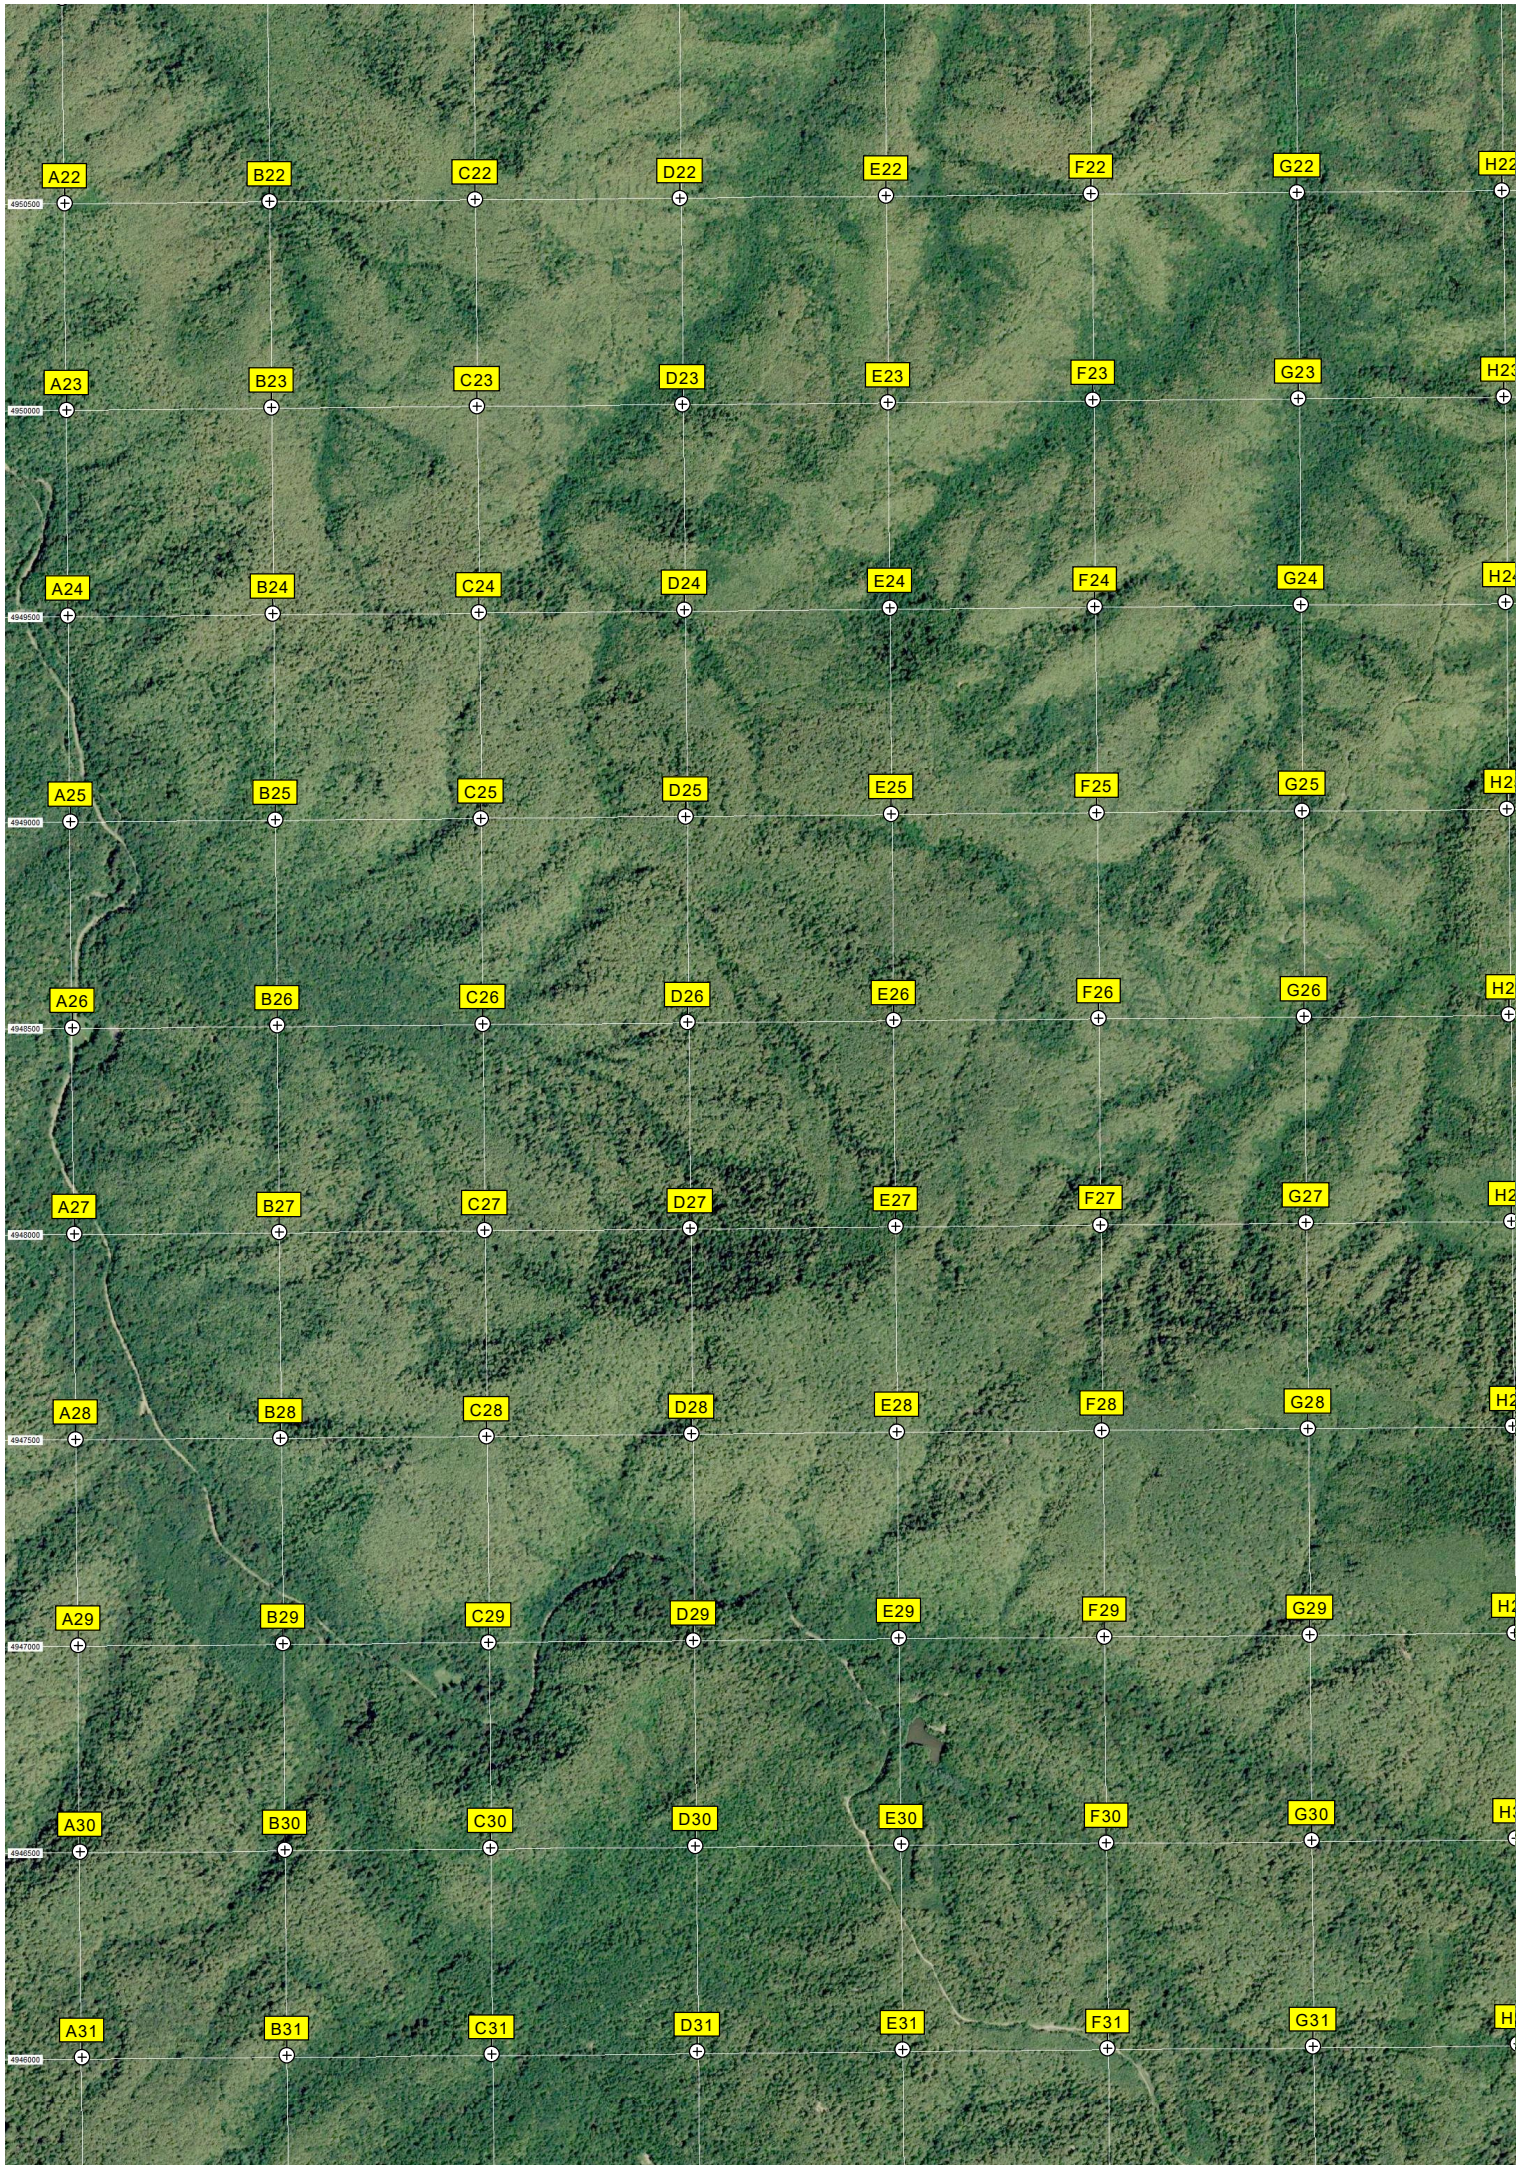

J9

K9

L9

M9

N9

O9

I10

J10

K10

L10

M10

N10

O10

Гора Крючкова

Песчаный карьер в 2 км к северу

ОХОТНИЧИЙ ДОМ