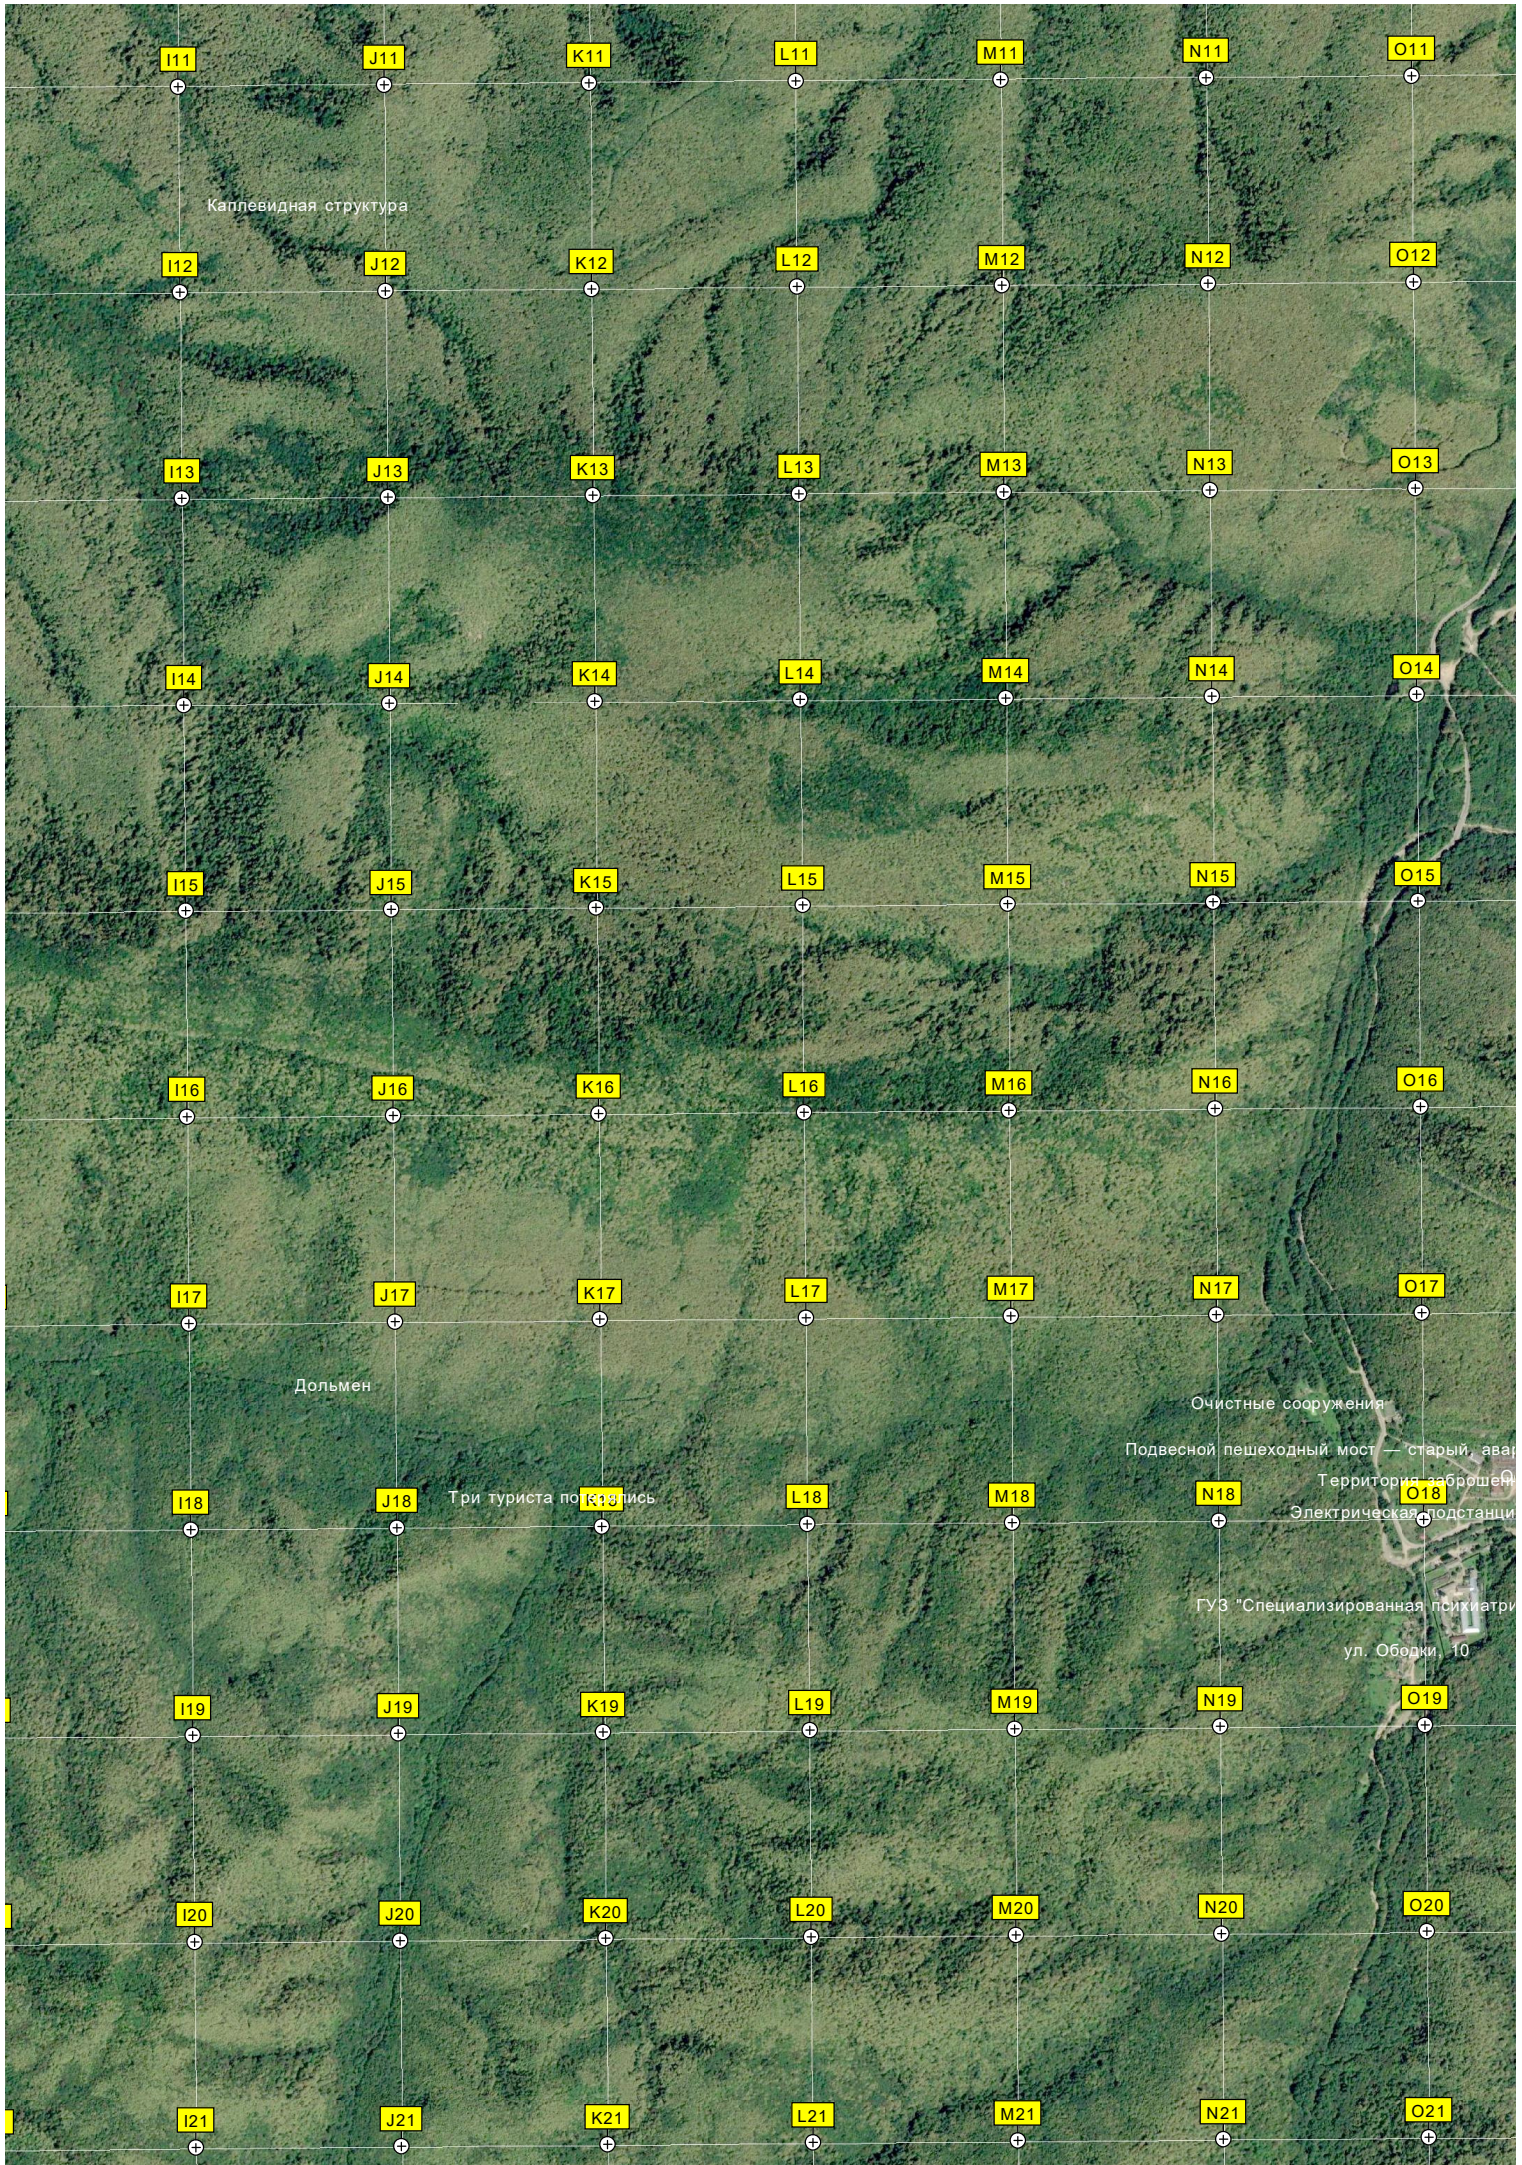

J9

K9

L9

M9

N9

O9

I10

J10

K10

L10

M10

N10

O10

Гора Крючкова

Песчаный карьер в 2 км к северу

ОХОТНИЧИЙ ДОМ