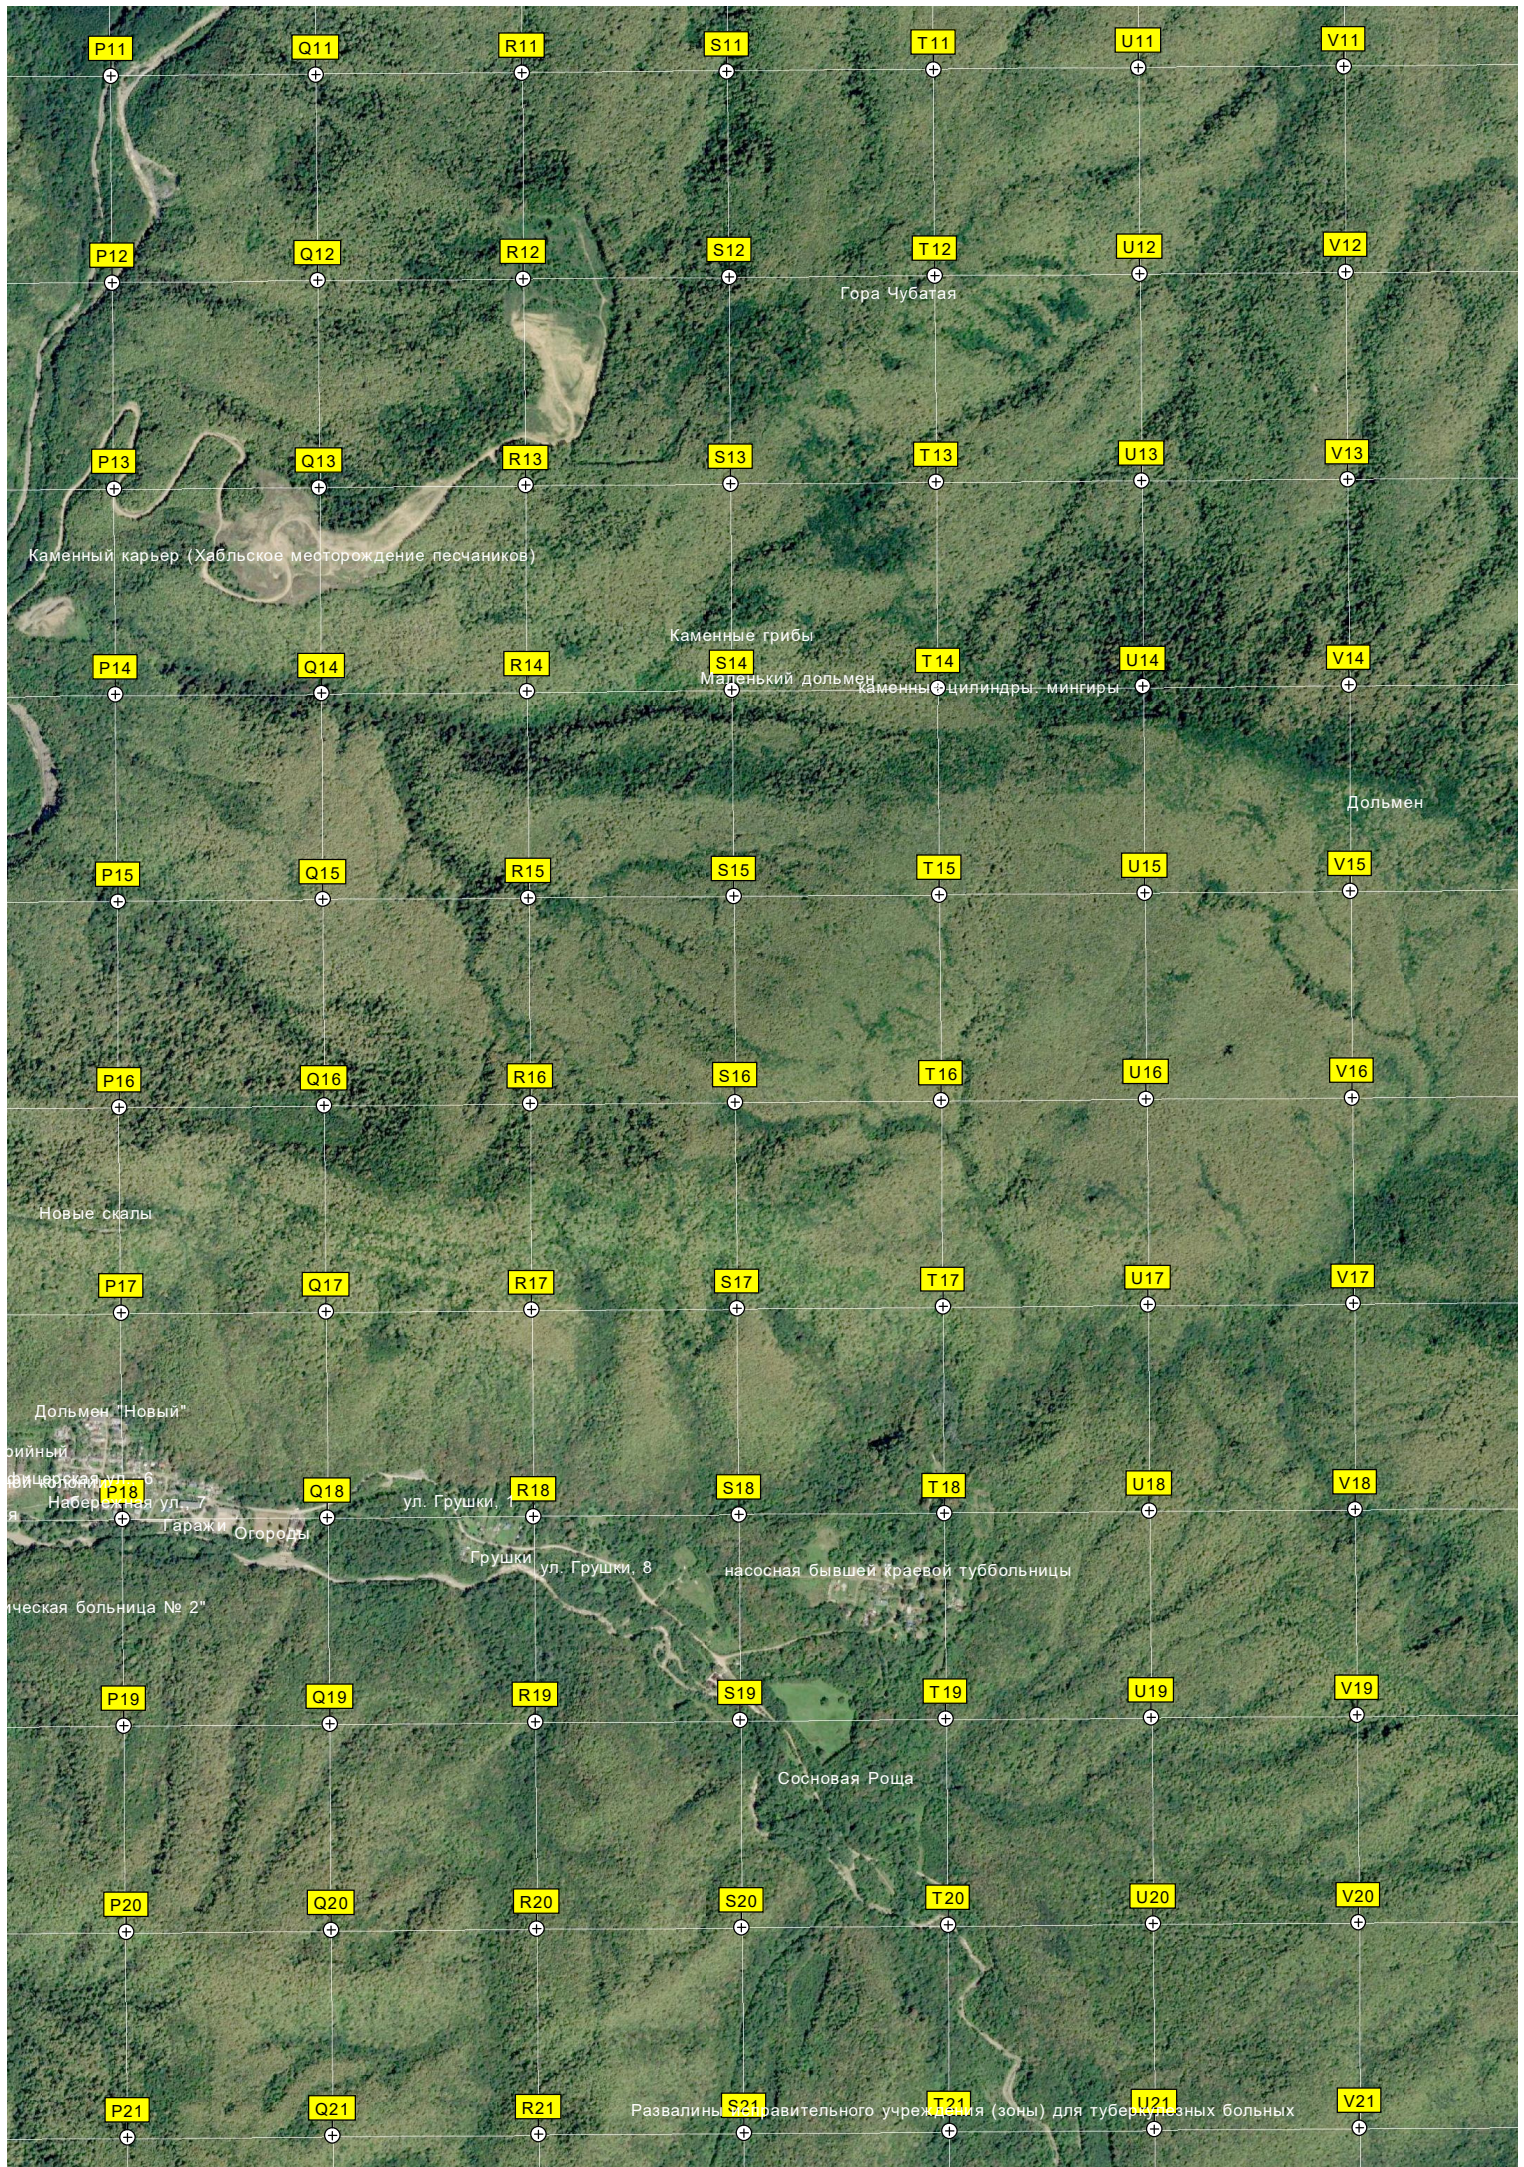

J9

K9

L9

M9

N9

O9

I10

J10

K10

L10

M10

N10

O10

Гора Крючкова

Песчаный карьер в 2 км к северу

ОХОТНИЧИЙ ДОМ