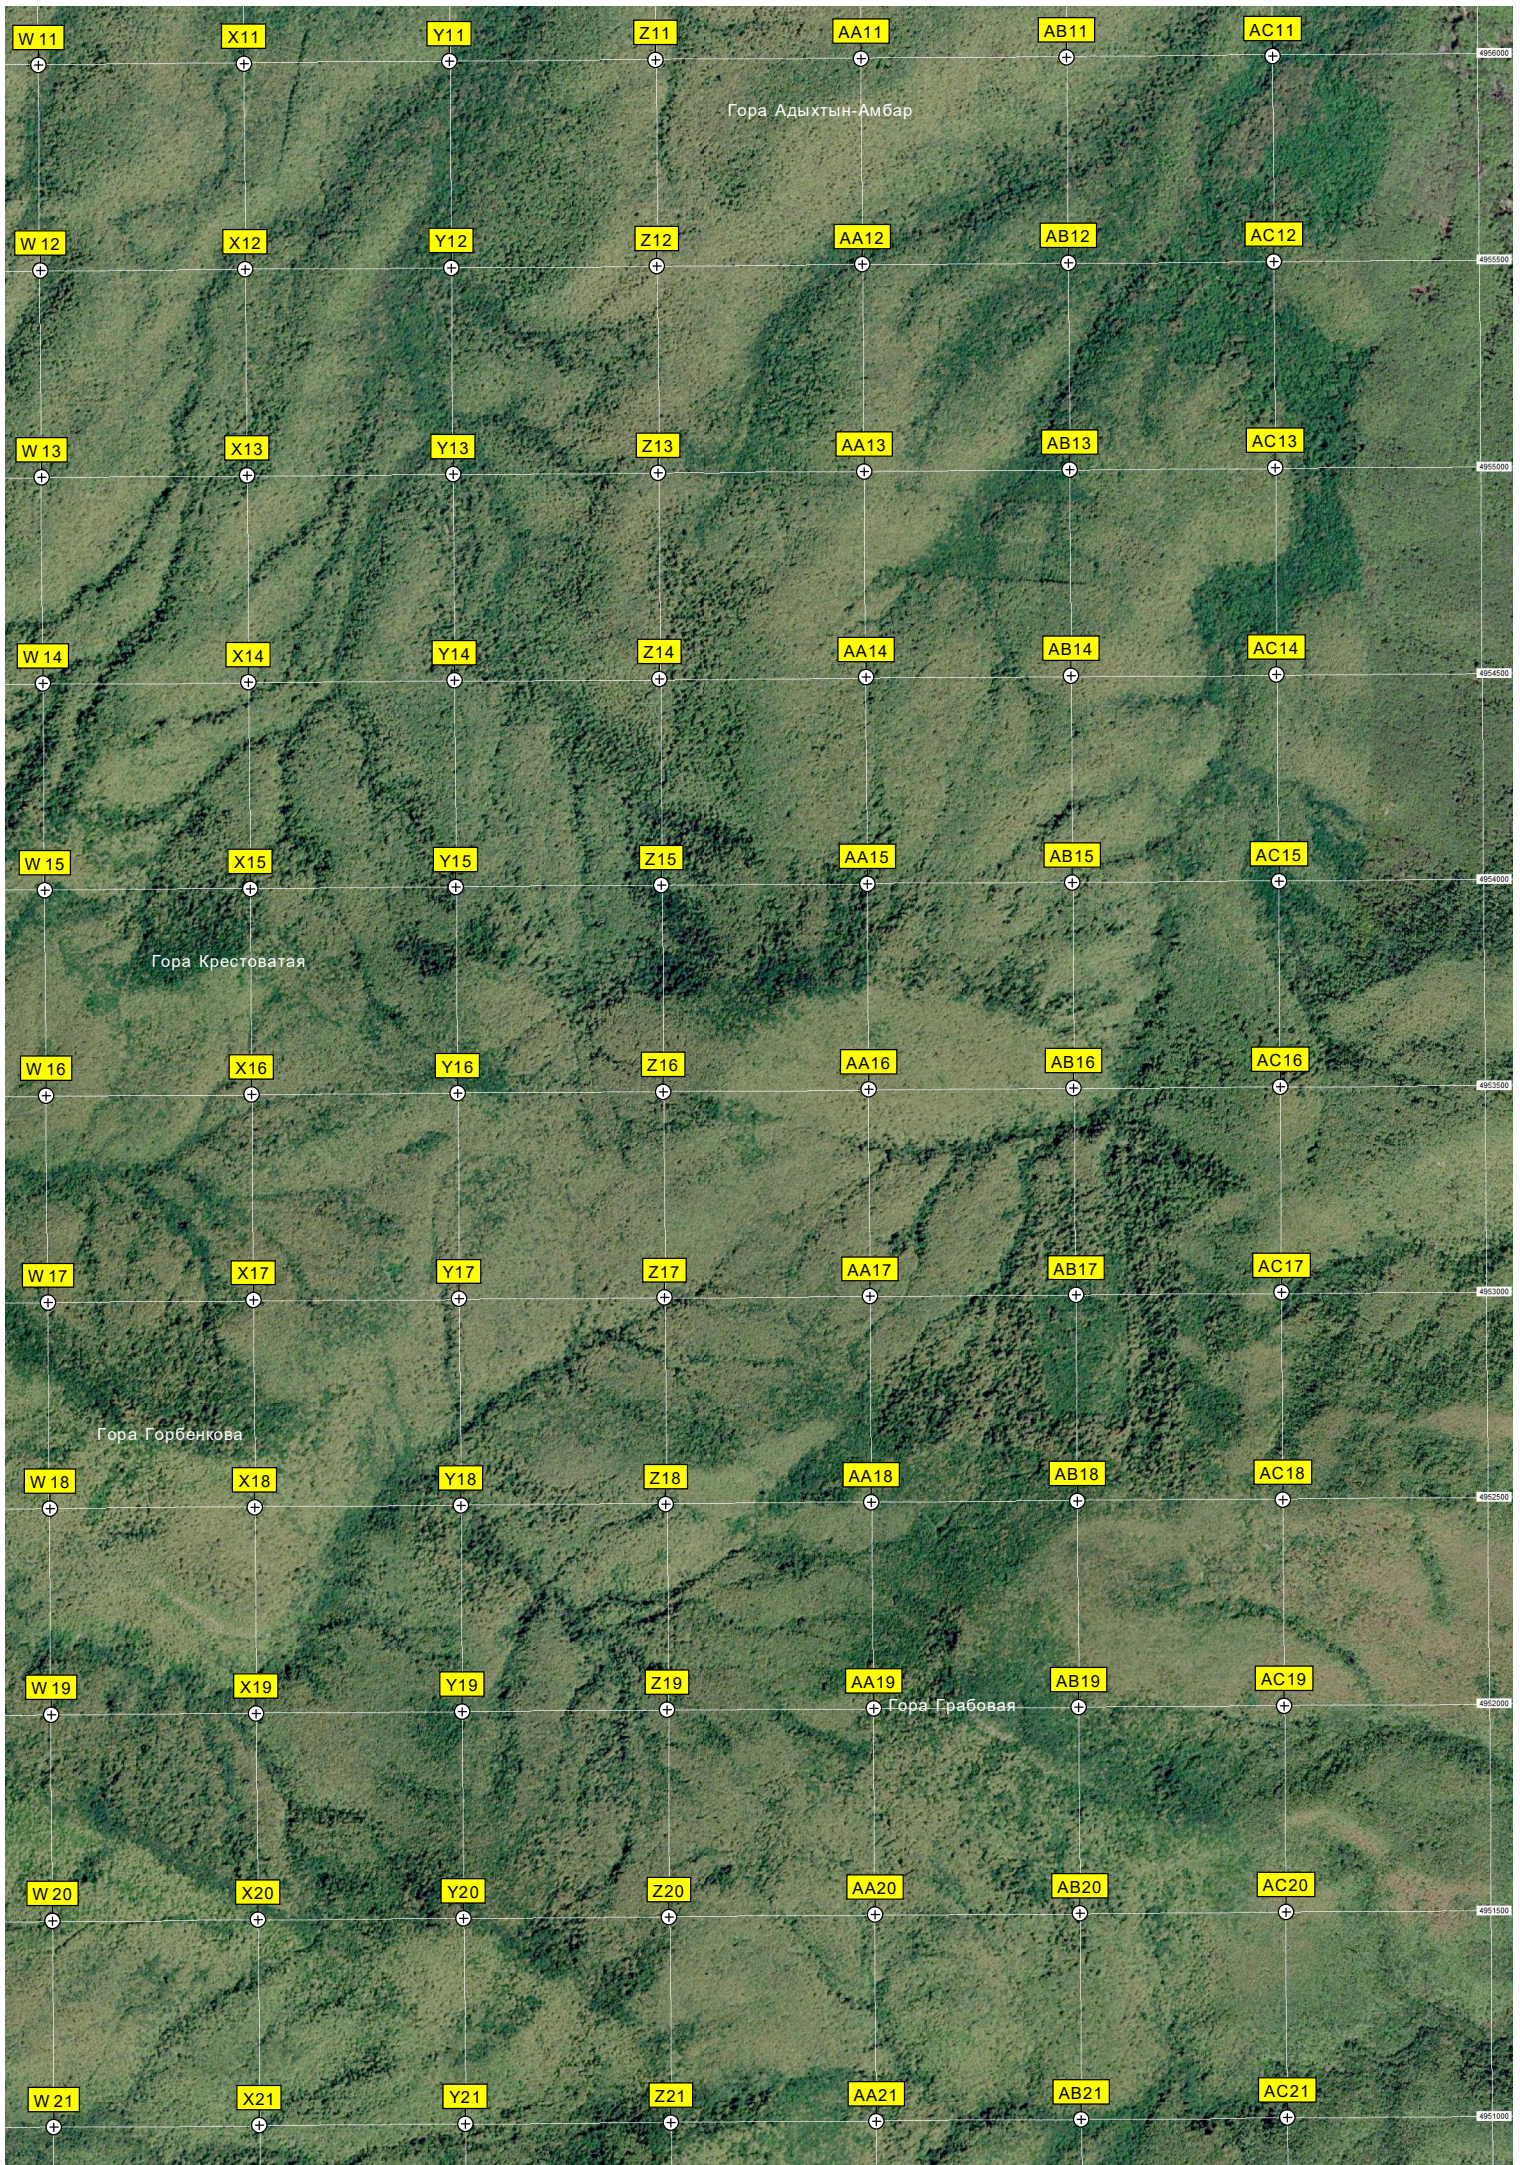

443500

444000

444500

445000

445500

446000

446500

I1

J9

K9

L9

M9

N9

O9

I10

J10

K10

L10

M10

N10

O10

Гора Крючкова

Песчаный карьер в 2 км к северу

ОХОТНИЧИЙ ДОМ