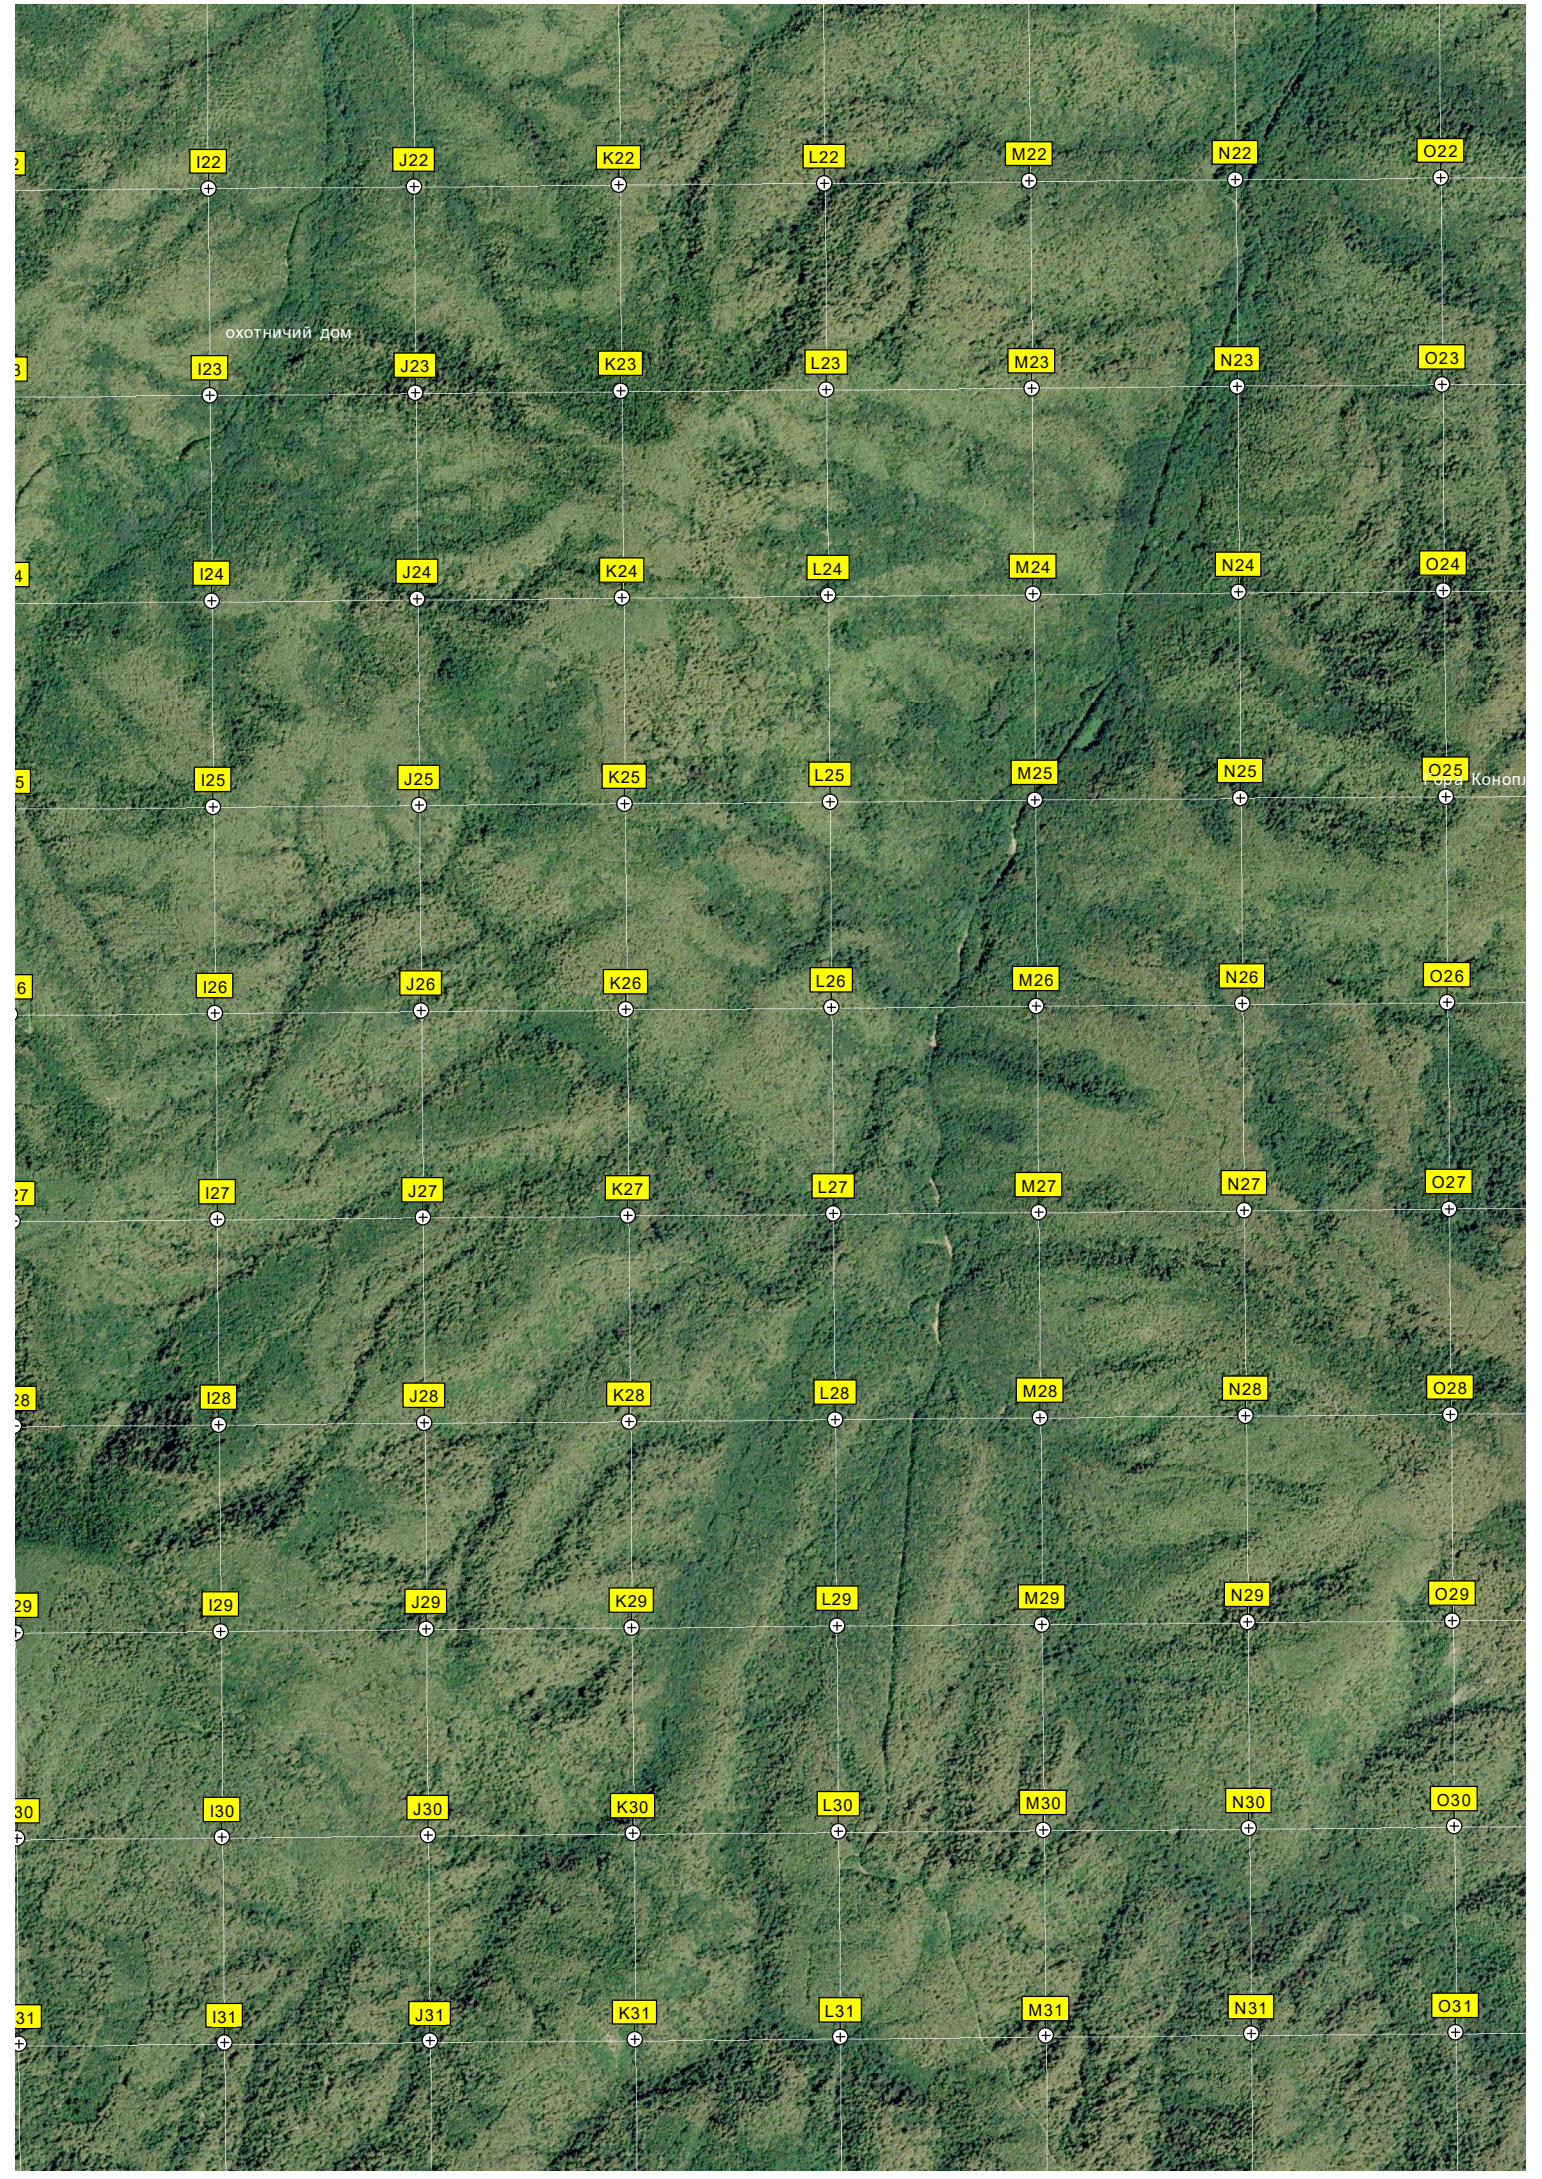

443500

444000

444500

445000

445500

446000

446500

I1

K2

L2

M2

N2

O2

I3

J3

K3

J9

K9

L9

M9

N9

O9

I10

J10

K10

L10

M10

N10

O10

Гора Крючкова

Песчаный карьер в 2 км к северу

ОХОТНИЧИЙ ДОМ