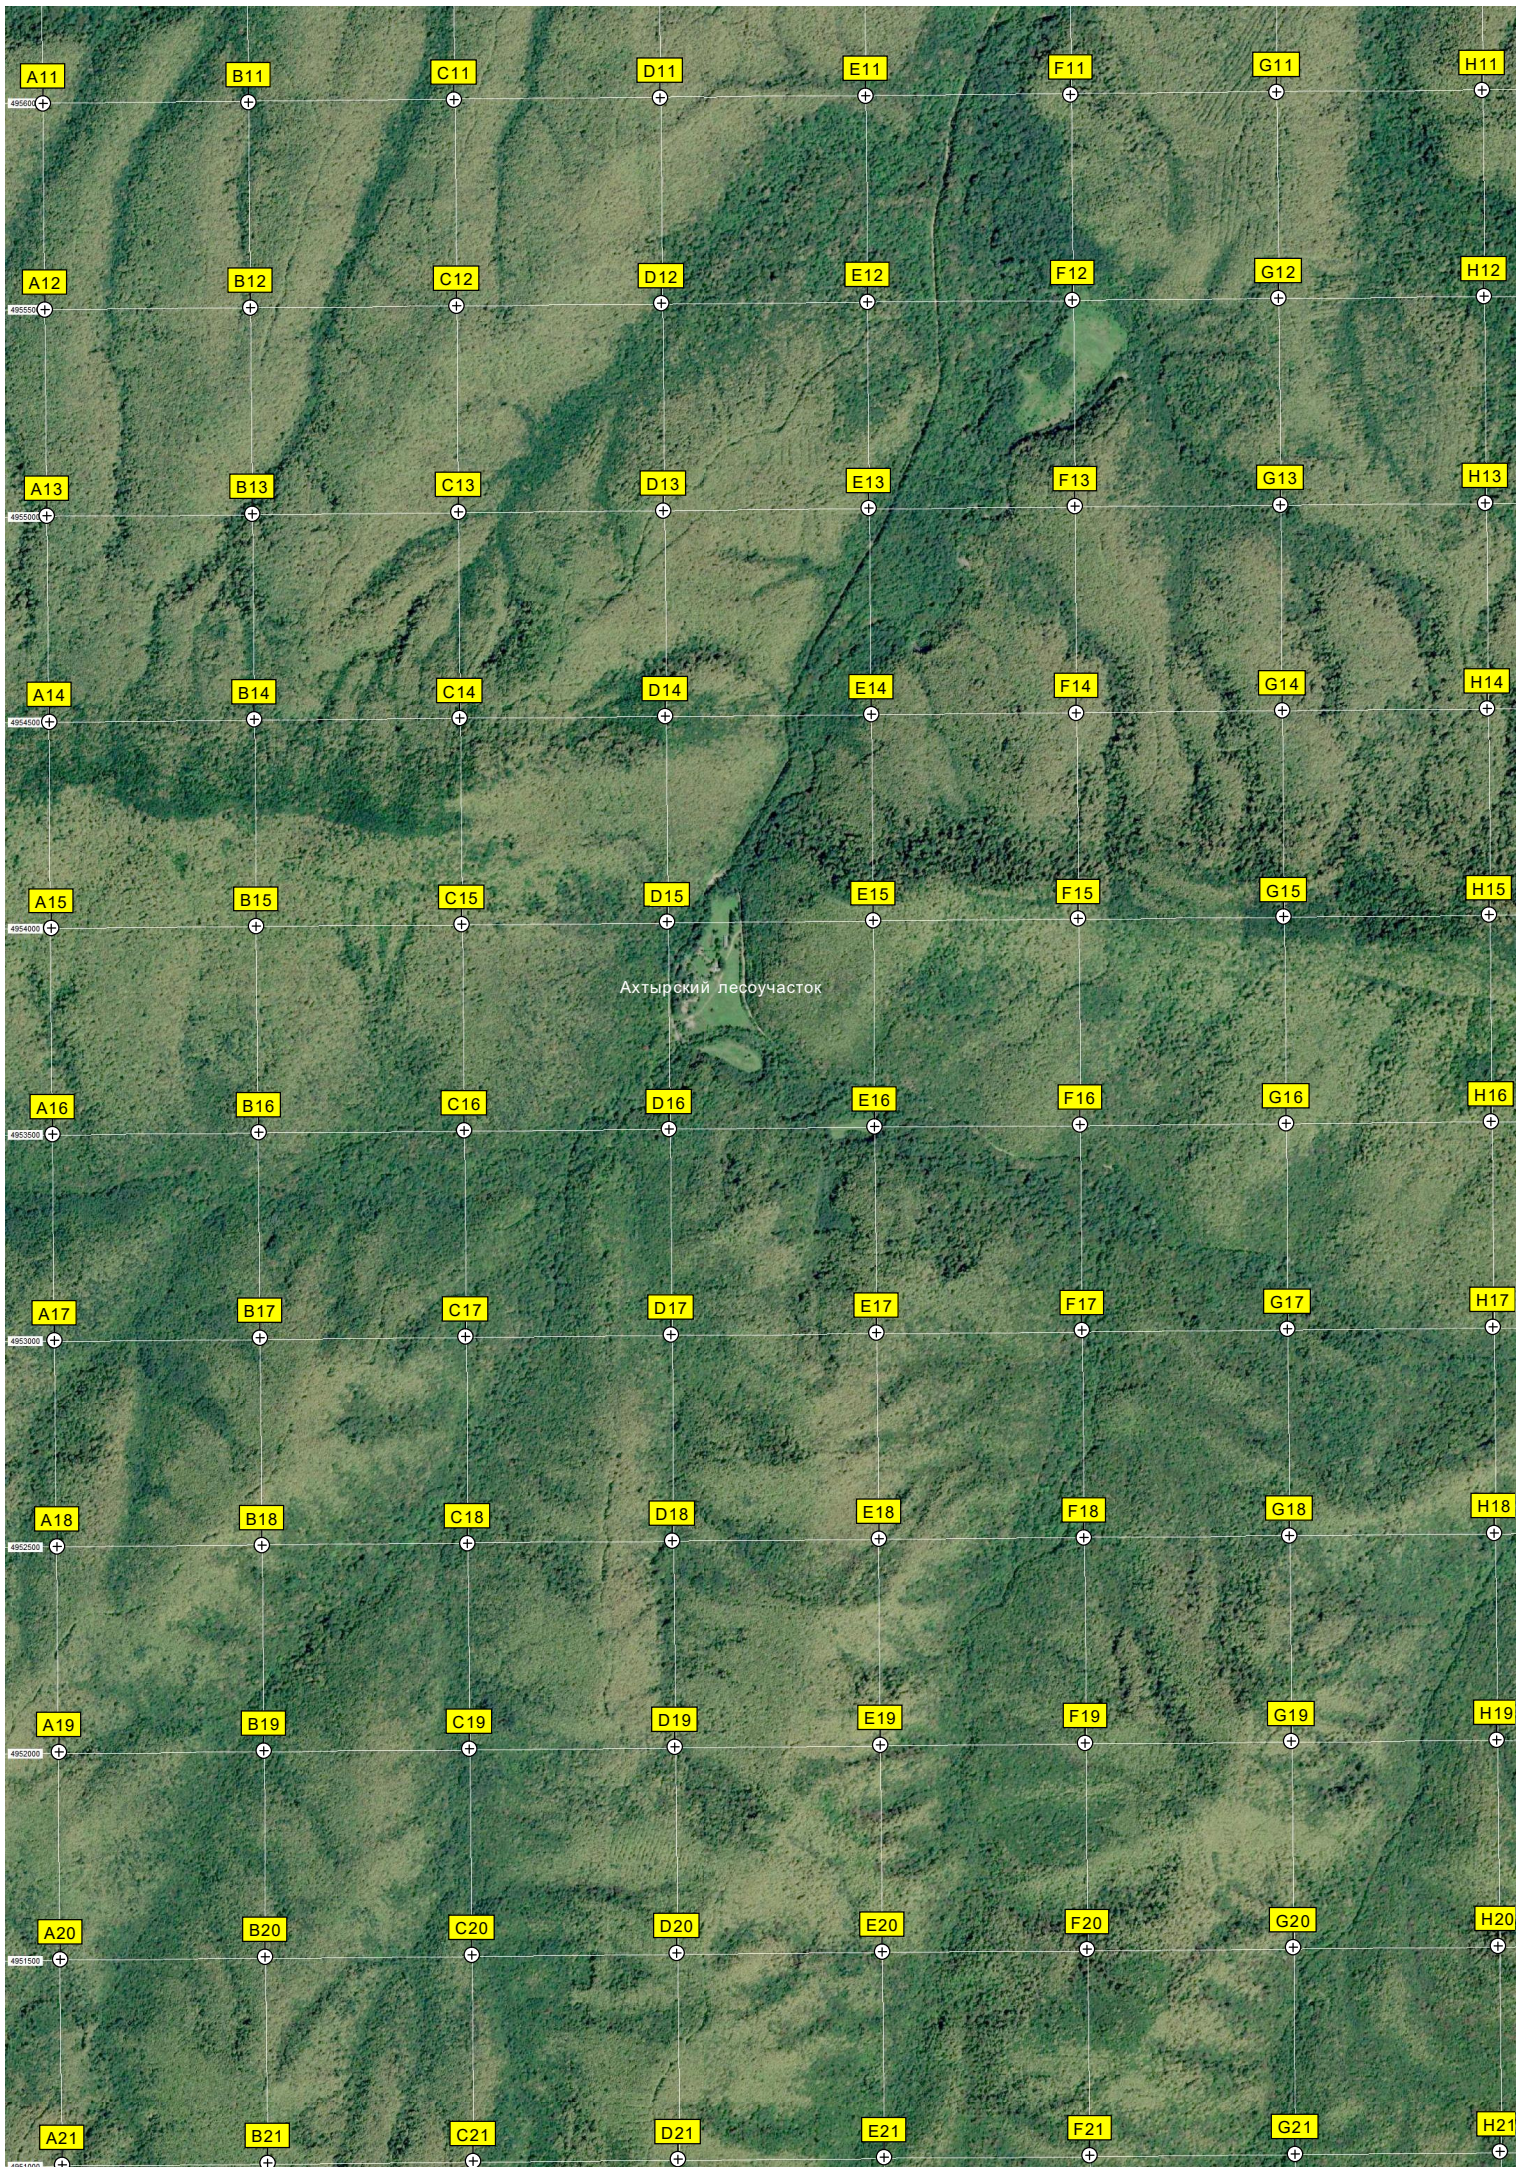

443500

444000

444500

445000

445500

446000

446500

I1

J9

K9

L9

M9

N9

O9

I10

J10

K10

L10

M10

N10

O10

Гора Крючкова

Песчаный карьер в 2 км к северу

ОХОТНИЧИЙ ДОМ