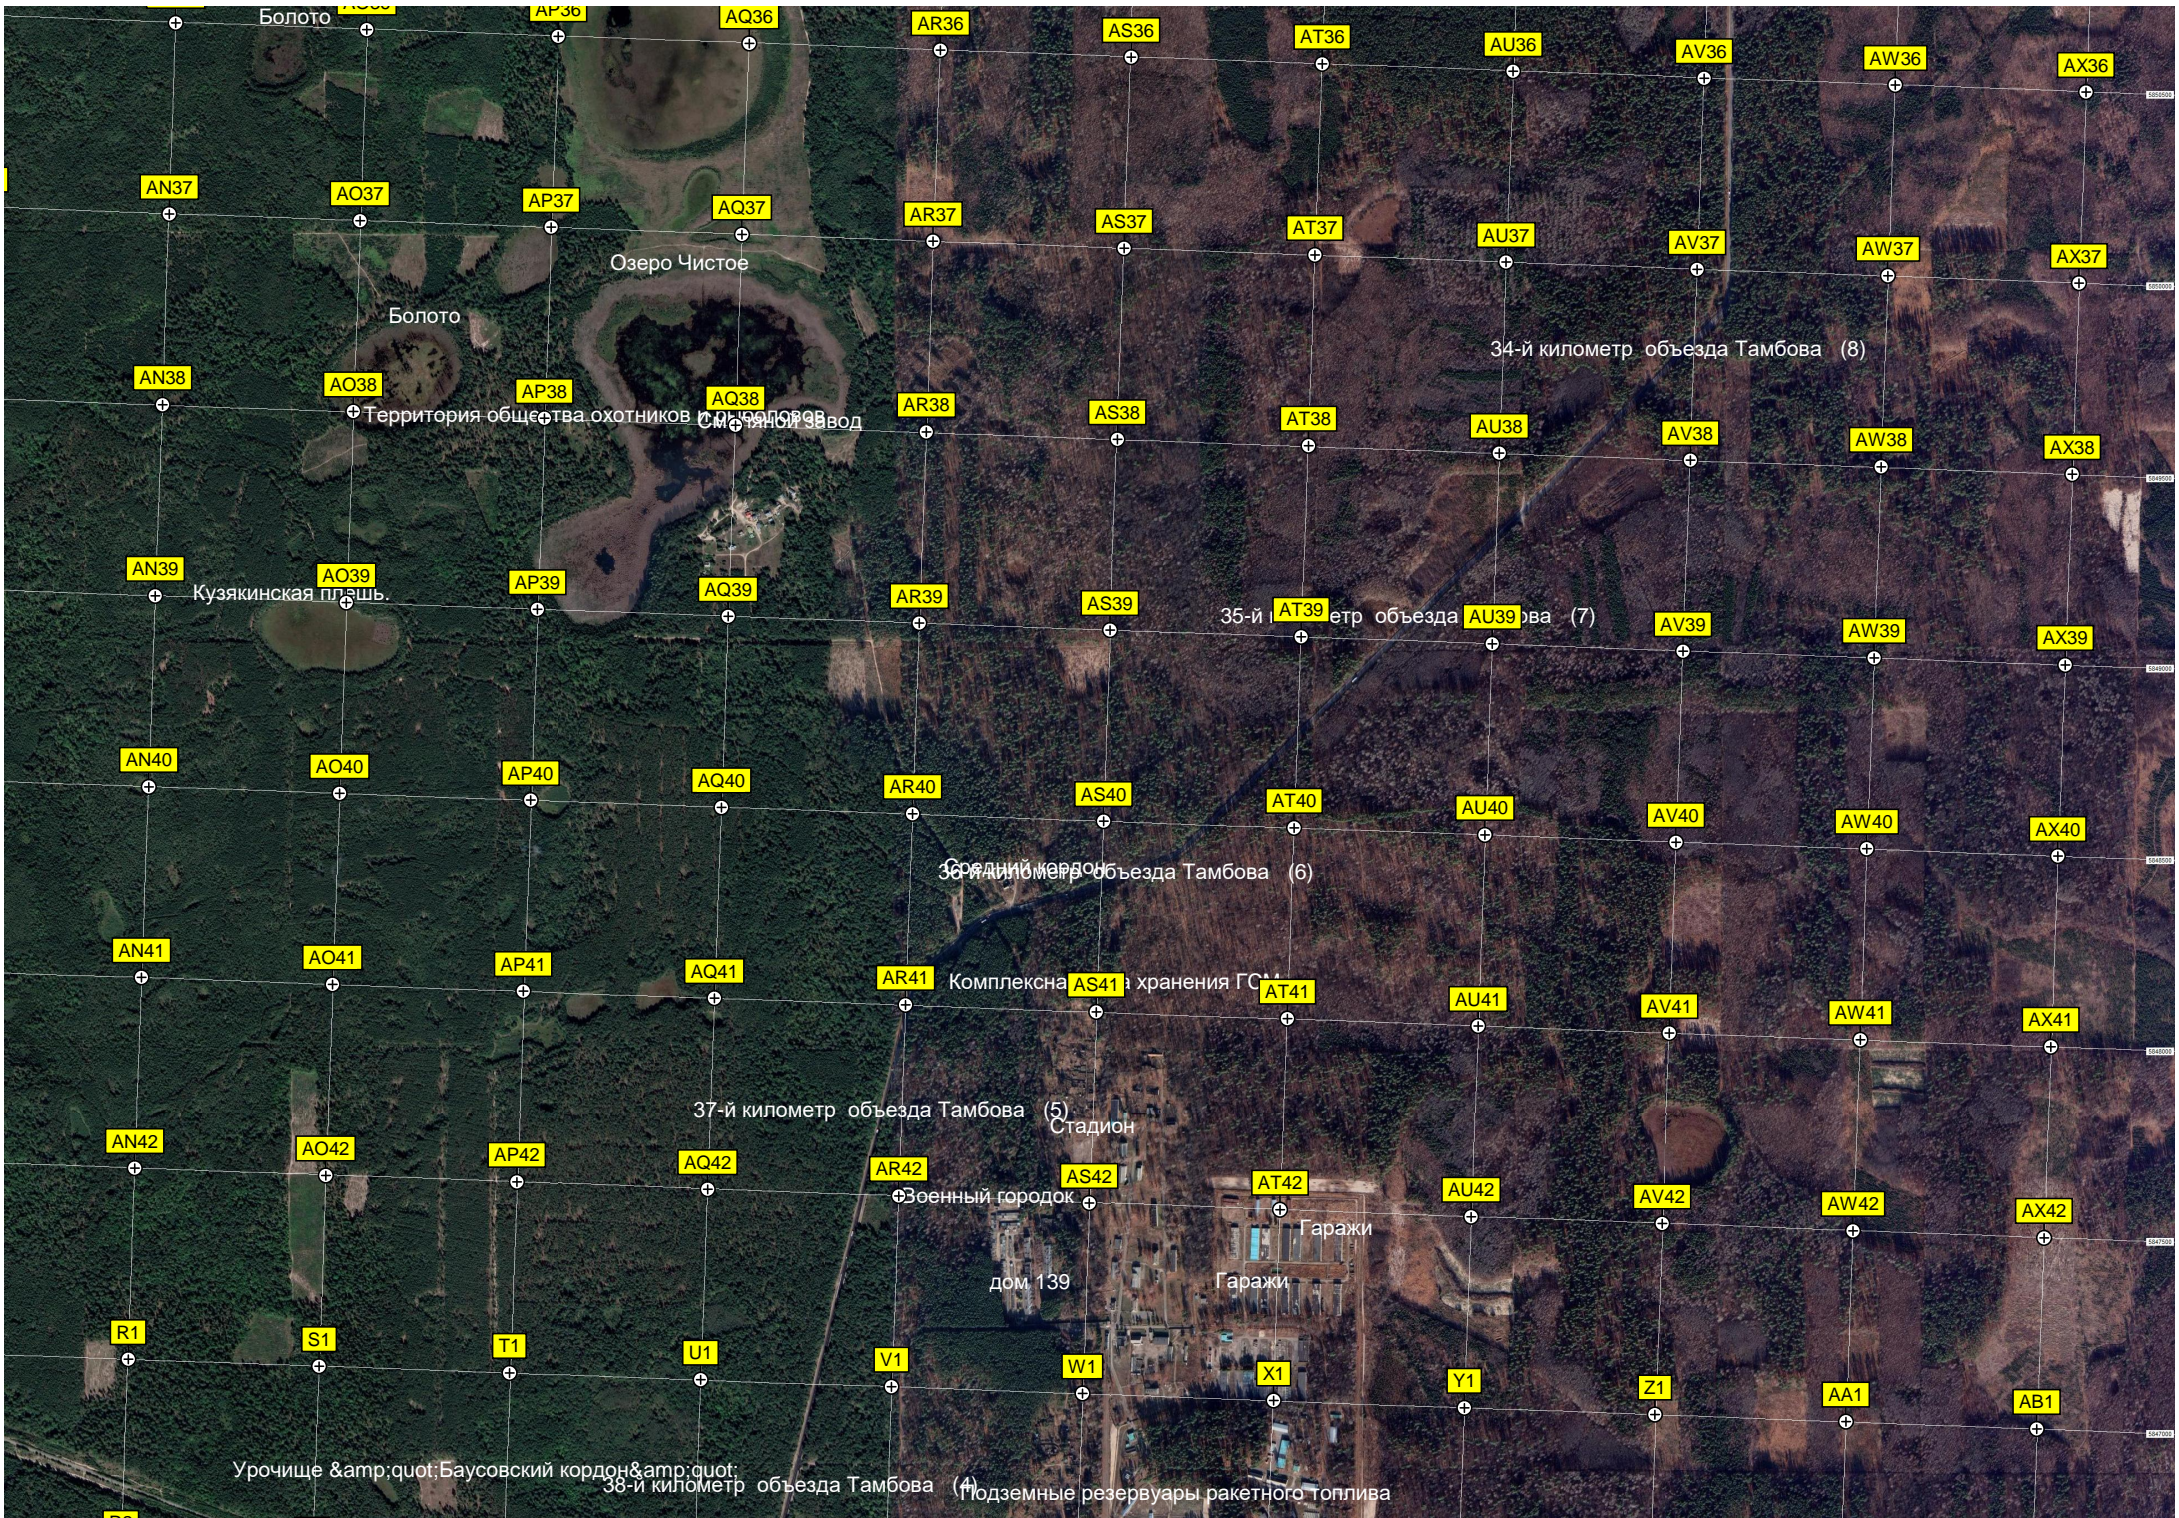

Q2

«Автотранс»

Кладбище

«Энергетик»

ТЭЦ

СНТ «Дорожник»

Озеро Липунец

СНТ «Ольха»

СНТ «Энергетик»

ТЭЦ

Бывший спортивно-оздоровительный лагерь «Богатырь»

«Черемуха»

Дальний приводной радиомаяк (ДПРМ)

Паром

Паливое болото

Жидовский кордон

ПО «Пигмент»

Пригородное Лесничество

СНТ

Озеро Чистозерское

Лес Славкин

СНТ

Партизанно угодье

Поляна на реке Гремячке. Идеальная Open air

Друговский кордон

Цех № 6

Цех №20

Архиерейское озеро

Болото

Озеро Чистое

Болото

Территория общества охотников