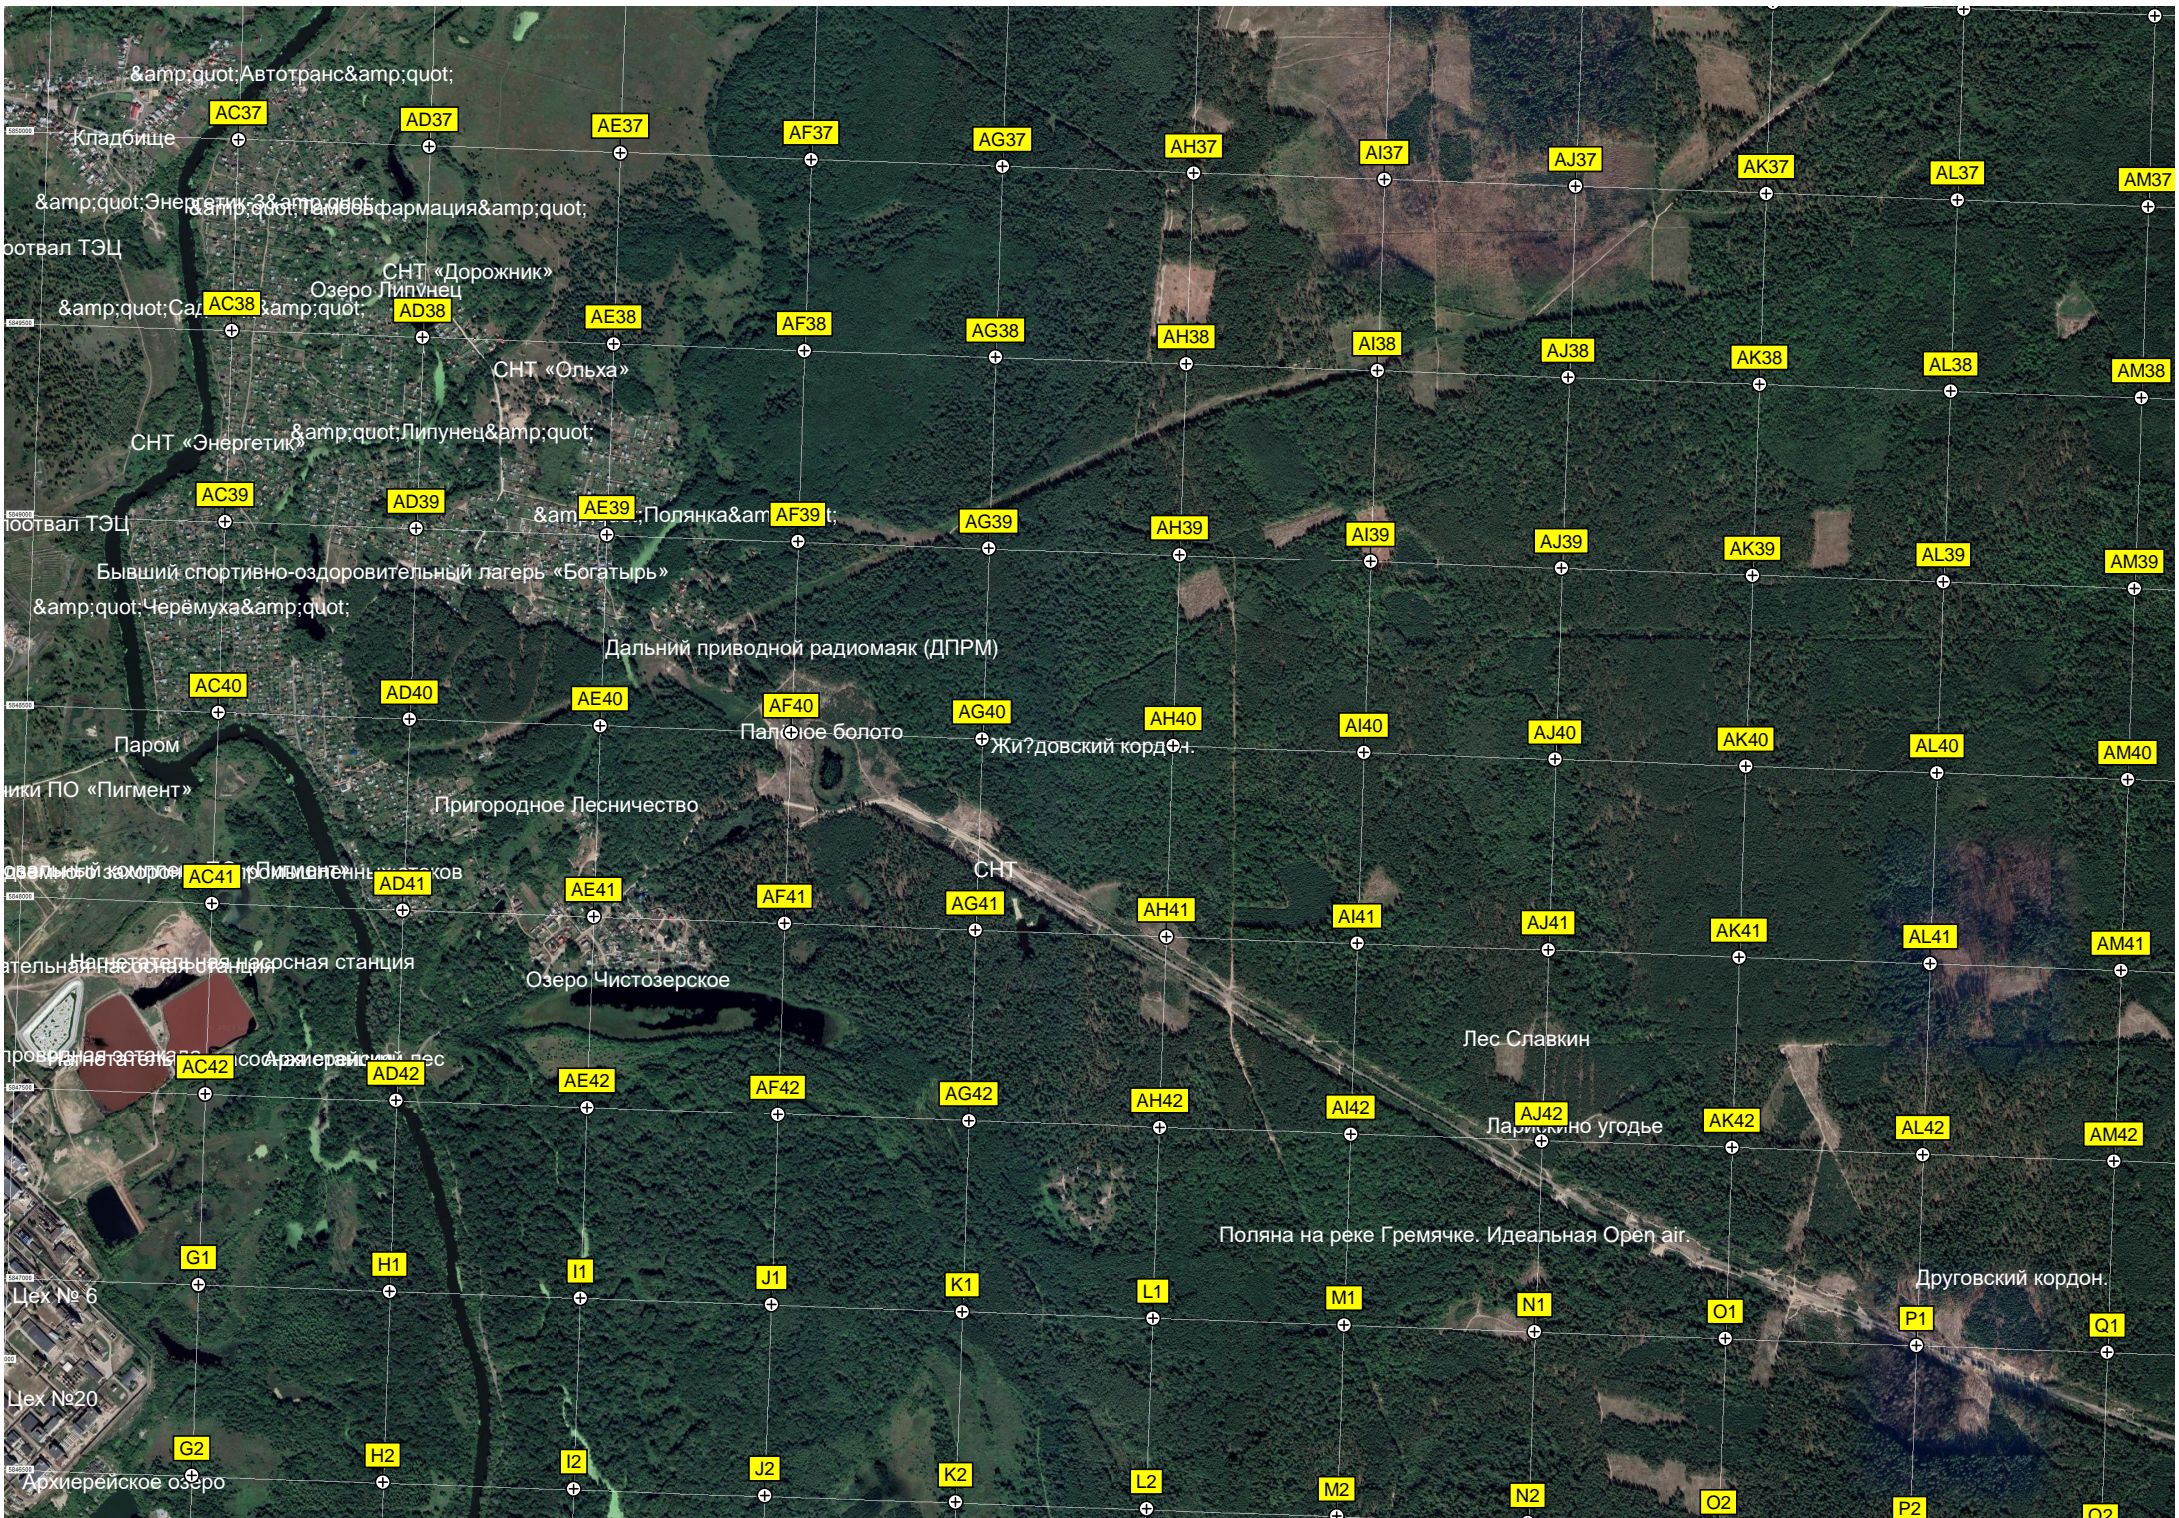

AC37

AD37

AE37

AF37

AG37

AH37

AI37

AJ37

AK37

AL37

AM37

AC38

AD38

AE38

AF38

AG38

AH38

AI38

AJ38

AK38

AL38

AM38

AC39

AD39

AE39

AF39

AG39

AH39

AI39

AJ39

AK39

AL39

AM39

AC40

AD40

AE40

AF40

AG40

AH40

AI40

AJ40

AK40

AL40

AM40

AC41

AD41

AE41

AF41

AG41

AH41

AI41

AJ41

AK41

AL41

AM41

AC42

AD42

AE42

AF42

AG42

AH42

AI42

AJ42

AK42

AL42

AM42

G1

H1

I1

J1

K1

L1

M1

N1

O1

P1

Q1

G2

H2

I2

J2

K2

L2

M2

N2

O2

P2

Q2

«Автотранс»

Кладбище

«Энергетик»

ТЭЦ

СНТ «Дорожник»

Озеро Липунец

СНТ «Ольха»

СНТ «Энергетик»

ТЭЦ

Бывший спортивно-оздоровительный лагерь «Богатырь»

«Черемуха»

Дальний приводной радиомаяк (ДПРМ)

Паром

Паливое болото

Жидовский кордон

ПО «Пигмент»

Пригородное Лесничество

СНТ

Озеро Чистозерское

Лес Славкин

СНТ

Партизанно угодье

Поляна на реке Гремячке. Идеальная Open air

Друговский кордон

Цех № 6

Цех №20

Архиерейское озеро