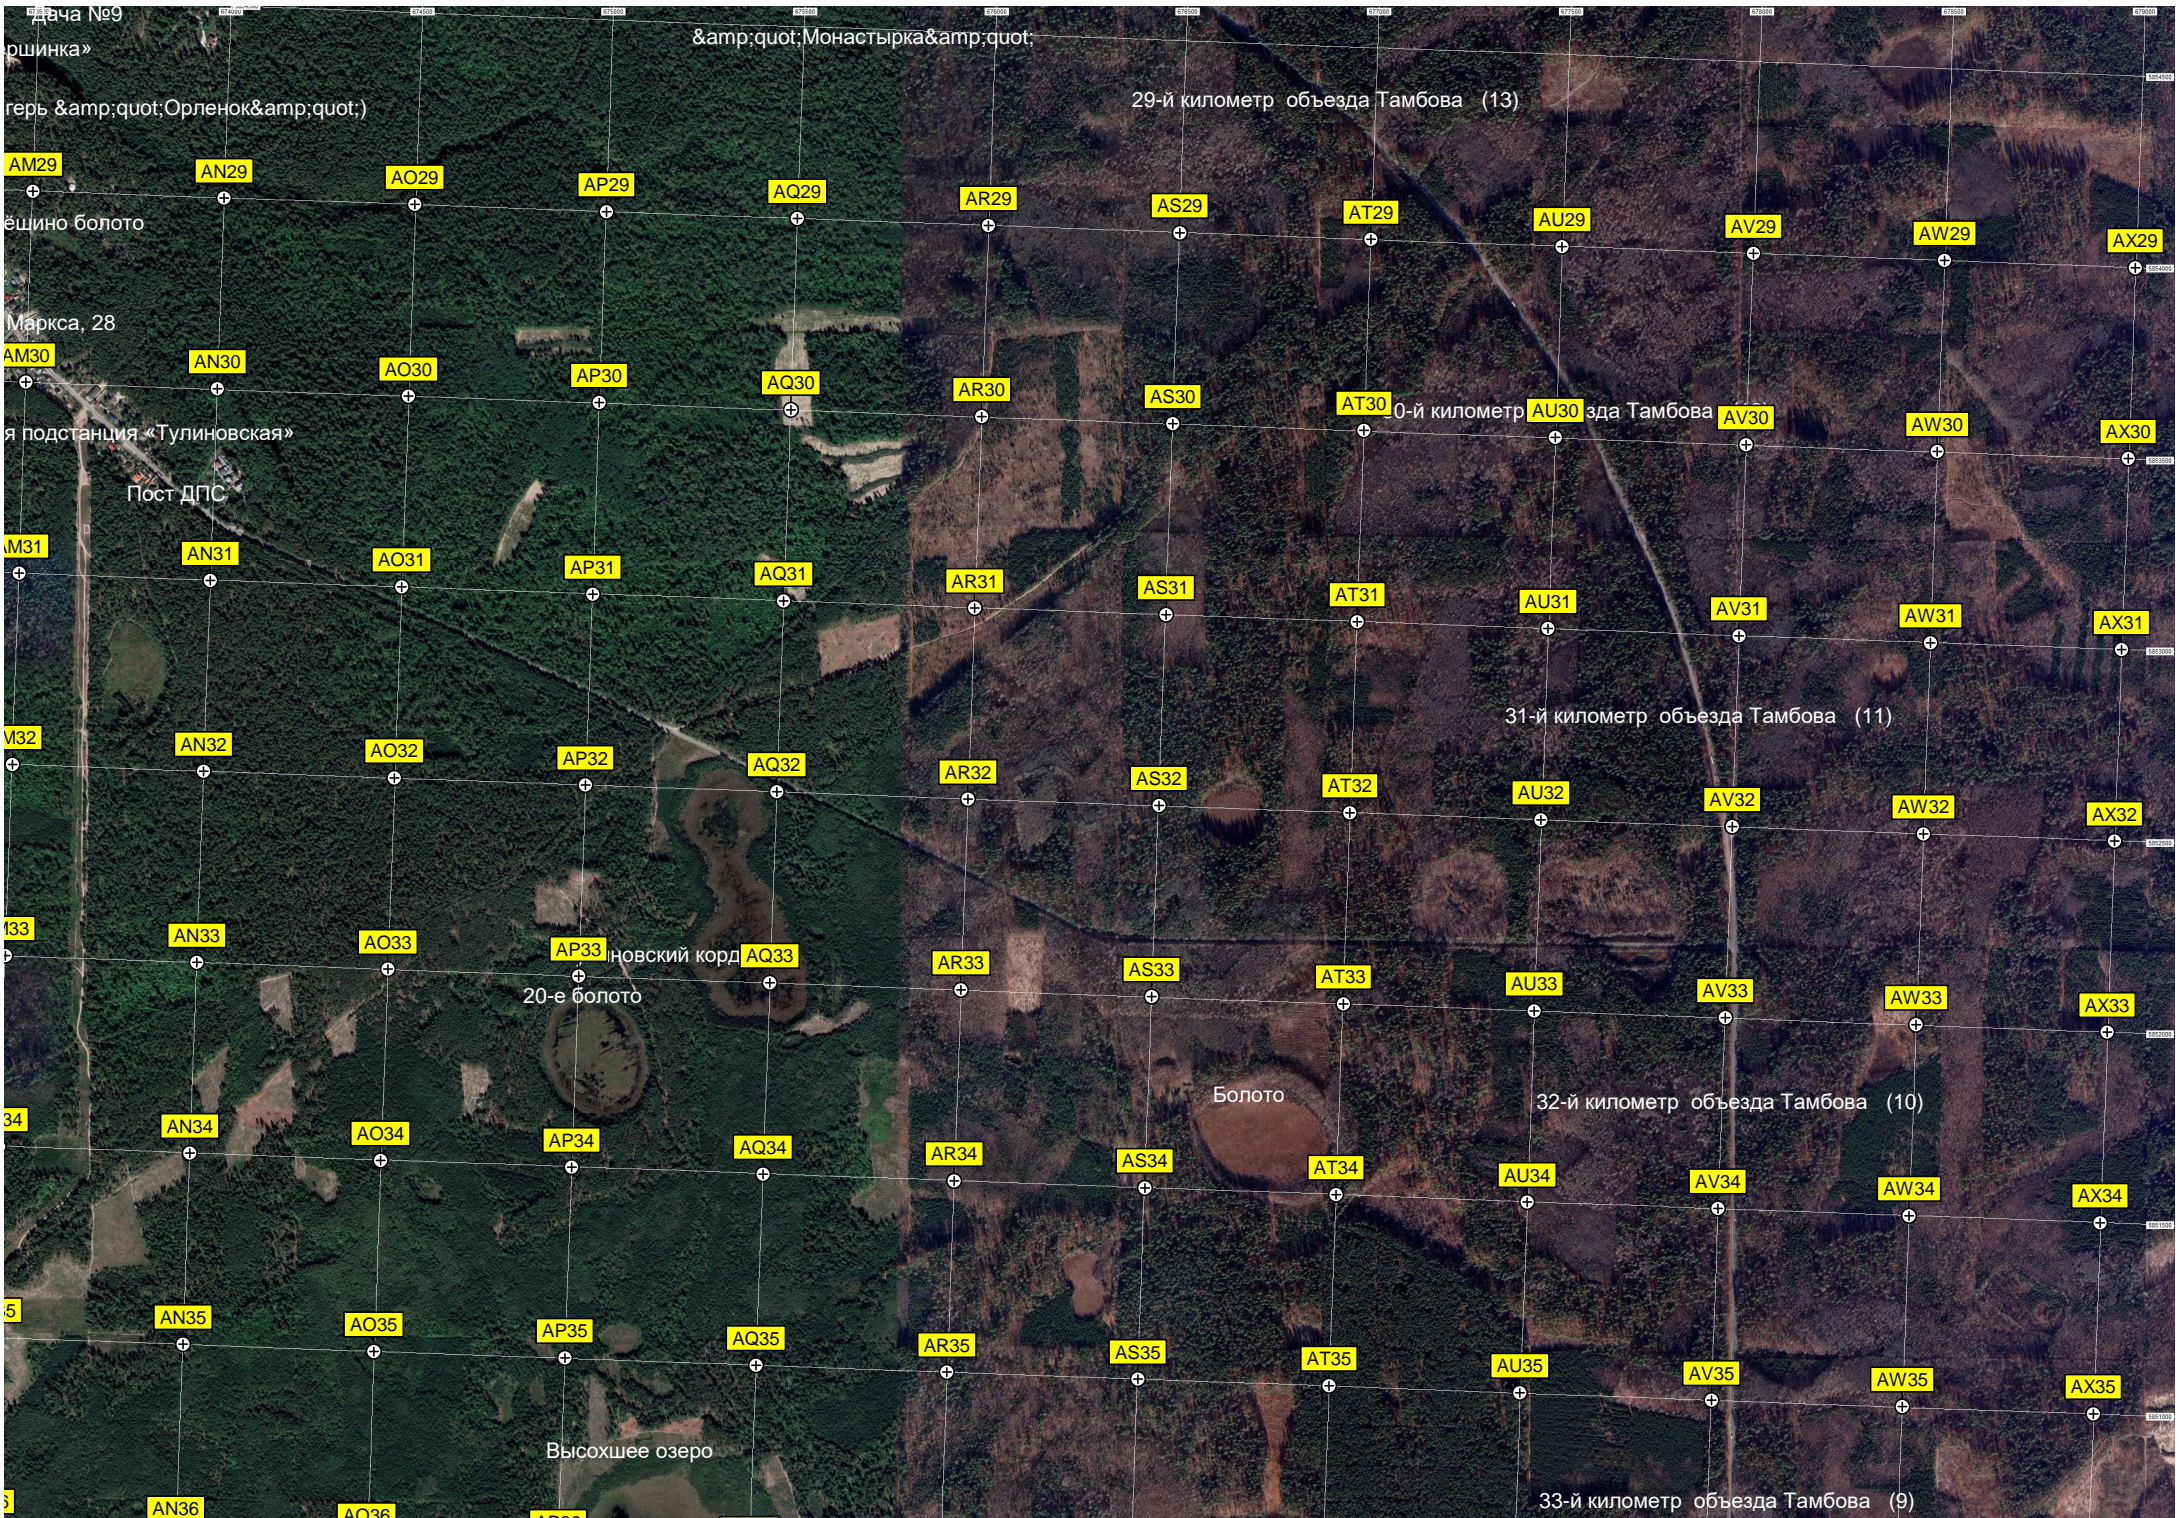

АМ3

АМ36

д. дача №9

ршинка»

герь "Орленок")

ёшино болото

Маркса, 28

я подстанция «Тулиновская»

29-й километр объезда Тамбова (13)

0-й километр объезда Тамбова (11)

31-й километр объезда Тамбова (11)

новский корд

20-е болото

Болото

32-й километр объезда Тамбова (10)

Высохшее озеро