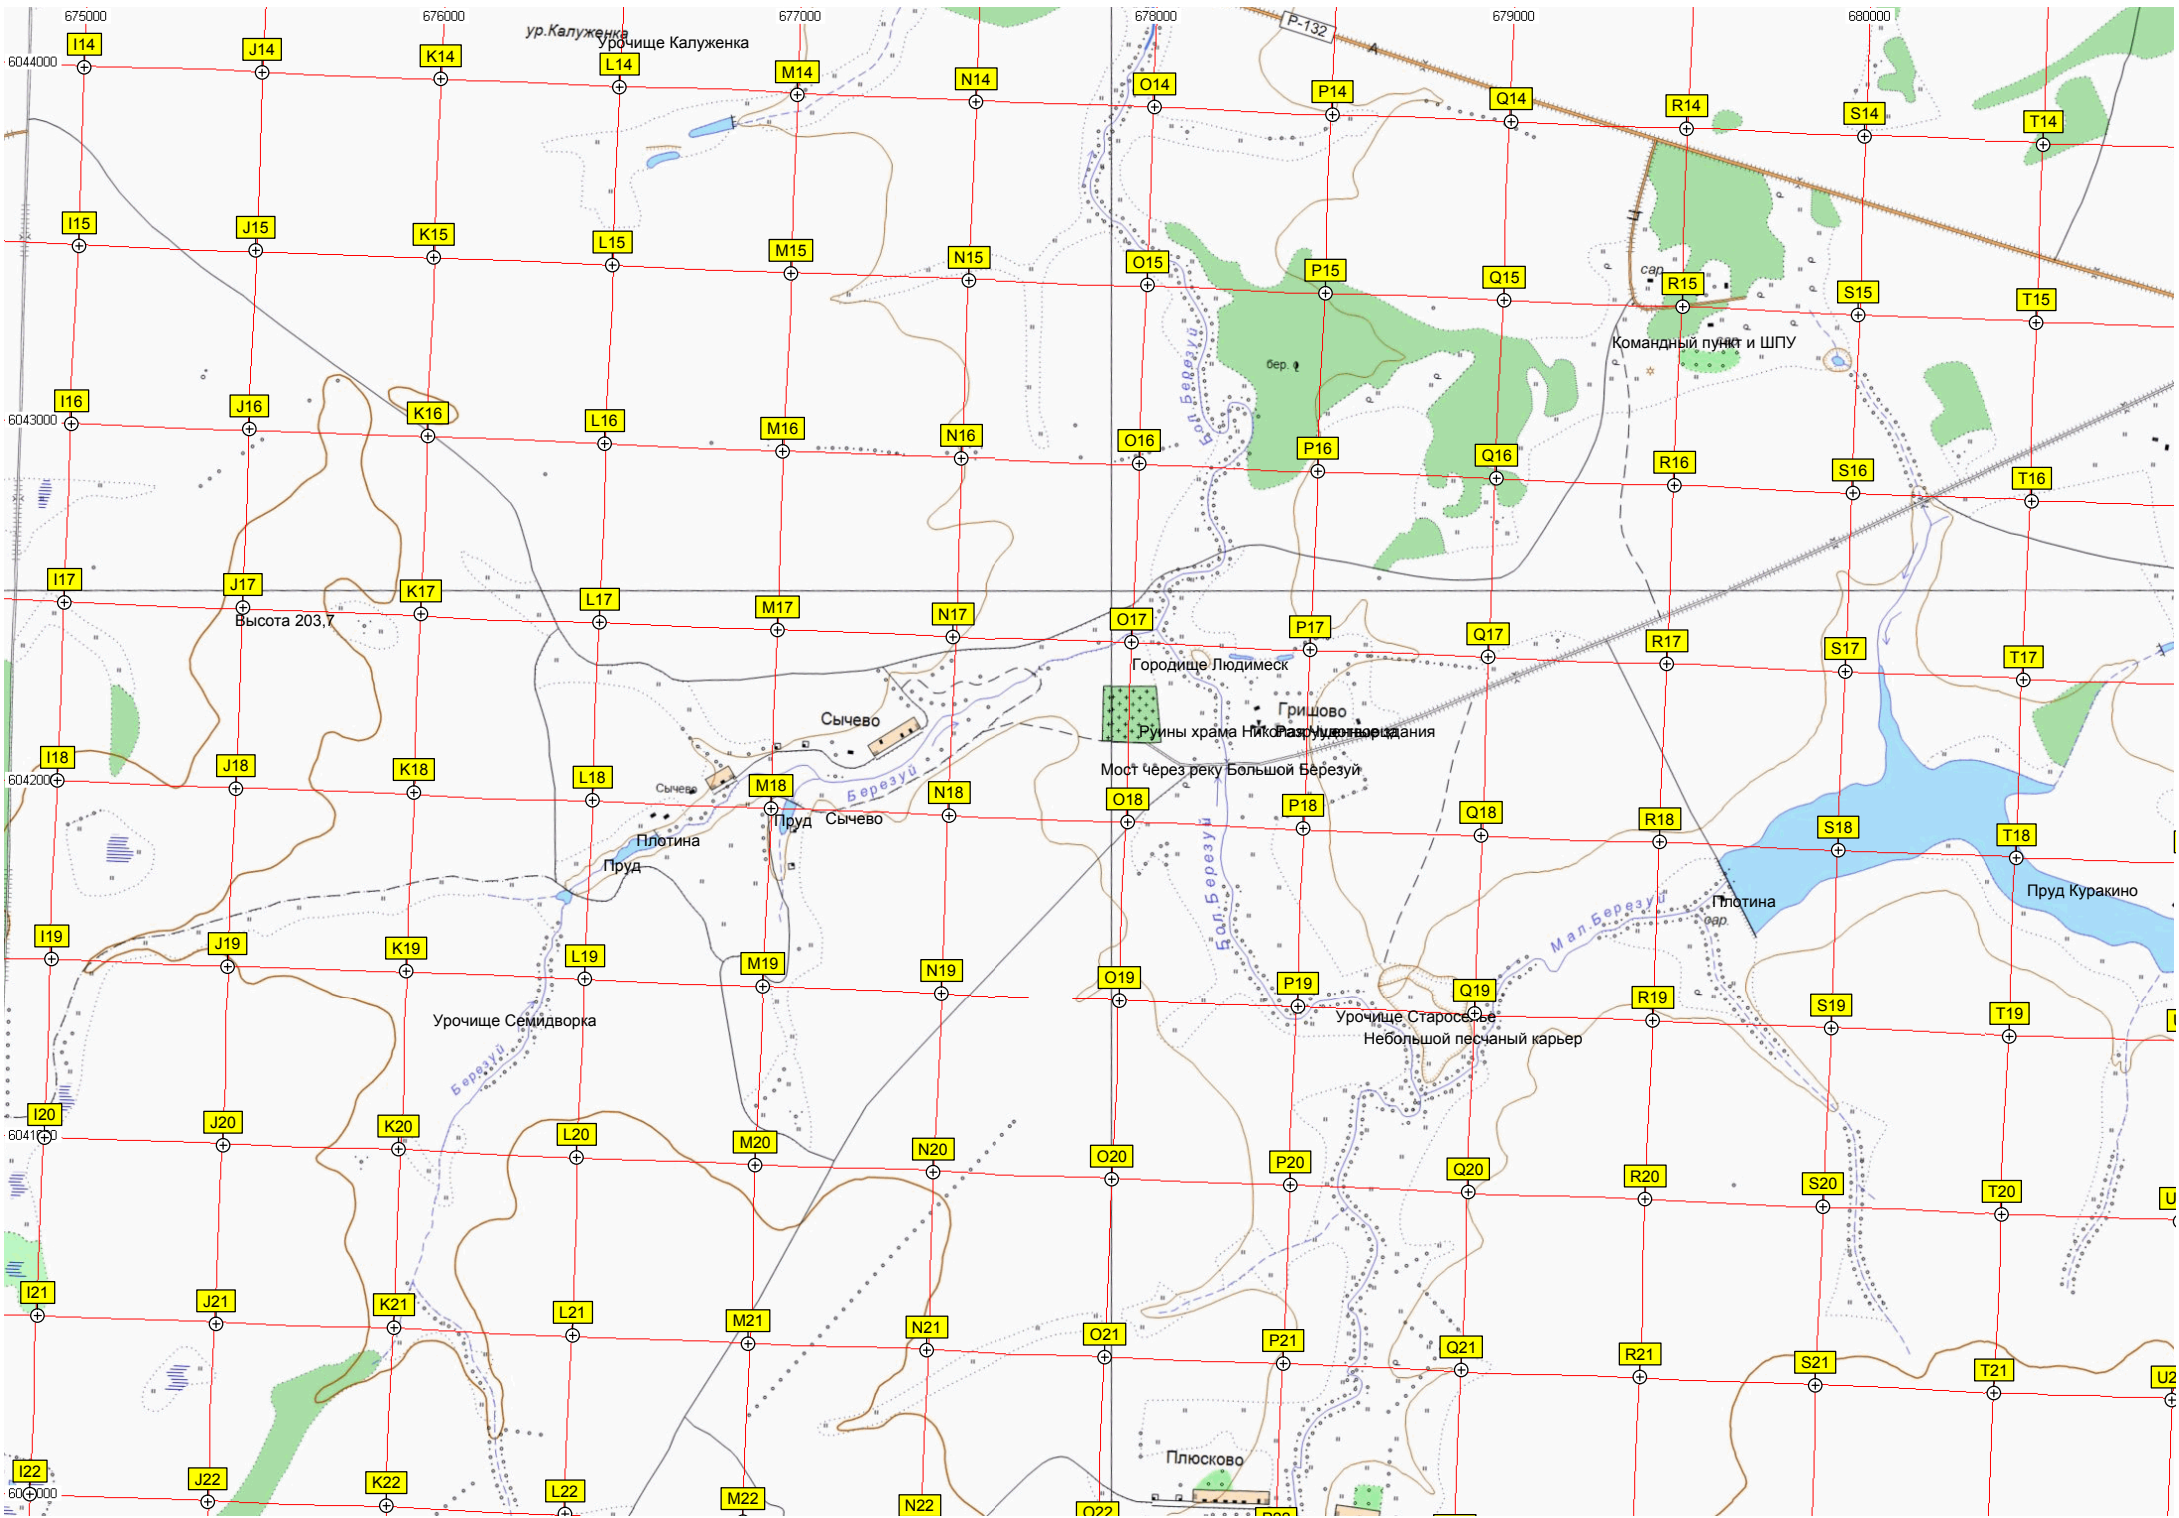

ур. Калуженка  
Урочище Калуженка

Командный пункт и ШПУ

Городище Людимск

Рuinны храма Николая Чудотворца

Мост через реку Большую Березуя

Урочище Семидворка

Урочище Староселье

Небольшой песчаный карьер

Плюсково

675000  
6044000  
6043000  
6042000  
6041000  
6040000

I14 J14 K14 L14 M14 N14 O14 P14 Q14 R14 S14 T14  
I15 J15 K15 L15 M15 N15 O15 P15 Q15 R15 S15 T15  
I16 J16 K16 L16 M16 N16 O16 P16 Q16 R16 S16 T16  
I17 J17 K17 L17 M17 N17 O17 P17 Q17 R17 S17 T17  
I18 J18 K18 L18 M18 N18 O18 P18 Q18 R18 S18 T18  
I19 J19 K19 L19 M19 N19 O19 P19 Q19 R19 S19 T19  
I20 J20 K20 L20 M20 N20 O20 P20 Q20 R20 S20 T20  
I21 J21 K21 L21 M21 N21 O21 P21 Q21 R21 S21 T21  
I22 J22 K22 L22 M22 N22 O22 P22 Q22 R22 S22 T22