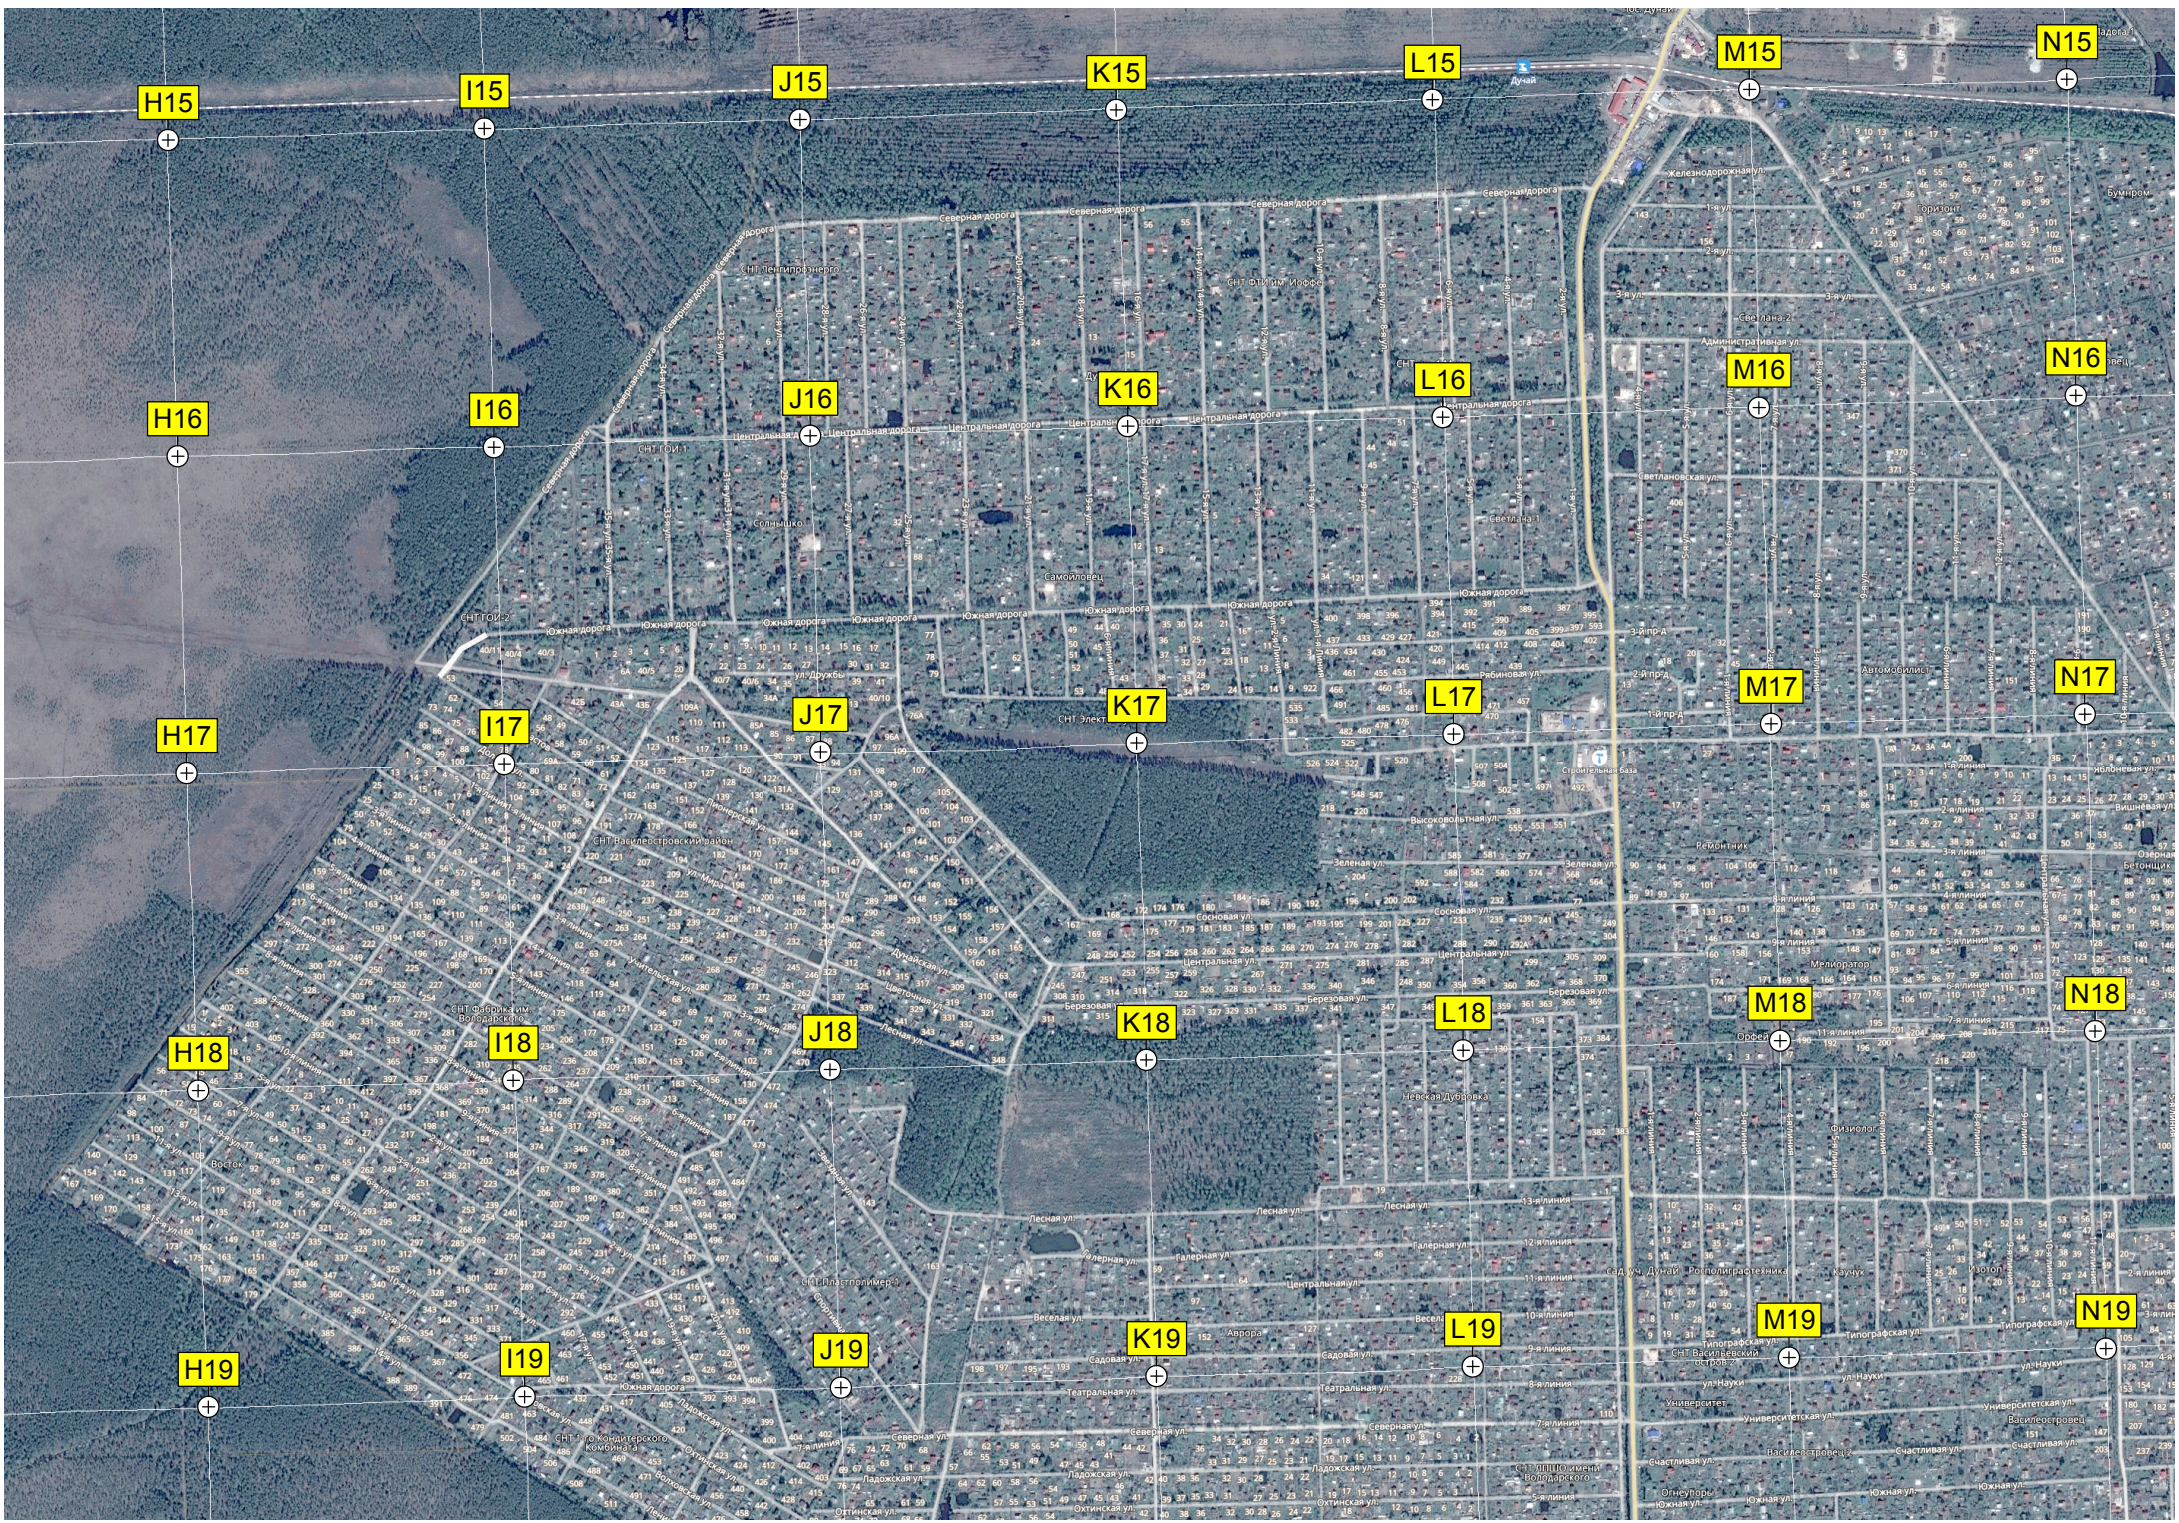

H15

I15

J15

K15

L15

M15

N15

H16

I16

J16

K16

L16

M16

N16

H17

I17

J17

K17

L17

M17

N17

H18

I18

J18

K18

L18

M18

N18

H19

I19

J19

K19

L19

M19

N19