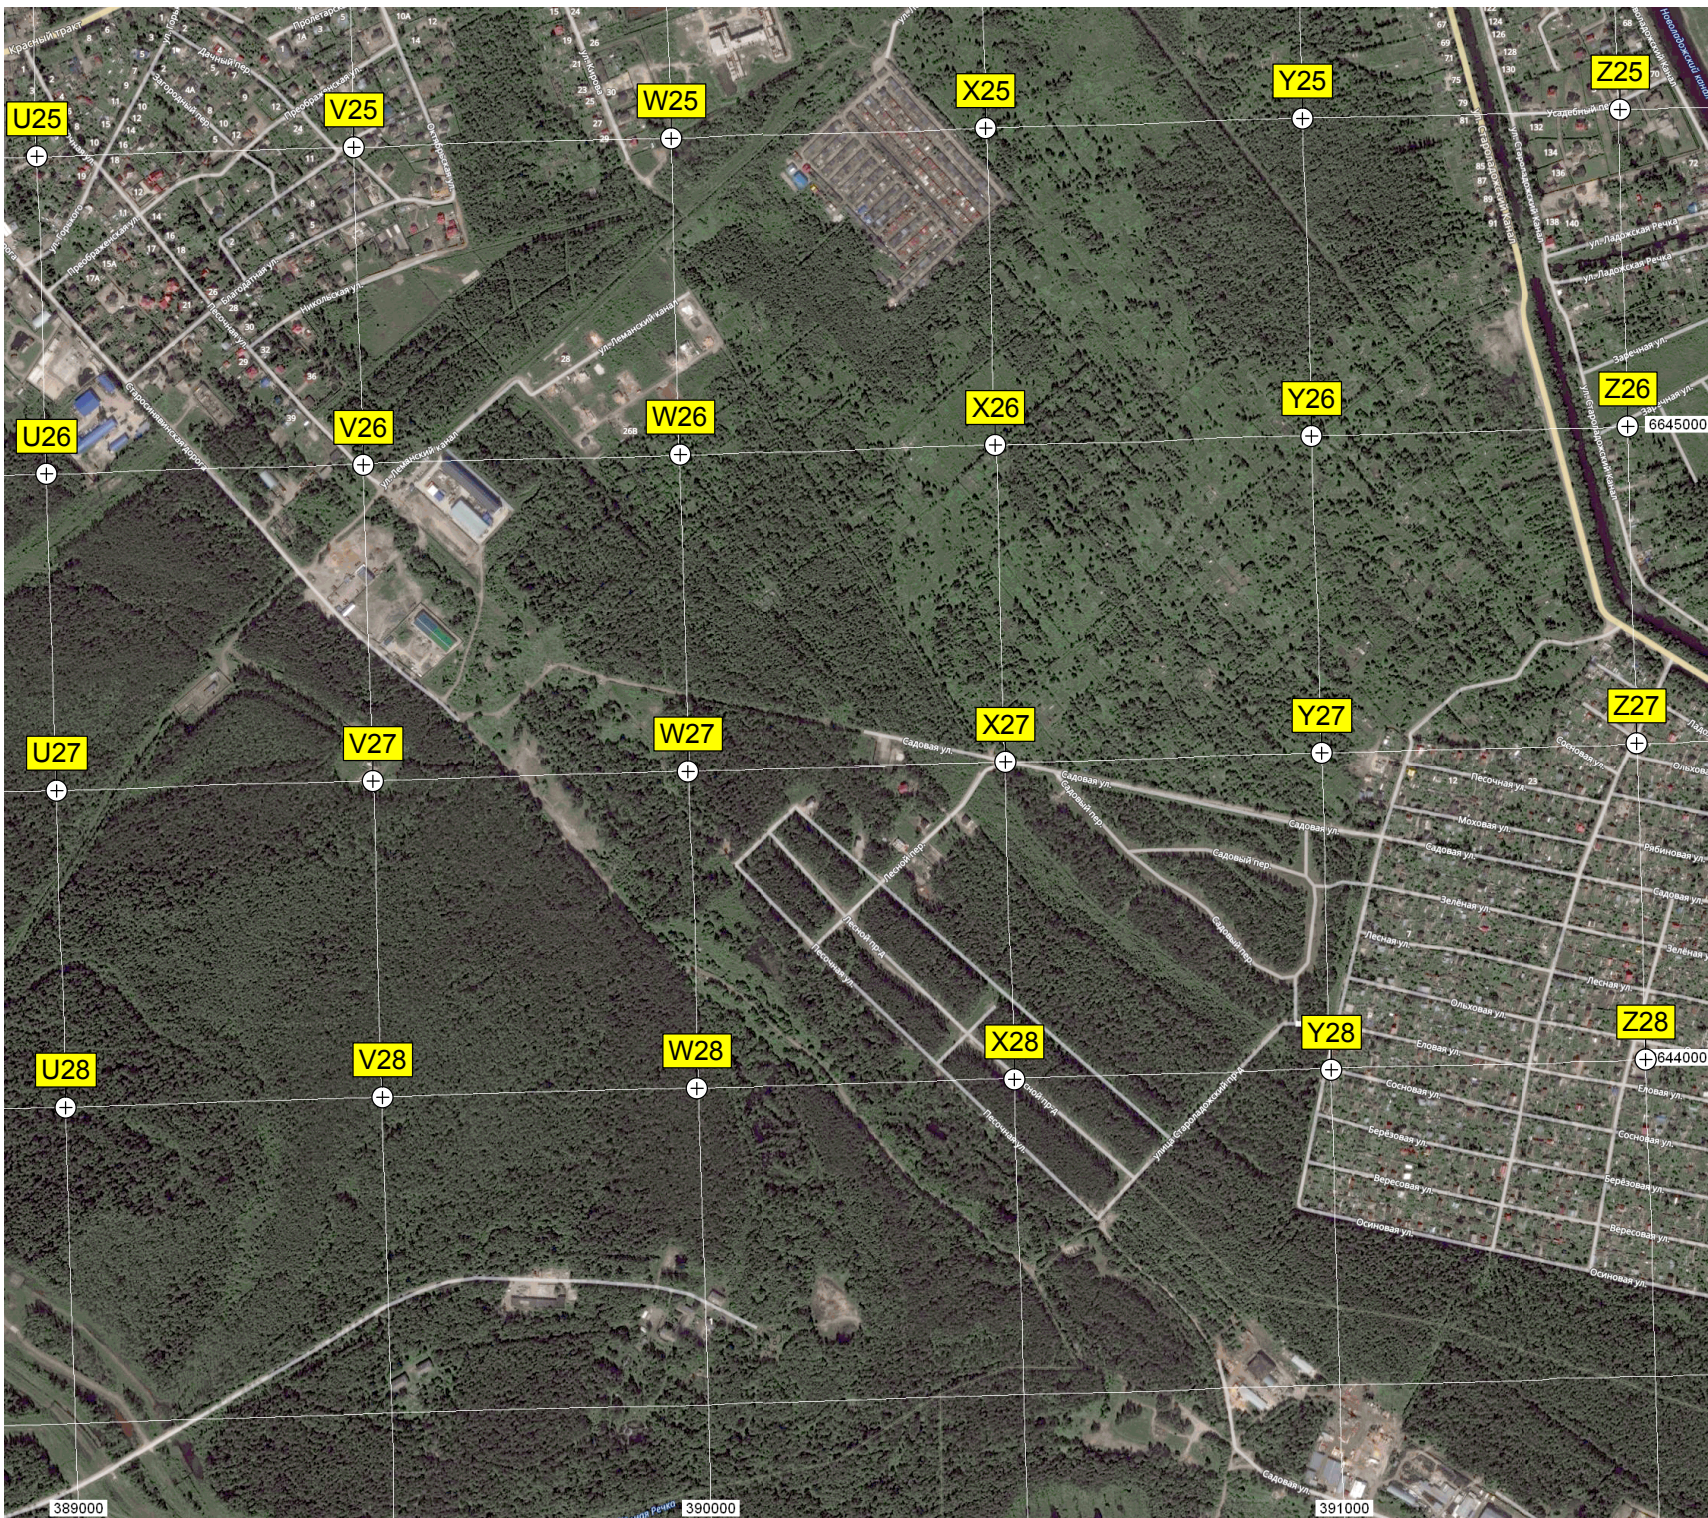

S28

T28

386000

387000

388000

U25

V25

W25