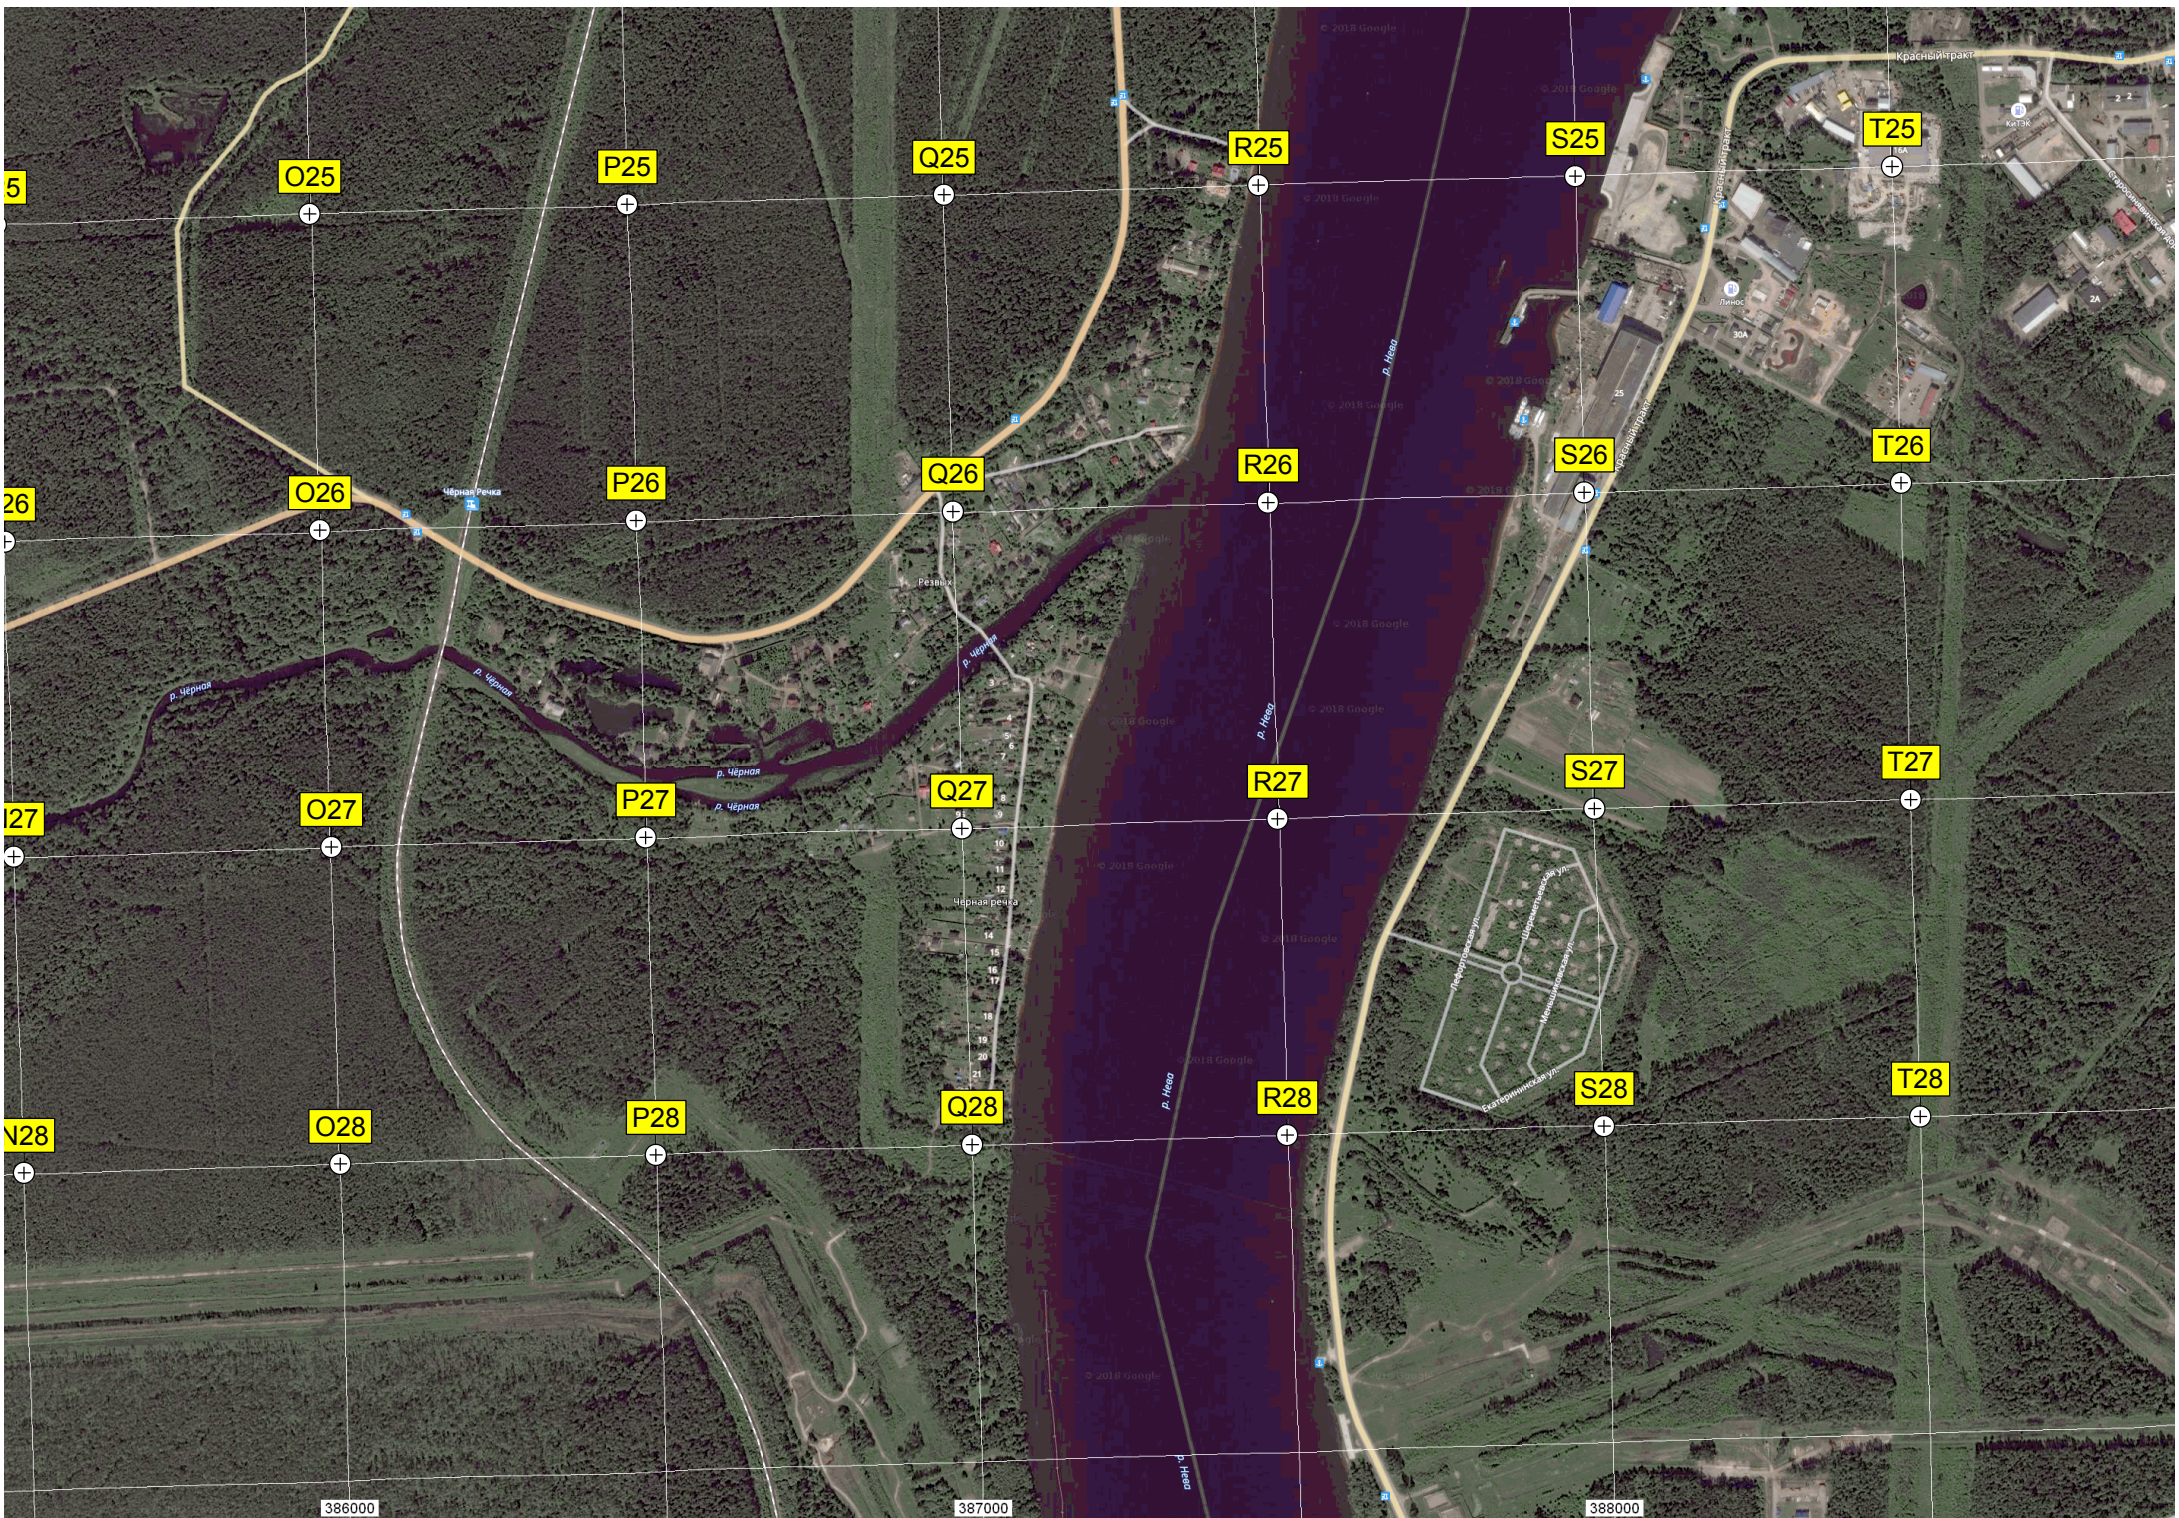

D28

E28

F28

G28

оз. Лазурное (Жабий карьер)

р. Черное

5

O25