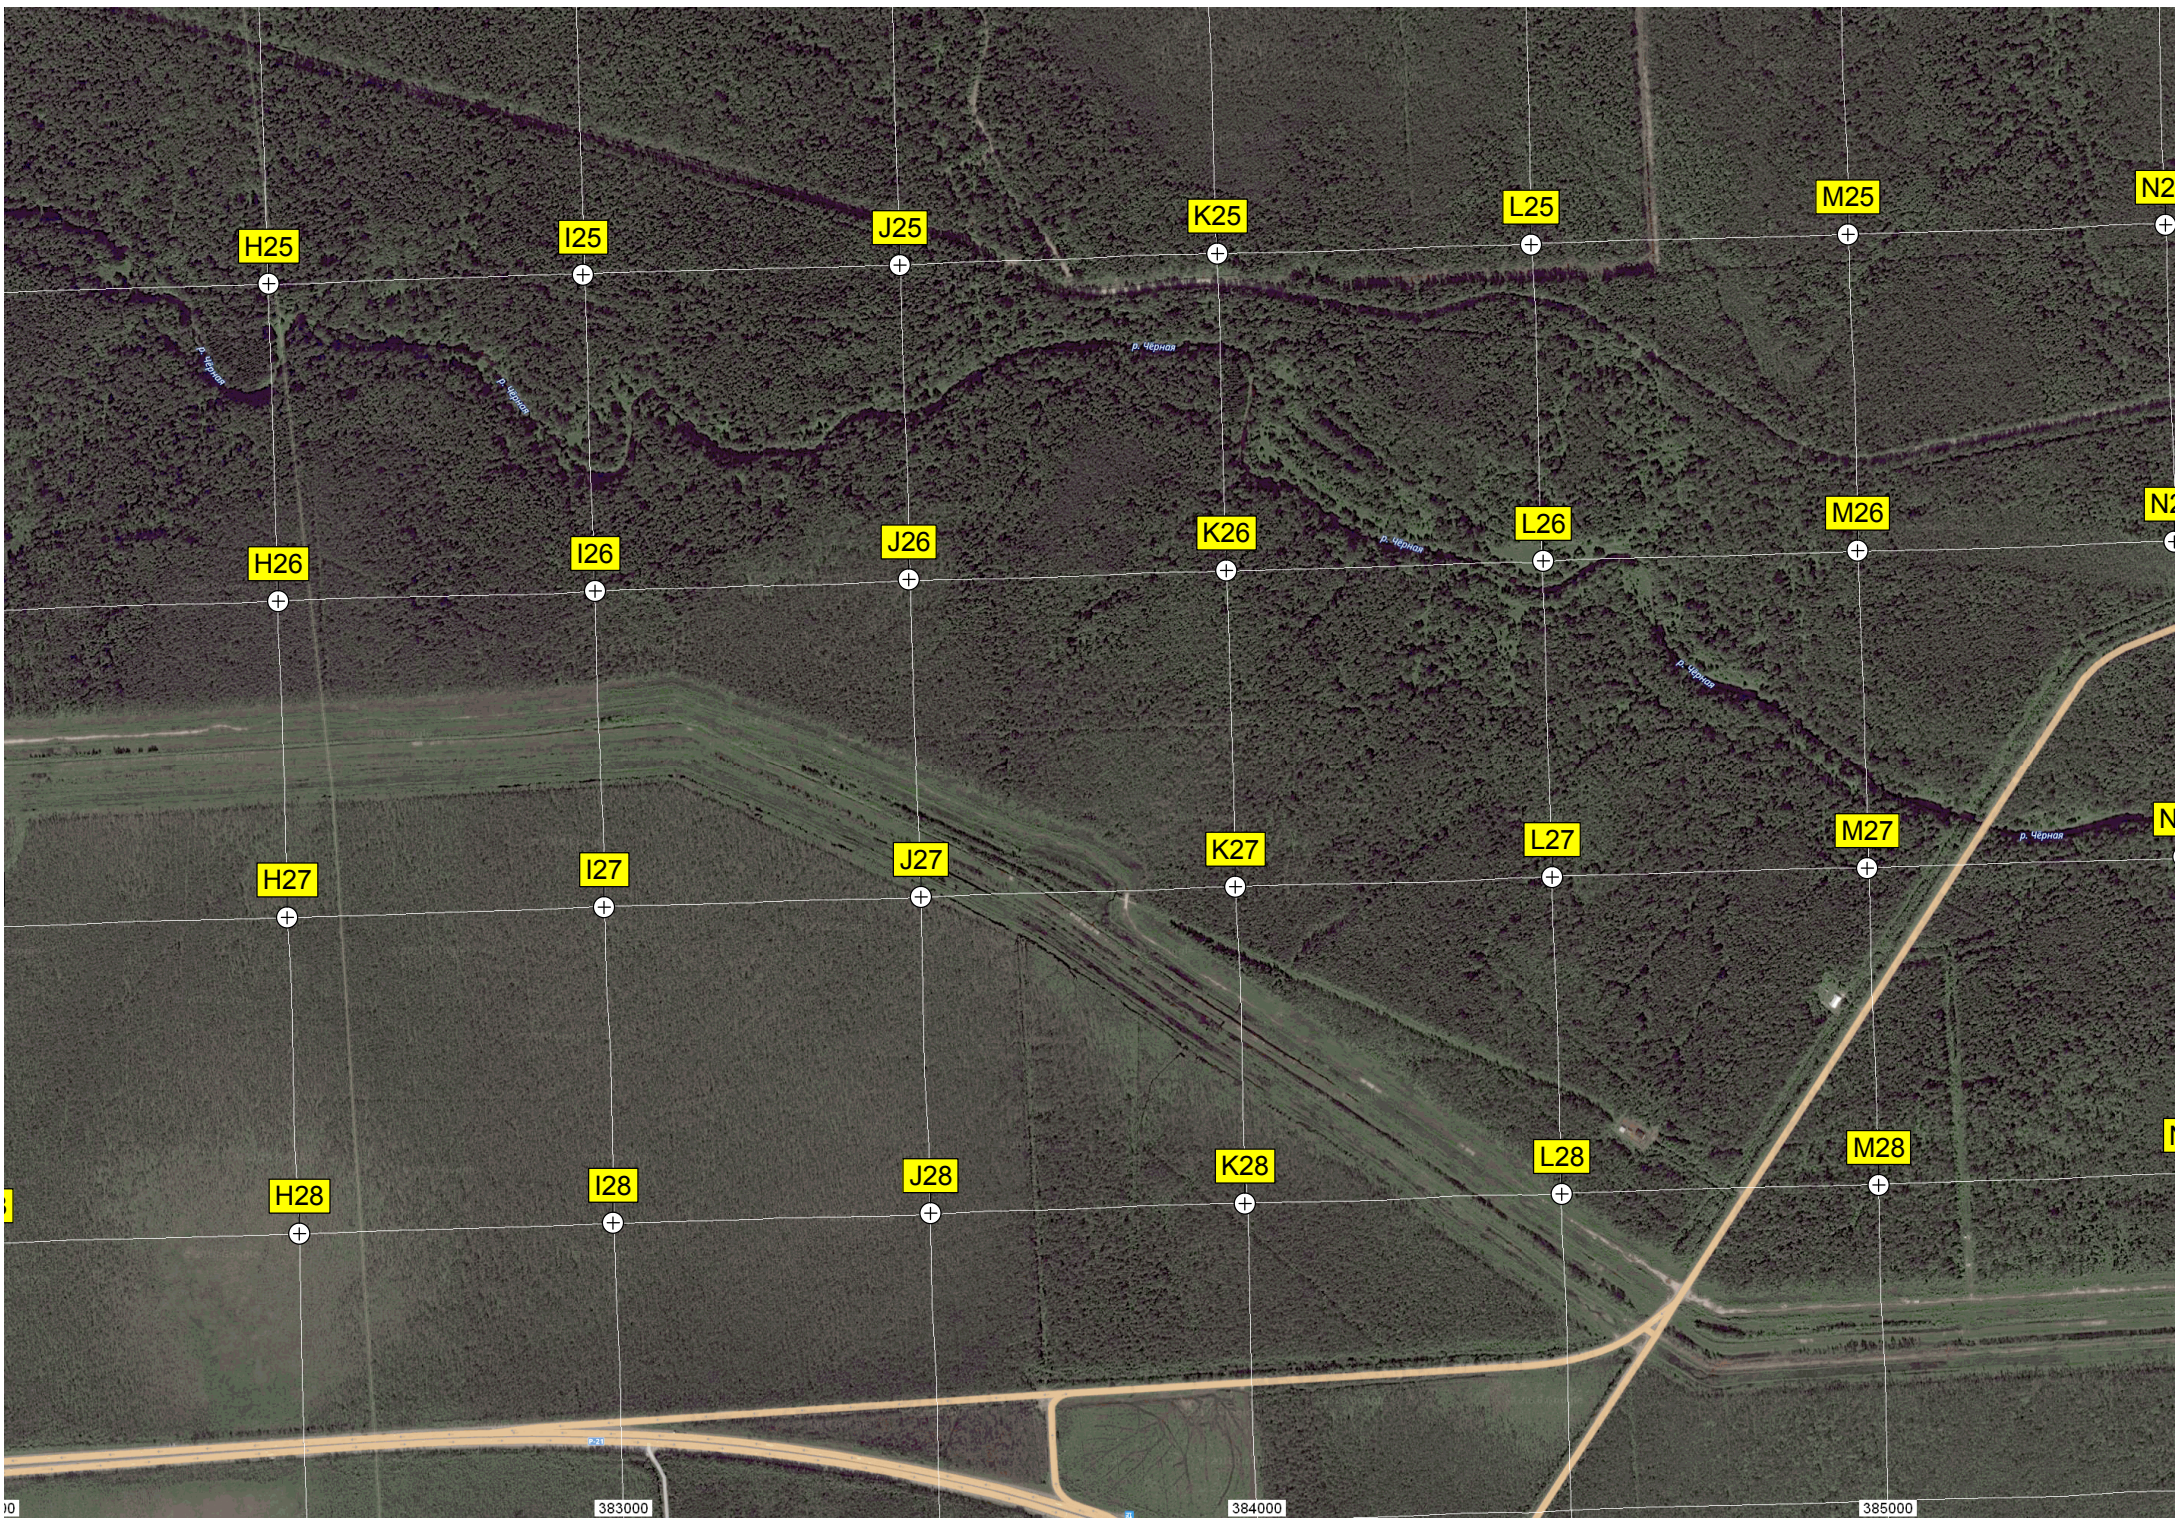

D28

E28

F28

G28

оз. Лазурное (Жабий карьер)

р. Черное

5

O25