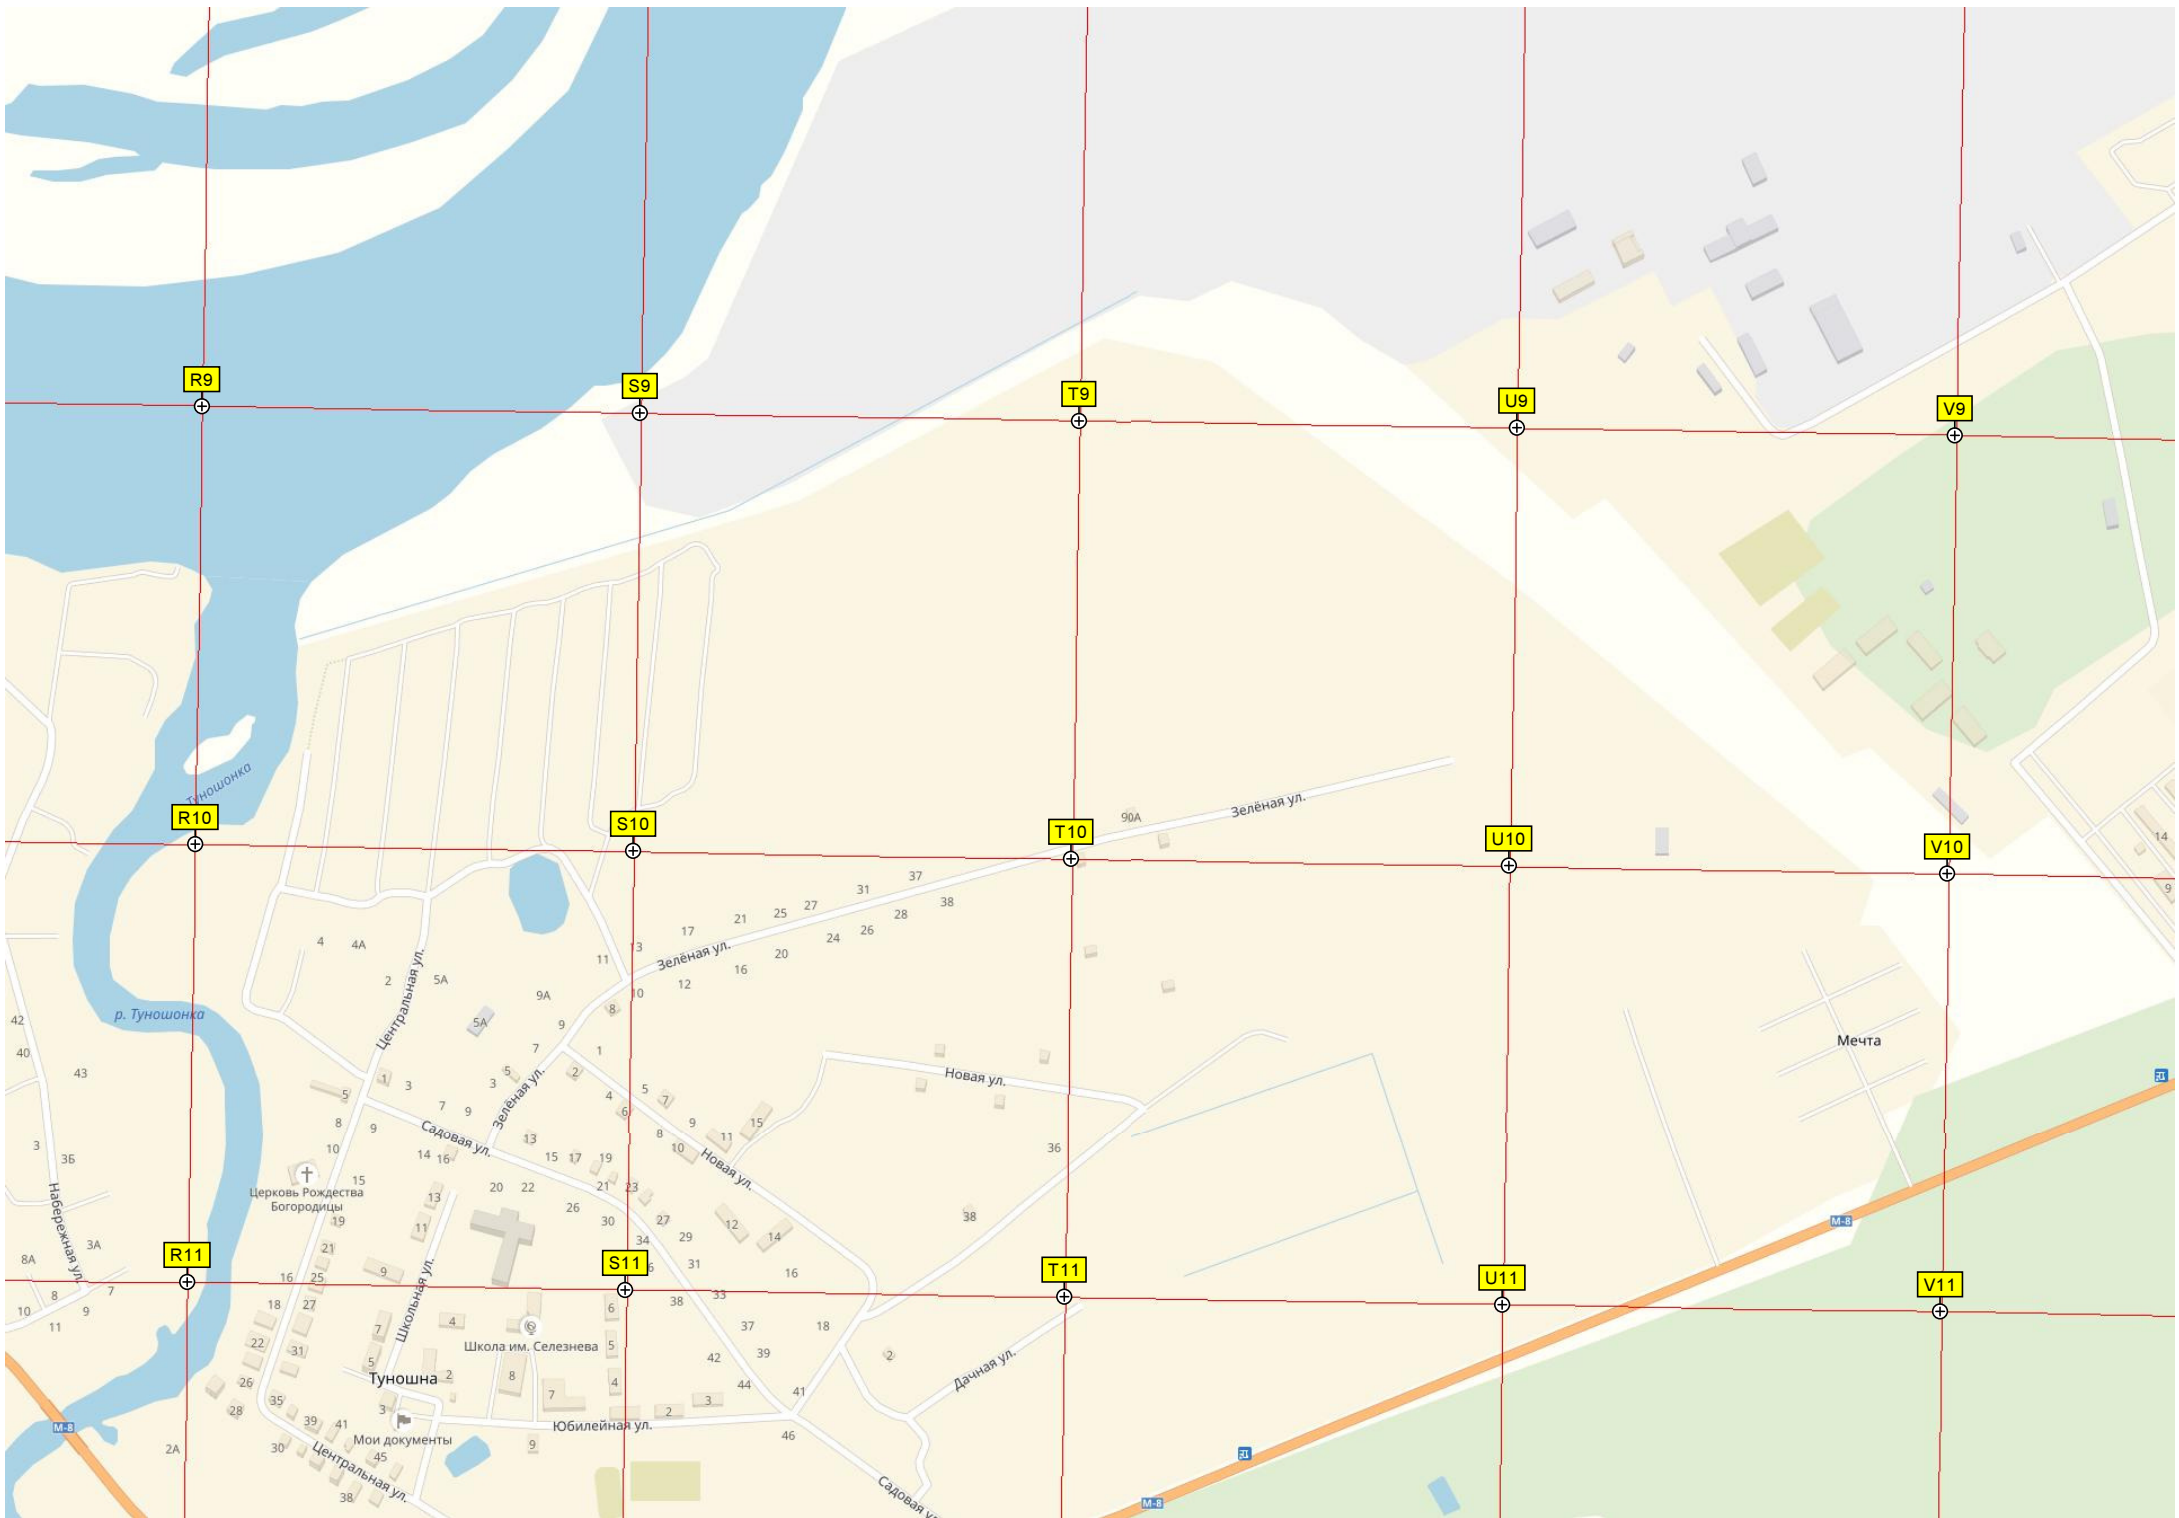

H12

I12

J12

K12

L12

6378000

Воробинский карьер

Воробино

L15

6376500

Костромская ул.

178

Туношенское
кладбище

R12

S12

T12