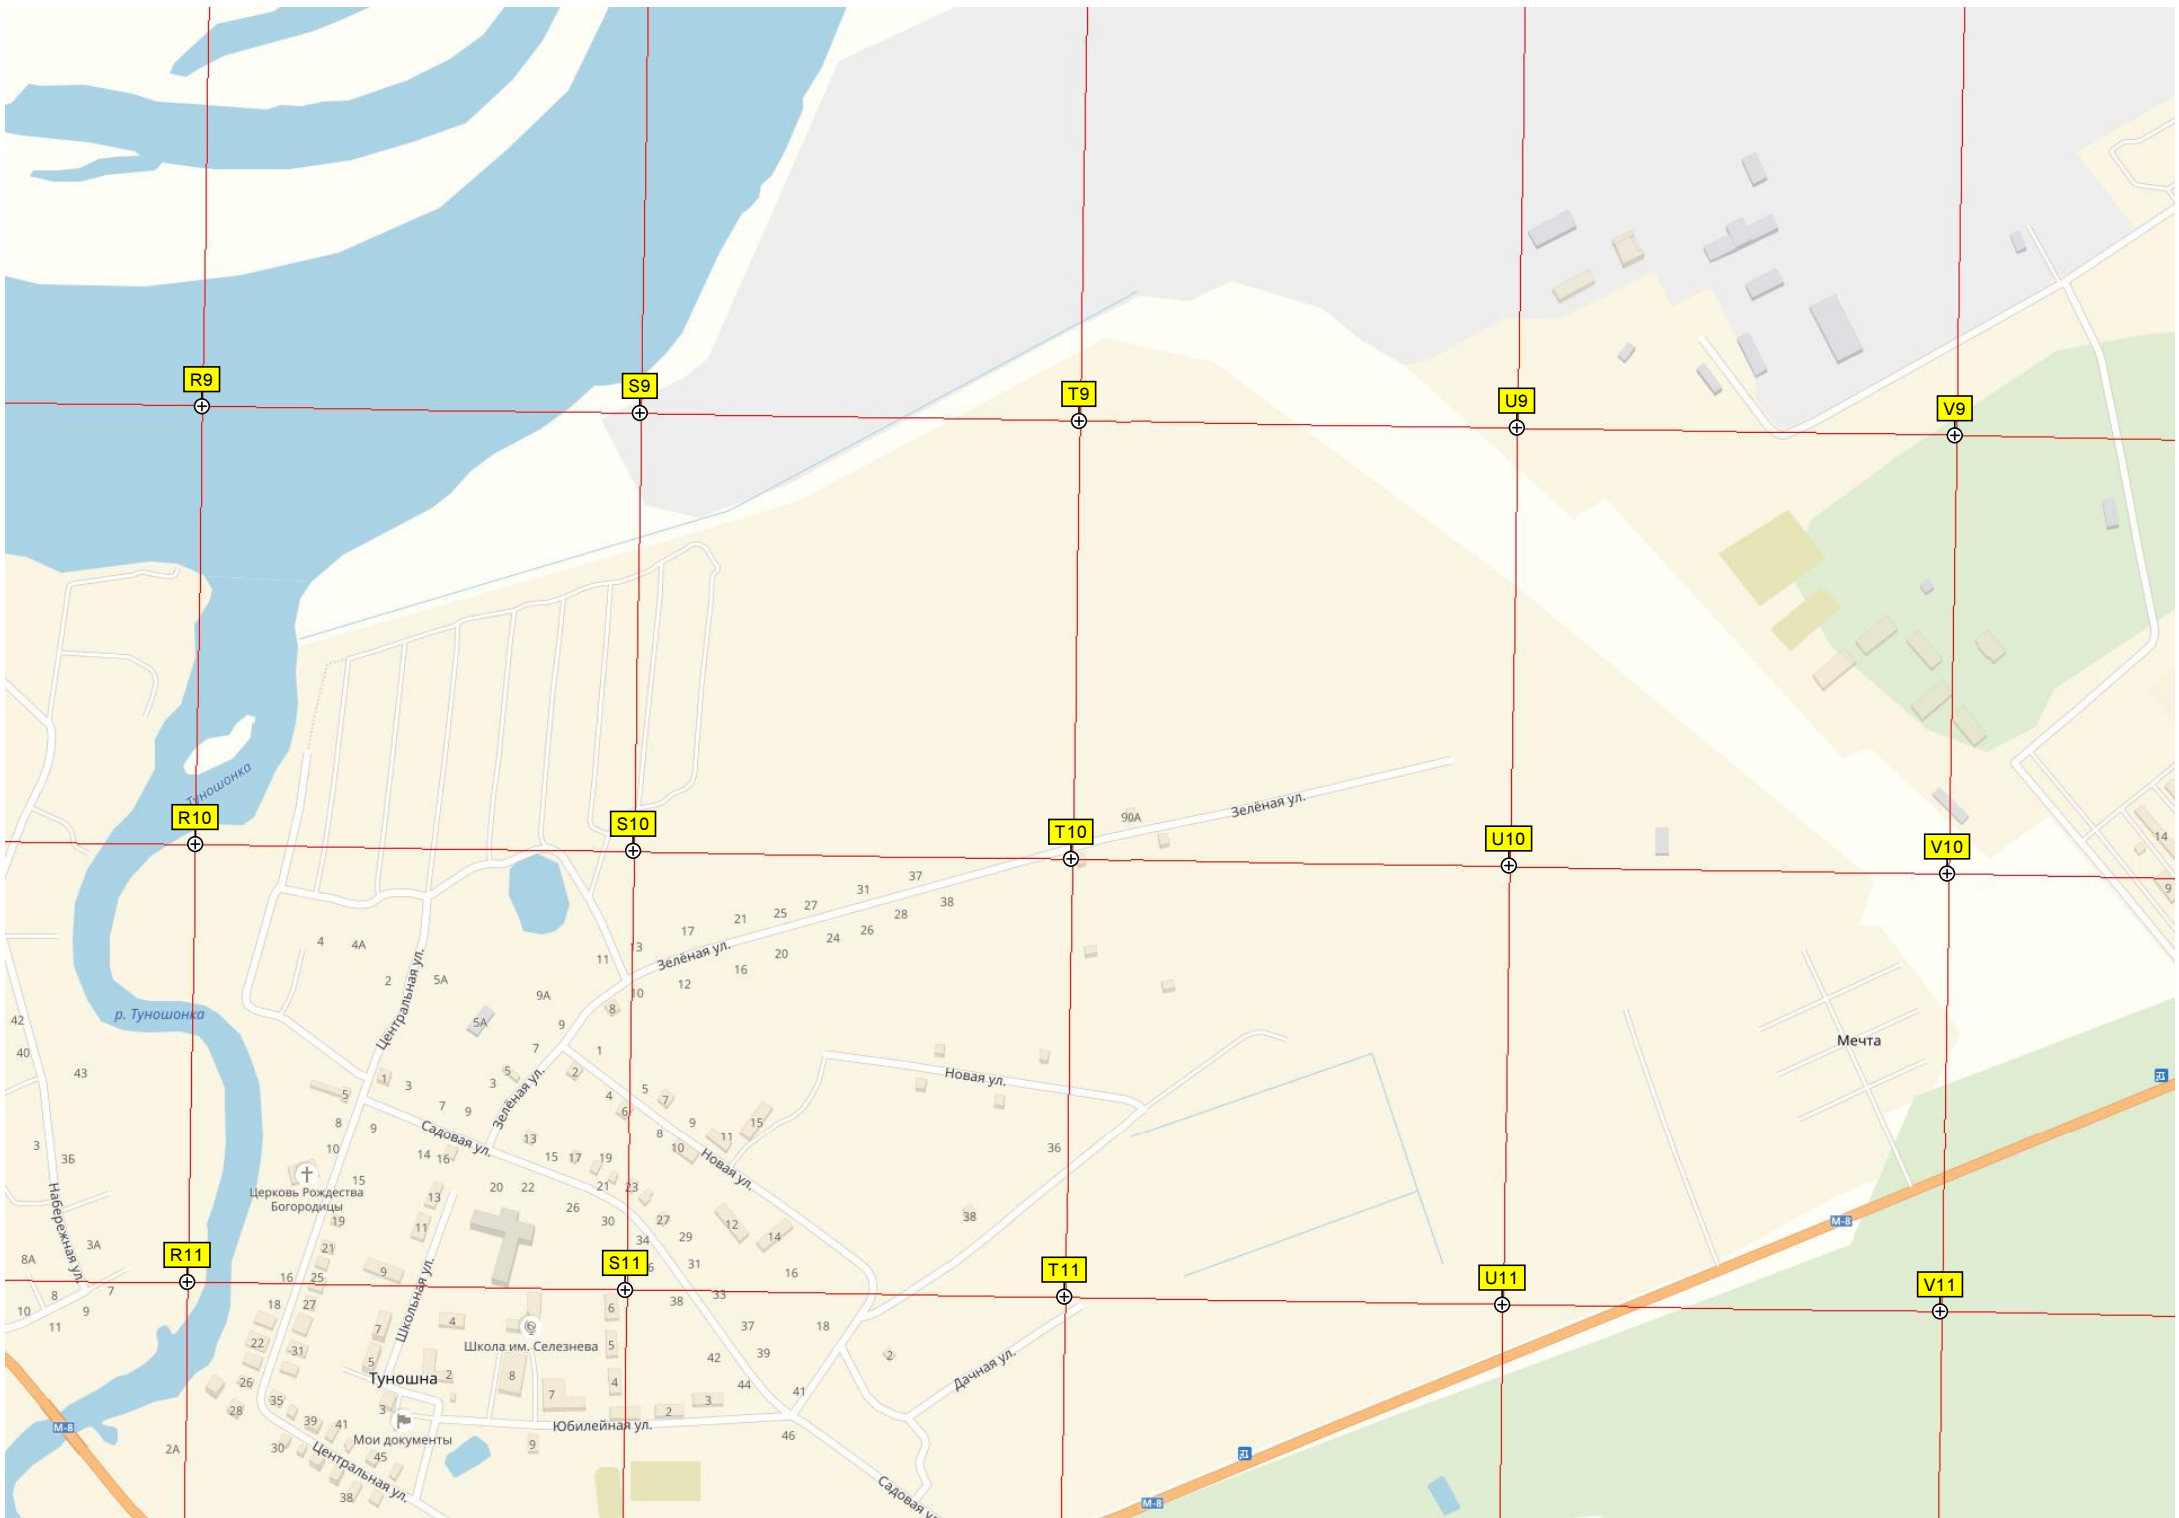

48
49
2A
14
18
15
20
24
19
28

R9

S9

T9

U9

V9

R10

S10

H12

I12

J12

K12

L12

6378000

Воробинский карьер

Воробино

L15

6376500

Костромская ул.

178

Туношенское
кладбище

R12

S12

T12