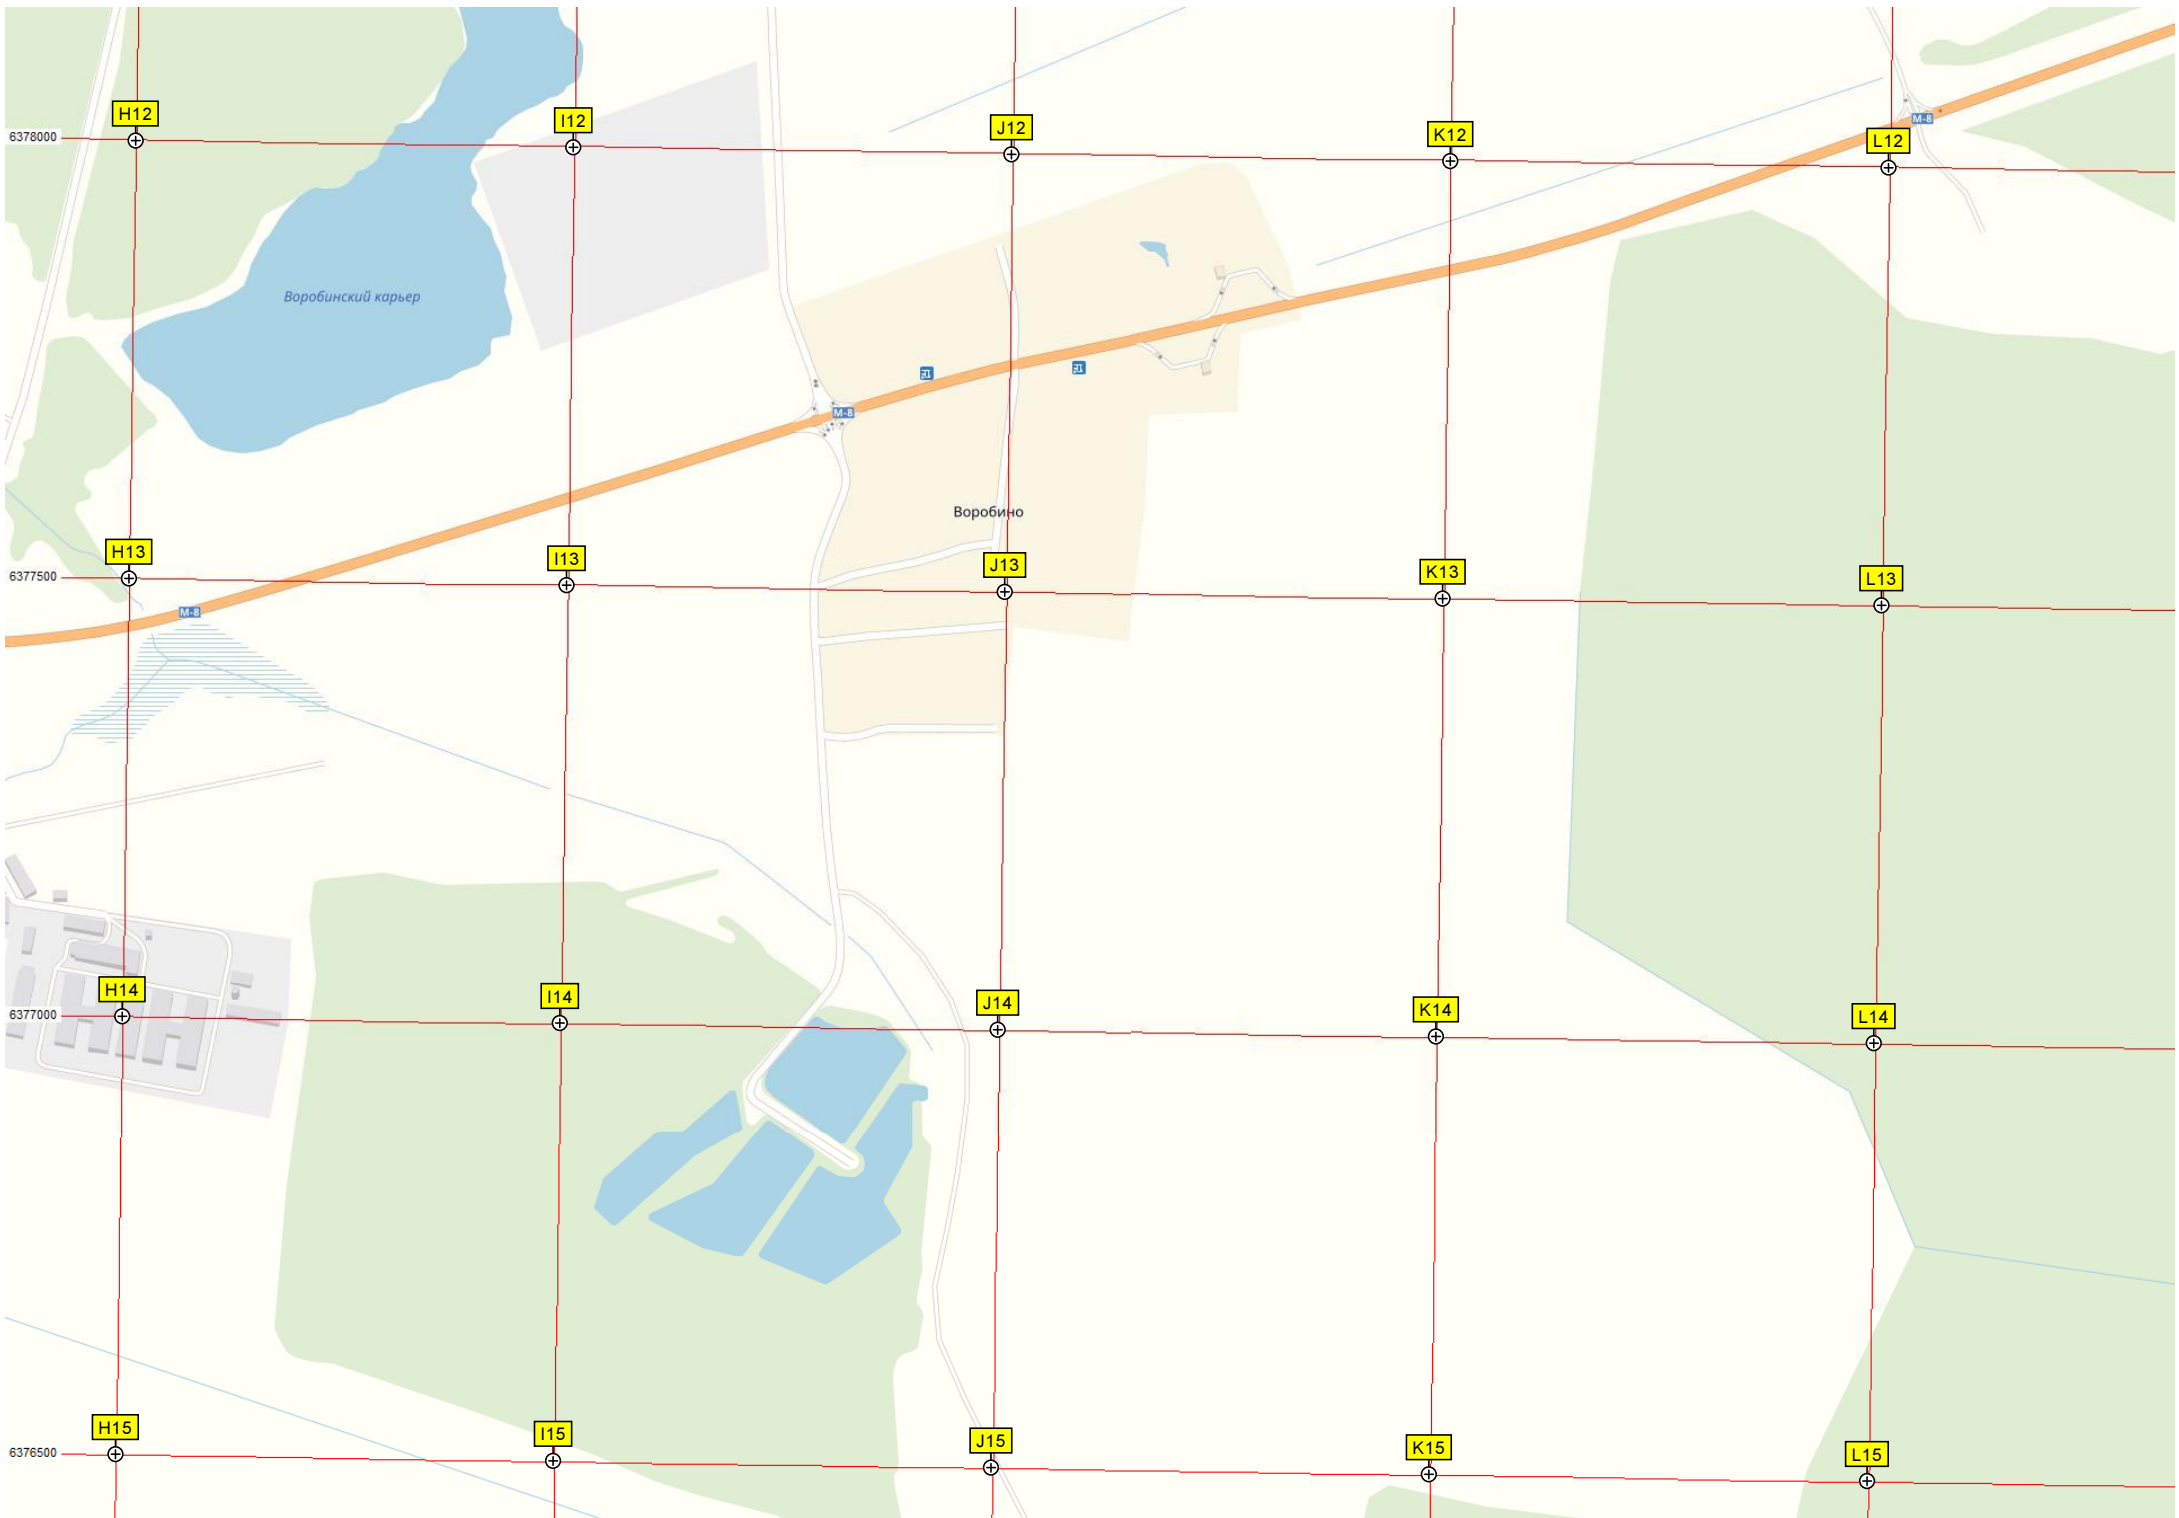

H12

I12

J12

K12

L12

6378000

Воробинский карьер

Воробино

L15

6376500

Костромская ул.

178

Туношенское
кладбище

R12

S12

T12