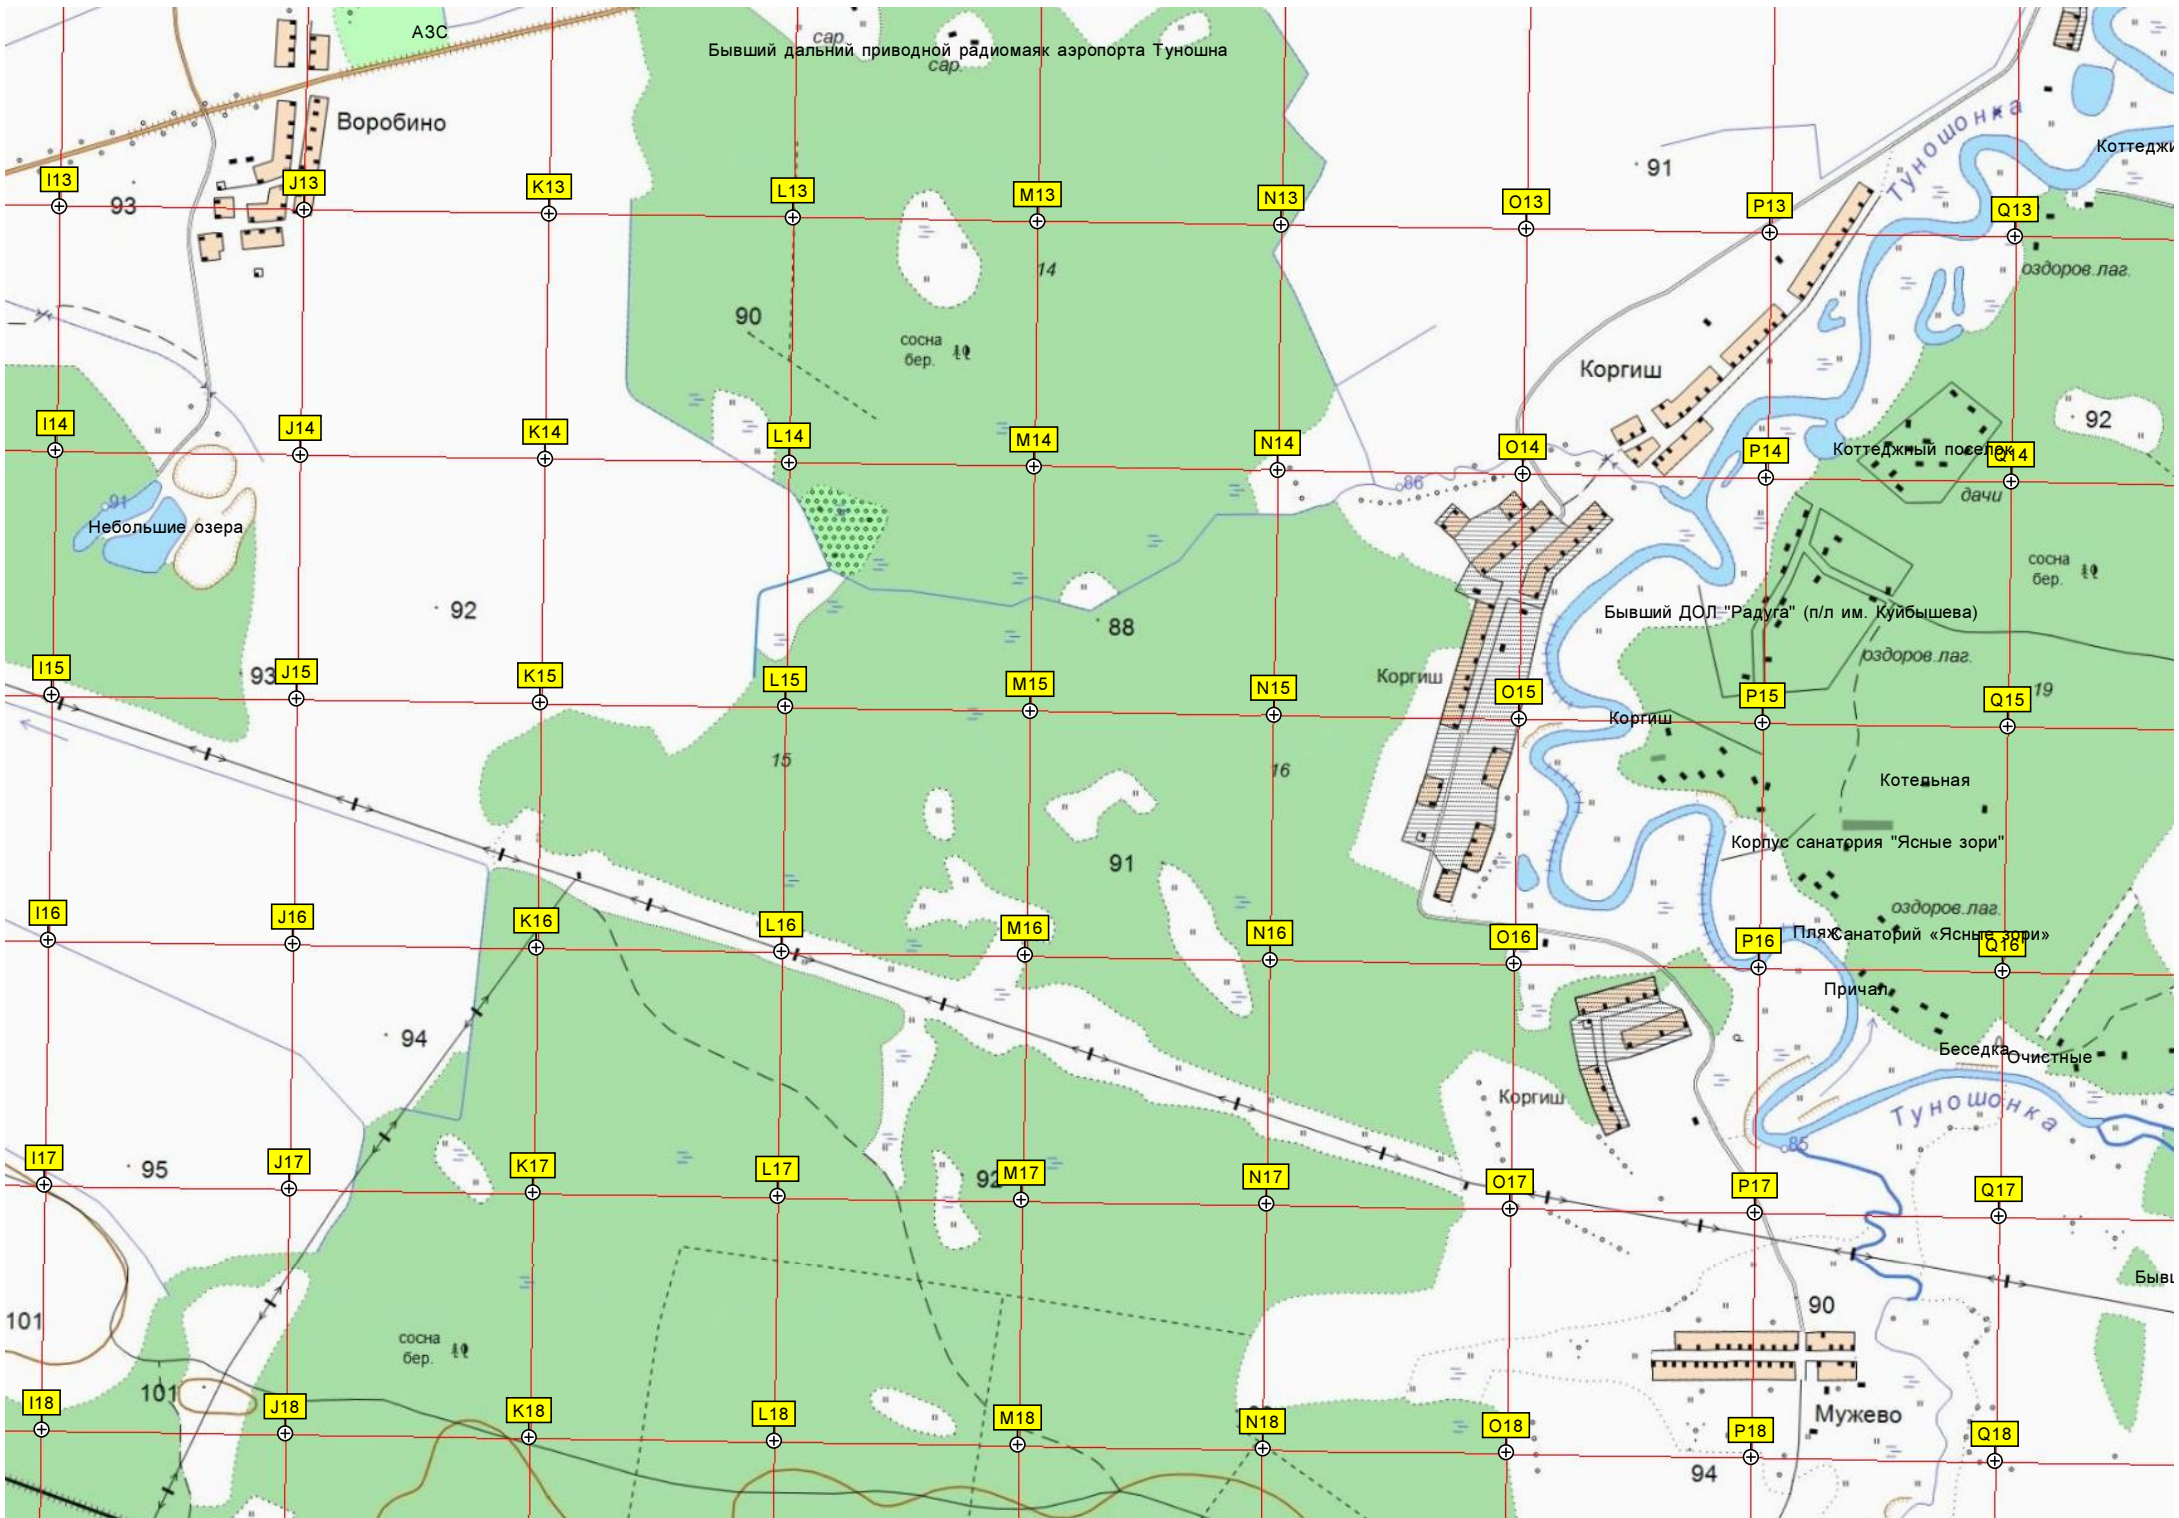

ой радиомаяк аэропорта Туношна
ижения

Бывший дальний приводной радиомаяк аэропорта Туношна

Воробино

Коргиш

Бывший ДОЛ "Радуга" (п/л им. Куйбышева)

Котеджная

Корпус санатория "Ясные зори"

Причал

Беседка "Чистые"

Мужево

A3C

сосна бер.

сосна бер.

сосна бер.

Небольшие озера

оздоров лаг.

Семеновское

Семеновское

Бывший ДОЛ "Чайка"

дет. оздоров. лаг.

Водяная башня Рожновского

ост.

Магазин

коттеджный поселок

детский пионерский лагерь им. У. Громова

ДОЛ "Северное сияние"

562500 563000 563500 564000 564500 565000 565500 566000 566500