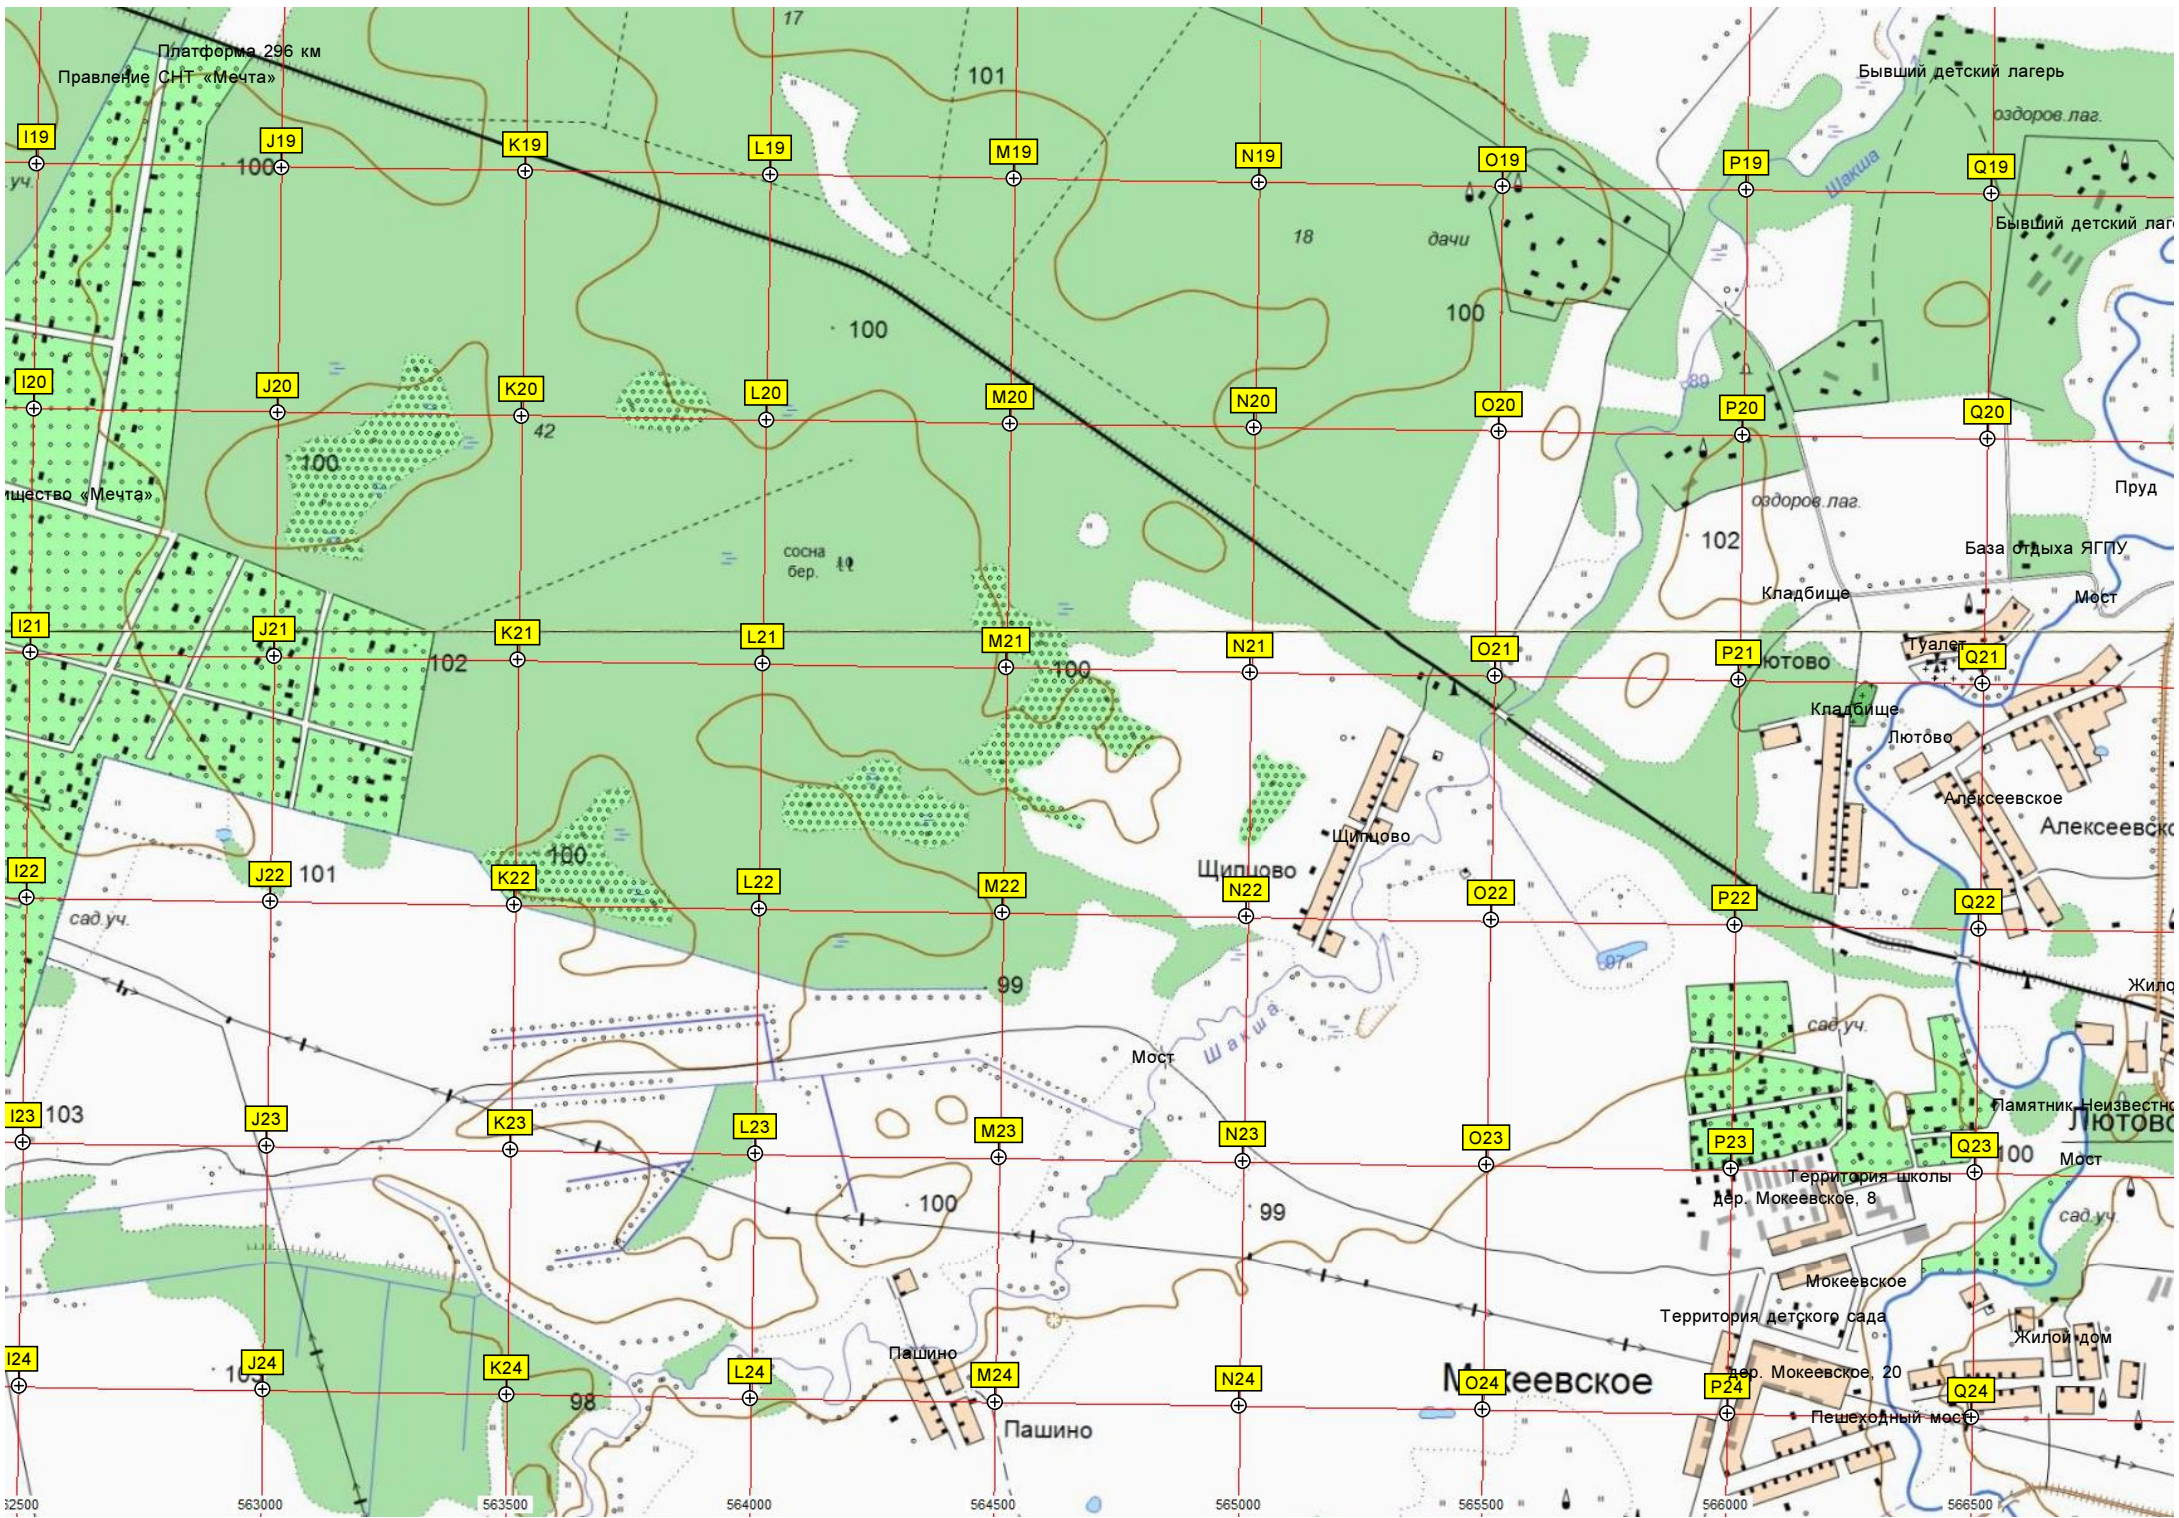

Семеновское

Семеновское

Бывший ДОЛ "Чайка"

дет. оздоров. лаг.

Водяная башня Рожновского

ост.

Магазин

коттеджный поселок

детский пионерский лагерь им. У. Громова

ДОЛ "Северное сияние"

562500 563000 563500 564000 564500 565000 565500 566000 566500