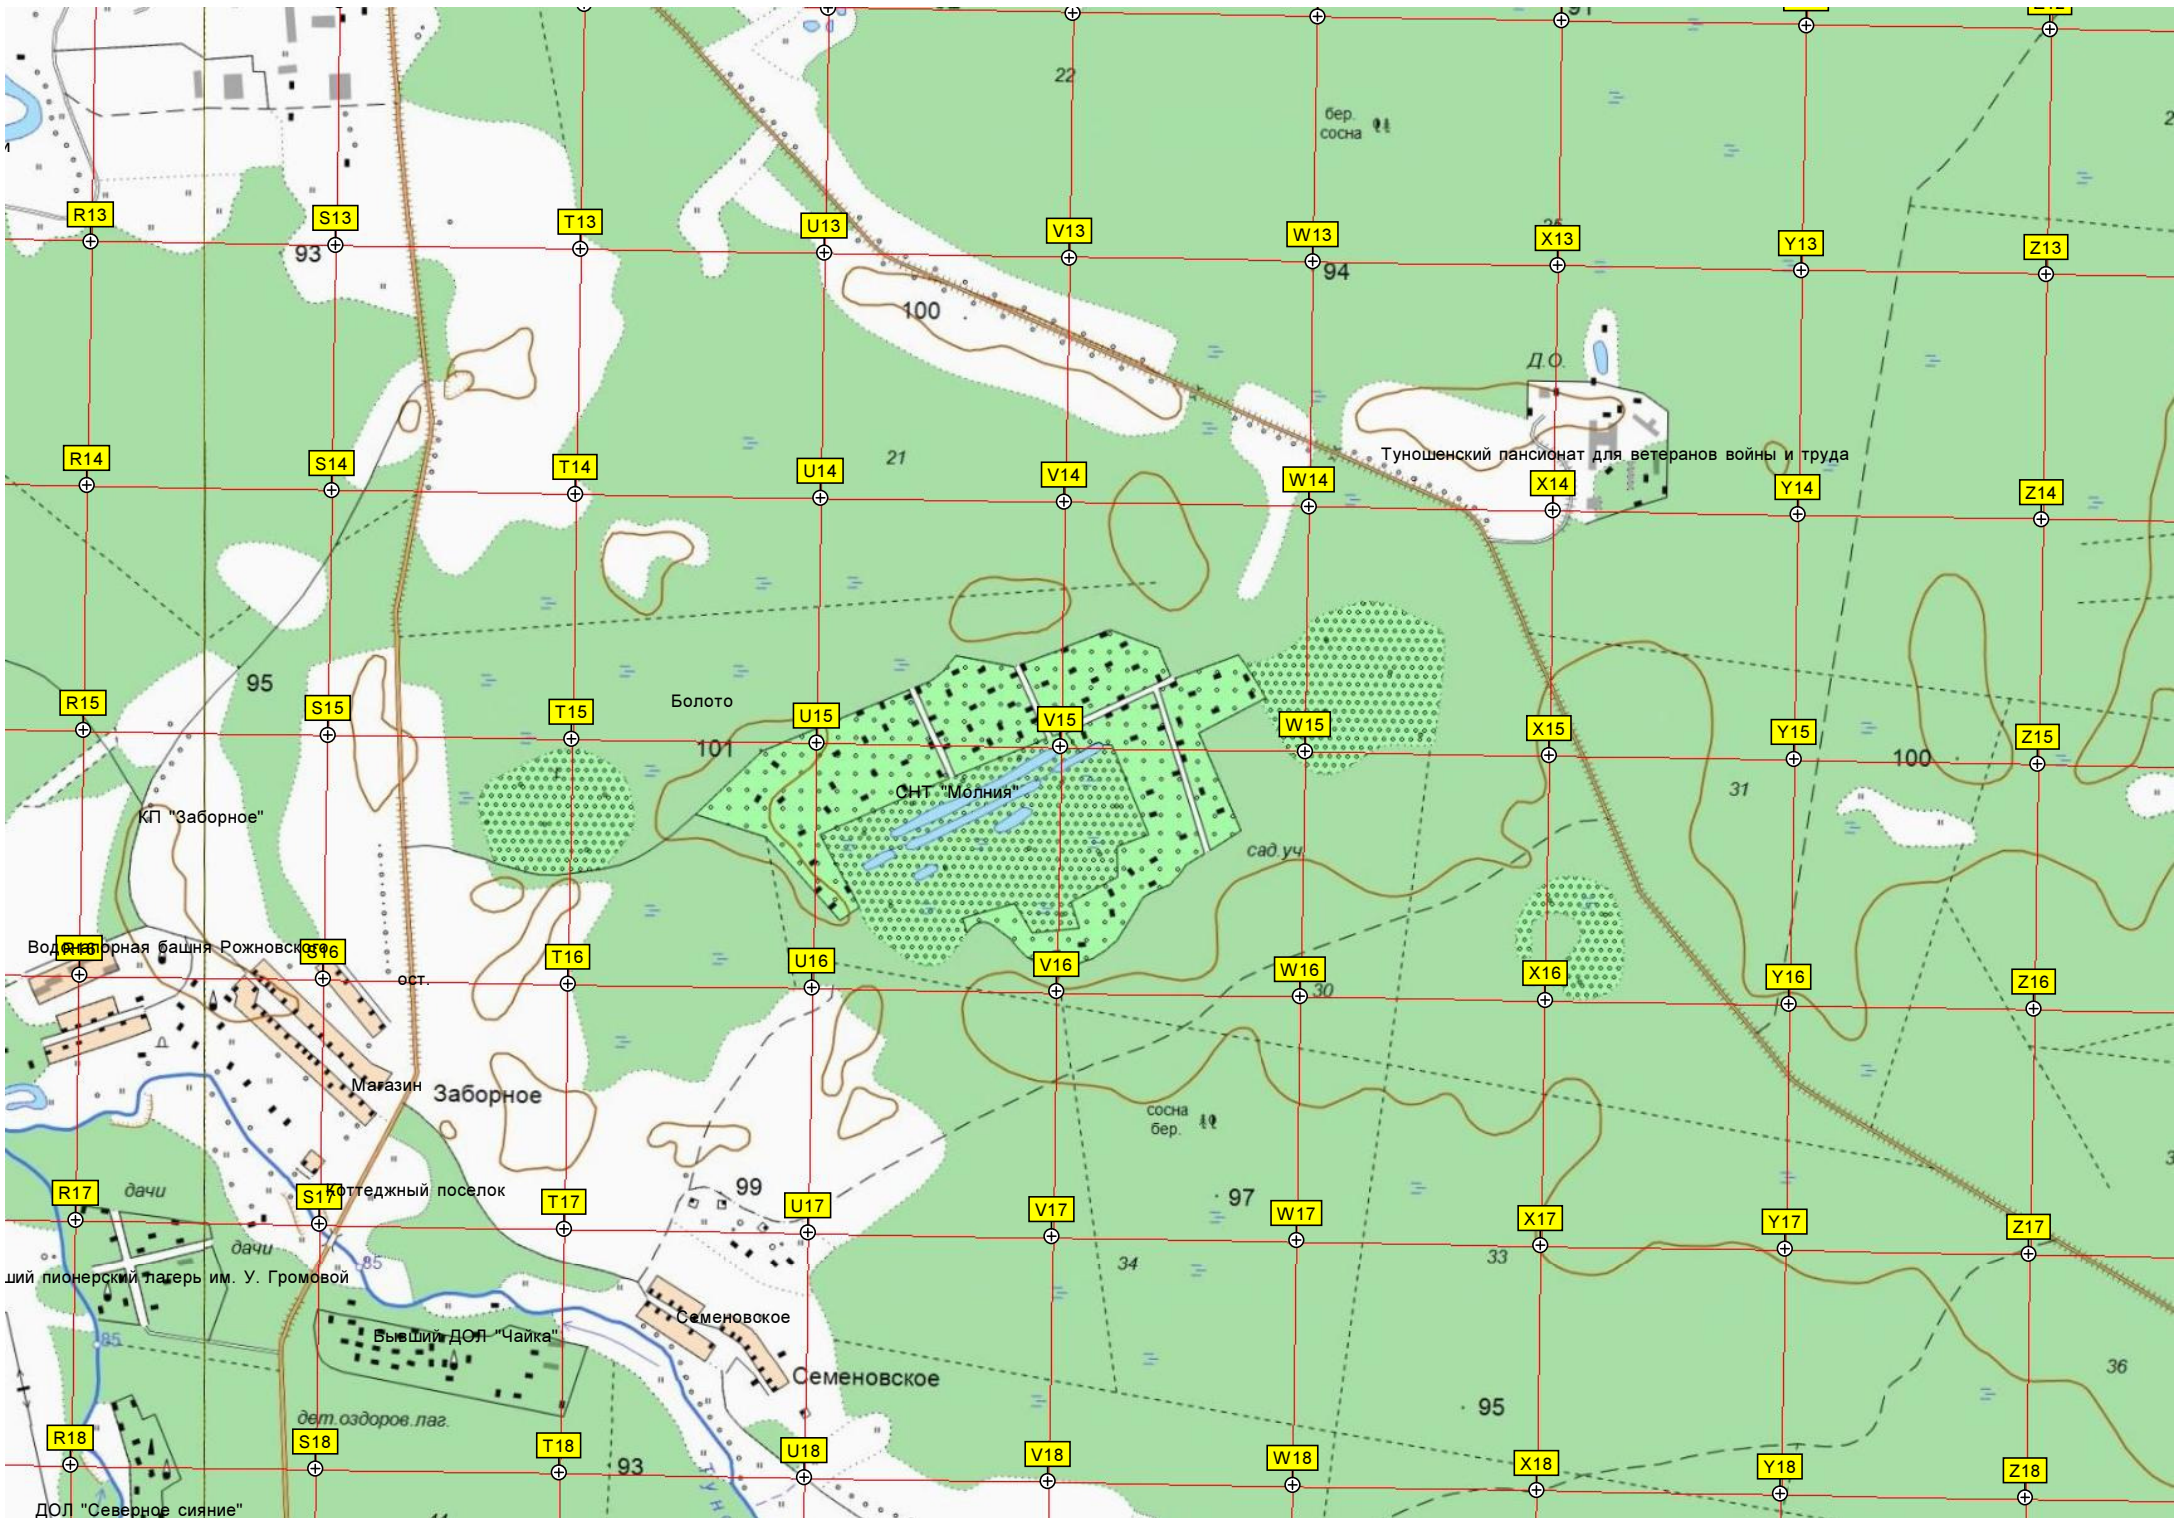

ой радиомаяк аэропорта Туношна
ижения

Бывший дальний приводной радиомаяк аэропорта Туношна

Воробино

Коргиш

Бывший ДОЛ "Радуга" (п/л им. Куйбышева)

Котеджная

Корпус санатория "Ясные зори"

Причал

Беседка "Чистые"

Мужево

A3C

сосна бер.

сосна бер.

сосна бер.

Небольшие озера

оздоров лаг.

оздоров лаг.

Пляж Санаторий "Ясные зори"

Бывш

R13 S13 T13 U13 V13 W13 X13 Y13 Z13
R14 S14 T14 U14 V14 W14 X14 Y14 Z14
R15 S15 T15 U15 V15 W15 X15 Y15 Z15
R16 S16 T16 U16 V16 W16 X16 Y16 Z16
R17 S17 T17 U17 V17 W17 X17 Y17 Z17
R18 S18 T18 U18 V18 W18 X18 Y18 Z18

Семеновское

Семеновское

Бывший ДОЛ "Чайка"

дет. оздоров. лаг.

Водяная башня Рожновского

ост.

Магазин

коттеджный поселок