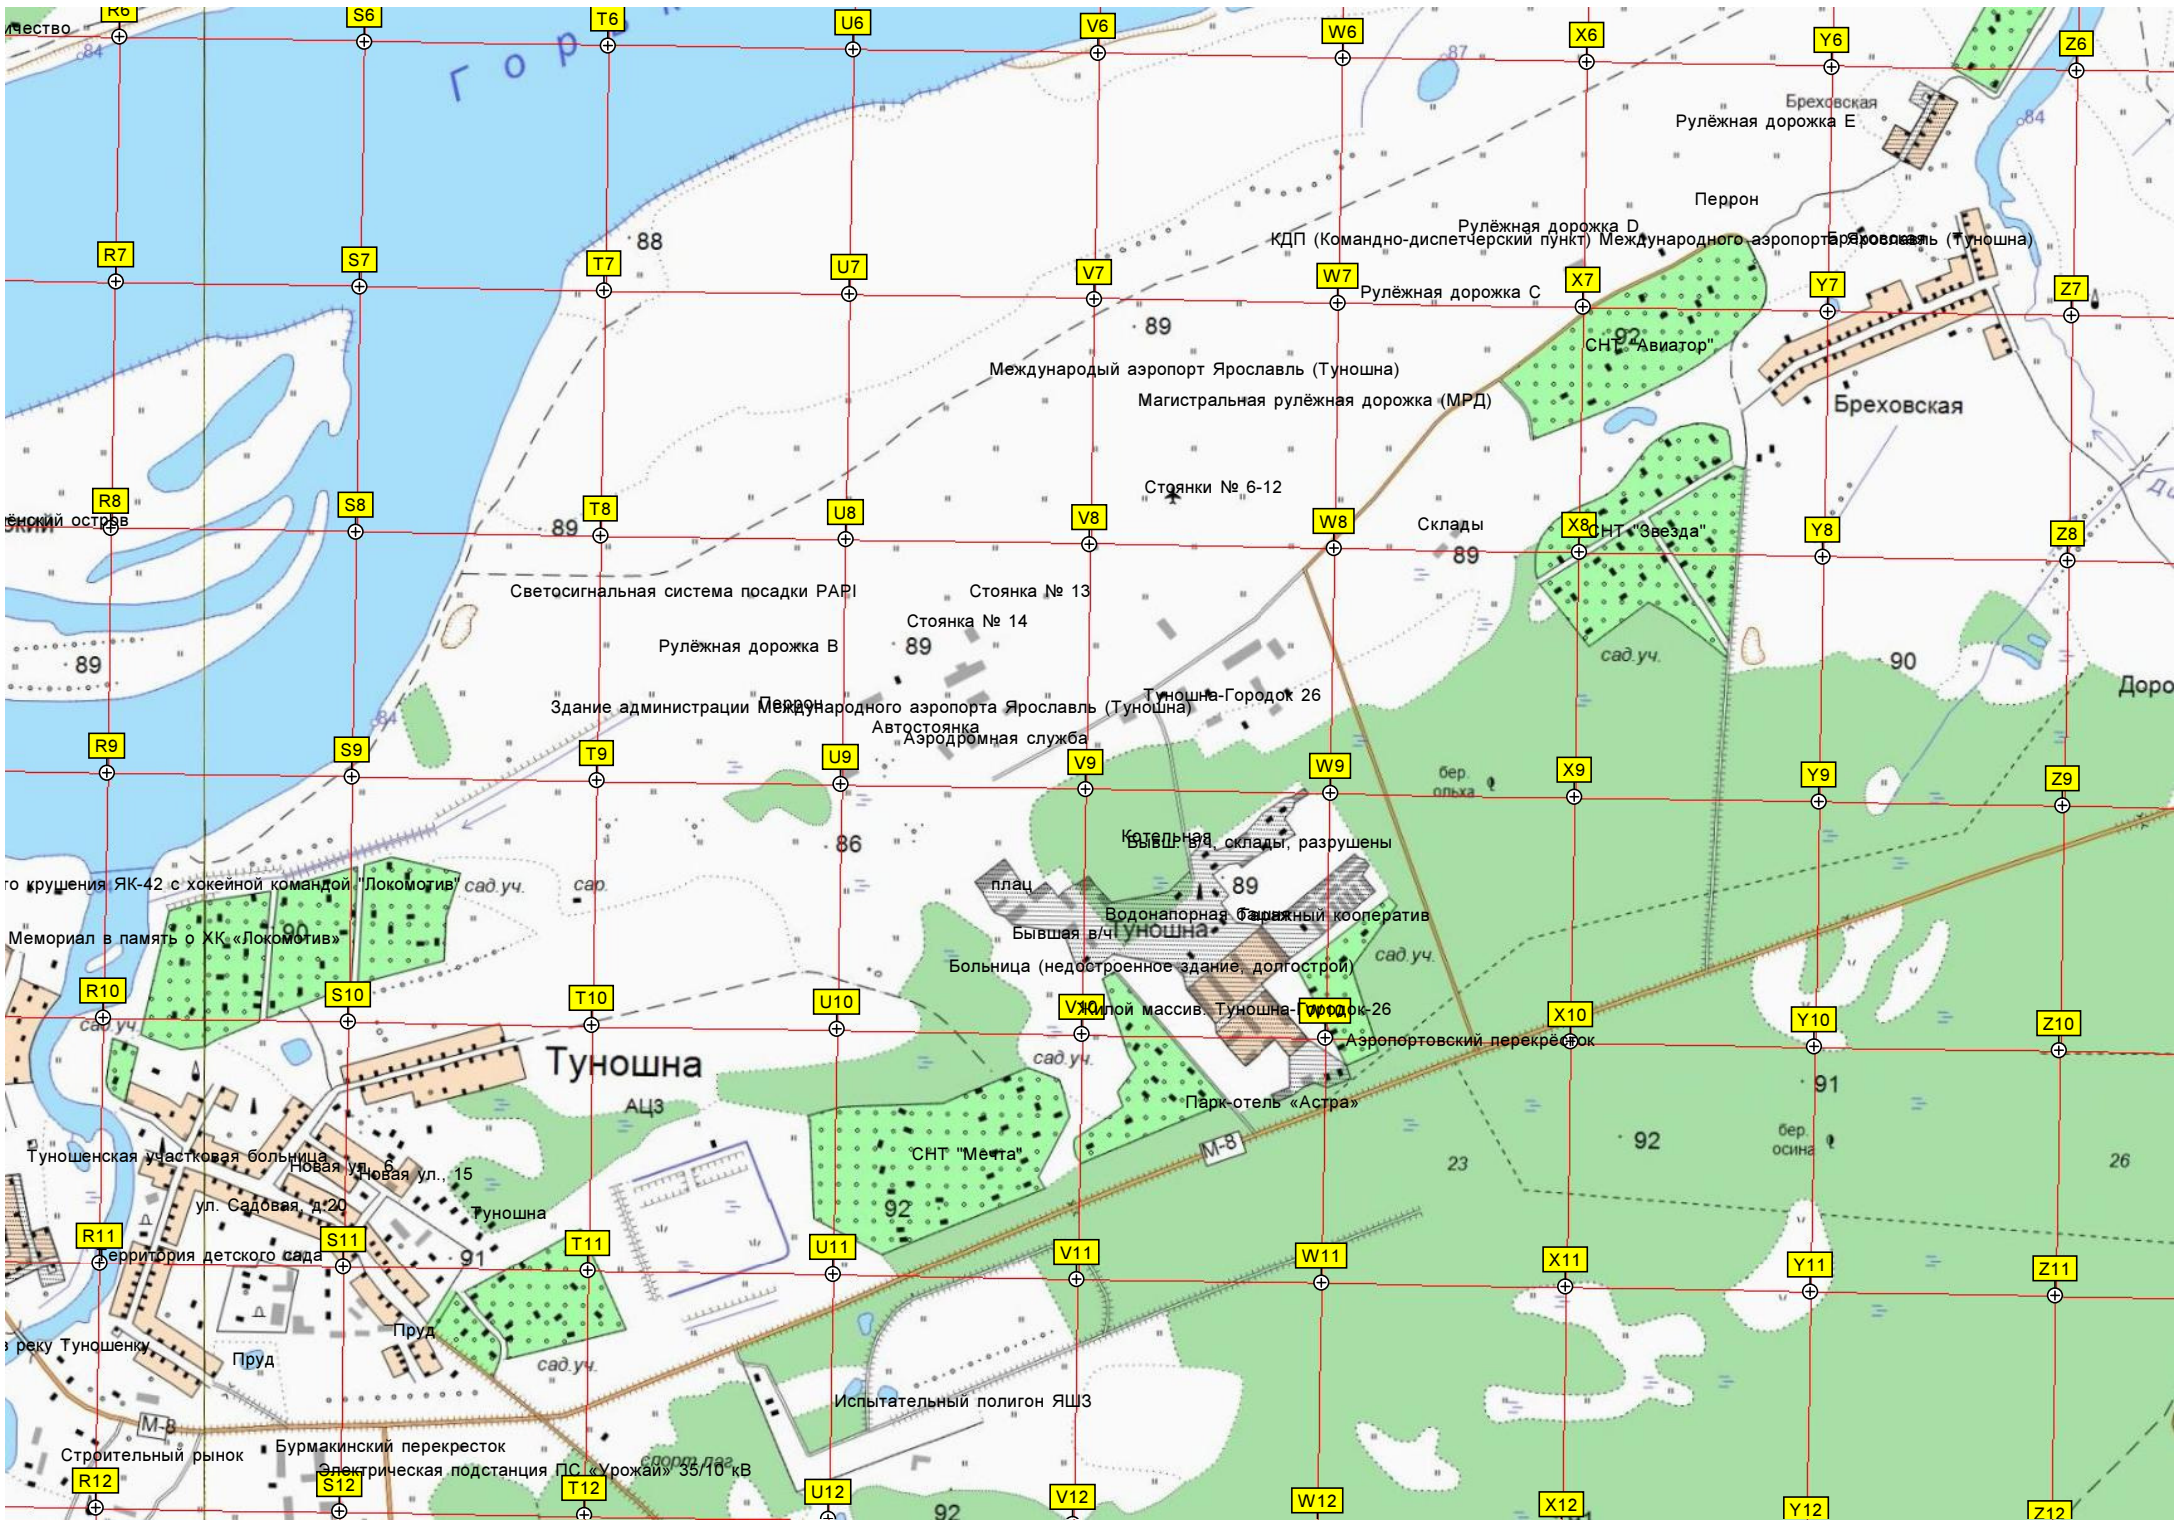

ой радиомаяк аэропорта Туношна
ижения

Бывший дальний приводной радиомаяк аэропорта Туношна

Воробино

Коргиш

Бывший ДОЛ "Радуга" (п/л им. Куйбышева)

Котеджная

Корпус санатория "Ясные зори"

Причал

Беседка "Чистые"

Мужево

A3C

сосна бер.

сосна бер.

сосна бер.

Небольшие озера

оздоров лаг.

Семеновское

Семеновское

Бывший ДОЛ "Чайка"

дет. оздоров. лаг.

Водяная башня Рожновского

ост.

Магазин

коттеджный поселок

детский пионерский лагерь им. У. Громова

ДОЛ "Северное сияние"

562500 563000 563500 564000 564500 565000 565500 566000 566500