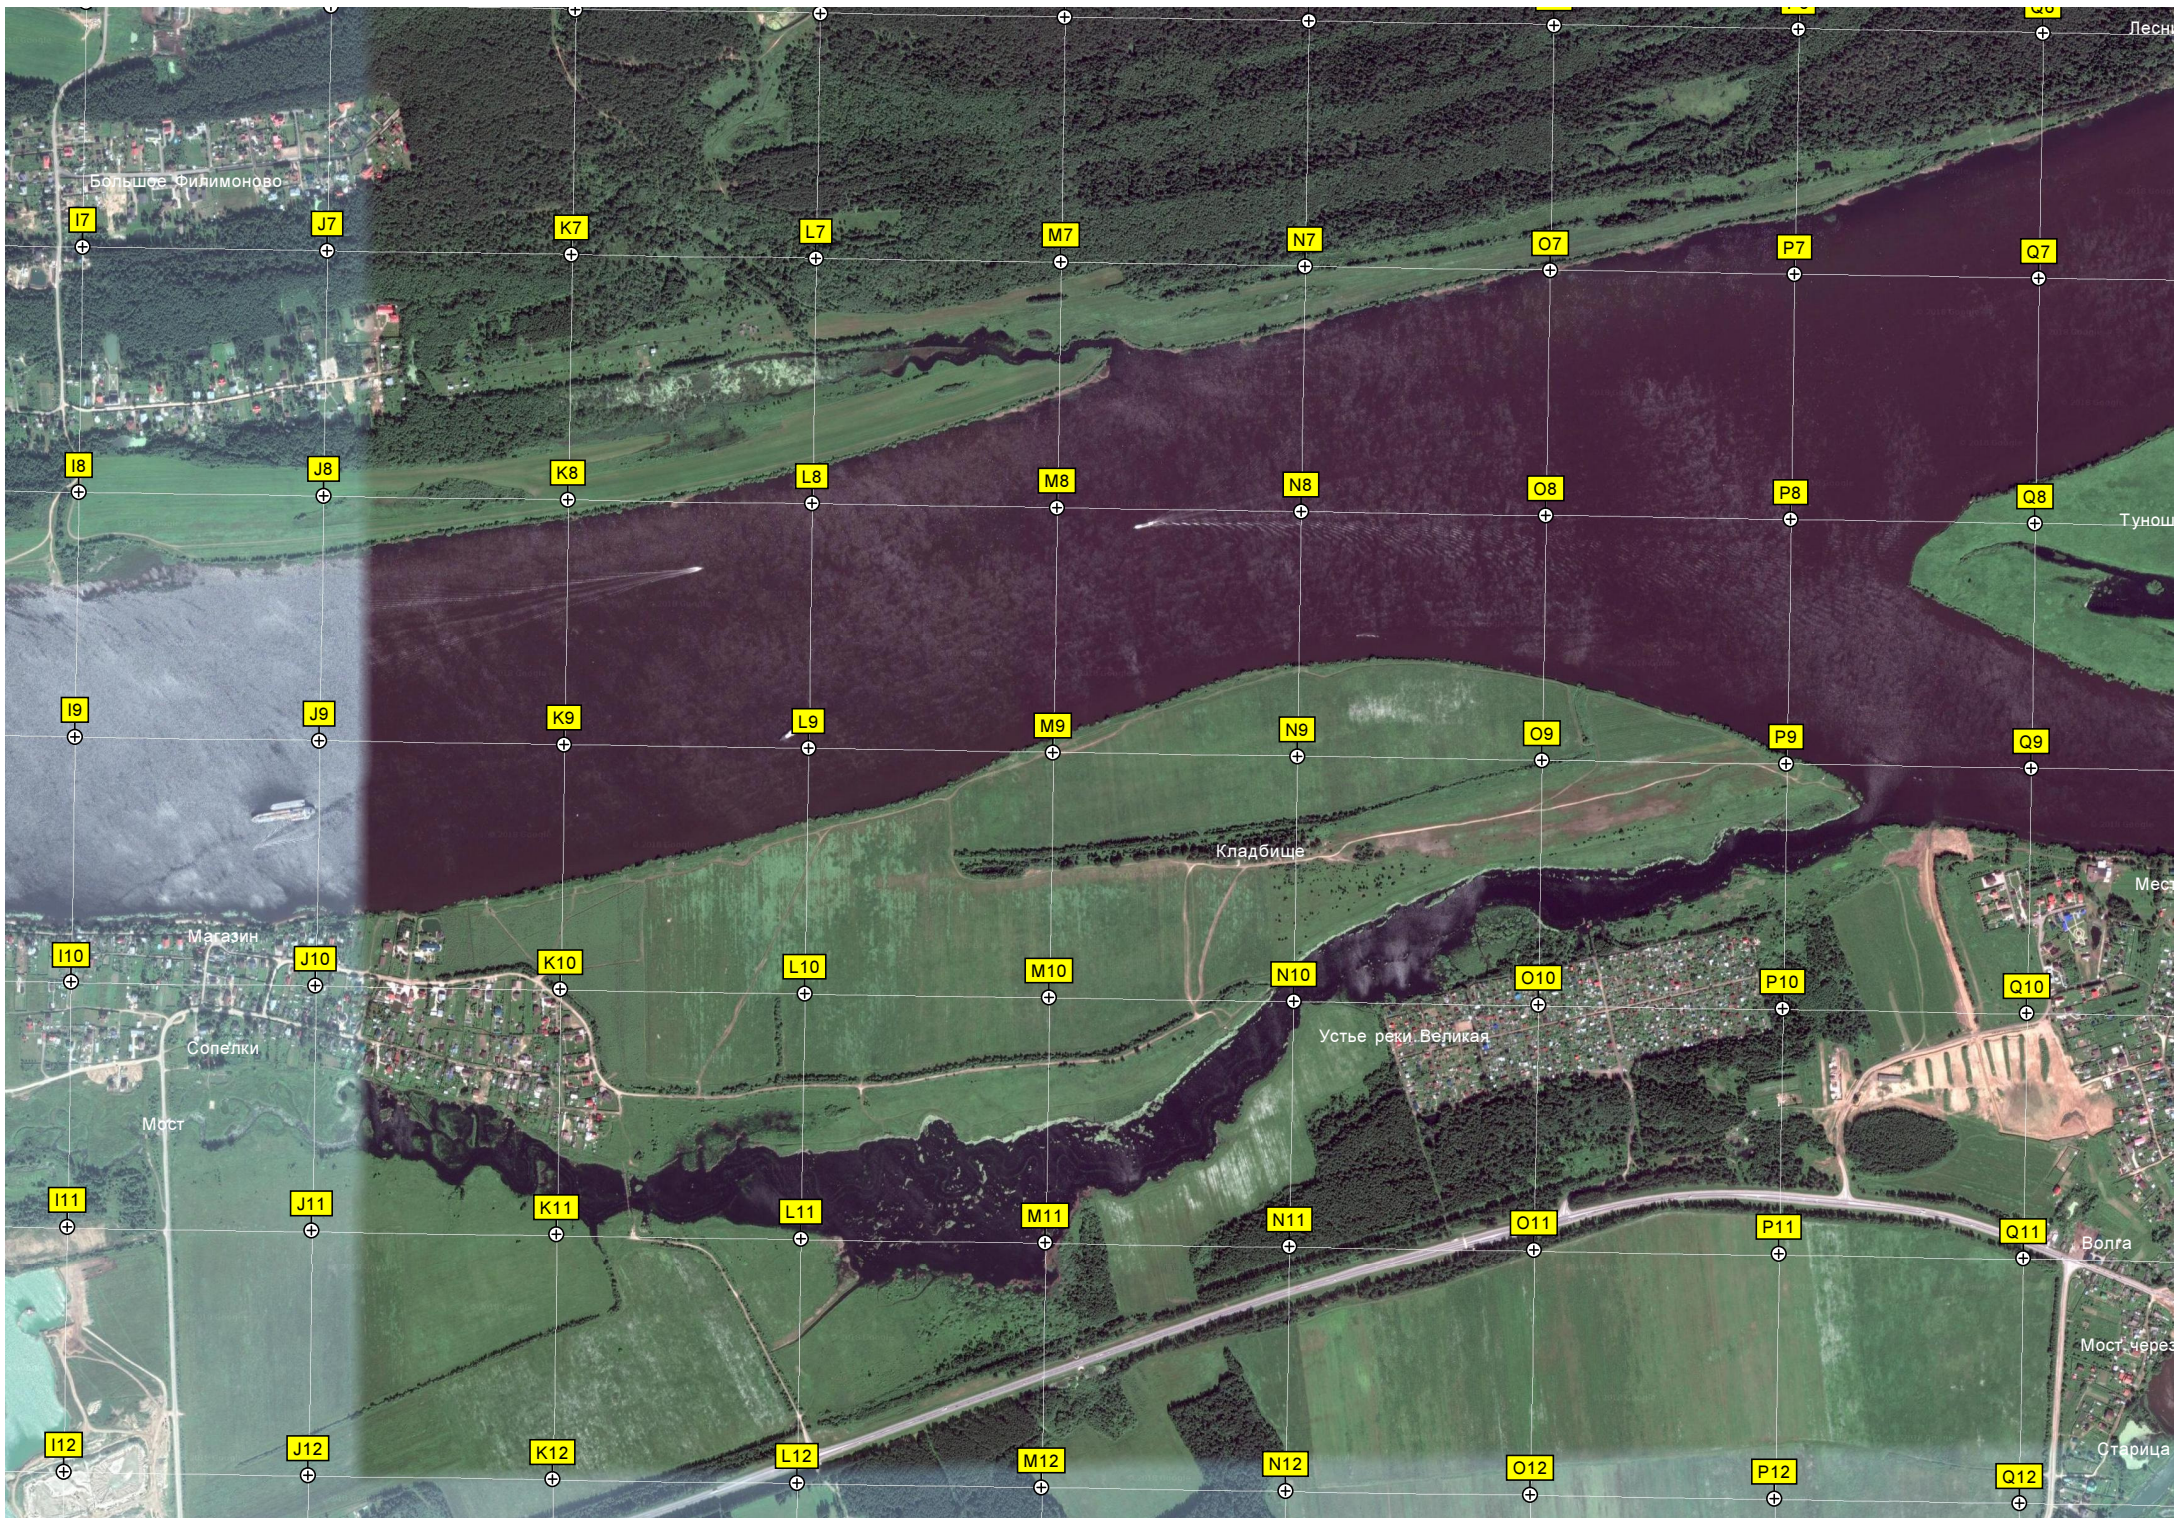

Пешеходный мост

Асфальтовый завод

Орловские карьеры

Карьер

Малое Филимоново

Отстойник воды

Отстойник воды

Очистные сооружения

Отстойник воды

Отстойник воды

Отстойник воды

Участок №1 Южный. ЗАО "Промышленный порт"

Сараи

МОУ начальная школа-детский сад № 85

Прибрежный поселок

Прибрежный пос. 17

Прибрежный пос. 3

Фрунзенский перекресток

Потенциал. Плюс

Большое Филимоново

Кладбище

Устье реки Великая

Волга

Мост через