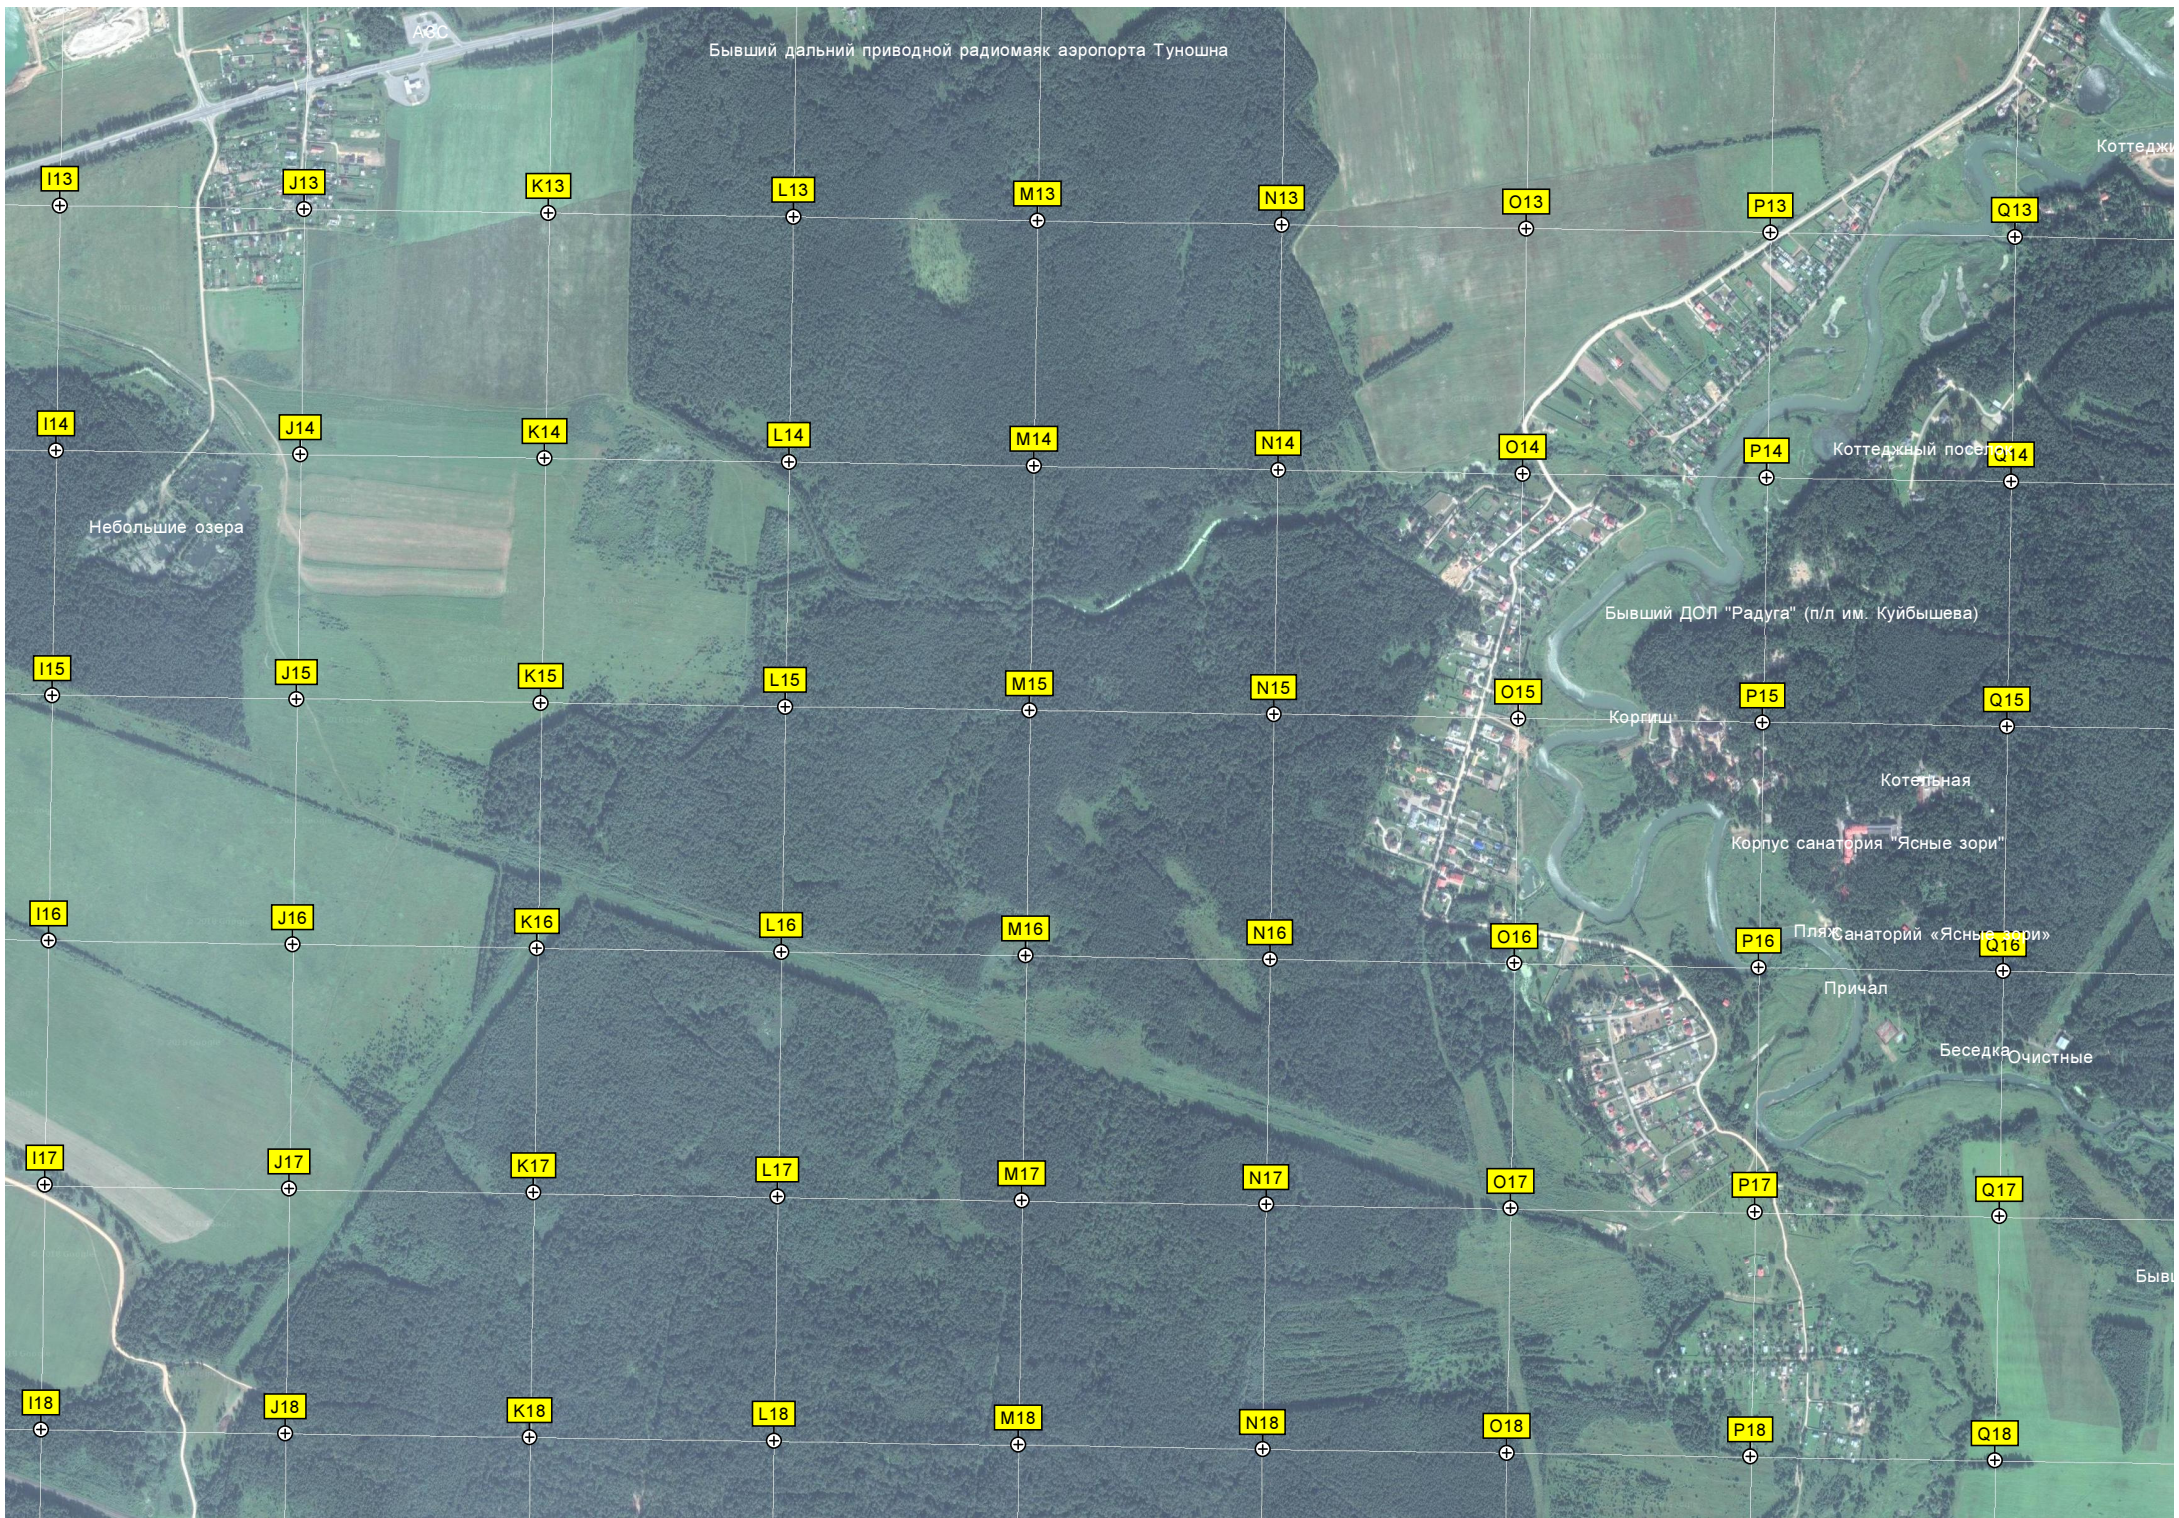

Бывший дальний приводной радиомаяк аэропорта Туношна

Коттеджи

I13

J13

K13

L13

M13

N13

O13

P13

Q13

I14

J14

K14

L14

M14

N14

O14

P14

Q14

Небольшие озера

Коттеджный поселок

I15

J15

K15

L15

M15

N15

O15

P15

Q15

Бывший ДОЛ "Радуга" (пл им. Куйбышева)

Корпус

Котельная

Корпус санатория "Ясные зори"

I16

J16

K16

L16

M16

N16

O16

P16

Q16

Пляж санатория «Ясные зори»

Причал

I17

J17

K17

L17

M17

N17

O17

P17

Q17

Беседка Очистные

I18

J18

K18

L18

M18

N18

O18

P18

Q18

Бывш