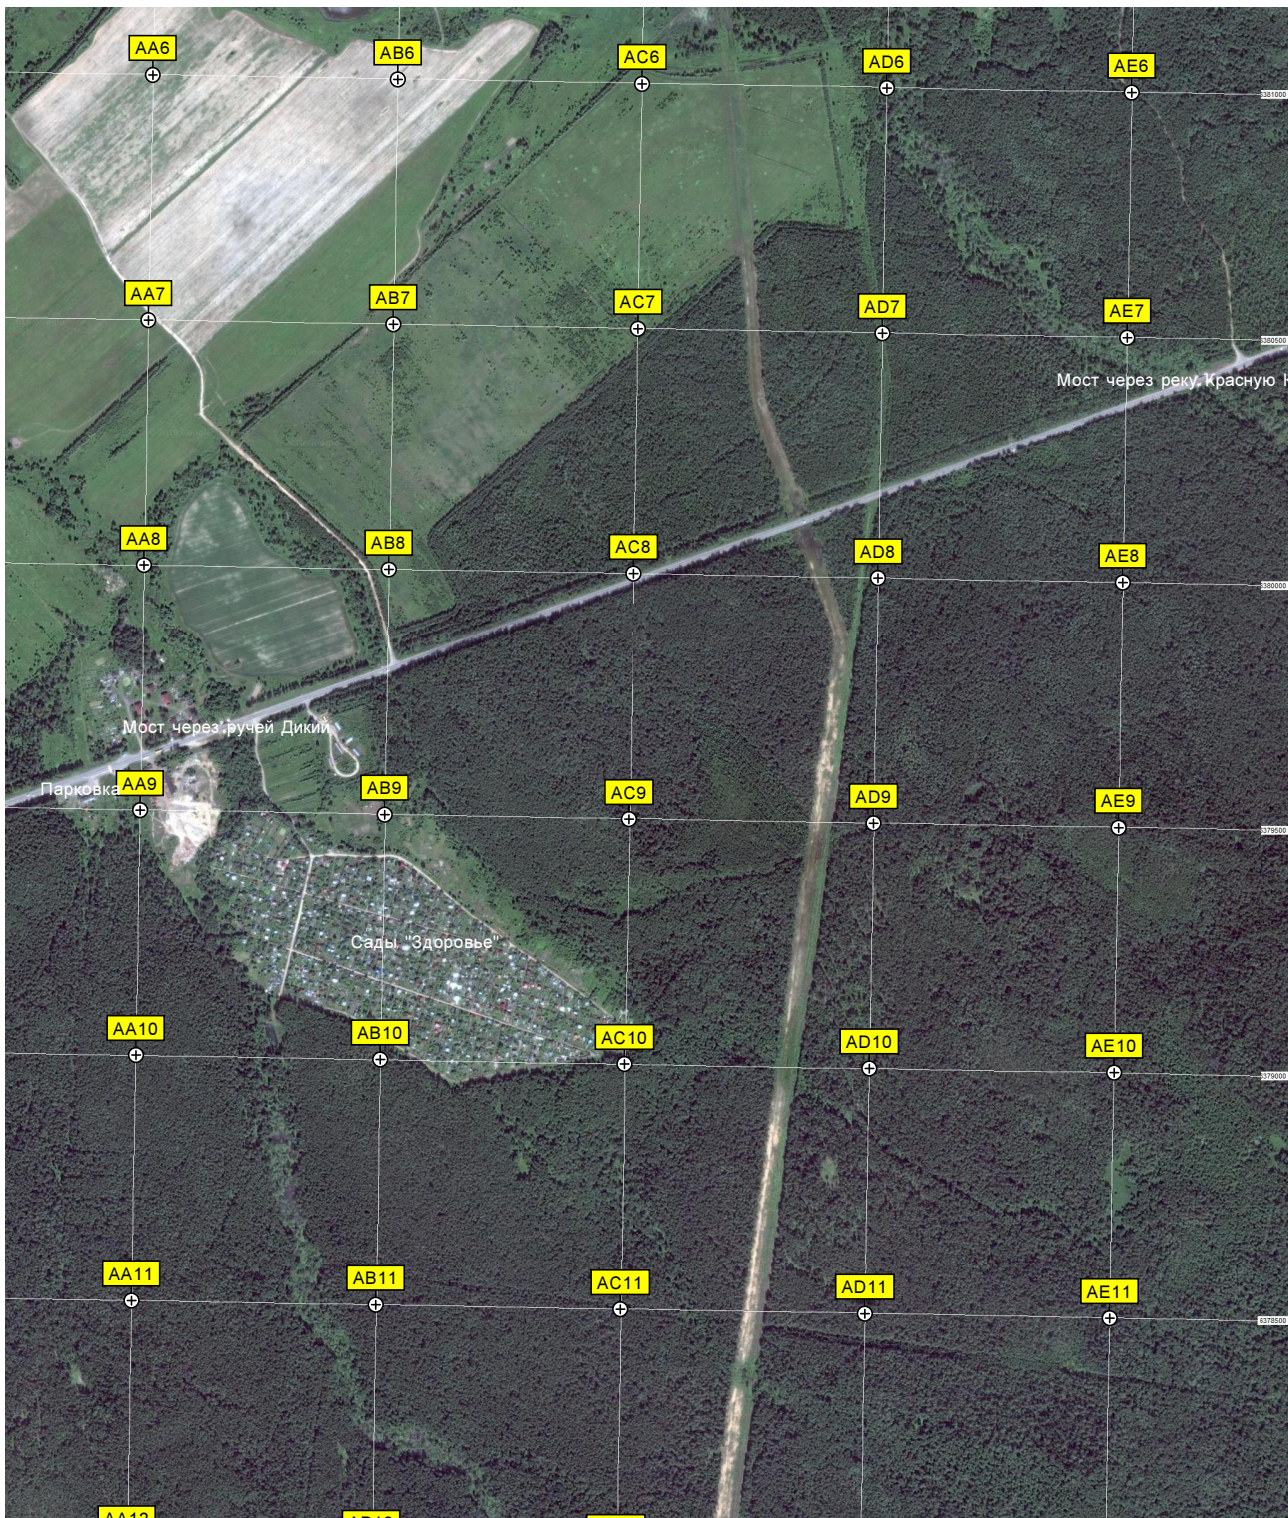

ул. Садовая, д. 20

Территория детского сада

Пруд

Пруд

Испытательный полигон ЯШЗ

Сельскохозяйственный рынок

Бурмажинский перекрёсток

Электрическая подстанция ПС «Урожай» 35/10 кВ

Станция доочистки сточных вод на сбросном канале НПЗ

Пруд

Мост через реку Великую

Ярцево

Вышка мобильной связи

"Звездочка"

"Зелено"

Сигнальная башня