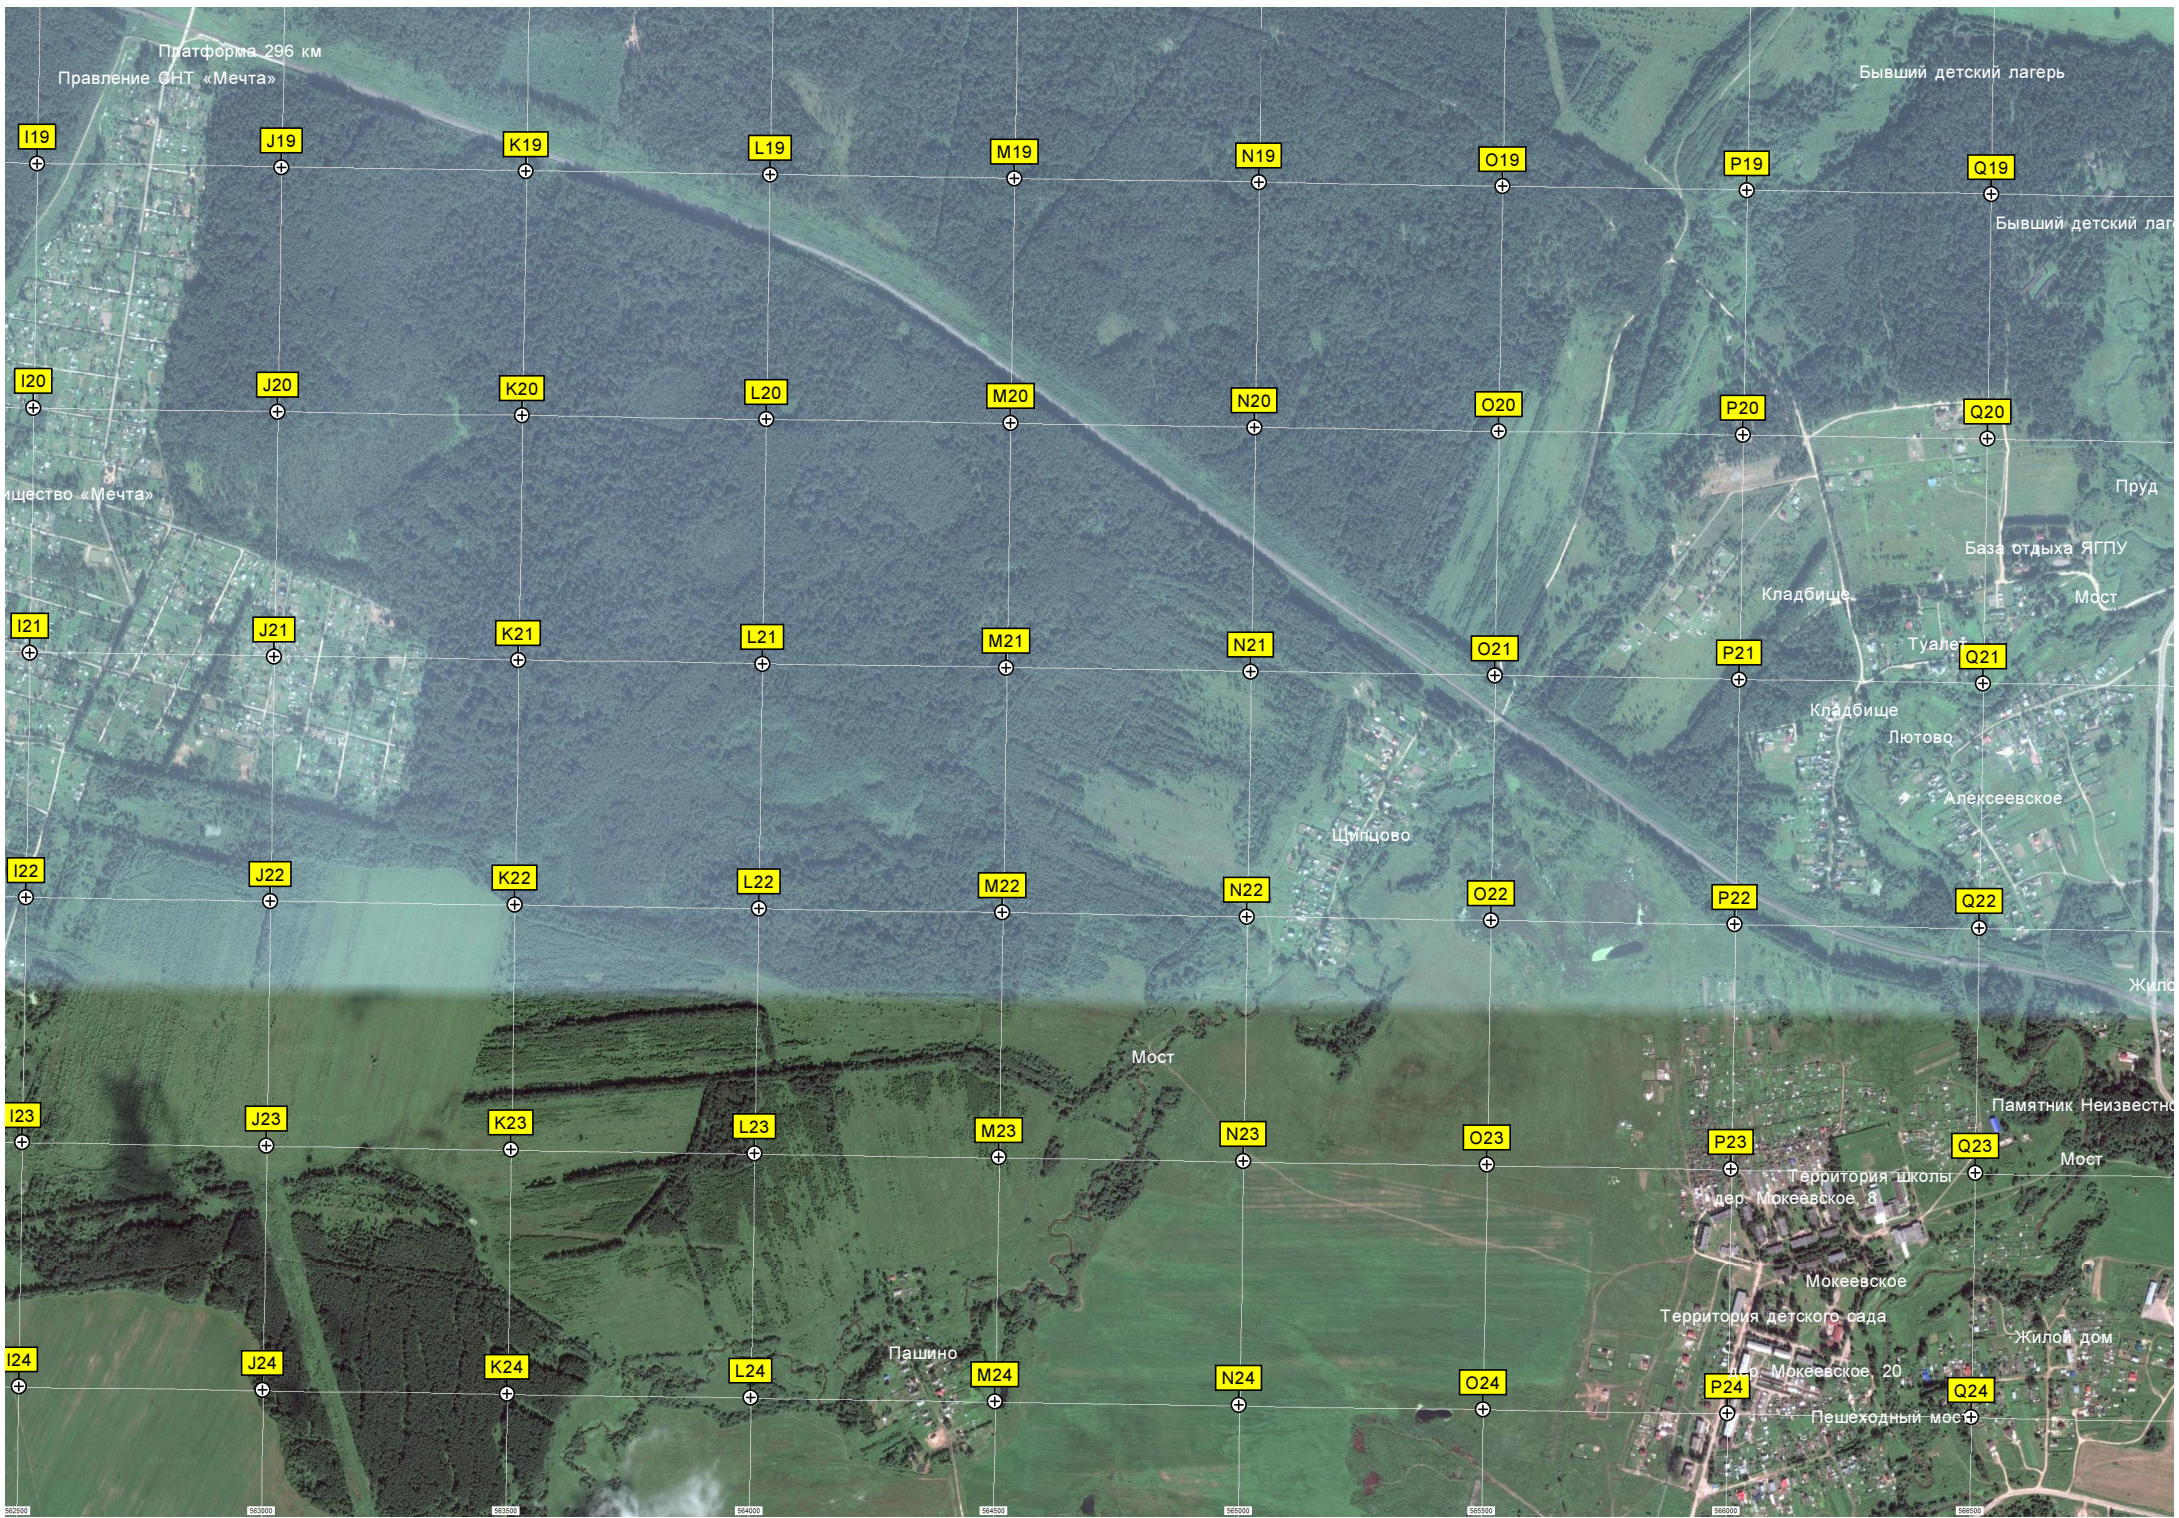

Пруд

Садоводческое товарищество Лесное

Дачи Мечта 2

Куричьево

Борисово

6374500
6374000
6373500
6373000
6372500
6372000

558500 559000 559500 560000 560500 561000 561500 562000

Платформа 296 км
Правление СНТ «Мечта»