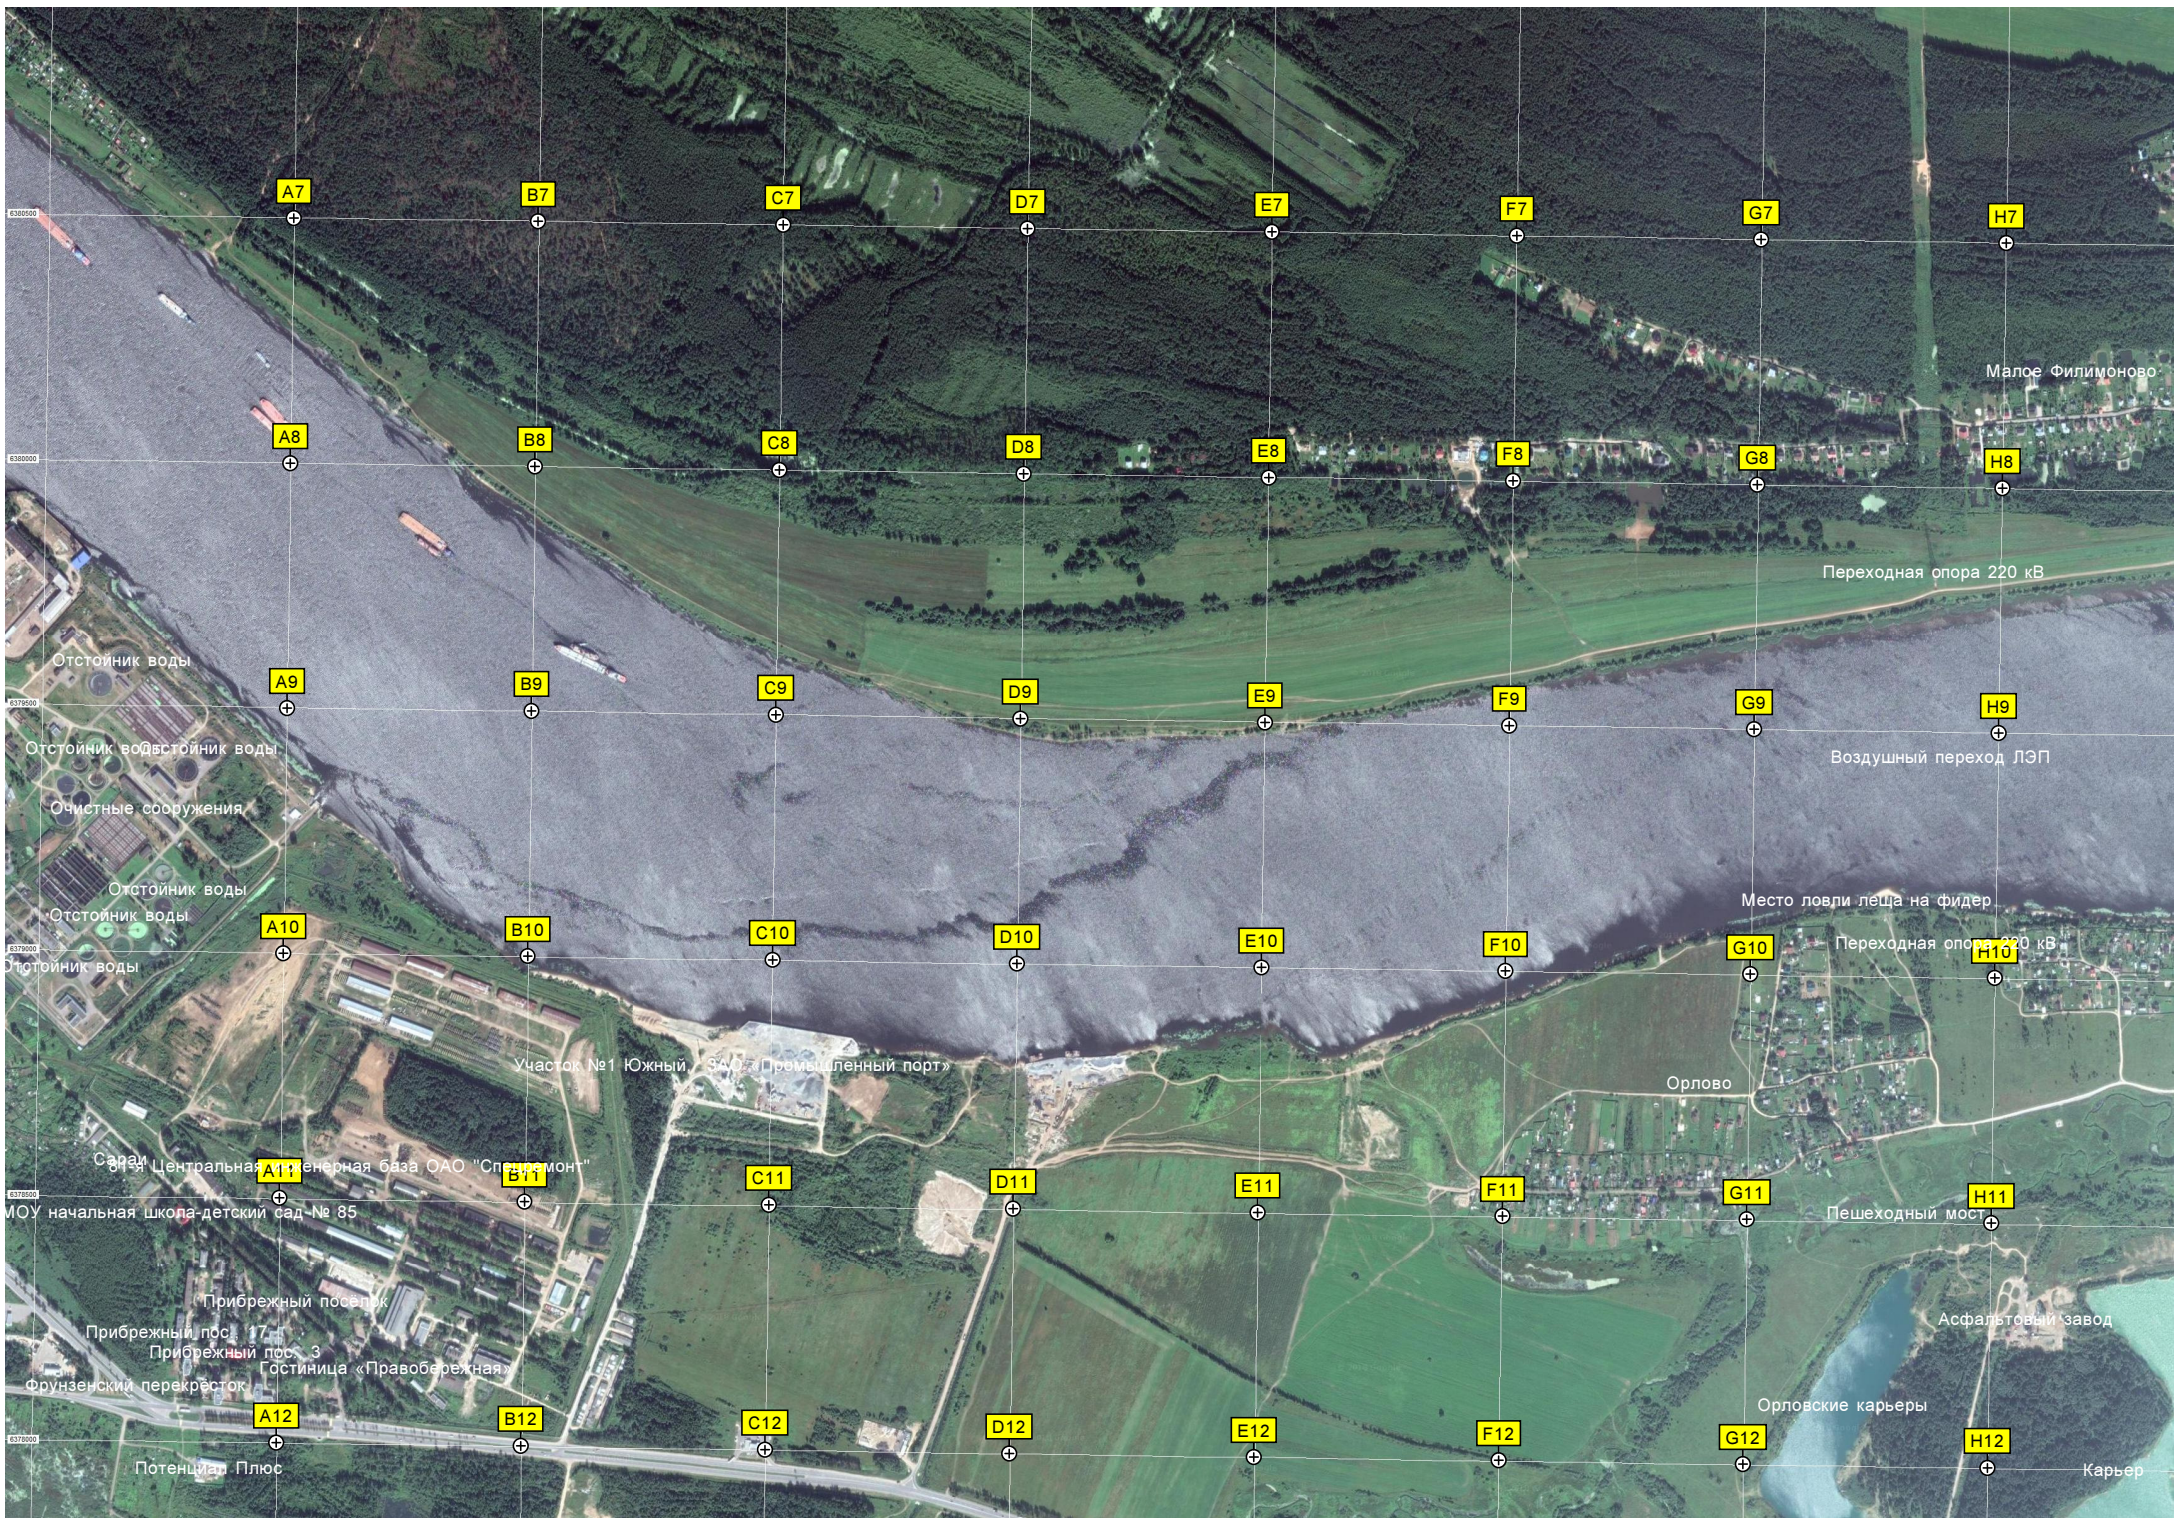

A7

B7

C7

D7

E7

F7

G7

H7

A8

B8

C8

D8

E8

F8

G8

H8

A9

B9

C9

D9

E9

F9

G9

H9

A10

B10

C10

D10

E10

F10

G10

H10

A11

B11

C11

D11

E11

F11

G11

H11

A12

B12

C12

D12

E12

F12

G12

H12

Переходная опора 220 кВ

Воздушный переход ЛЭП

Место ловли леща на фидер

Переходная опора 220 кВ

Орлово

Пешеходный мост

Асфальтовый завод

Орловские карьеры

Карьер

Малое Филимоново

Отстойник воды

Отстойник воды

Очистные сооружения

Отстойник воды

Отстойник воды

Отстойник воды

Участок №1 Южный. ЗАО "Промышленный порт"

Сараи

МОУ начальная школа-детский сад № 85

Прибрежный поселок

Прибрежный пос. 17

Прибрежный пос. 3

Фрунзенский перекресток

Потенциал. Плюс