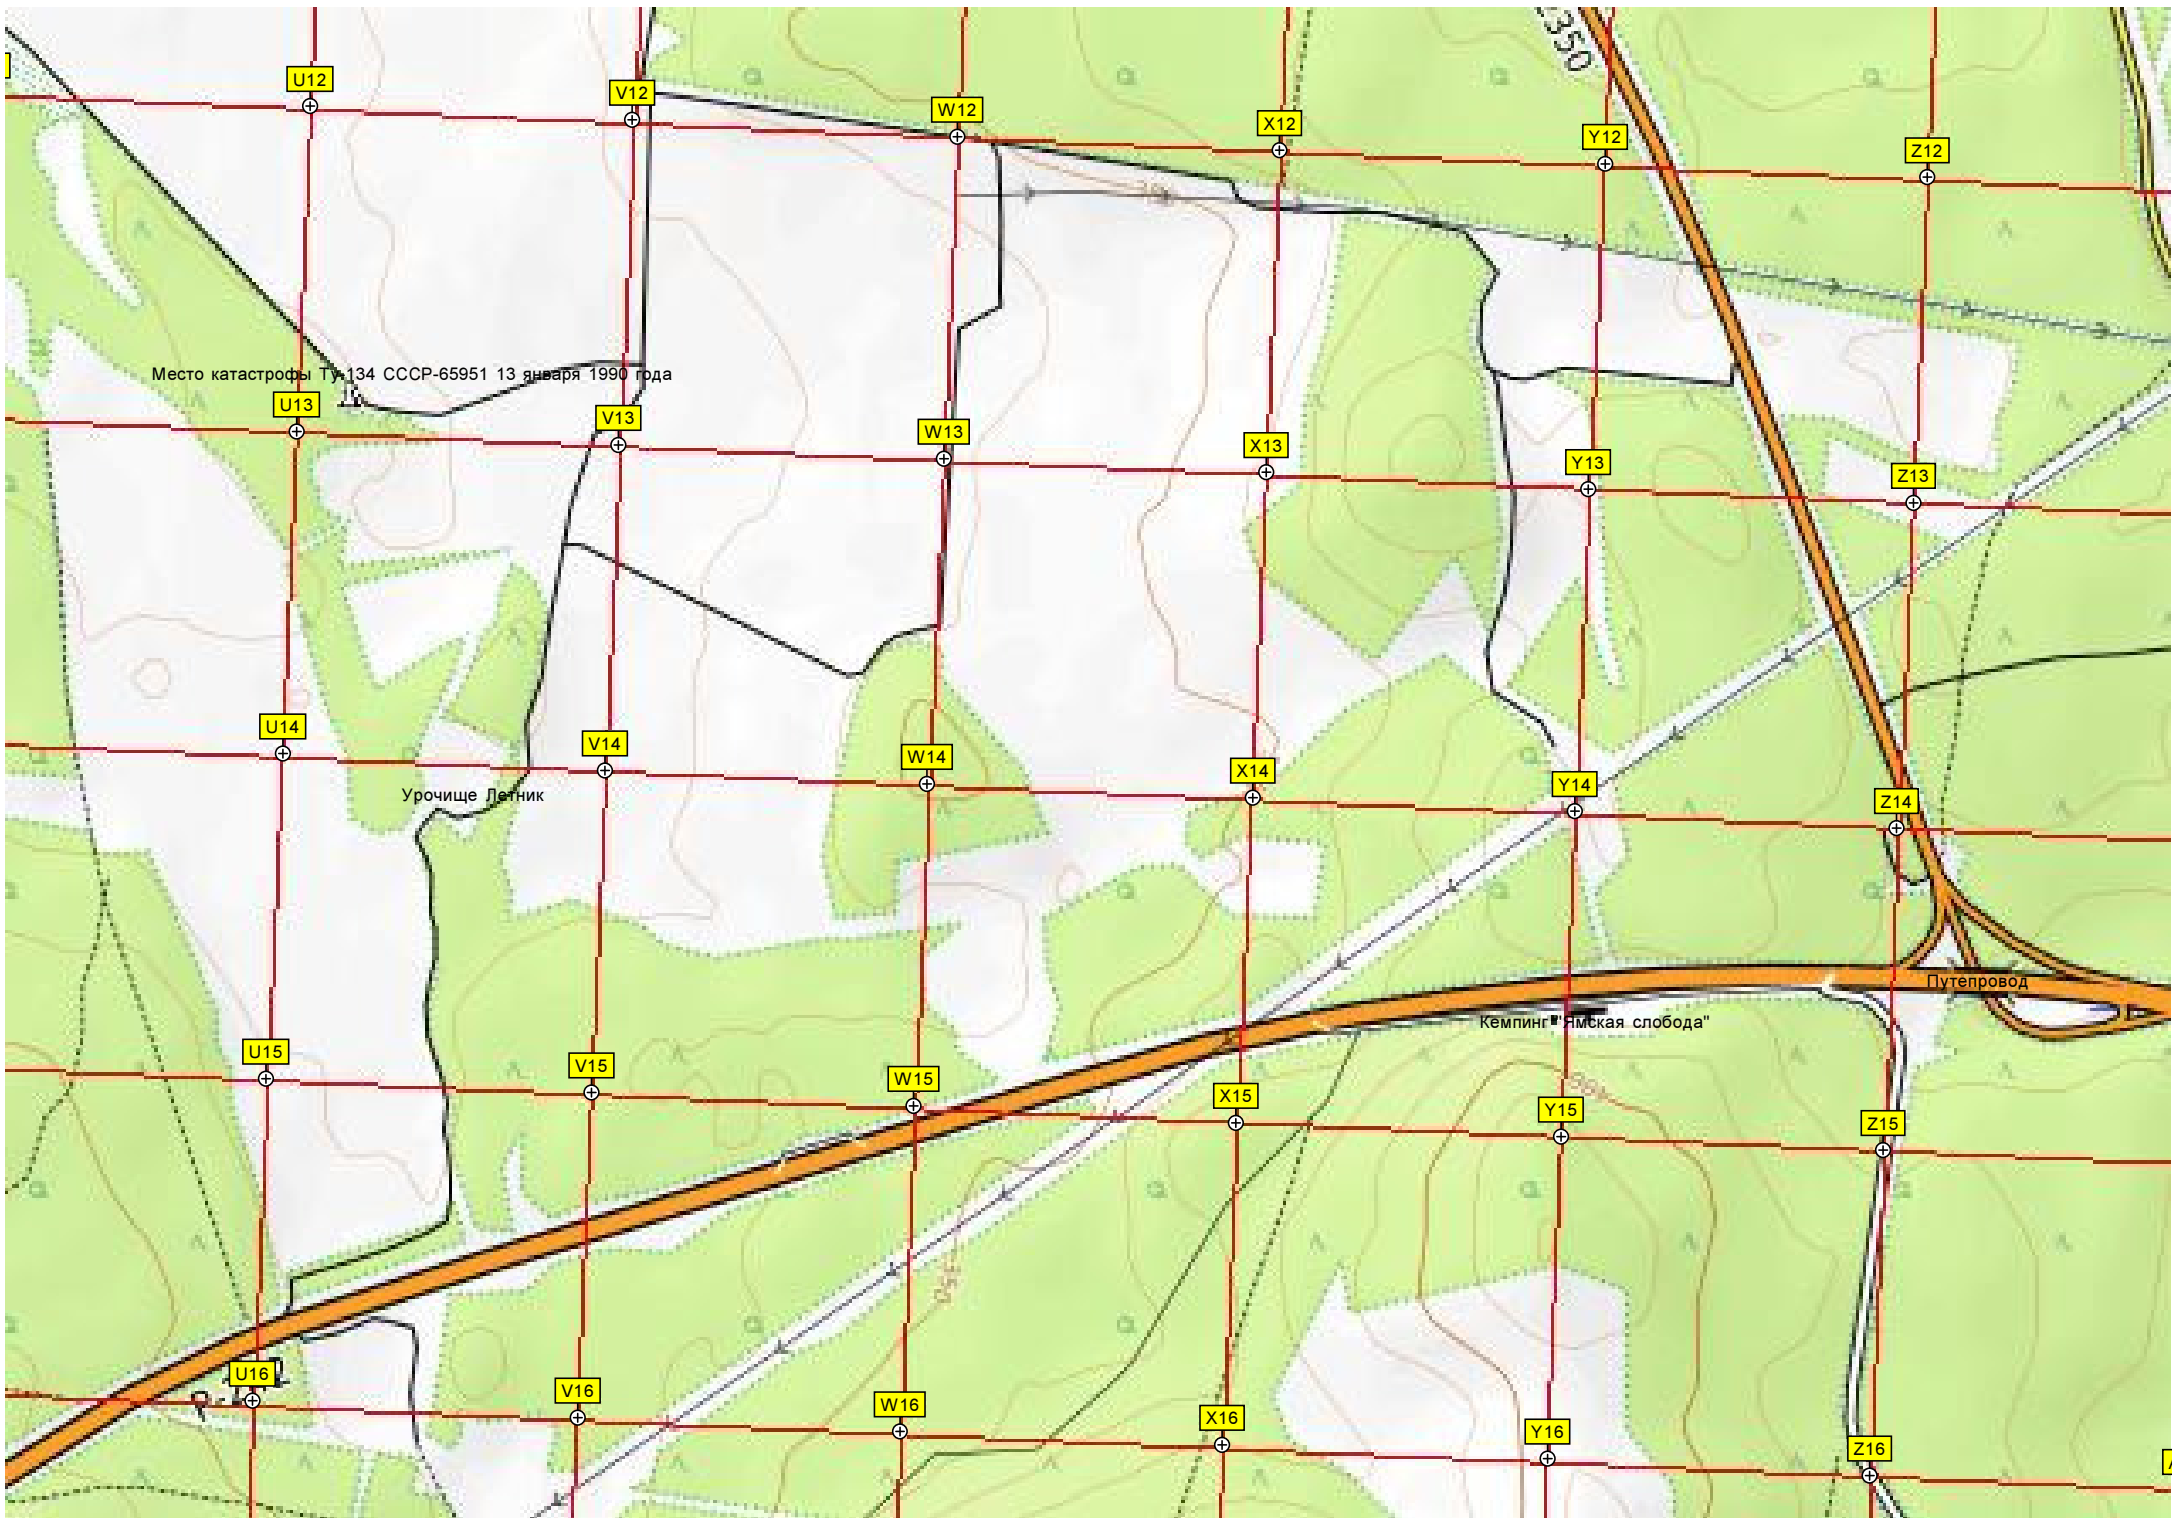

S16

T16

Проезд запрещен

Проезд запрещен

Место катастрофы Ту-134 СССР-65951 13 января 1990 года

Урочище Летник

Кемпинг "Ямская слобода"

Путепровод