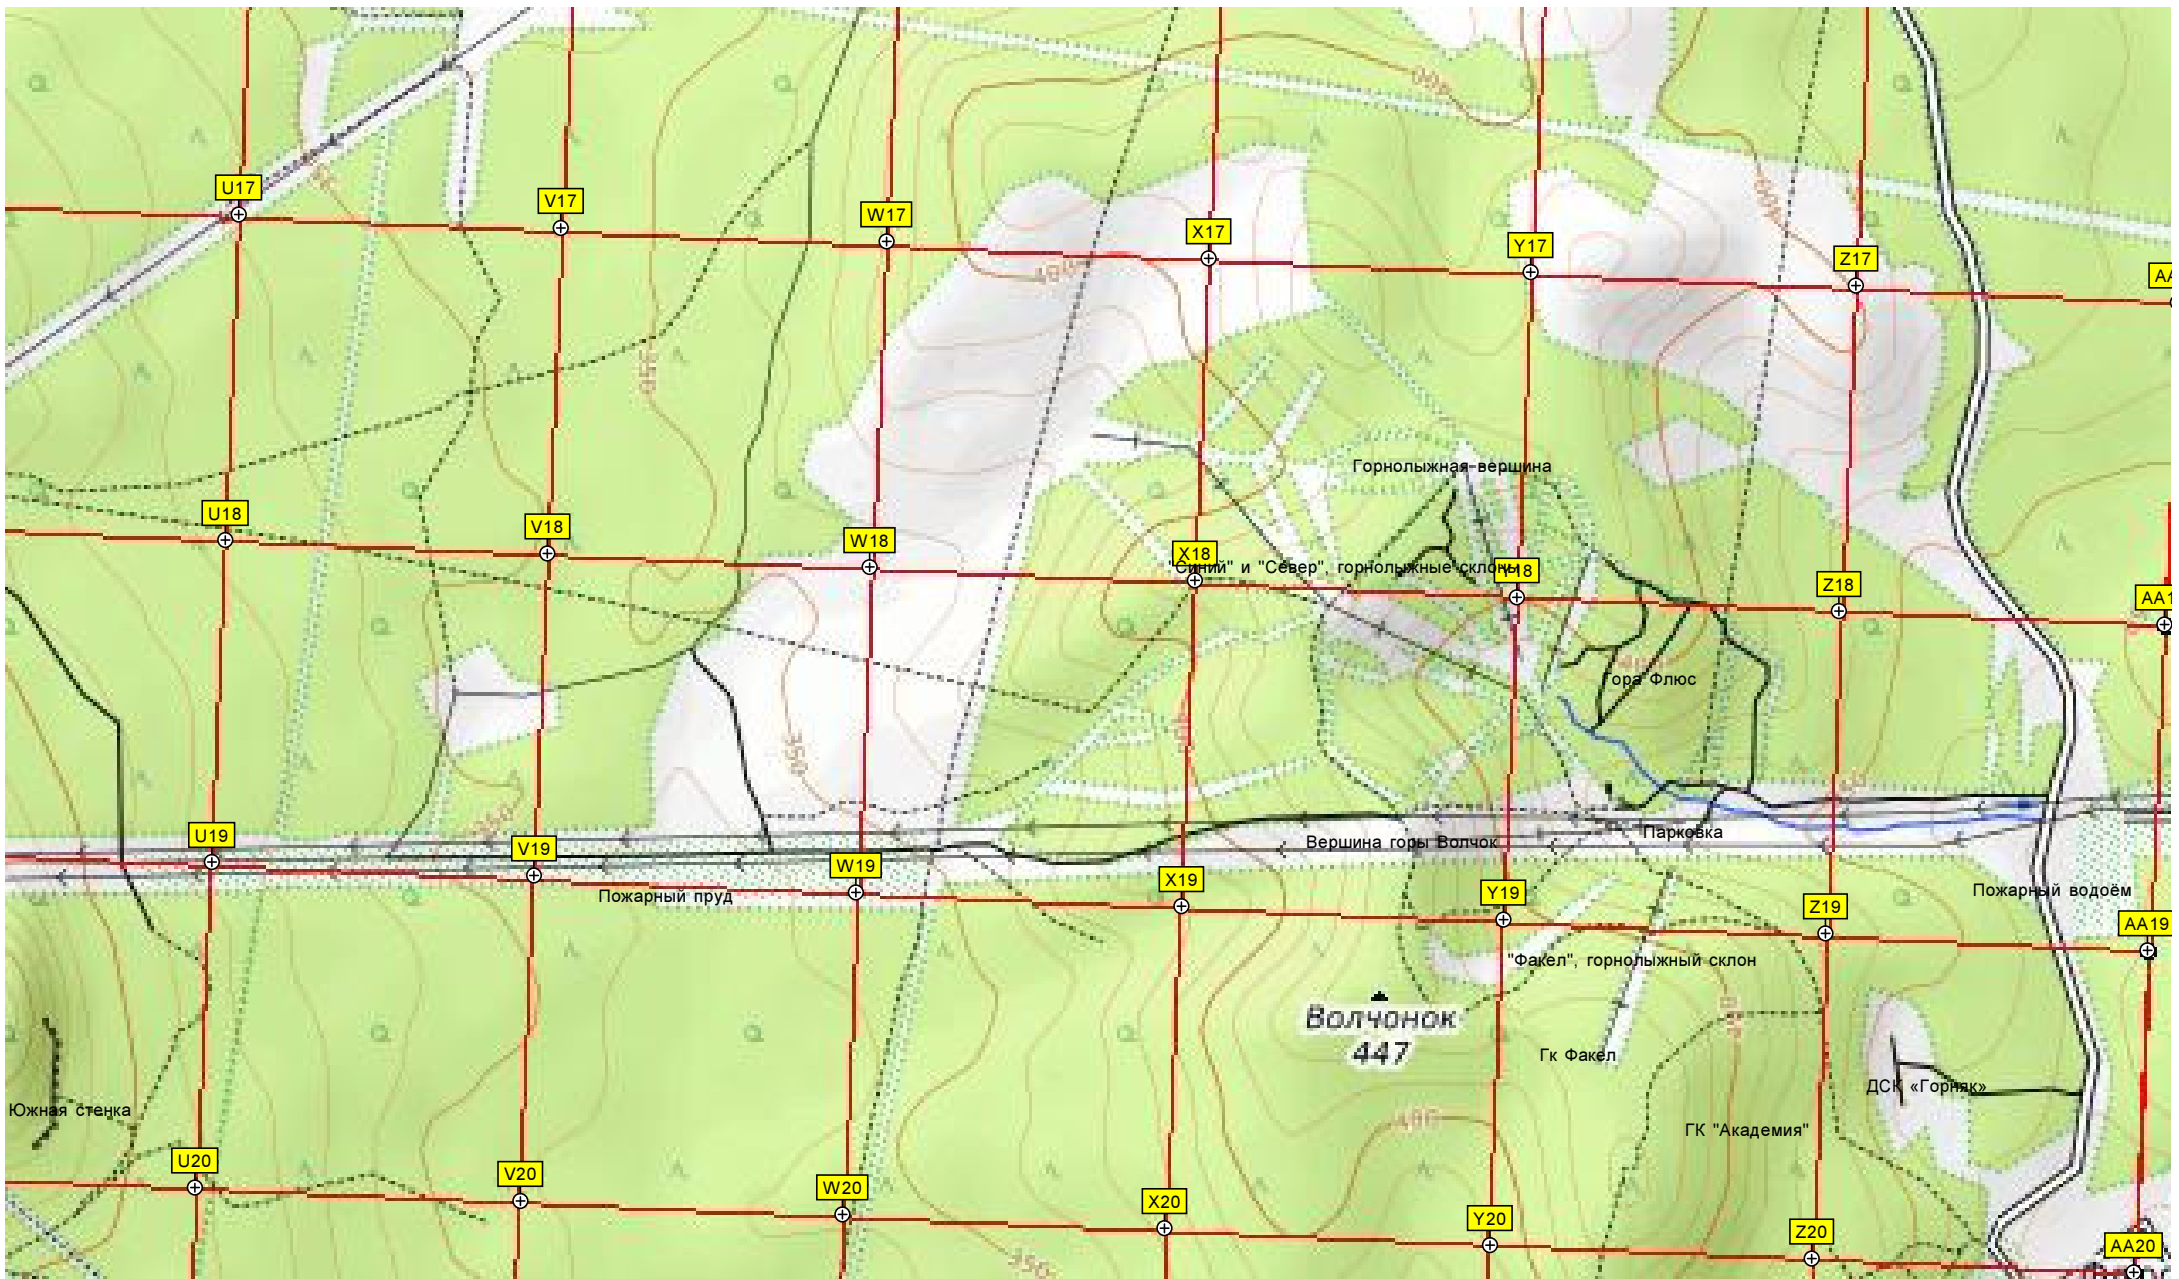

U17

V17

W17

X17

Y17

Z17

AA17

U18

V18

W18

X18

Y18

Z18

AA18

U19

V19

W19

X19

Y19

Z19

AA19

U20

V20

W20

X20

Y20

Z20

AA20

Горнолыжная-вершина

"Синий" и "Север" горнолыжные склоны

гора Флюс

Вершина горы Волчок

Парковка

Пожарный пруд

Пожарный водоём

Волчонок
447

"Факел", горнолыжный склон

Гк Факел

ГК "Академия"

ДСК «Горняк»

Южная стена