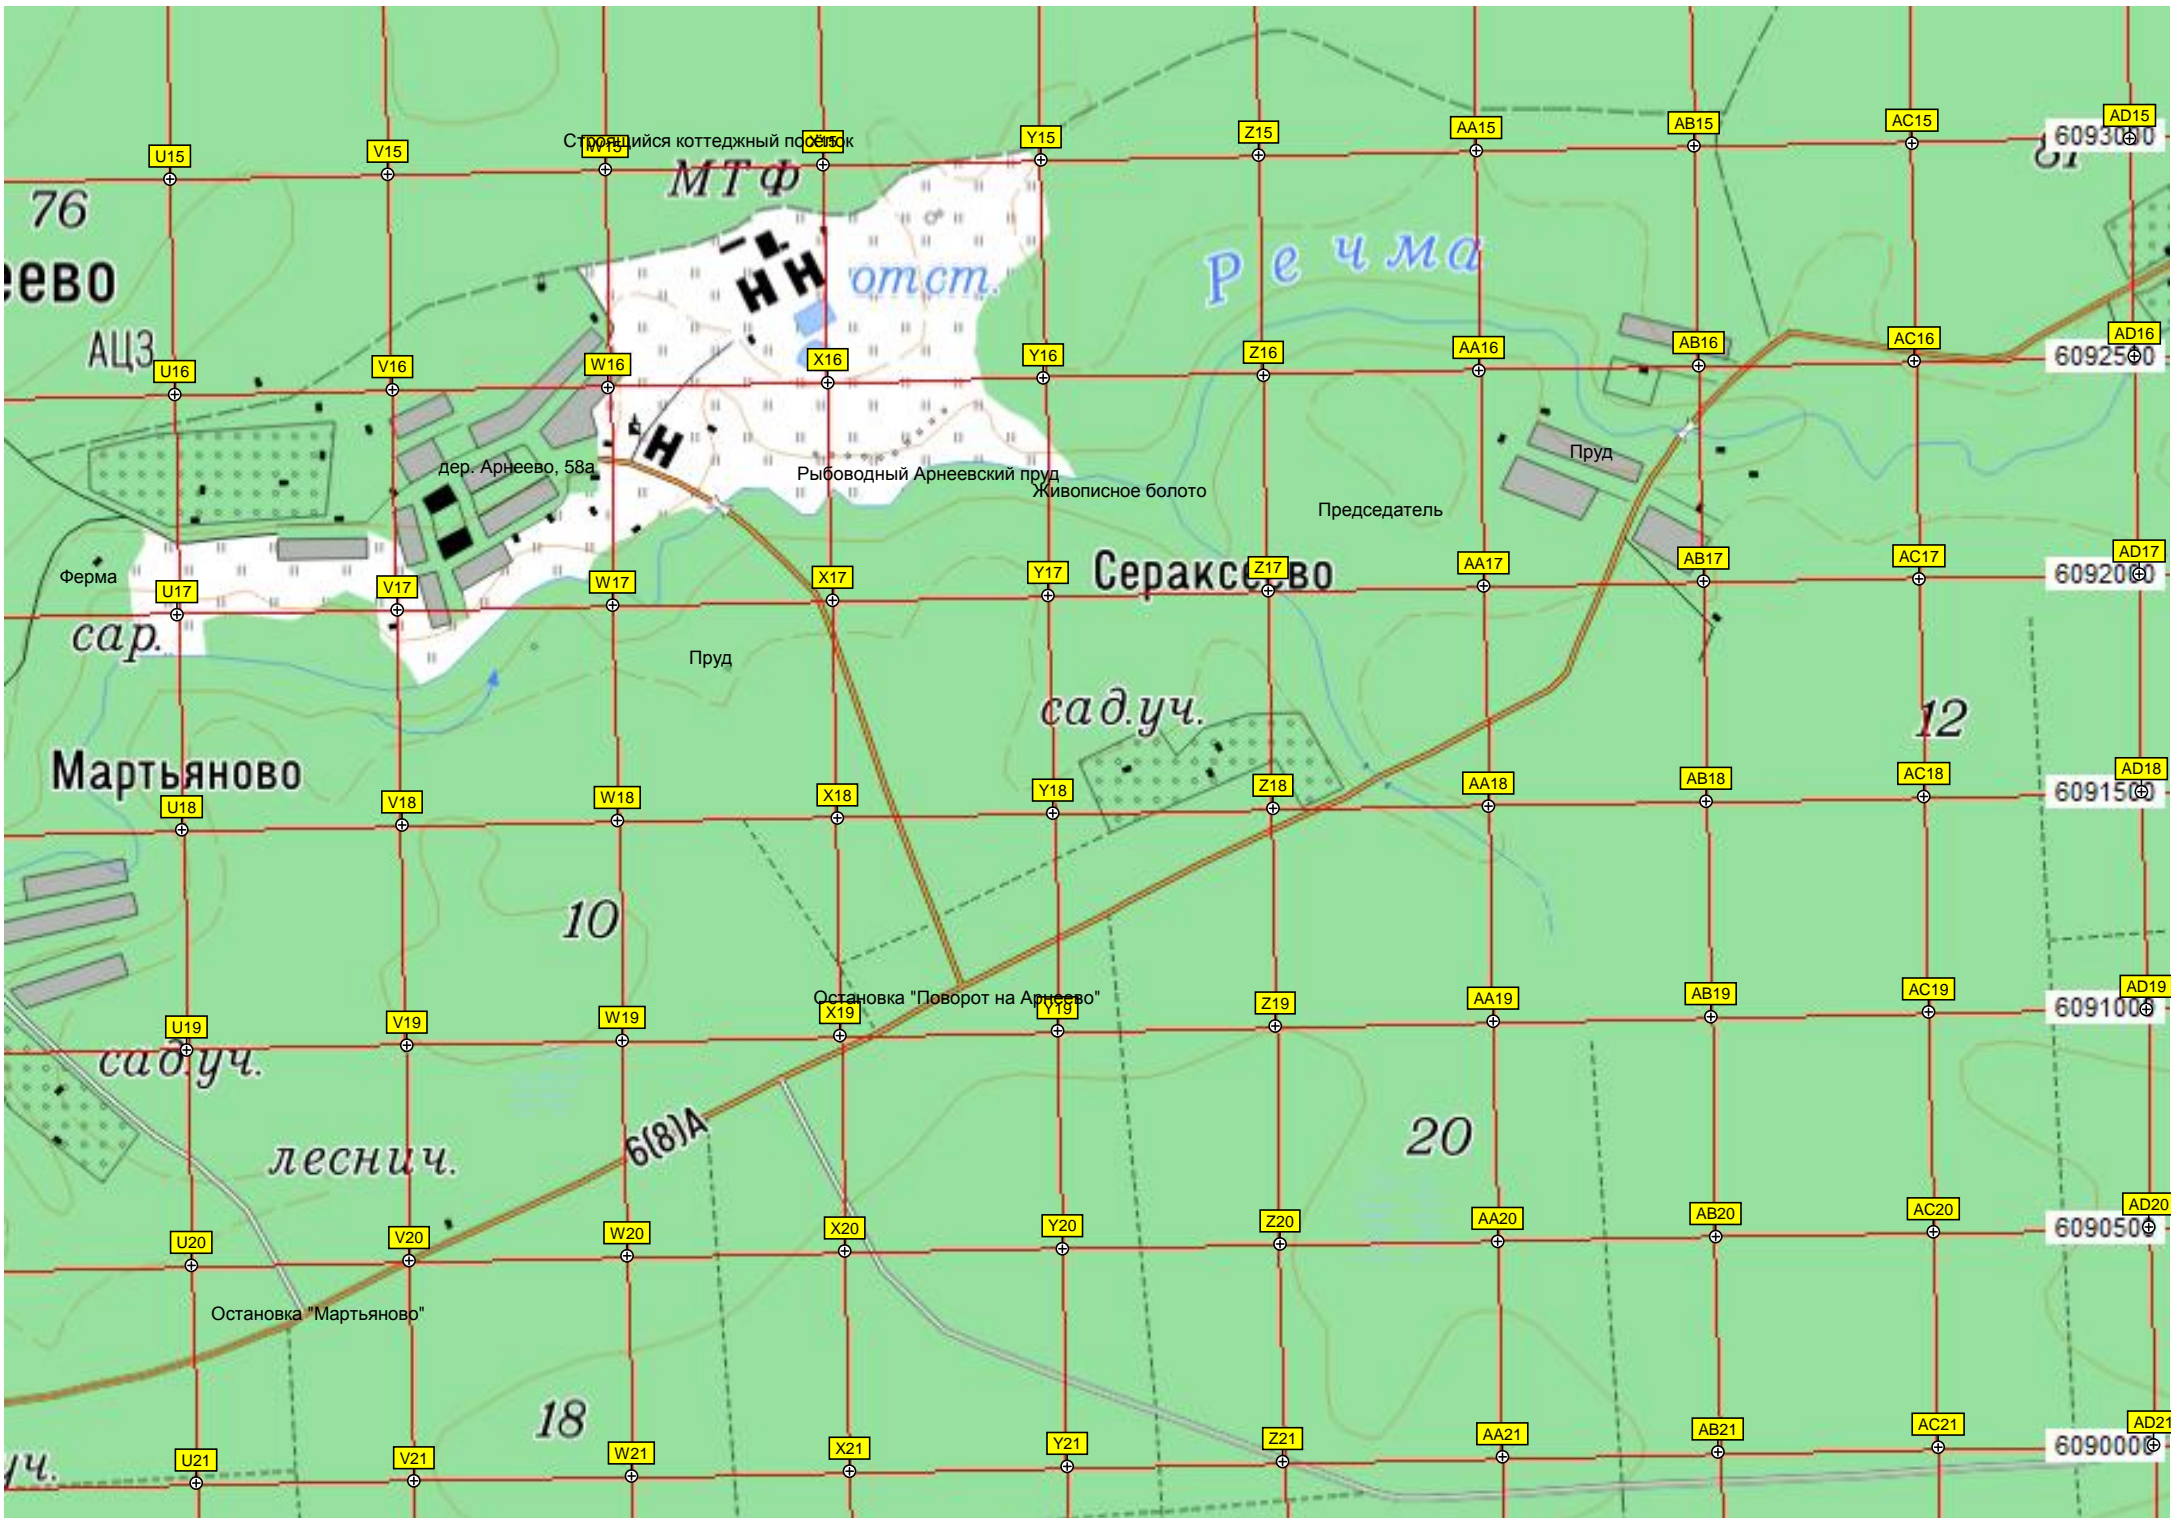

15

сад.уч.

Костино

Прав. Ящерово

Пруд

са

Входенская строительная

Мачта базовой станции сотовой

Арне

Строится коттеджный поселок

МТФ  
отст.

Речма

дер. Арнеево, 58а

Рыбоводный Арнеевский пруд  
Живописное болото

Председатель

Сераксеево