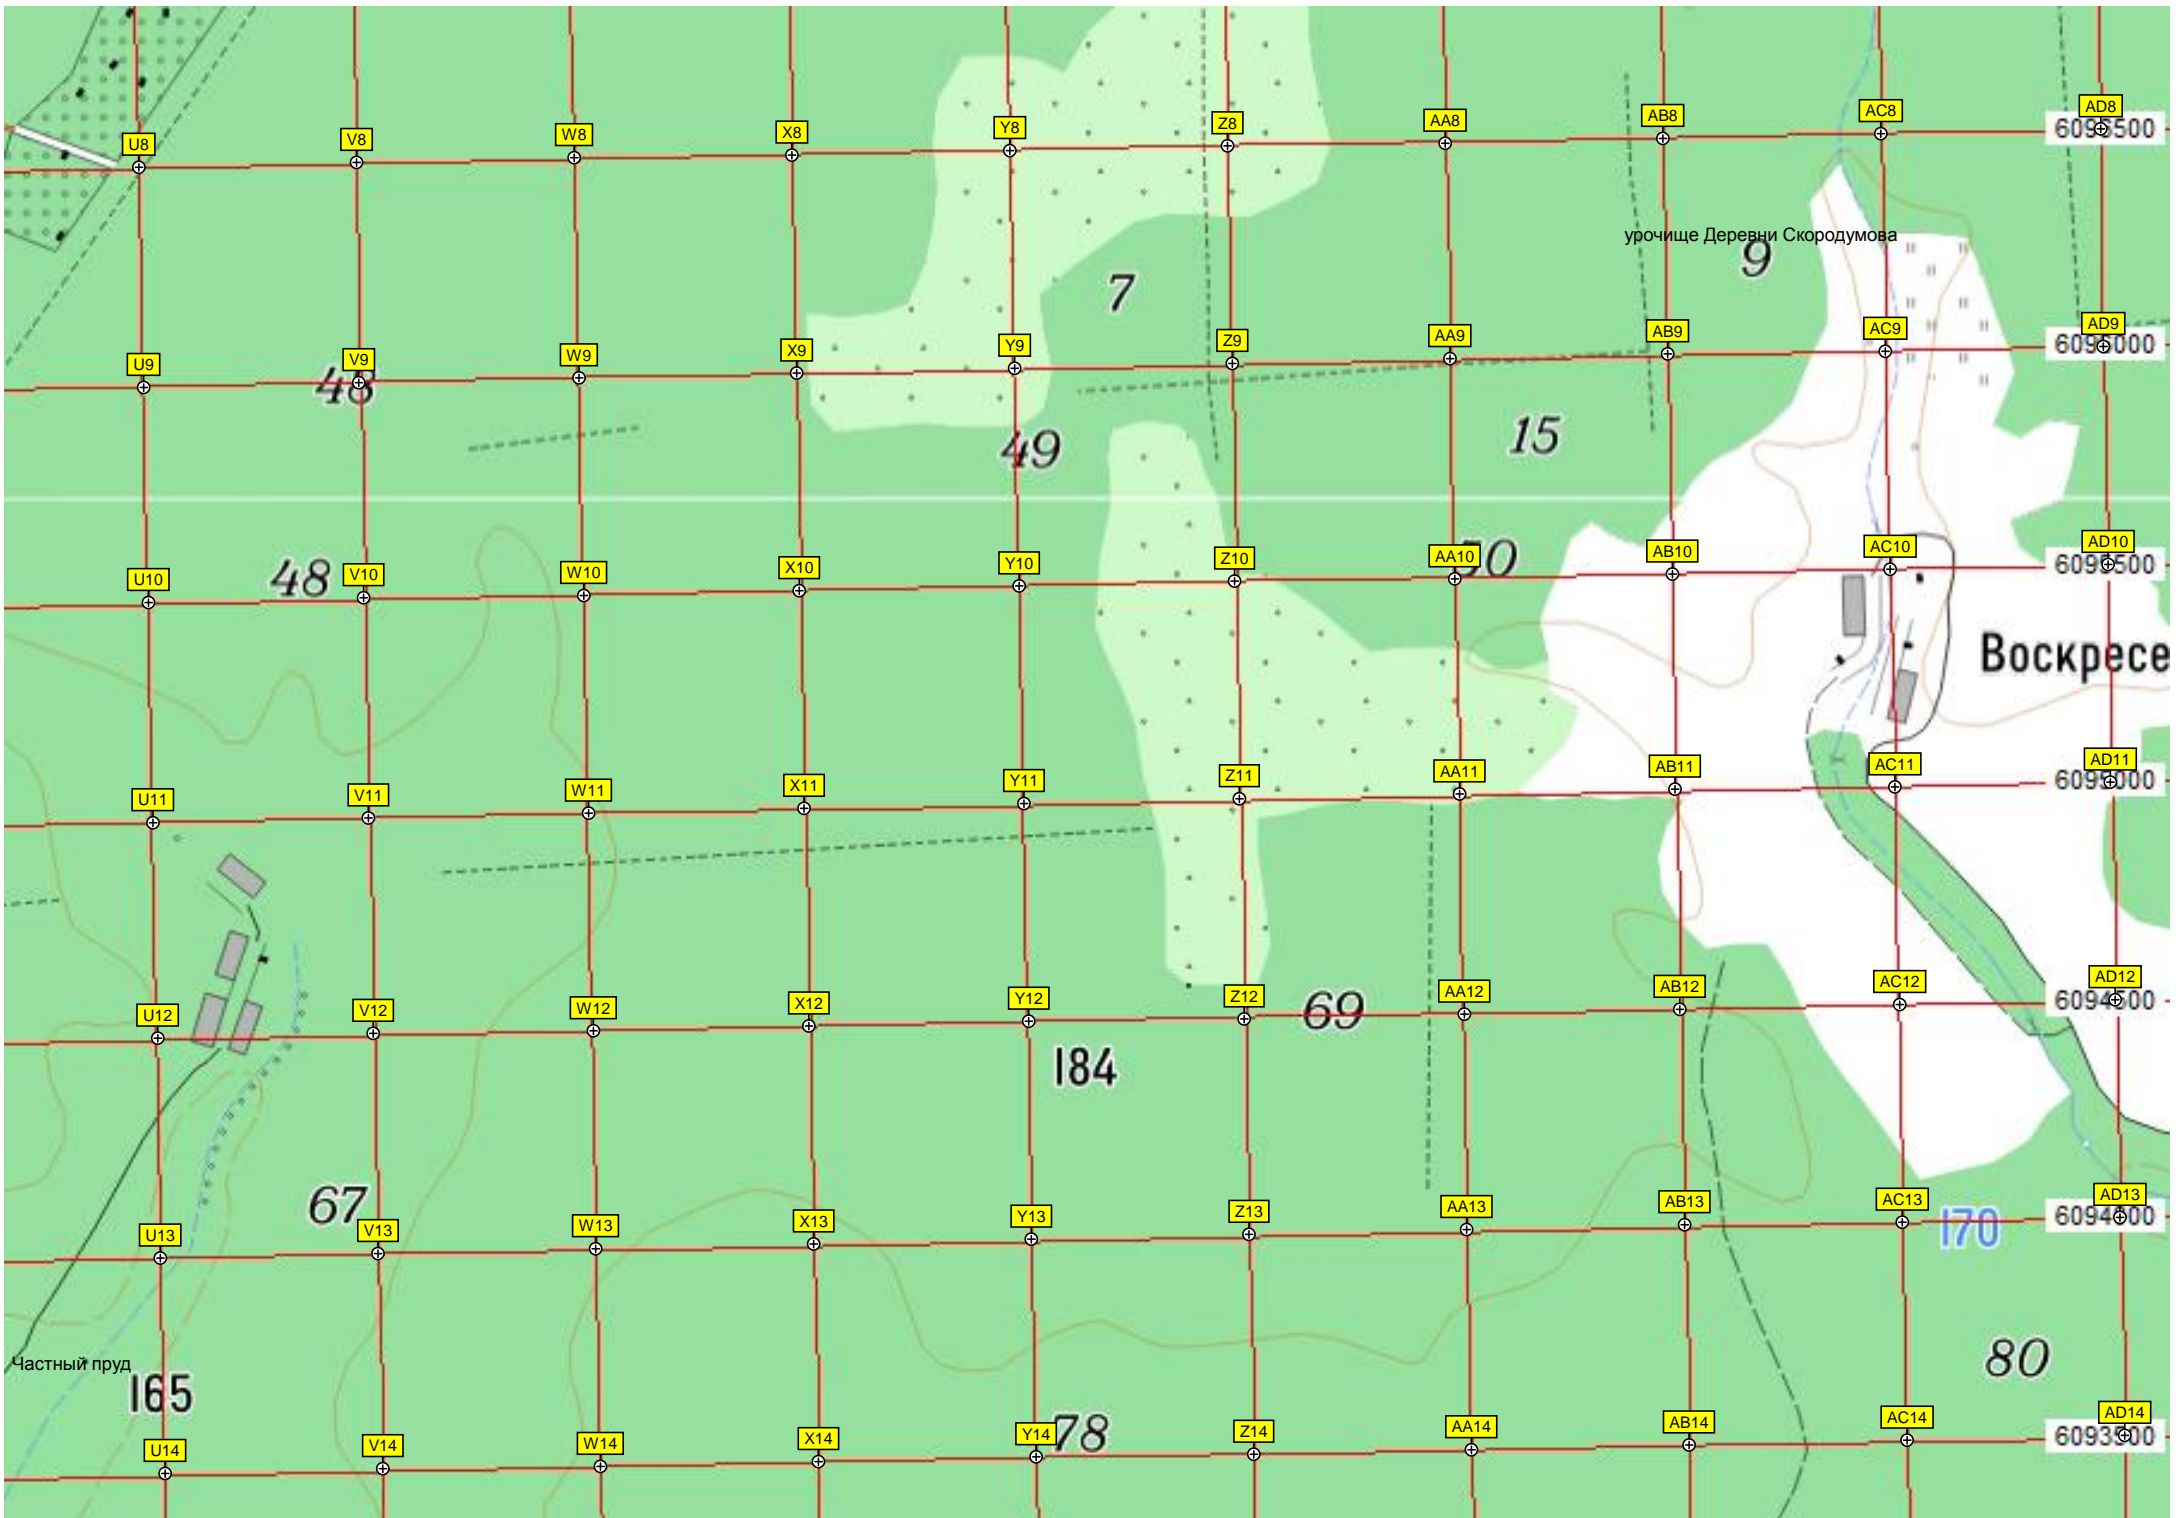

Пруд

Пруд

30

СНТ «Персей»

СНТ «Лесная поляна»

сад.уч.  
(стр.)

46

187

44

сад.уч.  
(стр.)

63

65

89-й километр автодороги М-2

Спортивный клуб КФ Петрухино

Петрухин

урочище Деревни Скородумова