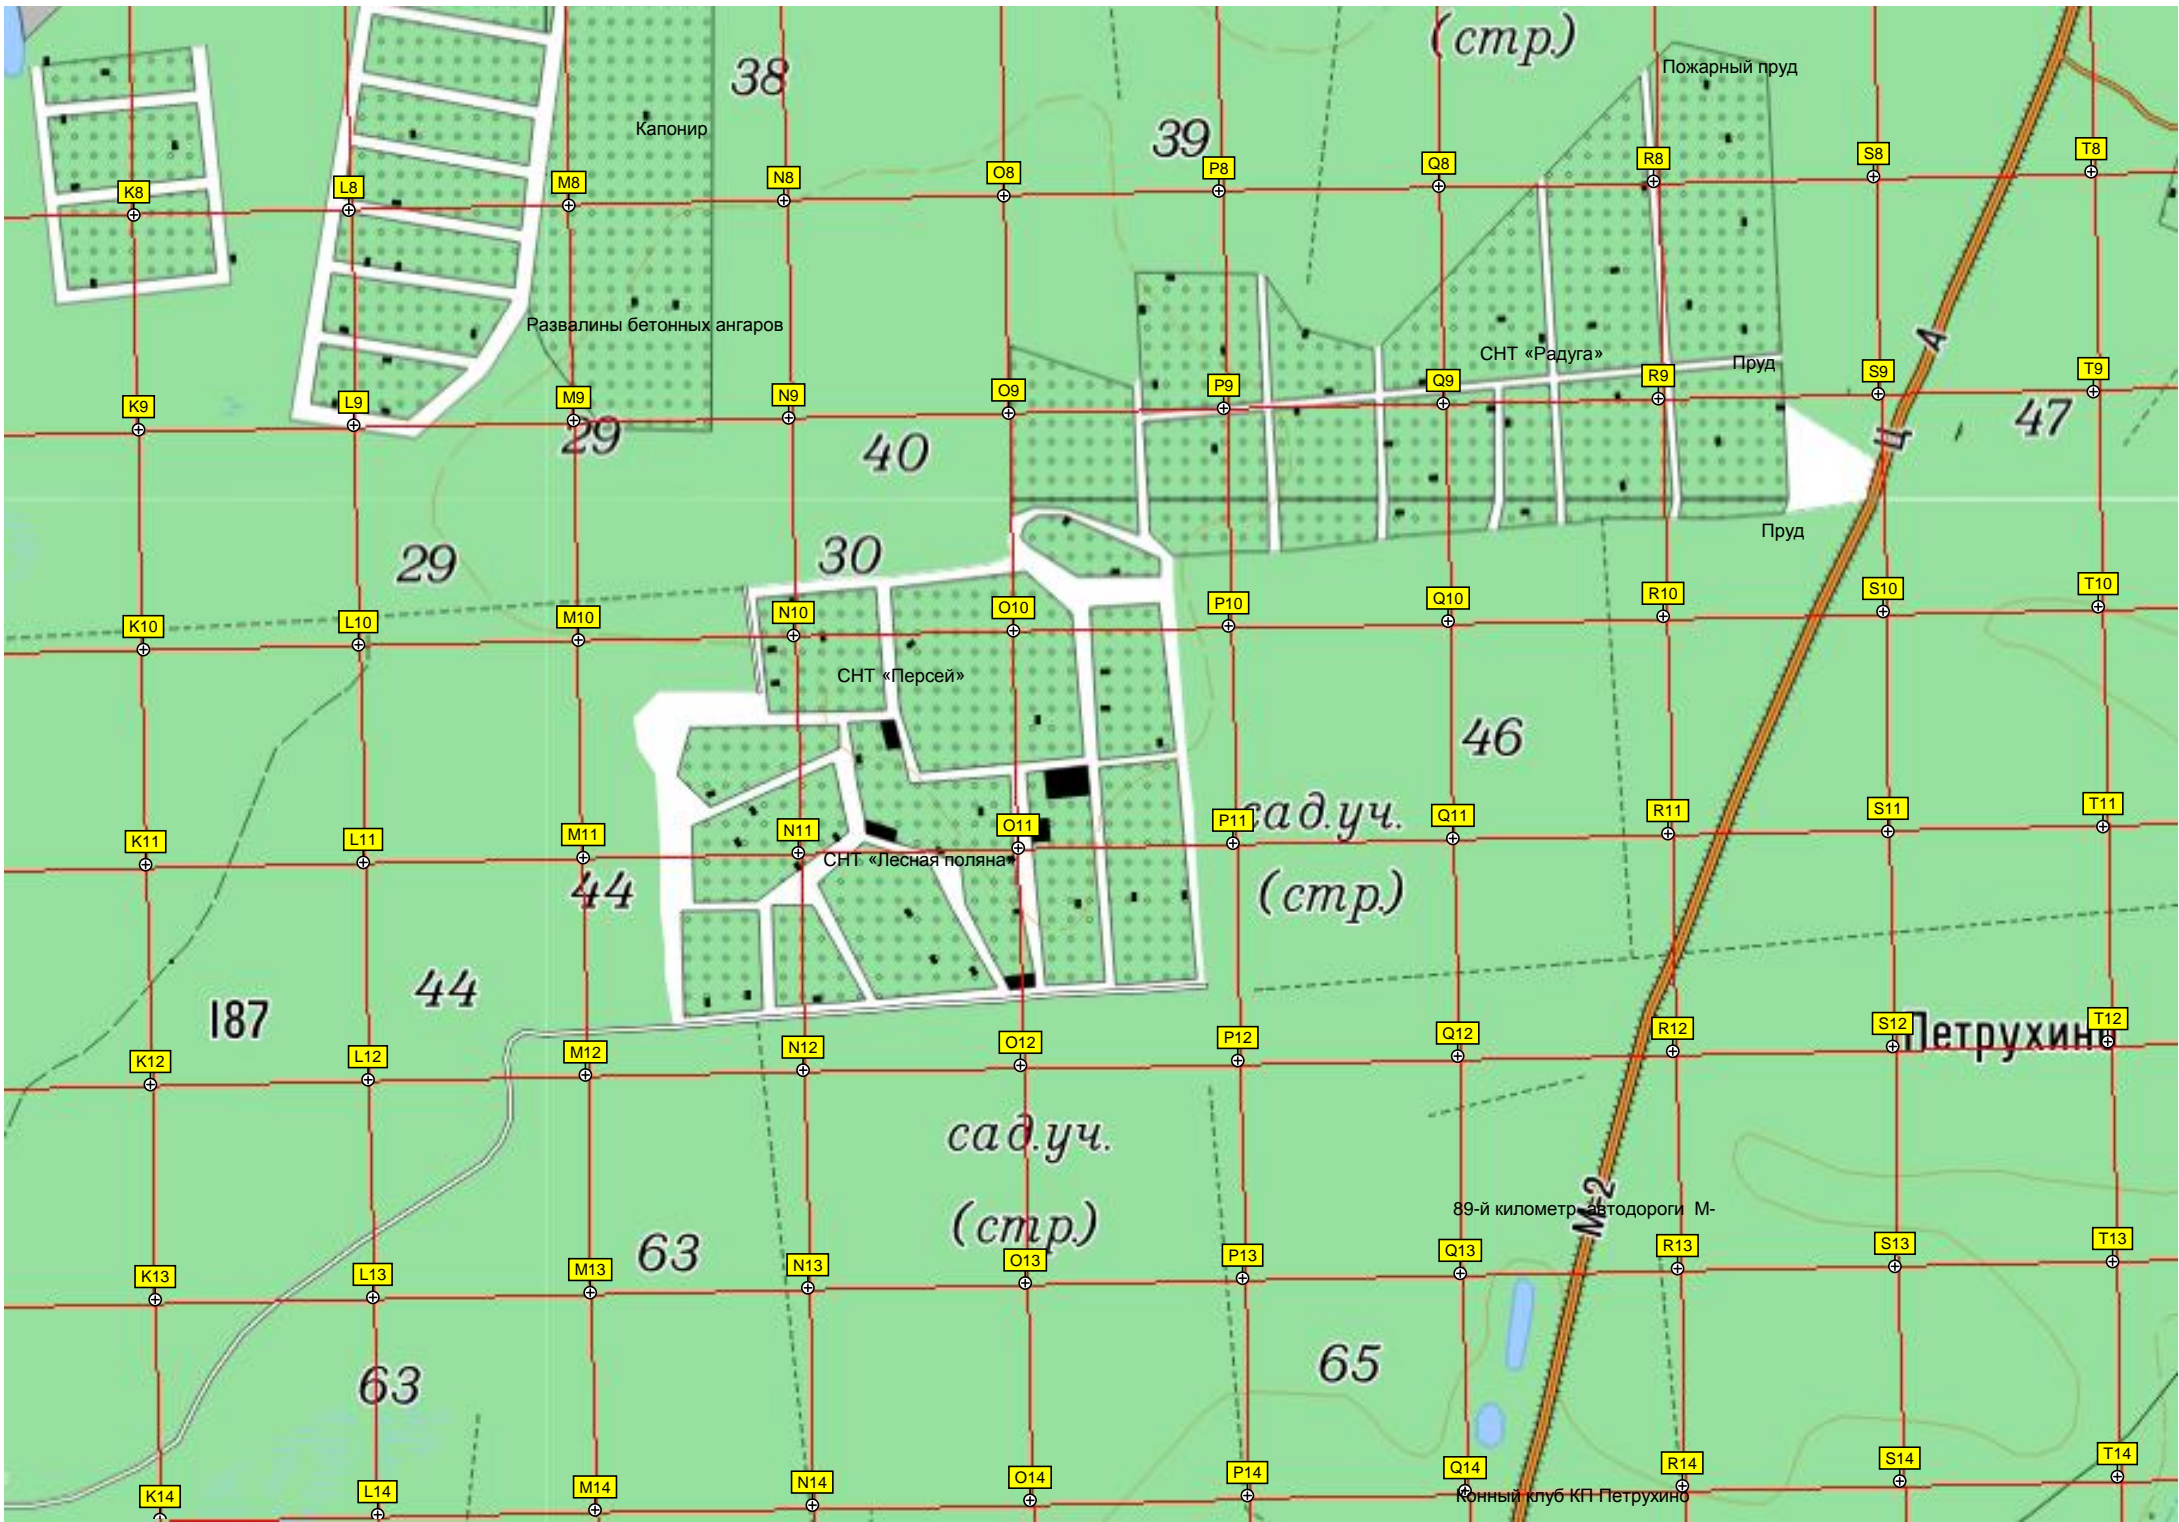

# Васильевское

38

39

Капонир

Развалины бетонных ангаров

(стр.)

Пожарный пруд

СНТ «Радуга»

Пруд

Пруд

30

СНТ «Персей»

СНТ «Лесная поляна»

сад.уч.  
(стр.)

46

187

44

сад.уч.  
(стр.)

63

65

89-й километр автодороги М-2

Спортивный клуб КФ Петрухино

Петрухин

урочище Деревни Скородумова