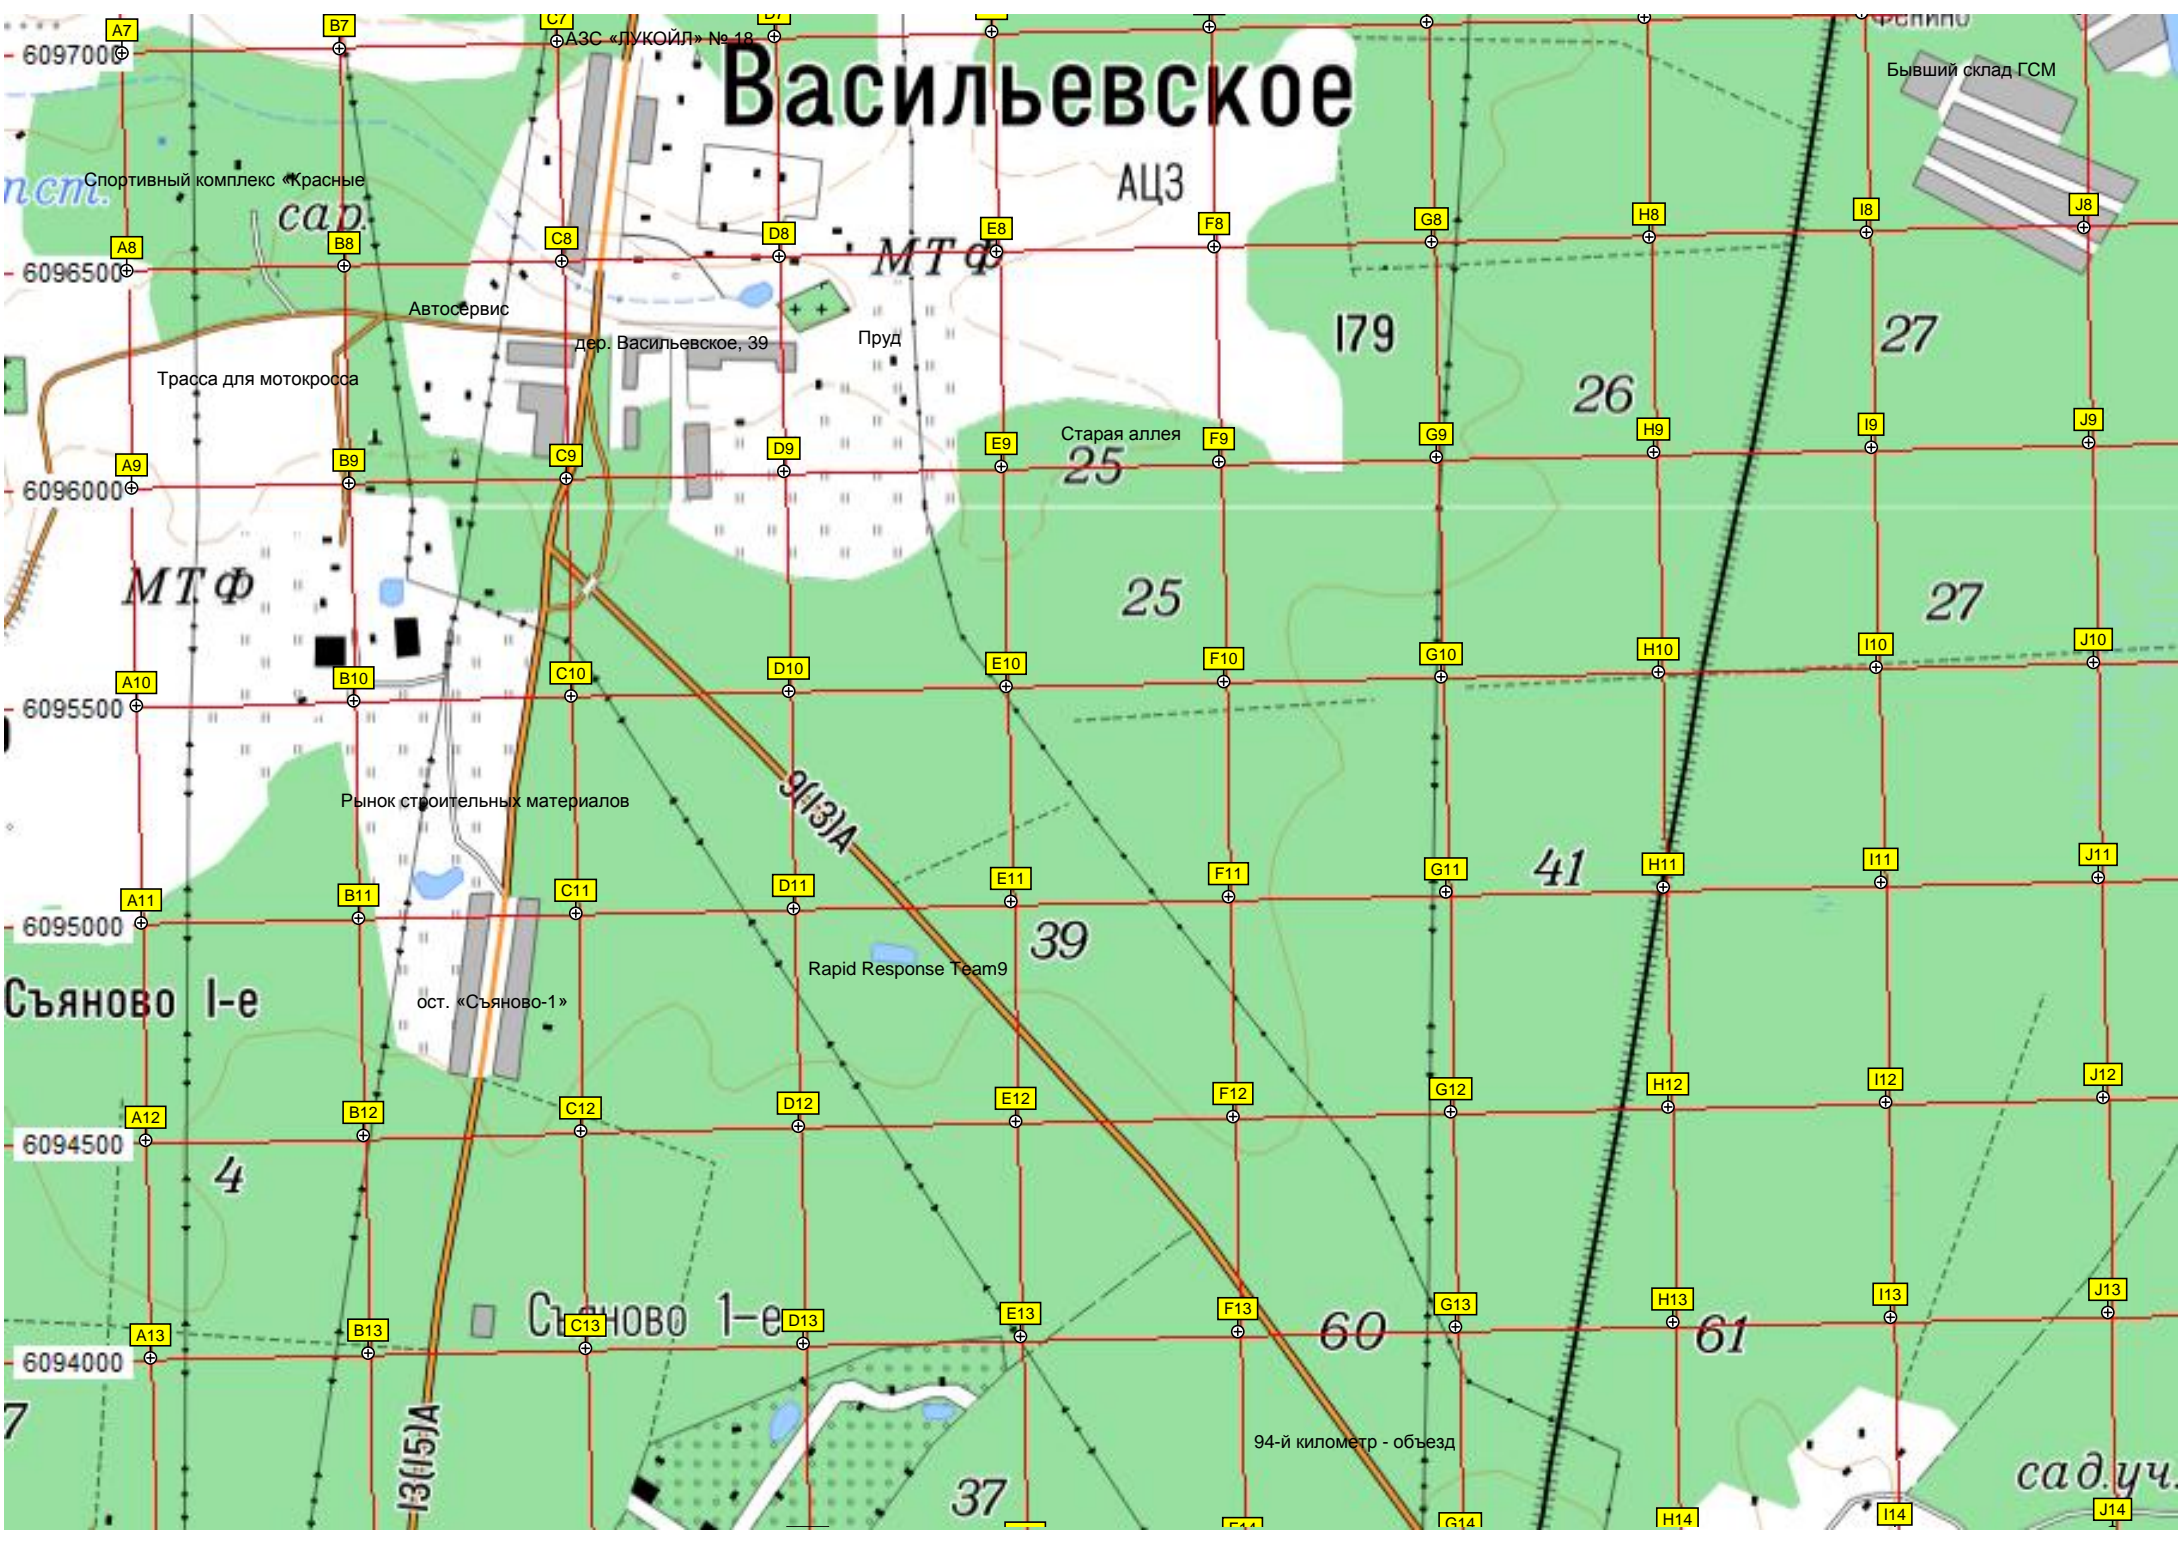

Васильевское