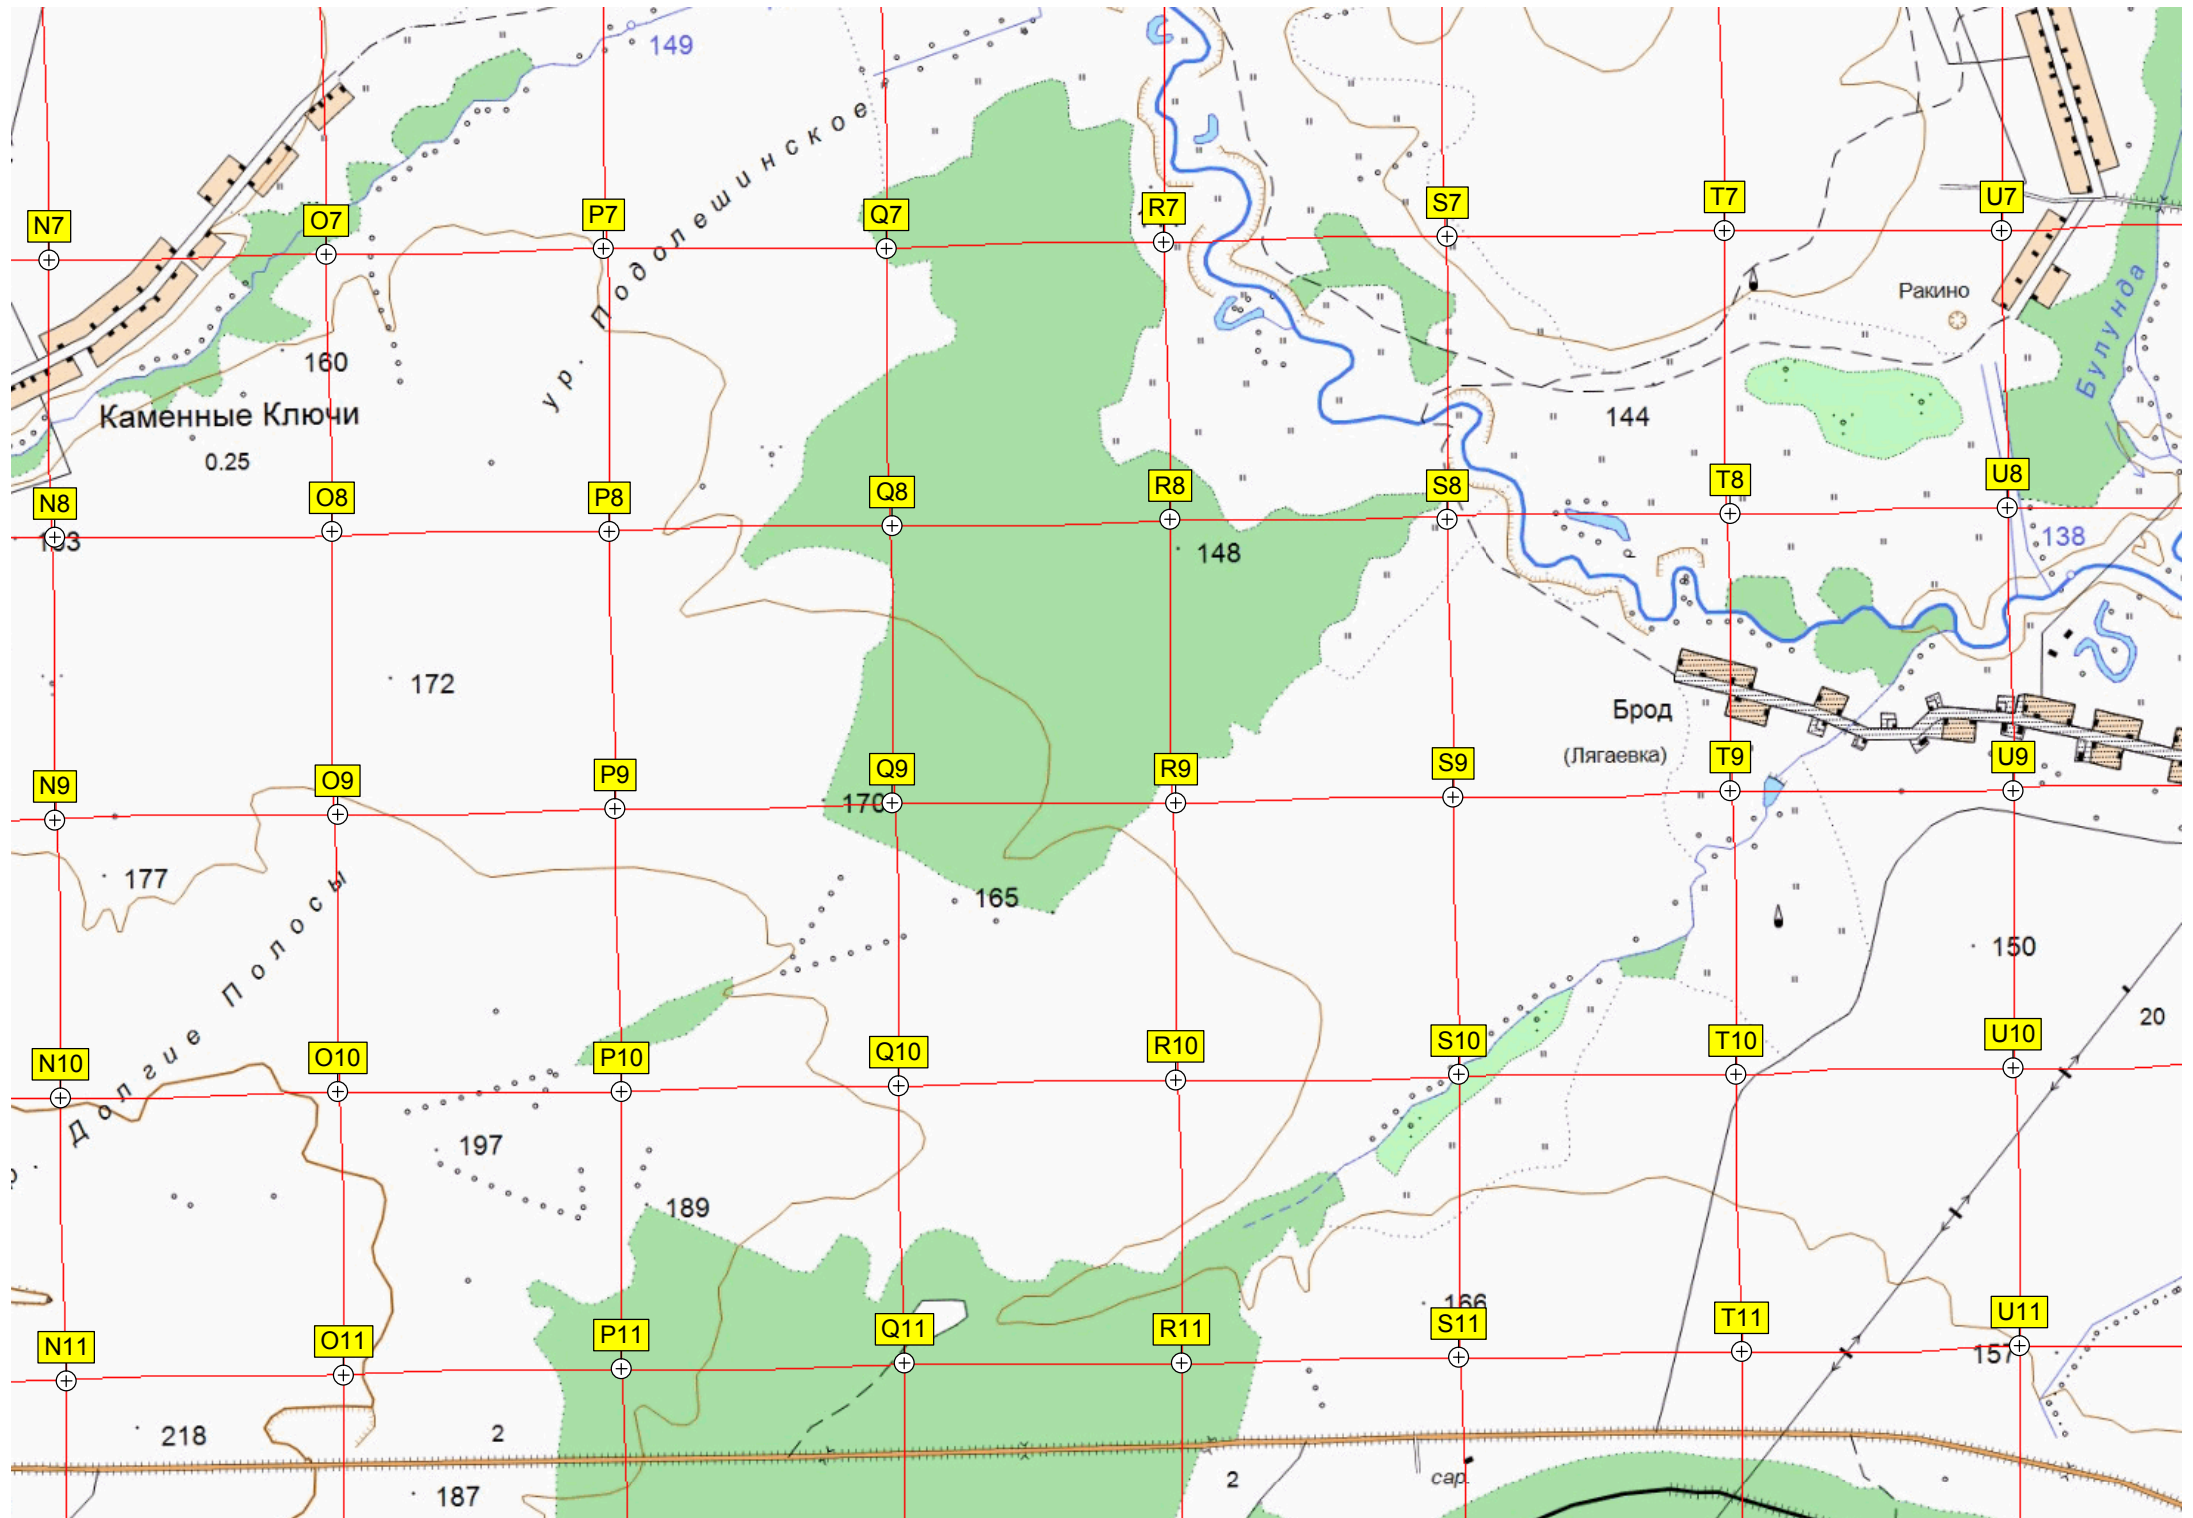

76

195

211

204.6

195

196

3

ур. Головное

ур. Новое Поле

Валешки

сарай

сарай

шк.

сар.

сар.

ель пихта

ур. Новое Поле

178

187

эл. подст.

20

144

162

Брод
АЦЗ

150

Урманка

лог Чертов

160

база геофизиков

141

134

Брод