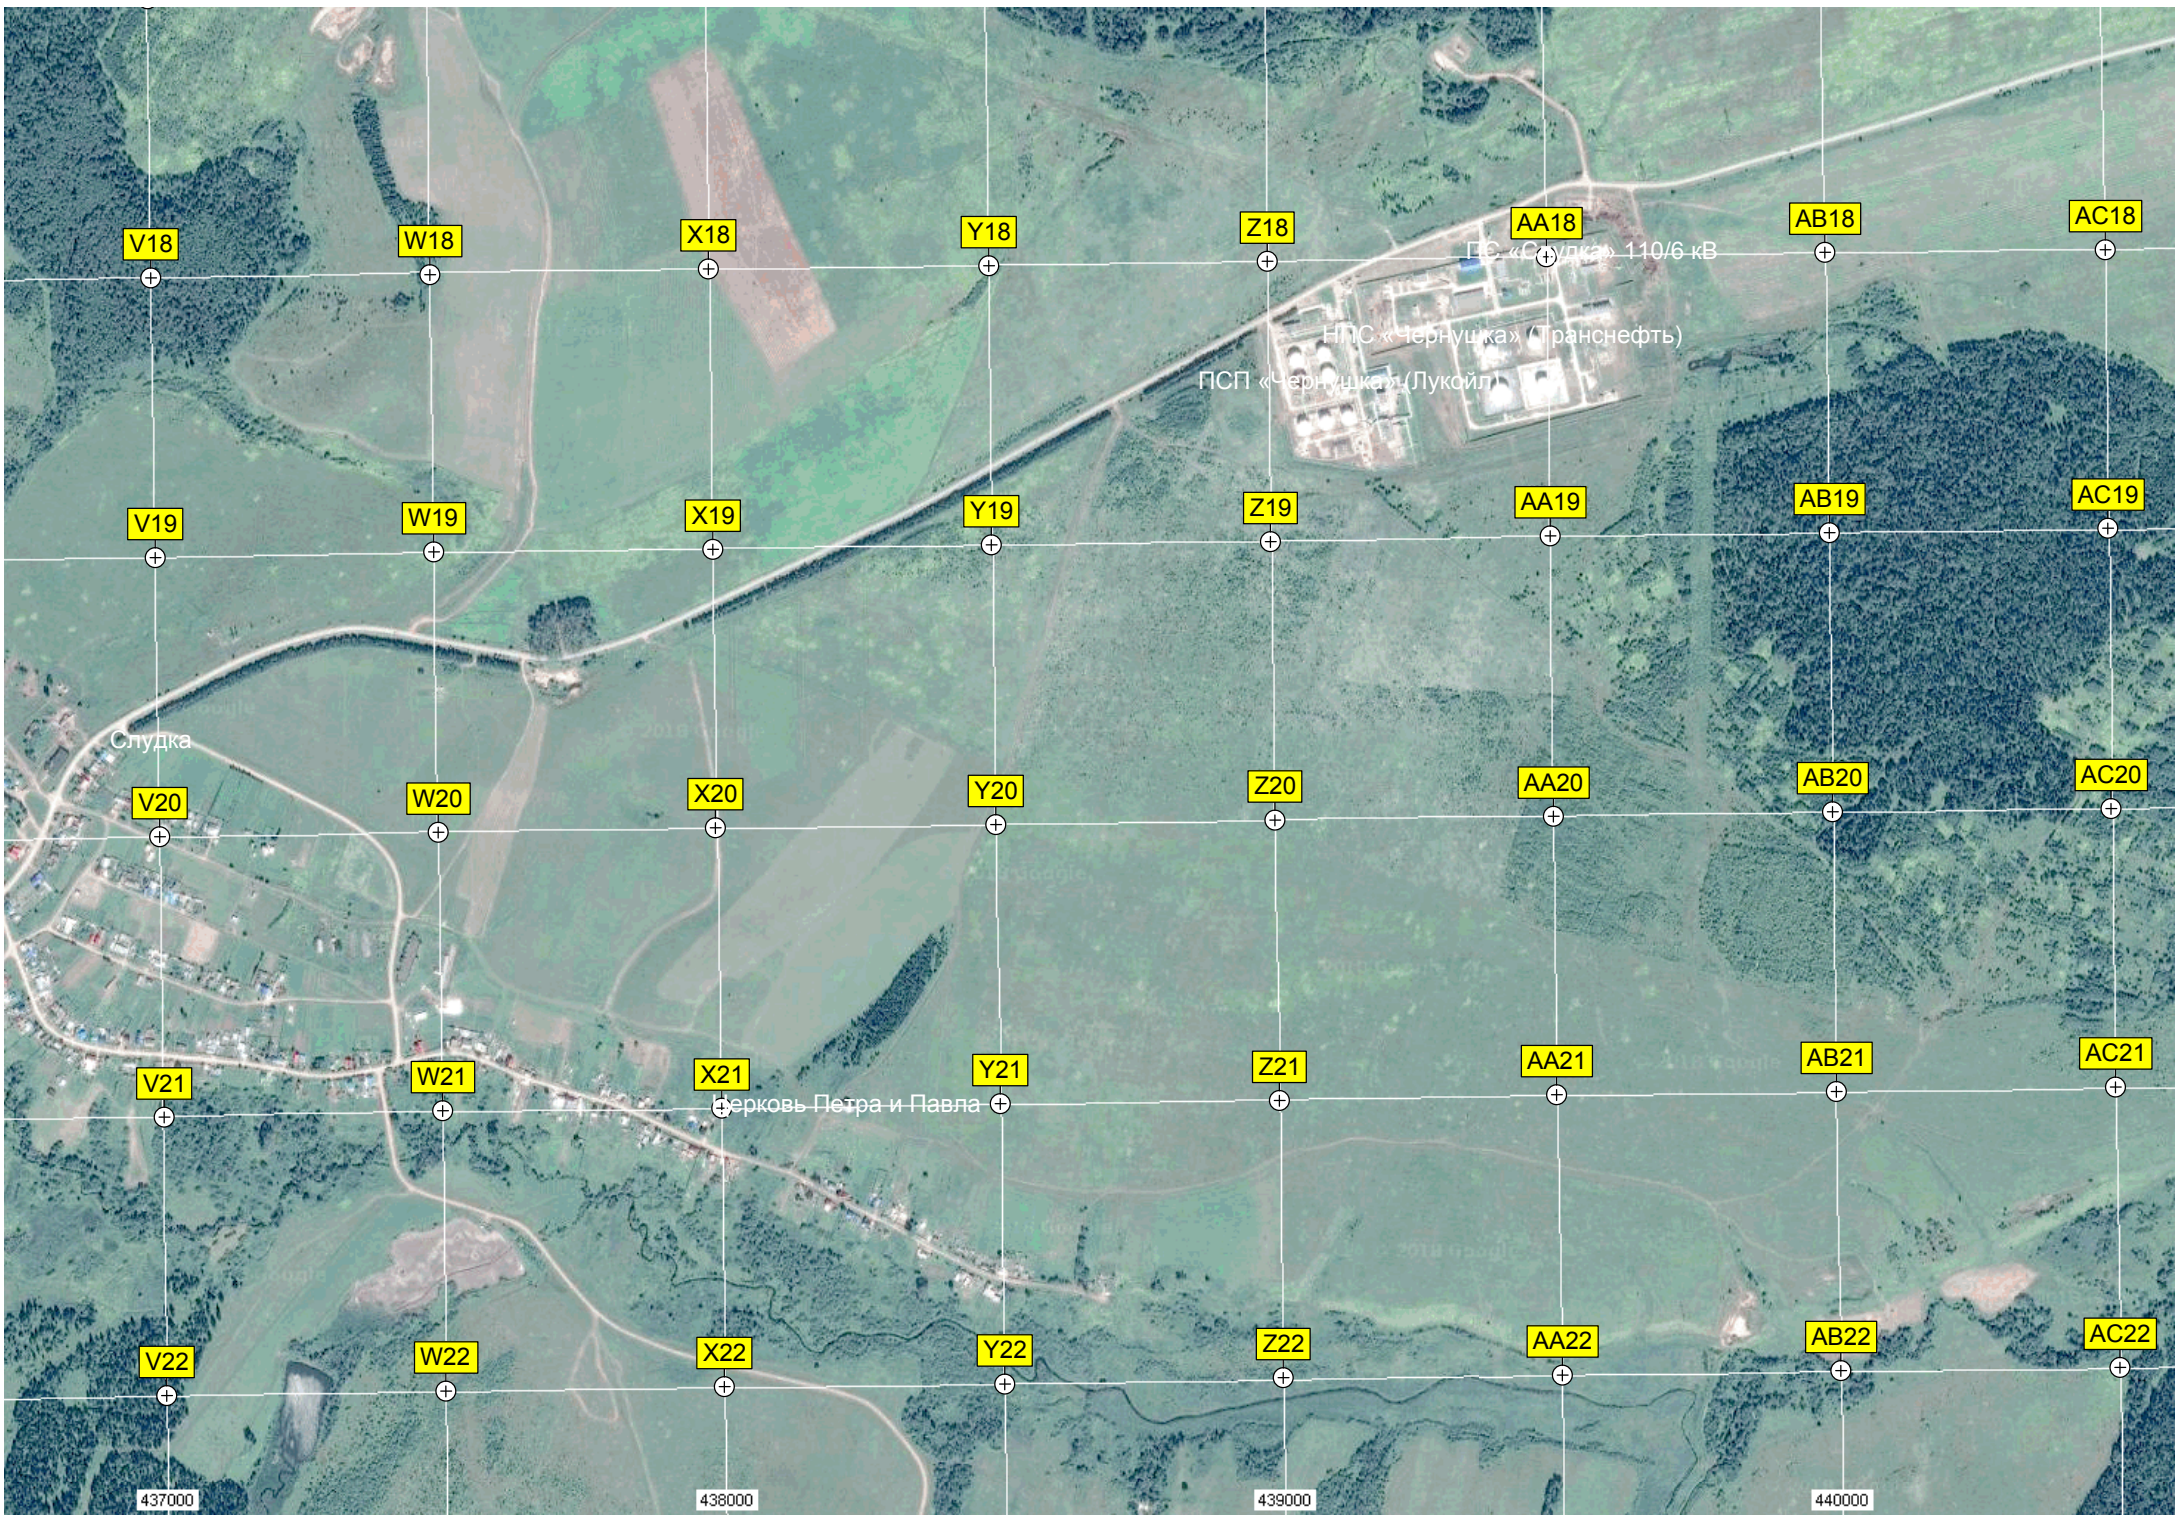

V18

W18

X18

Y18

Z18

AA18

AB18

AC18

V19

W19

X19

Y19

Z19

AA19

AB19

AC19

V20

W20

X20

Y20

Z20

AA20

AB20

AC20

V21

W21

X21

Y21

Z21

AA21

AB21

AC21

V22

W22

X22

Y22

Z22

AA22

AB22

AC22

ПС «Слудка» 110/6 кВ

НПС «Чернушка» (Транснефть)
ПСП «Чернушка» (Лукойл)

Слудка

Церковь Петра и Павла

437000

438000

439000

440000