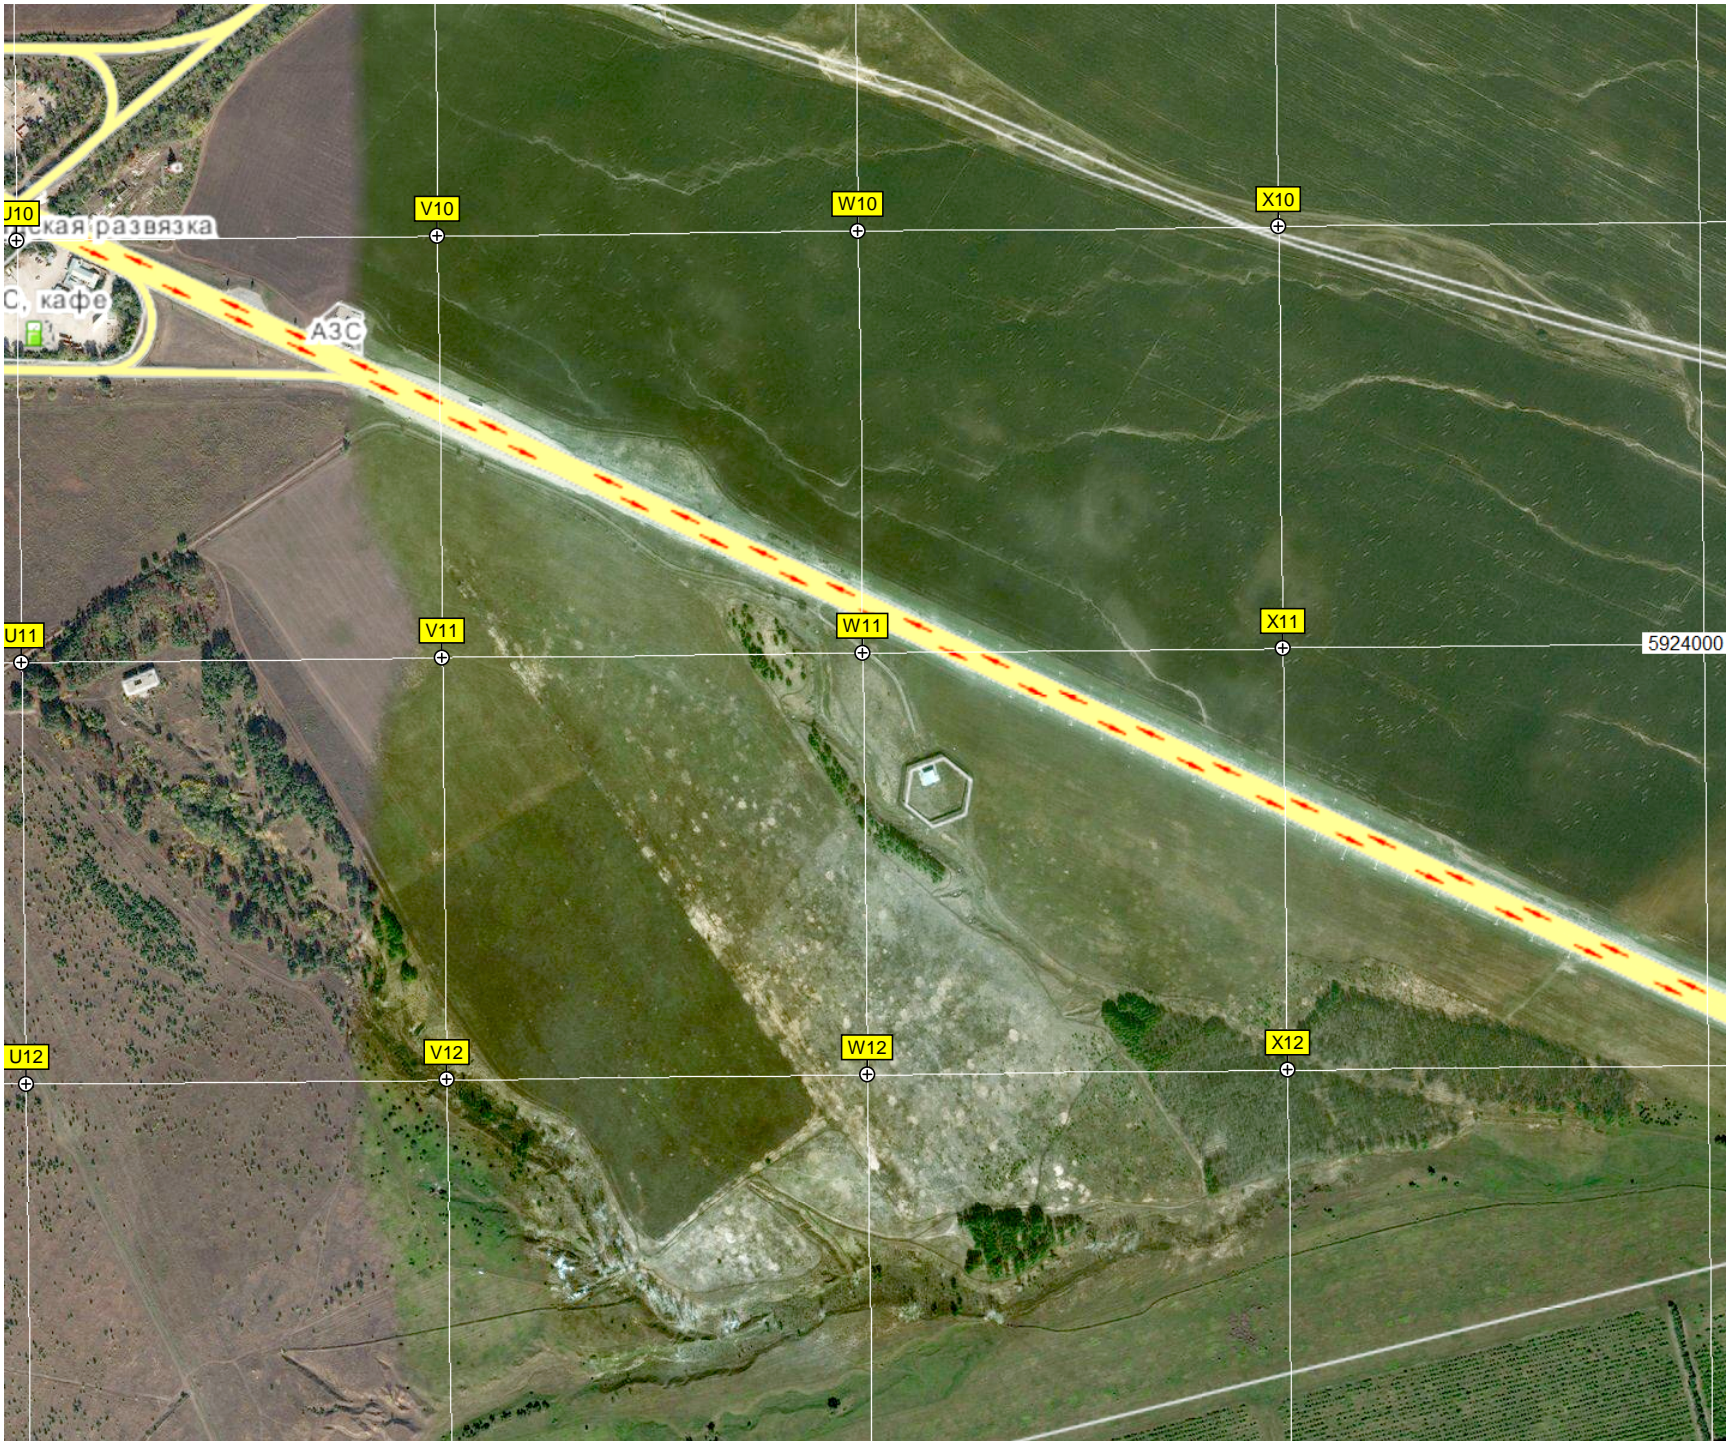

O12

R

Птичник

Радиоцентр аэропорта Курумоч

Старая железнодорожная насыпь

СДТ «Залив»

Пляж

Пляж

Старая железно

Коса

Лодочная станция

444000

445000

P17

Q17

R17