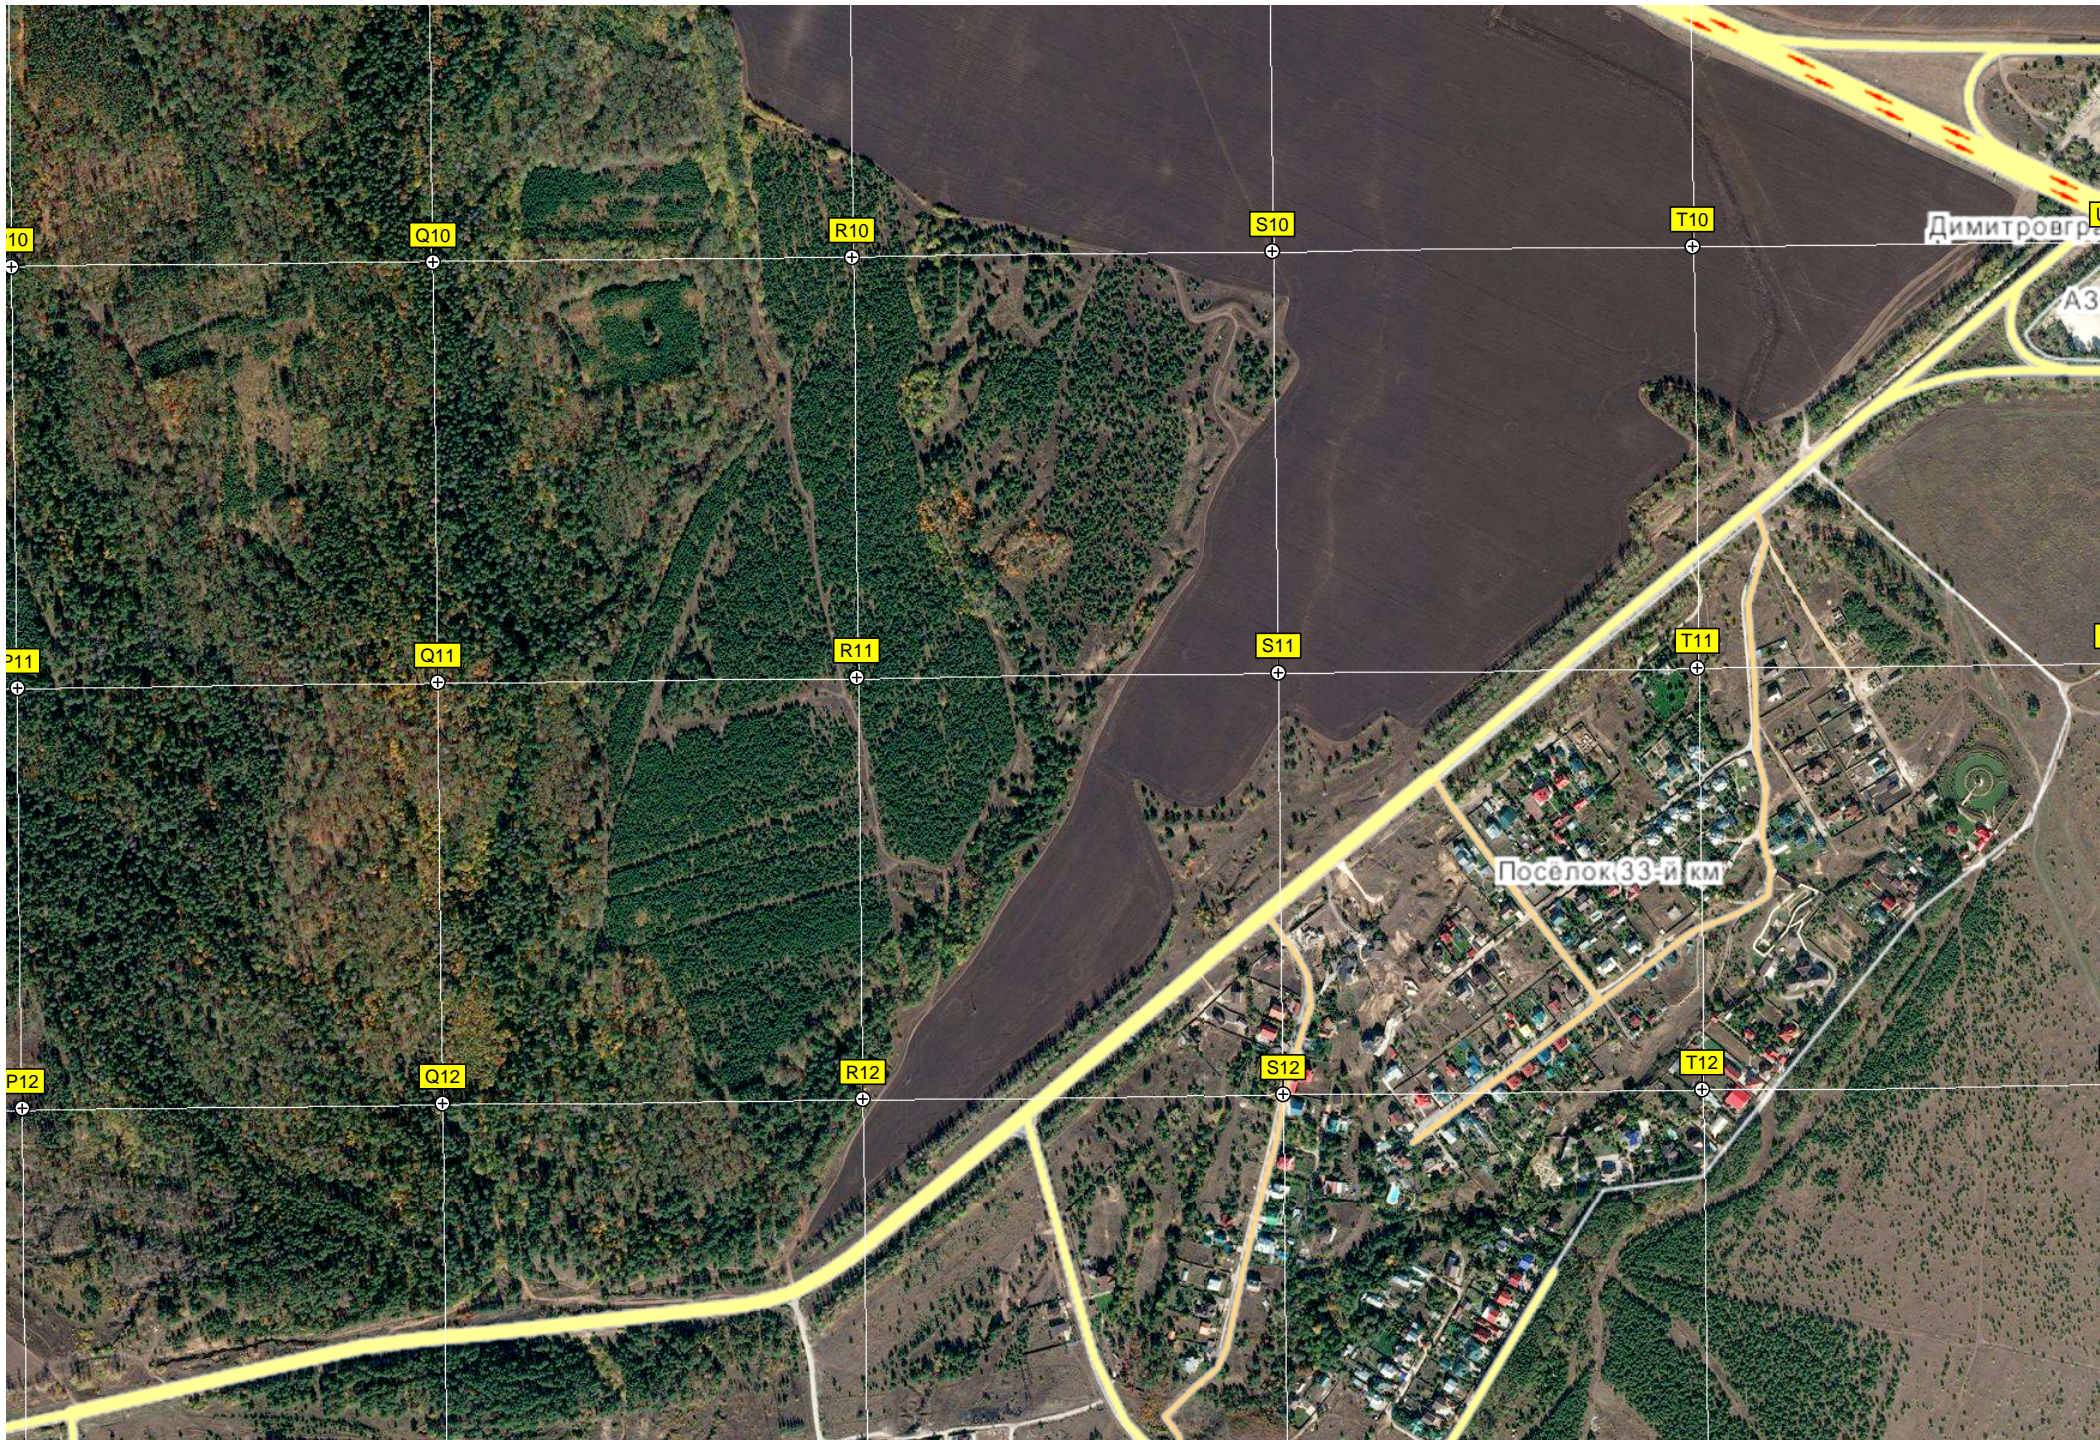

O12

R

Птичник

Радиоцентр аэропорта Курумоч

Старая железнодорожная насыпь

СДТ «Залив»

Пляж

Пляж

Старая железно

Коса

Лодочная станция

444000

445000

P17

Q17

R17