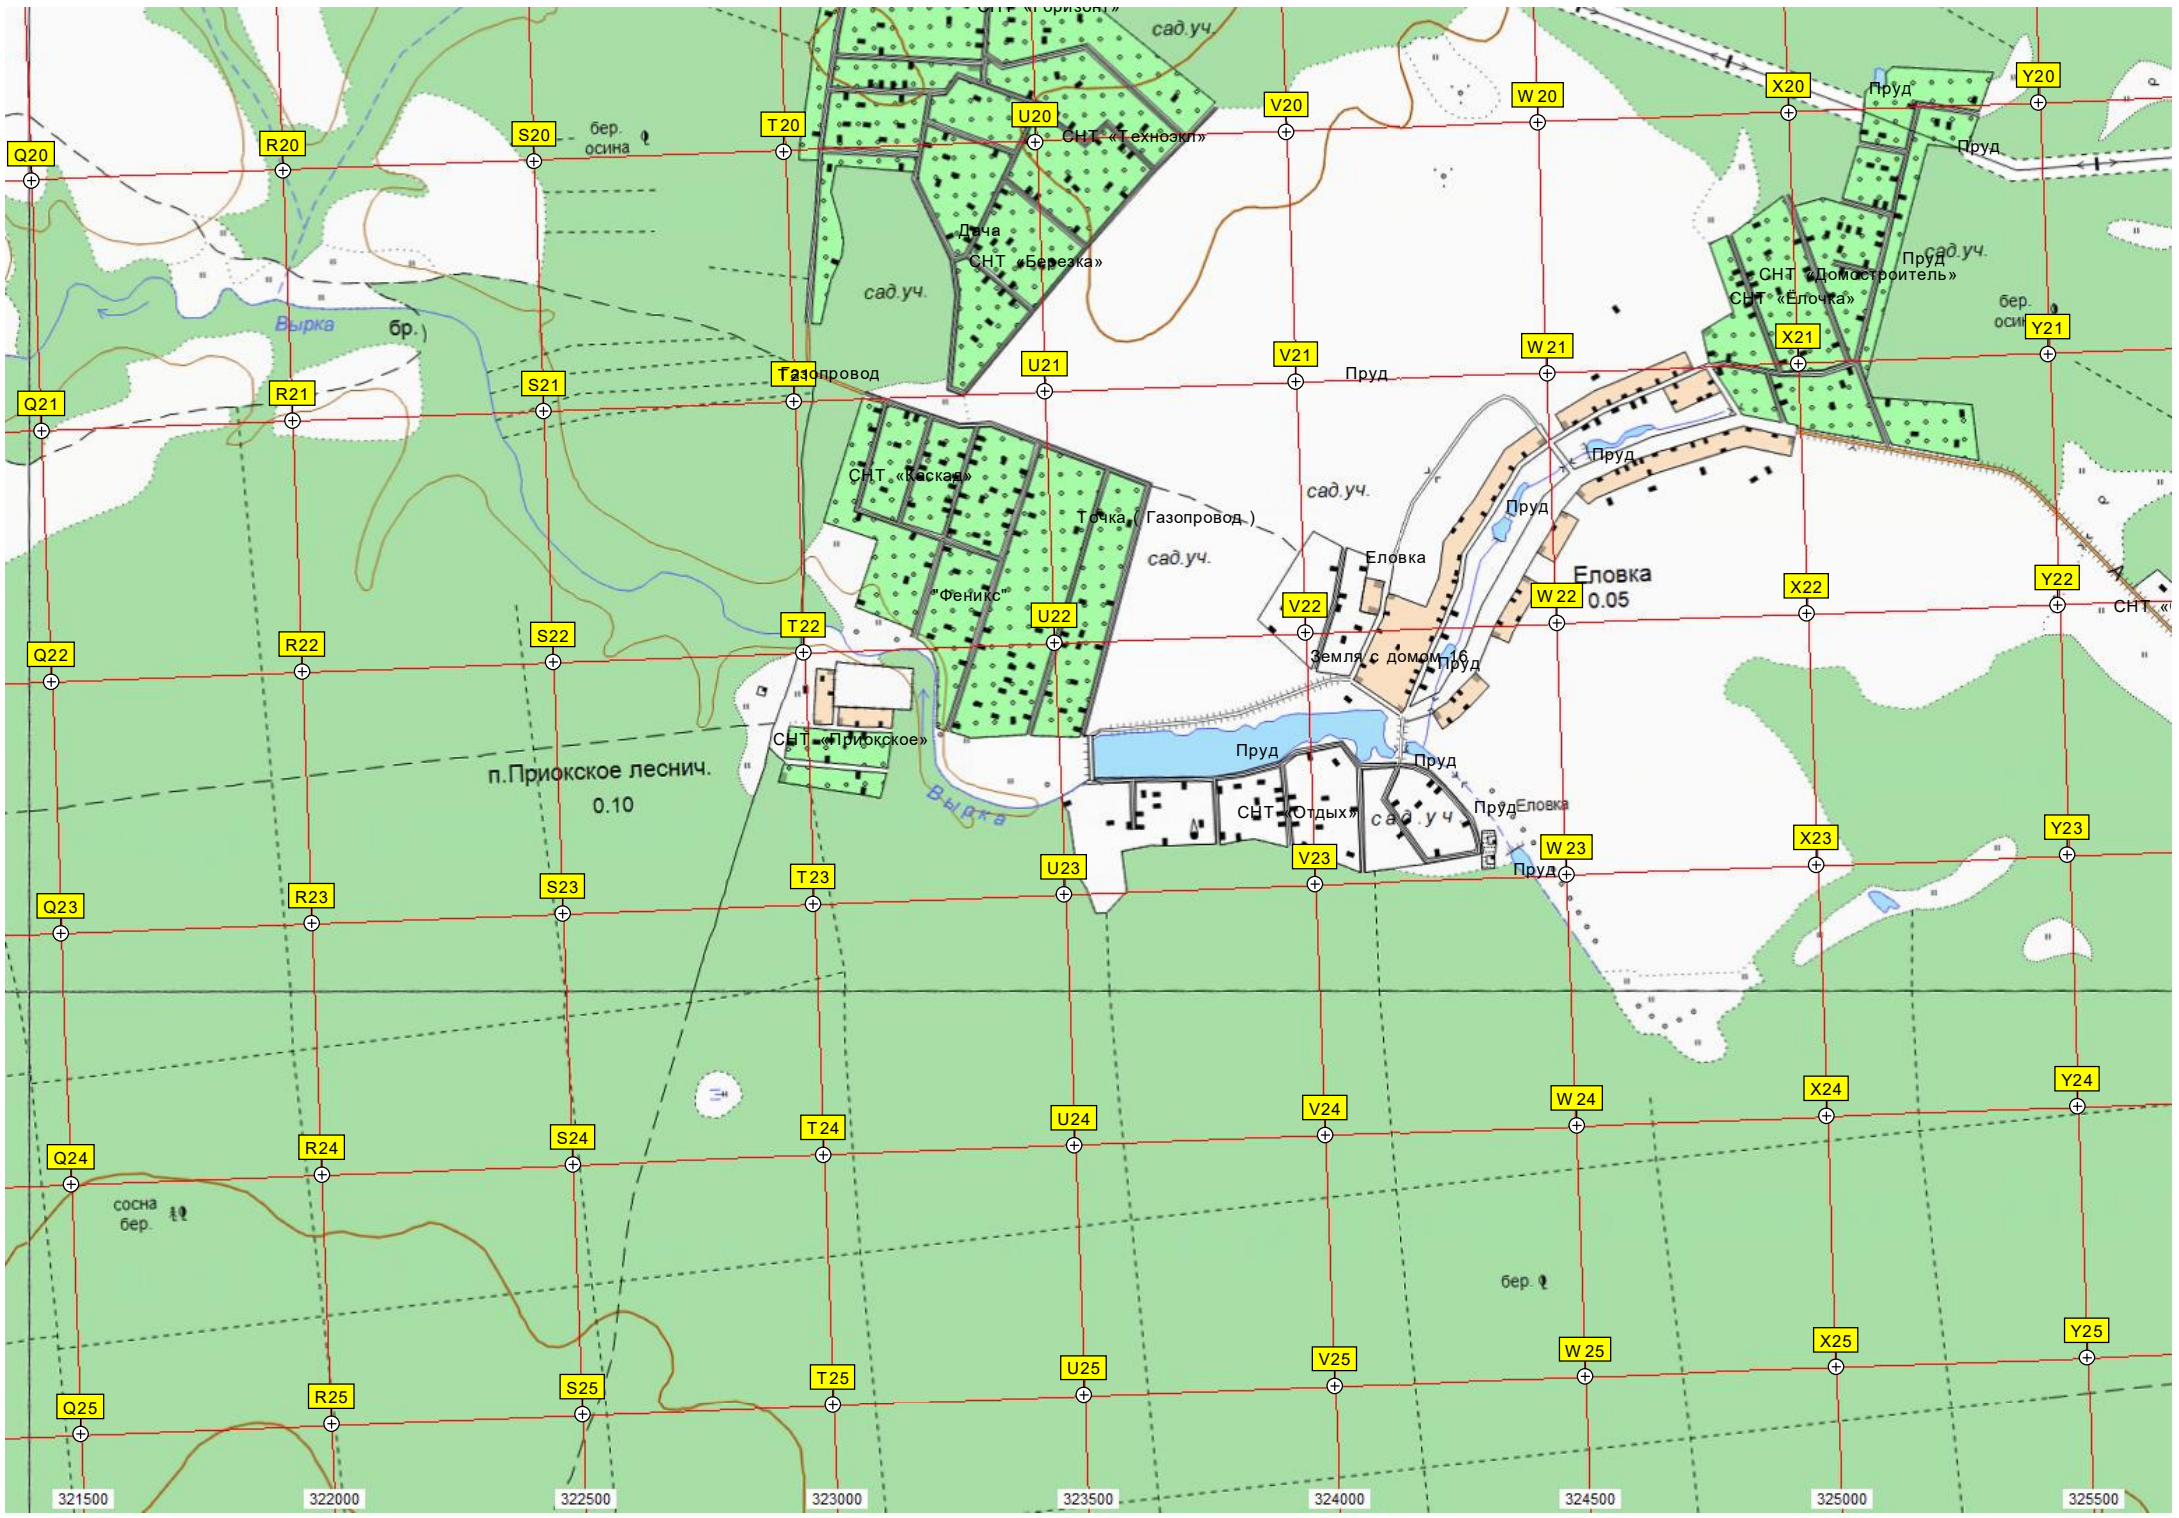

Лесопосадки

Футбольное поле

Автодорожный мост через реку Вырка

Старый арочный мост

Поляна слётов

Пруд  
Пешеходный мост

Стела  
Памятник СисАдмину

ост. «Вырка»

ост. «Вырка»

пионерлаг.

сосна бер.

Озеро лесное

руководительный лагерь «Звёздный»

Строящийся коттеджный посёлок

Автостоянка

Кладбище

ост. «Звёздный»

317500

317500

317500

319000

319500

320000

320500

321000

321500 322000 322500 323000 323500 324000 324500 325000 325500