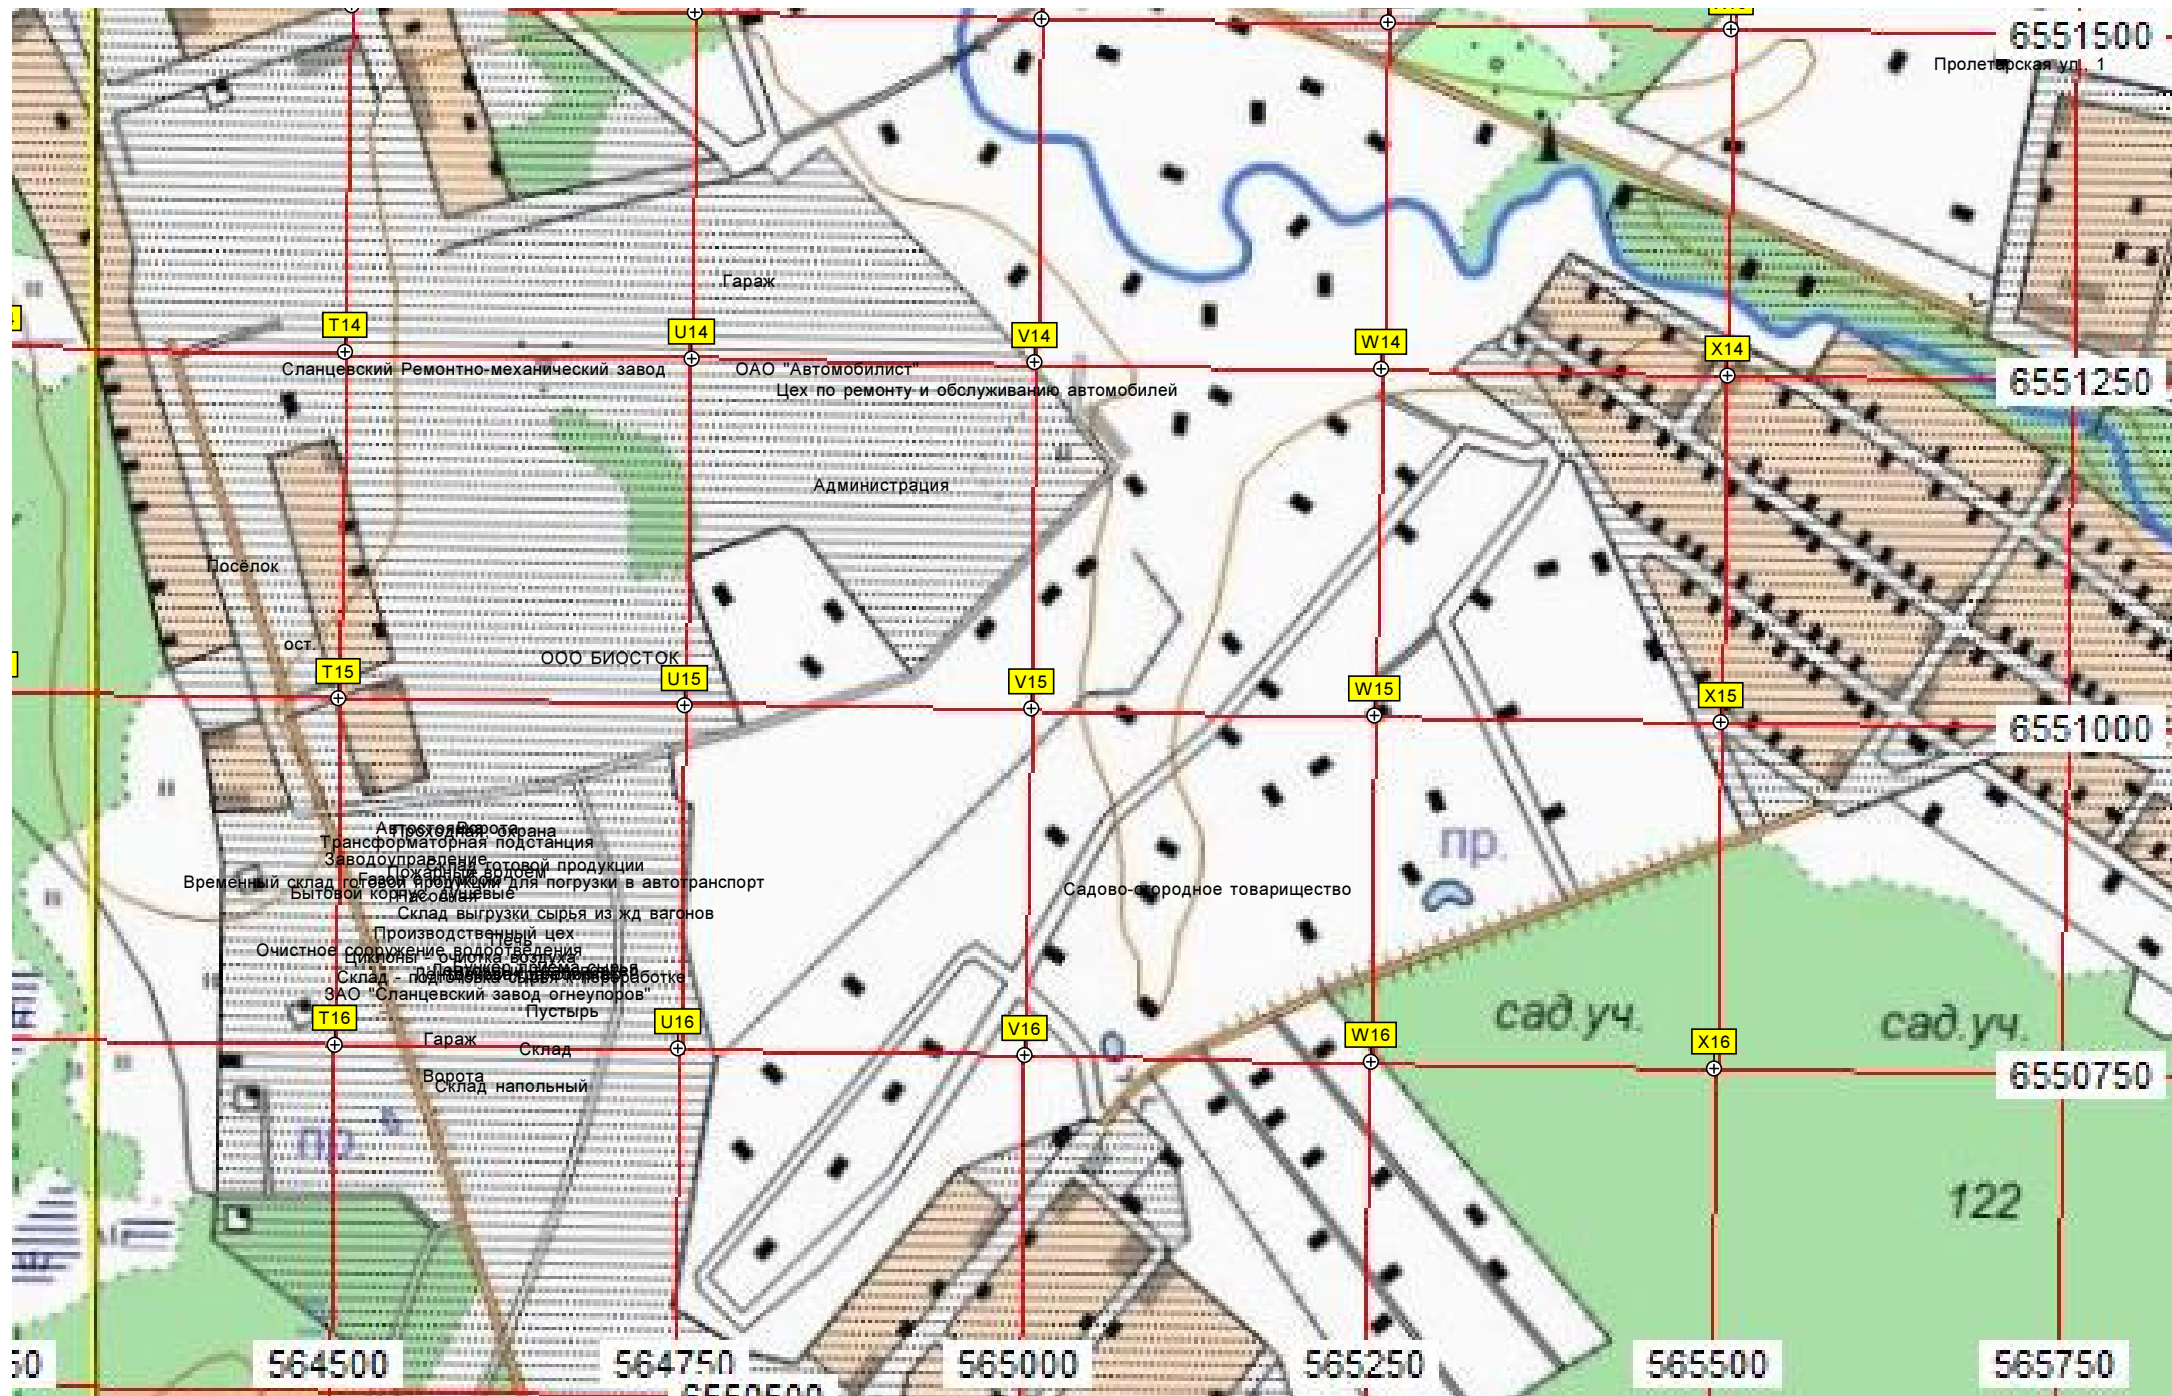

6551500
Пролетарская ул. 1

T14

U14

V14

W14

X14

6551250

Сланцевский Ремонтно-механический завод

Гараж
ОАО "Автомобилист"
Цех по ремонту и обслуживанию автомобилей

Администрация

Посёлок

T15

U15

V15

W15

X15

6551000

ООО БИОСТОК

Автомобильная
Трансформаторная подстанция
Заводское управление
Временный склад готовой продукции
Бытовой корпус
Склад выгрузки сырья из жд вагонов

Садово-городное товарищество

Производственный цех
Очистное сооружение водоподготовки
Склад - подсобка и дворовая зона
ЗАО "Сланцевский завод огнеупоров"

T16

U16

V16

W16

X16

6550750

Гараж
Склад
Ворота
Склад напольный

сад.уч.

сад.уч.

122

564500

564750

565000

565250

565500

565750

50

5650500