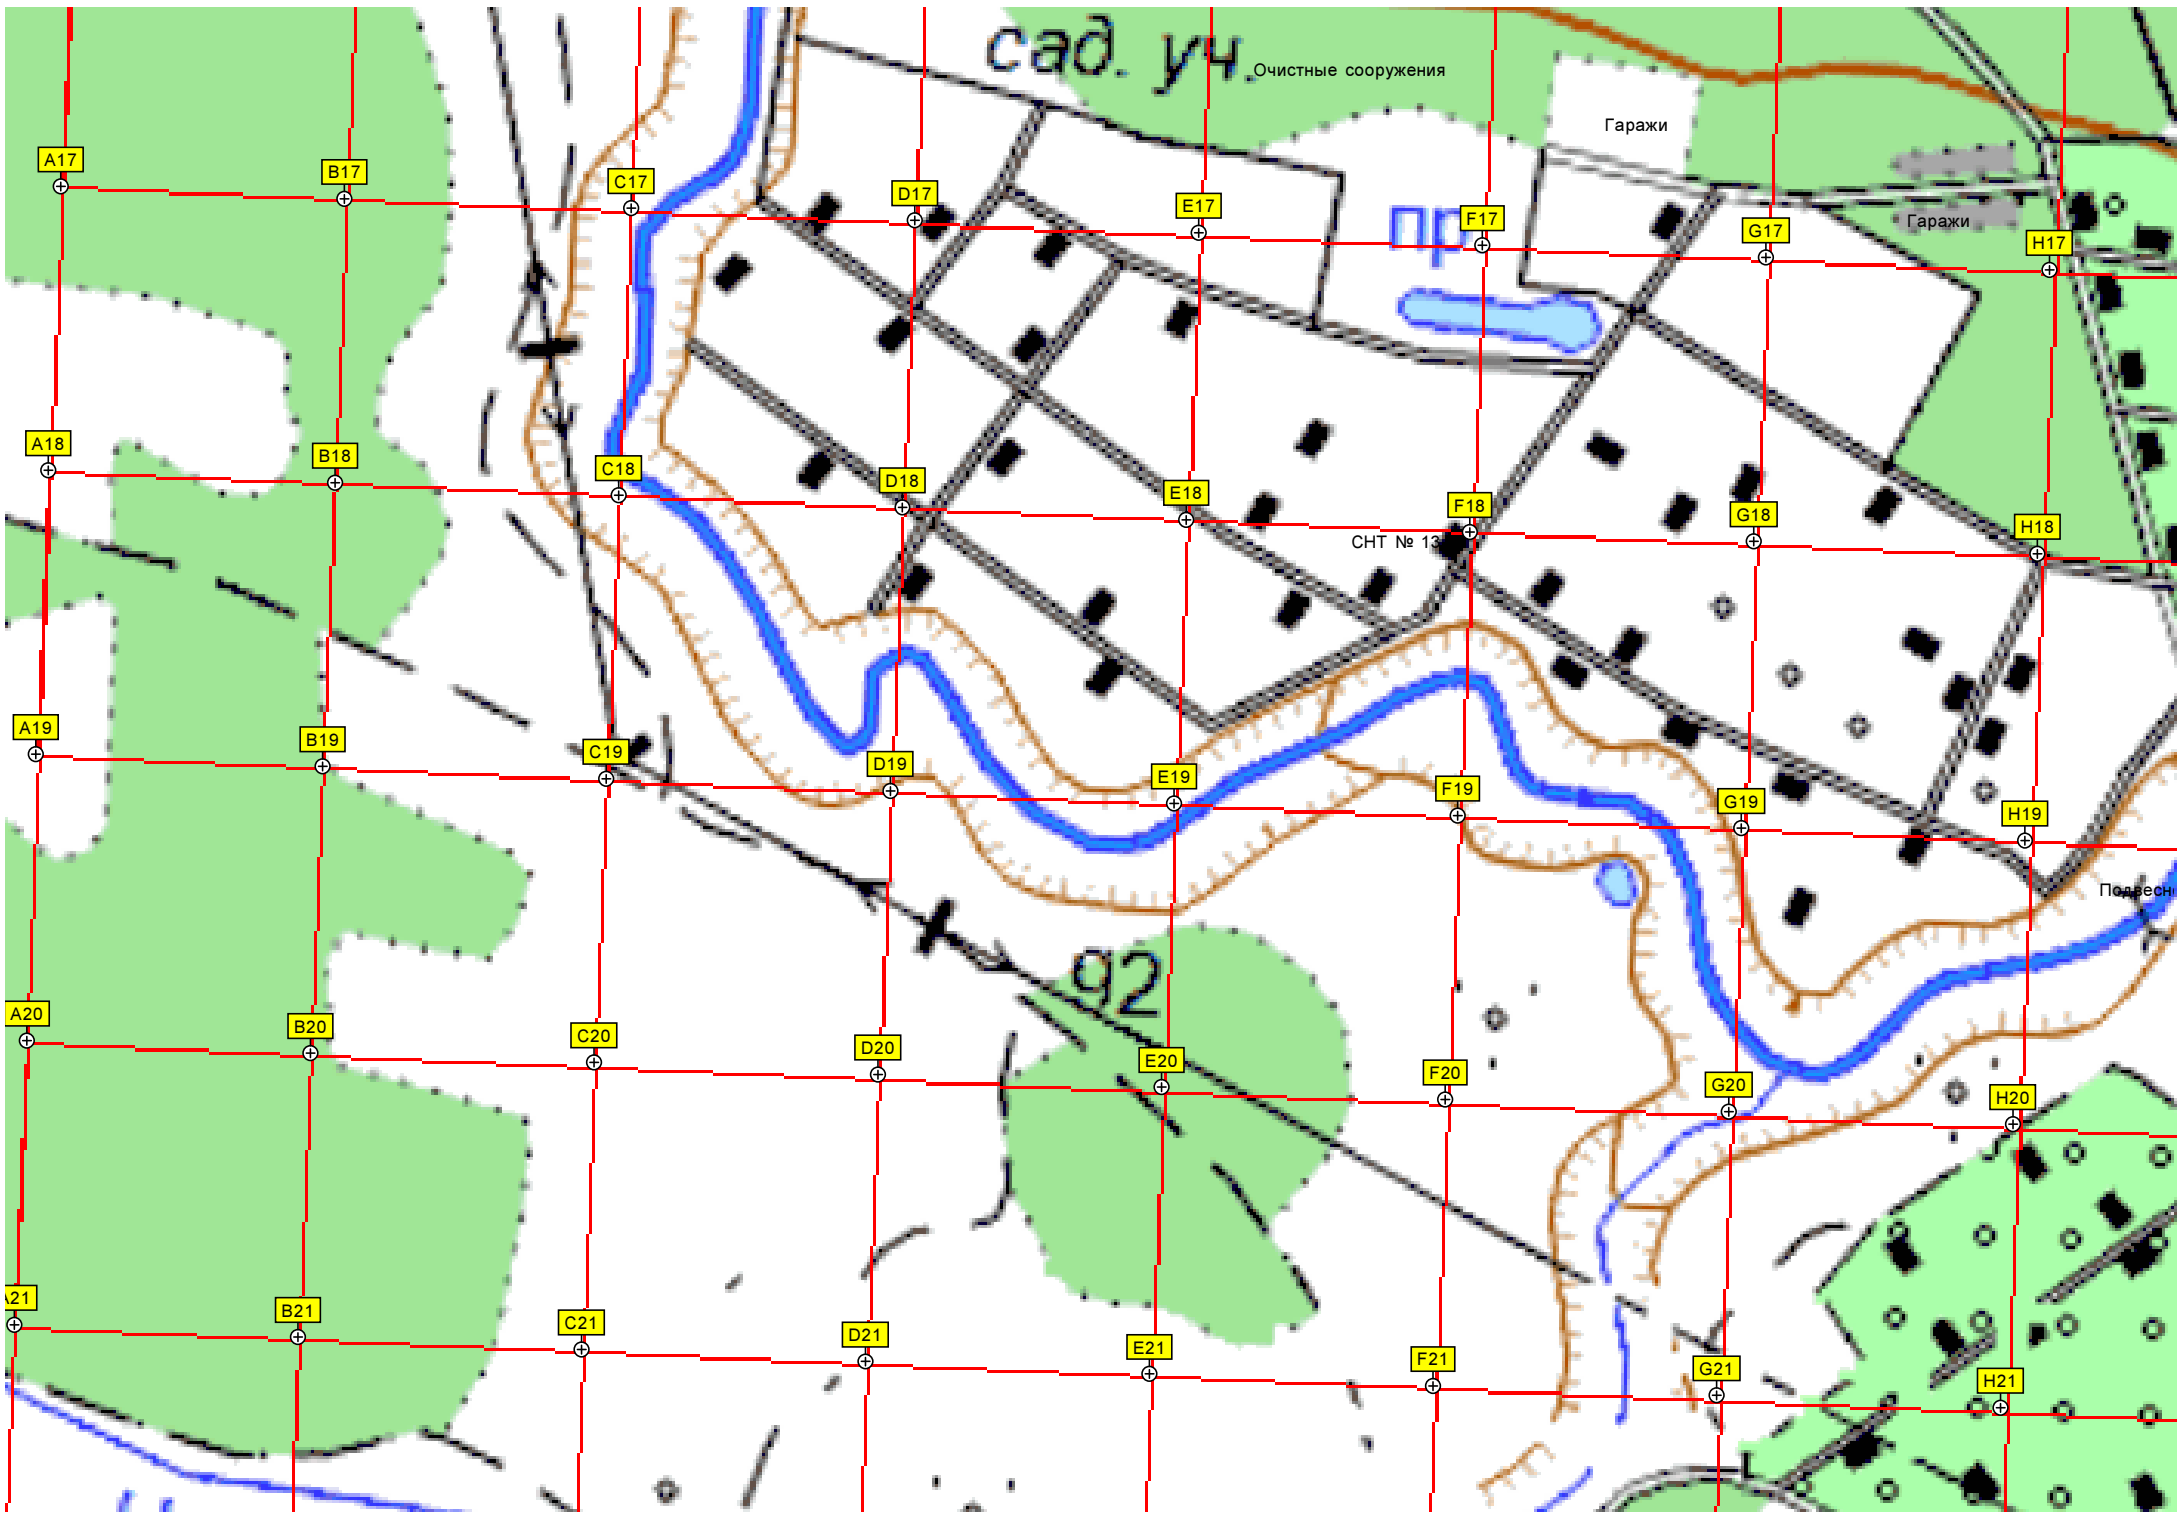

сад. уч. Очистные сооружения

Гаражи

Гаражи

СНТ № 13

92

Подвески

A17

B17

C17

D17

E17

F17

G17

H17

A18

B18

C18

D18

E18

F18

G18

H18

A19

B19

C19

D19

E19

F19

G19

H19

A20

B20

C20

D20

E20

F20

G20

H20

A21

B21

C21

D21

E21

F21

G21

H21